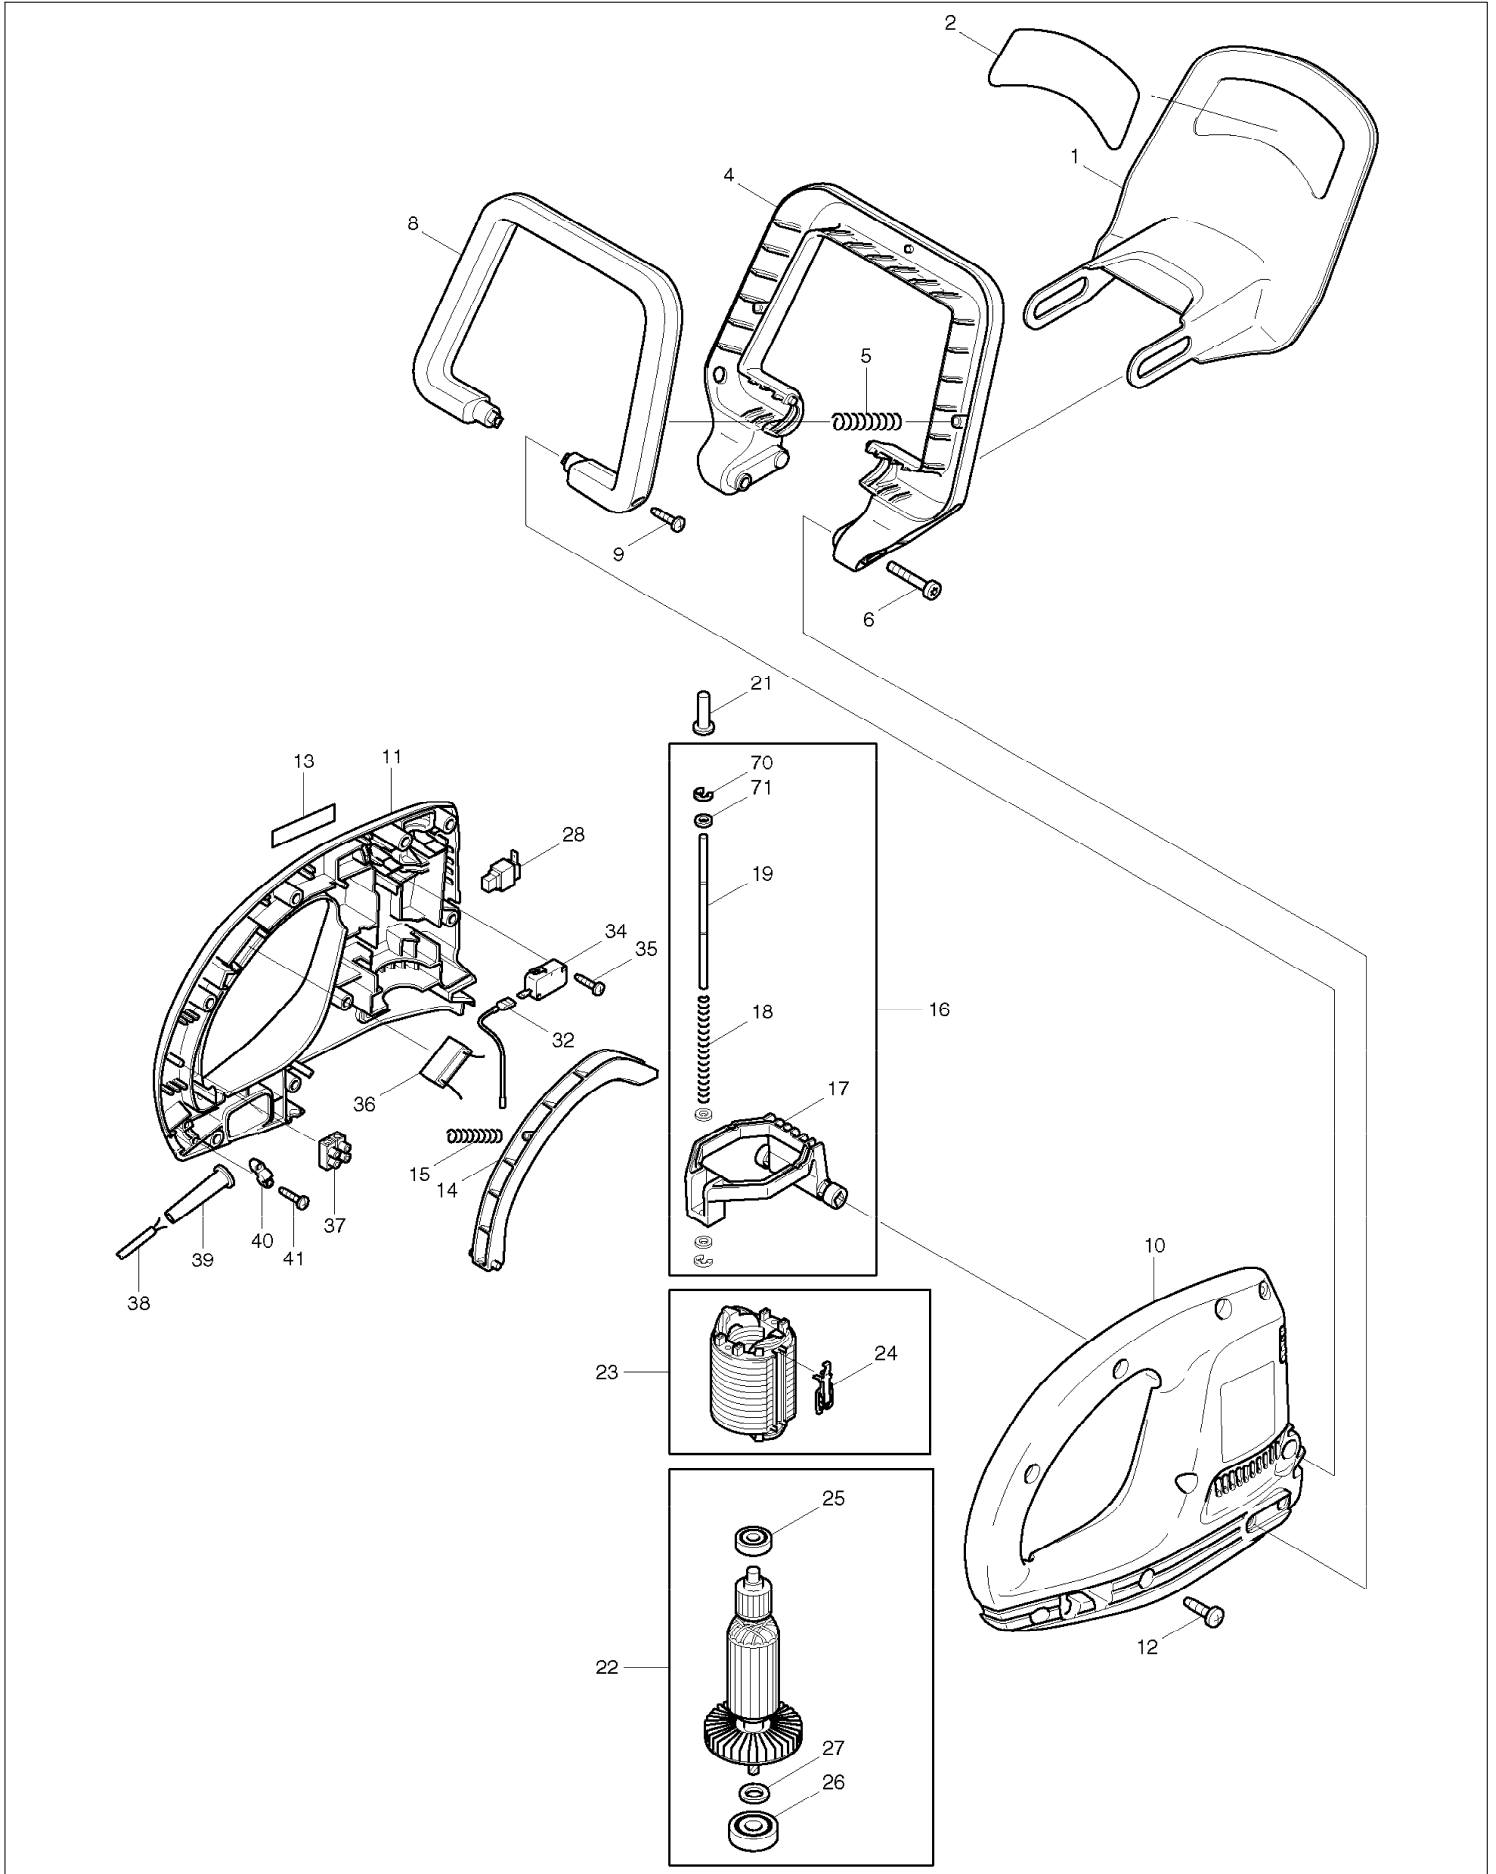

STYKLISTE

Side 2

MODEL UH5520

Pos.	Art.nr.	Betegnelse	Stk.	Note
062	220233220	KNIVBLAD 55cm	1	
063	220233320	KNIVPLADE 55cm	1	
064	220233420	LISTE 55cm	1	
065	220233150	DISTANCESTYKKE###	5	
066	220233160	SKRUE M5x10	5	
067	220233170	STØDBESKYTTER (UH4520)	1	
068	220233090	SKRUE M6x6	1	
069	220233620	OPBEVARINGSHYLSTER 55 CM	1	
070	927303200	SAFETY WASHER	2	
071	900006054	WASHER	3	

EKSPLOSIONSTEGNING

Side 1

MODEL UH5520