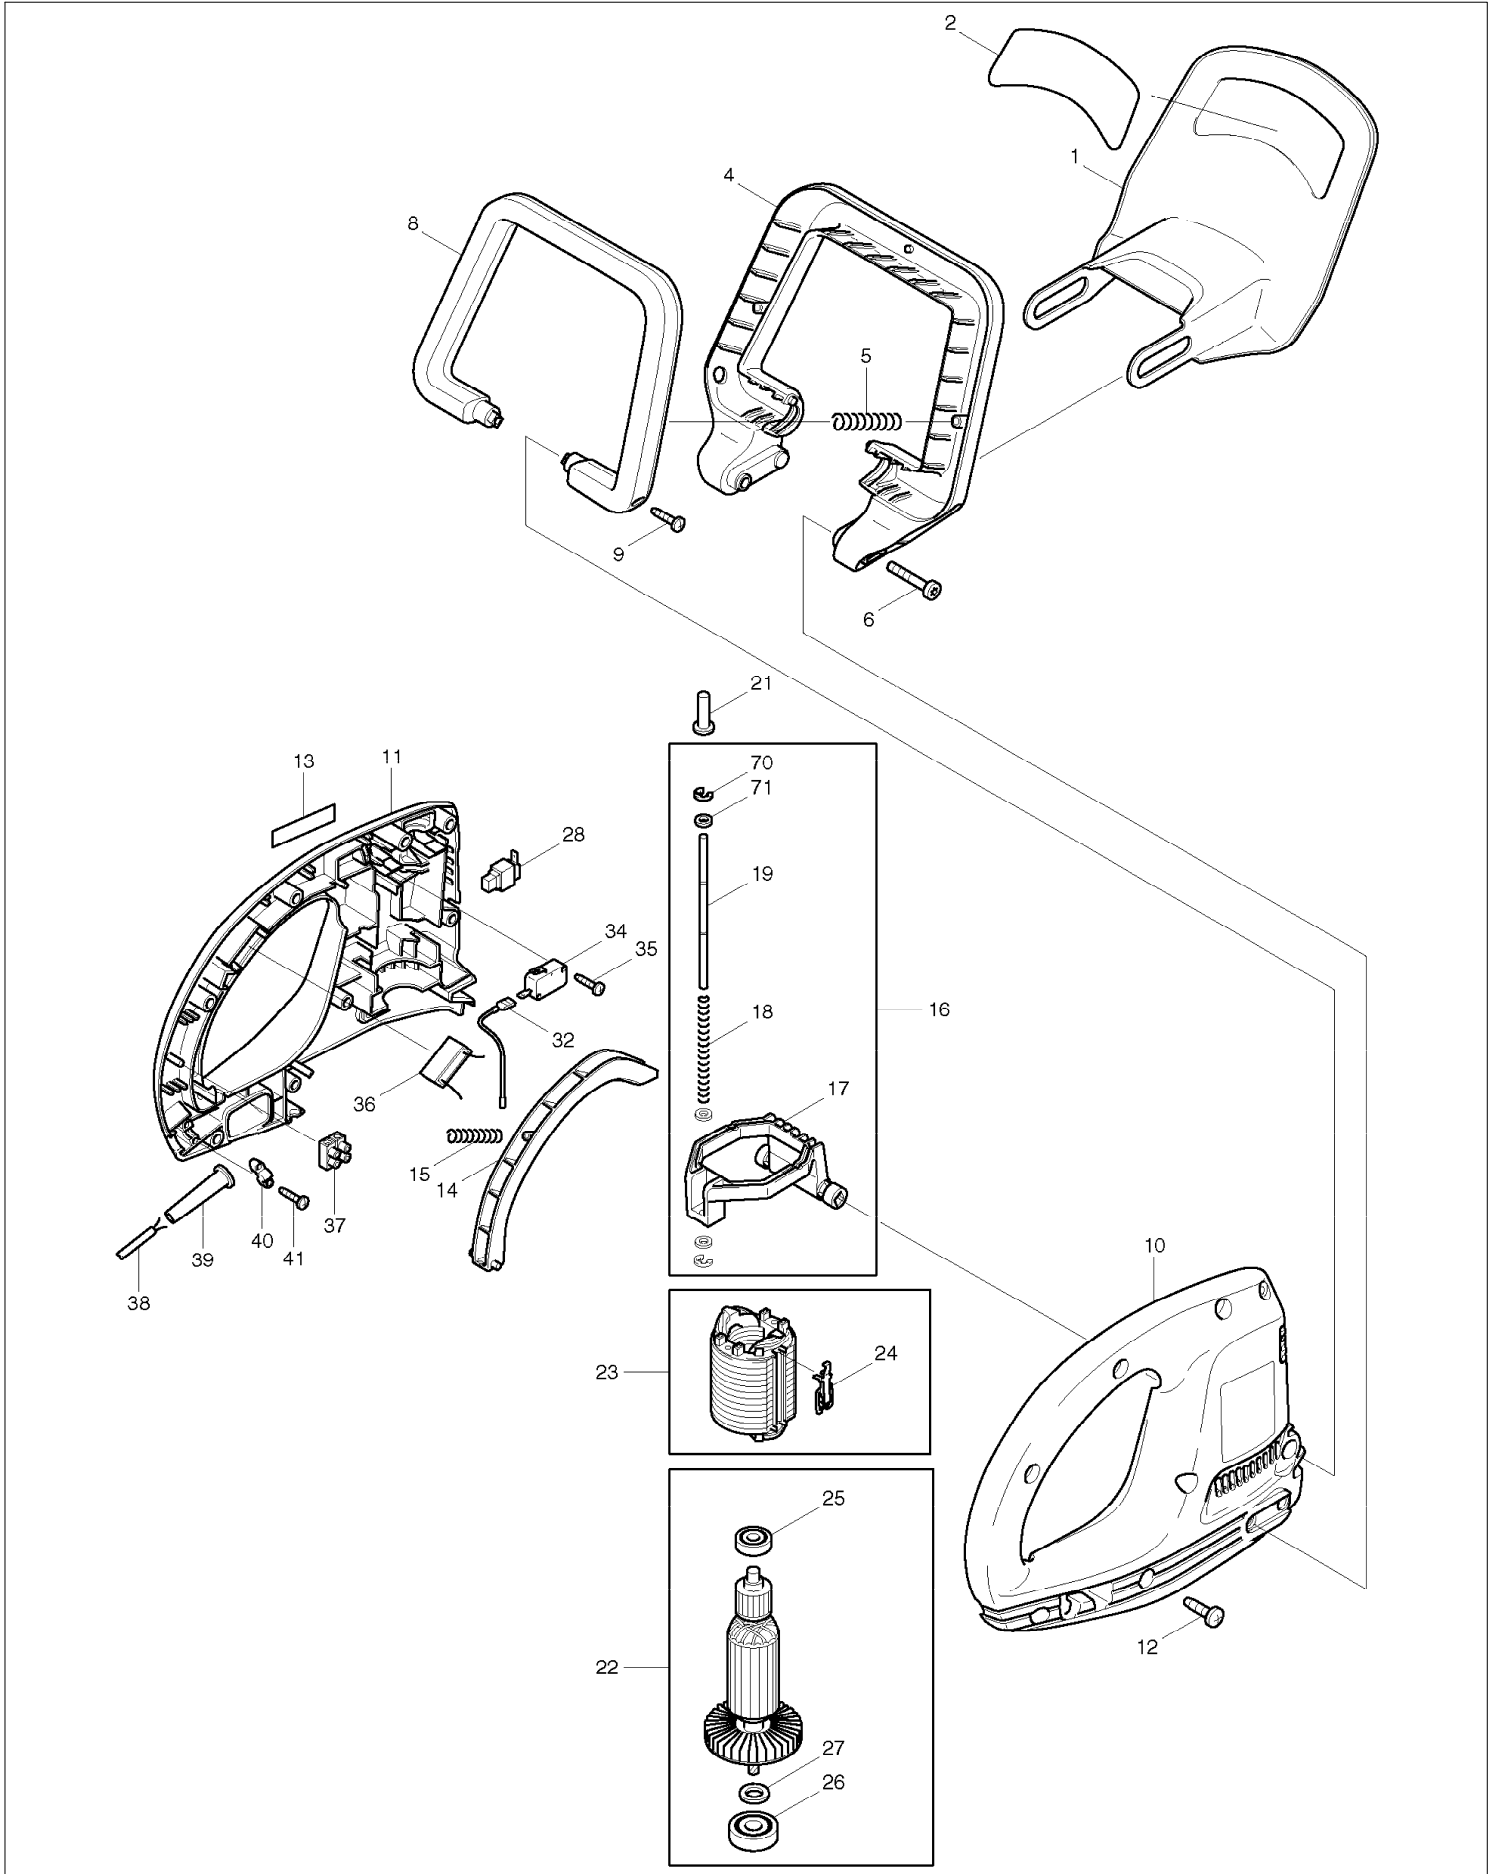

STYKLISTE

Side 2

MODEL UH4520

Pos.	Art.nr.	Betegnelse	Stk.	Note
062	220233210	KNIVBLAD 45cm UH4520	1	
063	220233310	KNIVPLADE 45CM###(220230245)	1	
064	220233410	LISTE 45cm	1	
065	220233150	DISTANCESTYKKE###	4	
066	220233160	SKRUE M5x10	4	
067	220233170	STØDBESKYTTER (UH4520)	1	
068	220233090	SKRUE M6x6	1	
069	220233610	OPBEVARINGSHYLSTER 45 CM	1	
070	927303200	SAFETY WASHER	2	
071	900006054	WASHER	3	

EKSPLOSIONSTEGNING

Side 1

MODEL UH4520