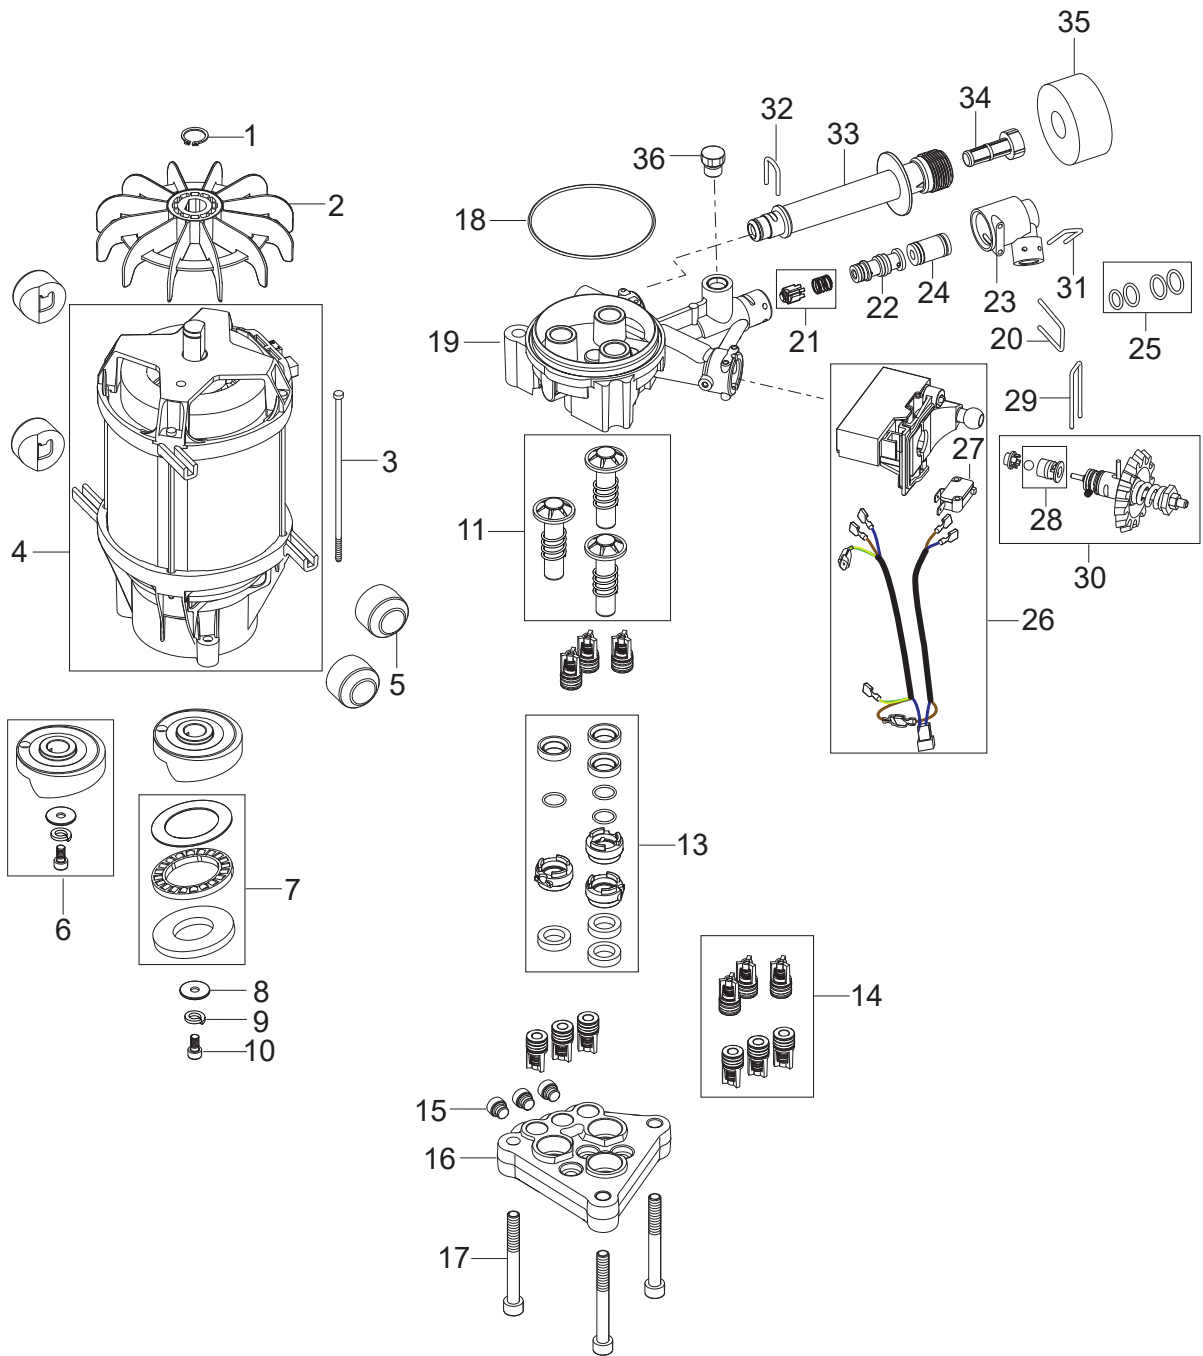

Pos.	Vare-nr	Antal	Beskrivelse	Notes
0	5218602	1	Pumpeolie HV68 (1 liter)	
1	127500051	1	LOCK RING	
2	127500040	1	Ventilatorvinge	
3	7180924	4	STUD 145 MM	
4	128500169	1	MOTOR 3.3KW SP	[1]
4	128500979	1	MOTOR 2.9KW	[2]
5	128332334	4	RACK FOR MOTOR	
6	128500173	1	WOBBLE DISC 9.5 DEGREE SP	[3]
6	128500175	1	WOBBLE DISC 8.4 DEGREE SP	[4]
6	128500172	1	WOBBLE DISC 10 DEGREE SP	[5]
7	1119705	1	Reparationskit leje	
8	127130066	1	Spændeskive Ø22XØ6.4X1.5	
9	127500050	1	SPRING WASHER	
10	3913	1	Skrue M6X12	
11	301000836	1	PISTON STAINLESS REP.KIT 3PCS	
13	128500179	1	REP SEALING SYS STAINLESS SP	
14	6526026	1	Rep. sæt ventilsystem	
15	6528586	3	Prop Med O-Ring	
16	127440028	1	CYLINDERHEAD	
17	1814597	3	Skrue M8X70	
18	3003654	1	O-ring 80 x 2 Nitril	
19	128500981	1	CYLINDER BLOCK W/O MANOMETER	
20	128501328	1	U-PIN 3X20.3X45	
21	128500183	1	Non Return Valve Sp	
22	128501681	1	INJECTOR D3	[6]
22	128501680	1	INJECTOR D6	[7]
23	128500187	1	Afgangst., Dynamic X-Tra	
24	128501661	1	OUTLET INSERT W. O-RINGS	
25	128501660	1	O-RINGS KIT F. INJECTOR AND INSERT	
26	128500188	1	Micro Switch Box System S P	
27	128500196	1	Microswitch Sp	
28	128500190	1	Easy Start Sp	
29	128500191	1	LOCK BRACKET SP	
30	128501682	1	VALVE PISTON COMPLETE	
31	6525619	1	Låsebøjle Lille	
32	128500200	1	LOCK BRACKET SP	
33	128500194	1	Water Inlet Sp	
34	128500195	1	Tilgangsfilter	
35	126486792	2	Pakning, Tilgang & Afgang	
36	128501683	1	PLUG WITH O-RING	

Part Notes:

- [1] - MC 2C-150/650
- [2] - 120-520, 140-610
- [3] - MC 2C-140/610
- [4] - MC 2C-120/520
- [5] - MC 2C-150/650, MC 2C-150/650
- [6] - MC 2C-120, MC 2C-150
- [7] - MC 2C-140