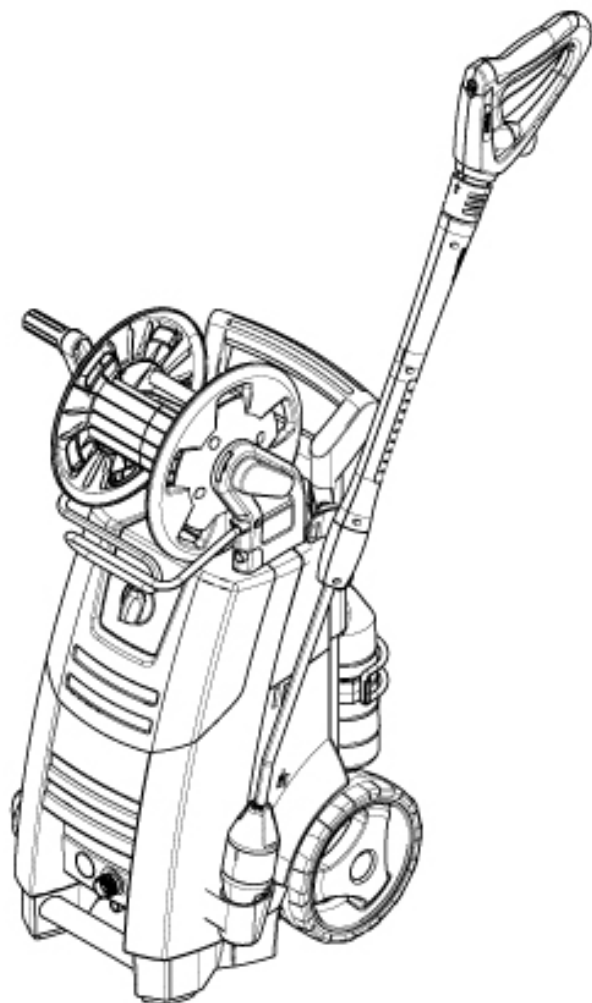

PARTS LIST

2022.01.25

TABLE OF CONTENTS

Overview front.....	1
Overview back.....	3
Motor pump unit - X.....	5
Hose reel.....	7
Default accessories.....	9

Pos.	Vare-nr	Antal	Beskrivelse	Notes
1	128500146	1	BRACKET F.HOSEREEL HOLDER SP	
2	128501668	1	FRONT CABINET KIT WITH HOLE MC 2C	[1]
2A	128501667	1	FRONT CABINET KIT MC 2C	
2A	128471365	1	MC 2C-80/520 T MEX	
3	1402809	1	Lynkoblingsstuds	
4	128500228	1	LANCE HOLDER DOUBLE BOTTOM SP	
6	128500105	1	HIGH FOOT WITH GRIP SP	
7	9868	1	O-ring 10.0X2.5	
8	909100204	1	Drejeknap	
9	32526	1	TREAD-CUTTING SCREW 2.9X19 C ISO 1483 ZN	
10	128501271	1	SWITCHBOX SP	
11	128500978	1	PRO MAIN SWITCH KIT	
12	128501672	1	RUBBER PLUG	
17	107141838	10	SCREW K50X18 WN1451 BLACK TORX20	
18	1814741	2	CABLE TIE	
19	128500148	1	Capacitor 50Uf 450V Di. S P	
20	128501276	1	MOTOR SHIELD FRONT SP	
21	128501673	1	KNOB FLOW REGULATION BLACK	
22	128500155	1	Kabelholder drejbar	
23	128500122	1	CABLE CLIP 16A SP	
24	128500121	1	CABLE RELIEF P12374 SP	
25	128500123	1	CABLE W PLUG L.5000 EU SP	
25	128500125	1	CABLE W PLUG L.5000 GB SP	[2]
25	128500896	1	PVC CABLE W.PLUG EU SP	
25	128500899	1	PVC CABLE W.PLUG 5000 GB SP	
25	128500900	1	PVC CABLE W.PLUG AU/NZ SP	
26	128500223	1	BOX POSEIDON2 10PCS SP	