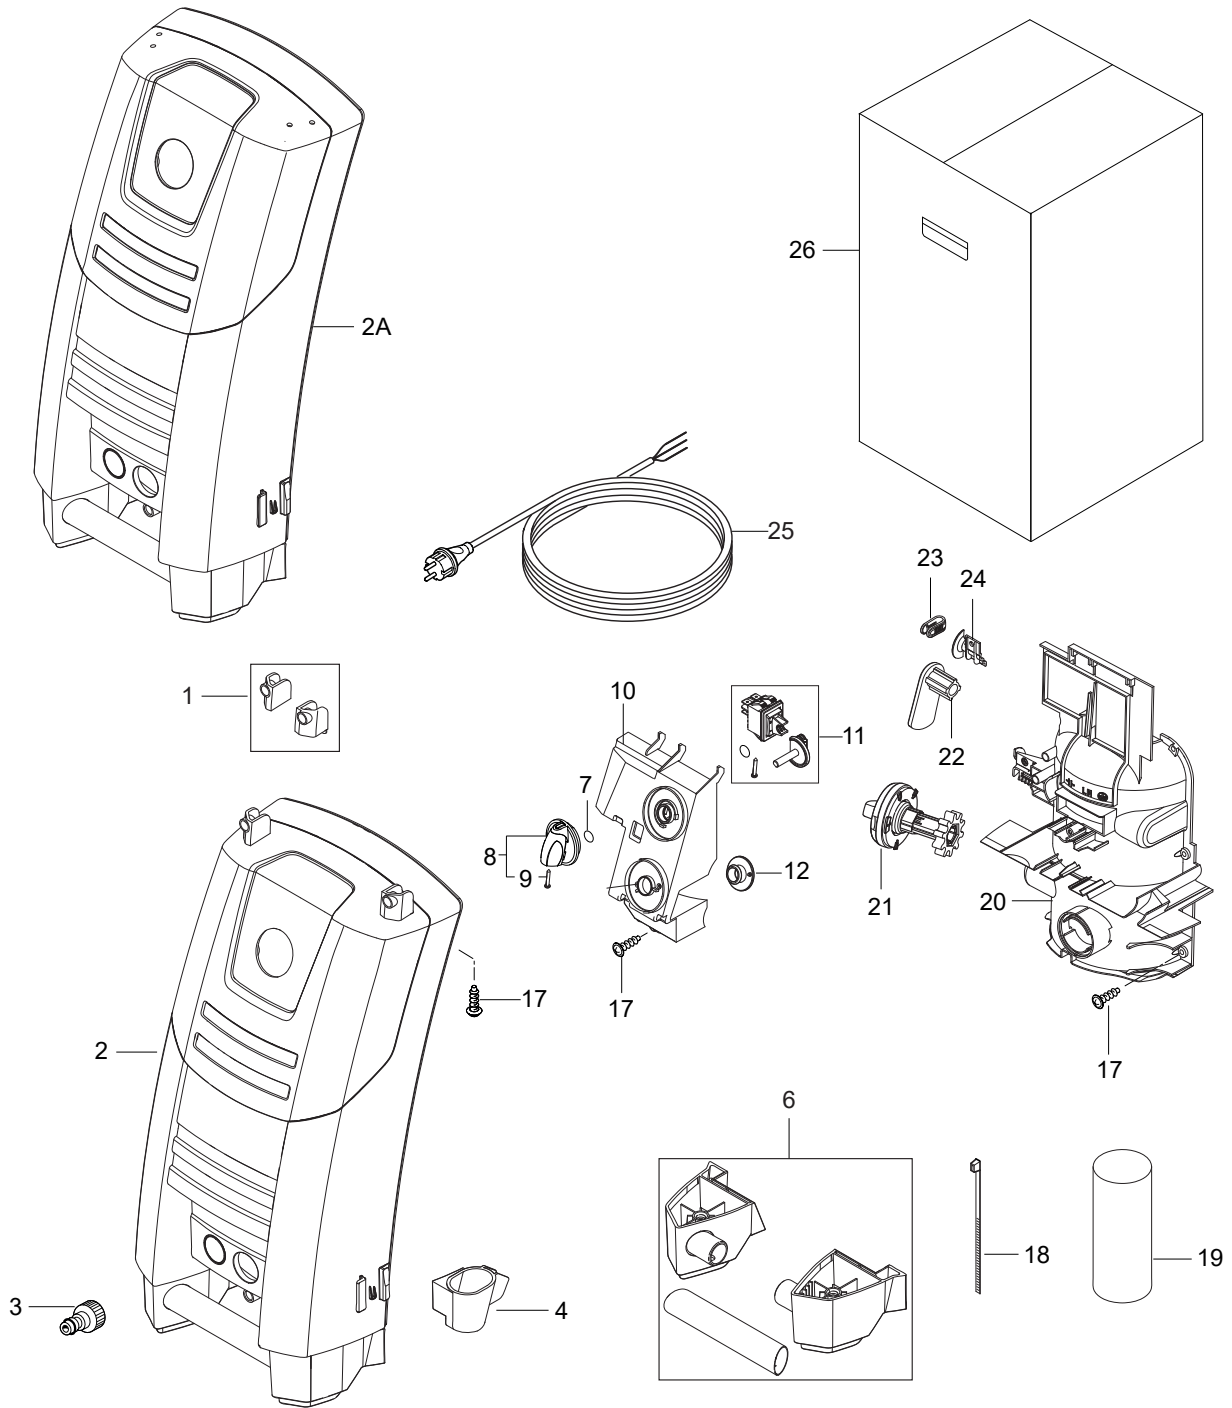

PARTS LIST

2022.01.25

TABLE OF CONTENTS

Overview front.....	1
Overview back.....	3
Motor pump unit - X.....	5
Hose reel.....	7
Default accessories.....	9

Pos.	Vare-nr	Antal	Beskrivelse	Notes
1	128500146	1	BRACKET F.HOSEREEL HOLDER SP	
2	128501668	1	FRONT CABINET KIT WITH HOLE MC 2C	[1]
2A	128501667	1	FRONT CABINET KIT MC 2C	
2A	128471365	1	MC 2C-80/520 T MEX	
3	1402809	1	Lynkoblingsstuds	
4	128500228	1	LANCE HOLDER DOUBLE BOTTOM SP	
6	128500105	1	HIGH FOOT WITH GRIP SP	
7	9868	1	O-ring 10.0X2.5	
8	909100204	1	Drejeknap	
9	32526	1	TREAD-CUTTING SCREW 2.9X19 C ISO 1483 ZN	
10	128501271	1	SWITCHBOX SP	
11	128500978	1	PRO MAIN SWITCH KIT	
12	128501672	1	RUBBER PLUG	
17	107141838	10	SCREW K50X18 WN1451 BLACK TORX20	
18	1814741	2	CABLE TIE	
19	128500148	1	Capacitor 50Uf 450V Di. S P	
20	128501276	1	MOTOR SHIELD FRONT SP	
21	128501673	1	KNOB FLOW REGULATION BLACK	
22	128500155	1	Kabelholder drejbar	
23	128500122	1	CABLE CLIP 16A SP	
24	128500121	1	CABLE RELIEF P12374 SP	
25	128500123	1	CABLE W PLUG L.5000 EU SP	
25	128500125	1	CABLE W PLUG L.5000 GB SP	[2]
25	128500896	1	PVC CABLE W.PLUG EU SP	
25	128500899	1	PVC CABLE W.PLUG 5000 GB SP	
25	128500900	1	PVC CABLE W.PLUG AU/NZ SP	
26	128500223	1	BOX POSEIDON2 10PCS SP	