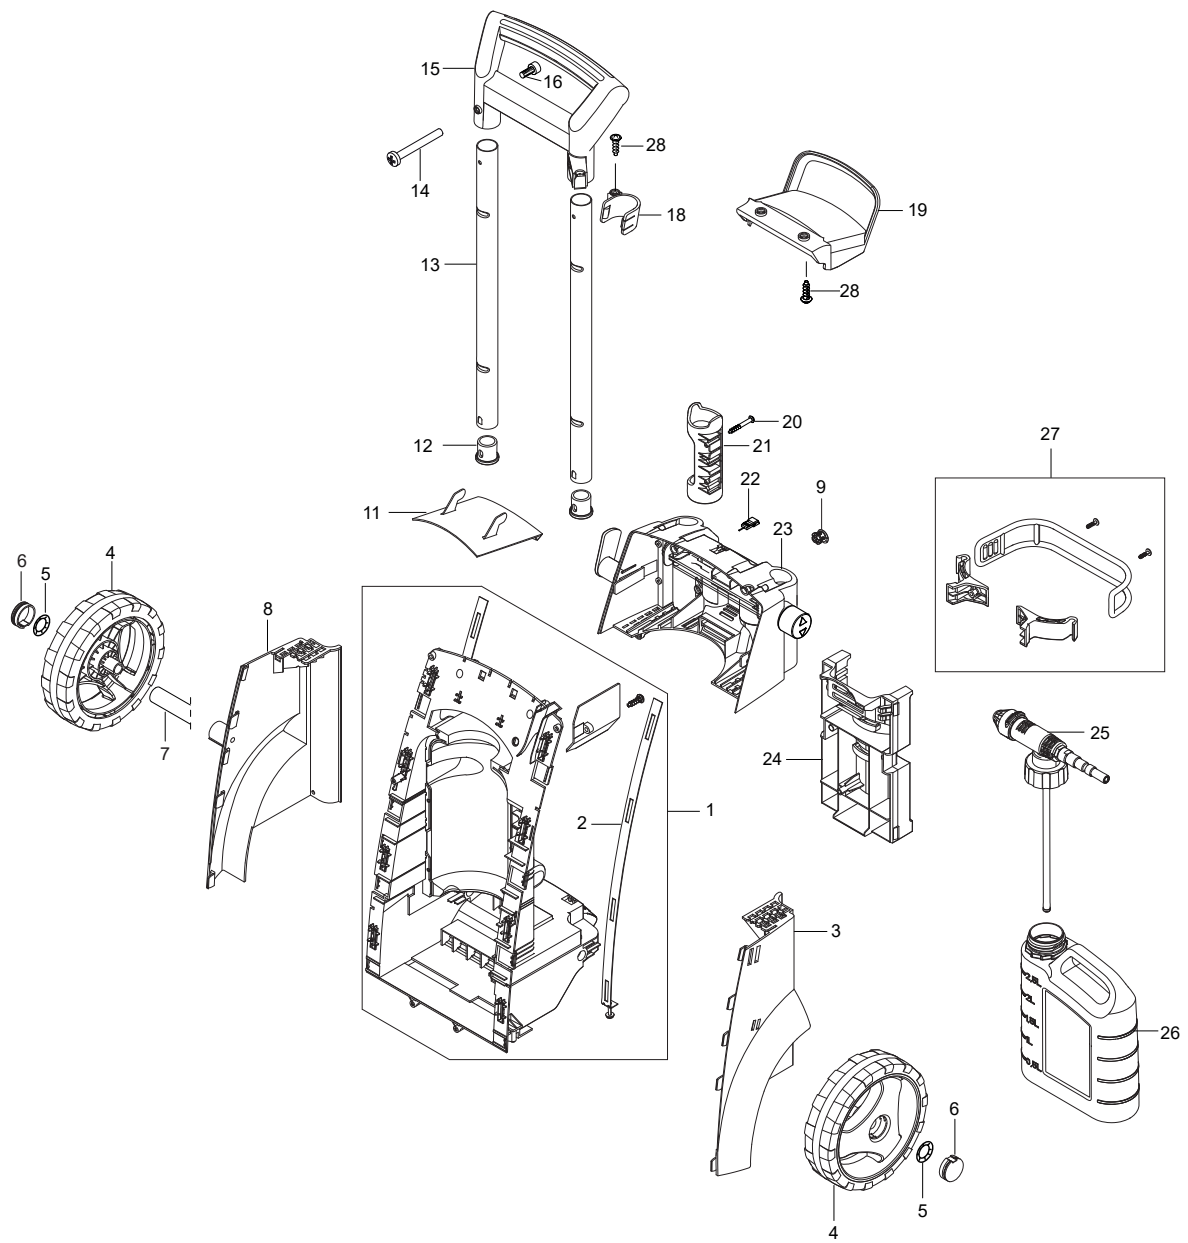

Pos.	Vare-nr	Antal	Beskrivelse	Notes
1	128501279	1	CHASSIS BLACK COMPLETE SP	
2	128500128	2	SLIDER COMPLETE SP	
3	128501327	1	SIDE BUMPER LEFT BLACK	
4	128500107	1	Hjul Ø200mm	
5	11710	2	Låsering	
6	128500118	2	Navkapsel aluminium	
7	6522842	1	AXLE 15X333 P12476	
8	128500116	1	SIDEBUMBER RIGHT SP	
9	128501674	1	PLASTIC PLUG	
11	128500135	1	UMBRELLA SP	
12	128500134	2	STOP FOR TELESCOPIHANDLE SP	
13	128500133	2	TELESCOPIC TUBES SP	
14	128500130	1	NUT FOR HANDLE M4X35 SP	
15	128500205	1	Kørehåndtag Komplet	
16	128500132	2	Skrue M4X8 Dzn7985	
18	128500143	1	LANCE HOLDER TOP SP	
19	128500144	1	HOSE HOOK SP	[1]
20	128500203	1	SCREW K50X45 WN1451 SP	
21	128500136	1	GUN HOLDER SP	
22	6520844	1	Rensenål sort	
23	128500207	1	ACCESSORYSTORAGE XT BLUE SP	
24	128501675	1	REAR COVER INSERT	
25	106408236	1	Vario skumsprayer HF 0950	
27	128501678	1	RUBBER STRAP KIT 2.5L	
28	1814732	3	Skrue K50X18	
26	107141635	1	Flaske til rengøringsmiddel 2,5 L u. låg	

Part Notes:

[1] - Not for machines with hose reel