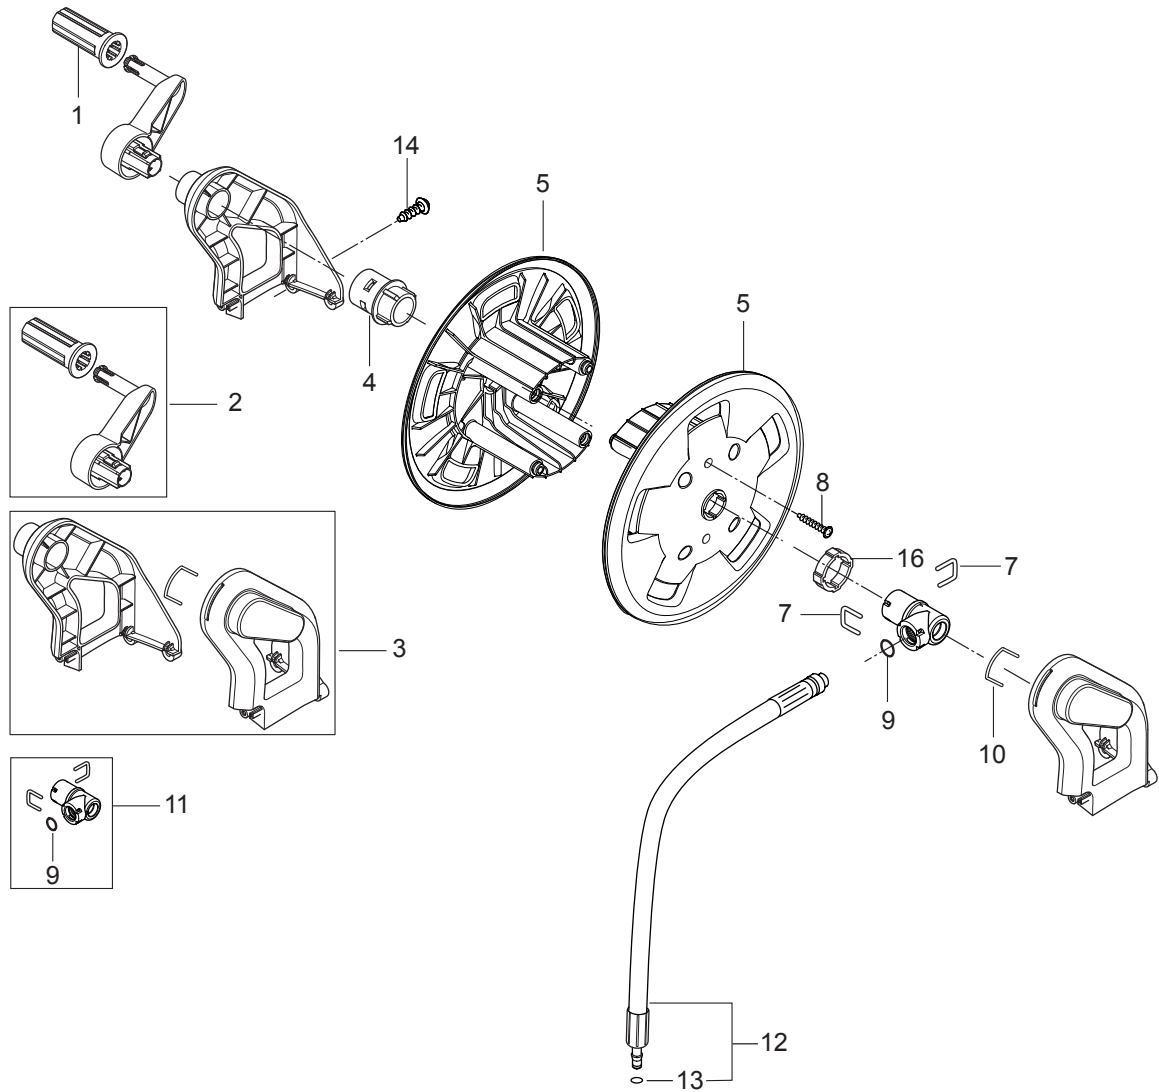

Part Notes:

- [1] - MC 2C-150/650
- [2] - 120-520, 140-610
- [3] - MC 2C-140/610
- [4] - MC 2C-120/520
- [5] - MC 2C-150/650, MC 2C-150/650
- [6] - MC 2C-120, MC 2C-150
- [7] - MC 2C-140

Pos.	Vare-nr	Antal	Beskrivelse	Notes
1	128500750	1	HANDLE GRIB	
2	128500751	1	Håndtag med arm	
3	128500164	1	Hose Reel Support Sp	
4	128500869	1	AXLE FOR HOSE REEL	
5	6528570	2	Slangerulle	
7	6526487	2	Låsebøjle RF	
8	128500595	2	SCREW K50X35 WN1452 BLACK TORX	
9	3002144	1	O-ring 14,3X2,4 Nitril	
10	127440229	1	Låseclips	
11	127440011	1	Adapter system	
12	128500166	1	Connection Hose Sp	
13	3004108	1	O-ring 5,28X1,78 Nitril 90 Sh	
14	107141838	2	SCREW K50X18 WN1451 BLACK TORX20	
16	128500167	1	WASHER FOR HOSE REEL SP	