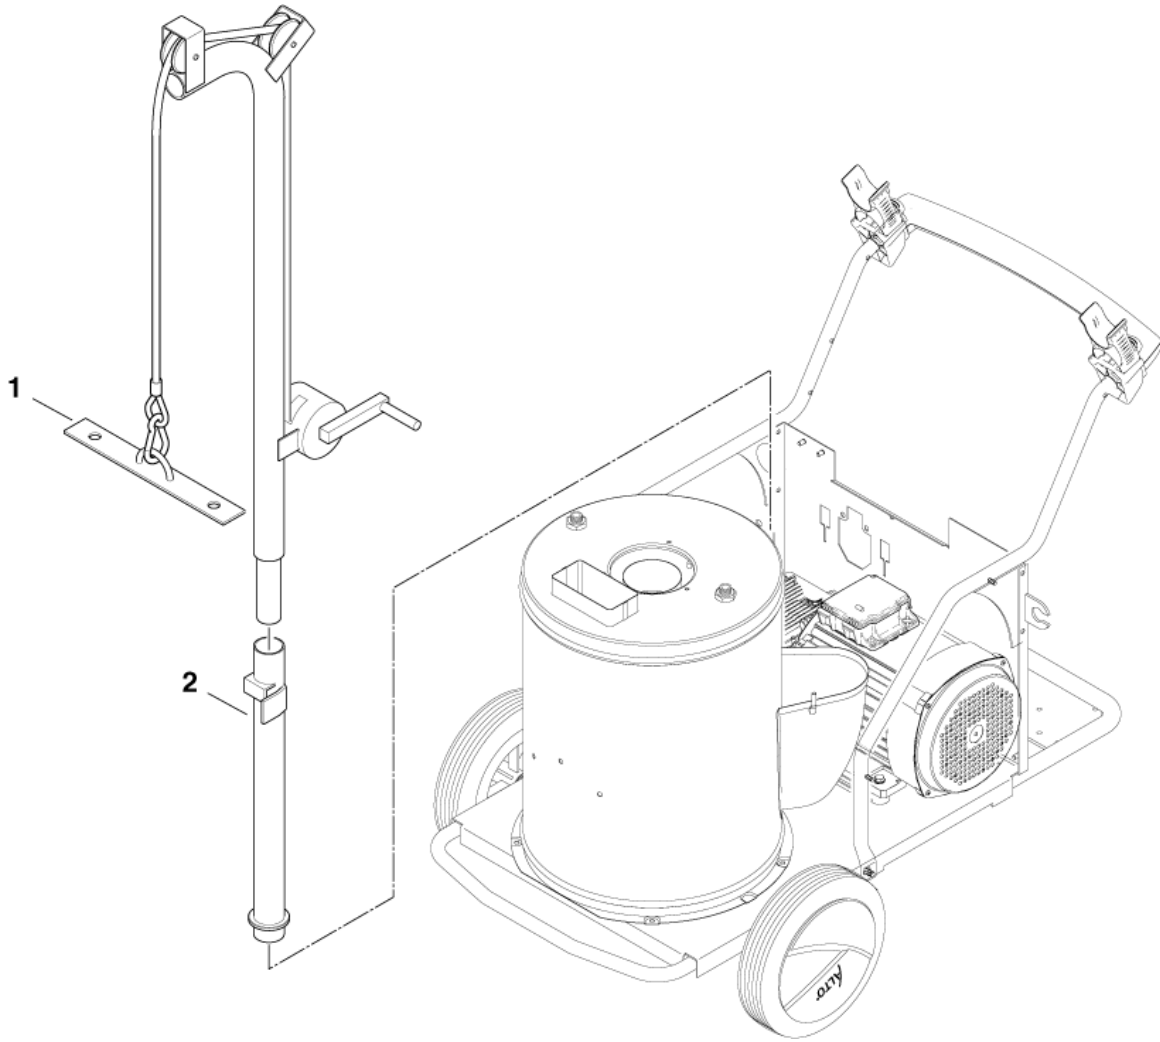

NEPTUNE4-120

Service crane

NEPTUNE 4-55 FA / MH 200/1050

2017.11.02

2016.08.12

Pos.	Vare-nr	Antal	Beskrivelse	Notes
1	301001078	1	Service Crane	[1]
2	301001804	1	Støtterør	

Part Notes:

[1] - 301001804 also necessary