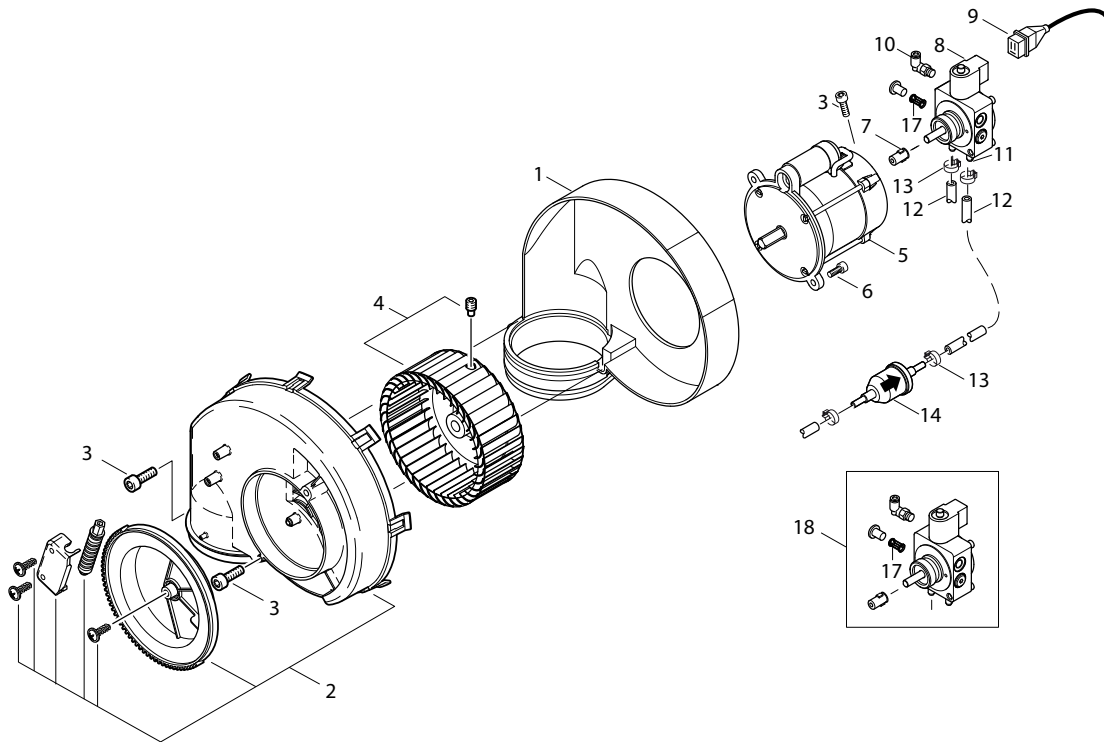

Pos.	Vare-nr	Antal	Beskrivelse	Notes
1	301000495	1	Kedelblæse Hus	
2	301000852	1	Dæsel For Kedelblæserhus	
3	32535	3	SCREW M5X16	
4	301000889	1	Kedelblæsehjul	
5	106408257	1	MOTOR BURNER - 0.23KW/230V/50HZ/1PH	
5	107142705	1	MOTOR BURNER CPL. 350W/110-120V/50/60HZ	[1]
5	106408258	1	MOTOR BURNER - 0.29KW/230V/50HZ/1PH	[2]
6	4697	2	SCREW M6X16	
7	101117707	1	Coupling For Oil Pump Bfa 01 L3L	
8	3821089	1	Spole (Danfoss)	
9	101117703	1	ledning for oliepumpe	
10	101117706	1	Push-In Angle Fitting	
11	101117777	1	HOSE CONNECTIONS FOR OIL PUMP BFA 01 L3	
12	106408244	1	Slange Ø6X2.5 - 5 meter	
13	11654	2	Slangeklemme	
14	301002926	1	Filter	
17	31001081	1	FILTER FOR OIL PUMP	
18	101117673	1	Oilepumpe Incl. Fittings	

Part Notes:

1. [1] - STOCK COVERS GUARANTEE
   GB 110/1/50
2. [2] - JP, US, KR