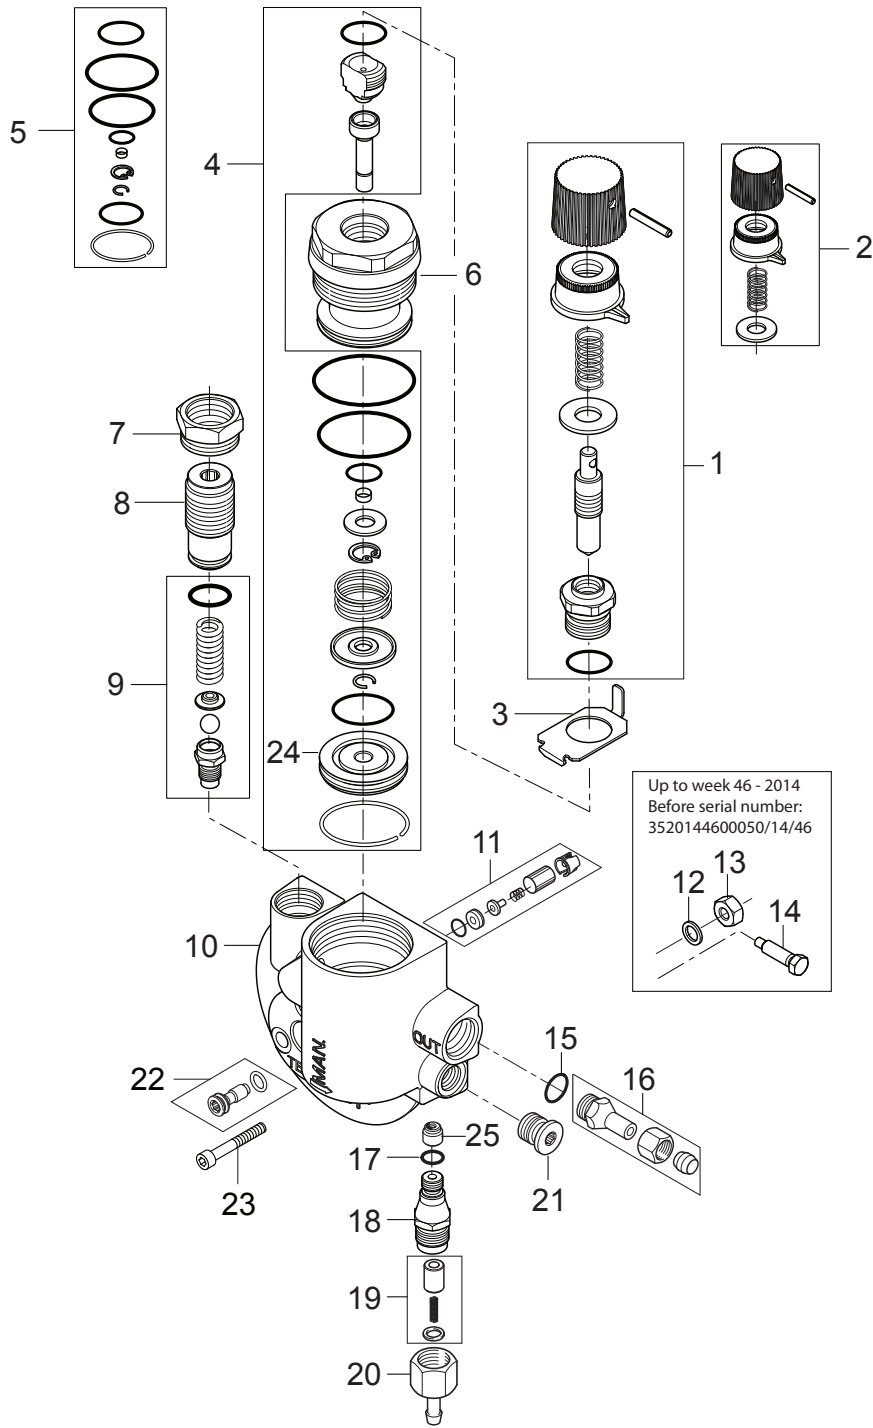

Part Notes:

- [1] - TSB-PPW-2020-003 NA5 pump THRUST COLLAR changed
- [2] - TSB-PPW-2015-002 NA5.2 Pump Information
- [3] - 101118324 - NA5.2 Pump kit

Pos.	Vare-nr	Antal	Beskrivelse	Notes
1	101117929	1	Water Inlet NEPTUNE	[1]
2	101117877	1	Suction Water Limiter	
3	107142766	1	HOSE NOZZLE	
4	9262	1	HOSE CLIP 12-20	
5	31000569	1	SUCTION HOSE D22x295 NR/SBR SH65	
6	3000296	1	O-ring 7,1 x1,6 Nitril	
7	101117778	1	Suction Fitting For Axr	[2]
7	101117953	1	Suction Fitting D2.0	[3]

Part Notes:

- [1] - TSB-PPW-2015-003 Water Inlet, 101117929 and 107144109 for NA5 pumps does not fit on NA5.2 pump
- [2] - STOCK COVERS GUARANTEE
- [3] - 4-25 EU and 4-28 AU, NZ
STOCK COVERS GUARANTEE

101118324 - NA5.2 Pump kit

NEPTUNE 4-55 FA / MH 200/1050

2017.11.02

2020.05.04

Pos.	Vare-nr	Antal	Beskrivelse	Notes
1	101118324	1	PUMP KIT NA5.2	[1]

Part Notes:

[1] - TSB-PPW-2020-003 NA5 pump THRUST COLLAR changed

Pos.	Vare-nr	Antal	Beskrivelse	Notes
1	6200561	1	VandmænGDeregulering Komp	
2	6008041	1	Ventilgreb komplet	
3	101117883	1	Stop Bracket For Na5 Unlo Ader	
4	1118546	1	Rep.Sæt F. Omløbsventil	
5	101117884	1	Sealing Kit For Regulator	
6	6150642	1	Bundskruer F. Omløbsventil	[1]
7	6100928	1	Kontramøtrik	
8	6100940	1	Justerskrue	
9	1118512	1	Rep. sæt sikkerhedsventil	
10	107144410	1	BY PASS VALVE	[2]
11	101118159	1	BY PASS VALVE KIT - NEPTUNE 4/5	[2]
12	3001377	1	Selvtættende skive	[3]
13	6150680	1	Kontramøtrik	[4]
14	101117887	1	Adjustment Screw For Na5	[3]
15	1801075	1	Tætningsskive 3/8"	
16	6220554	1	Skæreringsforskrunding	[5]
17	3001740	1	O-Ring 7,66X1,78 Nitril	
18	101117890	1	Housing For Venting Valve	
19	1119317	1	Rep.Sæt Udluftningsventil	
20	6221529	1	Dæksel F. Ventilhus	
21	101117924	1	Prop For Mpu 1/8	
22	107144137	1	Unloader Plug Na5	
23	107144142	1	Screw Kit Pump Na5	[6]
24	107141735	1	PISTON FOR BY-PASS	
25	107144411	1	NOZZLE 1 DOT F. NA5 FA UV D1.75	[7]
25	107144412	1	NOZZLE 2 DOT F. NA5 FA UV D1.88	[8]
25	107144413	1	NOZZLE 3 DOT F. NA5 FA UV D1.99	[9]