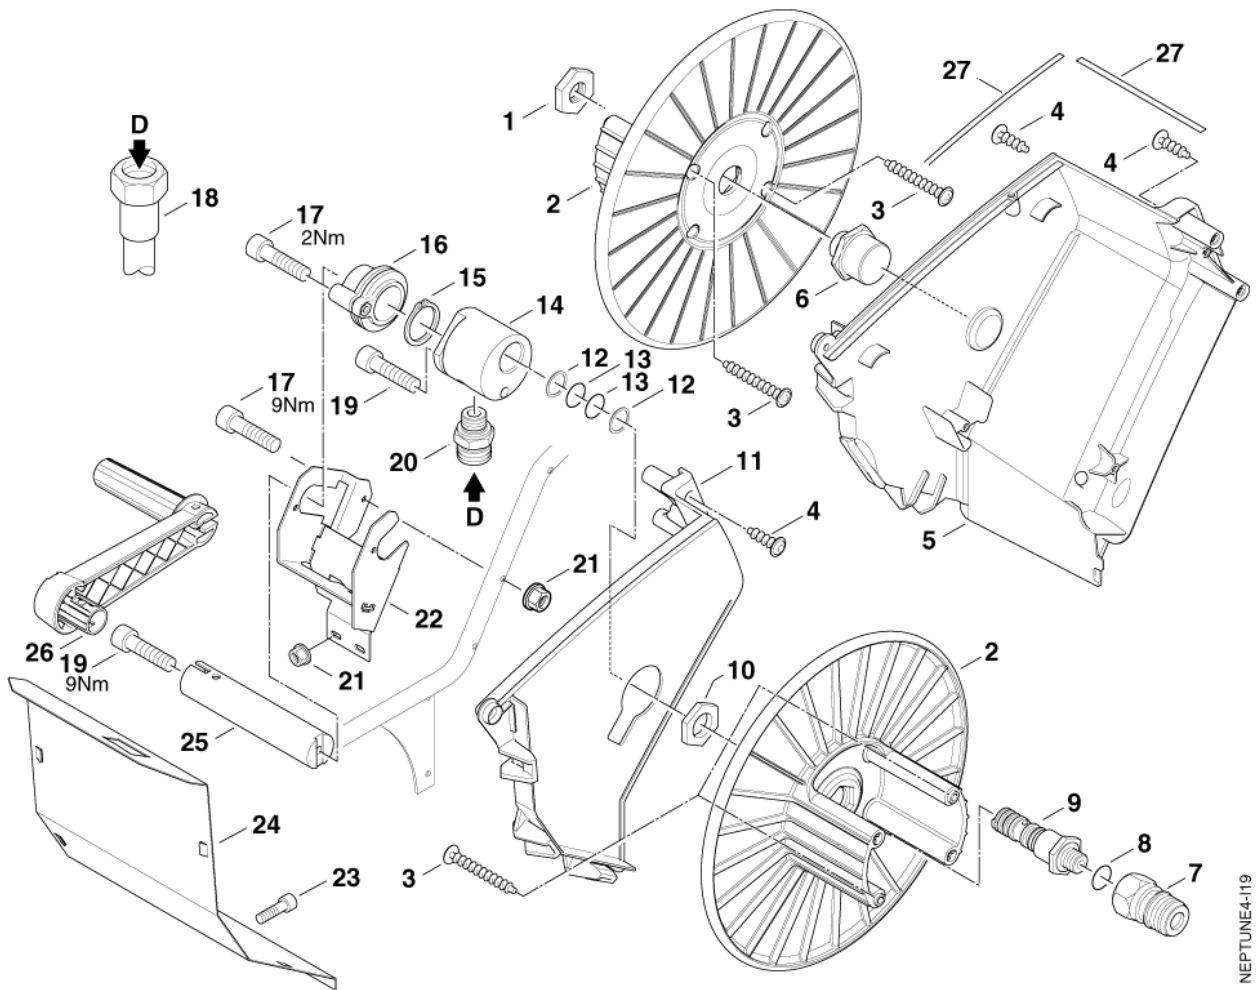

Pos.	Vare-nr	Antal	Beskrivelse	Notes
1	909100145	1	"Møtrik 6Kt-G3/8" " "	[1]
2	301000775	2	Slangerulle Halvdel	[1]
3	909100153	4	Ejot-Skrue K60X40	[1]
4	1814614	5	Skruer K50X18 Wn1451 A2	[1]
5	301001189	1	Slangerulle kabinet venstre	[2]
6	301001266	1	Skruer G3/8 SW 30	[2]
7	1600493	1	Ergo højtryksskobling DN10 3/8" han	[1]
8	1801075	1	Tætningsskive 3/8"	[1]
9	301000976	1	"Banjo Bolg G3/8" " "	[1]
10	62696	1	Møtrik	[1]
11	301001190	1	Slangerulle Kabinet	[1]
12	63792	2	Back-up ring	[1]
13	19620	2	O-ring	[1]
14	301000624	1	Hus For Trykgennemføring	[2]
15	1802057	1	Circlip external 20x1.2 Spring steel, bl	[1]
16	301000849	1	Leje	[1]
17	5945	2	Skruer	[1]
18	301000855	1	Slange Ø8, 650mm	[1]
19	9570	2	Bolt	[1]
20	54590	1	Forskruning	[1]
21	12496	3	Møtrik M6	[1]
22	301001257	1	Holder F.Slangerulle	[1]
23	3913	1	Skruer M6X12	[1]
24	301001254	1	SHEET METAL 1X287X199X185	[2]
25	301001263	1	Adapter	[1]
26	301000733	1	Drejehåndtag	[1]
27	301001811	2	Pakning	[2]

Part Notes:

1. [1] - X-models
   [2] - X-models
   STOCK COVERS GUARANTEE