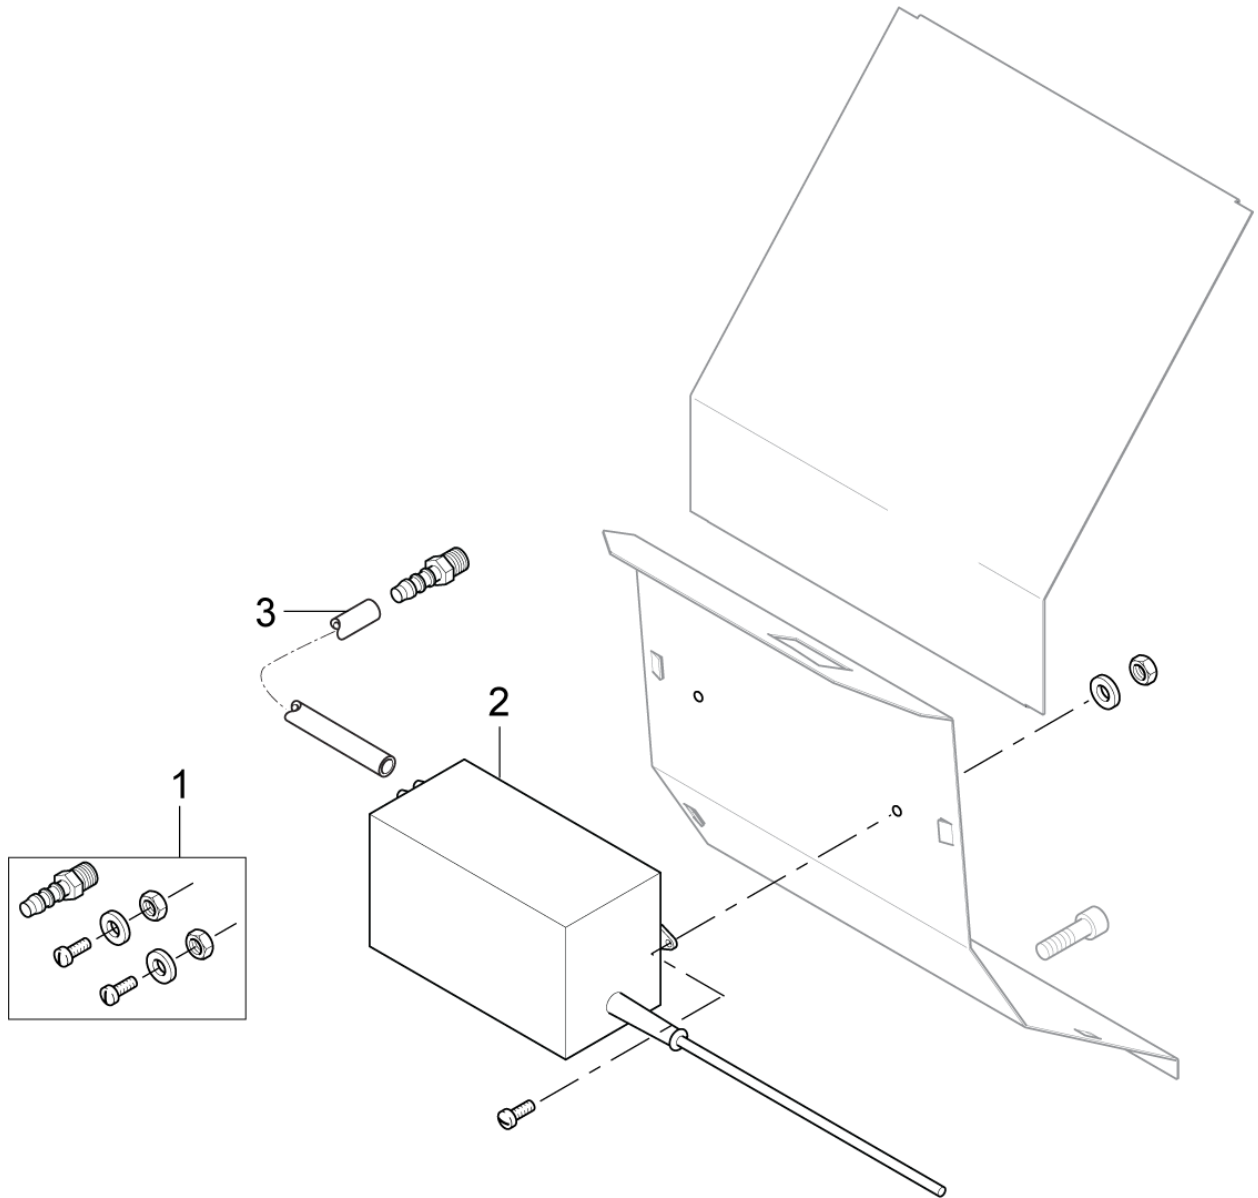

Part Notes:

- [1] - STOCK COVERS GUARANTEE
- [2] - TSB-PPW-2014-001 Water inlet 101117873
- [3] - US

Pos.	Vare-nr	Antal	Beskrivelse	Notes
1	101117831	1	Monterings-Sæt	
2	101117826	1	Blødgøringspumpe	
3	101117833	1	Slange Ø3/05, 0.6 Mm.	