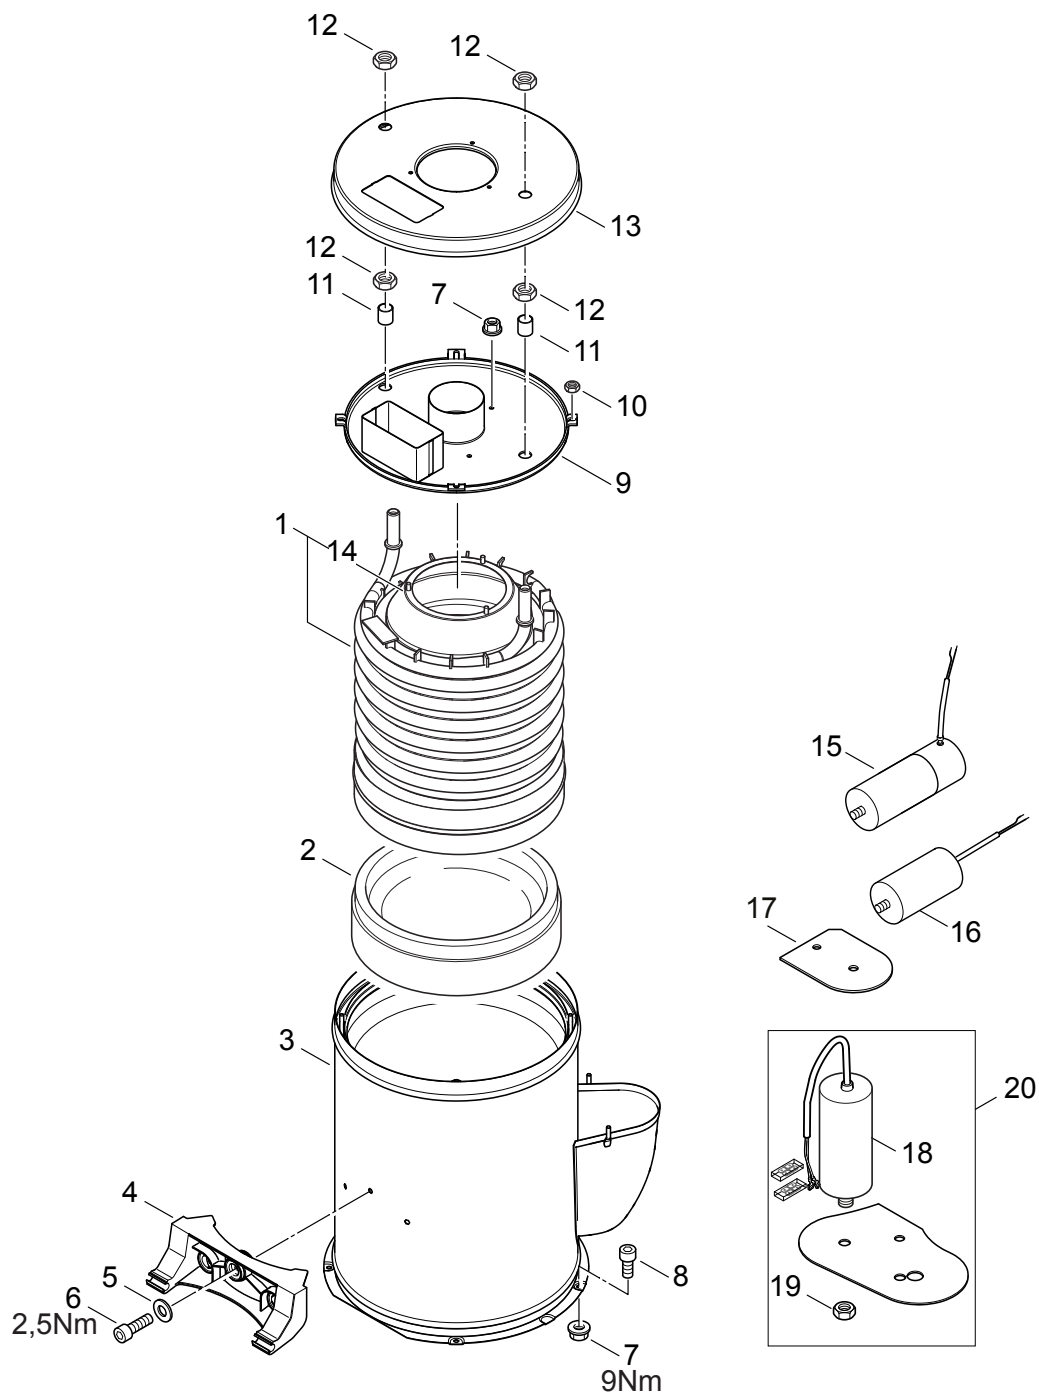

Pos.	Vare-nr	Antal	Beskrivelse	Notes
1	301001370	1	Kedel Rustfri NEPTUNE 3-4	[1]
1	301001371	1	Spiral NEPTUNE 3 & 4	
2	301001367	1	Isolering	
3	301001364	1	Kedelsvøb Neptune 3-4	
4	301001260	1	ROTATION ELEMENT 263X112X87 PA	[2]
5	2763	3	Washer 5,3X1	
6	3873	3	SCREW M5X30	
7	12496	7	Møtrik M6	
8	3913	4	Skruer M6X12	
9	301001773	1	BOILER COVER INNER	
10	12263	4	HEXAGON NUT M6	
11	301000582	2	BUSHING Ø22X1.5X24	
12	7012	4	Møtrik	
13	301000534	1	Kedellåg Ydre	
14	301000541	1	Flammerør NEPTUNE 5+7	
15	101118003		CAPACITOR 100UF KIT	[3]
16	101118002	1	CAPACITOR 70UF KIT	[4]
17	101118014	1	PLATE FOR CAPACITOR KIT	[5]
18	101118003	1	CAPACITOR 100UF KIT	[6]
19	61467	1	Møtrik M8	
20	101118048	1	START KIT FOR CAPACITOR 100UF	[2]

Part Notes:

- [1] - NEPTUNE 4-28 SS (OPTION)
- [2] - STOCK COVERS GUARANTEE
- [3] - 4-36 230/1/60/30 US, 4-28 220/1/60 EXP
- [4] - 4-28 220/1/60 EXP
- [5] - STOCK COVERS GUARANTEE
  220-240/1/60 USA
- [6] - 4-36 230/1/60/30 US