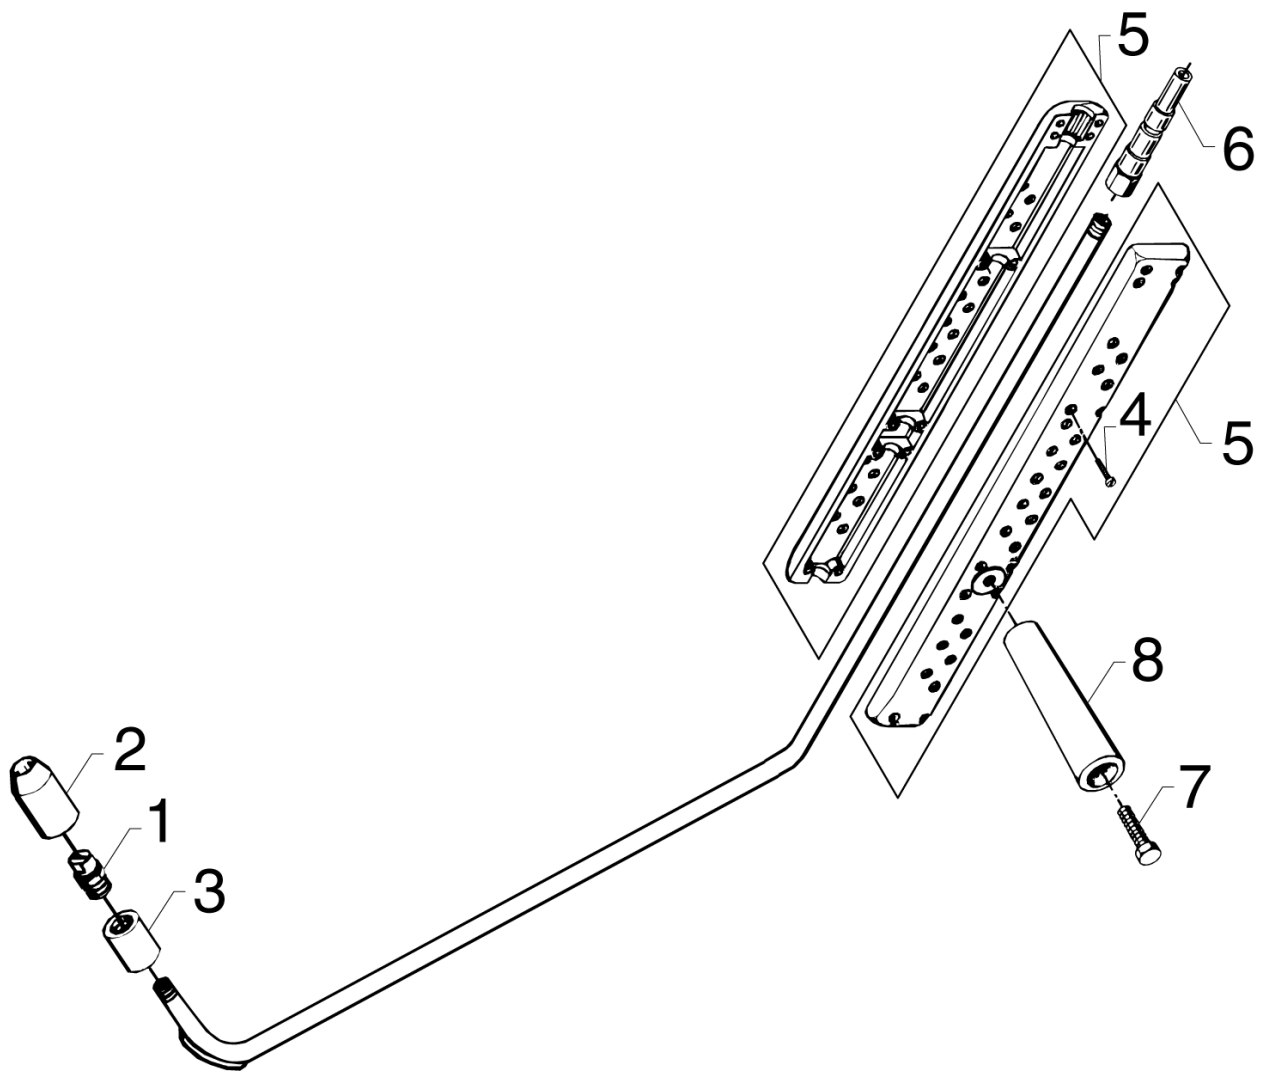

Pos.	Vare-nr	Antal	Beskrivelse	Notes
0-	6402016	1	Universal dyserør 109 cm 8010 dyse	
1	2801132	1	"Dyse Lavtryk 80/10" Ms "	
2	2800076	1	Dysebeskytter enkel	
3	1603950	1	"Muffe 1/4" Rf "	
4	101814698	12	Skruer	
5	1118009	1	Rep. sæt til spulerør	
6	1609325	1	KEW stiknippel 1/4"	
7	1800150	1	Sætskrue M8 x 30	
8	4000014	1	Tværgreb