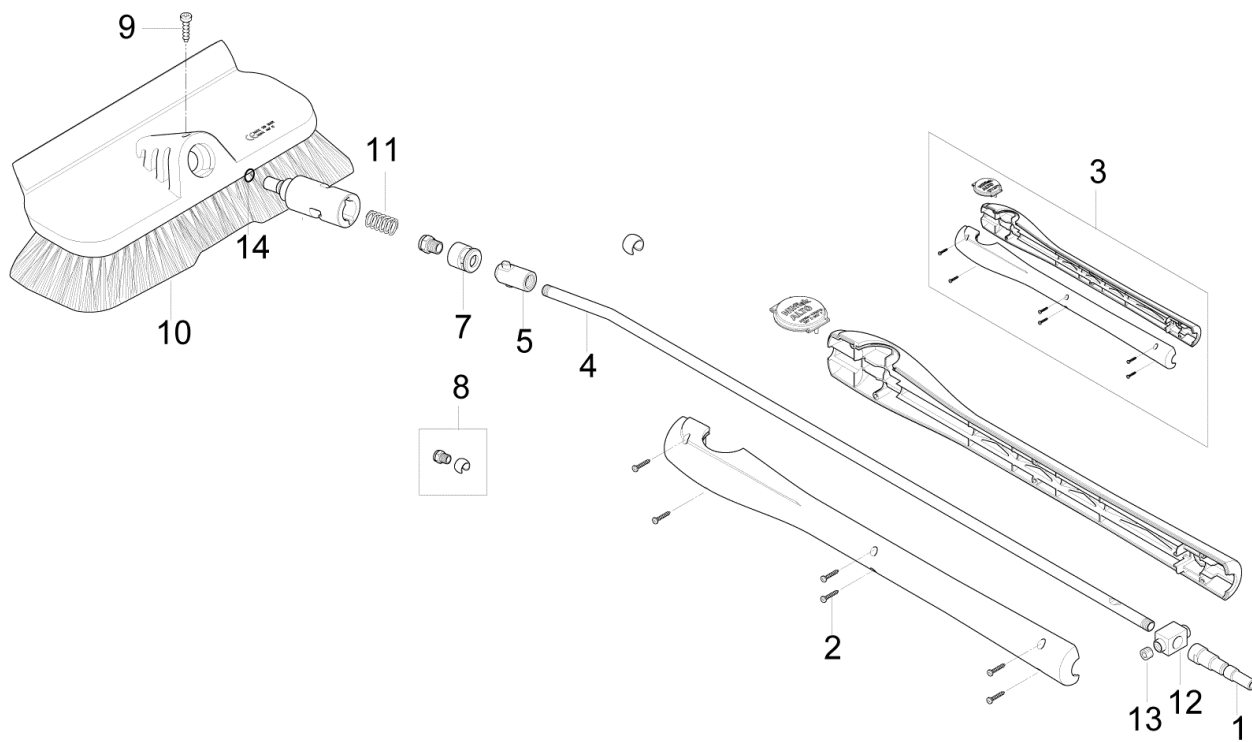

Pos.	Vare-nr	Antal	Beskrivelse	Notes
0-	106403037	1	Dyserør til selvbetjening	
1	1609325	1	KEW stiknippel 1/4"	
2	1814585	5	Pt-Skrue K30X12	
3	106408051	1	Sæt, Dyserørsskaller	
4	106408080	1	Højtryksrør, Bukket L=102	
5	106402572	1	ADAPTER FOR ERGO 3000 BRUSH	
7	18430	1	Dyse-beskyttelseskappe	
8	101119740	1	Tornado Plus dyse 1/8" 0450 Lys blå	
9	1814532	1	PT-Screw K30X10 WN1452 Zinc-nickel black	
10	106402762	1	BRUSH F. AUTO BOOSTER W/ADAPTOR	
11	102602527	1	Spring	
12	106402438	1	FITTING BRASS	
13	106402439	1	SET SCREW FOR FITTING