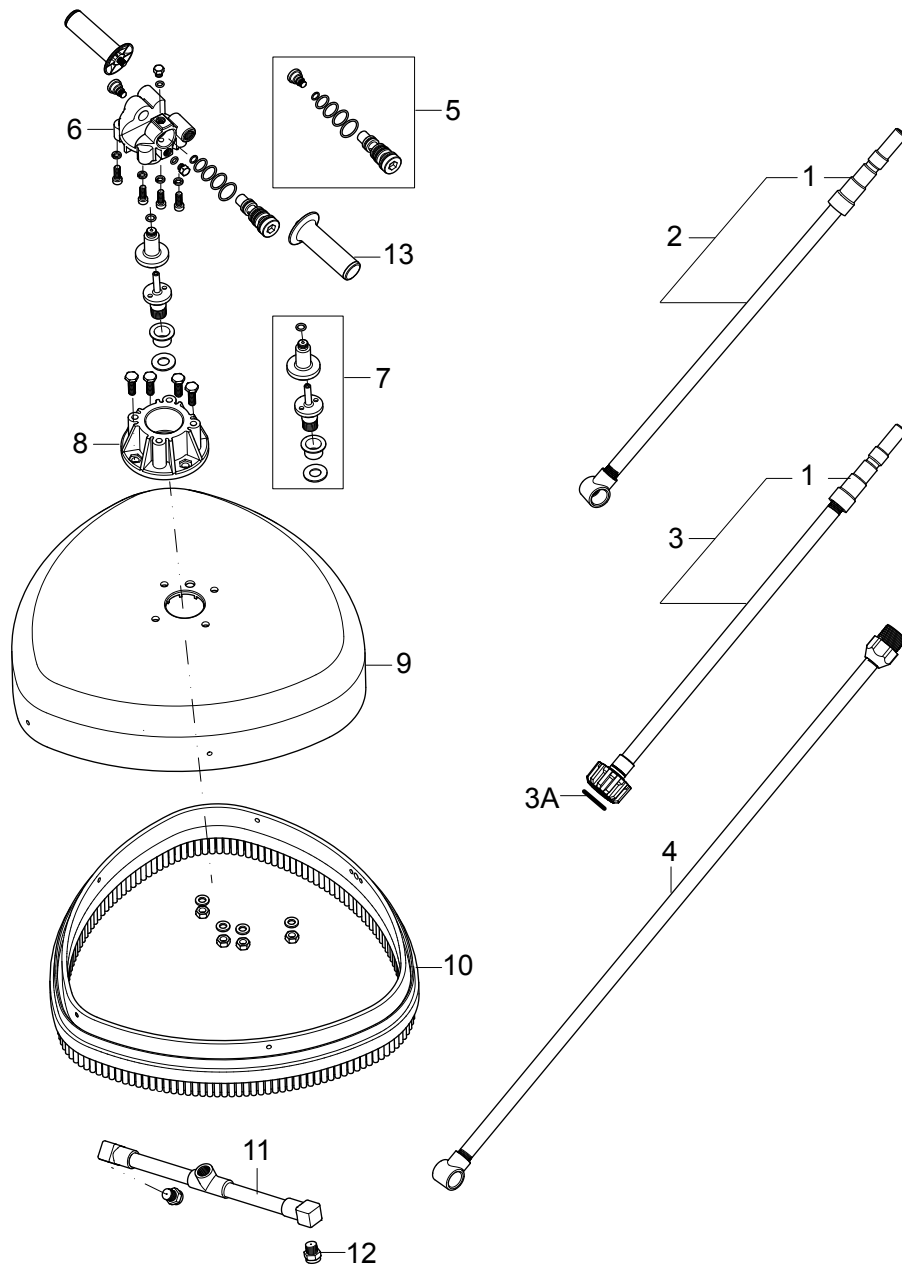

Pos.	Vare-nr	Antal	Beskrivelse	Notes
0	106403187	1	HydroScrub P300 P+H	[1]
00	106403156	1	HydroScrub P300 H Ø300 håndholdt model	[2]
00	106403155	1	HydroScrub P300 P Ø300 letvægtsmodel	[3]
1	1609325	1	KEW stiknippel 1/4"	
2	31000454	1	Rør m/stiknippel til P300H	
3	31000455	1	TUBE M22 SCREW CONNECTOR AND QUICK COUPL	
3A	31000456	2	O-ring Ø9x2.6 80 SH	
4	31000457	1	Rør, nederste til P300P	
5	31000458	1	Rep.sæt Hydro Scrub	
6	31000459	1	TOP BRASS HOUSING	
7	31000460	1	SWIVEL KIT	
8	31000461	1	SWIVEL HOUSING	
9	31000462	1	CABINET	
10	31000463	1	PLASTIC BRISTLE FIXTURE	
11	31000464	1	NOZZLE SWIVEL ARM	
12	102802853	2	Dyse 0245	
12	102802851	2	Dyse 0165	
12	102802852	2	Dyse 0200	
12	102802854	2	Dyse 0285	
13	31000526	1	Håndtag for hydroscrub	