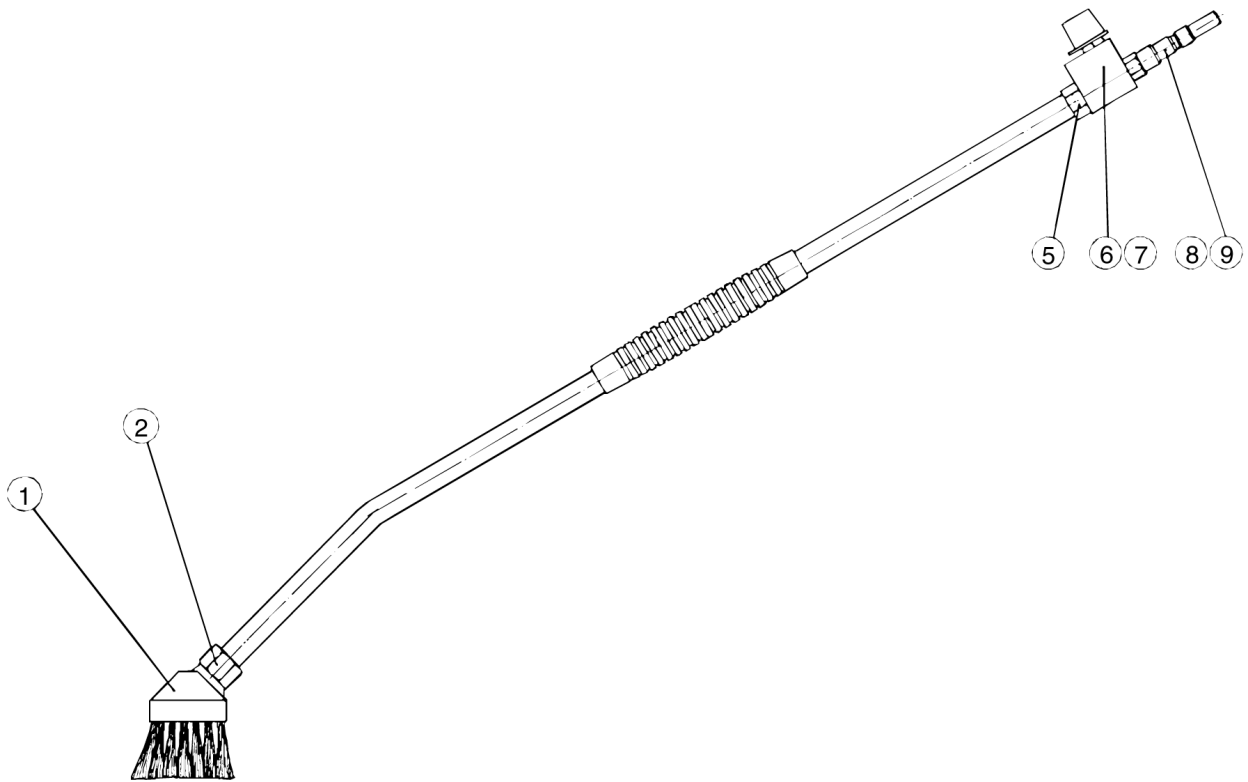

Pos.	Vare-nr	Antal	Beskrivelse	Notes
0-	6400088	1	Vaskebørste 155 cm	
0-	6400087	1	Vaskebørste 235 cm	
1	106402765	1	Børste med adapter	
2	6400555	1	Overgangsnippel	[1]
5	6400554	1	Overgangsnippel	
6	6400300	1	Reduktionsventil	
7	3400322	1	CAP FOR REDUCING VALVE	
8	1602036	1	Nippelrør 1/4" x 28 mm	
9	1609325	1	KEW stiknippel 1/4"	

Part Notes:

[1] - NO REPLACEMENT