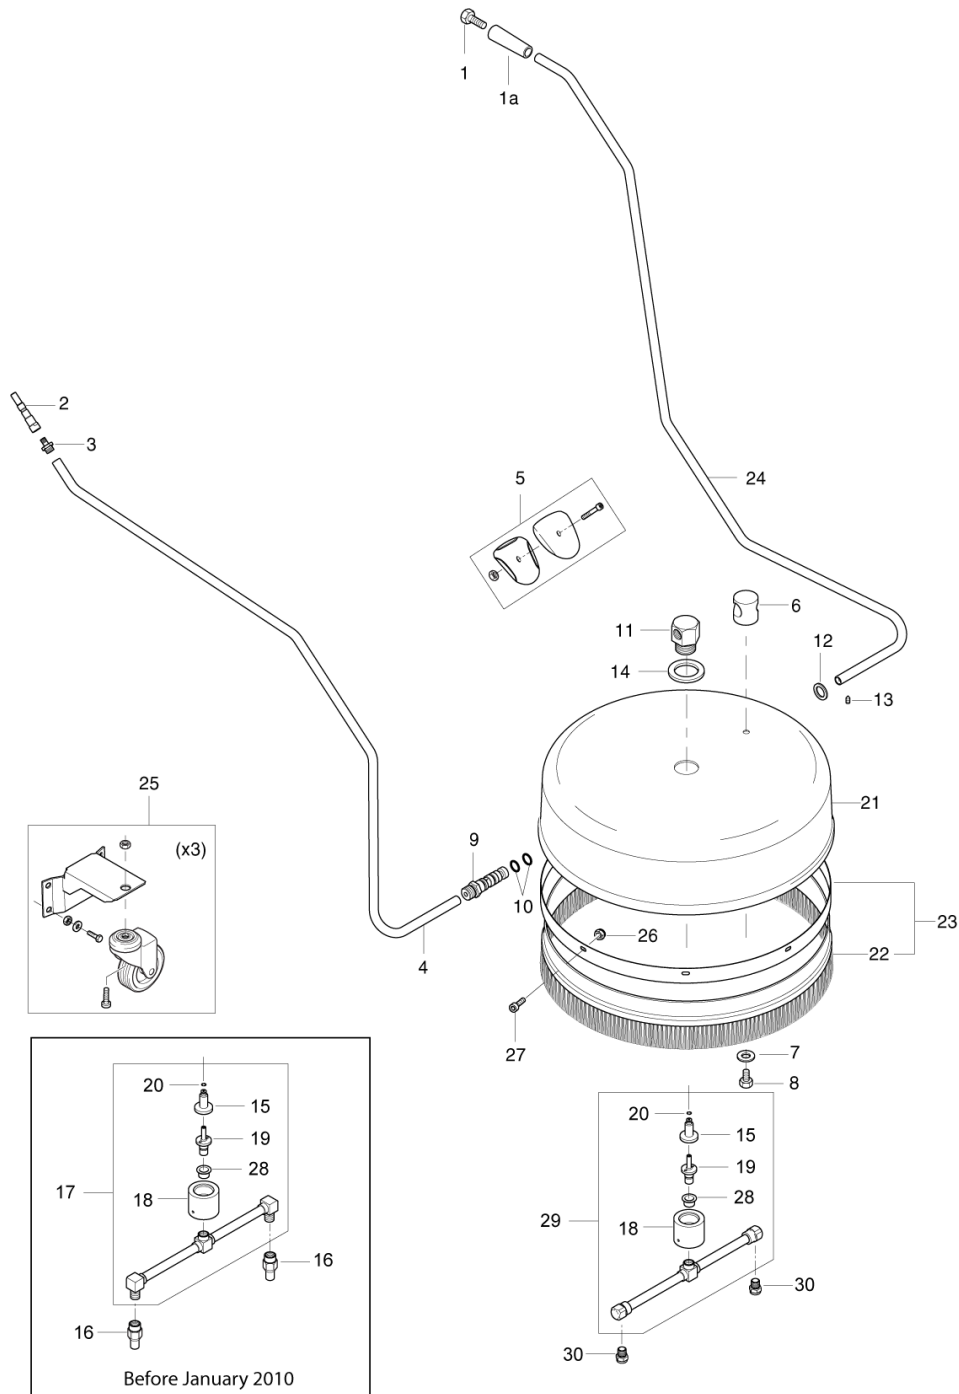

Pos.	Vare-nr	Antal	Beskrivelse	Notes
0-	106411313	1	PowerScrub S500 Ø500	[1]
1	1809961	1	Sætskrue M8X35 Din 558 Rf	
1A	6411921	1	Håndtag	[2]
2	1609325	1	KEW stiknippel 1/4"	
3	6411924	1	SPACER	[2]
4	6411923	1	TUBE LEFT	[2]
5	6411749	1	SUPPORT COMPL.	[2]
6	6411910	2	Overgangsnippel	[2]
7	1802917	2	Plan Skive M8 Rf	
8	1810266	2	Sætskrue M8X12 Din 933 Rf	
9	6411925	1	Studs til rotorhoved	[2]
10	3004346	2	O-Ring	[3]
11	6411904	1	Rotorelement	[2]
12	6411903	1	Skive Pom	[2]
13	1814701	1	Pinolskrue	[2]
14	6411926	1	Skive	[2]
15	106402603	1	Leje	[2]
16	2802651	1	Tornado dyse 2504 indiv.	[4]
16	2802655	1	Tornado dyse 2503 Indv.	[5]
17		1	Up to 18th. Jan. 2010, use 106408167	[6]
18	106402606	1	Møtrik	[2]
19	106402605	1	Rotor	[2]
20	3004108	1	O-ring 5,28X1,78 Nitril 90 Sh	
21	6411919	1	CABINET Ø500	[2]
22	106408049	1	Børste	[2]
23	6411920	1	Børstekrans	[7]
24	6411922	1	TUBE RIGHT	[2]
25	106411314	1	Hjulsæt For Powerscrub	[2]
26	33158	9	LOCK NUT M6 A2 DIN 985	
27	1814375	9	SCREW M6X12 A2 ISO 7380	
28	106402604	1	Leje	[7]
29	106408167	1	Rotor Arm Compl. S500	[8]
30	101117692	1	Tornado Plus dyse 1/8" 0275 Mørk brun	[9]
30	101117695	1	Tornado Plus dyse 1/8" 0300 Mørk orange	[9]
30	101119738	1	Tornado Plus dyse 1/8" 0400 Metalgrå	[9]

Part Notes:

- [1] - PRUNED ACCESSORY
- [2] - CLOSED WHEN STOCK EMPTY
- [3] - GUARANTEE DATE EXPIRED
- [4] - Up to 18th. Jan. 2010
  STOCK COVERS GUARANTEE
- [5] - Up to 18th. Jan. 2010
  GUARANTEE DATE EXPIRED
- [6] - Up to 18th. Jan. 2010, use 106408167
- [7] - STOCK COVERS GUARANTEE
- [8] - From 18th Jan. 2010
  CLOSED WHEN STOCK EMPTY
- [9] - From 18th Jan. 2010