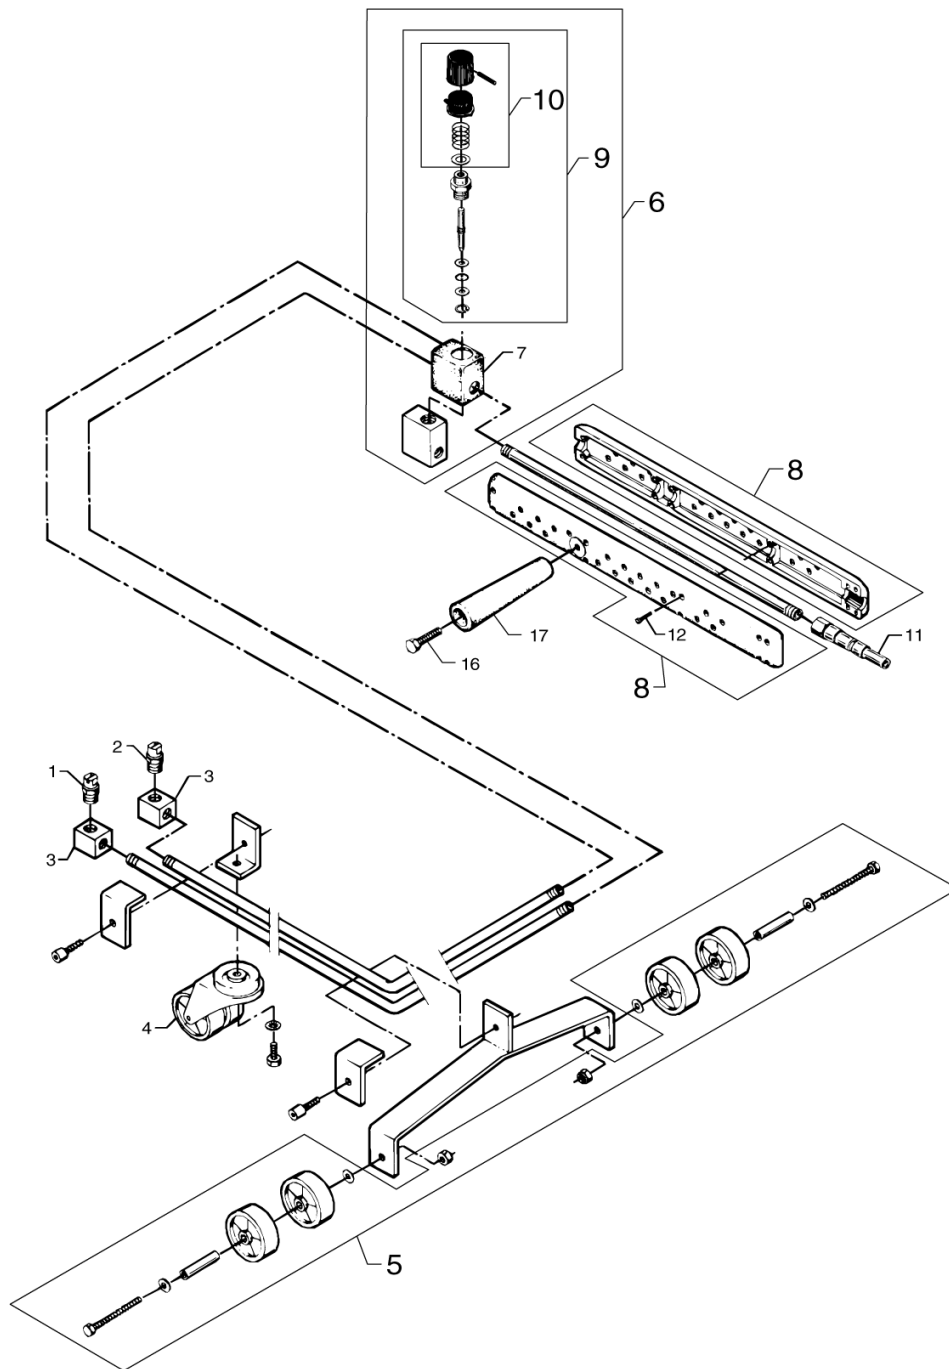

Pos.	Vare-nr	Antal	Beskrivelse	Notes
0-	6400036	1	Undervognsvasker m. 40065 dyse	
1	2802411	1	Dyse 40065	
2	2800043	1	Dyse 6530	
3	6400429	1	Dyseholder	
4	2010882	1	WHEEL TURNABLE 2X 50	
5	1119595	1	Rep.Sæt Hjul Underv.Vask	
6	6400300	1	Reduktionsventil	
7	3400322	1	CAP FOR REDUCING VALVE	
8	1118009	1	Rep. sæt til spulerør	
9	1400811	1	Spindel komplet	
10	6008041	1	Ventilgreb komplet	
11	1609325	1	KEW stiknippel 1/4"	
12	101814698	12	Skruer	
16	1800150	1	Sætskrue M8 x 30	
17	4000014	1	Tværgreb