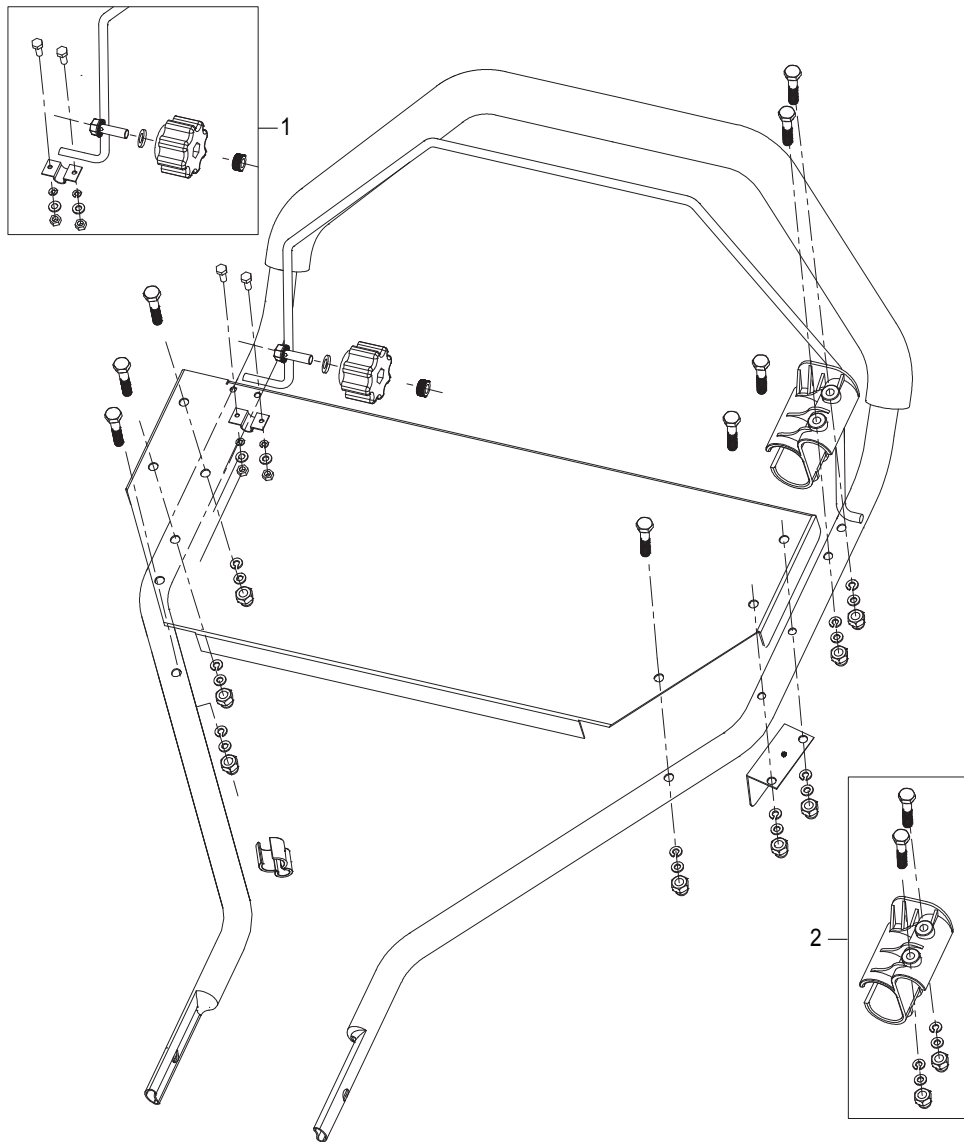

---

---

Pos.	Vare-nr	Antal	Beskrivelse	Notes
0	106403158	1	HydroScrub S500 Ø500 uden dyser	
1	31001142	1	BRISTLE FITURE S500	
2	31001141	1	NOZZLE SWIVEL ARM 500	
3	31001135	2	NOZZLE HOLDER	

Pos.	Vare-nr	Antal	Beskrivelse	Notes
0	106403159	1	HydroScrub P500 M med hjul uden dyser	
0	106403158	1	HydroScrub S500 Ø500 uden dyser	
0	106403157	1	HydroScrub P400 uden dyser	
1	31001143	1	ACTIVATION BRACKET INCL. CABLE HOLDER	
2	31001144	1	HOSE HOOK	