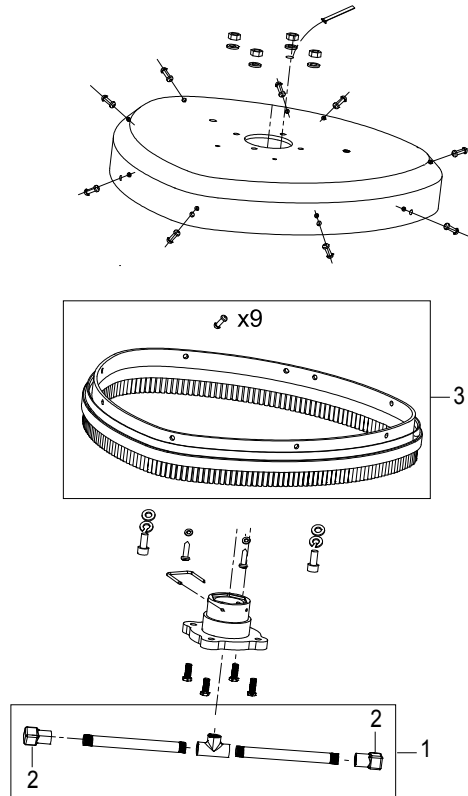

Pos.	Vare-nr	Antal	Beskrivelse	Notes
0	106403157	1	HydroScrub P400 uden dyser	
1	31001134	1	NOZZLE SWIVEL ARM 400	
2	31001135	2	NOZZLE HOLDER	
3	31001136	1	BRISTLE FIXTURE P400