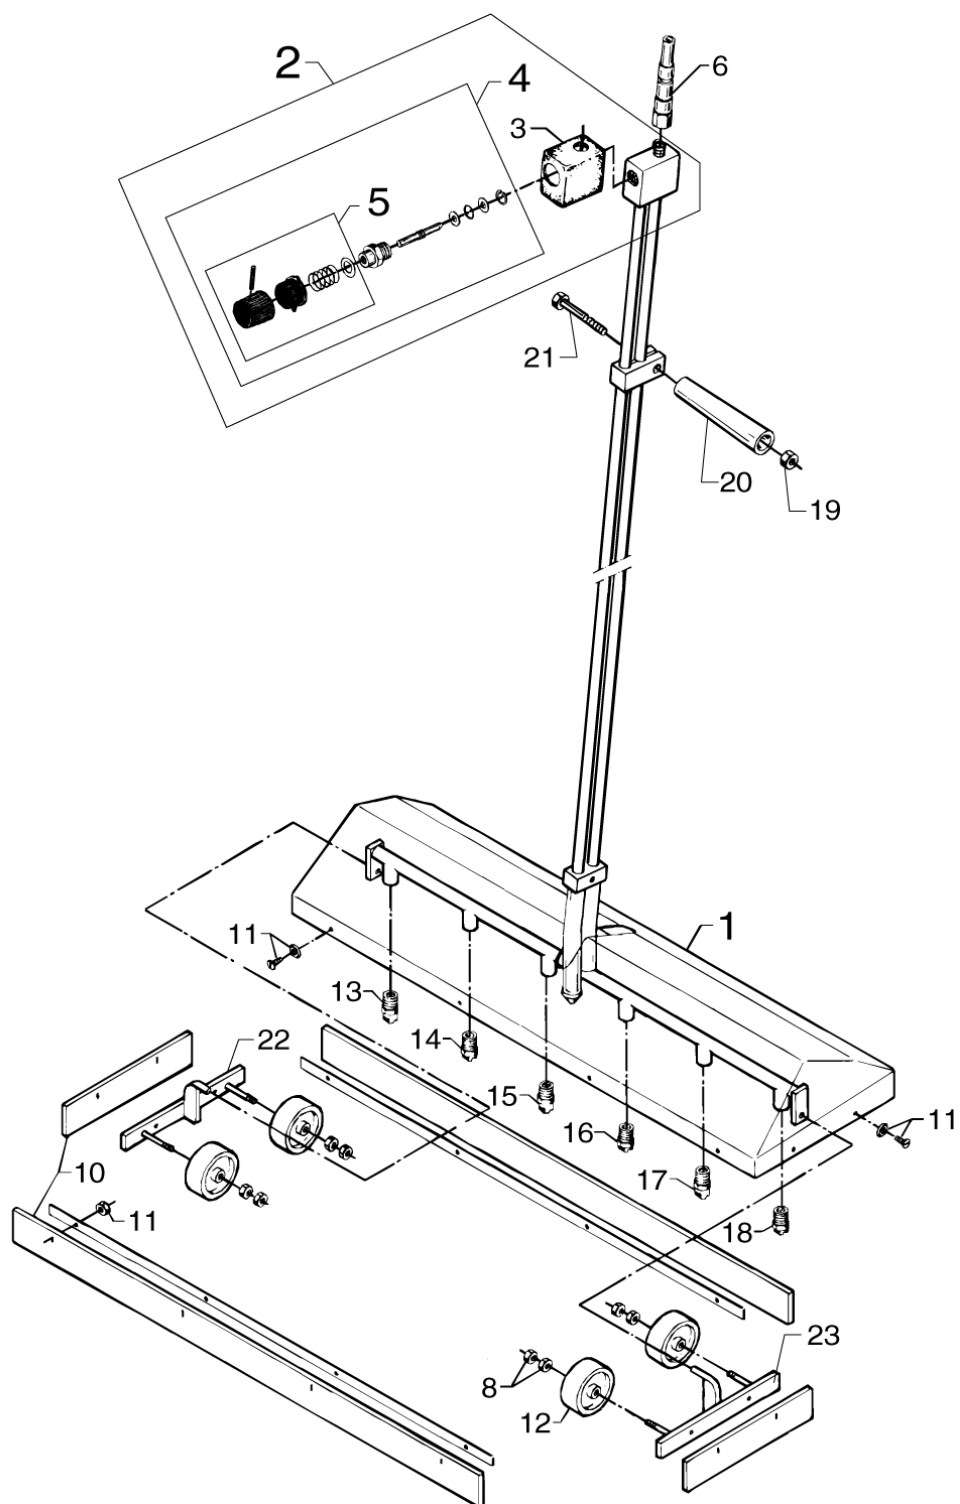

Pos.	Vare-nr	Antal	Beskrivelse	Notes
0-	6400163	1	FLOOR CLEANER 600 MM 06	[1]
0-	6400165	1	FLOOR CLEANER 600 MM	[2]
0-	6400164	1	FLOOR CLEANER 600 MM 05	[3]
1	2007367	1	Gulvvaskerskærm 600Mm	[4]
2	1111939	1	Reduktionsventil til dyserør	
3	3400322	1	CAP FOR REDUCING VALVE	
4	1400811	1	Spindel komplet	
5	6008041	1	Ventilgreb komplet	
6	1609325	1	KEW stiknippel 1/4"	
8	33158	8	LOCK NUT M6 A2 DIN 985	
10	1119334	1	Rep.Sæt Gummiskørt 600 Mm	[4]
11	1119329	1	FLOOR CLEANER REP.KIT	[4]
12	2007359	4	Plastrulle Ø50Xø6X24,5	[5]
13	2800308	1	Dyse 80015	[6]
13	2800316	1	Dyse 8001	[7]
14	2800399	1	Dyse 800067	[8]
14	2800316	1	Dyse 8001	[9]
15	2800316	1	Dyse 8001	
16	2800316	1	Dyse 8001	[9]
16	2800399	1	Dyse 800067	[8]
17	2800316	1	Dyse 8001	
18	2800316	1	Dyse 8001	[9]
18	2800399	1	Dyse 800067	[8]
19	1801810	1	BOLT M8X55	[4]
20	4000014	1	Tværgreb	
21	1801905	1	Møtrik M8	
22	2007235	1	END FITTING LEFT	[10]
23	2007326	1	END FITTING RIGHT	[10]

Part Notes:

1. [1] - NO LONGER AVAILABLE
2. 03K/KB/KD, UNODUO BOOSTER, 03V/VA, Contractor Diesel
3. [2] - 02K/KL, 02V/VA
4. [3] - NOT LONGER AVAILABLE
5. 02K, A2K, 40C/CA, 40H/HA, A2V/VA, Valiant , Contractor Master
6. [4] - CLOSED WHEN STOCK EMPTY
7. [5] - GUARANTEE DATE EXPIRED
8. [6] - 03K/KB/KD
   GUARANTEE DATE EXPIRED
9. [7] - 02K, A2K, 02KL, 02V/VA
10. [8] - 02K, A2K
11. [9] - 03K/KB/KD, 02KL, 02V/VA
12. [10] - STOCK COVERS GUARANTEE