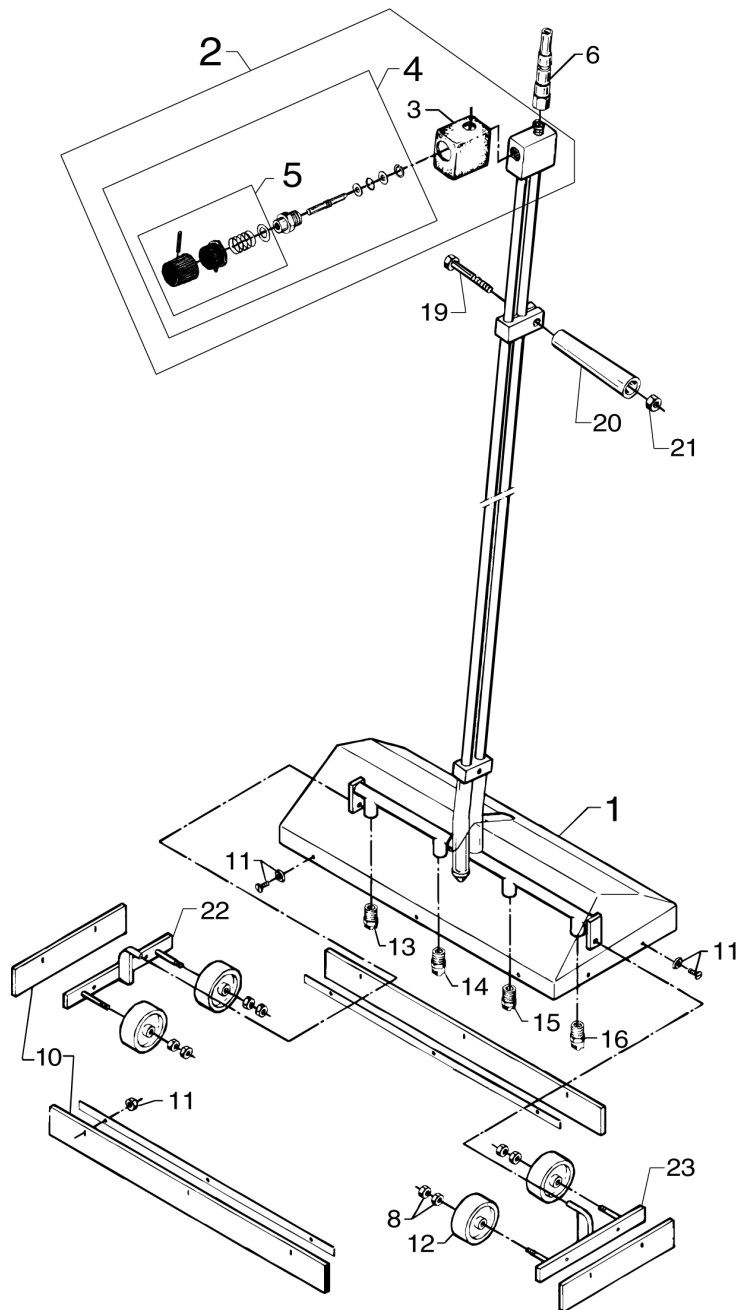

Pos.	Vare-nr	Antal	Beskrivelse	Notes
0-	6401190	1	FLOOR CLEANER 400 MM 035	[1]
0-	6400159	1	Gulvvasker 400 Mm	[2]
0-	6400158	1	FLOOR CLEANER 400 MM 06	[3]
0-	6400160	1	FLOOR CLEANER 400 MM	[4]
1	2007227	1	CABINET F. FLOOR CLEANER	[5]
2	1111939	1	Reduktionsventil til dyserør	
3	3400322	1	CAP FOR REDUCING VALVE	
4	1400811	1	Spindel komplet	
5	6008041	1	Ventilgreb komplet	
6	1609325	1	KEW stiknippel 1/4"	
8	33158	8	LOCK NUT M6 A2 DIN 985	
10	1119328	1	Rep. sæt gulvvasker 400 mm	[5]
11	1119329	1	FLOOR CLEANER REP.KIT	[5]
12	2007359	4	Plastrulle Ø50XØ6X24,5	[6]
13	2800316	1	Dyse 8001	[7]
13	2800308	1	Dyse 80015	[8]
14	2800316	1	Dyse 8001	[9]
14	2800308	1	Dyse 80015	[10]
15	2800399	1	Dyse 800067	[9]
15	2800308	1	Dyse 80015	[10]
16	2800316	1	Dyse 8001	[11]
16	2800308	1	Dyse 80015	[12]
19	1801810	1	BOLT M8X55	[5]
20	4000014	1	Tværgreb	
21	1801905	1	Møtrik M8	
22	2007235	1	END FITTING LEFT	[13]
23	2007326	1	END FITTING RIGHT	[13]

Part Notes:

1. [1] - PROFESSIONAL
   SEE SMI HPW 07/2008
2. [2] - NOT LONGER AVAILABLE
3. [3] - NO LONGER AVAILABLE
   02K, A2K, 40C/CA, 40H/HA, A2V/VA, VALIANT , CONTRACTOR MASTER
4. [4] - NO LONGER AVAILABLE
   03K/KB/KD, UNODUO BOOSTER, 03V/VA, CONTRACTOR DIESEL
5. [5] - CLOSED WHEN STOCK EMPTY
6. [6] - GUARANTEE DATE EXPIRED
7. [7] - A2K/KL, 02K/KL, 02V/VA, PROFESSIONAL
8. [8] - 03K/KB/KD
   GUARANTEE DATE EXPIRED
9. [9] - PROFESSIONAL
10. [10] - 03K/KB/KD, 02K, A2K, 02KL, 02V/VA, PROFESSIONAL
    GUARANTEE DATE EXPIRED
11. [11] - 02K, A2K, PROFESSIONAL
12. [12] - 03K/KB/KD, 02KL, 02V/VA
    GUARANTEE DATE EXPIRED
13. [13] - STOCK COVERS GUARANTEE