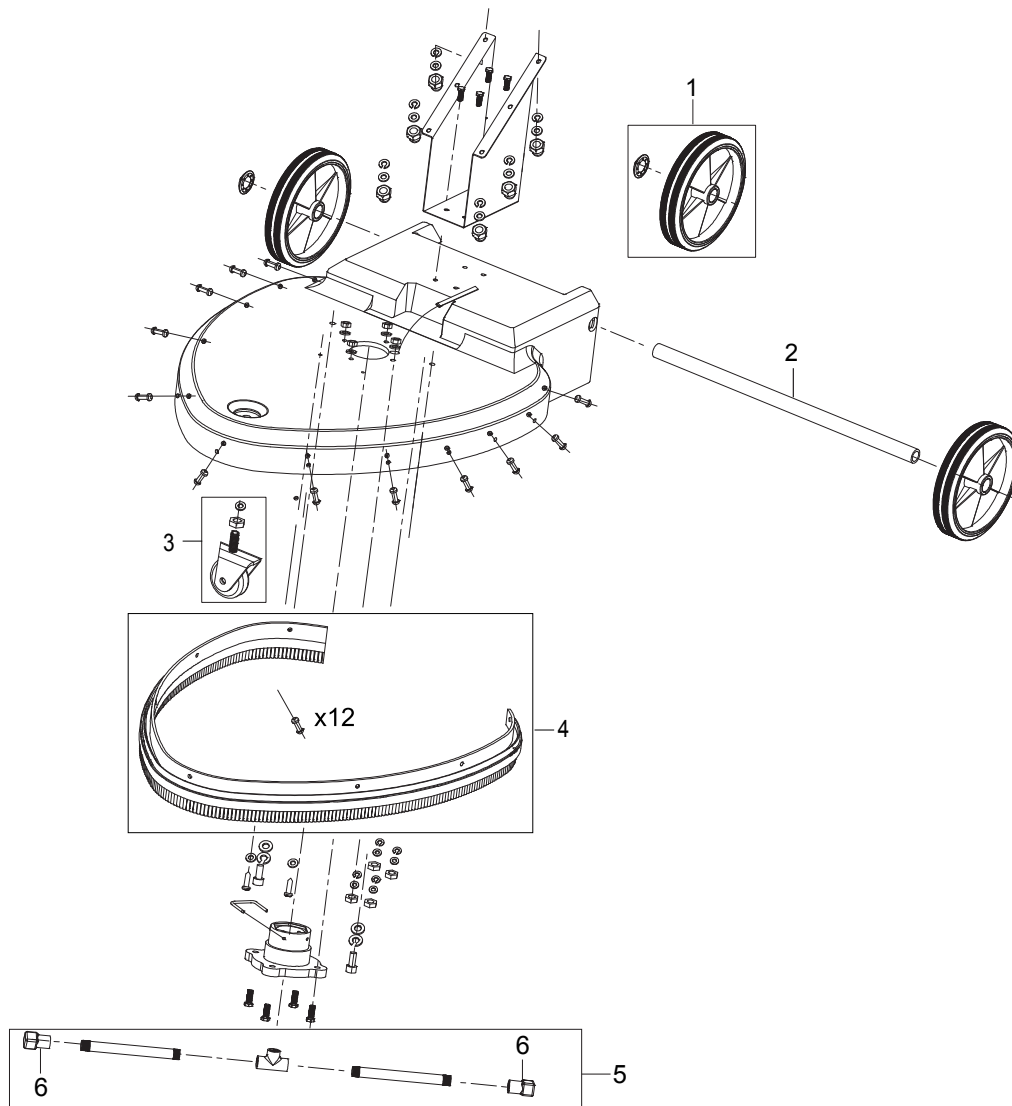

Pos.	Vare-nr	Antal	Beskrivelse	Notes
0	106403159	1	HydroScrub P500 M med hjul uden dyser	
1	31001137	2	WHEEL KIT	
2	31001138	1	WHEEL AXLE	
3	31001139	1	CASTER WHEEL KIT	
4	31001140	1	BRISTLE FIXTURE P500	
5	31001141	1	NOZZLE SWIVEL ARM 500	
6	31001135	2	NOZZLE HOLDER