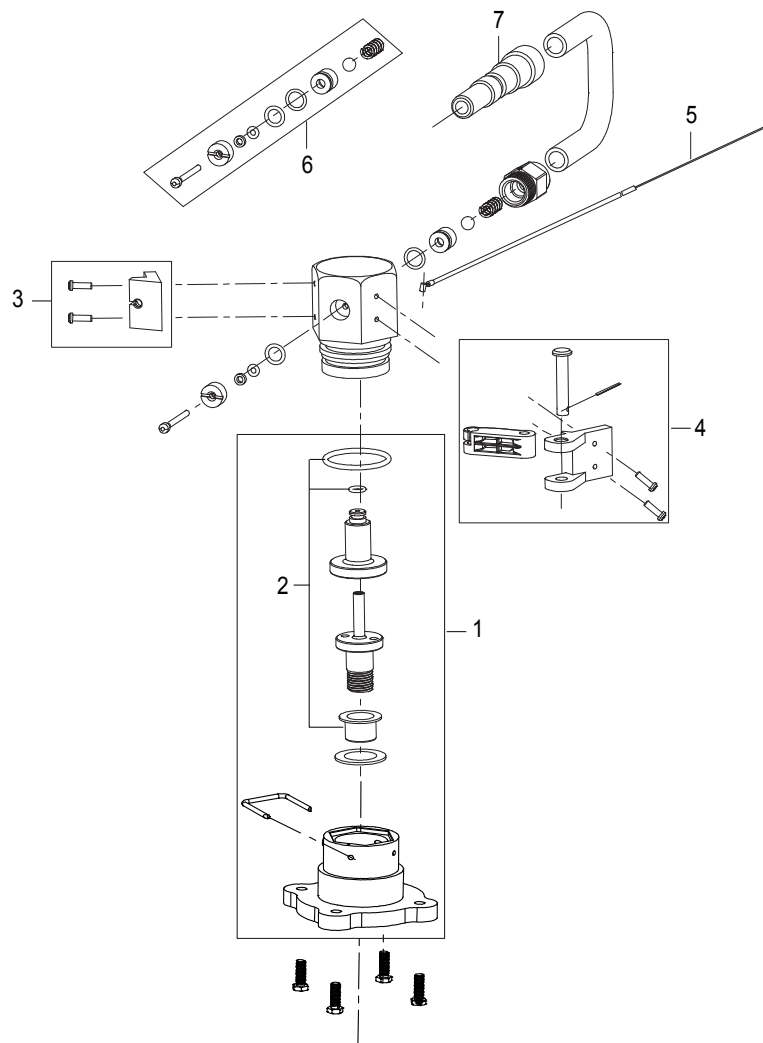

Pos.	Vare-nr	Antal	Beskrivelse	Notes
1	31001147	1	ROTOR UNIT	
2	31001148	1	REP.KIT FOR ROTOR UNIT	
3	31001149	1	CABLE HOLDER	
4	31001150	1	TRIGGER FOR CABLE	
5	31001151	1	Kabel	
6	31001152	1	VALVE KIT	
0	106403157	1	HydroScrub P400 uden dyser	
0	106403158	1	HydroScrub S500 Ø500 uden dyser	
0	106403159	1	HydroScrub P500 M med hjul uden dyser