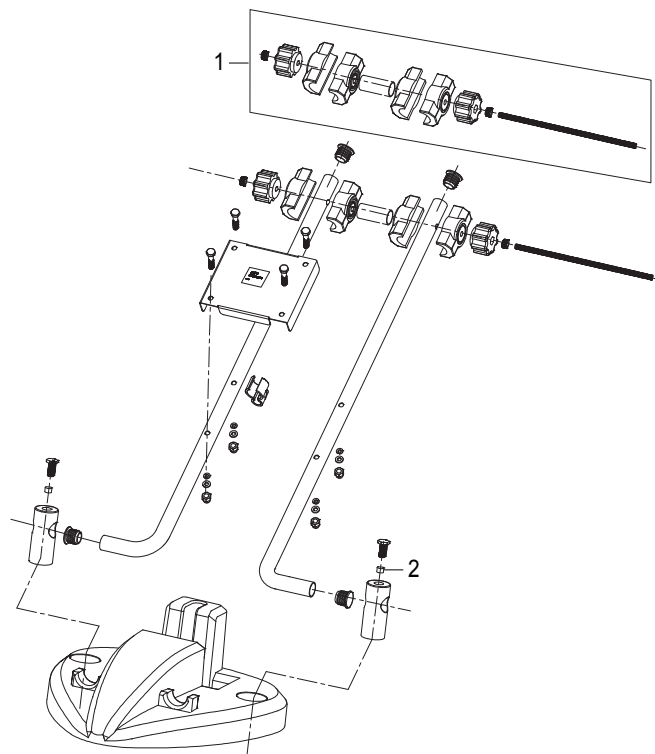

---

---

Pos.	Vare-nr	Antal	Beskrivelse	Notes
0	106403158	1	HydroScrub S500 Ø500 uden dyser	
1	31001142	1	BRISTLE FITURE S500	
2	31001141	1	NOZZLE SWIVEL ARM 500	
3	31001135	2	NOZZLE HOLDER	

Pos.	Vare-nr	Antal	Beskrivelse	Notes
0	106403159	1	HydroScrub P500 M med hjul uden dyser	
0	106403158	1	HydroScrub S500 Ø500 uden dyser	
0	106403157	1	HydroScrub P400 uden dyser	
1	31001143	1	ACTIVATION BRACKET INCL. CABLE HOLDER	
2	31001144	1	HOSE HOOK	