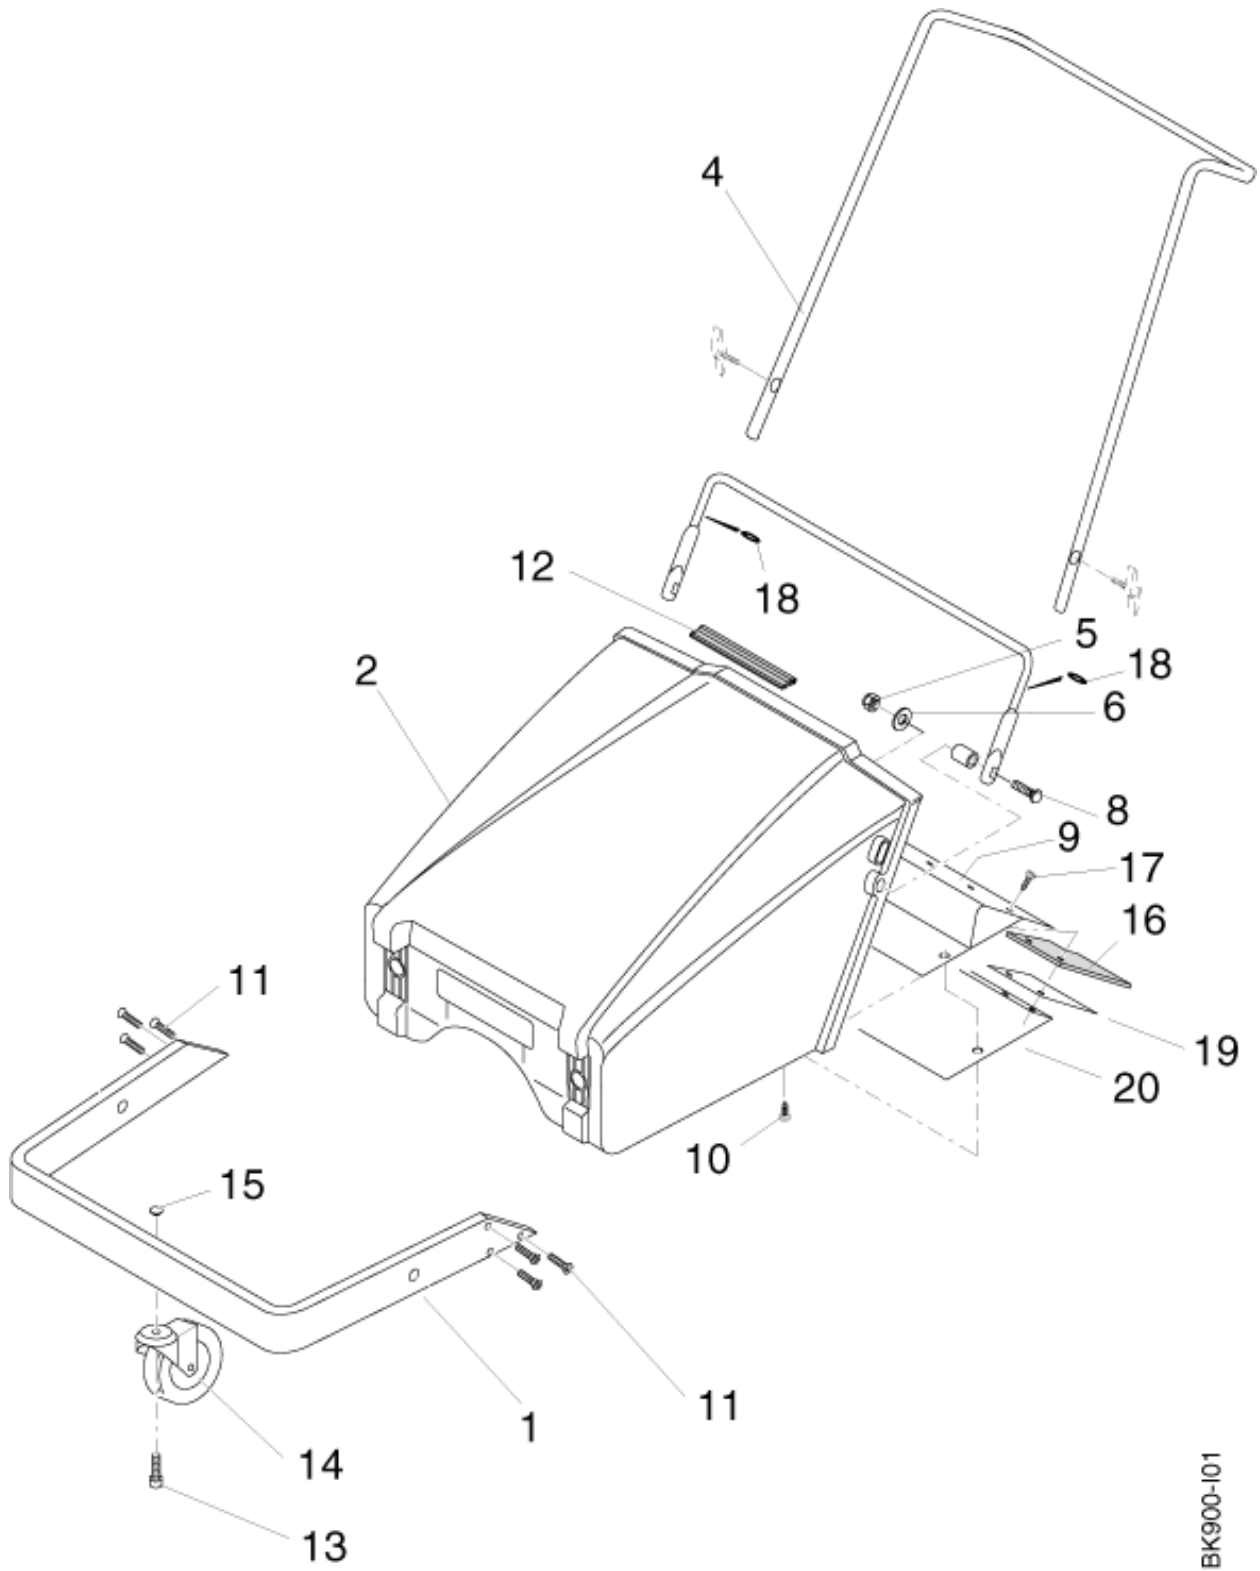

PARTS LIST

2019.11.14

TABLE OF CONTENTS

Container. Bow 1
Chassis 3
Side brush 5

BK900-I01

Pos.	Vare-nr	Antal	Beskrivelse	Notes
00	31000270	1	CARDBOARD BOX BK 900	
01	303000256	1	FRAME BK900	
02	64583	1	Smudsbeholder BK 900	[1]
04	60712	1	Kørehåndtag Bk900	
05	11619	2	Møtrik M6	
06	2766	2	Washer 6,4X1,6	
08	17192	2	Skruer, M6X30	[2]
09	60715	1	BRACKET	
10	5190	7	TREAD-CUTTING SCREW 4.8X13 C-H ISO 7049	
11	8946	6	COUNTERSUNK SCREW M6X16 ISO 7046 ZN	[2]
12	60714	1	SEALING PROFILE	
13	34220	1	CYLINDER SCREW M10X25 ISO 4762 ZN	[2]
14	42964	1	Castor	
15	6767	1	STOPPER	
16	60716	1	Rubber Strip	
17	8822	7	Skruer 3.5X9.5	
18	1380	2	O-RING 15,0 X 3,5 SMS1586 NBR70	
19	65600	1	SUPPORT 1X460X34	
20	65601	1	ANGLE	

Part Notes:

- [1] - consisting of: Pos. 2,3,5,6,7,8,9,10,12, 16,17,18
 [2] - STOCK COVERS GUARANTEE

Pos.	Vare-nr	Antal	Beskrivelse	Notes
01	67096	2	Radkappe Ø204 Blau Bk 900	
02	60723	2	Hjul	
03	60724	2	DIRT PAN	
04	10028	8	Skruer	
06	31000152	2	WING NUT	
07	6452	1	STAR KNOB M8 DIN 6339	
08	2762	2	Skive	
09	16135	1	Nut	[1]
10	60725	1	SEALING PROFILE	
11	303000075	1	SET SCREW	
12	2793	1	WASHER 8.4X2	
13	2758	2	Møtrik M8	
14	60730	1	BOLT	
15	303000201	1	LEVER SHAFT	[1]
16	2754	6	HEX. SCREW M6X16 ISO 4017 ST 8.8/ZN	
17	60726	2	AXLE Ø 75X115	[2]
18	11619	6	Møtrik M6	
19	303000227	2	COVER Ø 205X50	
20	60727	8	Afstandsskive	
21	60729	4	Bøsning Ø20Xø16X16	
23	27180	5	Retaining Ring For Shaft	[1]
24	60728	1	SPOKED WHEEL 16 BK900	
25	42853	2	Leje	
26	40108	6	TREAD-CUTTING SCREW 4.8X32 F-H ISO 7049	[1]
27	60732	1	CONE 18X10X3 BK 900	
29	60642	1	Fejevalse standard	
30	53610	1	PIN Ø 6X53	[1]
31	31000170	1	SHAFT	