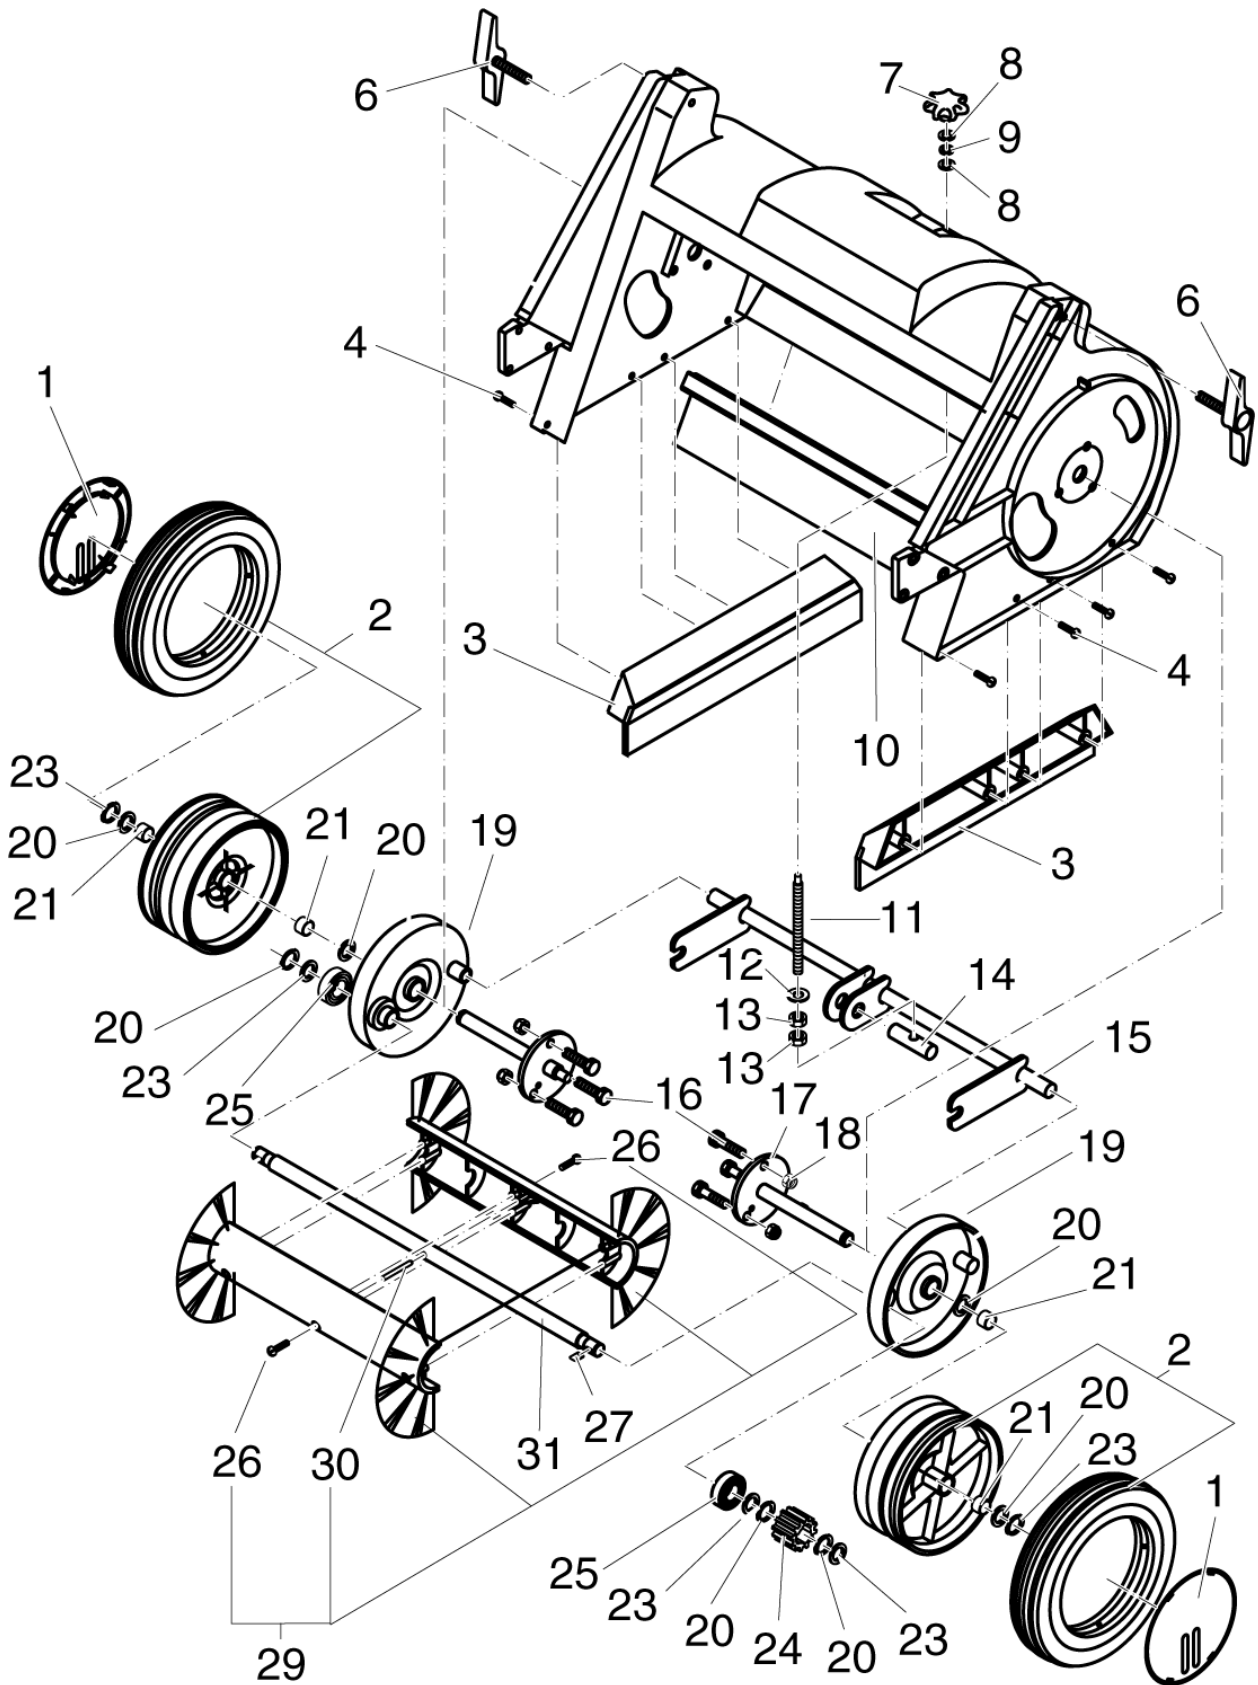

PARTS LIST

2019.11.14

TABLE OF CONTENTS

Container. Bow 1
Chassis 3
Side brush 5

BK900-I01

Pos.	Vare-nr	Antal	Beskrivelse	Notes
00	31000270	1	CARDBOARD BOX BK 900	
01	303000256	1	FRAME BK900	
02	64583	1	Smudsbeholder BK 900	[1]
04	60712	1	Kørehåndtag Bk900	
05	11619	2	Møtrik M6	
06	2766	2	Washer 6,4X1,6	
08	17192	2	Skruer, M6X30	[2]
09	60715	1	BRACKET	
10	5190	7	TREAD-CUTTING SCREW 4.8X13 C-H ISO 7049	
11	8946	6	COUNTERSUNK SCREW M6X16 ISO 7046 ZN	[2]
12	60714	1	SEALING PROFILE	
13	34220	1	CYLINDER SCREW M10X25 ISO 4762 ZN	[2]
14	42964	1	Castor	
15	6767	1	STOPPER	
16	60716	1	Rubber Strip	
17	8822	7	Skruer 3.5X9.5	
18	1380	2	O-RING 15,0 X 3,5 SMS1586 NBR70	
19	65600	1	SUPPORT 1X460X34	
20	65601	1	ANGLE	

Part Notes:

- [1] - consisting of: Pos. 2,3,5,6,7,8,9,10,12, 16,17,18
 [2] - STOCK COVERS GUARANTEE

Pos.	Vare-nr	Antal	Beskrivelse	Notes
01	67096	2	Radkappe Ø204 Blau Bk 900	
02	60723	2	Hjul	
03	60724	2	DIRT PAN	
04	10028	8	Skruer	
06	31000152	2	WING NUT	
07	6452	1	STAR KNOB M8 DIN 6339	
08	2762	2	Skive	
09	16135	1	Nut	[1]
10	60725	1	SEALING PROFILE	
11	303000075	1	SET SCREW	
12	2793	1	WASHER 8.4X2	
13	2758	2	Møtrik M8	
14	60730	1	BOLT	
15	303000201	1	LEVER SHAFT	[1]
16	2754	6	HEX. SCREW M6X16 ISO 4017 ST 8.8/ZN	
17	60726	2	AXLE Ø 75X115	[2]
18	11619	6	Møtrik M6	
19	303000227	2	COVER Ø 205X50	
20	60727	8	Afstandsskive	
21	60729	4	Bøsning Ø20Xø16X16	
23	27180	5	Retaining Ring For Shaft	[1]
24	60728	1	SPOKED WHEEL 16 BK900	
25	42853	2	Leje	
26	40108	6	TREAD-CUTTING SCREW 4.8X32 F-H ISO 7049	[1]
27	60732	1	CONE 18X10X3 BK 900	
29	60642	1	Fejevalse standard	
30	53610	1	PIN Ø 6X53	[1]
31	31000170	1	SHAFT	