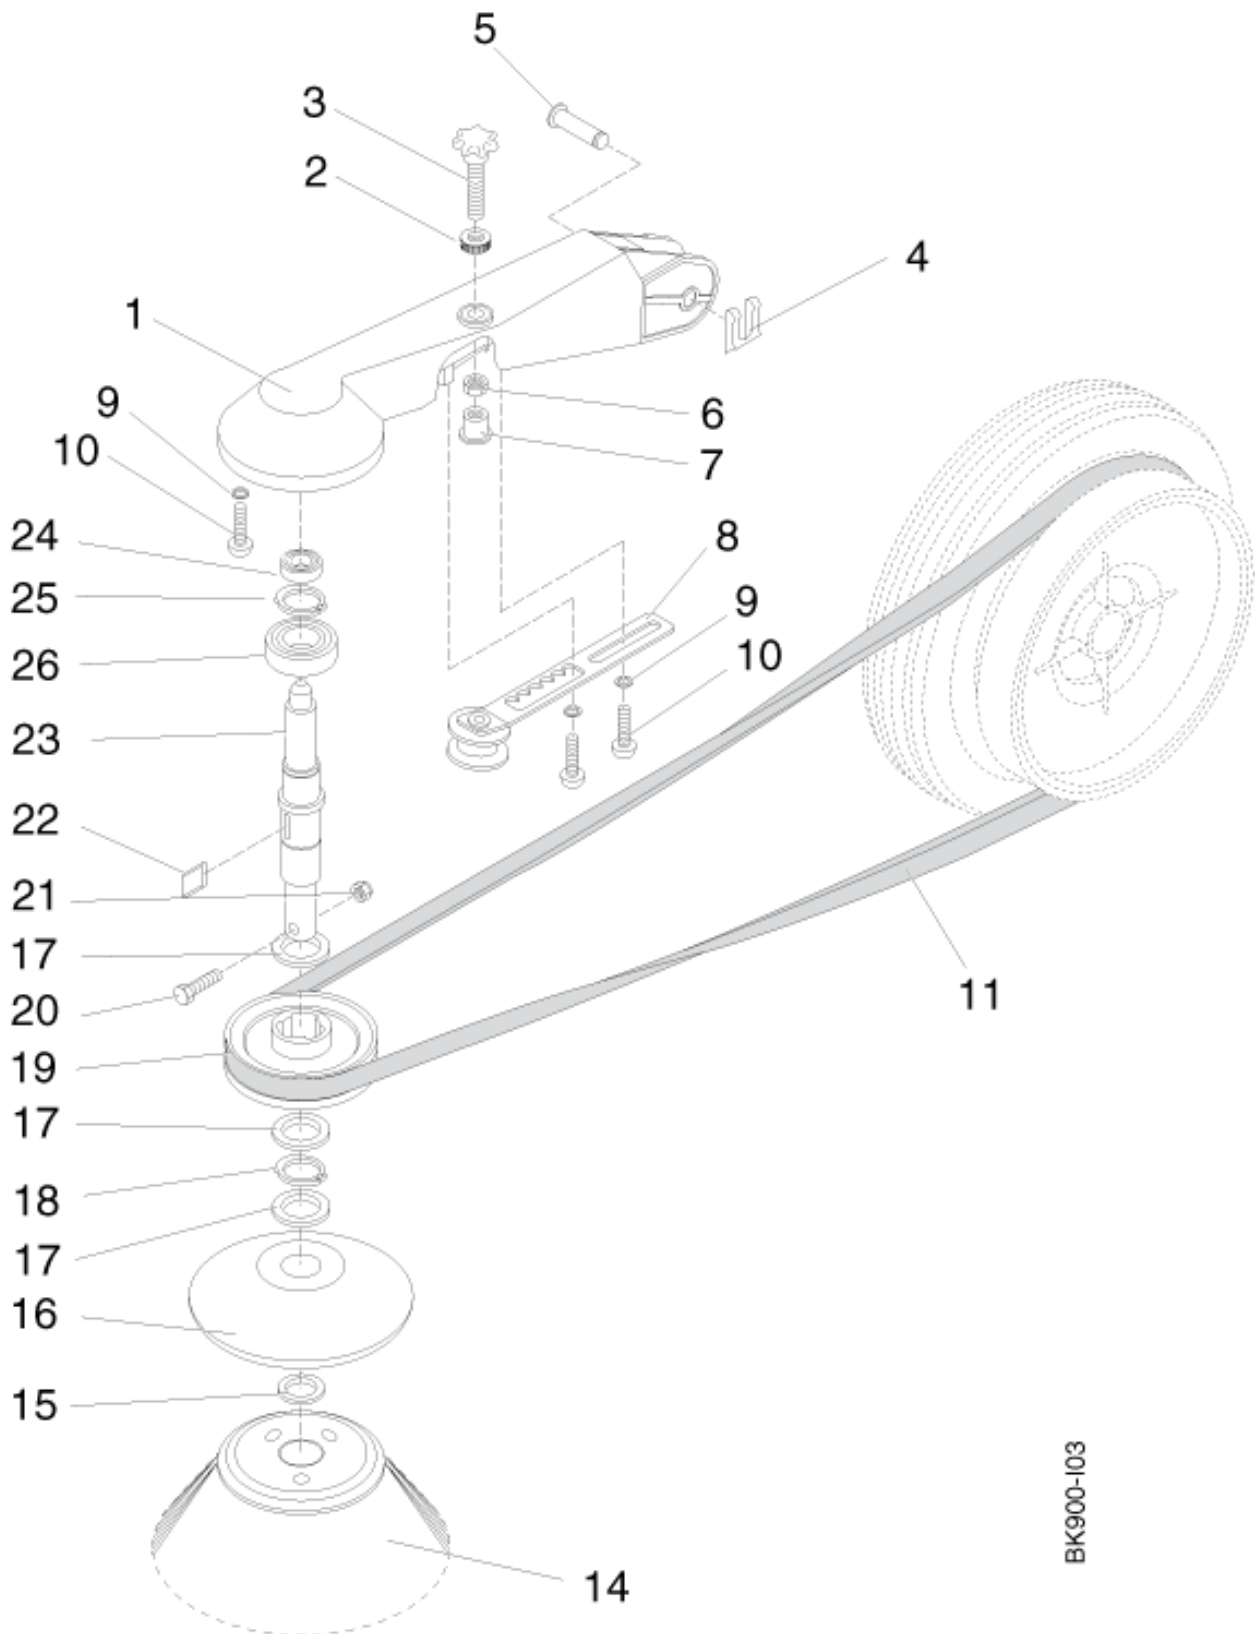

Part Notes:

- [1] - consisting of: Pos. 2,3,5,6,7,8,9,10,12, 16,17,18
 [2] - STOCK COVERS GUARANTEE

Pos.	Vare-nr	Antal	Beskrivelse	Notes
01	67096	2	Radkappe Ø204 Blau Bk 900	
02	60723	2	Hjul	
03	60724	2	DIRT PAN	
04	10028	8	Skruer	
06	31000152	2	WING NUT	
07	6452	1	STAR KNOB M8 DIN 6339	
08	2762	2	Skive	
09	16135	1	Nut	[1]
10	60725	1	SEALING PROFILE	
11	303000075	1	SET SCREW	
12	2793	1	WASHER 8.4X2	
13	2758	2	Møtrik M8	
14	60730	1	BOLT	
15	303000201	1	LEVER SHAFT	[1]
16	2754	6	HEX. SCREW M6X16 ISO 4017 ST 8.8/ZN	
17	60726	2	AXLE Ø 75X115	[2]
18	11619	6	Møtrik M6	
19	303000227	2	COVER Ø 205X50	
20	60727	8	Afstandsskive	
21	60729	4	Bøsning Ø20Xø16X16	
23	27180	5	Retaining Ring For Shaft	[1]
24	60728	1	SPOKED WHEEL 16 BK900	
25	42853	2	Leje	
26	40108	6	TREAD-CUTTING SCREW 4.8X32 F-H ISO 7049	[1]
27	60732	1	CONE 18X10X3 BK 900	
29	60642	1	Fejevalse standard	
30	53610	1	PIN Ø 6X53	[1]
31	31000170	1	SHAFT	

Part Notes:

- [1] - STOCK COVERS GUARANTEE
 [2] - NO LONGER AVAILABLE

BK900-I03

Pos.	Vare-nr	Antal	Beskrivelse	Notes
01	60717	1	Bracket	
02	27222	1	KNURLED THUMB NUT	
03	43286	1	Fingerskrue	
04	34480	1	Skive	
05	60731	1	BOLT	[1]
06	2758	1	Møtrik M8	
07	303000247	1	PROTECTIVE SLEEVE Ø11X12	
08	60718	1	Remskive	
09	2766	3	Washer 6,4X1,6	
10	34716	3	TREAD-CUTTING SCREW 6.3X25 C-H ISO 7049	[1]
11	60719	1	V-Belt 8X1765	
14	60641	1	Sidekost standard	
15	60720	1	SHIM RING 14X20X0.5	[1]
16	60721	1	Deflector Plate	
17	60727	3	Afstandsskive	
18	27180	1	Retaining Ring For Shaft	[1]
19	60733	1	V-Belt Pulley	[1]
20	8918	1	HEX. SCREW M6X30 ISO 4017 ZN	
21	11619	1	Møtrik M6	
22	60732	1	CONE 18X10X3 BK 900	
23	303000246	1	SIDE BRUSH HANDLEBAR BK 900	
24	7114420	1	BEARINGS 6000 2RS	
25	27279	1	SAFETY RING	[1]
26	44940	1	BEARING	