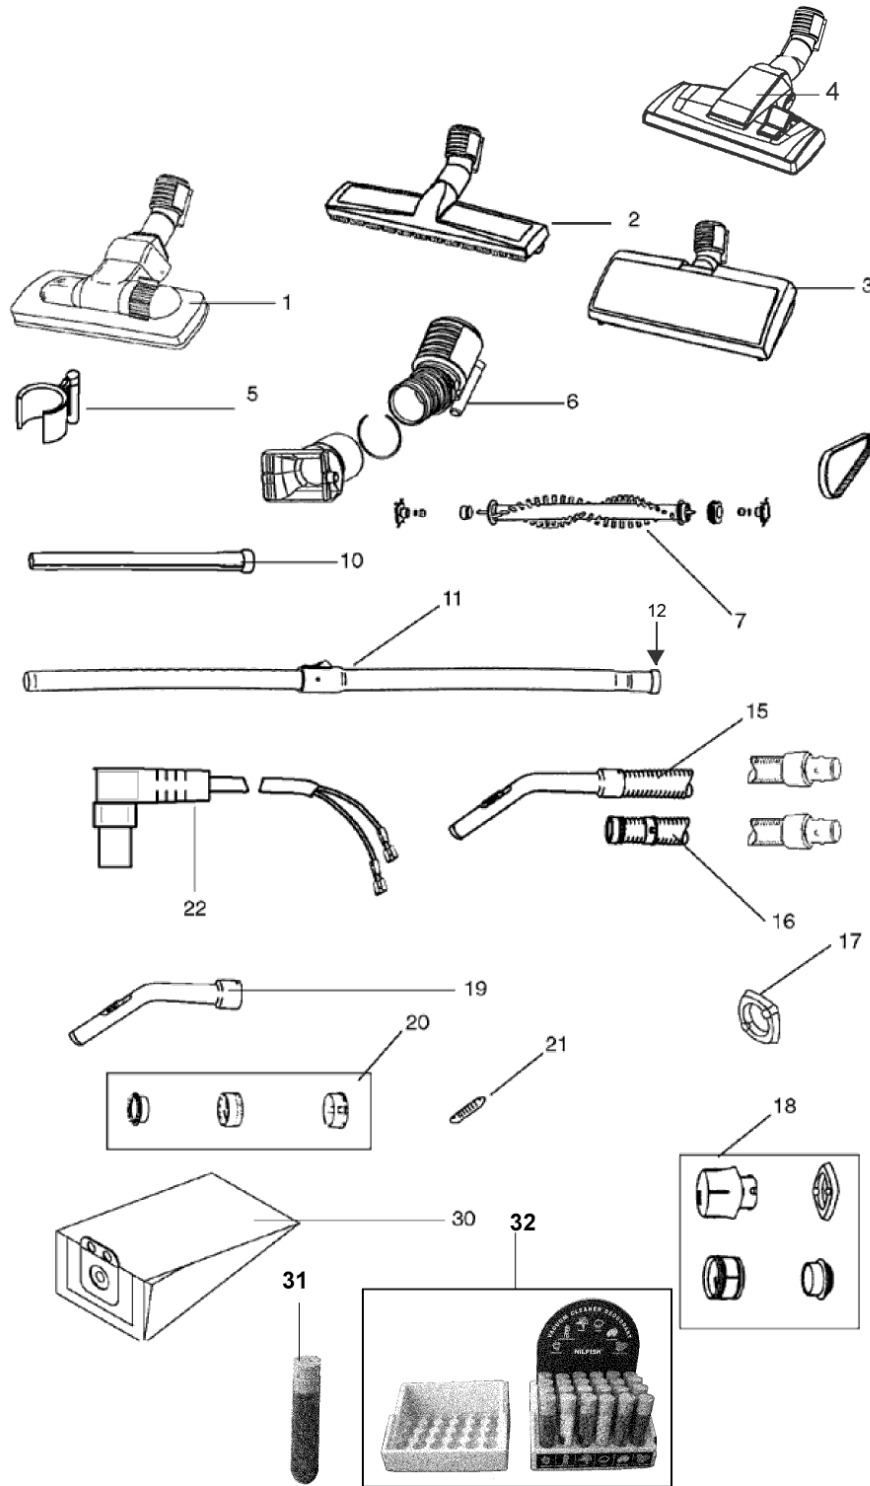

PARTS LIST

2019.09.12

TABLE OF CONTENTS

RECOMMENDED SPARE PARTS	1
Lower parts	3
Nozzles, tubes, hoses and dust bags	5
Nozzles special consumer	7
Motor and cord types	9
Upper parts	11
Electric operating switch units	13
FILTER OG HEPA-FILTER	15

Part Notes:

- [1] - STOCK COVERS GUARANTEE
- [2] - GUARANTEE DATE EXPIRED
- [3] - INCLUDES 3 SCREWS
- [4] - ONLY FOR PHILIPS MOTOR
GUARANTEE DATE EXPIRED
- [5] - PRUNED - NO REPLACEMENT
- [6] - NO MORE AVAILABLE

Pos.	Vare-nr	Antal	Beskrivelse	Notes
01	12000502	1	Støvbeholder 5 liter og poselukning	
01	12000602	1	Støvbeholder 16 liter og poselukning	
02	147 1040 500	1	Drejehjul kit	[1]
02B	147 1040 510	1	Drejehjul U/Aksel	
03	12009300	1	Hjul, bag GD1000 (2 stk.)	

Part Notes:

- [1] - includes 3 screws
Link wheel 12118100 is to be replaced by part number 147 1040 500

Pos.	Vare-nr	Antal	Beskrivelse	Notes
2	12017002	1	Mundstykke, Parket Family Business	
3	12010100	1	Elektromundstykke	
4	140 8492 510	1	Kombimundstykke m. hjul Ø32	
5	12018201	1	Parkeringsklips	
6	22367500	1	Kobling For Rør Gd1000	
7	22365000	1	Børste Og Drivrem Kitsæt F. 12010100/01	[1]
7	107417791	1	HOSE CPL. 2M GD1000/2000 SP KIT	[2]
10	11112401	1	Forlængerrør stål 560 mm Ø32	
11	81906500	1	Teleskoprør stål 1130 mm Ø32	
12	81948300	1	Bøsning, Teleskoprør	
12	81192100	1	Bøsning 32Mm Rør	[3]
15	12018001	1	Slange komplet Ø32	
16	22042401	1	Slange u/rørbøjning 2M Ø32	
17	11542001	1	Pakning GS/GD kobling	
18	147 0210 520	1	Indsugningskobling GD910	
19	21640503	1	Rør buet Ø32	
20	22350900	1	Tætninger For Kon.Sl 32Mm (Sett A 3 Ring	
21	22351000	1	Ventil f. buet rør Ø32 (5 stk.)	
22	22201500	1	Ledning F.Elektromund.Kit	
30	82222900	1	Filterposer (5 stk.)	
30	82222900	1	Filterposer (5 stk.)	
31	107402632	1	Duftkugler i rør (ca. 80 stk.)	
32	22340024	24	Duftkugle display (24 stk.)	[2]