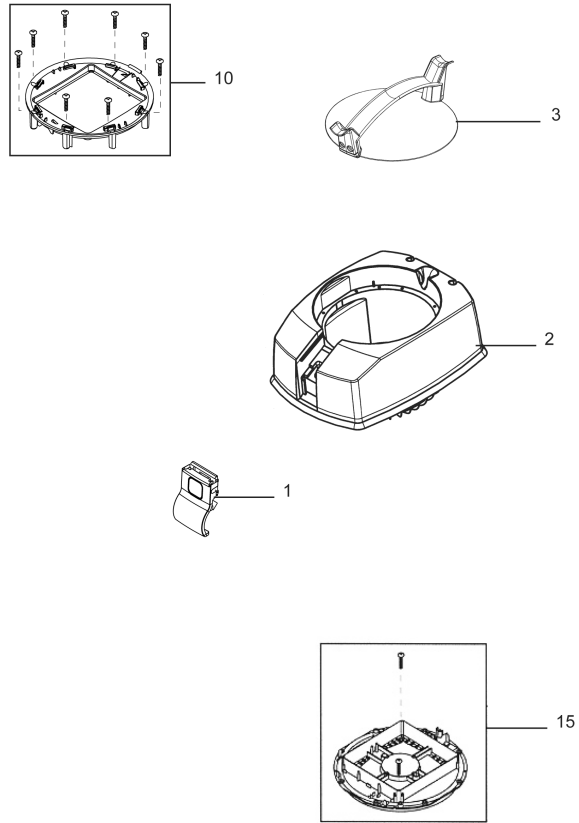

Resource notes:

Pos.	Vare-nr	Antal	Beskrivelse	Notes
01	12004301	1	Lukker Kpl. - Mørkegrå	
02	12010702	1	Overdel GD 1000 Champagne Metal	[1]
02	12010701	1	Overpart Rød - Family	[1]
02	12010700	1	Overpart For GD1000	
03	12001201	1	Håndtagsdæksel, Horn	
10	22231001	1	Overdel F/GD1000/Fam.Busi Mørk Grå	
15	22231001	1	Overdel F/GD1000/Fam.Busi Mørk Grå	
15	22299601	1	Motordæksel Gd1000/Fambui S Phillips/Ame	

Part Notes:

[1] - STOCK COVERS GUARANTEE