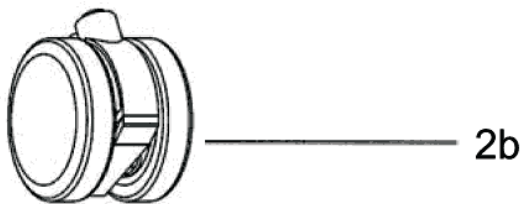

Pos.	Vare-nr	Antal	Beskrivelse	Notes
01	12000502	1	Støvbeholder 5 liter og poselukning	
01	12000602	1	Støvbeholder 16 liter og poselukning	
02	147 1040 500	1	Drejehjul kit	[1]
02B	147 1040 510	1	Drejehjul U/Aksel	
03	12009300	1	Hjul, bag GD1000 (2 stk.)	

Part Notes:

1. [1] - includes 3 screws
   Link wheel 12118100 is to be replaced by part number 147 1040 500