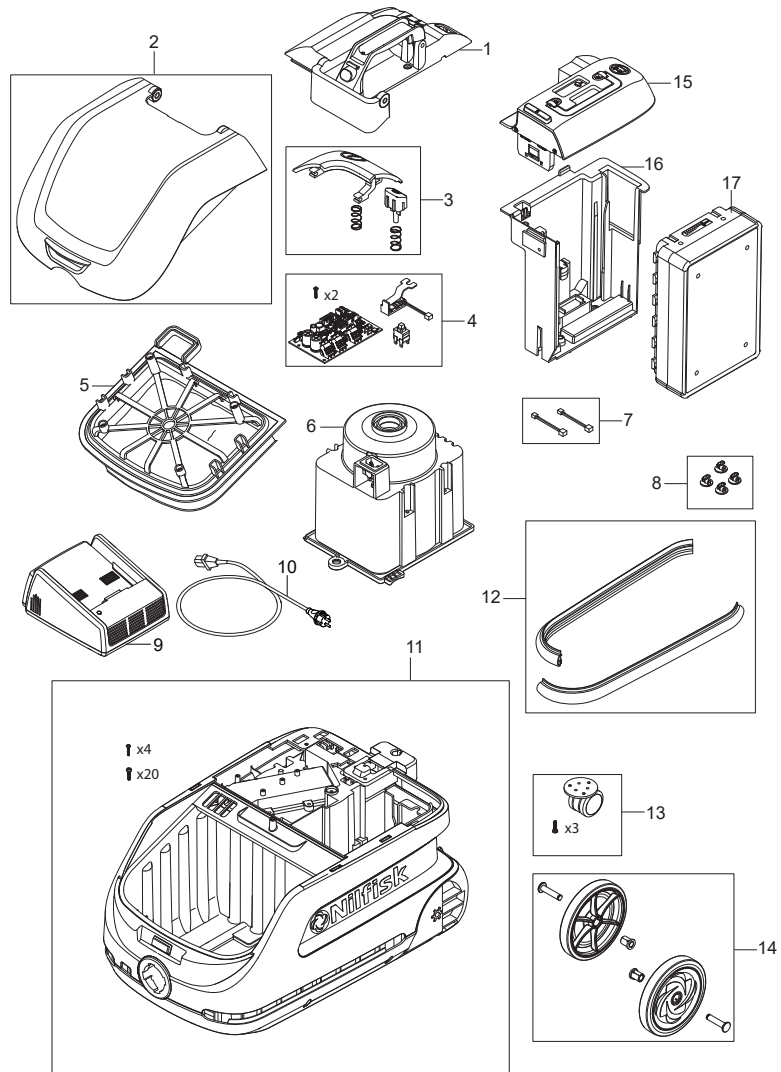

PARTS LIST

2019.06.17

TABLE OF CONTENTS

Overview	1
Accessories	3
Recommended spare parts	5

Pos.	Vare-nr	Antal	Beskrivelse	Notes
NS	107418127	1	BOX KIT FOR VP600 B.	
1	107413062	1	Håndtag kit	
2	107418128	1	LID KIT VP600 BATTERY	
3	107418139	1	BOTTON KIT VP600 BATTERY	
4	107418132	1	PCB KIT VP600 BATTERY	
5	107413056	1	Filterindsats	
6	107418129	1	MOTOR MODULE VP600 BATTERY	
7	107418138	1	WIRE AND RUBBER ASSY VP600 B	
8	107413069	1	Q TURN	
9	107417770	1	HURTIG OPLADER LI 500W	
9+10	41600864	1	Hurtig oplader LI 500W+EU kabel	
9+10	41600865	1	BATTERY FAST CHARGER LI 500W - UK/CH	
9+10	41600867	1	BATTERY FAST CHARGER LI 500W - AUS-NZ	
9+10	41600868	1	BATTERY FAST CHARGER LI 500W - US	
9+10	41600873	1	BATTERY CHARGER LI 500W - CN	
10	107418077	1	POWER CORD UK BC500	
10	107418076	1	POWER CORD EU BC500	
10	107418078	1	POWER CORD AUS/NZ BC500	
10	107418406	1	CORD CHARGER CH KIT	
10	107418407	1	CORD CHARGER CN	
10	107418079	1	POWER CORD US BC500	
11	107418133	1	PLASTIC KIT VP600 BATTERY	
12	107413065	1	BUMPER KIT	
13	147 1040 500	1	Drejehjul Kit Extreme	
14	107418130	1	WHEELS KIT FOR VP600B	
15	107418207	1	VP600 BATTERY COVER ASSEMBLY	
16	107418137	1	BATTERY DOCKING CPL	
17	9100002070	1	Batteri LI 36V 10S4P	
15+17	41600869	1	LITHIUM BATTERI 36V M. VP600 TOP	
	107417390	1	VP600B AUZ/NZ LABEL F.41600820	
	107417391	1	VP600B EU LABEL FOR 41600821	
	107417392	1	VP600B UK/CH LABEL F.41600822	
	107417393	1	VP600B US LABEL FOR 41600823	[1]

Part Notes:

[1] - NEVER LAUNCHED

Pos.	Vare-nr	Antal	Beskrivelse	Notes
1	147 0765 500	1	Sugeslange komplet sort 1,9 m Ø32	
1a	107417894	1	Rørbøjning Ø32	
1b	107416215	1	HOSE CONNECTION ABS	
3	011 8130 500	1	Teleskoprør alu Ø32	
4	107417790	1	Kombimundstykke	
5	140 6700 540	1	Parketmundstykke 300 mm Ø32	
6	147 0585 500	1	Parkerings Clips, Sort	
7	107408039	1	Fugemundstykke fleksibelt langt Ø32	
8	140 8244 500	1	Rundbørste Ø32	
9	107413077	1	Støvsugerposer papir (10 stk.)	
10	147 1250 500	1	HEPA 13 filter	