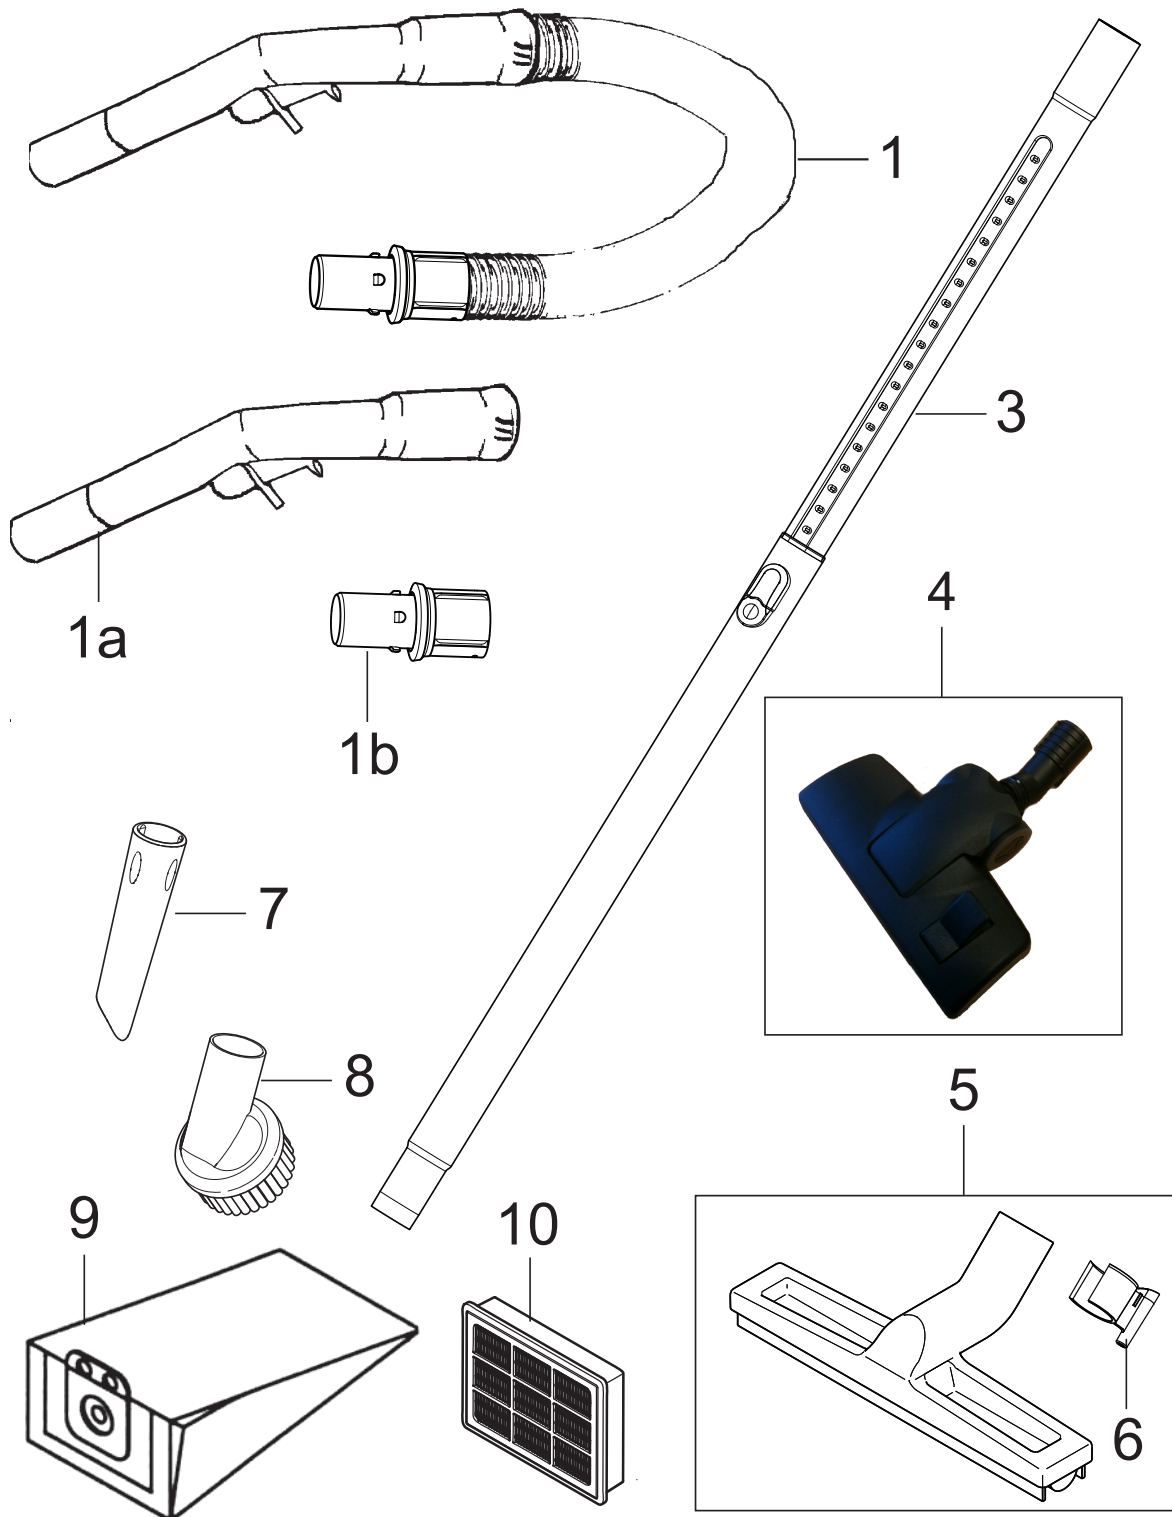

PARTS LIST

2019.06.17

TABLE OF CONTENTS

Overview	1
Accessories	3
Recommended spare parts	5

Pos.	Vare-nr	Antal	Beskrivelse	Notes
NS	107418127	1	BOX KIT FOR VP600 B.	
1	107413062	1	Håndtag kit	
2	107418128	1	LID KIT VP600 BATTERY	
3	107418139	1	BOTTON KIT VP600 BATTERY	
4	107418132	1	PCB KIT VP600 BATTERY	
5	107413056	1	Filterindsats	
6	107418129	1	MOTOR MODULE VP600 BATTERY	
7	107418138	1	WIRE AND RUBBER ASSY VP600 B	
8	107413069	1	Q TURN	
9	107417770	1	HURTIG OPLADER LI 500W	
9+10	41600864	1	Hurtig oplader LI 500W+EU kabel	
9+10	41600865	1	BATTERY FAST CHARGER LI 500W - UK/CH	
9+10	41600867	1	BATTERY FAST CHARGER LI 500W - AUS-NZ	
9+10	41600868	1	BATTERY FAST CHARGER LI 500W - US	
9+10	41600873	1	BATTERY CHARGER LI 500W - CN	
10	107418077	1	POWER CORD UK BC500	
10	107418076	1	POWER CORD EU BC500	
10	107418078	1	POWER CORD AUS/NZ BC500	
10	107418406	1	CORD CHARGER CH KIT	
10	107418407	1	CORD CHARGER CN	
10	107418079	1	POWER CORD US BC500	
11	107418133	1	PLASTIC KIT VP600 BATTERY	
12	107413065	1	BUMPER KIT	
13	147 1040 500	1	Drejehjul Kit Extreme	
14	107418130	1	WHEELS KIT FOR VP600B	
15	107418207	1	VP600 BATTERY COVER ASSEMBLY	
16	107418137	1	BATTERY DOCKING CPL	
17	9100002070	1	Batteri LI 36V 10S4P	
15+17	41600869	1	LITHIUM BATTERI 36V M. VP600 TOP	
	107417390	1	VP600B AUZ/NZ LABEL F.41600820	
	107417391	1	VP600B EU LABEL FOR 41600821	
	107417392	1	VP600B UK/CH LABEL F.41600822	
	107417393	1	VP600B US LABEL FOR 41600823	[1]

Part Notes:

[1] - NEVER LAUNCHED

Pos.	Vare-nr	Antal	Beskrivelse	Notes
1	147 0765 500	1	Sugeslange komplet sort 1,9 m Ø32	
1a	107417894	1	Rørbøjning Ø32	
1b	107416215	1	HOSE CONNECTION ABS	
3	011 8130 500	1	Teleskoprør alu Ø32	
4	107417790	1	Kombimundstykke	
5	140 6700 540	1	Parketmundstykke 300 mm Ø32	
6	147 0585 500	1	Parkerings Clips, Sort	
7	107408039	1	Fugemundstykke fleksibelt langt Ø32	
8	140 8244 500	1	Rundbørste Ø32	
9	107413077	1	Støvsugerposer papir (10 stk.)	
10	147 1250 500	1	HEPA 13 filter	