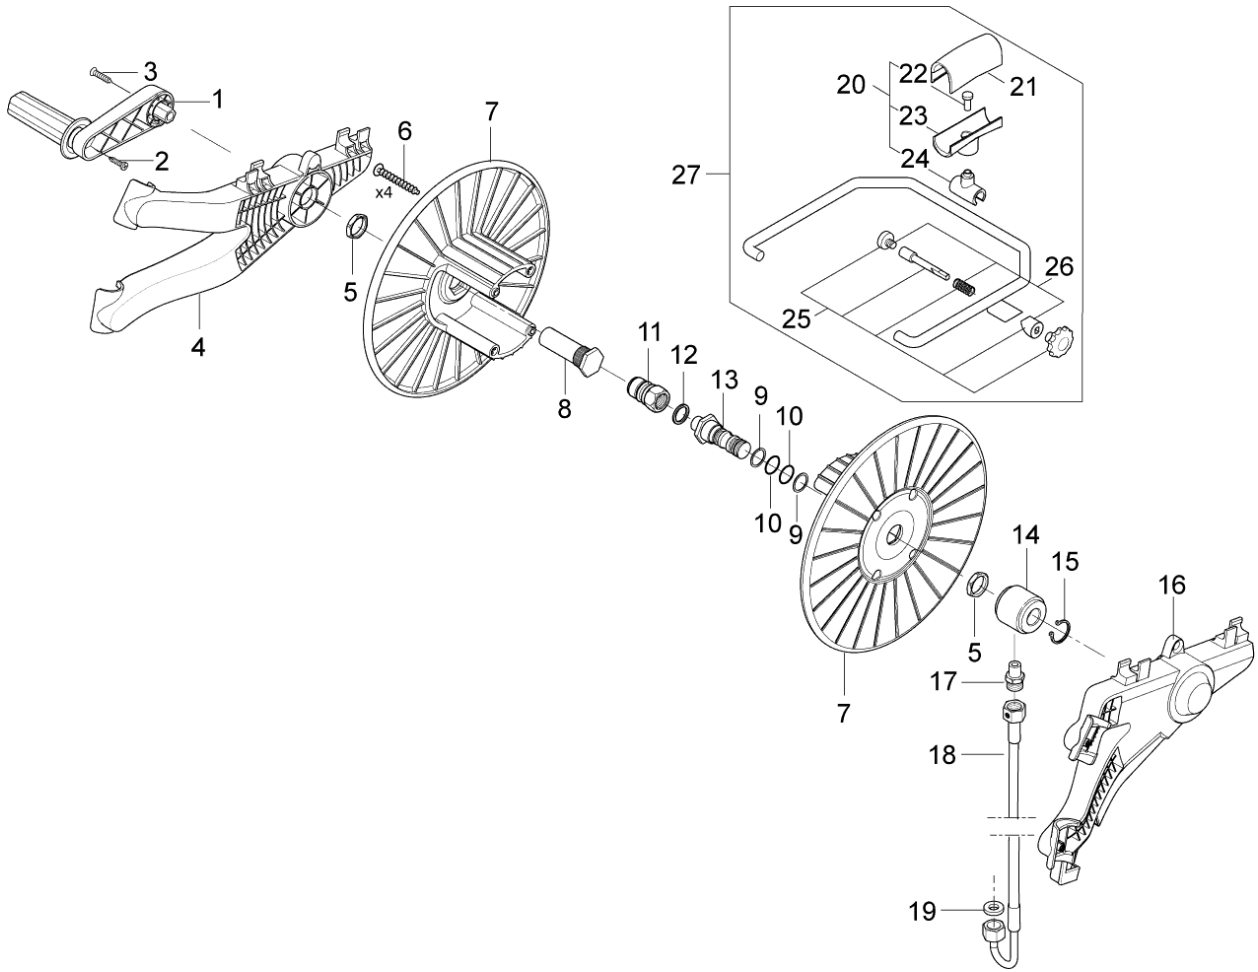

Pos.	Vare-nr	Antal	Beskrivelse	Notes
0	106403143	1	Slangerulle kit	
1	101118102	1	HOSE REEL HANDLE KIT	
2	107141838	1	SCREW K50X18 WN1451 BLACK TORX20	
3	107141673	1	SCREW M6X45 ISO 7380 BLACK TORX	
4	107141674	1	ADAPTOR RIGHT FOR HOSE REEL	
5	62696	1	Møtrik	
6	909100153	1	Ejot-Skrue K60X40	
7	301000775	1	Slangerulle Halvdel	
8	107141675	1	AXLE FOR HOSE REEL	
9	63792	2	Back-up ring	
10	19620	2	O-ring	
11	1600493	1	Ergo højtryksskobling DN10 3/8" han	
12	1801075	1	Tætningsskive 3/8"	
13	107141676	1	SWIVEL SCREW FOR HOSE REEL	
14	301000977	1	Lejebøsning	
15	1802057	1	Circlip external 20x1.2 Spring steel, bl	
16	107141677	1	ADAPTOR LEFT FOR HOSE REEL	
17	54590	1	Forskruning	
18	107141678	1	CONNECTION HOSE FOR HOSE REEL	
19	65466	1	Packing Ring 8X15X1	
20	101118103	1	HOSE GUIDE PARTS KIT	
21	301000674	1	Slangeføring Overdel	
22	10028	1	Skrue	
23	301000676	1	Slangeføring Underdel	
24	107141679	1	HOSE GUIDE SLEEVE OPEN	
25	101118106	1	HOSE GUIDE BRAKE COMPLETE KIT	
26	101118111	1	HOSE GUIDE KIT	
27	101118105	1	Bremse og styre kit til slangerulle