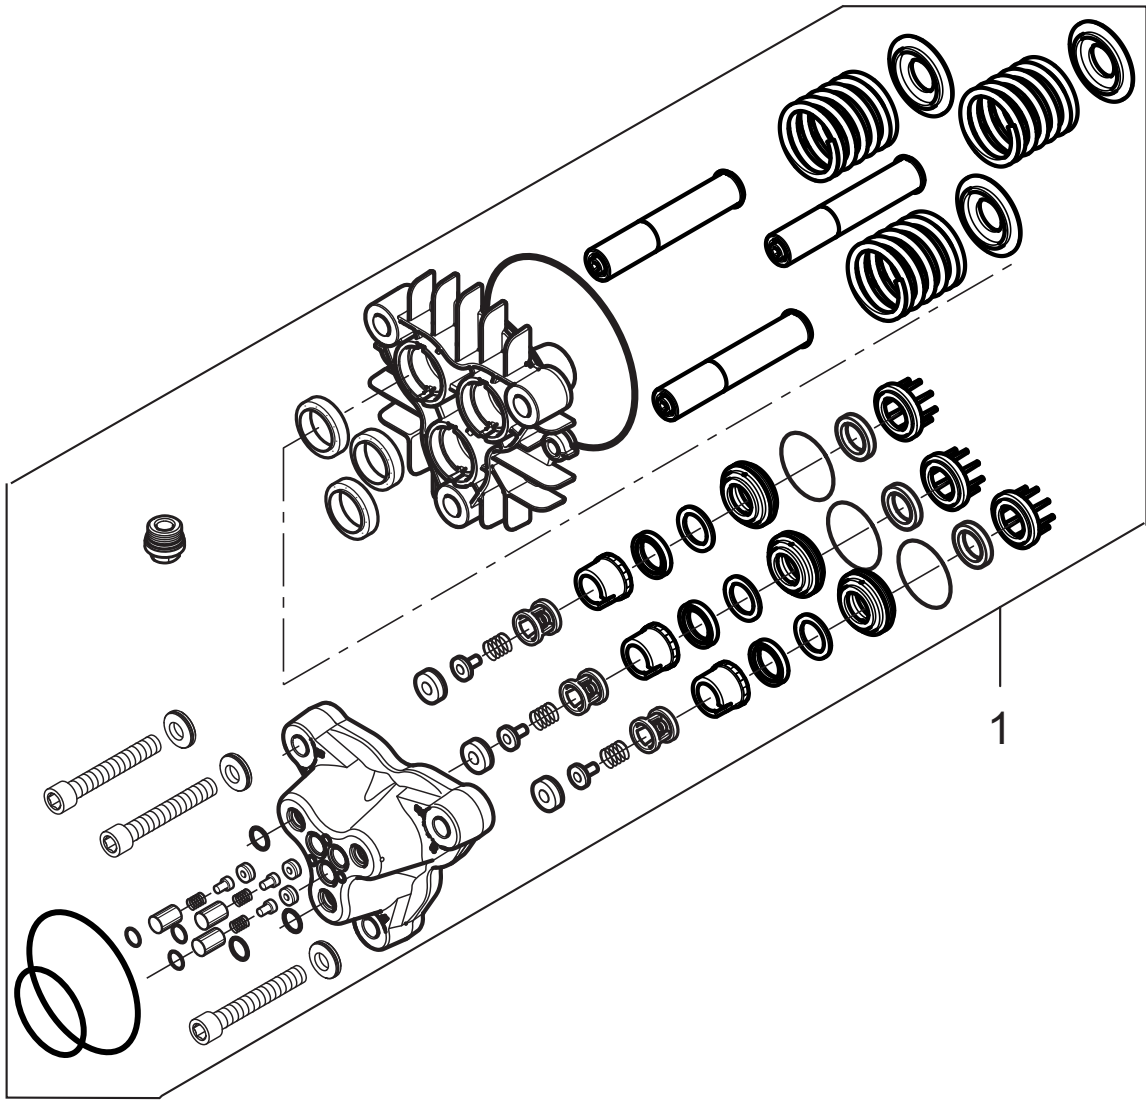

Pos.	Vare-nr	Antal	Beskrivelse	Notes
1	106403122	1	Ergo 2000 spulehåndtag m. svivel	[1]
1	106403154	1	Ergo 2000 spulehåndtag uden logo	[2]
2	106403010	1	Tornado Plus dyserør u. dyse 112 cm	[3]
3	101119741	1	Tornado Plus dyse 1/8" 0500 Gul	[4]
3	101119746	1	Tornado Plus dyse 1/8" 0650 Svag grøn	[5]
3	101119742	1	Tornado Plus dyse 1/8" 0530 Rød	[6]
3	101119738	1	Tornado Plus dyse 1/8" 0400 Metalgrå	[7]
3	301150005	1	Tornado Plus dyse 1/8" 0475 Klar blå	[8]
4	106403003	1	TurboHammer Plus dyserør 0500 W12 113 cm	[9]
4	106402291	1	TurboHammer Plus dyserør 0500 W11 113 cm	[10]
4	65437	1	TurboHammer dyse 1/8" 0400 W12 Metalgrå	[7]
5	101405770	1	Højtryksslange 10 m dobbelt-wire DN8	[11]
5	101406175	1	Højtryksslange 15 m dobbelt-wire DN6	[12]
5	301001101	1	Højtryksslange 20 m dobbelt-wire DN8	[13]
5	301001100	1	Højtryksslange 15 m dobbelt-wire DN8	[11]
10	106403142	1	Sandfilter m. beslag	[14]
11	106403165	1	Sandfilter m. RF beslag	[15]
12	106403143	1	Slangerulle kit	[16]
13	101118105	1	Bremse og styre kit til slangerulle	[16]
14	106403145	1	Forhjuls kit	[17]
15	106403144	1	Svømmertank kit	[18]
16	106403160	1	Løftebeslag til kran 1000 kg 50 cm	[19]
17	106403162	1	Rengøringsmiddelstank med sikkerhedslåg	[20]
18	106403166	1	Pumpeolie niveauføler m. sikkerhedsstop	[21]

Part Notes:

- [1] - ERGO 2000 Spray handle
- [2] - UNITOR
- [3] - TORNADO PLUS lance
- [4] - 5-47 J, 5-53, 5-56
- [5] - 5-52 US
- [6] - 5-62
- [7] - 5-41
- [8] - 5-32
- [9] - 5-32

- TURBOHAMMER PLUS lance
- [10] - 5-53
  TURBOHAMMER PLUS lance
- [11] - HOSES Overview
- [12] - POSEIDON 5-41 PAXT, 5-53 PAXT
  HOSES Overview
- [13] - POSEIDON 5- 62 PAXT
  HOSES Overview
- [14] - SANDFILTER KIT POSEIDON 5-6-7 from September 2012
- [15] - SANDFILTER FOR WBT POSEIDON 5-6-7 from September 2012
- [16] - Hose reel
- [17] - 106403145 - Front wheel kit
- [18] - 106403144 - WATER BRAKE TANK POSEIDON 5-6-7 from September 2012
- [19] - Crane roundsling 1000kg 50cm
- [20] - 106403162 - Detergent tank with safety cap
- [21] - 106403166 - Low pump oil safety function for POSEIDON 5