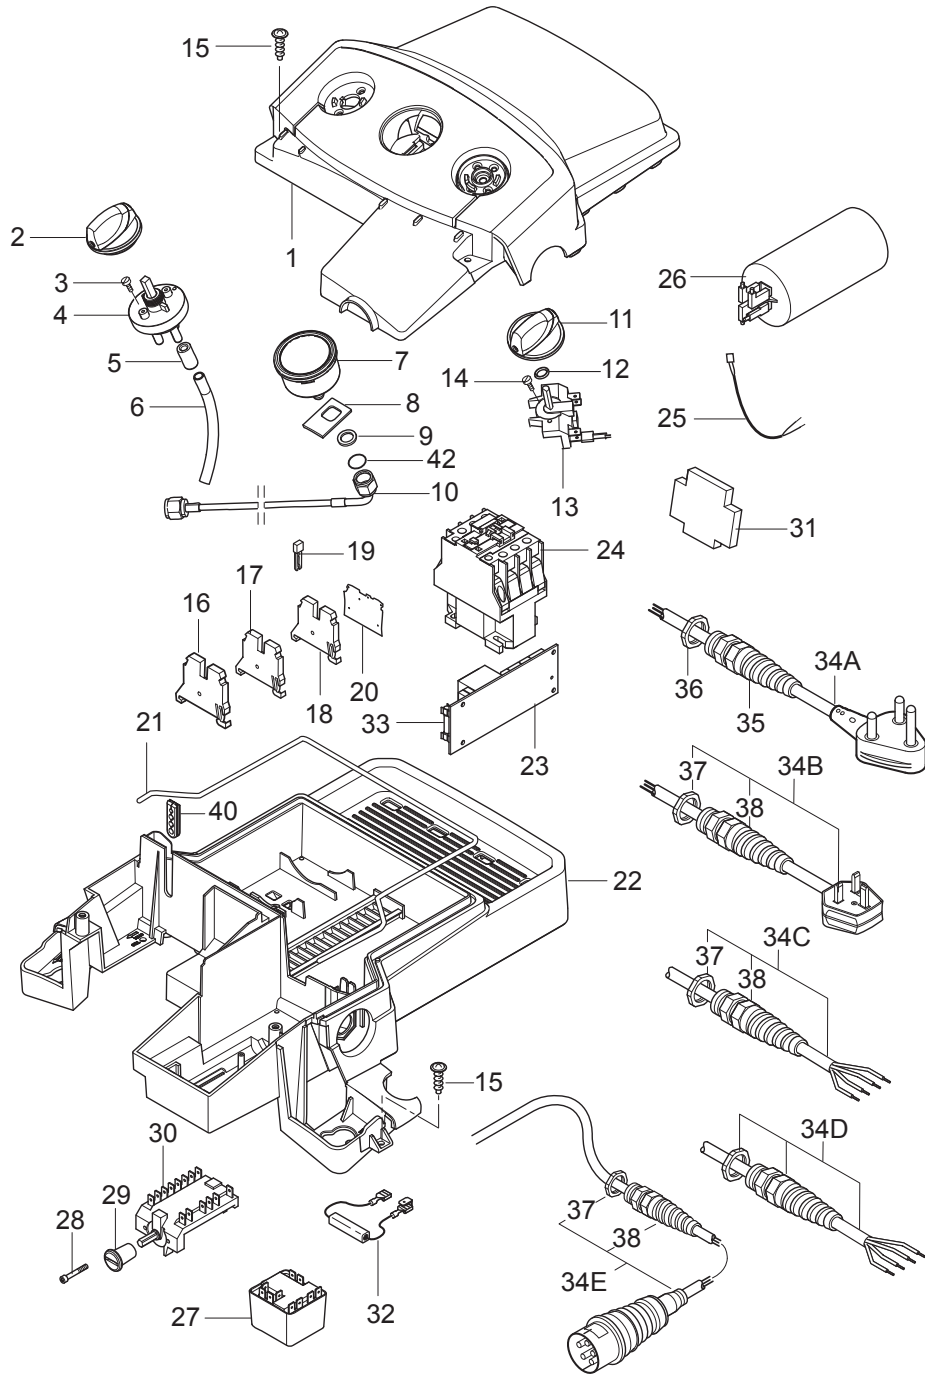

Pos.	Vare-nr	Antal	Beskrivelse	Notes
1	107141644	1	E-BOX TOP F. 1-POS SWITCH AND DET. BLACK	[1]
1	107141646	1	E-BOX TOP F. 1-POS SWITCH-NO DET. BLACK	[2]
1	107141645	1	E-BOX TOP F. 2-POS SWITCH AND DET. BLACK	[3]
2	909100214	1	Drejeknap Gr.1 4Kt	
3	1814730	2	SCREW 35X10B W1423	
4	301001000	1	Doserventil	
5	301001906	1	Lukkekappe	
6	106408243	1	HOSE 1/4INCH TRANSPARENT - 5 METERS	
7	107141648	1	MANOMETER 0-300 BAR - 1/4"	
8	107141650	1	PLATE FOR MANOMETER	
9	107141651	1	WASHER M12 13X24X2.5 A2 DIN125	
10	107141653	1	MANOMETER TUBE FA MODELS	[4]
10	107141652	1	MANOMETER TUBE	[5]
11	909100204	1	Drejeknap	
12	9868	1	O-ring 10.0X2.5	
13	301001058	1	Start/stop kontakt	[6]
13	28877	1	Switch	[7]
14	18274	1	Skrue M4X12	
15	107141838	6	SCREW K50X18 WN1451 BLACK TORX20	
16	103821922	1	DIN-END STOP WO/SCREW WAGO 249-116	
17	107141633	1	TERMINAL BLOCK 4Q PE	
18	103821967	1	WIRE TERMINAL WAGO281 800V 4MM2	
19	103821969	1	Laske Wago 4Q	
20	103821968	1	Endeplade Wago 4Q	
21	101406054	1	Sponge Rubber Ø4 L 1M	
22	107141654	1	E-BOX BOTTOM DRILLED /CABLE/	
22	107141665	1	E-BOX BOTTOM	
22	107141655	1	E-BOX BOTTOM DRILLED /SWITCH/	[8]
23	107141666	1	PCB POSEIDON 5-6-7	
24	103822314	1	CONTACTOR CJX2-D32 32A 230V 3P+NO	[9]
24	103822303	1	Contacto Cjx2-D18-V7 400	[10]
24	63910	1	KONTAKTOR	[11]
24	103822304	1	Contacto Cjx2-D18-P7 230 V	[12]
25	107141656	1	WIRE	
25	107141656	1	WIRE	
26	101117947	1	CAPACITOR 100UF 450V DOUBLE 6.3 FASTON	[13]
26	107143182	1	CAPACITOR 70UF 450/500V RP-3	[14]
27	107142761	1	START RELAY RVA4G0C	[12]
27	107140968	1	START RELAY RVAH4AH0C	[15]
27+32	101118144	1	START RELAY KIT F. POSEIDON 5 1PH GB/AUS	[16]
27+32	101118143	1	START RELAY KIT F. POSEIDON 5-6-7 1PH US	[15]
28	40045	2	PAN HEAD SCREW M4X30	
29	64580	1	ROTARY KNOB	[17]
30	301000293	1	Kontakt Stjerne/Trekant	
31	64773	1	Hjælpekontakt	
32	107141730	1	DISCHARGE RESISTOR 15KOHM/7W	[18]
33	301000263	1	Fuse 0,63A/500V/T Ø6 3X32	
34A	301000407	1	POWER CORD SJOW AWG10/3X9.0	[19]
34B	301000912	1	POWER CORD H07RN-F 3G1.5X6.0	[20]
34C	101117811	1	POWER C.H07RN 4G1.5 GDN 6.3X0.8 KIT	[21]
34D	301001384	1	POWER CORD VCT 4X3.5X10,8M W/O PLUG AEH	[22]
34D	301000834	1	Ledning Med Stik	[23]
35	909100198	1	SCREWED CABLE GLAND M25X1.5	[24]
36	909100020	1	Hexagon Thin Nut M25X1.5 En 50262 P	[24]
37	909100019	1	Møtrik	[25]
38	909100043	1	Kabelafasting	[25]
40	107141663	1	RUBBER GROMMET	
42	31000508	1	O-RING NBR