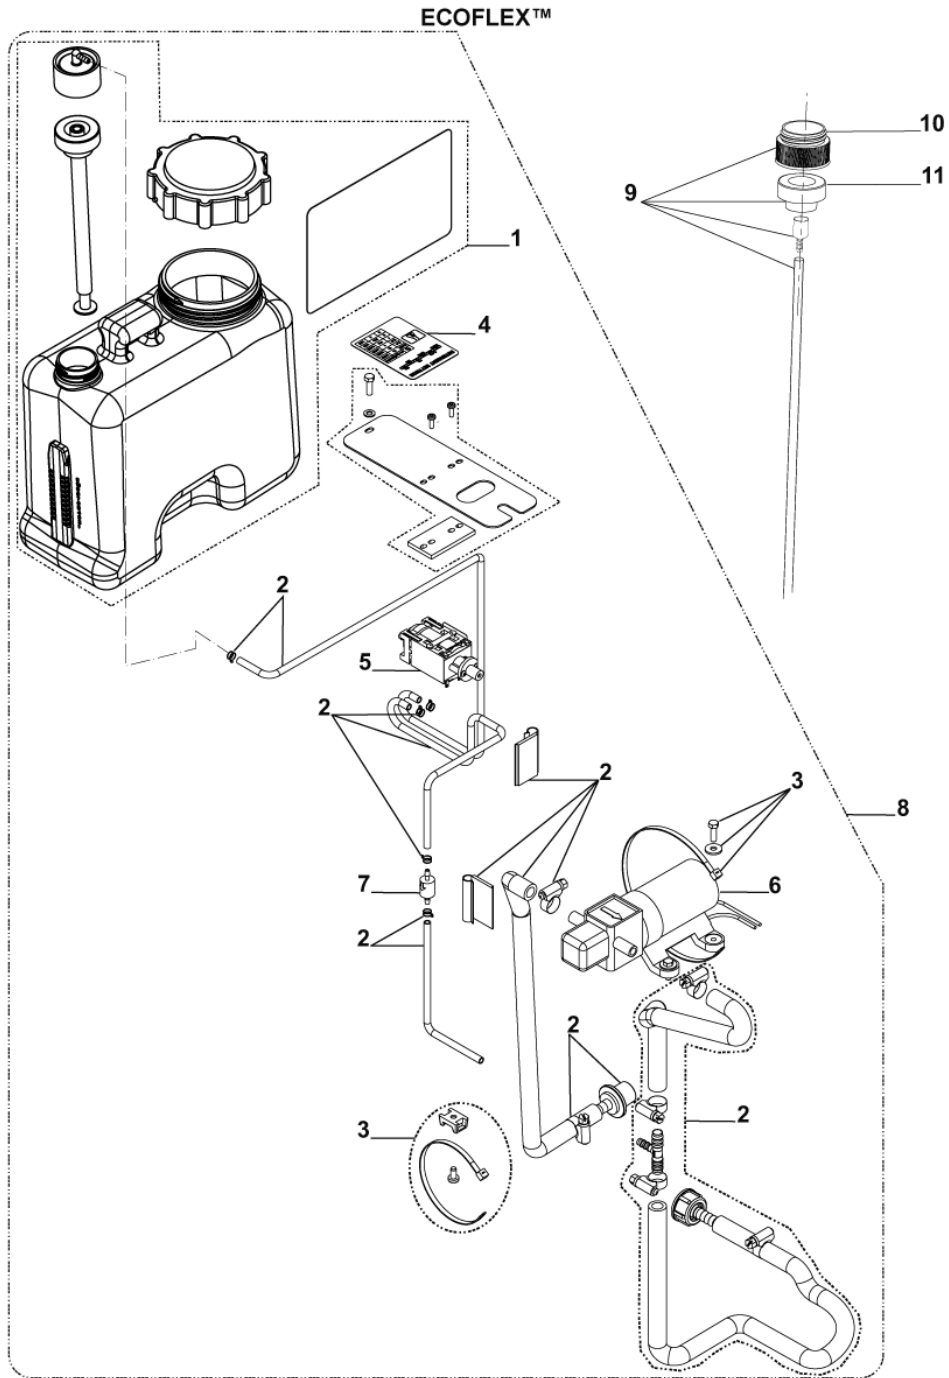

Pos.	Vare-nr	Antal	Beskrivelse	Notes
1	909 6903 000	1	Ecoflex Kemibeholder Kit	
2	9097678000	1	Slange EDS system kit	
3	9097679000	1	HARDWARE EDS SYSTEM FIXING KIT	
4	909 6592 000	1	DECAL DETERGENT ADJUST.	
5	9100001819	1	PUMP CHEMICAL MIX KIT	
6	56315108	1	Pumpe 24V	
7	56315522	1	Check Valve 1/8 Barb 12 5Psi	
8	9097457000	1	Ecoflex Kit Ba651/751/851	[1]
9	9098025000	1	Detergent adapter kit	
10	9097023000	1	Adapter For Reng. Tank	
11	9097022000	1	Niveauføler	
12	9097412000	1	HARNES DETERGENT SOLUTION SYSTEM	[2]

Part Notes:

[1] - SEE INST. INSTR. 9097009000

[2] - NOT SHOWN