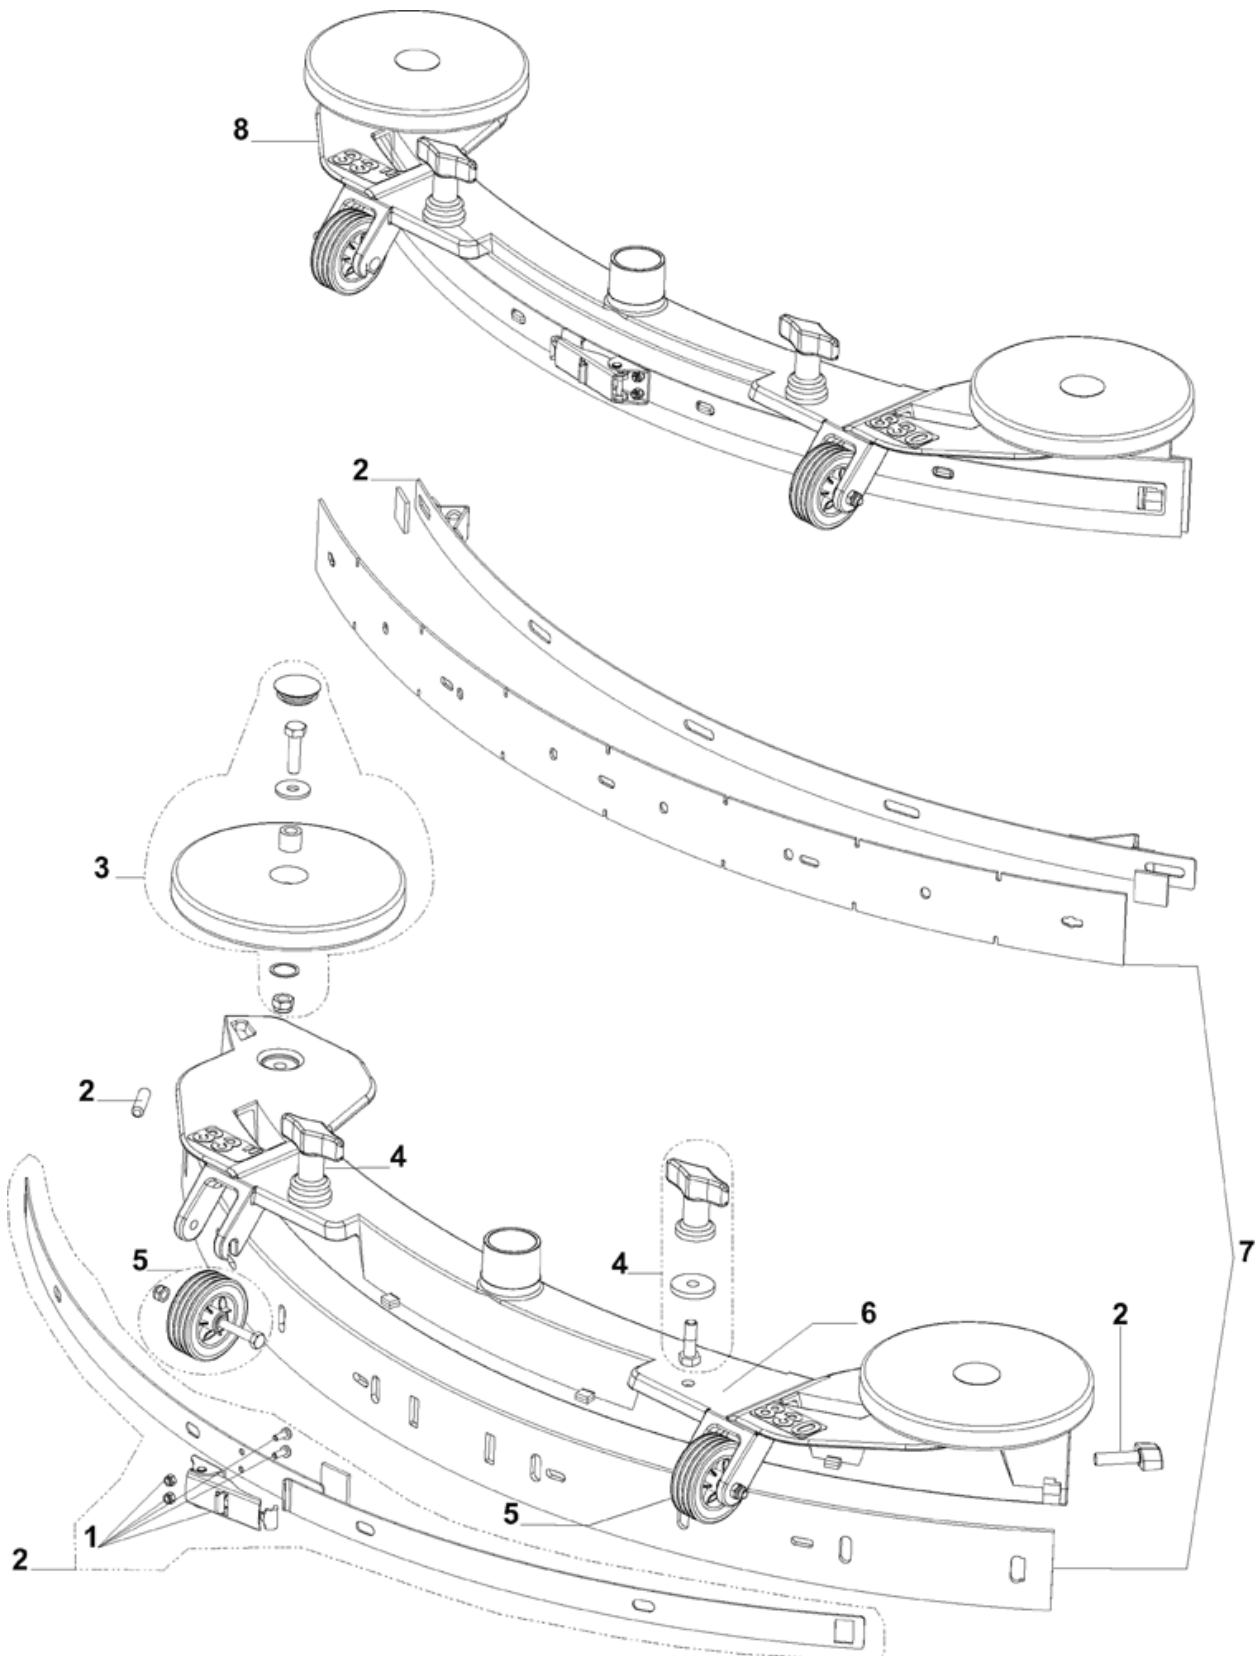

Pos.	Vare-nr	Antal	Beskrivelse	Notes
1	909 6394 000	1	Latch Squeegee Kit	
2	9097634000	1	Squeegee Blades Fixing Ki T	
3	909 6887 000	2	Stødhjul	
4	9097637000	1	Monteringskrue (2 Stk)	
5	909 6883 000	1	Hjul For Squeegeerkit	
6	9097198000	1	SQUEEGEE 830MM 33 ALU	
7	9100000280	1	Sugegummi kit sværtfri 33" 840 mm	
8	9097539000	1	Squeegee Cpl. BA 611 D Kit