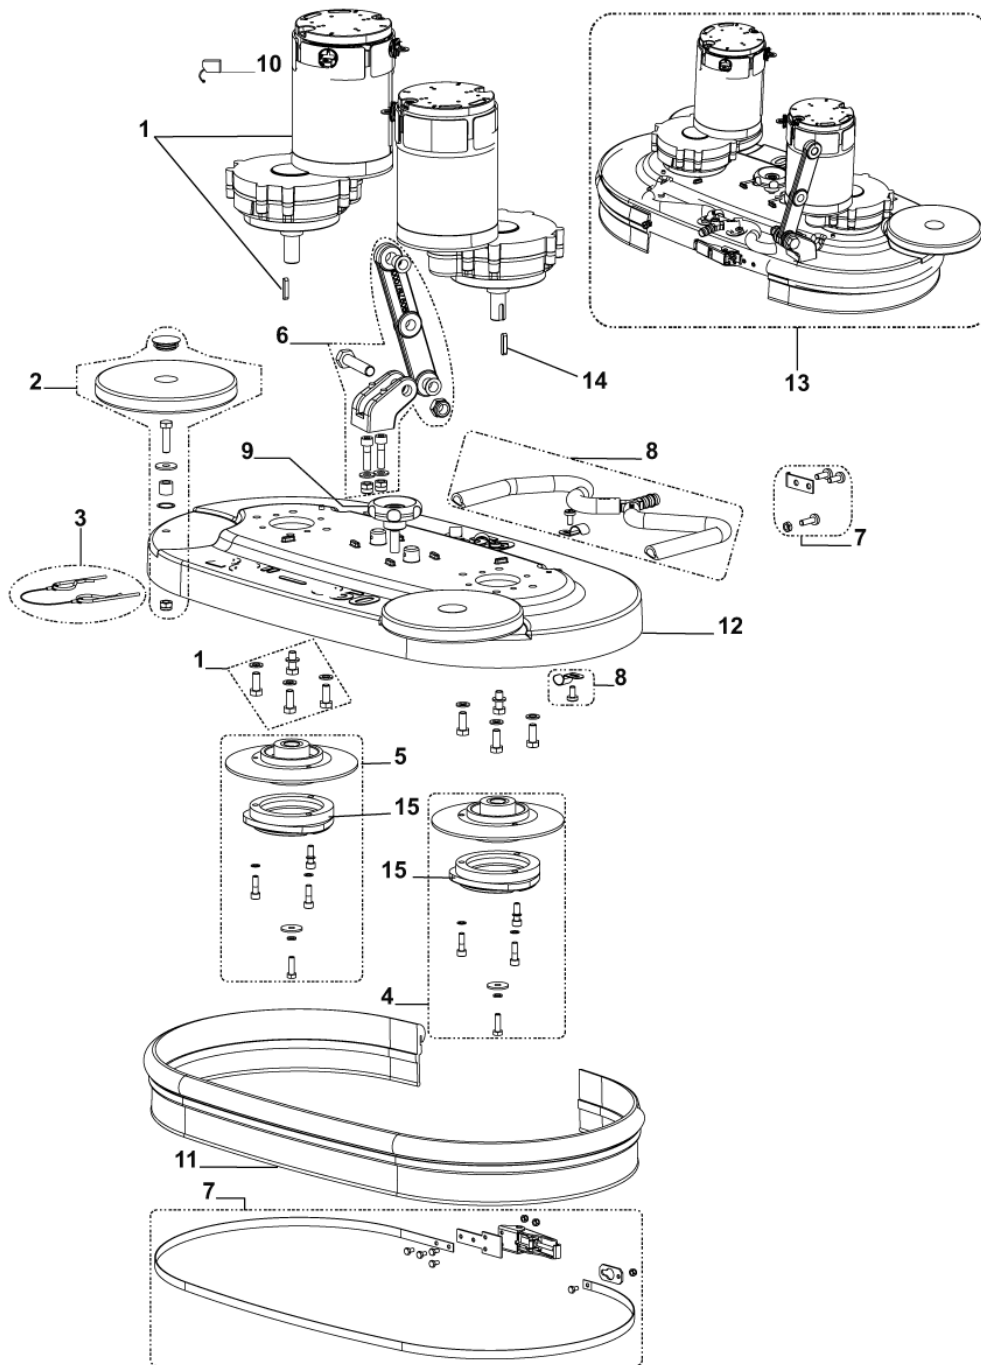

Part Notes:

[1] - OPTIONAL

Pos.	Vare-nr	Antal	Beskrivelse	Notes
1	9097629000	1	Squeegee Lifting Kit	
2	9097630000	1	Plade For Løft Af Sugefod	
3	9097631000	1	HARDWARE SQUEEGEE KIT	
4	9097632000	1	Hardware Squ. Holder Fixin G Kit	
5	9097633000	1	Holder Squeegee Fixing Ki T	
6	9098912000	1	Plate Squeegee Support Kit	[1]
7	9100001737	1	SUPPORT MET. GREY F SQUEEGEE SIP	

Part Notes:

[1] - FOR BA 851 - STARTING FROM S/N 104824209 - SEE TSB IT 2010-062

Pos.	Vare-nr	Antal	Beskrivelse	Notes
1	909 6394 000	1	Latch Squeegee Kit	
2	9097635000	1	Blades Squeeg.Fix.35 Kit	
2	9097636000	1	Blades Squeeg.Fix.41 Kit	
3	909 6887 000	2	Stødhjul	
4	9097637000	1	Monteringskrue (2 Stk)	
5	909 6883 000	1	Hjul For Squeegerkit	
6	9097199000	1	SQUEEGEE 890MM 35 ALU	
6	9097200000	1	SQUEEGEE 1040MM 41 ALU	
7	9100000281	1	Sugegummi kit sværtefri 35" 890 mm	
7	9100000282	1	Sugegummi kit sværtefri 41" 1040 mm	
8	9097540000	1	Squeegee Cpl Alu 890Mm/35 Kit	
8	9097541000	1	SQUEEGEE 1040MM 41 ALU KIT	
9	9100000281	1	Sugegummi kit sværtefri 35" 890 mm	
9	9097372000	1	BLADE SQUEE. 1040MM 41 REAR GUM RUBBER	