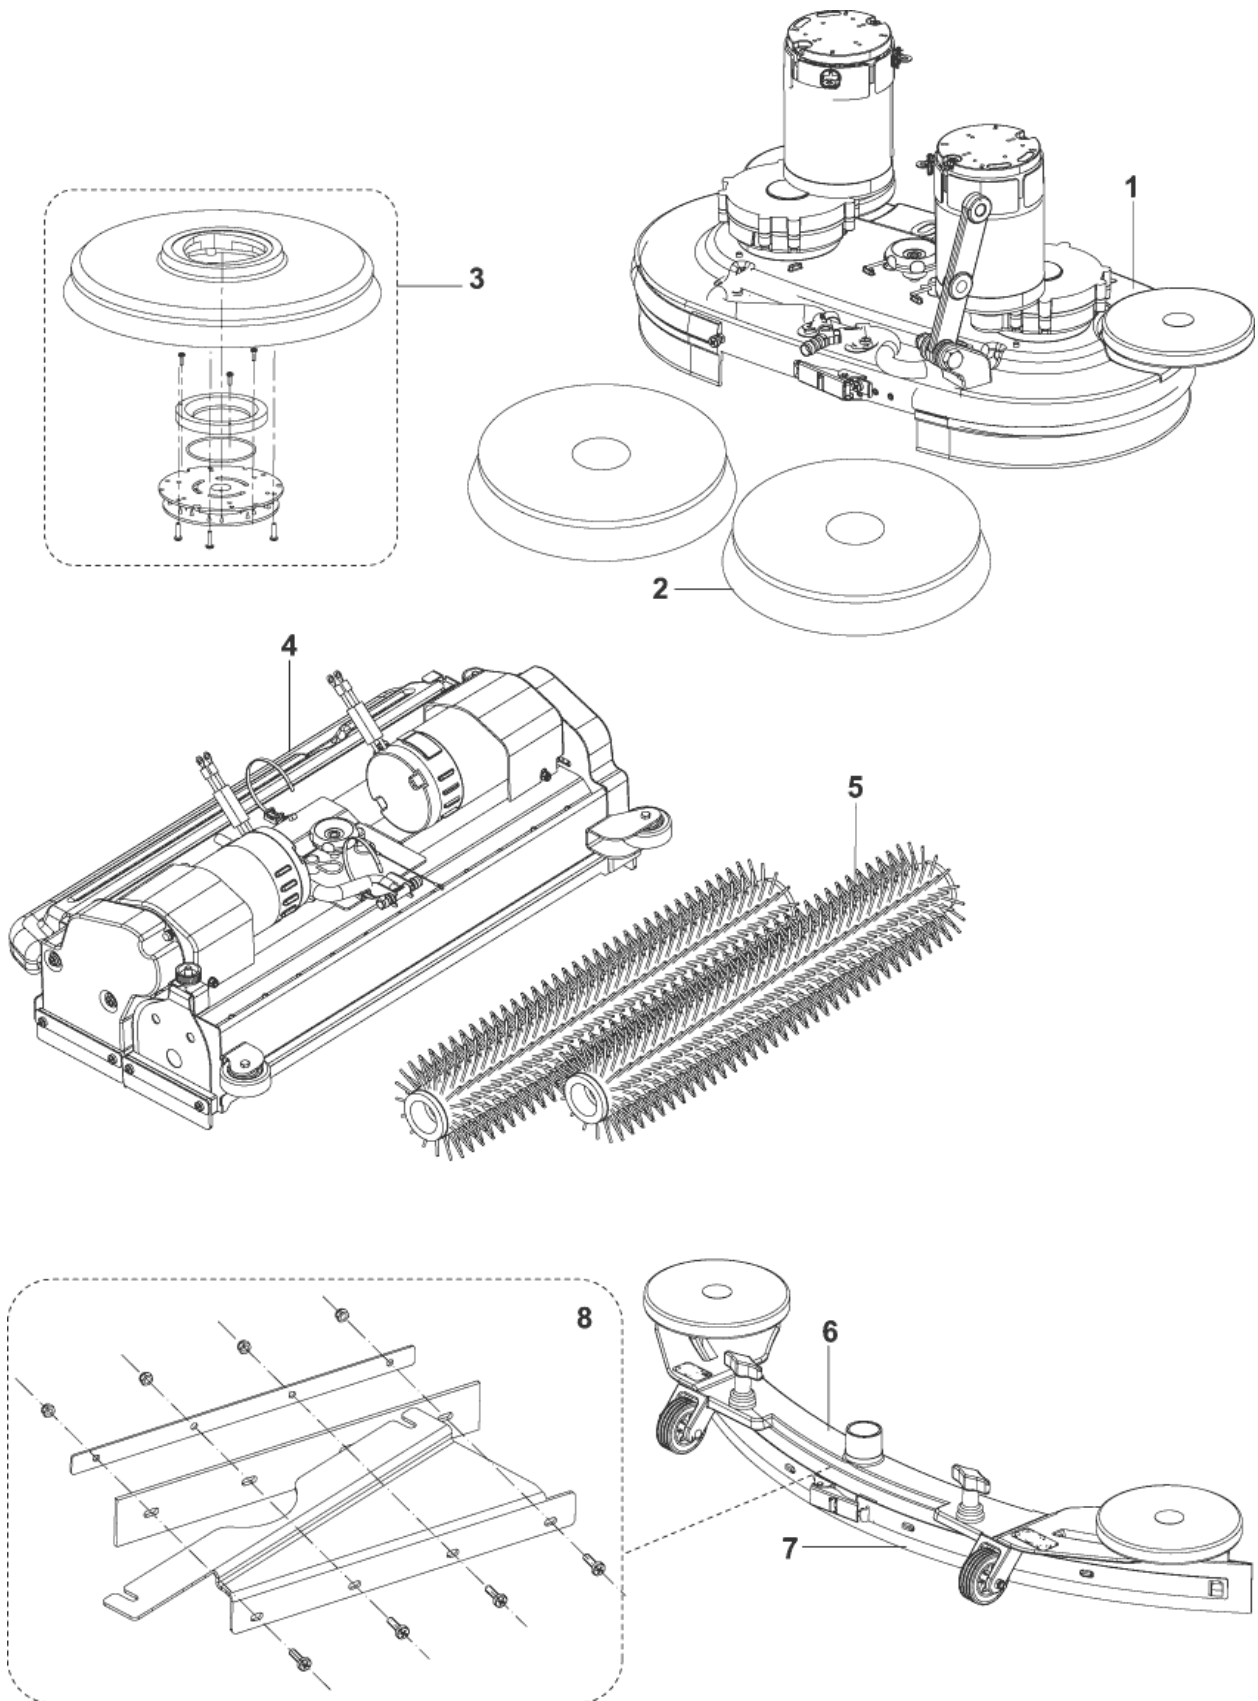

Pos.	Vare-nr	Antal	Beskrivelse	Notes
1	9097522000	1	DECK BRUSH 600MM/24 KIT	[1]
1	9097611000	1	DECK BRUSH 750MM/28 KIT	[2]
1	9097610000	1	DECK BRUSH 650MM/26 KIT	[2]
1	9097612000	1	DECK BRUSH 850MM/34 KIT	[2]
2	909 5336 000	2	Børste Midlite Grit 240 13" Ø330 mm	
2	909 5334 000	2	Børste Mid Grit 180 13" Ø330 mm	
2	909 5332 000	2	Børste Prolene 13" Ø330 mm	
2	909 5338 000	2	Børste Prolite 13" Ø330 mm	
2	909 5340 000	2	Børste Union Mix 13" Ø330 mm	
2	909 5337 000	2	Børste Midlite Grit 240 14,5" Ø370 mm	
2	909 5335 000	2	Børste Mid Grit 180 14,5" Ø370 mm	
2	909 5333 000	2	Børste Prolene 14,5" Ø370 mm	
2	909 5339 000	2	Børste Prolite 14,5" Ø370 mm	
2	9100000000	2	Børste naturhår 14,5" Ø370 mm	
2	9097579000	2	BRUSH DISC 430MM 17 GRIT 180 GREY	
2	9097578000	2	Børste Mid Grit 180 240 17" Ø430 mm	
2	9097469000	2	Børste Prolene 17" Ø430 mm	
2	9097580000	2	Børste Prolite 17" Ø430 mm	
2	9097581000	2	BRUSH DISC 430MM 17 UNION MIX BLUE	
3	9099670000	2	Rondelholder 12" Ø305 mm Velcro	[3]
3	909 5330 000	2	Rondelholder 13" Ø330 mm	[4]
3	909 5331 000	2	Rondelholder 14" Ø355 mm	[5]
3	9100000144	2	RONDELHOLDER 17" 432MM	[6]
3	9097582000	2	Rondelholder 17" Ø432 mm	[6]
4	9097652000	1	DECK BRUSH 750MM/28 CYL KIT	[1]
5	56412192	2	Cylinderbørste nylon 710 mm	
5	56412195	2	Cylindrisk børste Super Grit 690 mm	[7]
5	56412193	2	Cylinderbørste Grit 180 grå/blå 710 mm	
5	56412046	2	Cylinderbørste polypropylen 710 mm	
5	56412194	2	Børste Grit 80 sort 680 mm	[7]
5	56412191	2	Cylinderbørste blød nylon gul 680 mm	[7]
6	9097539000	1	Squeegee Cpl. BA 611 D Kit	
6	9097540000	1	Squeegee Cpl Alu 890Mm/35 Kit	
6	9097541000	1	SQUEEGEE 1040MM 41 ALU KIT	
7	9100000282	1	Sugegummi kit sværtefri 41" 1040 mm	
7	9097358000	1	Sugegummi kit polyurethan 41" 1040 mm	
7	9096991000	1	Sugegummi kit polyurethan 35" 890 mm	
8	9098342000	1	THIRD BLADE SQUEEGEE KIT	[8]
9	9098912000	1	Plate Squeegee Support Kit	[9]
10	9100002205	1	Eksternt vådsugekit	[10]

Part Notes:

1. [1] - COMPLEXITY REDUCTION
   SEE INST. INSTR. 9097695000
2. [2] - COMPLEXITY REDUCTION
   SEE INST. INSTR. 9097695000
3. [3] - For BA 601
4. [4] - For BA 651
5. [5] - For BA 751
6. [6] - For BA 851
7. [7] - COMPLEXITY REDUCTION
8. [8] - SEE INST. INSTR. 9098337000
9. [9] - SEE TSB-IT 2010-062
10. [10] - NO SHOWN