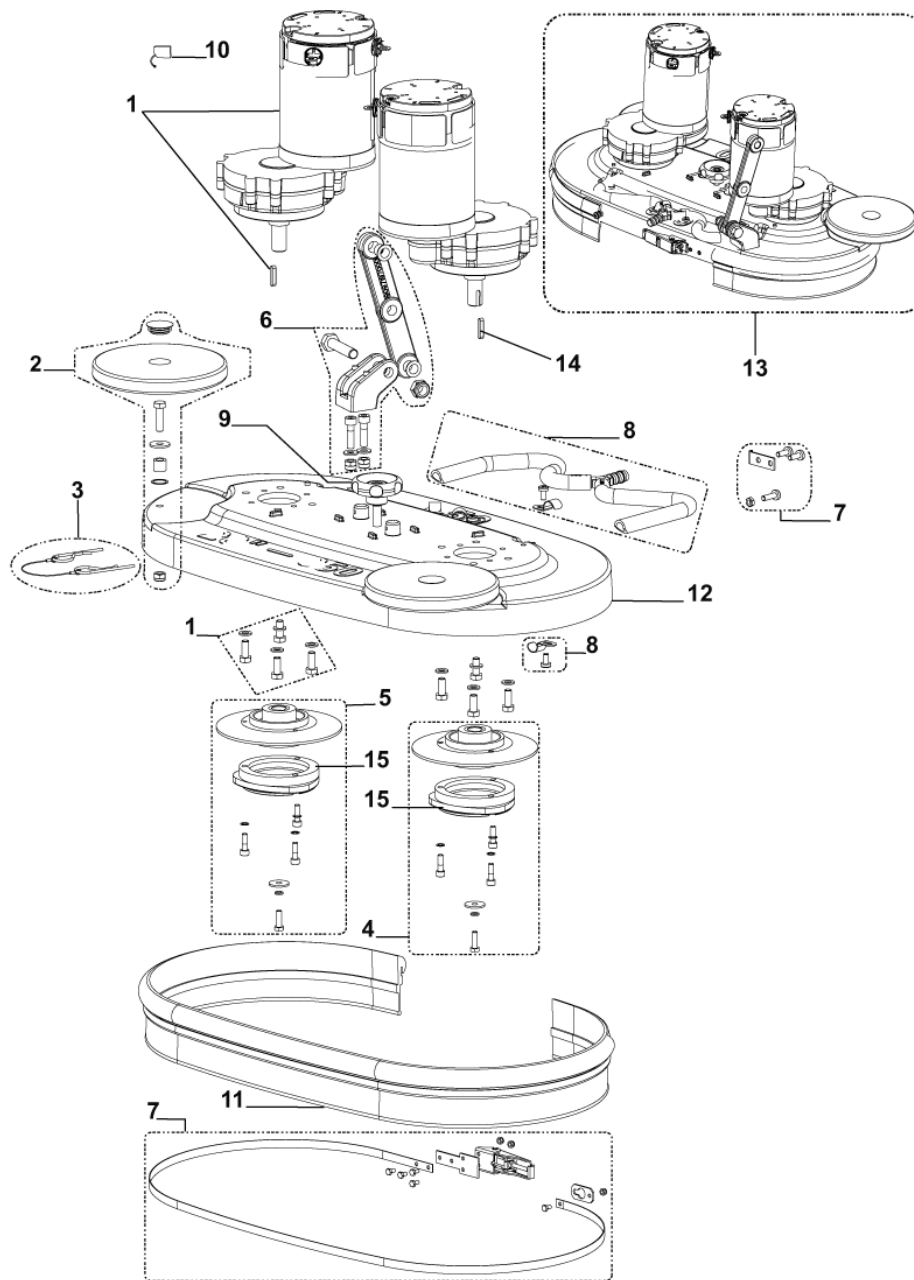

Part Notes:

[1] - SEE INST. INSTR. 9097009000

[2] - NOT SHOWN

Pos.	Vare-nr	Antal	Beskrivelse	Notes
1	909 6394 000	1	Latch Squeegee Kit	
2	9097634000	1	Squeegee Blades Fixing Ki T	
3	909 6887 000	2	Stødhjul	
4	9097637000	1	Monteringskrue (2 Stk)	
5	909 6883 000	1	Hjul For Squeegeerkit	
6	9097198000	1	SQUEEGEE 830MM 33 ALU	
7	9100000280	1	Sugegummi kit sværtfri 33" 840 mm	
8	9097539000	1	Squeegee Cpl. BA 611 D Kit	

DECK BRUSH 600MM/24" KIT

Pos.	Vare-nr	Antal	Beskrivelse	Notes
1	9099546000	2	Børstemotor 24V 400W KIT	
2	909 6887 000	2	Stødhjul	
3	909 6354 000	1	SPLIT PINS W/CABLE KIT	
4	9097497000	1	Holder Polygonal Left Kit	
5	9097496000	1	Holder Polygonal Right Kit	
6	9097641000	1	LEVER FIXING KIT 650/750	
7	909 5398 000	1	Spændebånd, Stærkskørte BA 650/600S	
8	9097648000	1	HOSE WATER BRUSH DECK 610MM/24 KIT	
9	146 1037 000	1	Knob M10	
10	9098376000	2	CARBON BRUSHES KIT 4 PCS	
11	909 5224 000	1	Børsteinddækningssæt, 650 mm	
12	909 5344 000	1	DECK BRUSH	
13	9097522000	1	DECK BRUSH 600MM/24 KIT	[1]
14	1466146000	2	KEY 5X5X25 UNI6604A PKD	
15	L08812480	2	Polyg. Holder Ba450/530	
16	9097410000	1	HARNES BRUSH DECK	[2]