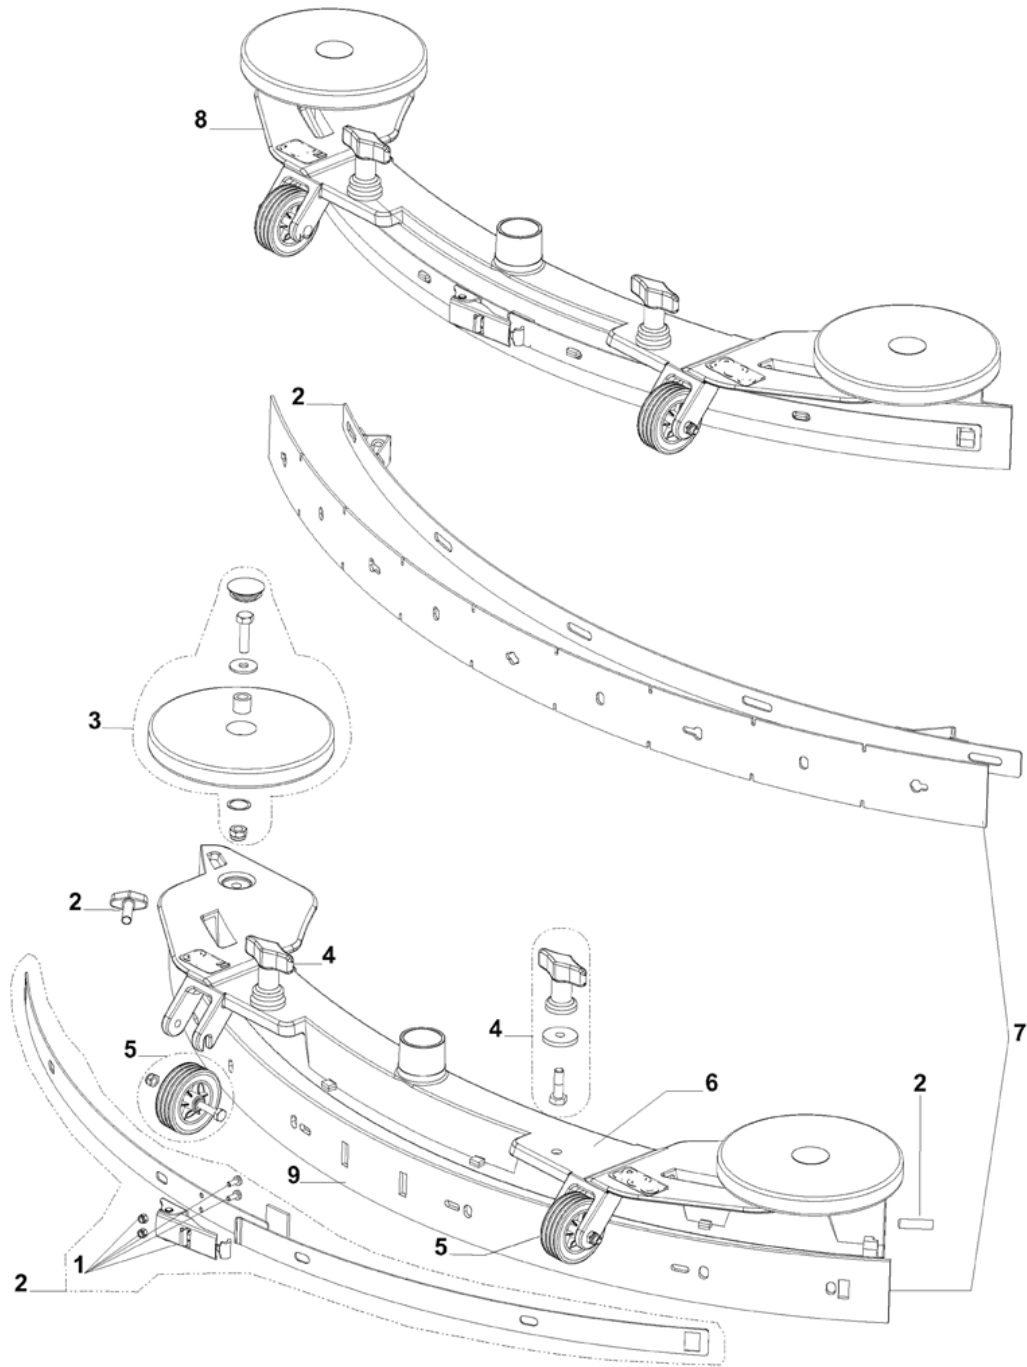

Part Notes:

[1] - OPTIONAL

Pos.	Vare-nr	Antal	Beskrivelse	Notes
1	9097629000	1	Squeegee Lifting Kit	
2	9097630000	1	Plade For Løft Af Sugefod	
3	9097631000	1	HARDWARE SQUEEGEE KIT	
4	9097632000	1	Hardware Squ. Holder Fixin G Kit	
5	9097633000	1	Holder Squeegee Fixing Ki T	
6	9098912000	1	Plate Squeegee Support Kit	[1]
7	9100001737	1	SUPPORT MET. GREY F SQUEEGEE SIP	

Part Notes:

[1] - FOR BA 851 - STARTING FROM S/N 104824209 - SEE TSB IT 2010-062

Pos.	Vare-nr	Antal	Beskrivelse	Notes
1	909 6394 000	1	Latch Squeegee Kit	
2	9097635000	1	Blades Squeeg.Fix.35 Kit	
2	9097636000	1	Blades Squeeg.Fix.41 Kit	
3	909 6887 000	2	Stødhjul	
4	9097637000	1	Monteringskrue (2 Stk)	
5	909 6883 000	1	Hjul For Squeegerkit	
6	9097199000	1	SQUEEGEE 890MM 35 ALU	
6	9097200000	1	SQUEEGEE 1040MM 41 ALU	
7	9100000281	1	Sugegummi kit sværtefri 35" 890 mm	
7	9100000282	1	Sugegummi kit sværtefri 41" 1040 mm	
8	9097540000	1	Squeegee Cpl Alu 890Mm/35 Kit	
8	9097541000	1	SQUEEGEE 1040MM 41 ALU KIT	
9	9100000281	1	Sugegummi kit sværtefri 35" 890 mm	
9	9097372000	1	BLADE SQUEE. 1040MM 41 REAR GUM RUBBER	