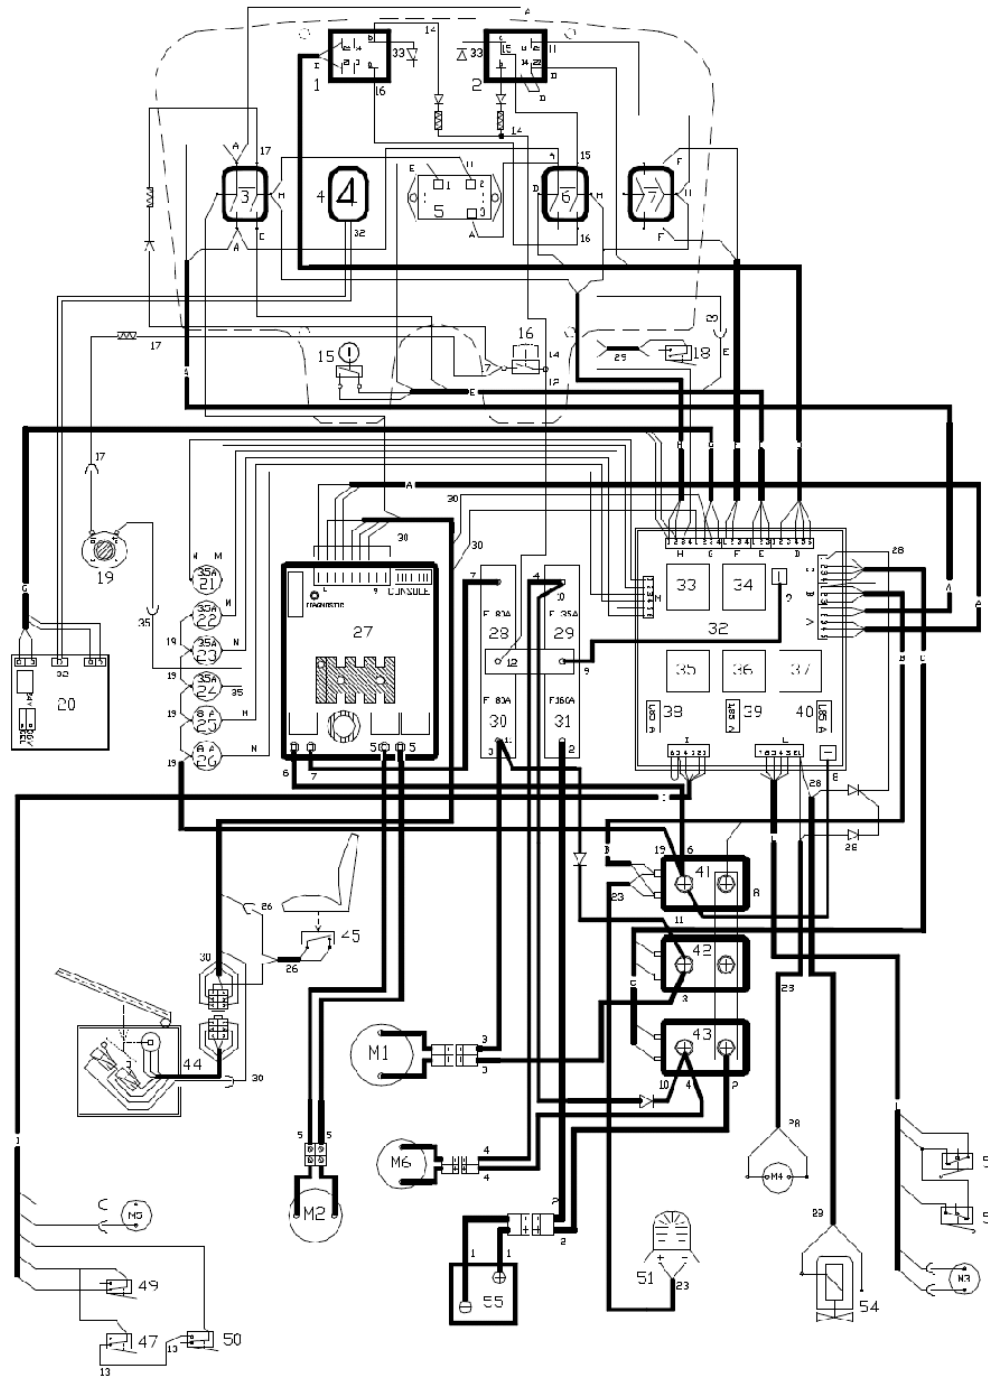

Pos.	Vare-nr	Antal	Beskrivelse	Notes
67	1800903	1	TOOTHED LOCK WASHER	
68	1800440	1	Plansskive M6	
69	1806389	1	HEX. SCREW M5X30 ISO 4017 ZN	[1]
70	1801885	1	NUT HEX M5 ISO 4032 A2-70	
71	1804285	1	Låsemøtrik M5	
72	1805217	1	SCREW M4X20 SN213307 A2 BN2845	
73	101106060	1	PROGRAMMES	[1]

---

Pos.	Vare-nr	Antal	Beskrivelse	Notes
------	---------	-------	-------------	-------

---

Pos.	Vare-nr	Antal	Beskrivelse	Notes
------	---------	-------	-------------	-------

Color Legend

- 1, 2, .... = Components
- 1A, 2A, ..... = Check Card Control Connections
- R1, D1, .... = Control CheckCard Components
- 1, 2 .... = Chopper Card Connections