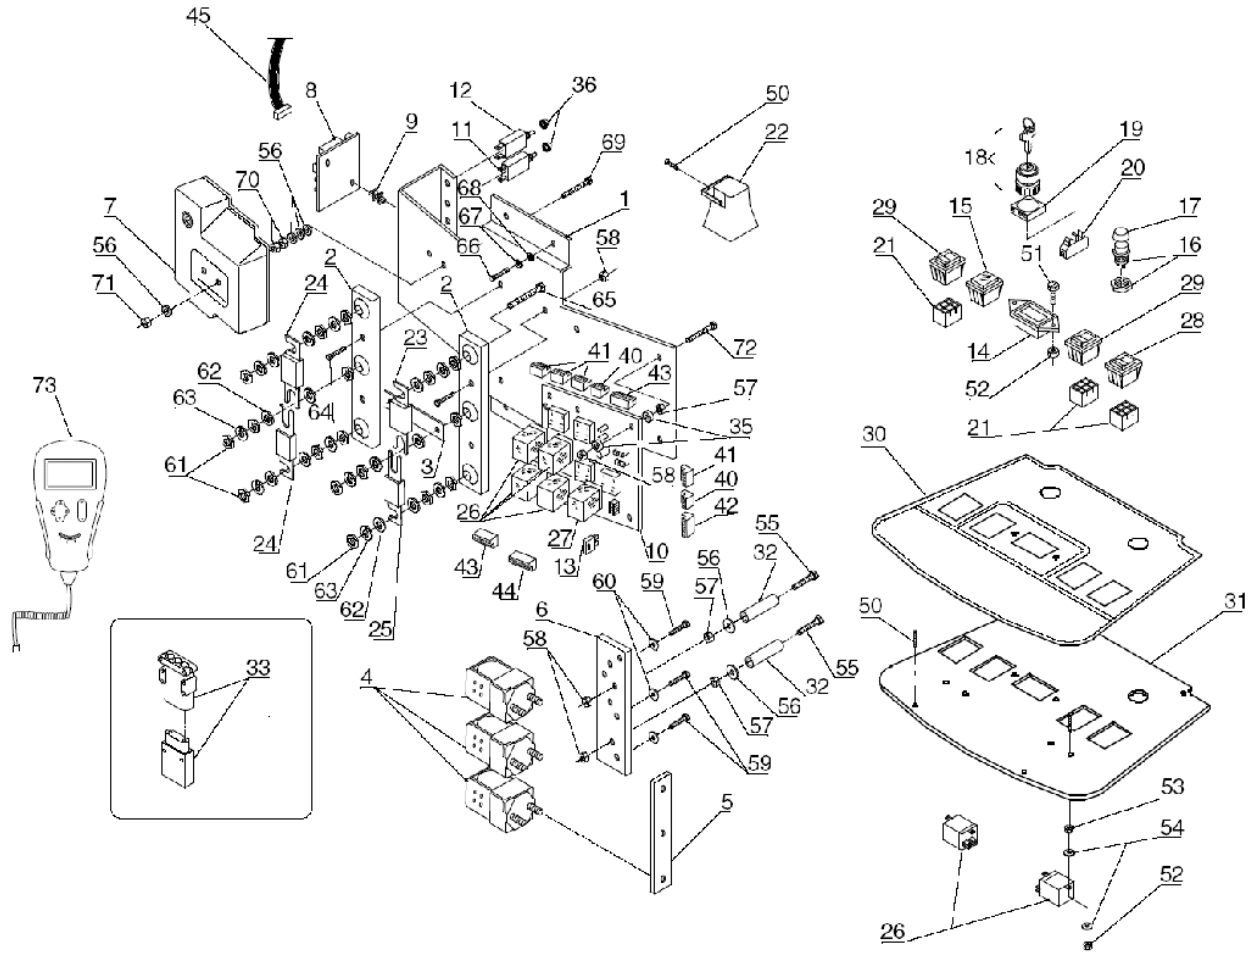

Pos.	Vare-nr	Antal	Beskrivelse	Notes
01	107115819	1	PANEL	[1]
02	51698A	2	FUSE HOLDER	[1]
03	51699A	1	BRIDGE	[1]
04	40224A	3	Kontaktor	[1]
05	51721A	1	BRIDGE	[1]
06	51722A	1	SUPPORT	[1]
07	40219A	1	Motor Controller	[1]
08	40220A	1	Card, Battery Level	[1]
09	51723A	2	COUPELER	[1]
10	40221A	1	Circuit Board	[1]
11	40235A	3	Afbryder, 8A	[1]
12	40236A	3	BREAKER. 3.5A	[1]
13	40241A	3	FUSE. 3A	[1]
14	51724A	1	METER. HOUR	[1]
15	40240A	1	DISPLAY. BATTERY LEVEL	[1]
16	51725A	1	SWITCH	[1]
17	51726A	1	PROTECTION CAP	[1]
18	40238A	1	SWITCH BODY. KEY	[1]
18A	80151A	1	KEY MINI-MAX SPARE	[1]
19	40239A	1	FLANGE. KEY SWITCH	[1]
20	40237A	1	CONTACT KEY SWITCH	[1]
21	51727A	3	Kontaktboks	[1]
22	51728A	1	BUZZER	[1]
23	40242A	1	FUSE. 35A	[1]
24	40243A	2	Sikring	[1]
25	40244A	1	FUSE. 160A	[1]
26	40223A	6	Relæ, 24V 20A	[1]
27	40222A	1	Relay, 24V 30A	[1]
28	51729A	1	Switch, Momentary	[1]
29	51730A	2	Rocker Switch	[1]
30	107115820	1	DECAL	[1]
31	107115821	1	CONTROL PANEL	[1]
32	51733A	2	BUSHING	[1]
33	L00190036	1	Ladestik, Grå Sb-175	
35	51736A	8	WASHER	[1]
36	51737A	6	CAP. PROTECTION	[1]
40	303000297	2	TERMINAL BLOCK 3-POL 2.5M	[1]
41	303000298	4	TERMINAL BLOCK 4-POL 2.5M	[1]
42	303000299	1	TERMINAL BLOCK 5-POL 2.5M	[1]
43	303000300	2	TERMINAL BLOCK 6-POL 2.5M	[1]
44	303000301	1	TERMINAL BLOCK 7-POL 2.5M	[1]
45	61408	1	CABLE 10 POLE 600MM	[2]
50	1800804	1	SHEET METAL SCREW	
51	1813930	1	Maskinskruer	[3]
52	28992	1	HEXAGON THIN NUT	[1]
53	1800168	1	NUT M3	[4]
54	53628	1	SWITCH	[5]
55	11834	1	CHEESE HEAD SCREW	
56	15498	1	Skruer 5.3X1.0 A 125	
57	15319	1	HEXAGON NUT M4	
58	50433	1	Sechskantmutter M4 DIN 985 A2	[6]
59	1800391	1	CAP SCREW M4X6 ISO 7985 ZN	[7]
60	1802982	1	SPRING WASHER M4	
61	1801257	1	Låsemøtrik M10	
62	1800317	1	Underlagsskive Encore 26/28/30	
63	1800309	1	Fjederskive M10	
64	3389	1	CYLINDER SCREW M4X20 ISO 1207 ZN	
65	50932	1	HEXAGON HEAD CAP SCREW	
66	17847	1	HEX. SCREW M6X20 ISO 4017 VA	[1]