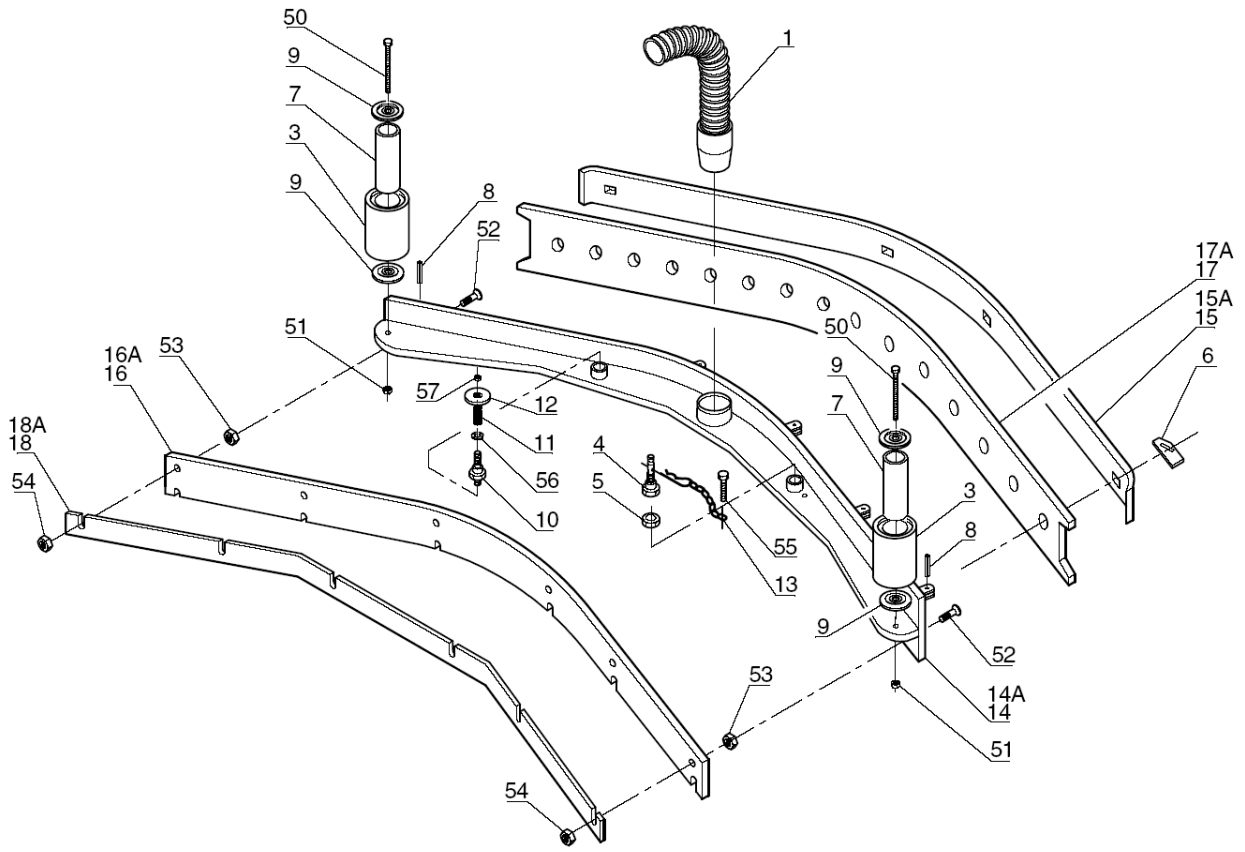

Pos.	Vare-nr	Antal	Beskrivelse	Notes
01	51738A	1	Slange	[1]
03	51584A	2	WHEEL	[1]
04	51740A	1	Stagbolt	[1]
05	51741A	1	Møtrik	[1]
06	51742A	4	TAB. LOCKING	[1]
07	51586A	2	Rør	[1]
08	7114880	4	SPRING PIN	[1]
09	51585A	4	Skive	[1]
10	51746A	1	Bolt Encore Rc 28	[1]
11	51747A	1	Fjeder	[1]
12	51748A	1	Justermøtrik	[1]
13	51749A	1	Kæde M. Låsestift	[1]
14	51750A	1	SQUEEGEE BODY. 33	[2]
14A	51751A	1	SQUEEGEE BODY. 40	[3]
15	51752A	1	PLATE. REAR CLAMPING 33	[4]
15A	51753A	1	"Plate, Rear Clamping 40"" "	[5]
16	51289A	1	Gummiliste, Front	[4]
16A	51306A	1	Gummiliste, Front	[5]
17	51290A	1	Gummiliste, Bag	[4]
17A	51307A	1	Gummiliste, Bag	[5]
18	51754A	1	PLATE. FRONT CLAMPING 33	[4]
18A	51755A	1	PLATE. FRONT CLAMPING 40	[5]
50	8930	1	Skruer	[1]
51	1801257	1	Låsemøtrik M10	
52	24311	1	COUNTERSUNK SCREW M6X25 ISO 10642 A2	[1]
53	1801893	1	NUT M6 ISO 4032 A2-70	
54	33158	1	LOCK NUT M6 A2 DIN 985	
55	5189	1	Skruer, M5X10	[1]
56	34939	1	Spændeskive Encore Rc	[1]
57	1809920	1	Låsemøtrik M/Nylonring Rf	
98	51288A	1	SQUEEGEE ASM 32	[4]
99	51305A	1	"Kompl. Sugefod 40""	[5]

Part Notes:

- [1] - GUARANTEE DATE EXPIRED
- [2] - 26&30
  GUARANTEE DATE EXPIRED
- [3] - 28
  GUARANTEE DATE EXPIRED
- [4] - 26
  GUARANTEE DATE EXPIRED
- [5] - 28&30
  GUARANTEE DATE EXPIRED