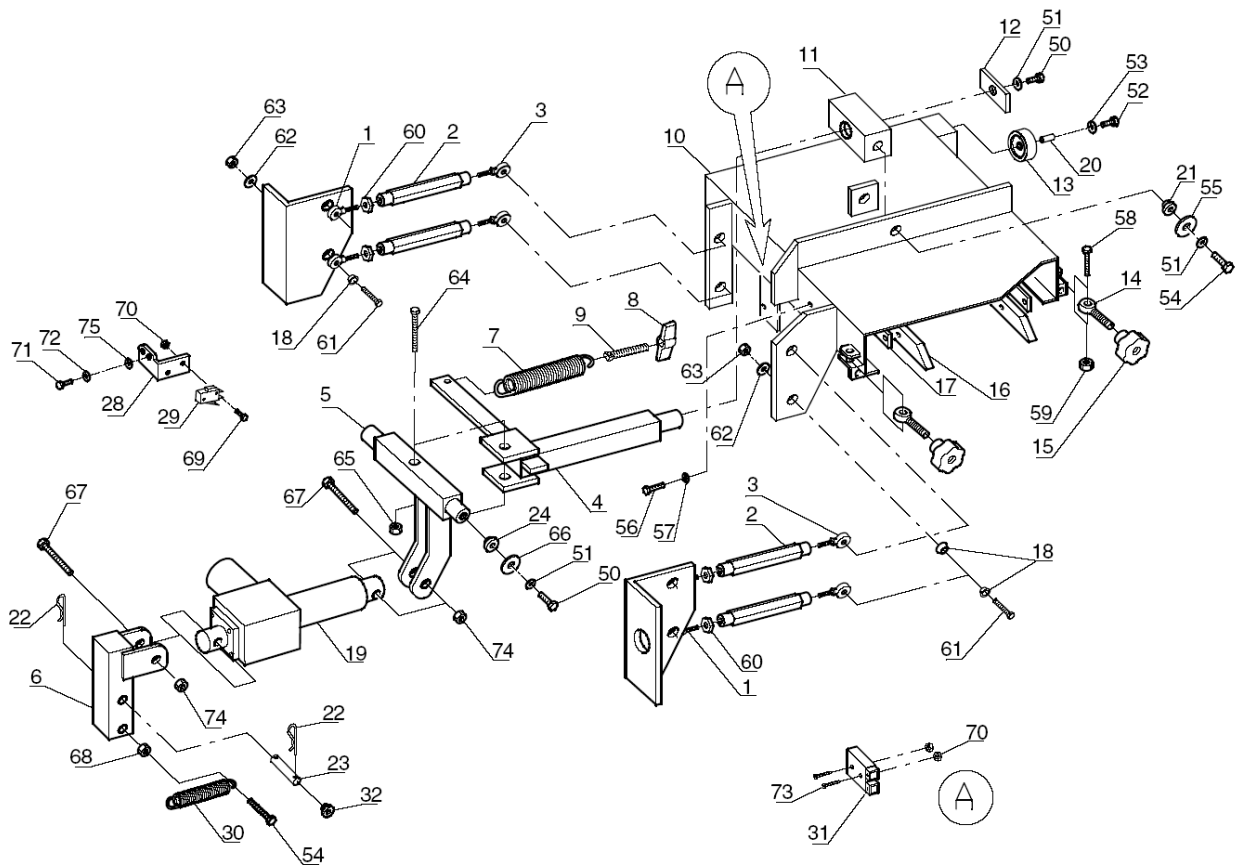

Pos.	Vare-nr	Antal	Beskrivelse	Notes
01	52295A	4	Stag, Venstre	[1]
02	52296A	4	Justerings Bolt	[1]
03	52297A	4	Stag, Højre	[1]
04	52298A	1	ARM	[1]
05	52299A	1	SHAFT	[1]
06	52310A	1	COUPLING	[1]
07	52311A	1	SPRING	[1]
08	51649A	1	NUT. WING	[1]
09	52313A	1	ADJUS52313	[1]
10	52314A	1	SUPPORT	[1]
11	52315A	1	STOP RING	[1]
12	52316A	1	PLAQUE	[1]
13	62924	1	DEFLECTOR ROLLER	[1]
14	52318A	1	TIE ROD	[1]
15	40928	2	Fingermøtrik M8 6336	[1]
16	52320A	2	GUIDE	[1]
17	52321A	2	SHIM	[1]
18	52322A	16	SPACER	[1]
19	52323A	1	ACTUATOR	[1]
20	51651A	1	BUSHING	[1]
21	51789A	2	BUSHING	[1]
22	52326A	2	CLIP	[1]
23	52327A	1	PIN	[1]
24	51782A	2	BUSHING	[1]
28	52329A	1	SUPPORT	[1]
29	40234A	1	Microswitch, 16A	[1]
30	52330A	1	SPRING	[1]
31	51539A	1	CONNECTOR	[1]
32	52332A	2	BUSHING	[1]
50	31411	1	HEXAGON CAP SCREW M8X20 D	[2]
51	14649	1	SPRING WASHER B8 DIN 127	[2]
52	20904	1	HEX. SCREW M8X35 ISO 4017 VA	[2]
53	14648	1	WASHER 8.4X1.6	
54	3455	1	SCREW M8 X 25 DIN	[2]
55	34939	1	Spændeskive Encore Rc	[1]
56	17847	1	HEX. SCREW M6X20 ISO 4017 VA	[1]
57	2772	1	LOCK WASHER 6	
58	8918	1	HEX. SCREW M6X30 ISO 4017 ZN	
59	33158	1	LOCK NUT M6 A2 DIN 985	
60	40018	1	NUT 6KT- M12 985 ZN	[1]
61	1807940	1	HEXAGON SOCKET HEAD CAP SCREW	
62	107141651	1	WASHER M12 13X24X2.5 A2 DIN125	
63	40018	1	NUT 6KT- M12 985 ZN	[1]
64	1801810	1	BOLT M8X55	[3]
65	1809920	1	Låsemøtrik M/Nylonring Rf	
66	7114149	1	Skive	[1]
67	106522492	1	SCREW M10X65	[4]
68	20908	1	HEXAGON NUT M8 A2 ISO 4032	[4]
69	1813930	1	Maskinskruer	[5]
70	28992	1	HEXAGON THIN NUT	[1]
71	7473	1	HEX. SCREW M5X12 ISO 4017 VA	[1]
72	1807825	1	SPRING LOCK WASHER	[6]
73	1813930	1	Maskinskruer	[5]
74	1801257	1	Låsemøtrik M10	
75	15498	1	Skruer 5.3X1.0 A 125	

Part Notes:

1. [1] - GUARANTEE DATE EXPIRED
   [2] - PLEASE CONTACT CARWASH