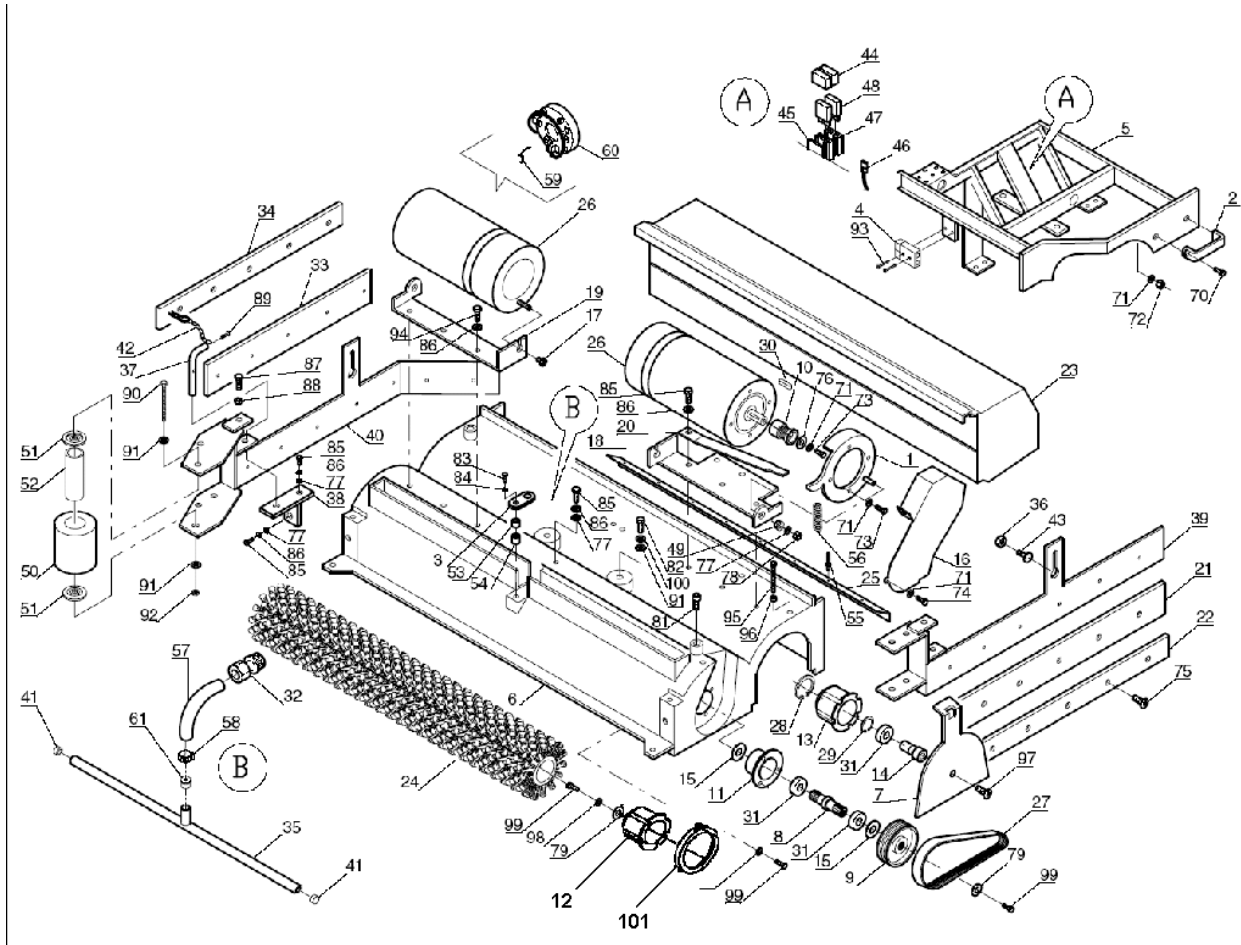

Pos.	Vare-nr	Antal	Beskrivelse	Notes
00	106162893	1	Gearkit Rc 28	[1]
01	51536A	1	PLATE	[2]
02	51537A	1	HANDLE	[2]
03	51538A	1	RETAINER PLATE	[2]
04	51539A	1	CONNECTOR	[2]
05	51540A	1	COUPLING	[2]
06	51541A	1	HOUSING. BRUSHES	[2]
07	51542A	1	Dæksel	[2]
08	51543A	1	Shaft	[3]
09	51544A	1	Remskive	[4]
10	51545A	1	PULLEY. MOTOR	[2]
100	1800309	1	Fjederskive M10	
101	31000128	1	WIRECUT RING	[2]
11	51546A	1	Holder	[2]
12	51547A	1	Nav	[3]
13	51548A	1	Nav	[2]
14	51549A	1	Stift	[2]
15	51550A	1	Afstandsskive	[2]
16	51551A	1	Afdækning Rc	[2]
17	51552A	1	BUSHING	[2]
18	51553A	1	SUPPORT	[2]
19	51554A	1	SUPPORT	[2]
20	51555A	1	SPRING	[2]
21	51556A	1	Skørt, Venstre Side	[2]
22	51557A	1	Skørt	[2]
23	51558A	1	Skidtbakke Encore Rc 28	[2]
24	51295A	1	Børste Poly Cylinder	[2]
25	51559A	1	Blade	[2]
26	51560A	1	Motor	[2]
27	51561A	1	Rem	[2]
28	32100	1	Låsering D35X1	[2]
29	7114167	1	Seeger Circlip Ring	[2]
30	7114188	1	Key 5X5X20	[2]
31	7114482	1	Leje	[2]
32	51566A	1	Fitting	[2]
33	51567A	1	Skørt, Højre Side	[2]
34	51568A	1	Blade	[2]
35	51569A	1	TUBE	[2]
36	51570A	1	Afstandsstykke	[2]
37	51571A	1	PIN. SPRING	[2]
38	51572A	1	COUPLING	[2]
39	51573A	1	Support	[2]
40	51574A	1	Support	[2]
41	51575A	1	PLUG	[2]
42	51576A	1	CHAIN	[2]
43	17192	1	Skruer, M6X30	[5]
44	51578A	1	COVER	[2]
45	51579A	1	SUPPORT PLATE	[2]
46	51580A	1	Terminal	[2]
47	51581A	1	Fuseholder	[2]
48	51582A	1	Sikring 40A	[2]
49	51583A	1	BUSHING	[2]
50	51584A	1	WHEEL	[2]
51	51585A	1	Skive	[2]
52	51586A	1	Rør	[2]
53	51587A	1	SPACER	[2]
54	51588A	1	SPACER	[2]
55	15792	1	Blindniet 4.8x16 x15.6 A Alu/St	
56	62885	1	COMPRESSION SPRING	[2]