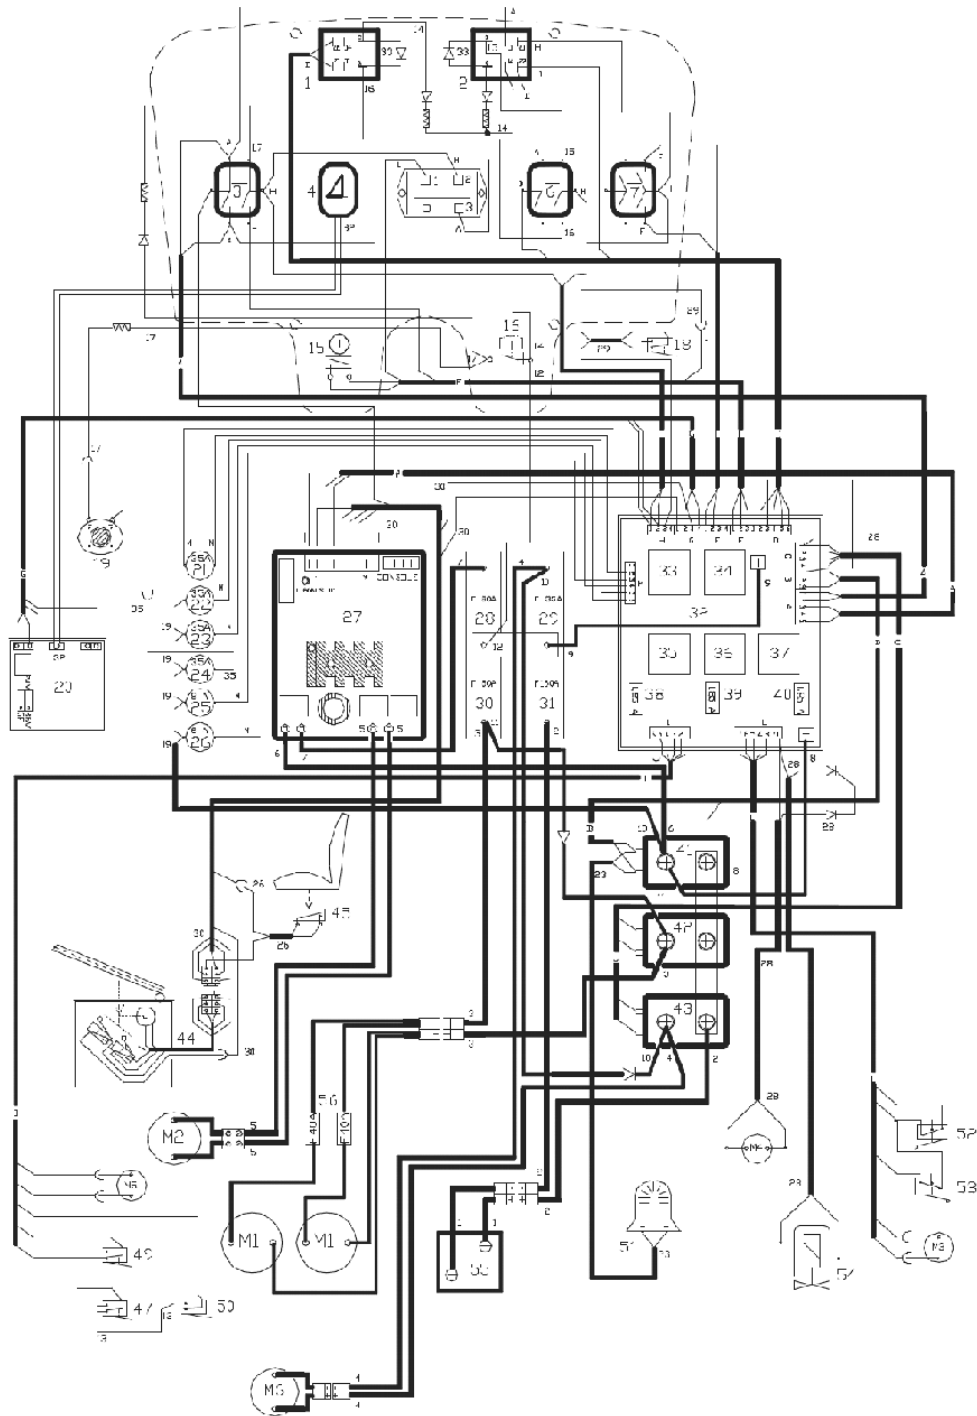

Pos.	Vare-nr	Antal	Beskrivelse	Notes
01	51913A	2	CLIP	
02	54809A	1	HOUSING	
03	56377001	2	CARBON BRUSH SET OF 2