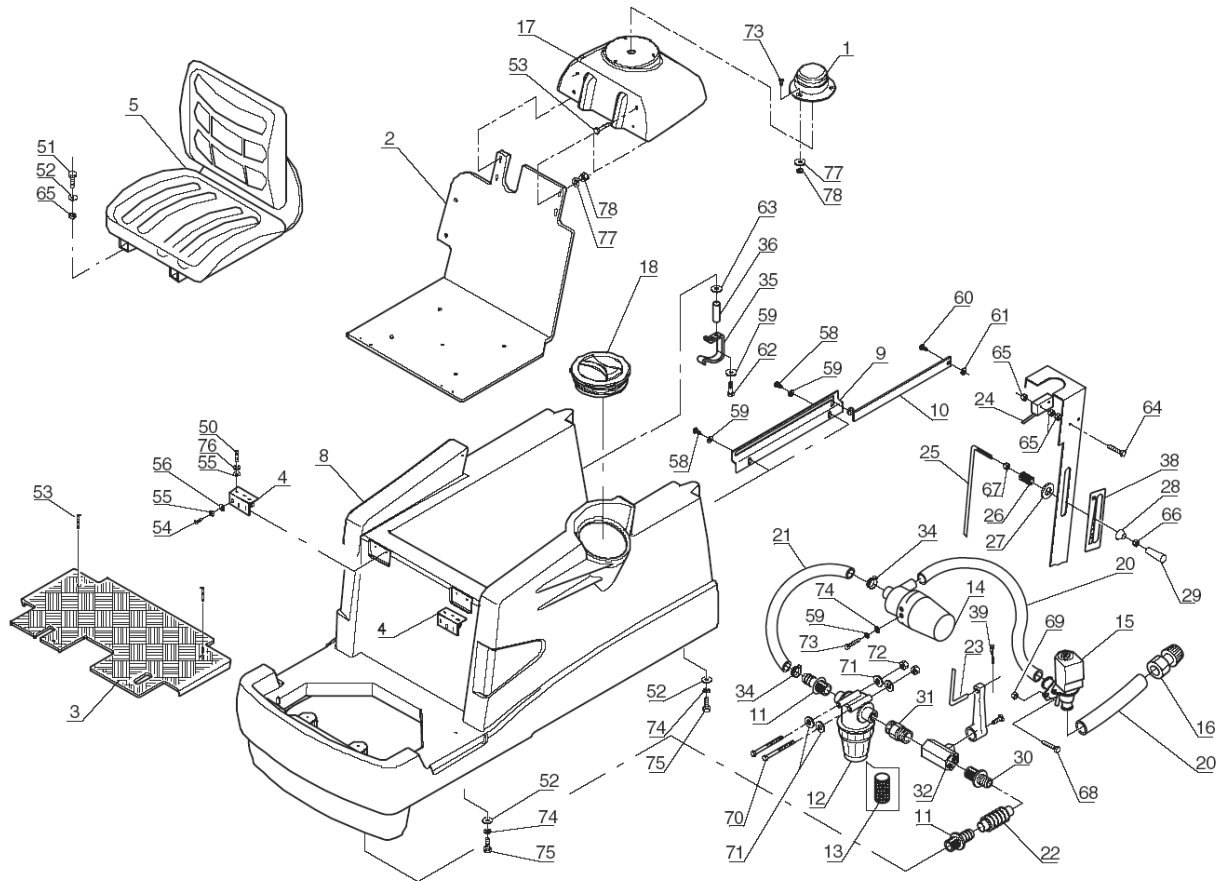

Pos.	Vare-nr	Antal	Beskrivelse	Notes
01	40246A	1	BLINKER	
02	107115812	1	SEAT SUPPORT	[1]
03	107115813	1	BOTTOM PLATE	[1]
04	52073A	2	HINGE	[1]
05	107115814	1	SEAT	[1]
08	107115818	1	SOLUTION TANK	[1]
09	52077A	1	SUPPORT	[1]
10	52078A	1	PROP	[1]
11	51655A	2	Slangestuds	[1]
12	52080A	1	Filter F. Encore Rc 28	[1]
13	52081A	1	Filterindsats	[1]
14	40227A	1	Pump	[1]
15	40225A	1	Magnetventil Kompl.	[1]
16	52082A	1	Kobling	[1]
17	107115815	1	COVER	[1]
18	107115816	1	Plugg	[1]
20	52086A	2	Slange	[1]
21	52136A	1	HOSE	[1]
22	52137A	1	BELLOWS	[1]
23	62911	1	Trigger For Valve Pa	[1]
24	40234A	1	Microswitch, 16A	[1]
25	52139A	1	ROD	[1]
26	52140A	1	SPRING	[1]
27	52141A	1	WASHER. 6 X 30 X 3	[1]
28	52143A	1	WASHER	[1]
29	52144A	1	Greb	[1]
30	52145A	1	Connector	[1]
31	52146A	1	Nipple	[1]
32	52147A	1	Kuglehane	[1]
34	12058	3	BAND CLAMP FITTING	[2]
35	52149A	1	COUPLER	[1]
36	51733A	1	BUSHING	[1]
38	52151A	1	DECAL	[1]
39	107115817	2	SPLIT PIN	[1]
50	17847	1	HEX. SCREW M6X20 ISO 4017 VA	[1]
51	8918	1	HEX. SCREW M6X30 ISO 4017 ZN	
52	1800440	1	Plansskive M6	
53	1813484	1	Skruer Insex M6X16	
54	7473	1	HEX. SCREW M5X12 ISO 4017 VA	[1]
55	1807825	1	SPRING LOCK WASHER	[3]
56	15498	1	Skruer 5.3X1.0 A 125	
58	17847	1	HEX. SCREW M6X20 ISO 4017 VA	[1]
59	1813807	1	Skive M6Xø18 Rf	
60	3455	1	SCREW M8 X 25 DIN	[4]
61	34939	1	Spændeskive Encore Rc	[1]
62	1814634	1	SCREW M6X50 SS	
63	25535	1	WASHER 6 Ø6.6X22X2	[5]
64	1813856	1	SCREW	[1]
65	1800168	1	NUT M3	[6]
66	18696	1	HEXAGON NUT M5 DIN 934	[1]
67	1801885	1	NUT HEX M5 ISO 4032 A2-70	
68	1810290	1	PAN HEAD SCREW	
69	50433	1	Sechskantmutter M4 DIN 985 A2	[7]
70	8908	1	HEX. SCREW M8X80 ISO 4014 ZN	[2]
71	14648	1	WASHER 8.4X1.6	
72	1809920	1	Låsemøtrik M/Nylonring Rf	
73	1813690	1	HEXAGON HEAD CAP SCREW	
74	2772	1	LOCK WASHER 6	
75	17487	1