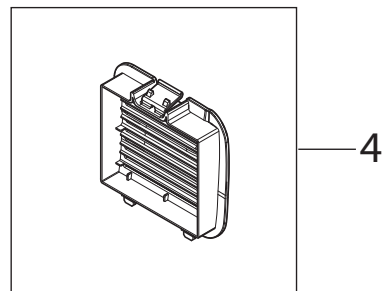

Pos.	Vare-nr	Antal	Beskrivelse	Notes
1	78602600	1	Filterposer mikrofiber (5 stk.)	
2	107414361	1	Holder til forfilter	
3	78601200	1	Udblæsningsfilter	
3	78601000	1	HEPA filter	
3	78602700	1	HEPA filter vaskbart	
4	78601100	1	HEPA Filter Ramme Til Coupé