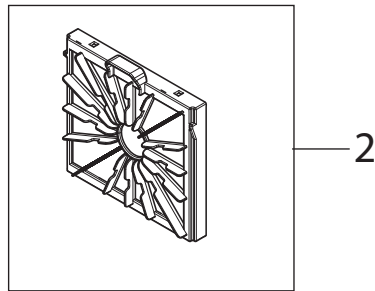

Pos.	Vare-nr	Antal	Beskrivelse	Notes
1	78602600	1	Filterposer mikrofiber (5 stk.)	
2	107414361	1	Holder til forfilter	
3	78601200	1	Udblæsningsfilter	
3	78601000	1	HEPA filter	
3	78602700	1	HEPA filter vaskbart	
4	78601100	1	HEPA Filter Ramme Til Coupé