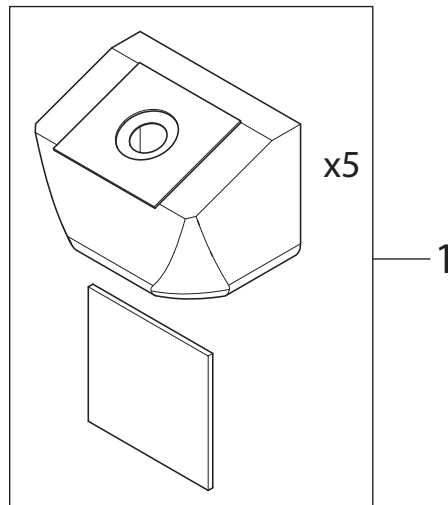

Pos.	Vare-nr	Antal	Beskrivelse	Notes
1	78602600	1	Filterposer mikrofiber (5 stk.)	
2	107414361	1	Holder til forfilter	
3	78601200	1	Udblæsningsfilter	
3	78601000	1	HEPA filter	
3	78602700	1	HEPA filter vaskbart	
4	78601100	1	HEPA Filter Ramme Til Coupé