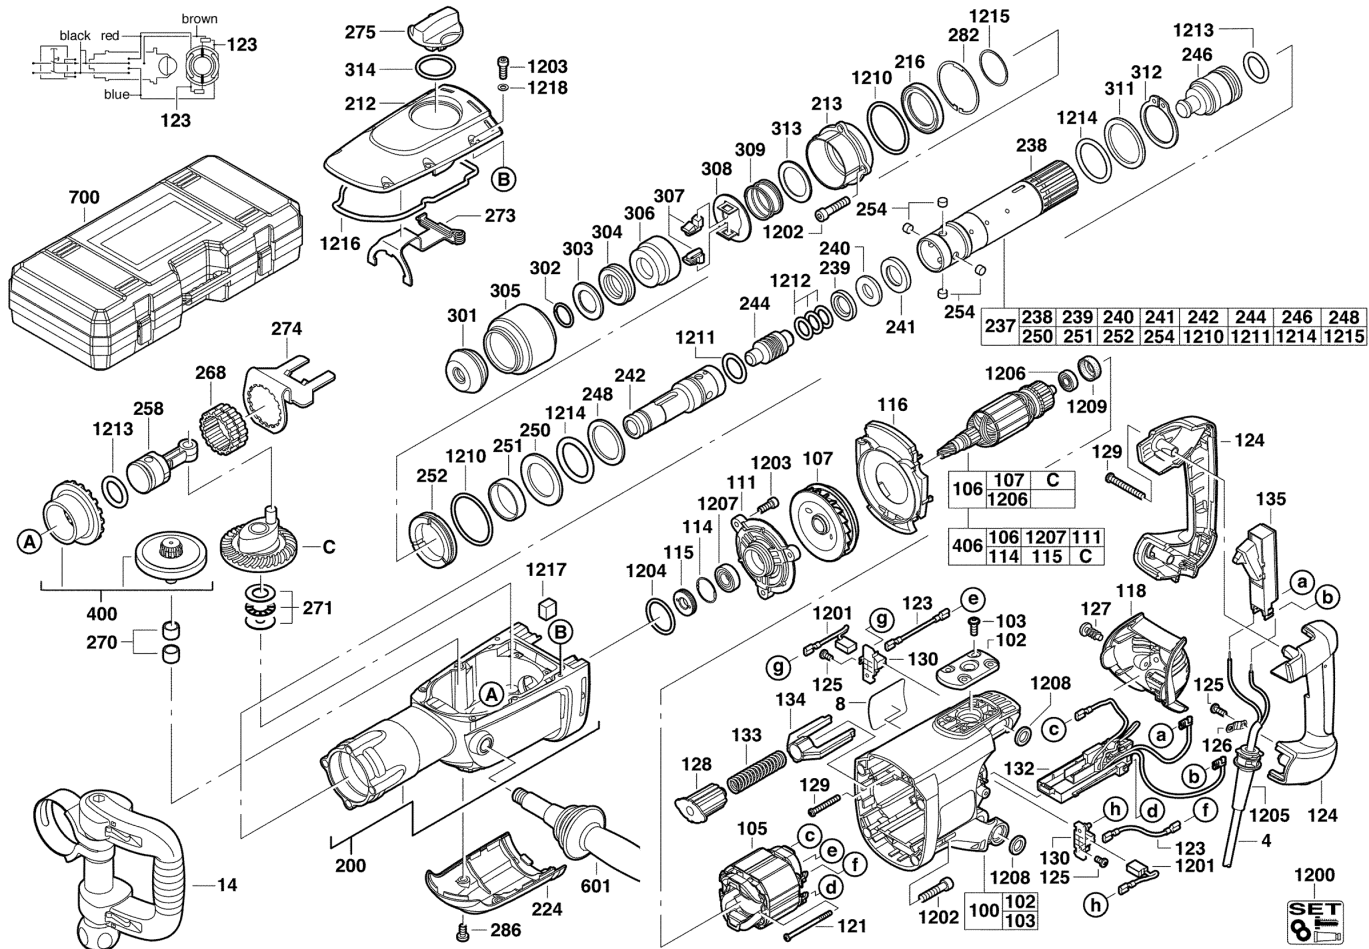

K950S COMBI HAMMER IN2

4933375710 - K950S - 4000375711

Position	Quantity	Description	Part number	EAN
0004	1	CONNECTION CABLE	4931624696	4002395800872
0008	1	RATING PLATE	5131000000	
0014	1	HANDLE	4931398534	4002395776658
0100	1	MOTOR HOUSING	4931375740	4002395735723
0102	1	SECURED WASHER	4931375531	4002395711574
0103	4	SCREW	4931624213	4002395736096
0105	1	ELECTRIC FIELD	4931442746	4002395885244
0106	1	ARMATURE	4931432415	4002395899418
0107	1	FAN	4931375474	4002395711536
0111	1	BEARING END PLATE	4931426434	4002395842483
0114	1	LOCKING RING	4931890311	4002395706297
0115	1	SEAL RING	4931375489	4002395711543
0116	1	AIR DEFLECTOR RING	4931375515	4002395731756
0118	1	SERVICING LID	4931375535	4002395731787
0121	2	SCREW	4931339996	4002395623976
0123	2	WIRE	4931624263	4002395724819
0124	1	PAIR HANDLE SHELLS	4931375560	4002395731817
0125	4	SCREW	4931624538	4002395760039
0126	1	CABLE COLLAR	4931256500	4002395586547
0127	2	SCREW	4931624537	4002395760022
0128	1	THRUST PIECE	4931375477	4002395731701
0129	5	SCREW N874101-1 SHR C-K5X45/20 KOMBITORX	4931622765	4002395699094
0130	2	BRUSH HOLDER	4931381694	4002395780303
0132	1	ELECTRONIC	4931409105	4002395791590
0133	1	PRESSURE SPRING	4931375529	4002395711550
0134	1	TRANSITION PIECE	4931375530	4002395711567
0135	1	SWITCH	4931375454	4002395731688
0200	1	GEAR BOX	4931412446	4002395799008
0212	1	GEAR BOX COVER	4931426459	4002395849697
0213	1	SEAL RETAINER	4931375569	4002395731824
0216	1	SEAL RING	4931624205	4002395714285
0224	1	GEAR COVER	4931375443	4002395711611
0237	1	SPINDLE	4931375378	4002395731510
0238	1	SPINDLE SLEEVE	4931426172	4002395903276
0239	1	BACK-PRESSURE RING	4931375411	4002395731565
0240	1	BACK-PRESSURE RING	4931375412	4002395731572
0241	1	ATTACHMENT RING	4931409791	4002395841486
0242	1	DRIVER	4931426173	4002395876563
0244	1	SNAP DIE	4931375573	4002395720354
0246	1	PERCUSSION BODY	4931375782	4002395741298
0248	1	ATTACHMENT RING	4931375416	4002395731596
0250	1	WASHER	4931375418	4002395736003
0251	1	BALL RACE	4931375419	4002395731602
0252	1	THRUST COLLAR	4931375420	4002395731619
0254	4	DRIVER	4931375787	4002395741977
0258	1	PISTON COMPL.	4931375380	4002395731534
0268	1	SET COLLAR	4931396199	4002395748884
0270	2	NEEDLE BEARING	4931621847	4002395696192
0271	1	THRUST BEARING	4931409549	4002395815418
0273	1	ADJUSTING PLATE	4931375583	4002395726493