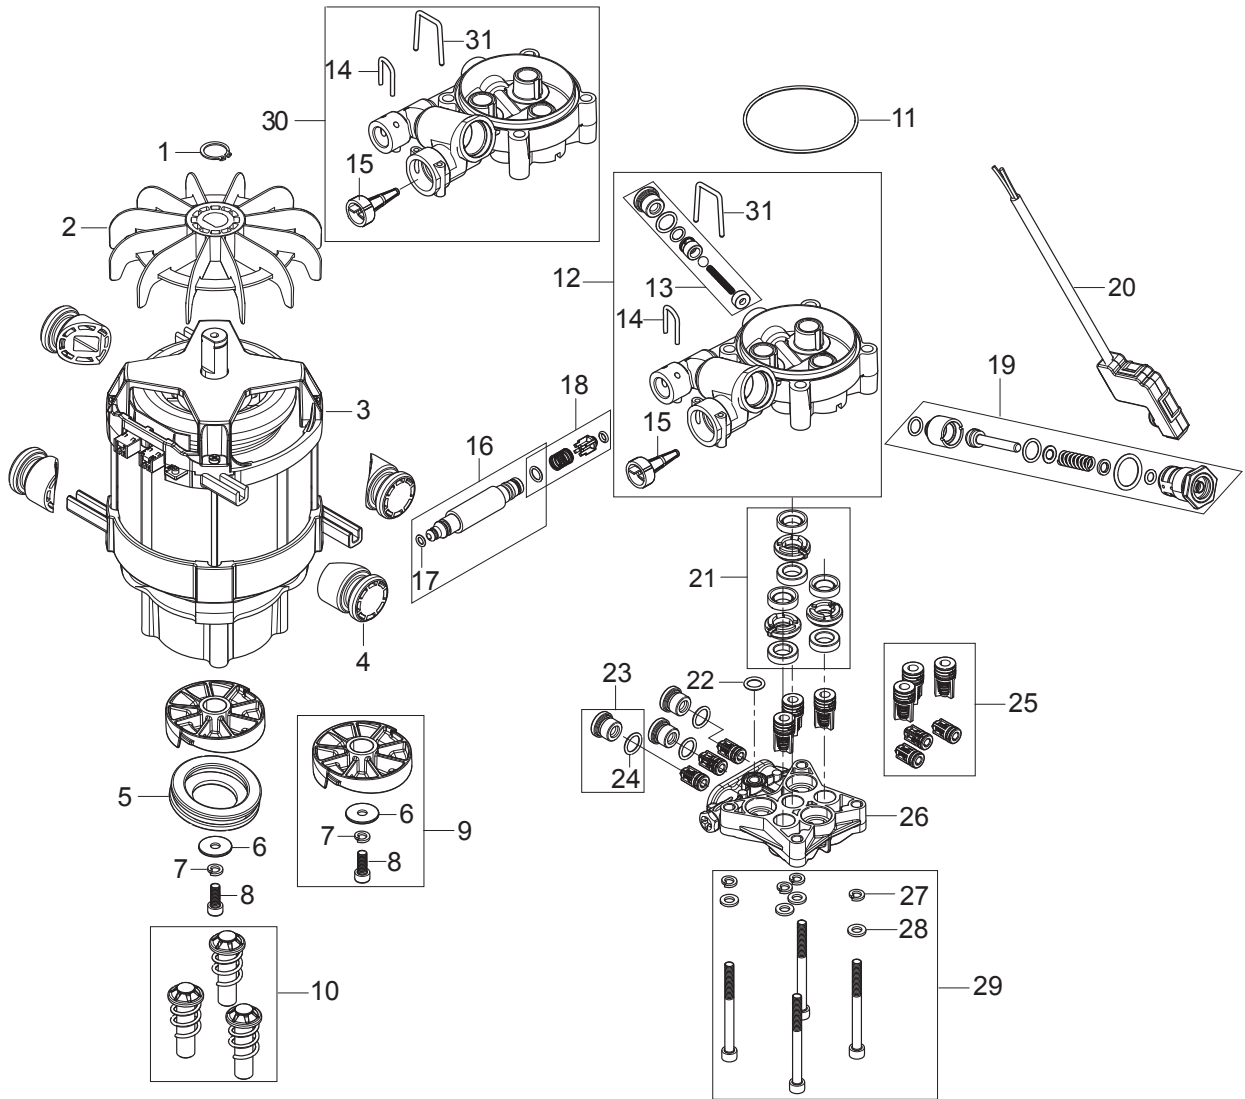

Part Notes:

[1] - Hose reel

Pos.	Vare-nr	Antal	Beskrivelse	Notes
1	127500051	1	LOCK RING	
2	127500040	1	Ventilatorvinge	
3	128500601	1	MOTOR 230V/50HZ 2.1KW	
4	128500604	4	VIBRATION DAMPER	
5	128500605	1	THRUST BALL BEARING	
6	127130066	1	Spændeskive Ø22XØ6.4X1.5	
7	127500050	1	SPRING WASHER	
8	128500608	1	SCREW M6X16 10.9 FZB ISO4762	
9	128500615	1	WOBBLE DISC KIT 10.7 DEG	
10	128500616	1	PISTON COMPLETE KIT 3PCS	
11	127440078	1	o-ring 72x2	
12	128500618	1	CYLINDERBLOCK KIT W.EASY START	
13	128500619	1	Easy start kit	
14	128500620	1	U-PIN OUTLET	
15	128500195	1	Tilgangsfilter	
16	128500622	1	OUTLET INSERT QUICK COUPLING	
17	3004304	1	O-ring	
18	128500624	1	Kontraventil	
19	128500626	1	Start/stop ventil	
20	128500628	1	Microswitch boks komplet	
21	128500993	1	THRUST COLLAR WATER KIT	
22	128500630	1	O-RING 10.0X2.2 NBR 90	
23	128500851	3	PRESSURE VALVE PLUG KIT	
24	127440085	3	O-Ring 11.7X2.0 Sh90	
25	128500855	1	INLET OUTLET VALVE 6PCS	
26	128500633	1	CYLINDE HEAD R CYLINDER HEAD	
27	127500029	4	WASHER	
28	127500050	4	SPRING WASHER	
29	127500071	1	SCREW M6X70 DIN 912 4PCS	
30	128500634	1	CYLINDERBLOCK KIT	
31	128500675	1	U-PIN INLET	