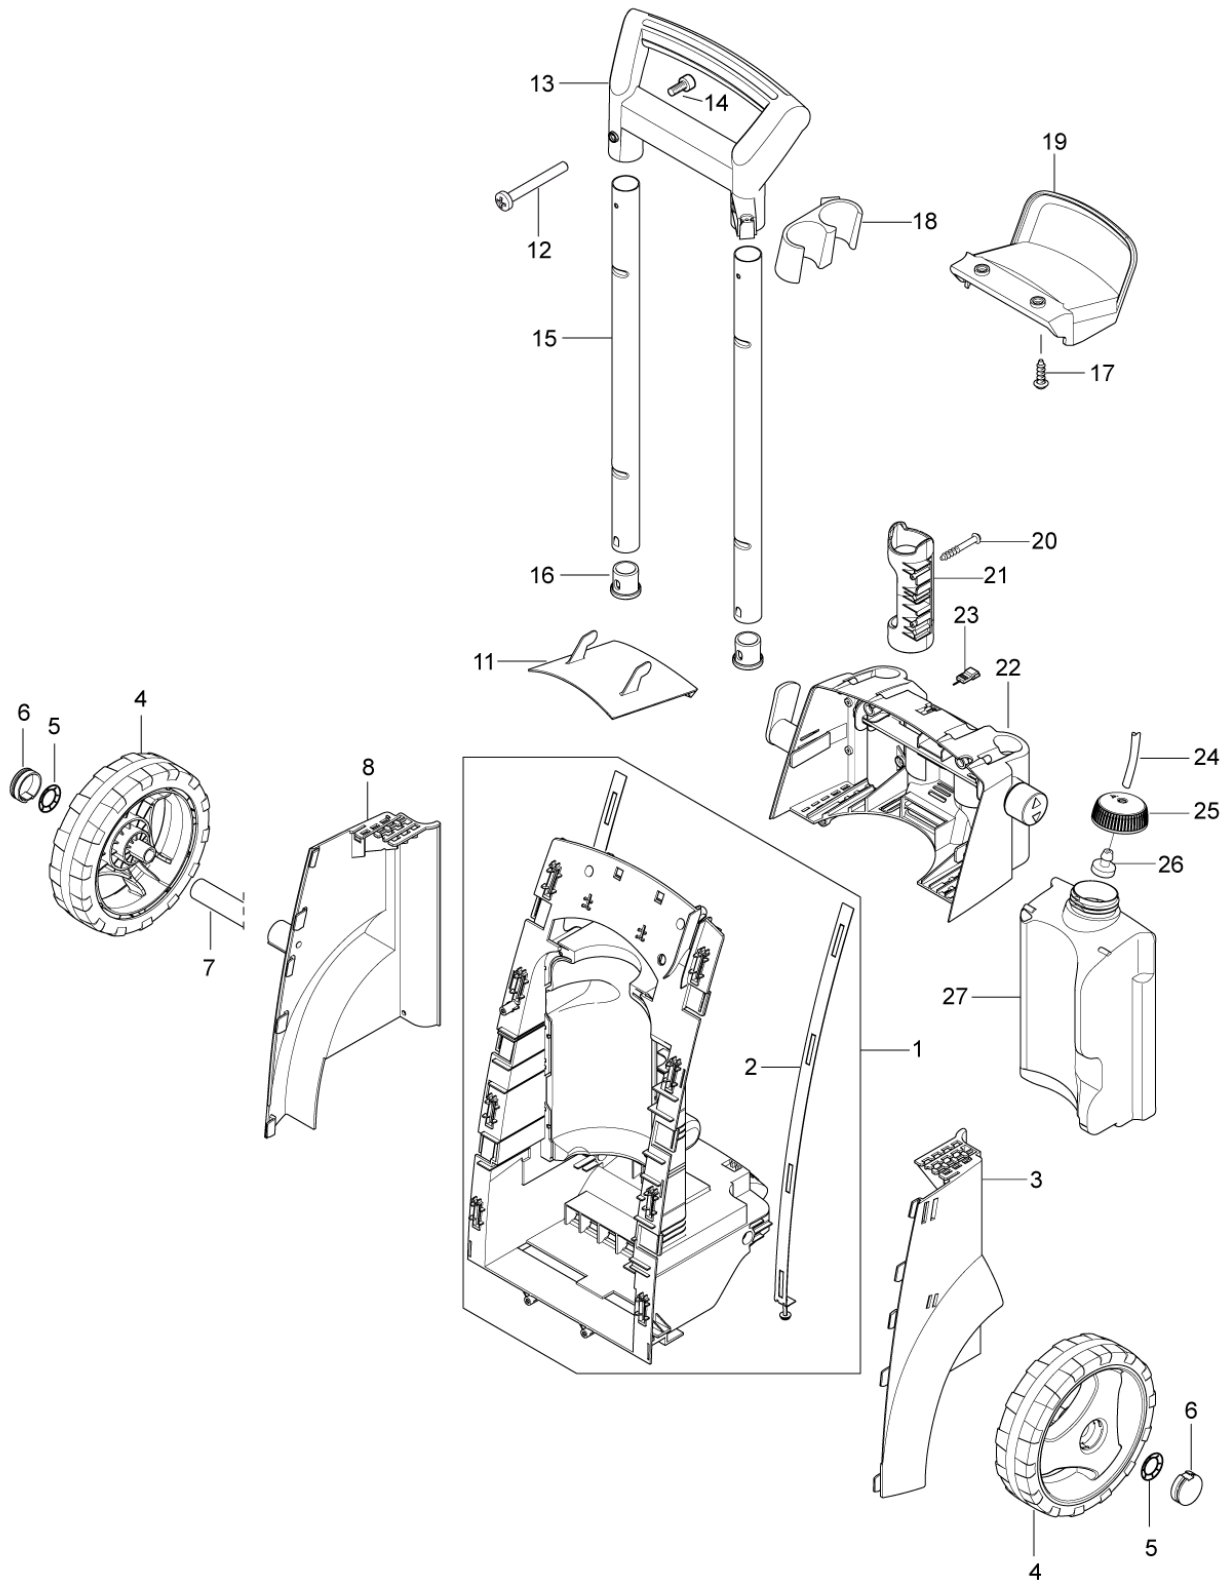

Pos.	Vare-nr	Antal	Beskrivelse	Notes
1	128500129	1	CHASSIS BLACK COMPLETE SP	
2	128500128	2	SLIDER COMPLETE SP	
3	128500119	1	SIDEBUMPER LEFT SP	
4	128500107	1	Hjul Ø200mm	
5	11710	2	Låsering	
6	128500118	2	Navkapsel aluminium	
7	6522842	1	AXLE 15X333 P12476	
8	128500116	1	SIDEBUMPER RIGHT SP	
9	107141838	2	SCREW K50X18 WN1451 BLACK TORX20	
11	128500135	1	UMBRELLA SP	
12	128500130	2	NUT FOR HANDLE M4X35 SP	
13	128500205	1	Kørehåndtag Komplet	
14	128500132	2	Skruer M4X8 Dzn7985	
15	128500133	2	TELESCOPIC TUBES SP	
16	128500134	2	STOP FOR TELESCOPIHANDLE SP	
17	1814732	3	Skruer K50X18	
18	128500224	1	Holder til lance, dobbelt	
19	128500144	1	HOSE HOOK SP	
20	128500203	2	SCREW K50X45 WN1451 SP	
21	128500136	1	GUN HOLDER SP	
22	128500160	1	ACCESSORYSTORAGE STD BLUE SP	
22	128500207	1	ACCESSORYSTORAGE XT BLUE SP	
23	6520844	1	Rensenål sort	
24	106408241	1	Slange 2M PVC 1/4" transparent	
25	107141664	1	CAP FOR DETERG. TANK WITH VALVE MOUNTED	
26	128500141	1	Kemifilter	
27	128500142	1	Kemitank