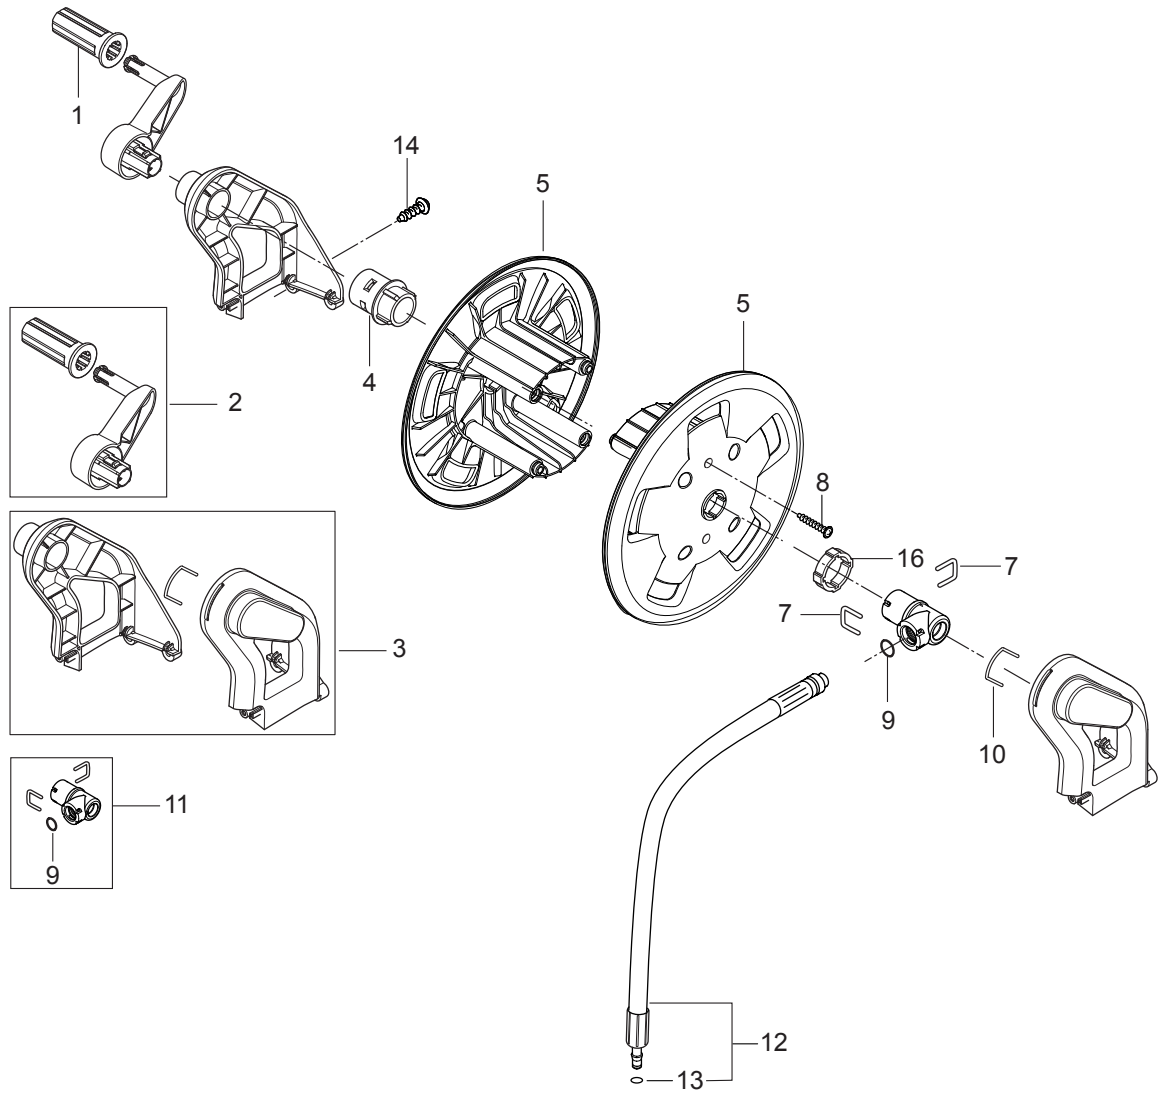

Pos.	Vare-nr	Antal	Beskrivelse	Notes
1	128500750	1	HANDLE GRIB	
2	128500751	1	Håndtag med arm	
3	128500164	1	Hose Reel Support Sp	
4	128500869	1	AXLE FOR HOSE REEL	
5	6528570	2	Slangerulle	
7	6526487	2	Låsebøjle RF	
8	128500595	2	SCREW K50X35 WN1452 BLACK TORX	
9	3002144	1	O-ring 14,3X2,4 Nitril	
10	127440229	1	Låseclips	
11	127440011	1	Adapter system	
12	128500166	1	Connection Hose Sp	
13	3004108	1	O-ring 5,28X1,78 Nitril 90 Sh	
14	107141838	2	SCREW K50X18 WN1451 BLACK TORX20	
16	128500167	1	WASHER FOR HOSE REEL SP