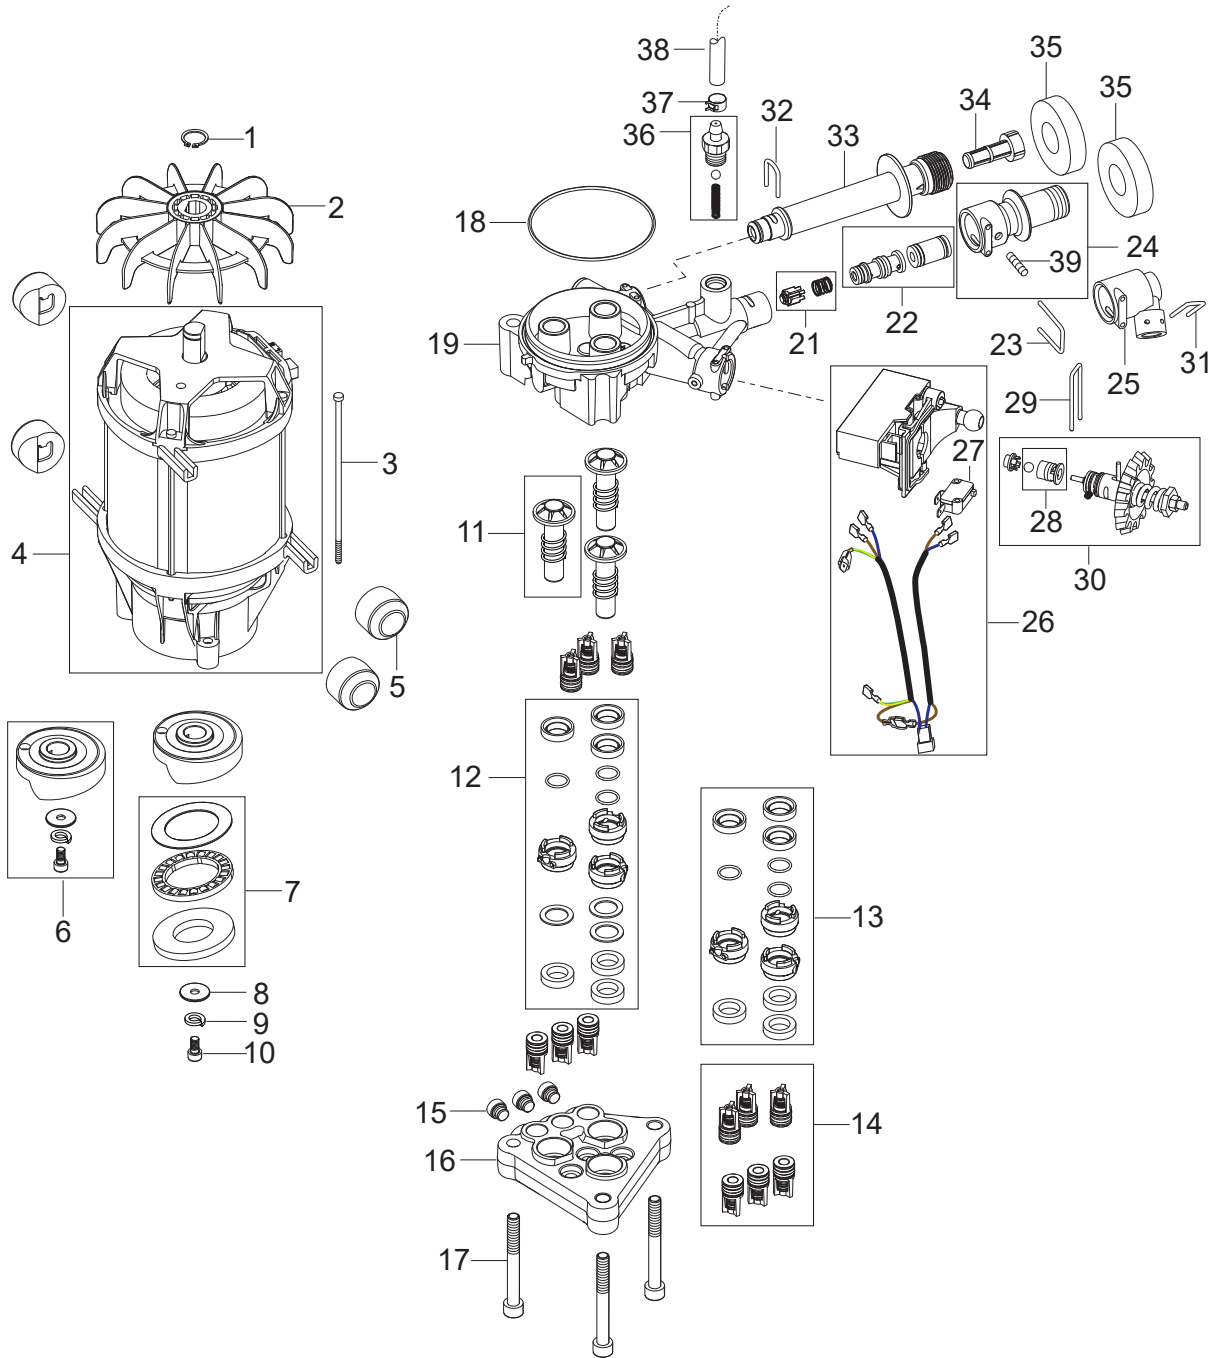

Pos.	Vare-nr	Antal	Beskrivelse	Notes
0	5218602	1	Pumpeolie HV68 (1 liter)	[1]
1	127500051	1	LOCK RING	
2	127500040	1	Ventilatorvinge	
3	7180924	4	STUD 145 MM	
4	128500169	1	MOTOR 3.3KW SP	[2]
4	128500171	1	MOTOR 1.4KW 60HZ SP	[3]
4	128500168	1	MOTOR 2.9KW SP	[4]
5	128332334	4	RACK FOR MOTOR	
6	128500176	1	WOBBLE DISC 6.9 DEGREE SP	[5]
6	128500173	1	WOBBLE DISC 9.5 DEGREE SP	[6]
6	128500175	1	WOBBLE DISC 8.4 DEGREE SP	[7]
6	128500172	1	WOBBLE DISC 10 DEGREE SP	[2]
7	1119705	1	Reparationskit leje	
8	127130066	1	Spændeskive Ø22XØ6.4X1.5	
9	127500050	1	SPRING WASHER	
10	3913	1	Skruer M6X12	
11	6526016	3	Rep, Sæt Stempel	[8]
11	6528577	3	Trykstempel Keramisk	[9]
12	128500178	1	Rep Sealing Sys Ceramic S P	
13	128500179	1	REP SEALING SYS STAINLESS SP	
14	6526026	1	Rep. sæt ventilsystem	
15	6528586	3	Prop Med O-Ring	
16	127440028	1	CYLINDERHEAD	[10]
16	6528616	1	Topstykke +0.3	[11]
17	1814597	3	Skruer M8X70	
18	3003654	1	O-ring 80 x 2 Nitril	
19	128500981	1	CYLINDER BLOCK W/O MANOMETER	
21	128500183	1	Non Return Valve Sp	
22	128500184	1	Injektor	
23	127500021	1	Låsebøjle, stor	
24	128500186	1	Udgangsstuds	
25	128500187	1	Afgangst., Dynamic X-Tra	
26	128500188	1	Micro Switch Box System S P	
27	128500196	1	Microswitch Sp	
28	128500190	1	Easy Start Sp	
29	128500191	1	LOCK BRACKET SP	
30	128500329	1	VALVE PISTON COMPLETE JP SP	[12]
30	128500192	1	Valve Piston Complete Sp	
31	6525619	1	Låsebøjle Lille	
32	128500200	1	LOCK BRACKET SP	
33	128500194	1	Water Inlet Sp	
34	128500195	1	Tilgangsfilter	
35	126486792	2	Pakning, Tilgang & Afgang	
36	6528615	1	Slangestuds Kompl.	
37	1814679	1	Spændebånd	
38	4973	1	HOSE Ø6X3	
39	128500242	1	M5 SCREW DIN916 SP	

Part Notes:

1. [1] - 0,08L - OIL TYPES_QUANTITY for HPW_APRIL 2017
2. [2] - 2-29
3. [3] - 2-16 60Hz JP, 2-20 US,
   MC 2C-60/380 US, MC 2C-50/525 JP, MC 2C-80/520 T MEX
4. [4] - 2-22, 2-25
5. [5] - 2-16 60Hz JP, MC 2C-80/520 T MEX
6. [6] - 2-25
7. [7] - 2-16 50Hz JP, 2-20 US, 2-22 EU, 2-29 KR
8. [8] - stainless 2-25, 2-22
9. [9] - ceramic 2-29