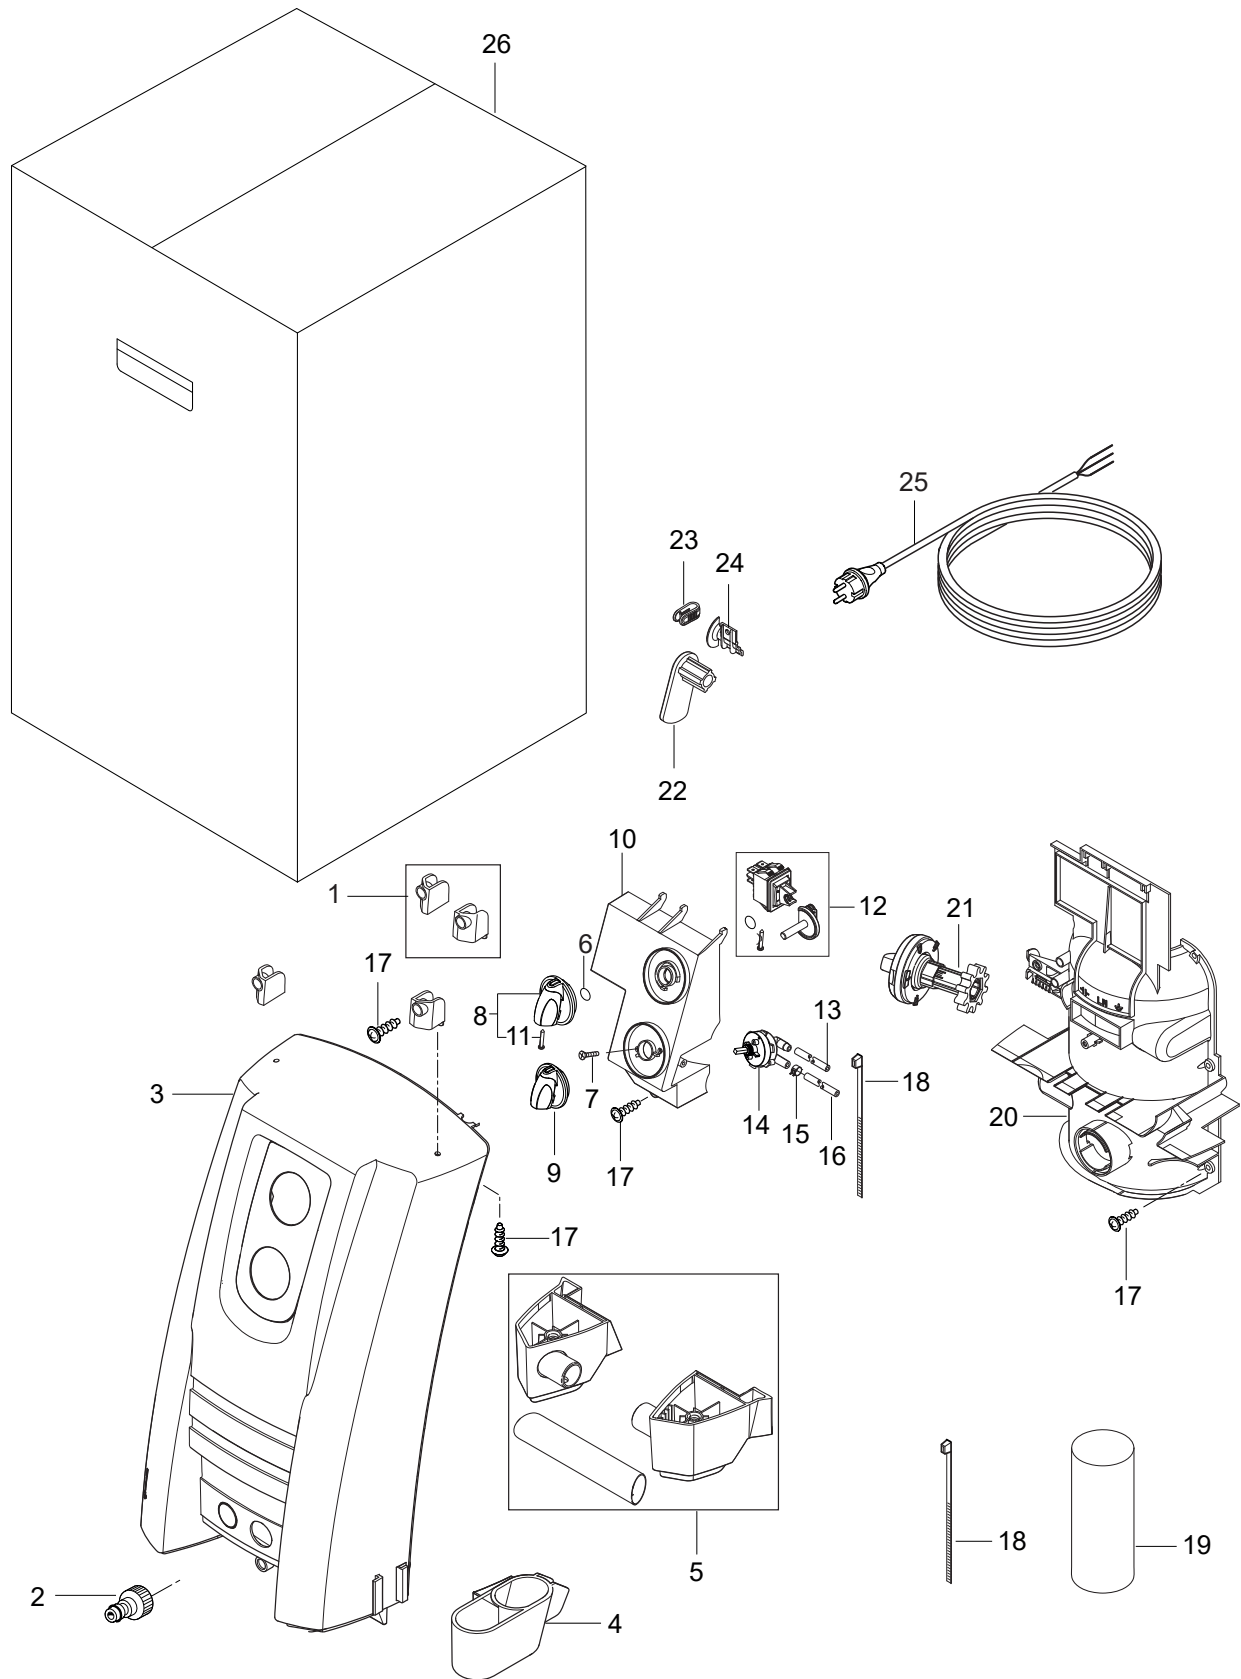

PARTS LIST

2018.01.08

TABLE OF CONTENTS

Overview front	1
Overview back	3
Hose reel	5
Motor pump	7
Default accessories	10

Pos.	Vare-nr	Antal	Beskrivelse	Notes
1	128500146	1	BRACKET F.HOSEREEL HOLDER SP	
2	1402809	1	Lynkoblingsstuds	
3	128500226	1	Front Cabinet Poseidon2 X T Sp	
3	128500225	1	FRONT CABINET POSEIDON2 SP	
4	128500228	1	LANCE HOLDER DOUBLE BOTTOM SP	
5	128500105	1	HIGH FOOT WITH GRIP SP	
6	9868	1	O-ring 10.0X2.5	
7	1814730	2	SCREW 35X10B W1423	
8	909100204	1	Drejeknap	
9	909100214	1	Drejeknap Gr.1 4Kt	
10	128500109	1	SWITCH BOX SP	
11	32526	1	TREAD-CUTTING SCREW 2.9X19 C ISO 1483 ZN	
12	128500978	1	PRO MAIN SWITCH KIT	
13	106408241	1	Slange 2M PVC 1/4" transparent	
14	128500106	1	Doseringsventil	
15	1814679	1	Spændebånd	
16	4973	1	HOSE Ø6X3	
17	107141838	10	SCREW K50X18 WN1451 BLACK TORX20	
18	1814741	2	CABLE TIE	
19	128500154	1	Capacitor 100Uf Di.Sp	
19	128500148	1	Capacitor 50Uf 450V Di. S P	
20	128500111	1	MOTOR SHIELD FRONT SP	[1]
21	128500227	1	KNOB FLOW REGULATION BLACK	
22	128500155	1	Kabelholder drejbar	
23	128500122	1	CABLE CLIP 16A SP	
24	128500121	1	CABLE RELIEF P12374 SP	
25	128500156	1	CABLE W.PLUG L.5000 US SP	
25	128500157	1	CABLE W.PLUG L.5000 ZA SP	
25	128500123	1	CABLE W PLUG L.5000 EU SP	
25	128500159	1	CABLE W.PLUG L.5000 JP SP	[2]
25	128500125	1	CABLE W PLUG L.5000 GB SP	
25	128500896	1	PVC CABLE W.PLUG EU SP	
25	128500899	1	PVC CABLE W.PLUG 5000 GB SP	
25	128500900	1	PVC CABLE W.PLUG AU/NZ SP	
26	128500223	1	BOX POSEIDON2 10PCS SP	