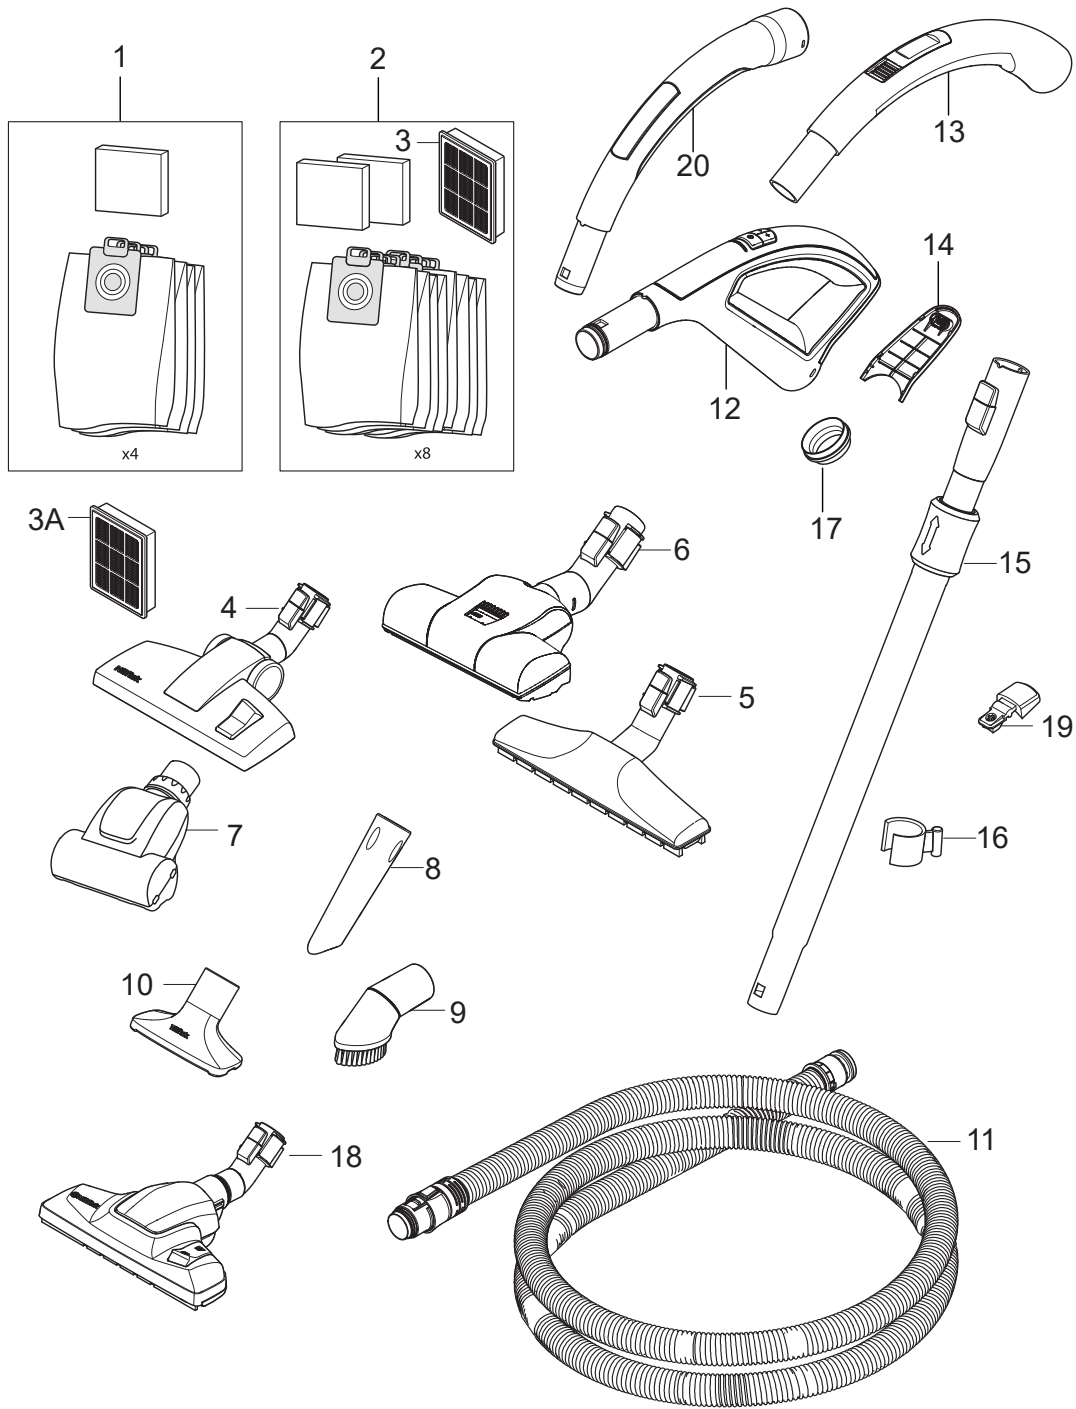

PARTS LIST

2018.02.08

TABLE OF CONTENTS

Overview (ErP 2017).....1
Accessories.....3

Pos.	Vare-nr	Antal	Beskrivelse	Notes
0	128350999	1	10PCS SELECT BOX	
1	107414027	1	Tilbehørslåg - black solid	
2	107414050	1	Bærehåndtag - comfort/superior	
3	107414053	1	Print til håndtag - superior	
4	107414018	1	Støvrumslæg kpl black superior	
5	128350227	1	CABLE REWINDER 8M AUS/NZ	
5	128350228	1	CABLE REWINDER 8M EU	
6	107414055	1	Print til motor comfort/superior	
7	107414056	1	Poseholder	
8	107414036	1	Beholder black solid	
9	107414057	1	Holder til forfilter	
10	107414059	1	Pakning	
11	128389029	1	700W MOTOR KIT INCL.DAMPER AND GASKET	
11	128389030	1	450W MOTOR KIT INCL.DAMPER AND GASKET	
12	107414058	1	Motorhus	
13	140 9214 040	1	Skrue Torx 40X14 Fzb	
14	107414067	1	Udstødningskrans	
15	107414047	1	Kabinetbund	
16	107414048	2	Baghjul 1 stk	
17	147 1040 500	1	Drejehjul Kit Extreme	
18	147 1250 500	1	HEPA 13 filter	
18	107409854	1	HEPA 14 filter	[1]
19	107414046	1	Låg til hepafilter	

Part Notes:

[1] - PRUNED - NO REPLACEMENT

Pos.	Vare-nr	Antal	Beskrivelse	Notes
1	107407639	1	Nilfisk Select støvposer (4 stk.)	
2	107414060	1	Nilfisk Select Starter kit	
3	147 1250 500	1	HEPA 13 filter	
3A	107409854	1	HEPA 14 filter	[1]
4	107413006	1	Kombimundstykke Eco Bravo/Elite/Select	
5	107409852	1	Parketmundstykke Ø32	
6	107409853	1	Turbomundstykke Ø32	
7	107414061	1	Mini turbomundstykke	
8	107409855	1	Fugemundstykke Ø32	
9	107409856	1	Rundbørste Ø32	
10	107409857	1	Polstermundstykke Ø32	
11	107416571	1	Nilfisk slange uden håndtag	
12	107410295	1	Nilfisk Elite Classic håndtag	[1]
13	107414062	1	Buet håndtag Select	
14	107409105	1	Batterilåg til Elite håndtag	
15	107409851	1	Teleskoprør Aluminium Elite/Select	
16	128350157	1	Parkeringsklips kort	
17	107416211	1	Ring	
18	128389014	1	Kombimundstykke NA38 ERP17 Elite-Select	
19	128389115	1		
20	128389182	1	BASIC BENT END WITHOUT SLIDE	

Part Notes:

[1] - PRUNED - NO REPLACEMENT