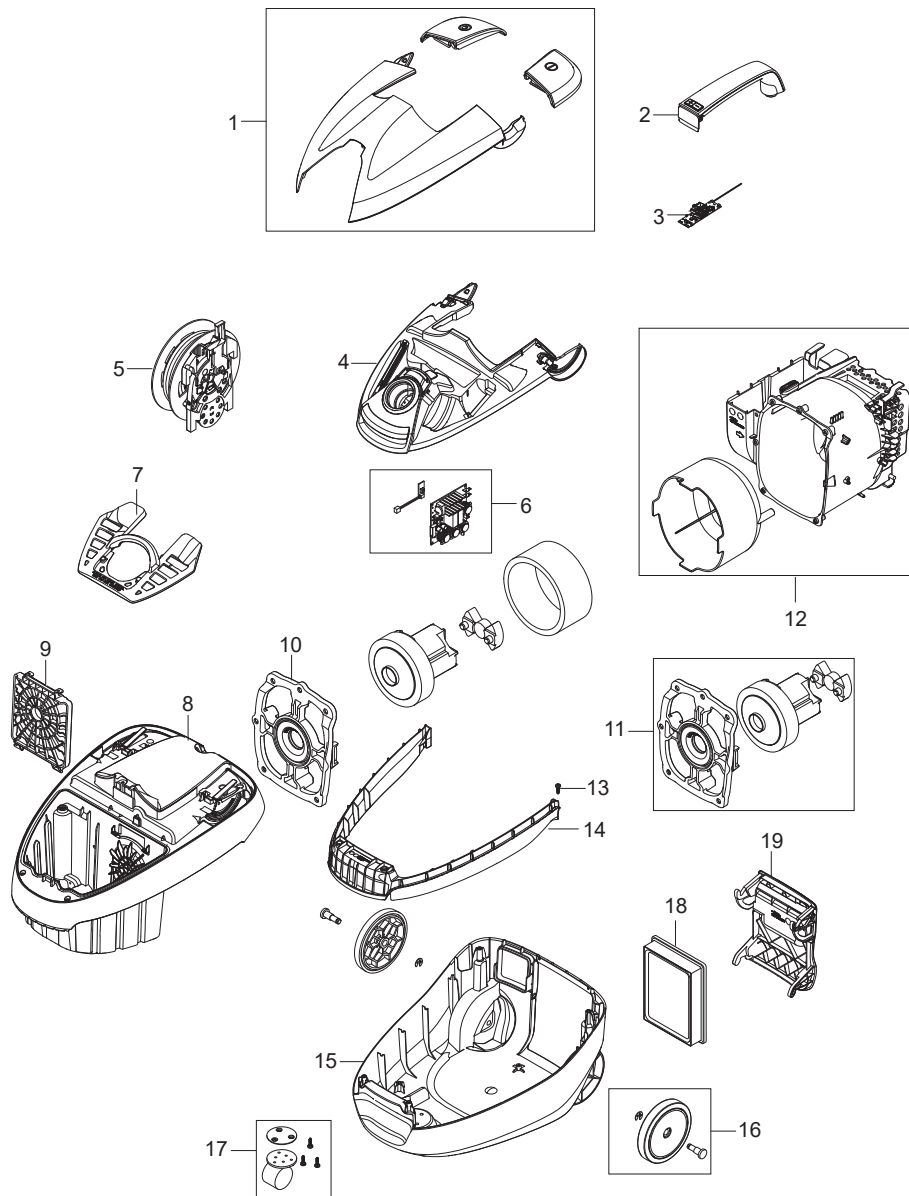

PARTS LIST

2018.02.08

TABLE OF CONTENTS

Overview (ErP 2017).....1
Accessories.....3

Pos.	Vare-nr	Antal	Beskrivelse	Notes
0	128350999	1	10PCS SELECT BOX	
1	107414027	1	Tilbehørslåg - black solid	
2	107414050	1	Bærehåndtag - comfort/superior	
3	107414053	1	Print til håndtag - superior	
4	107414018	1	Støvrumslæg kpl black superior	
5	128350227	1	CABLE REWINDER 8M AUS/NZ	
5	128350228	1	CABLE REWINDER 8M EU	
6	107414055	1	Print til motor comfort/superior	
7	107414056	1	Poseholder	
8	107414036	1	Beholder black solid	
9	107414057	1	Holder til forfilter	
10	107414059	1	Pakning	
11	128389029	1	700W MOTOR KIT INCL.DAMPER AND GASKET	
11	128389030	1	450W MOTOR KIT INCL.DAMPER AND GASKET	
12	107414058	1	Motorhus	
13	140 9214 040	1	Skrue Torx 40X14 Fzb	
14	107414067	1	Udstødningskrans	
15	107414047	1	Kabinetbund	
16	107414048	2	Baghjul 1 stk	
17	147 1040 500	1	Drejehjul Kit Extreme	
18	147 1250 500	1	HEPA 13 filter	
18	107409854	1	HEPA 14 filter	[1]
19	107414046	1	Låg til hepafilter	

Part Notes:

[1] - PRUNED - NO REPLACEMENT

Pos.	Vare-nr	Antal	Beskrivelse	Notes
1	107407639	1	Nilfisk Select støvposer (4 stk.)	
2	107414060	1	Nilfisk Select Starter kit	
3	147 1250 500	1	HEPA 13 filter	
3A	107409854	1	HEPA 14 filter	[1]
4	107413006	1	Kombimundstykke Eco Bravo/Elite/Select	
5	107409852	1	Parketmundstykke Ø32	
6	107409853	1	Turbomundstykke Ø32	
7	107414061	1	Mini turbomundstykke	
8	107409855	1	Fugemundstykke Ø32	
9	107409856	1	Rundbørste Ø32	
10	107409857	1	Polstermundstykke Ø32	
11	107416571	1	Nilfisk slange uden håndtag	
12	107410295	1	Nilfisk Elite Classic håndtag	[1]
13	107414062	1	Buet håndtag Select	
14	107409105	1	Batterilåg til Elite håndtag	
15	107409851	1	Teleskoprør Aluminium Elite/Select	
16	128350157	1	Parkeringsklips kort	
17	107416211	1	Ring	
18	128389014	1	Kombimundstykke NA38 ERP17 Elite-Select	
19	128389115	1		
20	128389182	1	BASIC BENT END WITHOUT SLIDE	

Part Notes:

[1] - PRUNED - NO REPLACEMENT