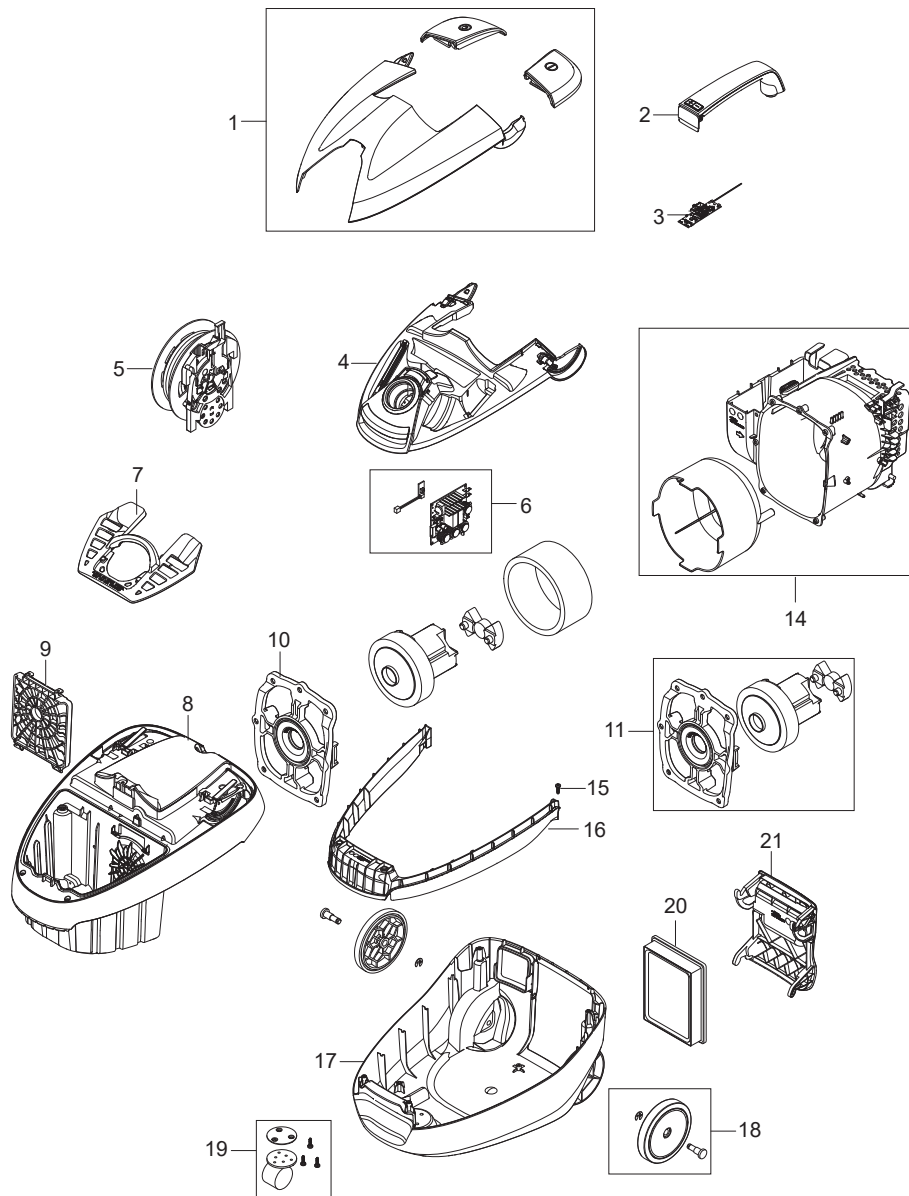

# PARTS LIST

2018.02.07

# TABLE OF CONTENTS

---

Overview .....1  
Accessories .....3

Pos.	Vare-nr	Antal	Beskrivelse	Notes
0	107415438	1	20PCS BOXES SELECT	
1	107414027	1	Tilbehørslåg - black solid	
2	107414050	1	Bærehåndtag - comfort/superior	
3	107414053	1	Print til håndtag - superior	
4	107414018	1	Støvrumslæg kpl black superior	
5	128350226	1	CABLE REWINDER 8M UK	[1]
5	128350227	1	CABLE REWINDER 8M AUS/NZ	
5	128350228	1	CABLE REWINDER 8M EU	
6	107414055	1	Print til motor comfort/superior	
7	107414056	1	Poseholder	
8	107414036	1	Beholder black solid	
9	107414057	1	Holder til forfilter	
10	107414059	1	Pakning	[2]
11A	128350041	1	800W MOTOR KIT INCL.DAMPER AND GASKET	[3]
12	107408017	1	ELITE MOTORHOLDER BAGERST	[2]
13	107410041	1	ELITE LYDDÆMPNINGS KAPPE	
14	107414058	1	Motorhus	
15	140 9214 040	1	Skrue Torx 40X14 Fzb	
16	107414067	1	Udstødningskrans	
17	107414047	1	Kabinetbund	
18	107414048	2	Baghjul 1 stk	
19	147 1040 500	1	Drejehjul Kit Extreme	
20	147 1250 500	1	HEPA 13 filter	
20	107409854	1	HEPA 14 filter	[4]
21	107414046	1	Låg til hepafilter	

Part Notes:

[1] - PRUNED - NO REPLACEMENT