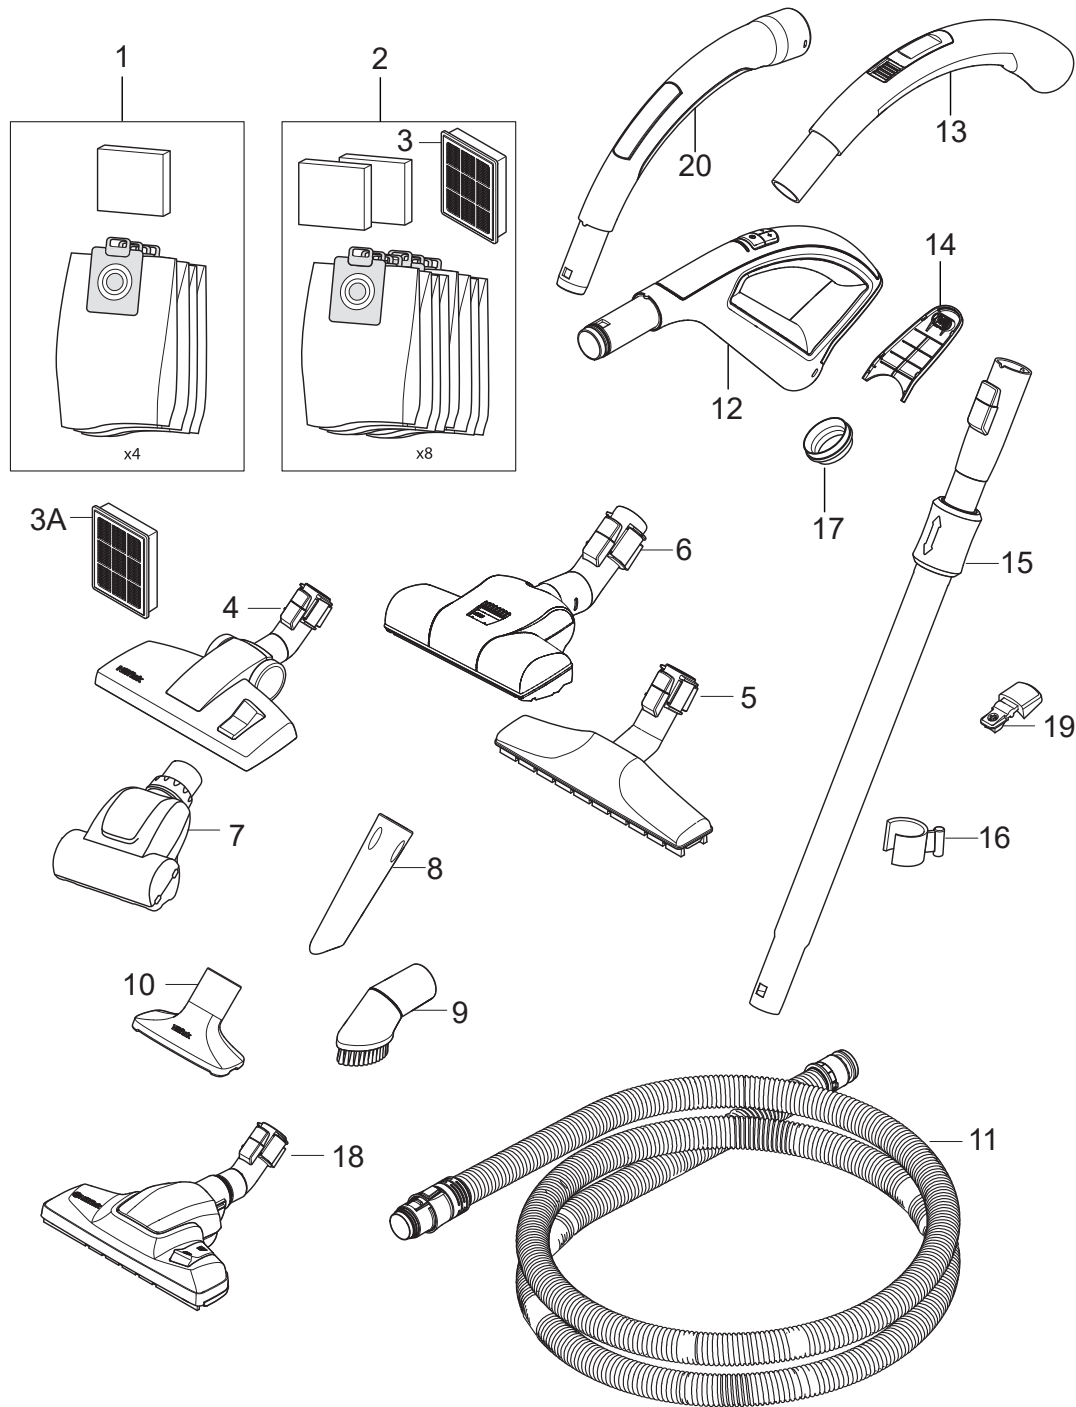

Pos.	Vare-nr	Antal	Beskrivelse	Notes
1	107407639	1	Nilfisk Select støvposer (4 stk.)	
2	107414060	1	Nilfisk Select Starter kit	
3	147 1250 500	1	HEPA 13 filter	
3A	107409854	1	HEPA 14 filter	[1]
4	107413006	1	Kombimundstykke Eco Bravo/Elite/Select	
5	107409852	1	Parketmundstykke Ø32	
6	107409853	1	Turbomundstykke Ø32	
7	107414061	1	Mini turbomundstykke	
8	107409855	1	Fugemundstykke Ø32	
9	107409856	1	Rundbørste Ø32	
10	107409857	1	Polstermundstykke Ø32	
11	107416571	1	Nilfisk slange uden håndtag	
12	107410295	1	Nilfisk Elite Classic håndtag	[1]
13	107414062	1	Buet håndtag Select	
14	107409105	1	Batterilåg til Elite håndtag	
15	107409851	1	Teleskoprør Aluminium Elite/Select	
16	128350157	1	Parkeringsklips kort	
17	107416211	1	Ring	
18	128389014	1	Kombimundstykke NA38 ERP17 Elite-Select	
19	128389115	1		
20	128389182	1	BASIC BENT END WITHOUT SLIDE	

Part Notes:

[1] - PRUNED - NO REPLACEMENT