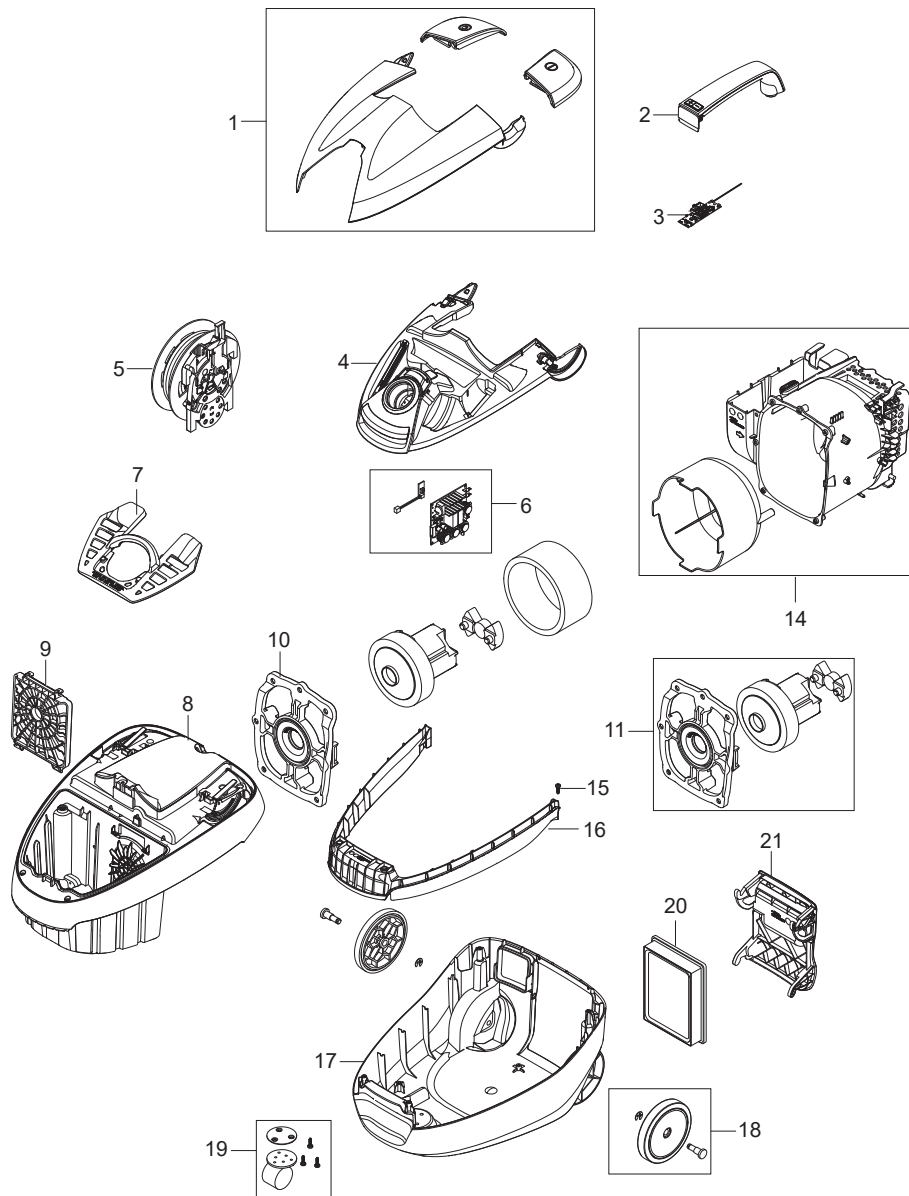

PARTS LIST

2018.02.07

TABLE OF CONTENTS

Overview1
Accessories3

Pos.	Vare-nr	Antal	Beskrivelse	Notes
0	107415438	1	20PCS BOXES SELECT	
1	107414021	1	Tilbehørslåg - red solid	
1	107414022	1	Tilbehørslåg - sky blue	
1	107414023	1	Tilbehørslåg - berry	
1	107414024	1	Tilbehørslåg - silver metallic	
1	107414025	1	Tilbehørslåg - aqua	
1	107414026	1	Tilbehørslåg - blue/grey metallic	
2	107414050	1	Bærehåndtag - comfort/superior	
3	107414052	1	Print til håndtag - comfort	
4	107414012	1	Støvrumslæg kpl red comfort	
4	107414013	1	Støvrumslæg kpl sky blue comfort	
4	107414014	1	Støvrumslæg kpl berry comfort	
4	107414015	1	Støvrumslæg kpl silver comfort	
4	107414016	1	Støvrumslæg kpl aqua comfort	
4	107414017	1	Støvrumslæg kpl blue/grey comfort	
4	107414040	1	Støvrumslæg kpl white comfort	
5	128350226	1	CABLE REWINDER 8M UK	[1]
5	128350227	1	CABLE REWINDER 8M AUS/NZ	
5	128350228	1	CABLE REWINDER 8M EU	
6	107414055	1	Print til motor comfort/superior	
7	107414056	1	Poseholder	
8	107414030	1	Beholder red solid	
8	107414031	1	Beholder sky blue	
8	107414032	1	Beholder berry	
8	107414033	1	Beholder silver metallic	
8	107414034	1	Beholder aqua	
8	107414035	1	Beholder blue/grey metallic	
9	107414057	1	Holder til forfilter	
10	107414059	1	Pakning	[2]
11	128350041	1	800W MOTOR KIT INCL.DAMPER AND GASKET	[3]
14	107414058	1	Motorhus	
15	140 9214 040	1	Skrue Torx 40X14 Fzb	
16	107414067	1	Udstødningskrans	
17	107414047	1	Kabinetbund	
18	107414048	2	Baghjul 1 stk	
19	147 1040 500	1	Drejehjul Kit Extreme	
20	147 1250 500	1	HEPA 13 filter	
20	107409854	1	HEPA 14 filter	[4]
21	107414046	1	Låg til hepafilter	