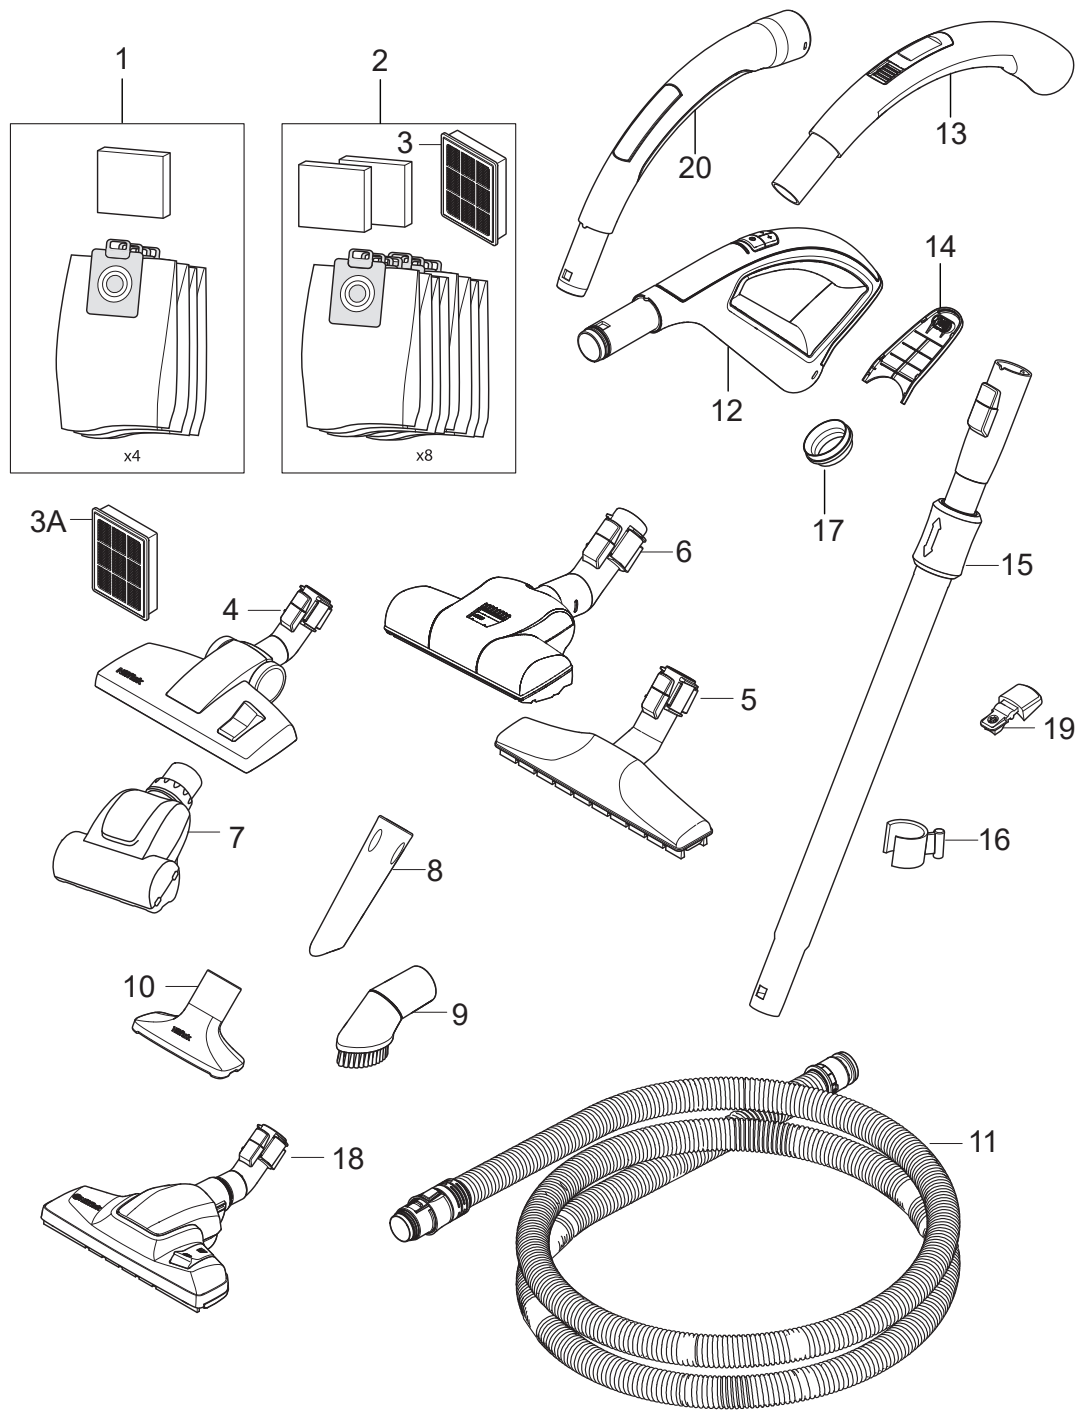

Pos.	Vare-nr	Antal	Beskrivelse	Notes
1	107407639	1	Nilfisk Select støvposer (4 stk.)	
2	107414060	1	Nilfisk Select Starter kit	
3	147 1250 500	1	HEPA 13 filter	
3A	107409854	1	HEPA 14 filter	[1]
4	107413006	1	Kombimundstykke Eco Bravo/Elite/Select	
5	107409852	1	Parketmundstykke Ø32	
6	107409853	1	Turbomundstykke Ø32	
7	107414061	1	Mini turbomundstykke	
8	107409855	1	Fugemundstykke Ø32	
9	107409856	1	Rundbørste Ø32	
10	107409857	1	Polstermundstykke Ø32	
11	107416571	1	Nilfisk slange uden håndtag	
12	107410295	1	Nilfisk Elite Classic håndtag	[1]
13	107414062	1	Buet håndtag Select	
14	107409105	1	Batterilåg til Elite håndtag	
15	107409851	1	Teleskoprør Aluminium Elite/Select	
16	128350157	1	Parkeringsklips kort	
17	107416211	1	Ring	
18	128389014	1	Kombimundstykke NA38 ERP17 Elite-Select	
19	128389115	1		
20	128389182	1	BASIC BENT END WITHOUT SLIDE	

Part Notes:

[1] - PRUNED - NO REPLACEMENT