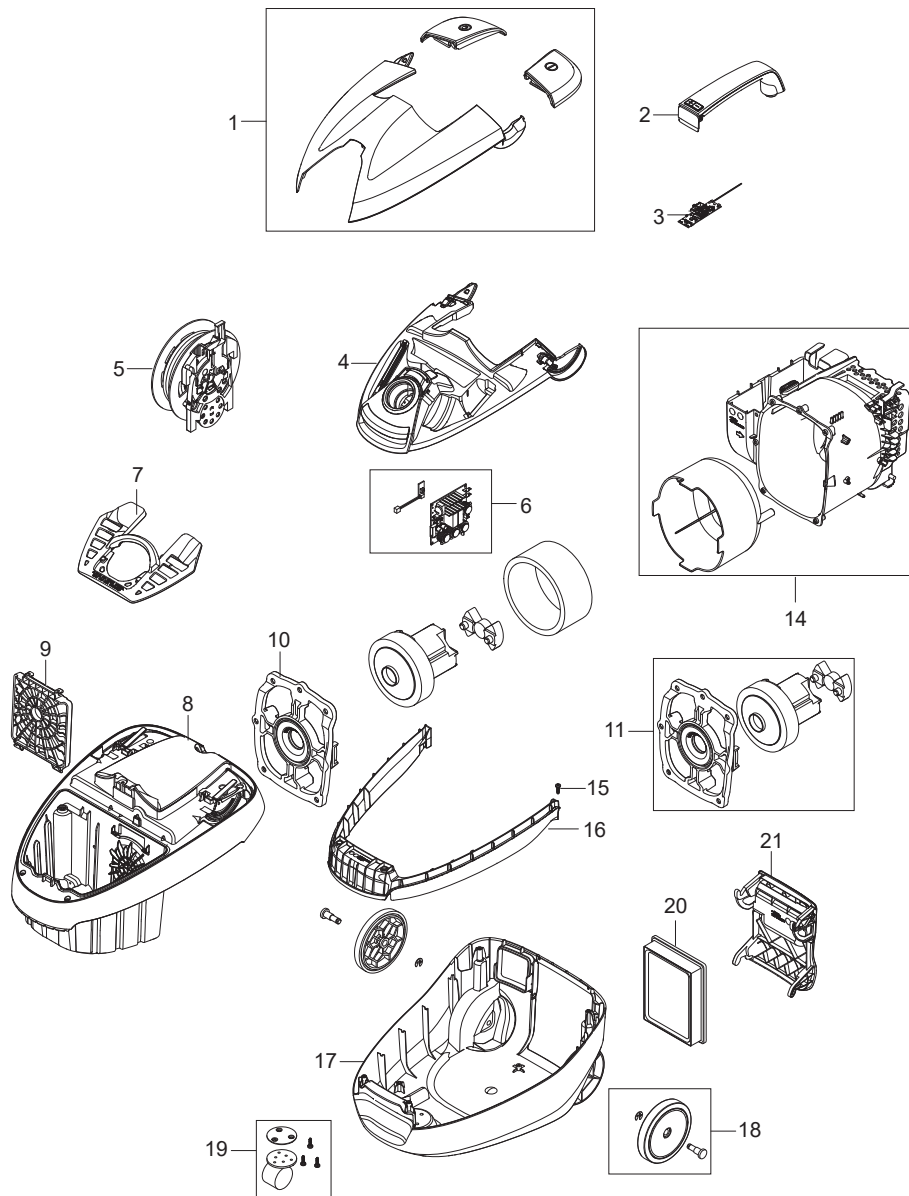

PARTS LIST

2018.02.08

TABLE OF CONTENTS

Overview1
Accessories3

Pos.	Vare-nr	Antal	Beskrivelse	Notes
0	107415438	1	20PCS BOXES SELECT	
1	107414021	1	Tilbehørslåg - red solid	
1	107414022	1	Tilbehørslåg - sky blue	
1	107414023	1	Tilbehørslåg - berry	
1	107414024	1	Tilbehørslåg - silver metallic	
1	107414025	1	Tilbehørslåg - aqua	
1	107414026	1	Tilbehørslåg - blue/grey metallic	
2	107414050	1	Bærehåndtag - comfort/superior	
3	107414052	1	Print til håndtag - comfort	
4	107414012	1	Støvrumslæg kpl red comfort	
4	107414013	1	Støvrumslæg kpl sky blue comfort	
4	107414014	1	Støvrumslæg kpl berry comfort	
4	107414015	1	Støvrumslæg kpl silver comfort	
4	107414016	1	Støvrumslæg kpl aqua comfort	
4	107414017	1	Støvrumslæg kpl blue/grey comfort	
4	107414040	1	Støvrumslæg kpl white comfort	
5	128350226	1	CABLE REWINDER 8M UK	[1]
5	128350227	1	CABLE REWINDER 8M AUS/NZ	
5	128350228	1	CABLE REWINDER 8M EU	
6	107414055	1	Print til motor comfort/superior	
7	107414056	1	Poseholder	
8	107414030	1	Beholder red solid	
8	107414031	1	Beholder sky blue	
8	107414032	1	Beholder berry	
8	107414033	1	Beholder silver metallic	
8	107414034	1	Beholder aqua	
8	107414035	1	Beholder blue/grey metallic	
9	107414057	1	Holder til forfilter	
10	107414059	1	Pakning	[2]
11	128350041	1	800W MOTOR KIT INCL.DAMPER AND GASKET	[3]
14	107414058	1	Motorhus	
15	140 9214 040	1	Skrue Torx 40X14 Fzb	
16	107414067	1	Udstødningskrans	
17	107414047	1	Kabinetbund	
18	107414048	2	Baghjul 1 stk	
19	147 1040 500	1	Drejehjul Kit Extreme	
20	147 1250 500	1	HEPA 13 filter	
20	107409854	1	HEPA 14 filter	[4]
21	107414046	1	Låg til hepafilter	