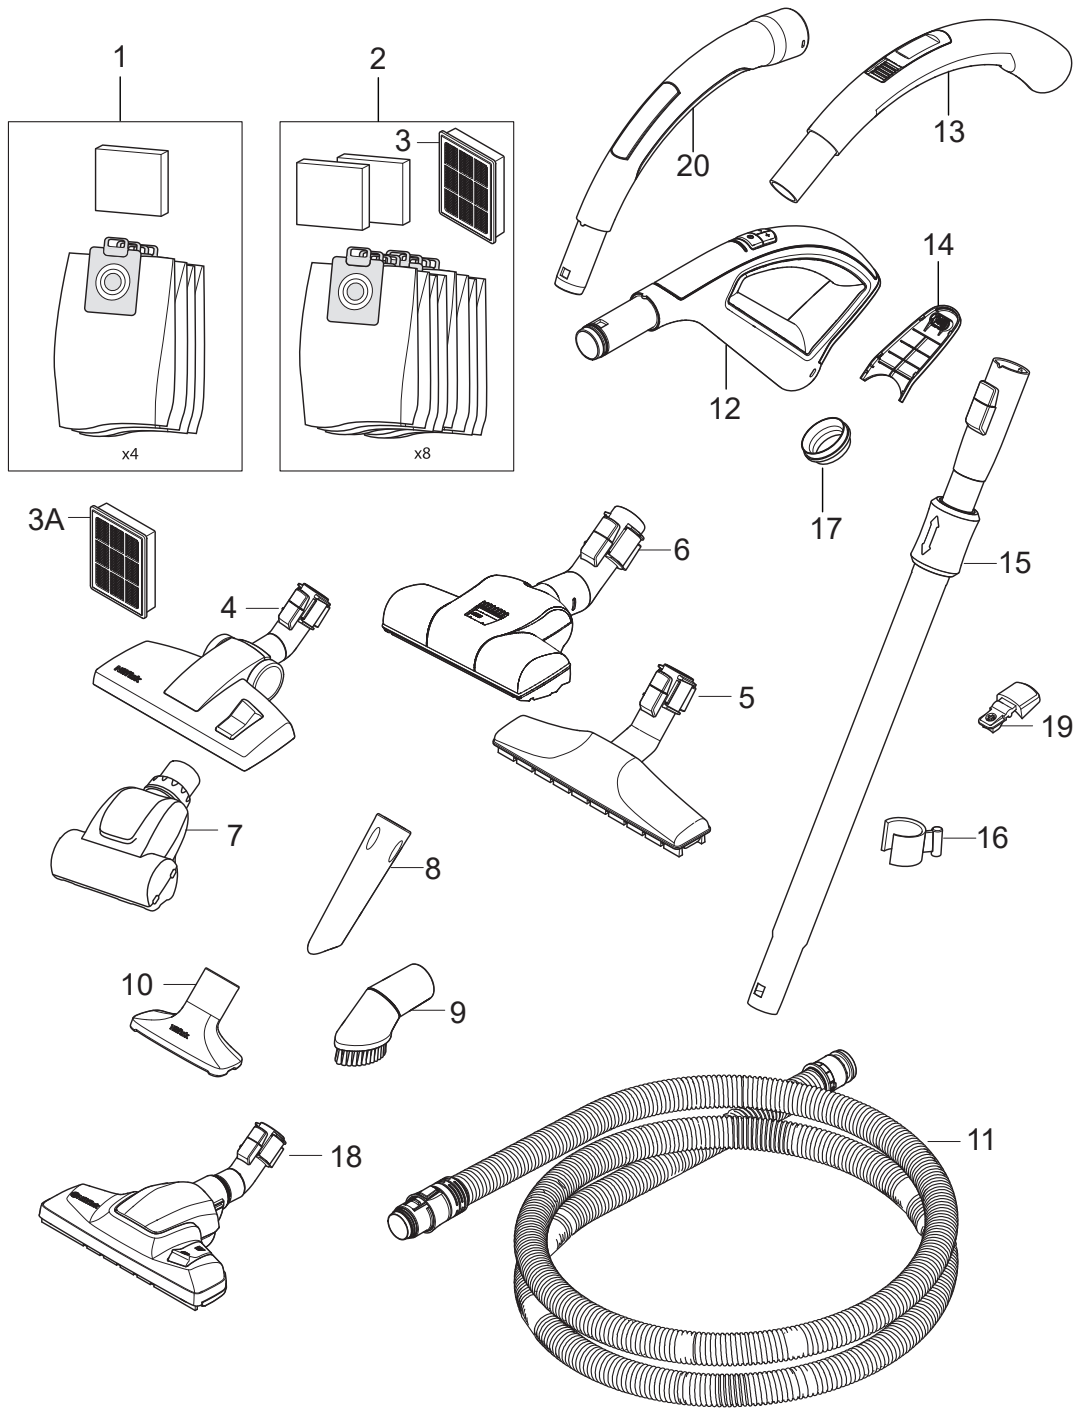

Pos.	Vare-nr	Antal	Beskrivelse	Notes
1	107407639	1	Nilfisk Select støvposer (4 stk.)	
2	107414060	1	Nilfisk Select Starter kit	
3	147 1250 500	1	HEPA 13 filter	
3A	107409854	1	HEPA 14 filter	[1]
4	107413006	1	Kombimundstykke Eco Bravo/Elite/Select	
5	107409852	1	Parketmundstykke Ø32	
6	107409853	1	Turbomundstykke Ø32	
7	107414061	1	Mini turbomundstykke	
8	107409855	1	Fugemundstykke Ø32	
9	107409856	1	Rundbørste Ø32	
10	107409857	1	Polstermundstykke Ø32	
11	107416571	1	Nilfisk slange uden håndtag	
12	107410295	1	Nilfisk Elite Classic håndtag	[1]
13	107414062	1	Buet håndtag Select	
14	107409105	1	Batterilåg til Elite håndtag	
15	107409851	1	Teleskoprør Aluminium Elite/Select	
16	128350157	1	Parkeringsklips kort	
17	107416211	1	Ring	
18	128389014	1	Kombimundstykke NA38 ERP17 Elite-Select	
19	128389115	1		
20	128389182	1	BASIC BENT END WITHOUT SLIDE	

Part Notes:

[1] - PRUNED - NO REPLACEMENT