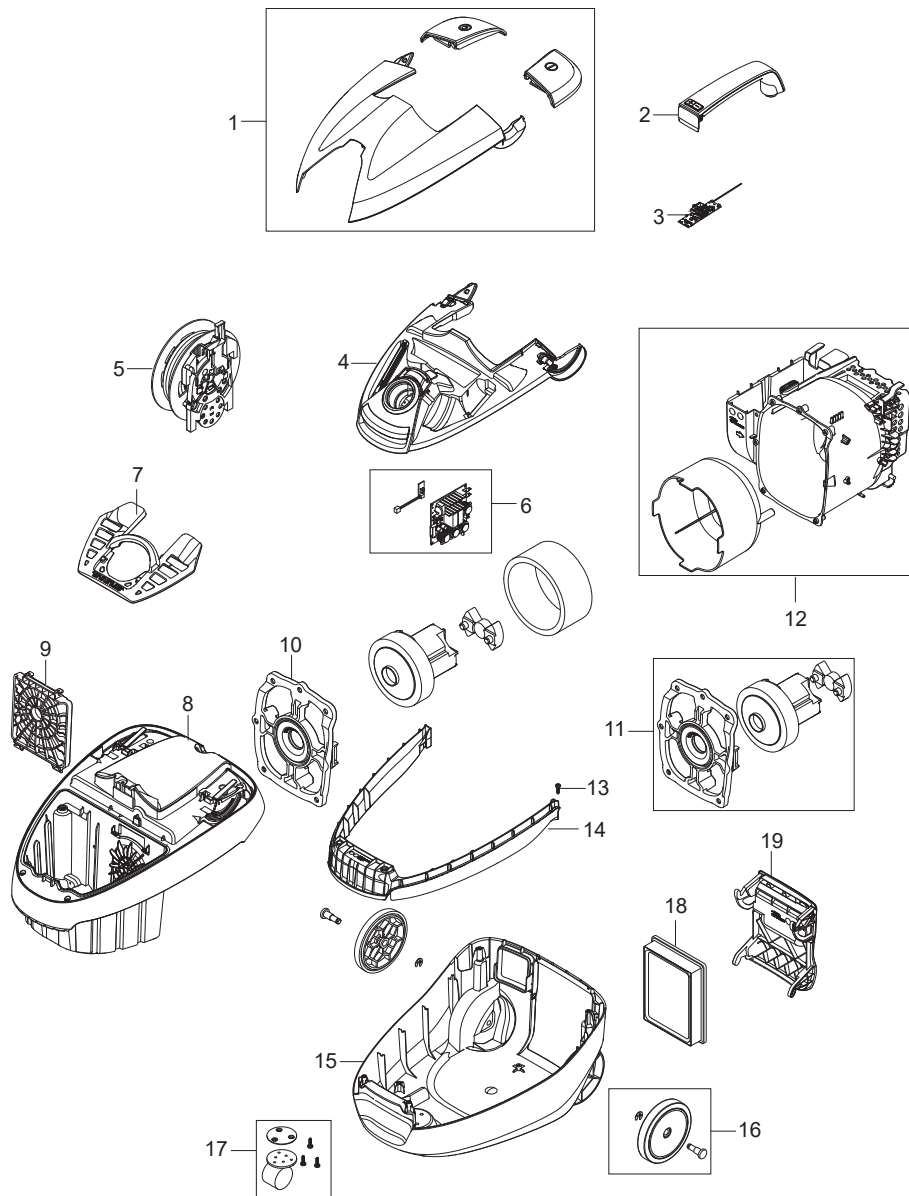

PARTS LIST

2018.02.08

TABLE OF CONTENTS

Overview (ErP 2017).....1
Accessories.....3

Pos.	Vare-nr	Antal	Beskrivelse	Notes
0	128350999	1	10PCS SELECT BOX	
1	107414019	1	Tilbehørslåg - green	
1	107414020	1	Tilbehørslåg - white	
1	107414027	1	Tilbehørslåg - black solid	
1	128389017	1	ACCESSORY LID - GREEN 362C	
1	128389018	1	ACCESSORY LID - GREY 413 C	
2	107414049	1	Bærehåndtag - classic	
3	107414051	1	Print til håndtag - classic	
4	128389021	1	DUST BAG COVER CPL-CL 450W GREEN 362C	
4	128389022	1	DUST BAG COVER CPL CLASSIC GREY 413 C	
4	128389093	1	DUST BAG COVER CPL CLASSIC WHITE	
4	128389094	1	DUST BAG COVER CPL CLASSIC BLACK	
5	128350227	1	CABLE REWINDER 8M AUS/NZ	
5	128350228	1	CABLE REWINDER 8M EU	
6	107414054	1	Print til motor classic	
7	107414056	1	Poseholder	
8	107414028	1	Beholder green	
8	107414029	1	Beholder white	
8	107414036	1	Beholder black solid	
8	128389025	1	MAIN BODY - GREEN 362C	
8	128389028	1	MAIN BODY - GREY 413 C	
9	107414057	1	Holder til forfilter	
10	107414059	1	Pakning	
11	128389029	1	700W MOTOR KIT INCL.DAMPER AND GASKET	
11	128389030	1	450W MOTOR KIT INCL.DAMPER AND GASKET	
12	107414058	1	Motorhus	
13	140 9214 040	1	Skrue Torx 40X14 Fzb	
14	107414067	1	Udstødningskrans	
15	107414047	1	Kabinetbund	
16	107414048	2	Baghjul 1 stk	
17	147 1040 500	1	Drejehjul Kit Extreme	
18	147 1250 500	1	HEPA 13 filter	
18	107409854	1	HEPA 14 filter	[1]
19	107414046	1	Låg til hepafilter	

Part Notes:

[1] - PRUNED - NO REPLACEMENT