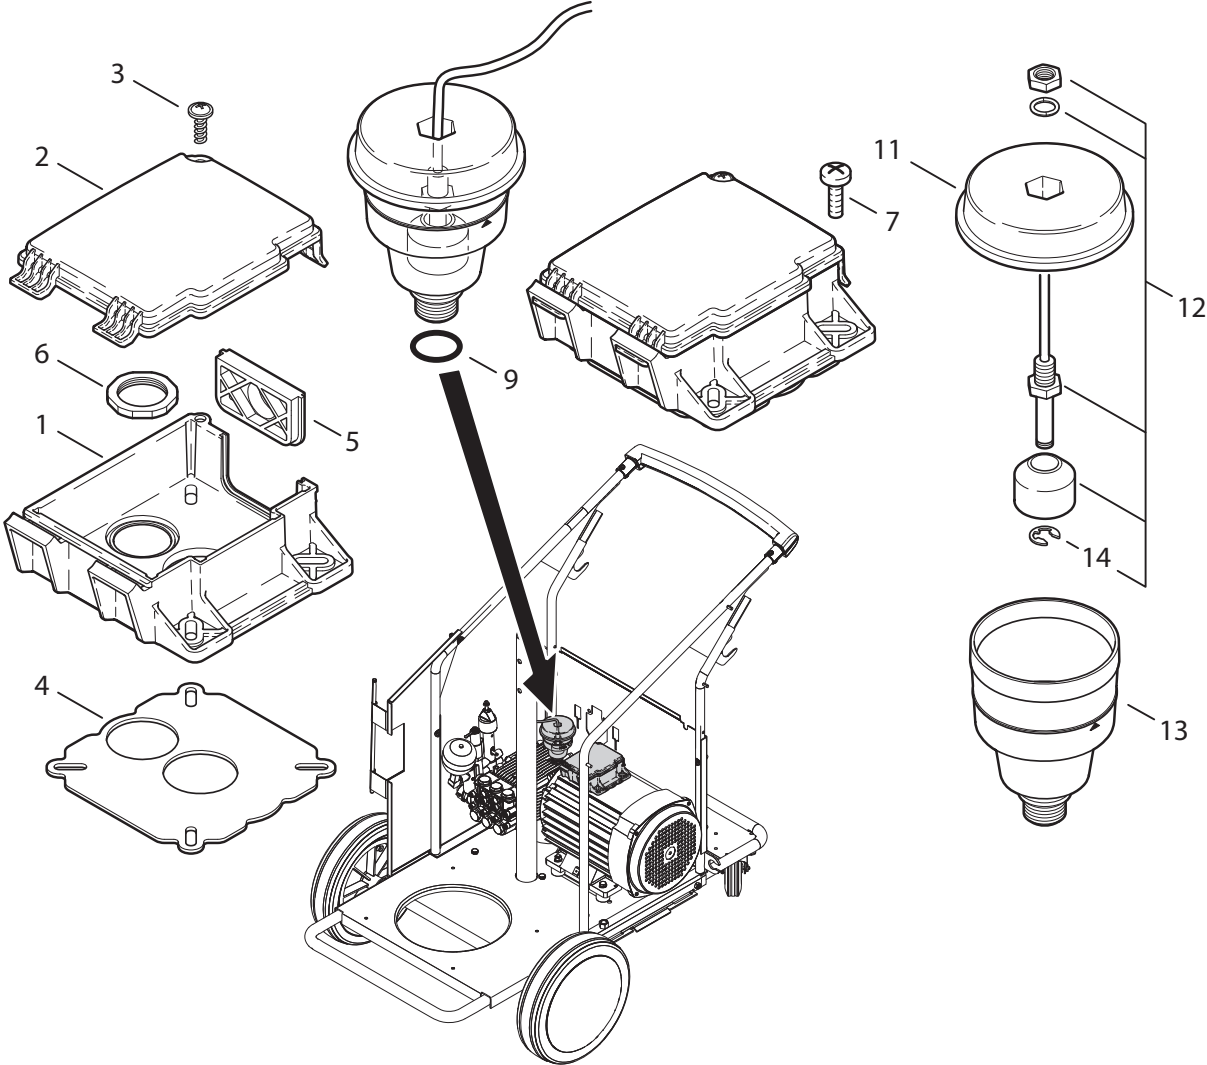

Pos.	Vare-nr	Antal	Beskrivelse	Notes
1	301000781	1	Elkasse	
0	5218433	1	Pumpeolie ISO 150 (1 liter)	[1]
2	301000782	1	Dæksel	
3	10028	1	Skruer	
4	301000845	1	GASKET FOR ELECTRIC BOX 100.50X114X1MM N	
5	17106	1	Indsats	
6	20862	1	Møtrik	
7	32535	4	SCREW M5X16	
9	56554	1	O-ring	
11	301000615	1	Dæksel	
12	301001196	1	Float Switch	
13	301000614	1	Oliebeholder	
14	107142593	1	HOLDING WASHER PE	[2]

Part Notes:

- [1] - 1,1L - OIL TYPES_QUANTITY for HPW_APRIL 2017
- [2] - TSB-PPW-2016-017 Locking ring for oil level switch falling off