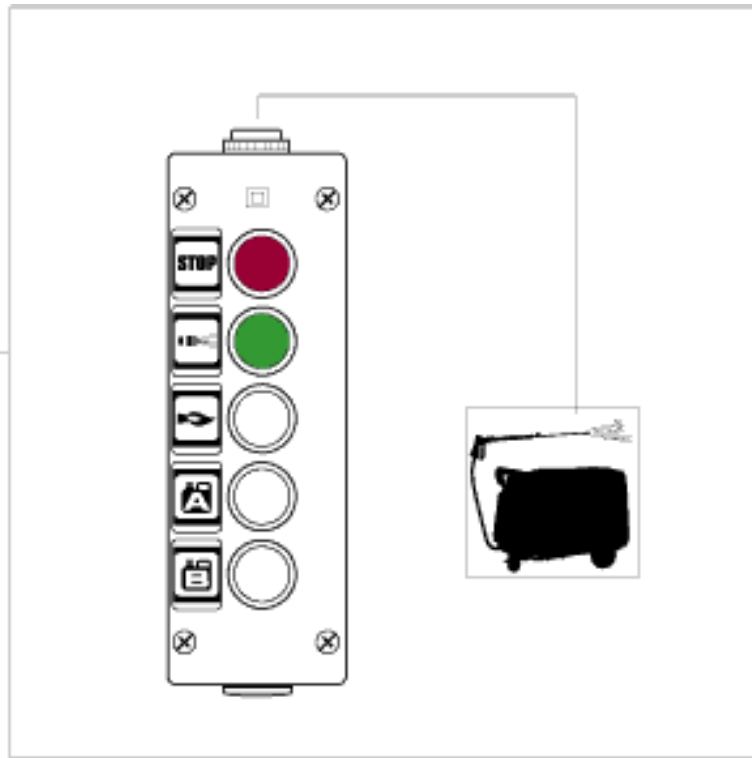

NEPTUNE5+7-124

Service crane

NEPTUNE 7-63 / MH 7P 175/1260

2017.11.02

2013.04.02

Pos.	Vare-nr	Antal	Beskrivelse	Notes
0-	301001078	1	Service Crane	

1

2