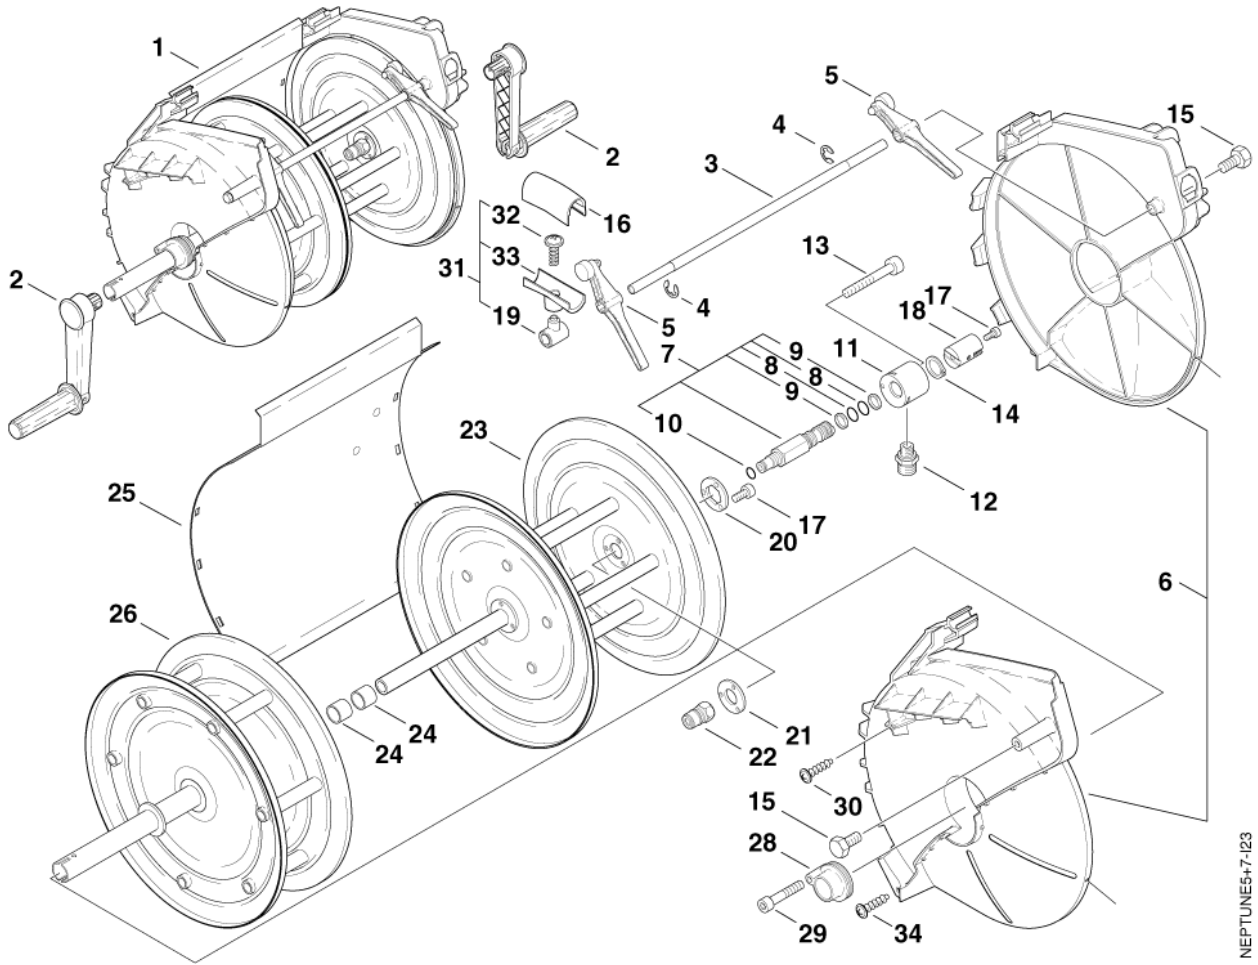

NEPTUNE5+7-123

Pos.	Vare-nr	Antal	Beskrivelse	Notes
			MI - 301001206 hose reel assembly	[1]
1	301001130	1	Slange- og kabelrulle til max. 20 m DN10	
2	301000733	2	Drejehåndtag	
3	301000668	1	GUIDE BAR Ø12X451	[2]
4	1814466	2	SAFETY WASHER D9 A2 DIN 6799	
5	301000746	2	Bremse	
6	301001359	1	Kabinet til slangerulle, højre + venstre	
7	301001096	1	Trykgennemføring	
8	19620	2	O-ring	
9	63792	2	Back-up ring	
10	42768	1	O-ring	
11	301000624	1	Hus For Trykgennemføring	
12	54590	1	Forskrining	
13	5100	1	Screw M6X45	
14	1802057	1	Circlip external 20x1.2 Spring steel, bl	
15	6557	2	Skrue, M8X16	
16	301000674	1	Slangeføring Overdel	
17	3913	4	Skrue M6X12	
18	301000625	1	Adapter	
19	301000672	1	HOSE GUIDE SLEEVE 33.2X2	
20	301000653	1	Skive	
21	301000850	1	Washer Ø2	
22	1600493	1	Ergo højtrykskobling DN10 3/8" han	
23	301000662	1	HOSE REEL 30M	
24	301001179	2	BEARING BUSHING 22X 24X2	
25	301000602	1	SHEET METAL 390X262X142	
26	301000654	1	Kabeltrommel	
28	301000849	1	Leje	
29	5945	1	Skrue	
30	11565	2	Skrue Pt5X18	
31	301000780	1	Slangeføring Formonteret	
32	10028	1	Skrue	
33	301000676	1	Slangeføring Underdel	
34	43341	2	SCREW 5X30	

Part Notes:

1. [1] - MI - 301001206 hose reel assembly
   [2] - NO LONGER AVAILABLE