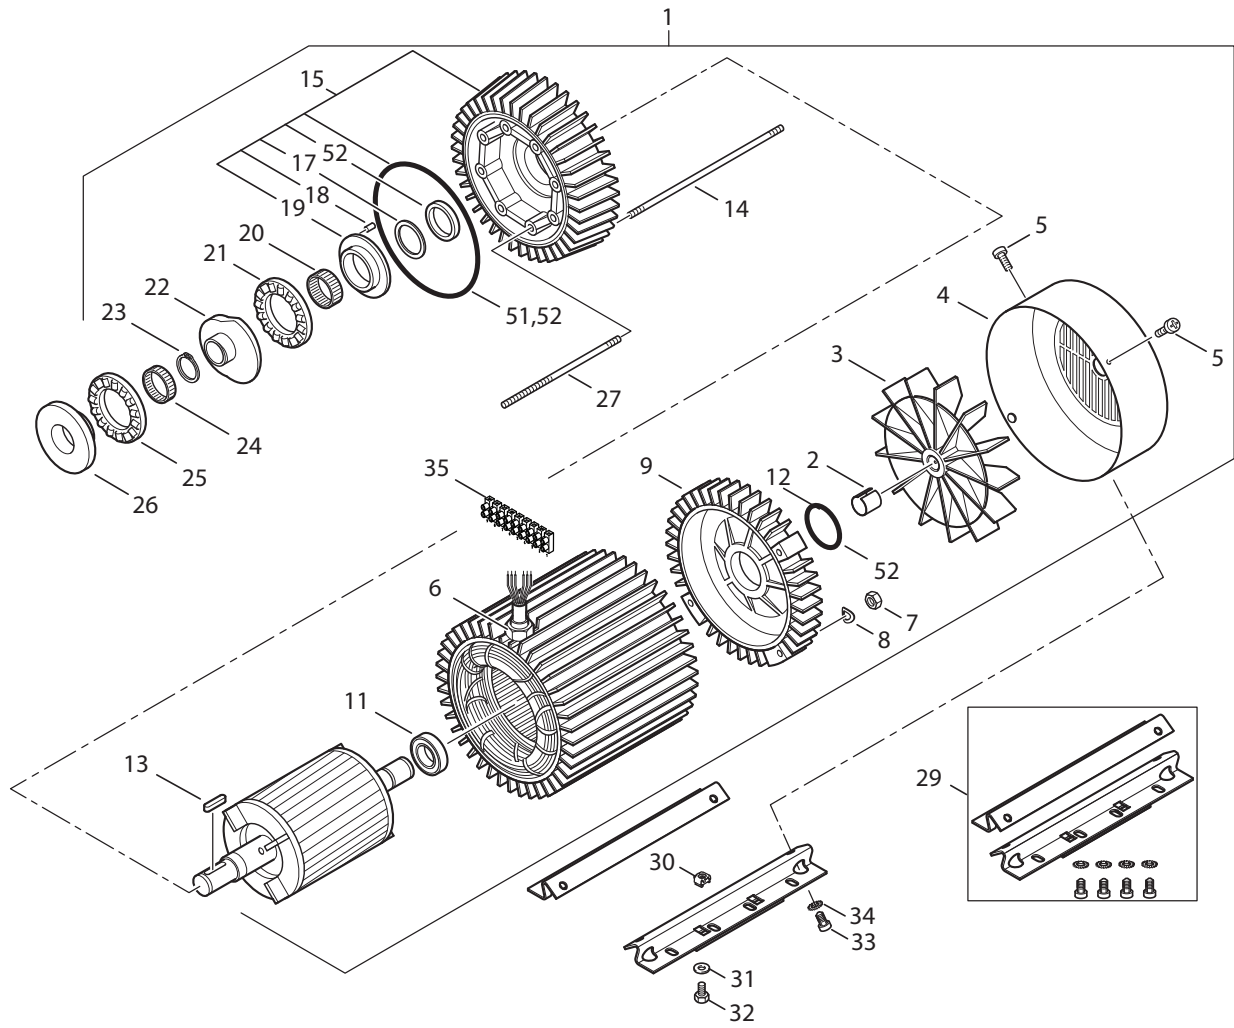

Pos.	Vare-nr	Antal	Beskrivelse	Notes
00	107121000	1	MP UNIT 400-230/3/50 6.5KW NEPTUNE 7	[1]
1	107120753	1	MOTOR 6.5KW 200 3 60	[2]
1	107120751	1	MOTOR 6.5KW 440 220 3 60	[3]
1	107120759	1	MOTOR 2.1KW 230 1 50	[4]
1	107120790	1	MOTOR 7.8KW 440.220/3/60 NEPTUNE	[5]
1	107120750	1	Motor 6,5Kw/400-415/230/ 3	[6]
1	107120752	1	MOTOR 6.5KW 200 3 50	[7]
1	107120757	1	MOTOR 5.0KW 208 230 1 60	[8]
2	1802503	1	Låsering Ø25 x Ø25	
3	6100605	1	Ventilatorvinge	[9]
3	107142275	1	FAN AND RETAINING RING	[10]
4	6100609	1	Ventilatorskærm	[9]
4	107142276	1	COVER FOR FAN	[10]
5	101814693	2	SCREW M4X 8 EE DIN 7500 A2	
6	107302152	1	Bøsning	
7	2758	4	Møtrik M8	
8	1801182	4	Fjederskive M8	
9	107140617	1	Rear Bearing Cover	[11]
9	6100611	1	N-Lejedæksel	[12]
9	107142277	1	REAR BEARING COVER	[10]
11	3200623	1	Leje	[9]
11	31000149	1	Leje, Rf	[10]
12	107318244	1	O-RING 51.6X2.4 NBR70	
13	3200672	1	Feder	
14	6100712	4	Stagbolt F. Statorhus	[13]
14	6100711	4	Stagbolt F. Statorhus	[14]
15	107140615	1	Front Bearing Cover Compl Ete	[15]
15	6101750	1	D-Lejedæksel Komp. 03	[16]
17	6100995	1	Skive	
18	6100996	1	Styrestift	
19	107120703	1	Lejeskive	
20	3200656	1	Nåleleje Ina K 40X46X17	
21	3200615	1	Rulleleje	
22	107120708	1	Skråskive 4	[17]
22	107120710	1	Skråskive 6	[18]
22	107120716	1	Skråskive 12	[19]
22	107120719	1	WOBBLE DISC NO 17	[20]
23	1802511	1	Seegerring U 28 X 1,5	
24	3200664	1	Nåleleje	
25	3200615	1	Rulleleje	
26	107120704	1	Lejeskive	
27	6301368	8	Stagbolt	
29	301001070	1	Console 263X220X41,2	[14]
29	101118095	1	Konsol For Motor	[21]
30	909100152	4	Møtrik	
31	2793	4	WASHER 8.4X2	
32	8919	4	Skruer	
33	1802651	4	Taptite Skruer M10X25	
34	10204	4	SERRATED LOCK WASHER A10	
35	101117839	1	Terminal Plug And Terminal L Pins	
49	1119310	1	Rep. sæt til ventiler	
50	1119571	1	Rep. sæt (pakningsæt, reduceret)	[22]
51	1119820	1	Rep. sæt olietætning 03	
52	1119570	1	Rep. sæt pakninger C3	[23]

Part Notes:

- [1] - Motorpump unit complete - not shown
- [2] - NEPTUNE 7-63 / MH 7P 175/1260 *JP,60HZ*, WITH WOBBLEDISC NO. 6
- [3] - NEPTUNE 7-63 / MH 7P 175/1260 *KR*, WITH WOBBLEDISC NO. 6