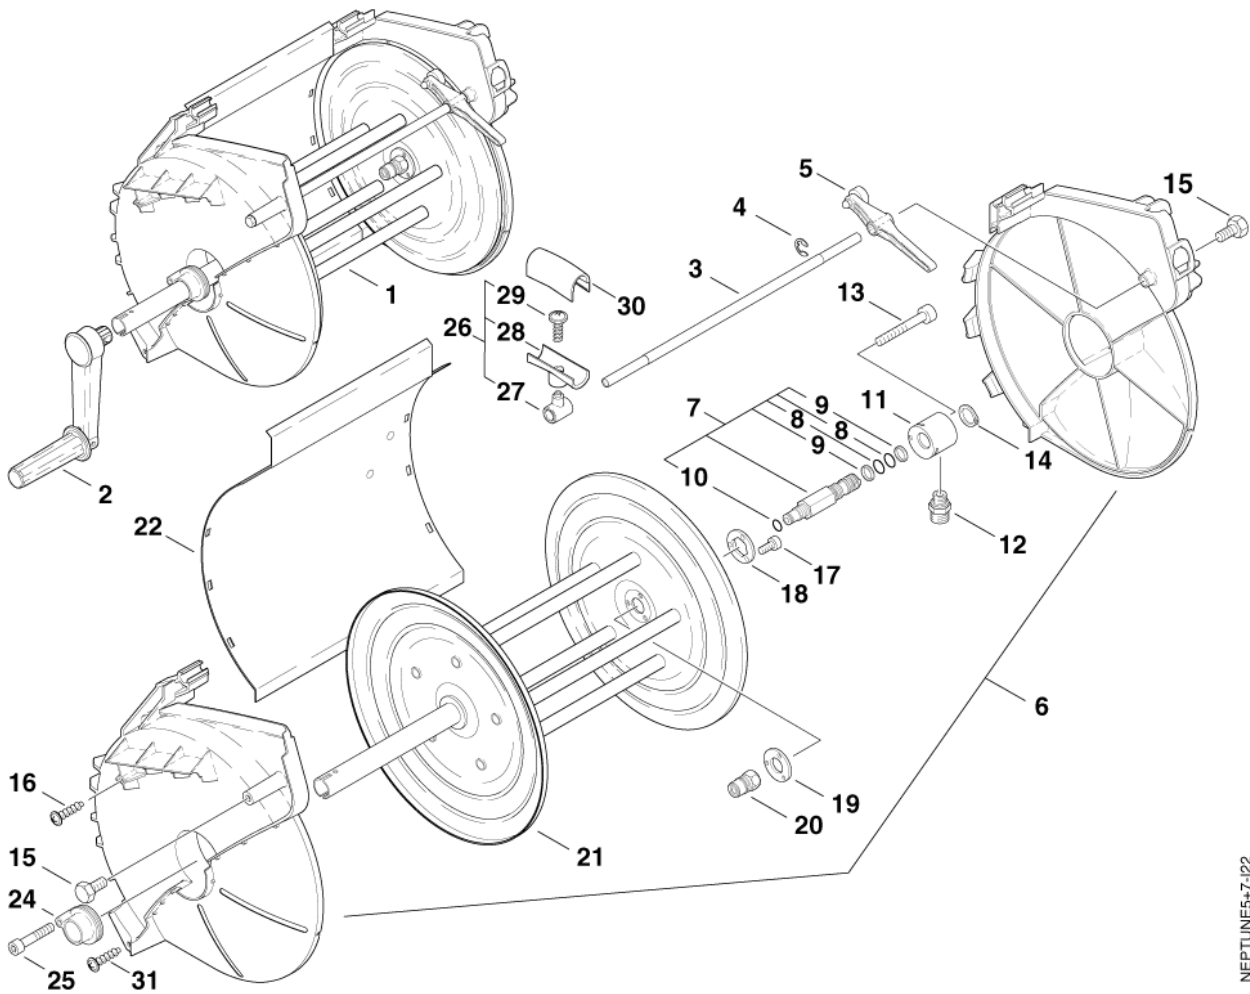

NEPTUNE5+7-122

Pos.	Vare-nr	Antal	Beskrivelse	Notes
00	301001131	1	Slangerulle til max. 20 m DN10	
1	301000851	1	Slangerulle	
2	301000733	1	Drejehåndtag	
3	301000668	1	GUIDE BAR Ø12X451	[1]
4	1814466	1	SAFETY WASHER D9 A2 DIN 6799	
5	301000746	1	Bremse	
6	301001359	1	Kabinet til slangerulle, højre + venstre	
7	301001096	1	Trykgennemføring	
8	19620	2	O-ring	
9	63792	2	Back-up ring	
10	42768	1	O-ring	
11	301000624	1	Hus For Trykgennemføring	
12	54590	1	Forskruning	
13	5100	1	Screw M6X45	
14	1802057	1	Circlip external 20x1.2 Spring steel, bl	
15	6557	2	Skruer, M8X16	
16	11565	2	Skruer Pt5X18	
17	3913	3	Skruer M6X12	
18	301000653	1	Skive	
19	301000850	1	Washer Ø2	
20	1600493	1	Ergo højtryksskobling DN10 3/8" han	
21	301000698	1	Slangerulle 50M	
22	301000602	1	SHEET METAL 390X262X142	
24	301000849	1	Leje	
25	5945	1	Skruer	
26	301000780	1	Slangeføring Formonteret	
27	301000672	1	HOSE GUIDE SLEEVE 33.2X2	
28	301000676	1	Slangeføring Underdel	
29	10028	1	Skruer	
30	301000674	1	Slangeføring Overdel	
31	43341	2	SCREW 5X30	

Part Notes:

[1] - NO LONGER AVAILABLE