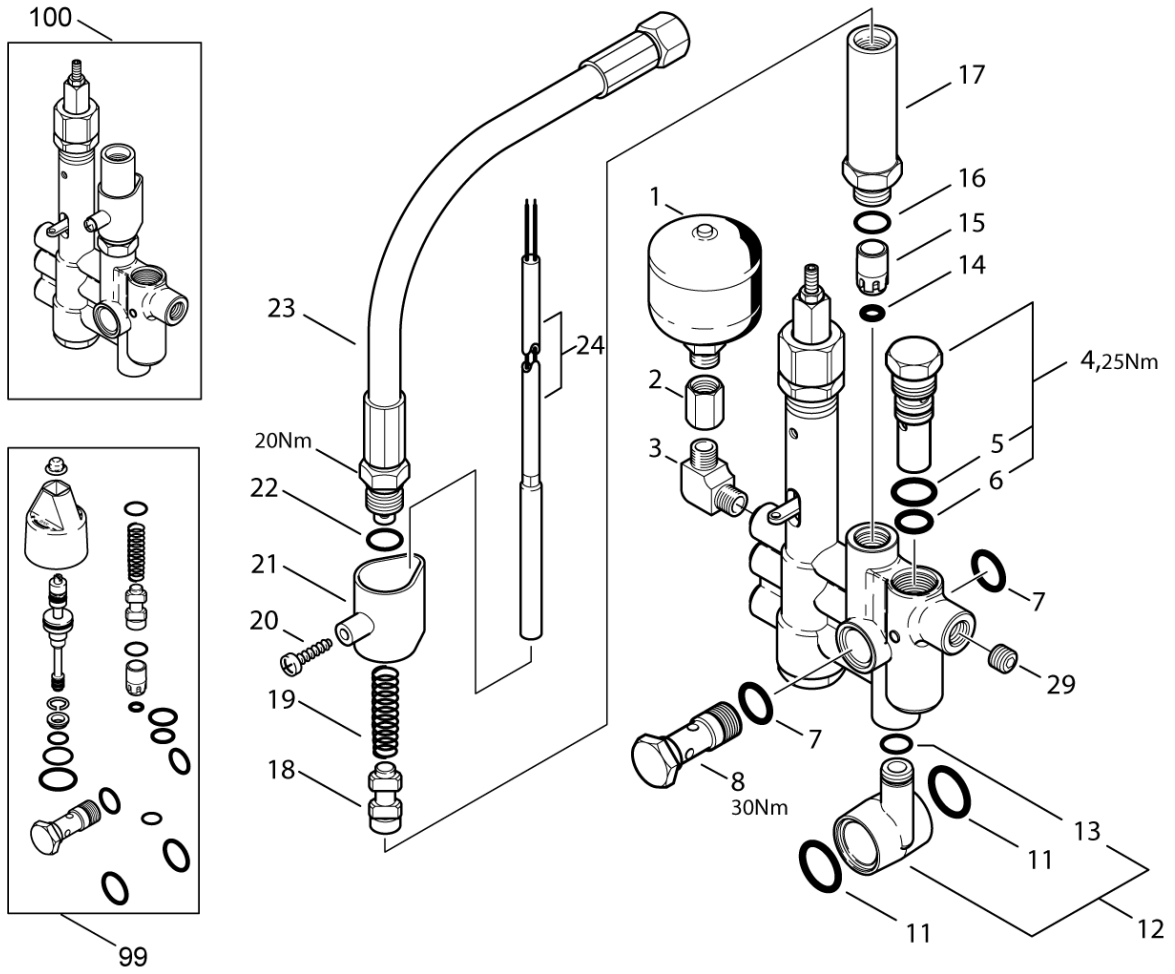

Pos.	Vare-nr	Antal	Beskrivelse	Notes
1	63090	1	Trykudligner	
2	63136	1	Muffe	
3	1618	1	Forskruning	
4	62730	1	Sikkerhedsventil 200Bar	[1]
4	301000911	1	Sikkerhedsventil	[2]
5	16443	1	O-ring	[3]
6	62706	1	O-Ring	[3]
7	16443	2	O-ring	[3]
8	62697	1	Banjo Bolt	[3]
9	30993	3	Prop	[3]
11	24347	2	O-ring	[3]
12	63058	1	Tilslutningsstykke	
13	13739	1	O-ring	[3]
14	56519	1	O-Ring	[4]
15	301000905	1	Stempel	[4]
16	16998	1	O-Ring	[4]
17	62722	1	Hus	[5]
18	57571	1	Kontaktstempel	[6]
18	63538	1	Kontakt Stempel	[7]
19	6231	1	Fjeder	[3]
20	10028	1	Skruer	[5]
21	62399	1	Holder	[5]
22	62706	1	O-Ring	[3]
23	301000857	1	Ht Slange	
24	301002458	1	Reed Contact	
99	301001195	1	Rep. Sæt Omløbsventil	[2]
99	63056	1	Rep.Sæt Omløbsventil	[1]
100	107141790	1	UNLOADER VALVE NEPTUNE 3-7	

Part Notes:

- [1] - 7-25
- [2] - 7-58, NEPTUNE 7-63 / MH 7P 175/1260, 7-66
- [3] - part of pos. 99
- [4] - part of pos. 99 and 100
- [5] - part of pos. 100
- [6] - part of pos. 99 for 7-25
- [7] - part of pos. 99 for 7-58, NEPTUNE 7-63 / MH 7P 175/1260, 7-66