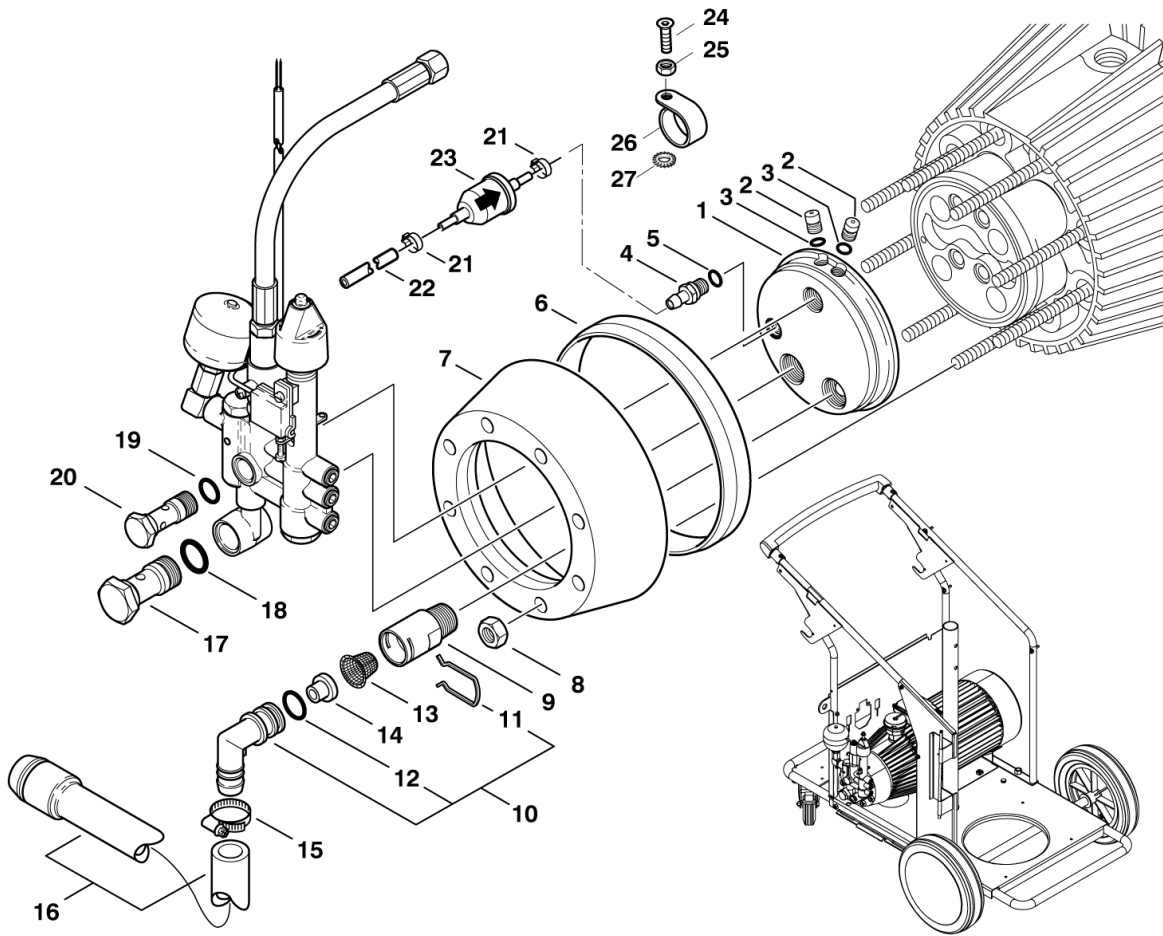

Pump A

NEPTUNE 7-63 / MH 7P 175/1260

2017.11.02

2016.08.12

Pos.	Vare-nr	Antal	Beskrivelse	Notes
1	107121500	1	Mellemlade	
2	107121501	2	Prop	
3	3000270	2	O-Ring 5,1X1,6 Nitril	
4	1609300	1	Slangestuds	
5	3001740	1	O-Ring 7,66X1,78 Nitril	
6	6301392	1	Ring F. Motorpumpeenhed	
7	6100602	1	Spændering	
8	1800465	8	Møtrik M10	
9	107121502	1	Tilgangsstuds	
10	1119210	1	Rep. sæt tilgangsvinkel	
11	6180661	1	SPRING LOCK FOR BY-PASS VALVE	
12	3004226	1	O-Ring D13X3	
13	107312039	1	Filter	
14	301001103	1	Blænde	[1]
14	301000187	1	Blænde	[2]
15	8298	1	Spændebånd	
16	301001416	1	Suge Slange	
17	107121503	1	Banjo Bolt, Inlet	
18	24347	1	O-ring	
19	16443	1	O-ring	
20	62697	1	Banjo Bolt	
21	11654	1	Slangeklemme	[3]
22	101406100	1	Kemislange, 5 Meter	[3]
23	301002926	1	Filter	[3]
24	18274	1	Skrue M4X12	
25	2759	1	Møtrik M8	
26	101117705	1	HOLDER FOR FUEL FILTER	
27	4021	1	SERRATED LOCK WASHER A4	

Part Notes:

- [1] - 7-58, NEPTUNE 7-63 / MH 7P 175/1260, 7-66
- [2] - 7-25
  STOCK COVERS GUARANTEE
- [3] - 1 01.10.2006 =>