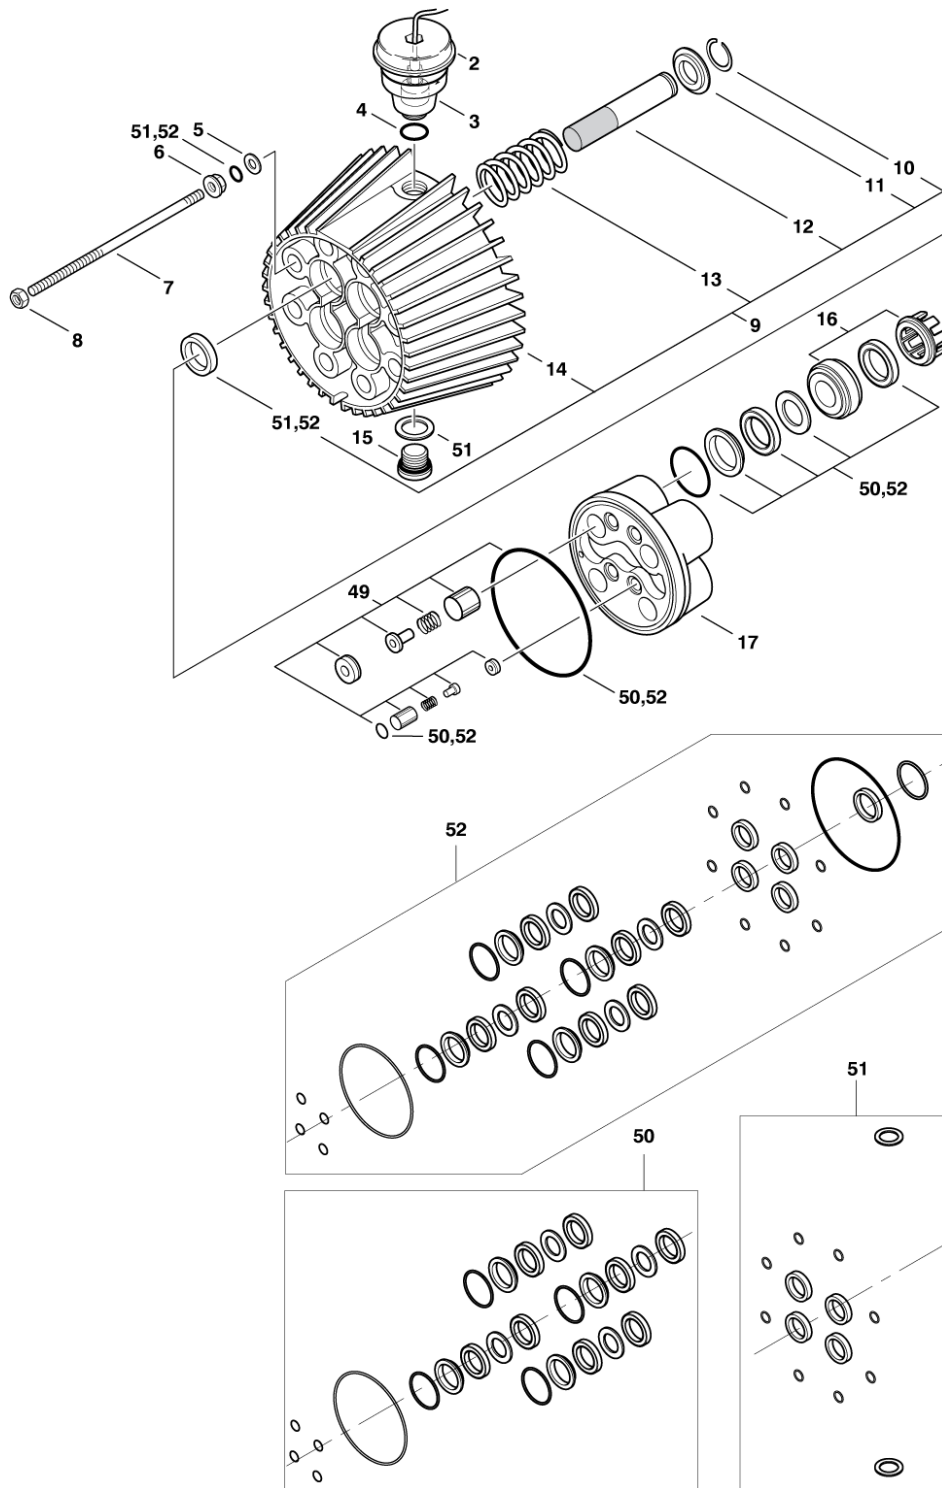

Pos.	Vare-nr	Antal	Beskrivelse	Notes
0-	5218433	1	Pumpeolie ISO 150 (1 liter)	[1]
2	301000615	1	Dæksel	
3	301000614	1	Oliebeholder	
4	19690	1	O-Ring 9,0 X 1,8	
5	6100718	8	Skive F. Stagbolt	
6	6100719	8	Trykring	
7	6301368	8	Stagbolt	
8	1800465	8	Møtrik M10	
9	6300071	1	Cylinderblok Komp.	
10	1802529	4	Seeger Springring	
11	6100666	4	Ring til returfeder	
12	6301166	4	Trykstempel keramik C3	
13	102602517	4	Returfeder C3K	
14	6100610	1	Cylinderblok	
15	6150400	1	Bundprop	
16	107120700	4	Trykring & støttering (1 stk)	
17	107120701	1	Cylinder	
49	1119310	1	Rep. sæt til ventiler	
50	1119571	1	Rep. sæt (pakningssæt, reduceret)	[2]
51	1119820	1	Rep. sæt olietætning 03	
52	1119570	1	Rep. sæt pakninger C3	

Part Notes:

1. [1] - 1,1L - OIL TYPES_QUANTITY for HPW_APRIL 2017
2. [2] - TSB-PPW-2016-011 Rep kit 1119571 and 1119570 potential have wrong O-ring in kit
   DE TSB-PPW-2016-011 Rep Kit 1119571 und 1119570 beinhalten möglicherweise einen falschen O-Ring