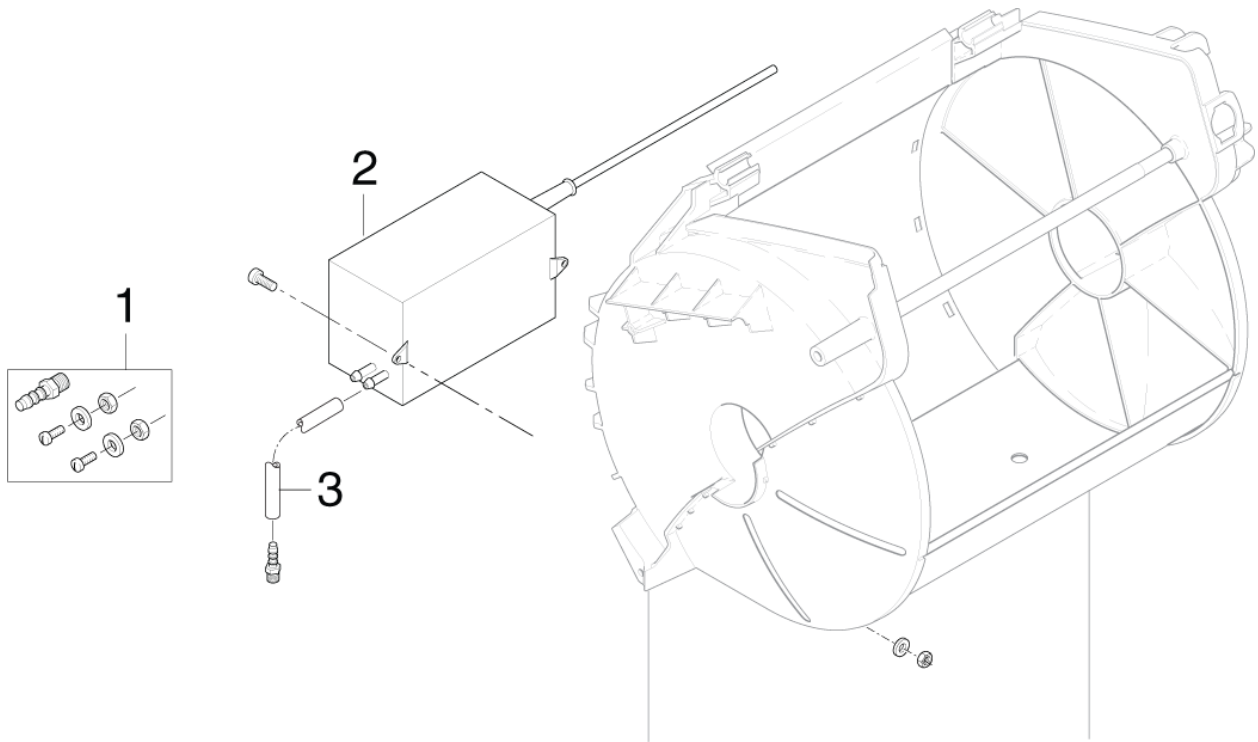

Pos.	Vare-nr	Antal	Beskrivelse	Notes
1	101117831	1	Monterings-Sæt	
2	101117828	1	Antiscale Pump St-15 140M L 24V	[1]
2	101117826	1	Blødgøringspumpe	[2]
3	101117833	1	Slange Ø3/05, 0.6 Mm.	

Part Notes:

- [1] - NEPTUNE 7 + 8
- [2] - NEPTUNE 5