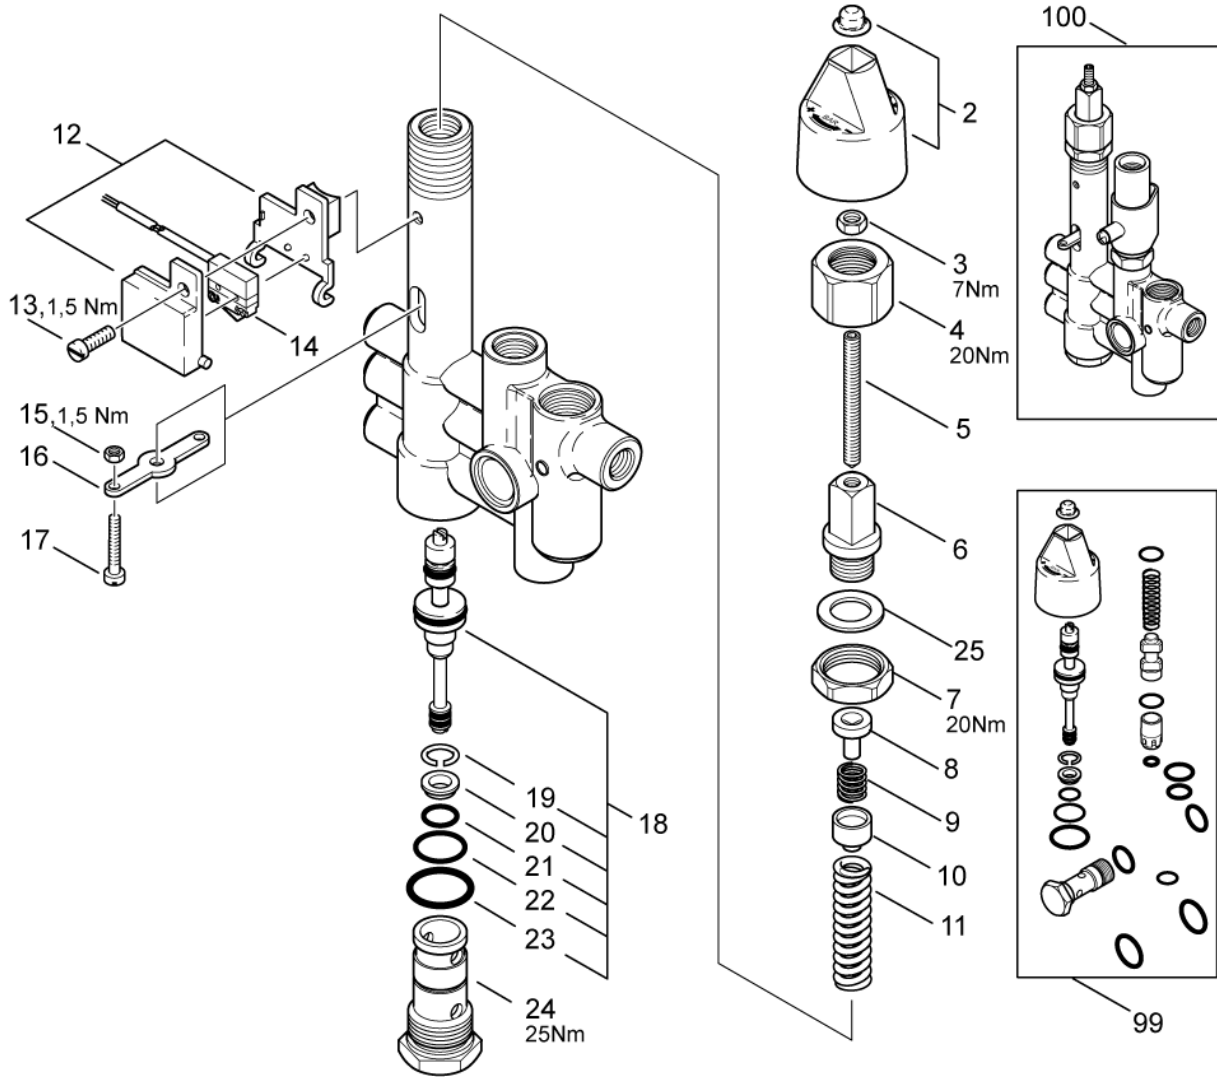

Pos.	Vare-nr	Antal	Beskrivelse	Notes
2	62397	1	Drejeknap	[1]
3	3136	1	Møtrik	[2]
4	62710	1	Omløber	[2]
5	62711	1	Gevindstift	[2]
6	62712	1	Justerskrue	[2]
7	62696	1	Møtrik	[2]
8	62695	1	Fjederstyr	[2]
9	62713	1	Fjeder	[2]
10	62694	1	Sæde	[2]
11	40972	1	Fjeder	[2]
12	62401	1	Hus til microswitch	
13	3349	1	Skrue	
14	301000731	1	Mikrokontakt	
15	2759	1	Møtrik M8	
16	62717	1	Kontaktbeslag	[2]
17	101117739	1	SCREW HEX M4X22-8.8 A2K DIN912	
18	64314	1	Reparationskit ventilstempel	[3]
19	909100001	1	Låsering	[3]
20	62708	1	Ventilsæde	[3]
21	49461	1	O-Ring	[3]
22	9523	1	O-Ring	[3]
23	32091	1	O-Ring	[3]
24	64301	1	Banjo Bolt	[2]
25	103004451	1	VULCAN FIBRE WASHER Ø16X20X1.5 DIN 7737	
99	301001195	1	Rep. Sæt Omløbsventil	[4]
99	63056	1	Rep.Sæt Omløbsventil	[5]
100	107141790	1	UNLOADER VALVE NEPTUNE 3-7	

Part Notes:

- [1] - part of pos. 99
- [2] - part of pos. 100
- [3] - part of pos. 100 and 99
- [4] - 7-58, NEPTUNE 7-63 / MH 7P 175/1260, 7-66
- [5] - 7-25