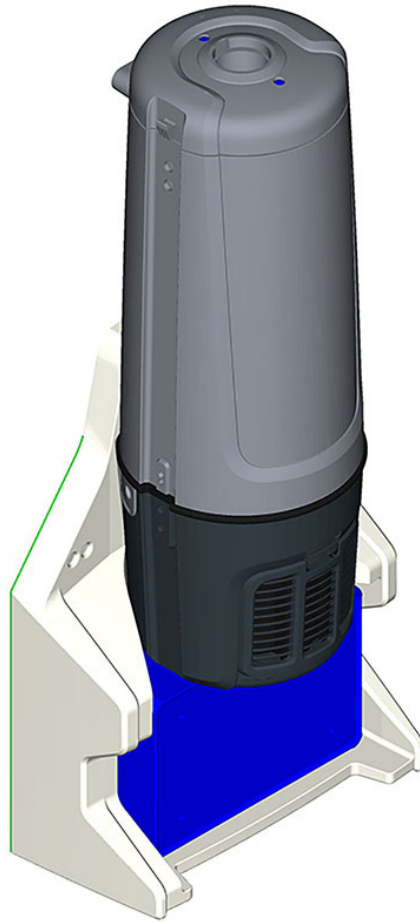

PARTS LIST

2018.01.24

TABLE OF CONTENTS

Overview	1
Container parts	3
Motor parts GD 5 Battery	5
Harness	7
Hoses and tubes	9
Nozzles	11
Recommended spare parts	13

Pos.	Vare-nr	Antal	Beskrivelse	Notes
0	107418155	1	BOX KIT FOR GD5 BATTERY	
1	107418143	1	HOLDER BATTERY KIT	
2	107418147	1	FERRITE BEAD KIT	
3	107418145	1	LOCK BATTERY KIT	
4	9100002070	1	Batteri LI 36V 10S4P	
4A	9100002059	1	HÄNDTAG LITHIUM BATTERI	
5	140 6560 500	1	ANTI STRAIN CLIP	
6	107417770	1	HURTIG OPLADER LI 500W	
7	107418150	1	CORD CHARGER US	[1]
7	107418406	1	CORD CHARGER CH KIT	
7	107418407	1	CORD CHARGER CN	
7	107418148	1	CORD CHARGER UK	
7	107418149	1	LADLEDNING EU	
7	107418152	1	CORD CHARGER AUS/NZ	
8	107418153	1	CONTROL BOARD KIT	
9	107418146	1	30MM 24AWG WIRE KIT	
10	107418144	1	POWER CABLE KIT	
11	107418154	1	PCB CORD A SWICH KIT BATTERY	
NS	107418155	1	BOX KIT FOR GD5 BATTERY	
NS	107418408	1	OUT BOX KIT FOR GD5 B.	
	107415231	1	BOX LABEL FOR GD5B EU	
	107415232	1	BOX LABEL FOR GD5B UK/CH	
	107415234	1	BOX LABEL FOR GD5B AUS/NZ	
	107415233	1	BOX LABEL FOR GD5B US	[1]

Part Notes:

[1] - NEVER LAUNCHED

Pos.	Vare-nr	Antal	Beskrivelse	Notes
1	147 1077 500	1	Outer Lid 5L Light Grey	
2	147 1076 500	1	Container 5L Light Grey	
3	147 1100 500	1	Posefilter 5 liter (1 stk.)	
4	147 1101 500	1	Clips, Kompl.	
5	147 1115 500	1	Basket Sack Filter	
6		1	See Motor parts	[1]
7	147 1098 500	1	Støvsugerposer 5 liter (5 stk.)	

Part Notes:

[1] - Motor parts GD 5 Battery

Pos.	Vare-nr	Antal	Beskrivelse	Notes
1	147 1095 500	1	Forfilter	
2	147 1086 500	1	Chassis Dark Grey	
3	107418156	1	WIRE SET AND CABLE RUBBER	
4	107418404	1	MOTOR SUSPENSION KIT F.36V DC	
5	107418157	1	36V DC MOTOR - GD5 BATTERY	[1]
6	107418403	1	SWITCH CPL.GD5 BATTERY	
7	147 1101 500	1	Clips, Kompl.	
8	147 1088 500	1	Motor Cover	
9	147 1075 500	1	Kabinet	
10	147 1089 500	1	Udblæsningsfilter	
11	147 1082 500	1	Grid Exhaust Dark Grey	