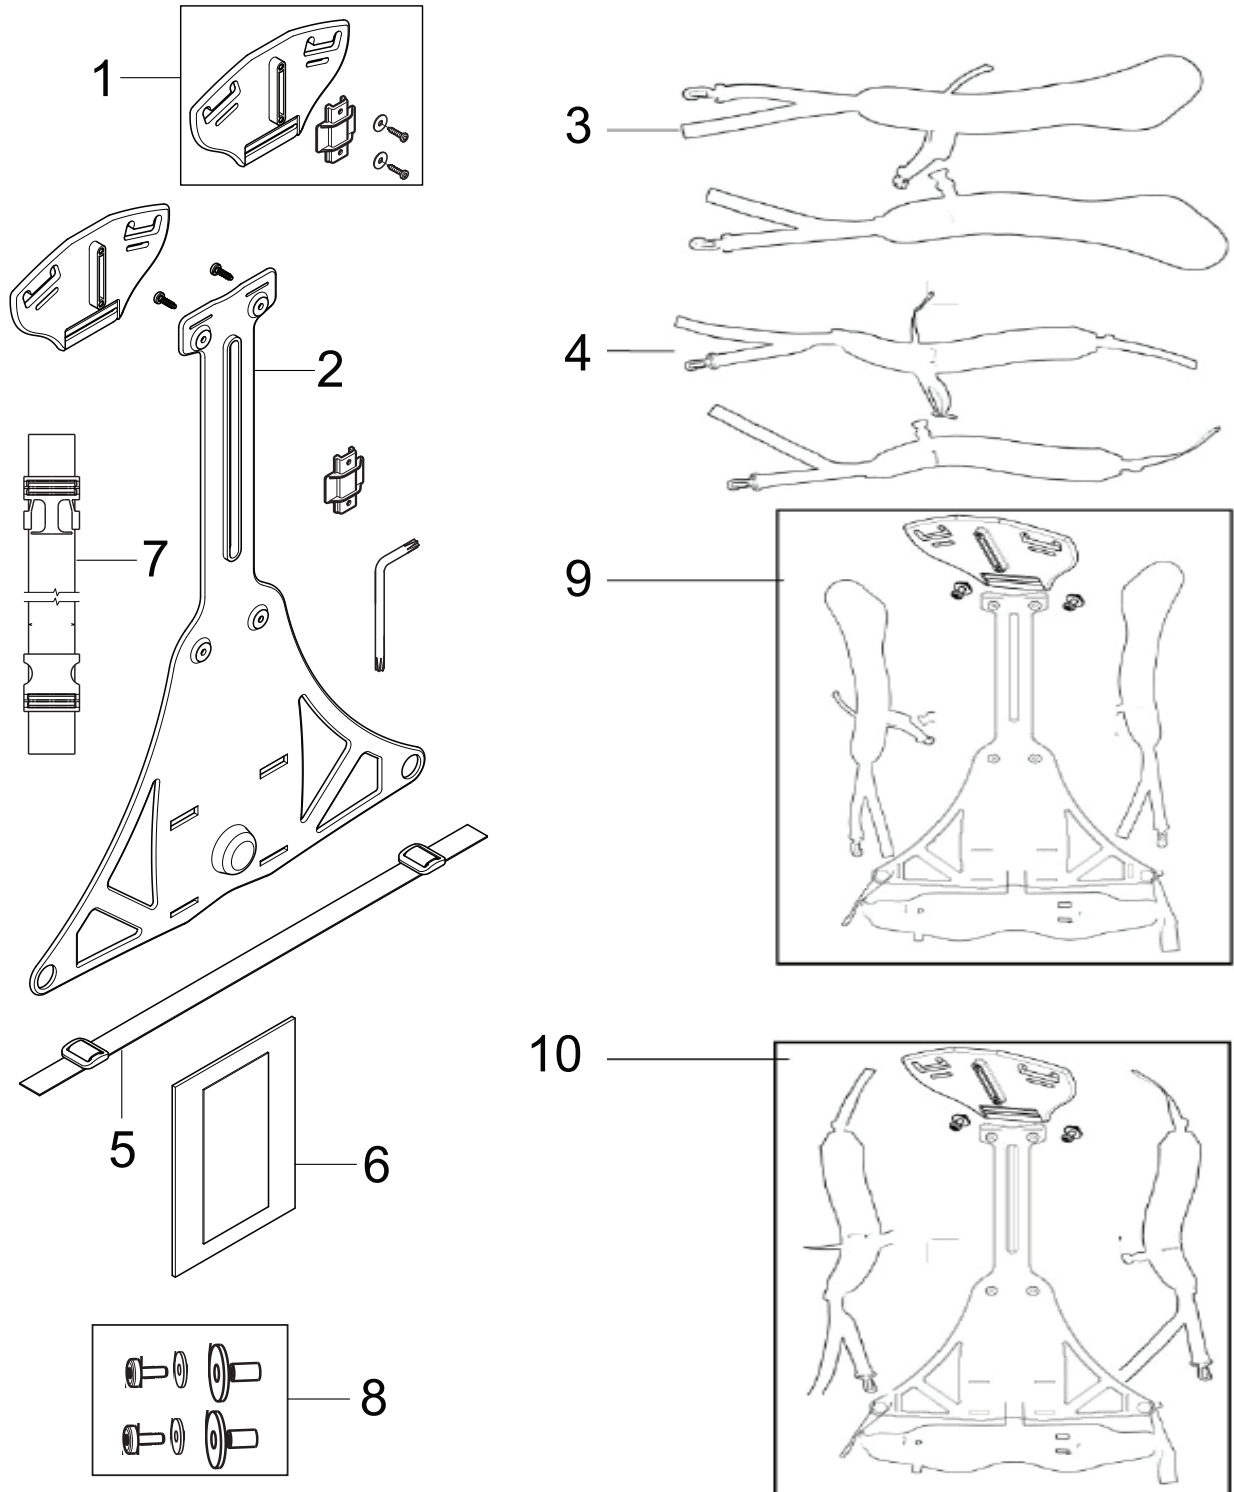

Part Notes:

[1] - Motor parts GD 5 Battery

Pos.	Vare-nr	Antal	Beskrivelse	Notes
1	147 1095 500	1	Forfilter	
2	147 1086 500	1	Chassis Dark Grey	
3	107418156	1	WIRE SET AND CABLE RUBBER	
4	107418404	1	MOTOR SUSPENSION KIT F.36V DC	
5	107418157	1	36V DC MOTOR - GD5 BATTERY	[1]
6	107418403	1	SWITCH CPL.GD5 BATTERY	
7	147 1101 500	1	Clips, Kompl.	
8	147 1088 500	1	Motor Cover	
9	147 1075 500	1	Kabinet	
10	147 1089 500	1	Udblæsningsfilter	
11	147 1082 500	1	Grid Exhaust Dark Grey	

Part Notes:

[1] - NEVER LAUNCHED

Pos.	Vare-nr	Antal	Beskrivelse	Notes
1	147 1092 500		Plade Til Sele GD5	
2	147 1091 500		Rygplade Til Bæresele GD 5/10	
3	147 1246 500		Seler Premium GD 5/10 Back	
4	147 1090 500		Seler Std. GD 5/10 Back	
5	147 1247 500		Lifting Strap	
6	147 1248 500		Padding Back Plate	
7	147 1249 500		Extention Belt	
8	147 1246 600		Skrue Sæt	
9	147 1246 510		Seler Premium komplet	
10	147 1090 510		Harness Std. Cpl	

Pos.	Vare-nr	Antal	Beskrivelse	Notes
1	011 8130 500	1	Teleskoprør alu Ø32	
2	147 1449 500	1	Antistatisk sugeslange komplet	
3	107418405	1	HOSE COUPLING CPL PLASTIC	
4	107402631	1	Bent End Plastic Tube Black	