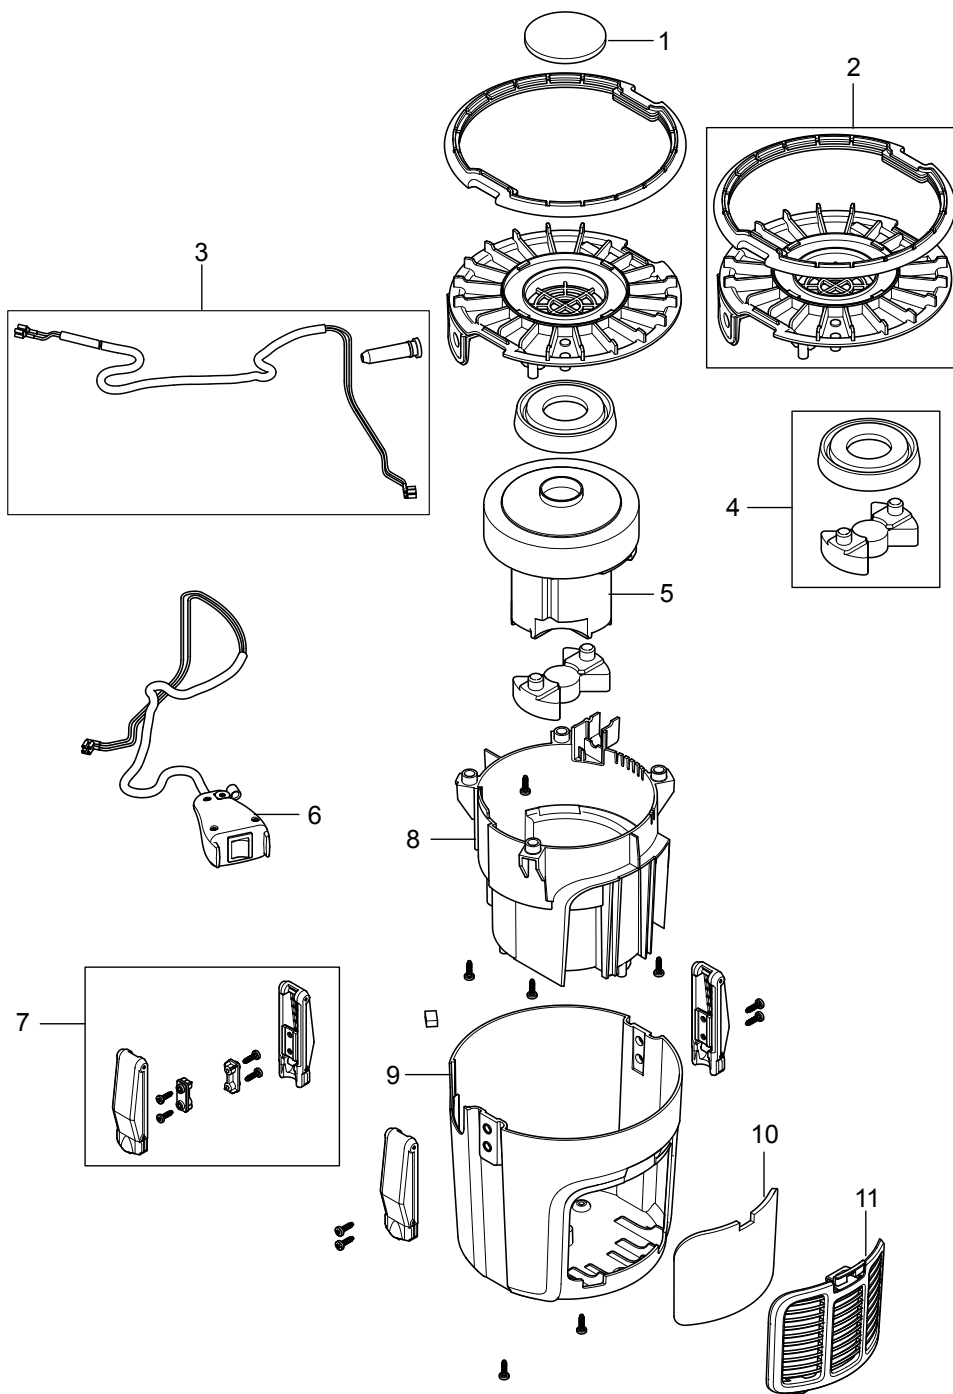

Part Notes:

[1] - Motor parts GD 5 Battery

Pos.	Vare-nr	Antal	Beskrivelse	Notes
1	147 1095 500	1	Forfilter	
2	147 1086 500	1	Chassis Dark Grey	
3	107418156	1	WIRE SET AND CABLE RUBBER	
4	107418404	1	MOTOR SUSPENSION KIT F.36V DC	
5	107418157	1	36V DC MOTOR - GD5 BATTERY	[1]
6	107418403	1	SWITCH CPL.GD5 BATTERY	
7	147 1101 500	1	Clips, Kompl.	
8	147 1088 500	1	Motor Cover	
9	147 1075 500	1	Kabinet	
10	147 1089 500	1	Udblæsningsfilter	
11	147 1082 500	1	Grid Exhaust Dark Grey	

Part Notes:

[1] - NEVER LAUNCHED

Pos.	Vare-nr	Antal	Beskrivelse	Notes
1	147 1092 500		Plade Til Sele GD5	
2	147 1091 500		Rygplade Til Bæresele GD 5/10	
3	147 1246 500		Seler Premium GD 5/10 Back	
4	147 1090 500		Seler Std. GD 5/10 Back	
5	147 1247 500		Lifting Strap	
6	147 1248 500		Padding Back Plate	
7	147 1249 500		Extention Belt	
8	147 1246 600		Skrue Sæt	
9	147 1246 510		Seler Premium komplet	
10	147 1090 510		Harness Std. Cpl	

Pos.	Vare-nr	Antal	Beskrivelse	Notes
1	011 8130 500	1	Teleskoprør alu Ø32	
2	147 1449 500	1	Antistatisk sugeslange komplet	
3	107418405	1	HOSE COUPLING CPL PLASTIC	
4	107402631	1	Bent End Plastic Tube Black	