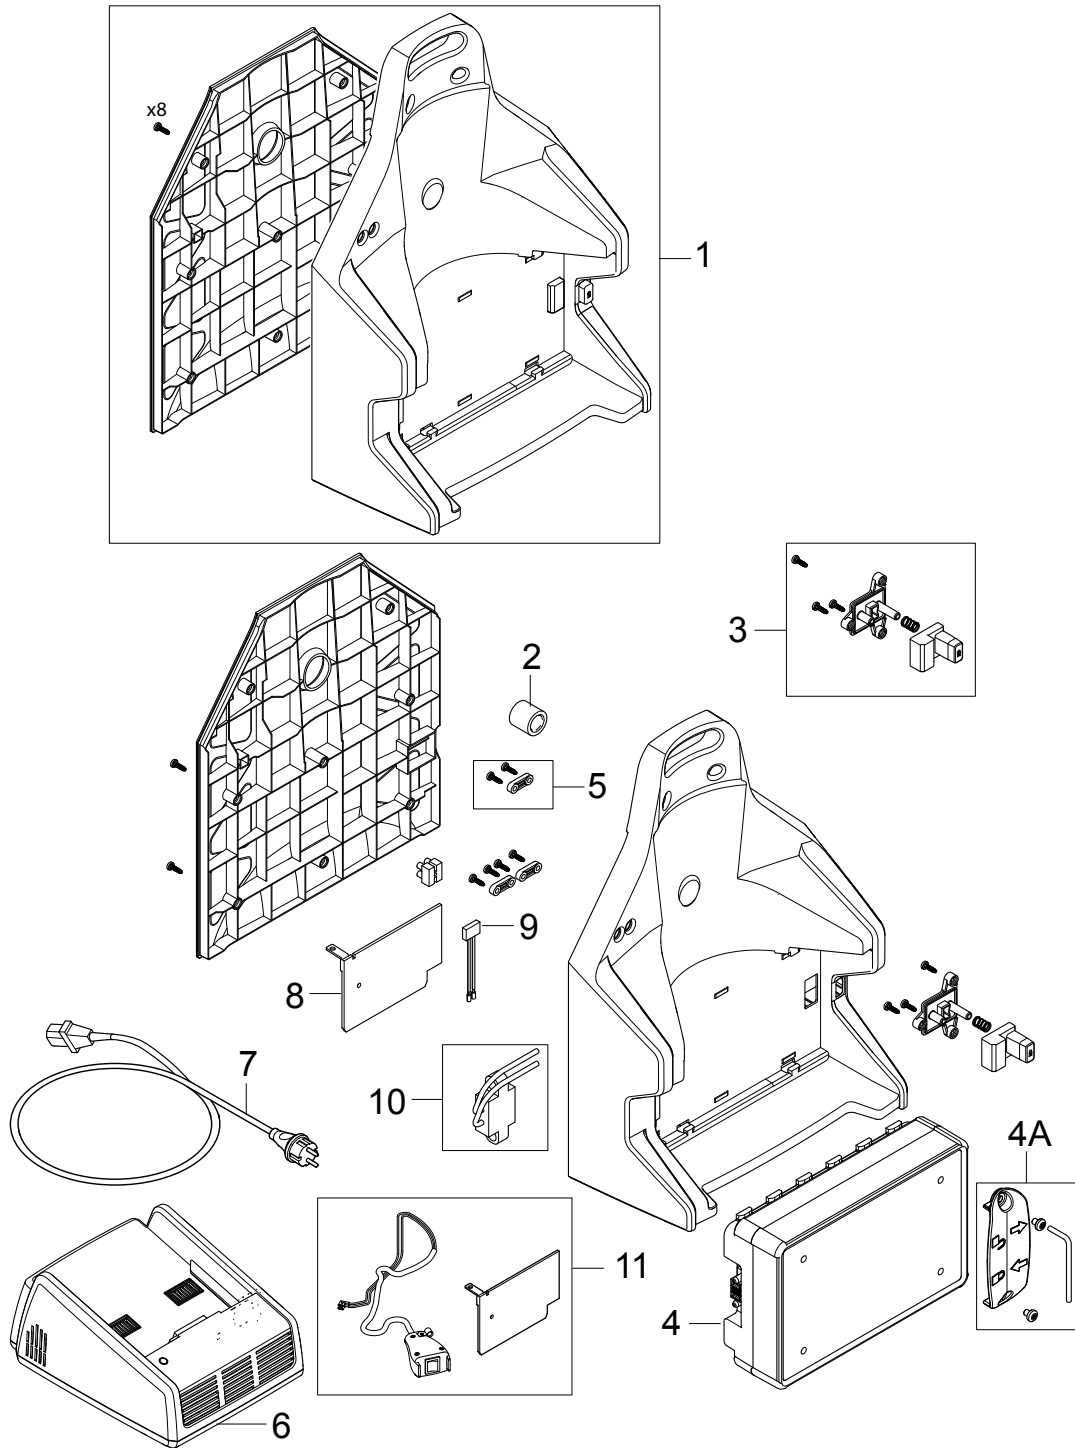

PARTS LIST

2018.01.24

TABLE OF CONTENTS

Overview	1
Container parts	3
Motor parts GD 5 Battery	5
Harness	7
Hoses and tubes	9
Nozzles	11
Recommended spare parts	13

Pos.	Vare-nr	Antal	Beskrivelse	Notes
0	107418155	1	BOX KIT FOR GD5 BATTERY	
1	107418143	1	HOLDER BATTERY KIT	
2	107418147	1	FERRITE BEAD KIT	
3	107418145	1	LOCK BATTERY KIT	
4	9100002070	1	Batteri LI 36V 10S4P	
4A	9100002059	1	HÄNDTAG LITHIUM BATTERI	
5	140 6560 500	1	ANTI STRAIN CLIP	
6	107417770	1	HURTIG OPLADER LI 500W	
7	107418150	1	CORD CHARGER US	[1]
7	107418406	1	CORD CHARGER CH KIT	
7	107418407	1	CORD CHARGER CN	
7	107418148	1	CORD CHARGER UK	
7	107418149	1	LADLEDNING EU	
7	107418152	1	CORD CHARGER AUS/NZ	
8	107418153	1	CONTROL BOARD KIT	
9	107418146	1	30MM 24AWG WIRE KIT	
10	107418144	1	POWER CABLE KIT	
11	107418154	1	PCB CORD A SWICH KIT BATTERY	
NS	107418155	1	BOX KIT FOR GD5 BATTERY	
NS	107418408	1	OUT BOX KIT FOR GD5 B.	
	107415231	1	BOX LABEL FOR GD5B EU	
	107415232	1	BOX LABEL FOR GD5B UK/CH	
	107415234	1	BOX LABEL FOR GD5B AUS/NZ	
	107415233	1	BOX LABEL FOR GD5B US	[1]

Part Notes:

[1] - NEVER LAUNCHED

Pos.	Vare-nr	Antal	Beskrivelse	Notes
1	147 1077 500	1	Outer Lid 5L Light Grey	
2	147 1076 500	1	Container 5L Light Grey	
3	147 1100 500	1	Posefilter 5 liter (1 stk.)	
4	147 1101 500	1	Clips, Kompl.	
5	147 1115 500	1	Basket Sack Filter	
6		1	See Motor parts	[1]
7	147 1098 500	1	Støvsugerposer 5 liter (5 stk.)	

Part Notes:

[1] - NEVER LAUNCHED

Pos.	Vare-nr	Antal	Beskrivelse	Notes
1	147 1092 500		Plade Til Sele GD5	
2	147 1091 500		Rygplade Til Bæresele GD 5/10	
3	147 1246 500		Seler Premium GD 5/10 Back	
4	147 1090 500		Seler Std. GD 5/10 Back	
5	147 1247 500		Lifting Strap	
6	147 1248 500		Padding Back Plate	
7	147 1249 500		Extention Belt	
8	147 1246 600		Skrue Sæt	
9	147 1246 510		Seler Premium komplet	
10	147 1090 510		Harness Std. Cpl	