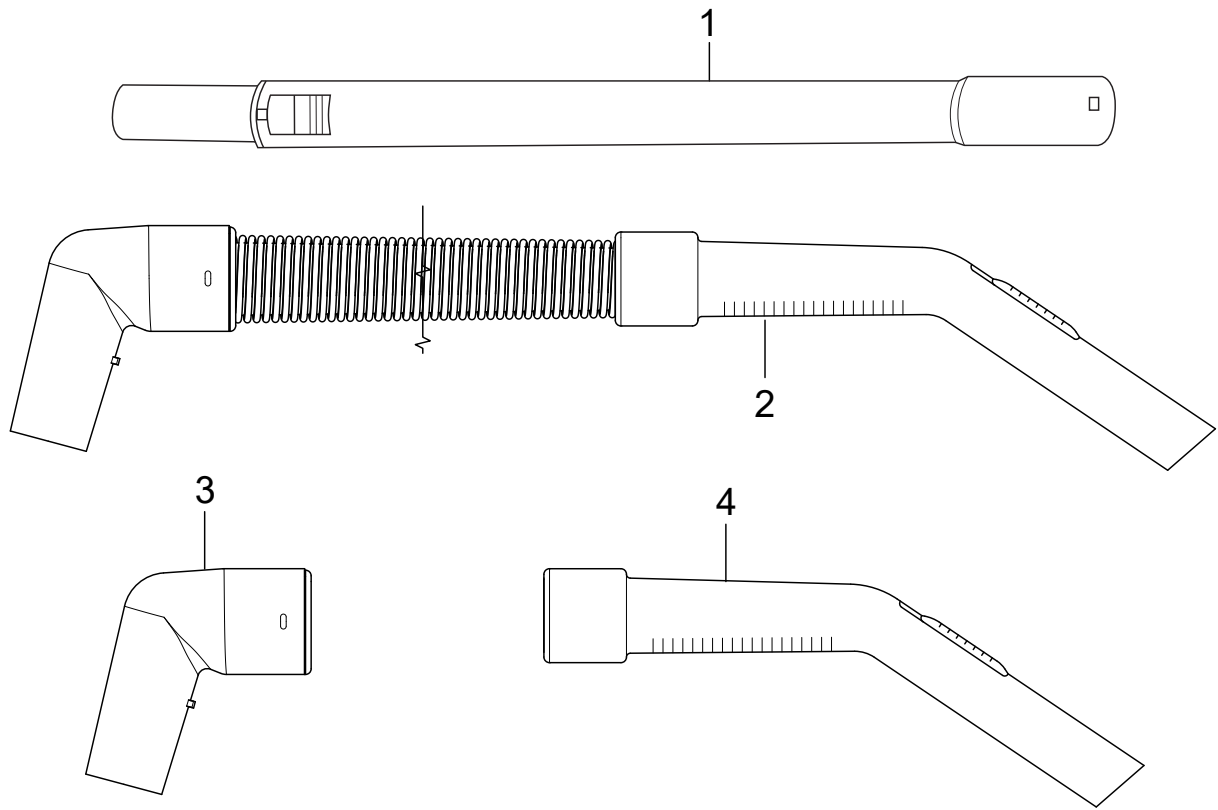

Part Notes:

[1] - Motor parts GD 5 Battery

Pos.	Vare-nr	Antal	Beskrivelse	Notes
1	147 1095 500	1	Forfilter	
2	147 1086 500	1	Chassis Dark Grey	
3	107418156	1	WIRE SET AND CABLE RUBBER	
4	107418404	1	MOTOR SUSPENSION KIT F.36V DC	
5	107418157	1	36V DC MOTOR - GD5 BATTERY	[1]
6	107418403	1	SWITCH CPL.GD5 BATTERY	
7	147 1101 500	1	Clips, Kompl.	
8	147 1088 500	1	Motor Cover	
9	147 1075 500	1	Kabinet	
10	147 1089 500	1	Udblæsningsfilter	
11	147 1082 500	1	Grid Exhaust Dark Grey	

Part Notes:

[1] - NEVER LAUNCHED

Pos.	Vare-nr	Antal	Beskrivelse	Notes
1	147 1092 500		Plade Til Sele GD5	
2	147 1091 500		Rygplade Til Bæresele GD 5/10	
3	147 1246 500		Seler Premium GD 5/10 Back	
4	147 1090 500		Seler Std. GD 5/10 Back	
5	147 1247 500		Lifting Strap	
6	147 1248 500		Padding Back Plate	
7	147 1249 500		Extention Belt	
8	147 1246 600		Skrue Sæt	
9	147 1246 510		Seler Premium komplet	
10	147 1090 510		Harness Std. Cpl	

Pos.	Vare-nr	Antal	Beskrivelse	Notes
1	011 8130 500	1	Teleskoprør alu Ø32	
2	147 1449 500	1	Antistatisk sugeslange komplet	
3	107418405	1	HOSE COUPLING CPL PLASTIC	
4	107402631	1	Bent End Plastic Tube Black	