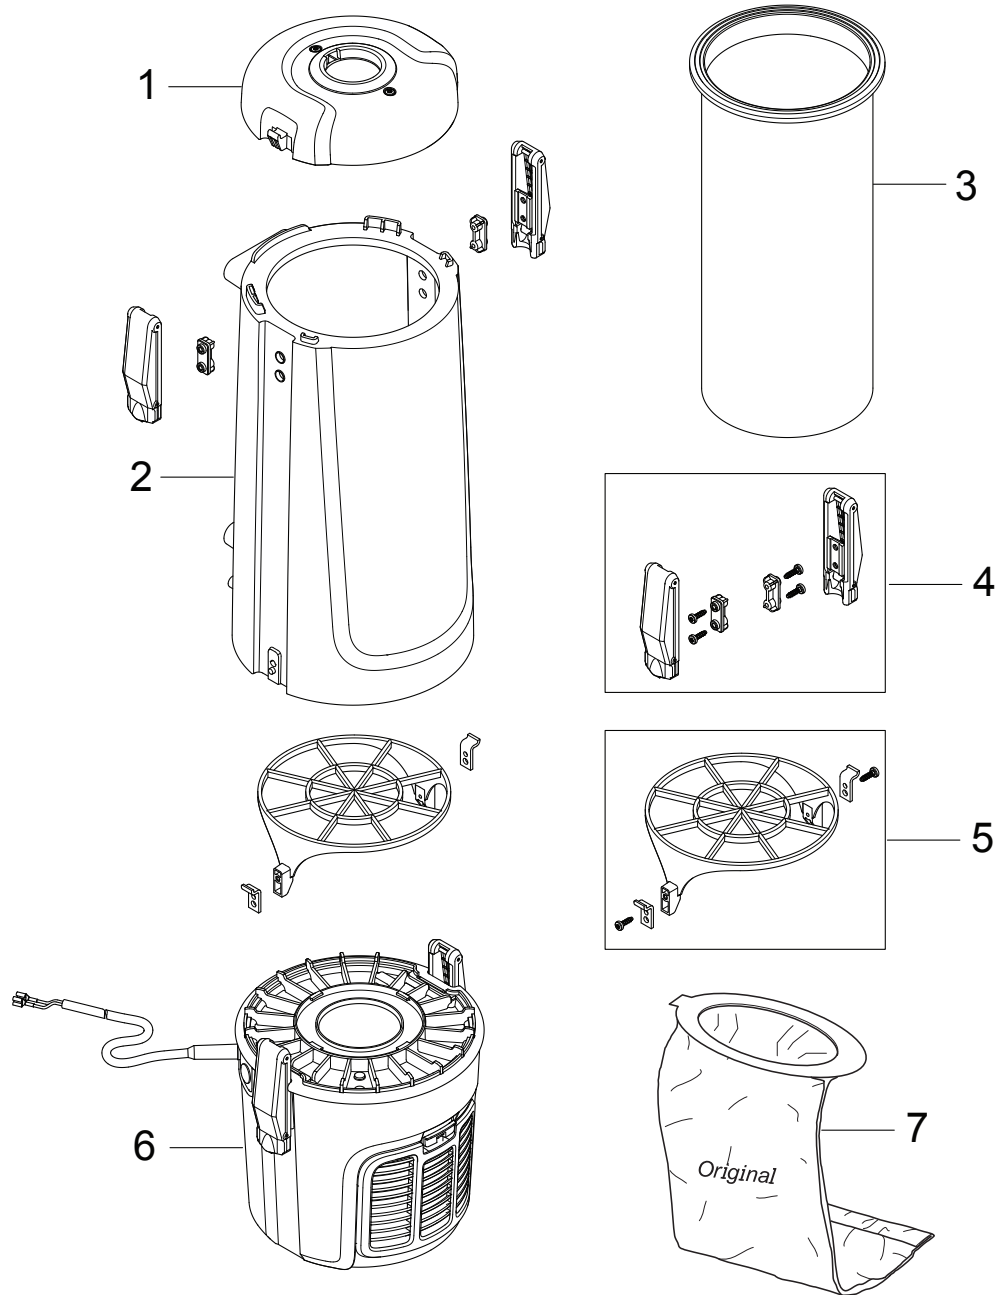

Pos.	Vare-nr	Antal	Beskrivelse	Notes
1	147 1077 500	1	Outer Lid 5L Light Grey	
2	147 1076 500	1	Container 5L Light Grey	
3	147 1100 500	1	Posefilter 5 liter (1 stk.)	
4	147 1101 500	1	Clips, Kompl.	
5	147 1115 500	1	Basket Sack Filter	
6		1	See Motor parts	[1]
7	147 1098 500	1	Støvsugerposer 5 liter (5 stk.)	

Part Notes:

[1] - Motor parts GD 5 Battery