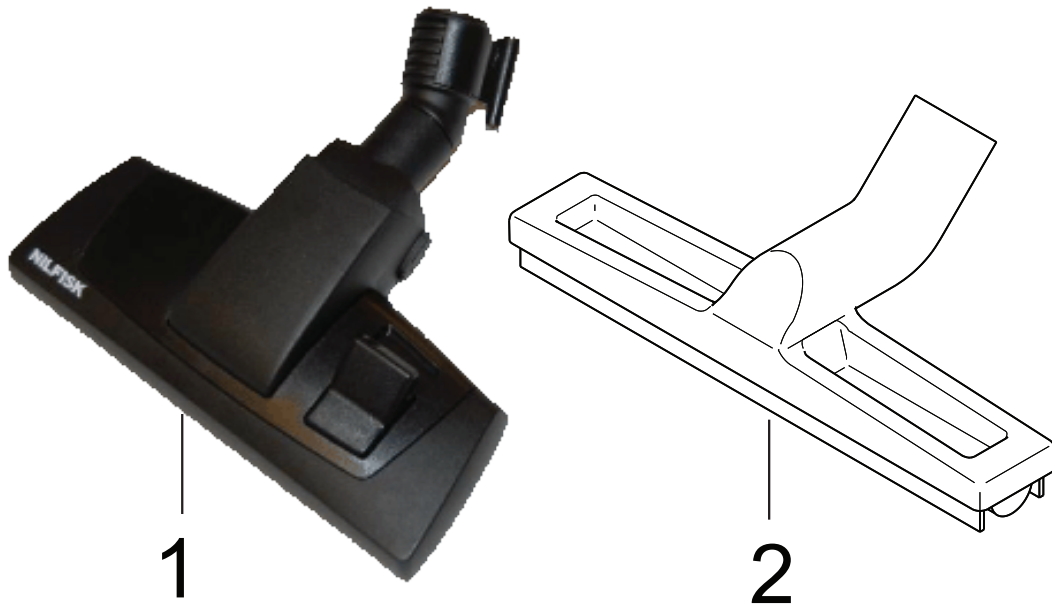

Part Notes:

[1] - NEVER LAUNCHED

Pos.	Vare-nr	Antal	Beskrivelse	Notes
1	147 1092 500		Plade Til Sele GD5	
2	147 1091 500		Rygplade Til Bæresele GD 5/10	
3	147 1246 500		Seler Premium GD 5/10 Back	
4	147 1090 500		Seler Std. GD 5/10 Back	
5	147 1247 500		Lifting Strap	
6	147 1248 500		Padding Back Plate	
7	147 1249 500		Extention Belt	
8	147 1246 600		Skrue Sæt	
9	147 1246 510		Seler Premium komplet	
10	147 1090 510		Harness Std. Cpl	

Pos.	Vare-nr	Antal	Beskrivelse	Notes
1	011 8130 500	1	Teleskoprør alu Ø32	
2	147 1449 500	1	Antistatisk sugeslange komplet	
3	107418405	1	HOSE COUPLING CPL PLASTIC	
4	107402631	1	Bent End Plastic Tube Black	