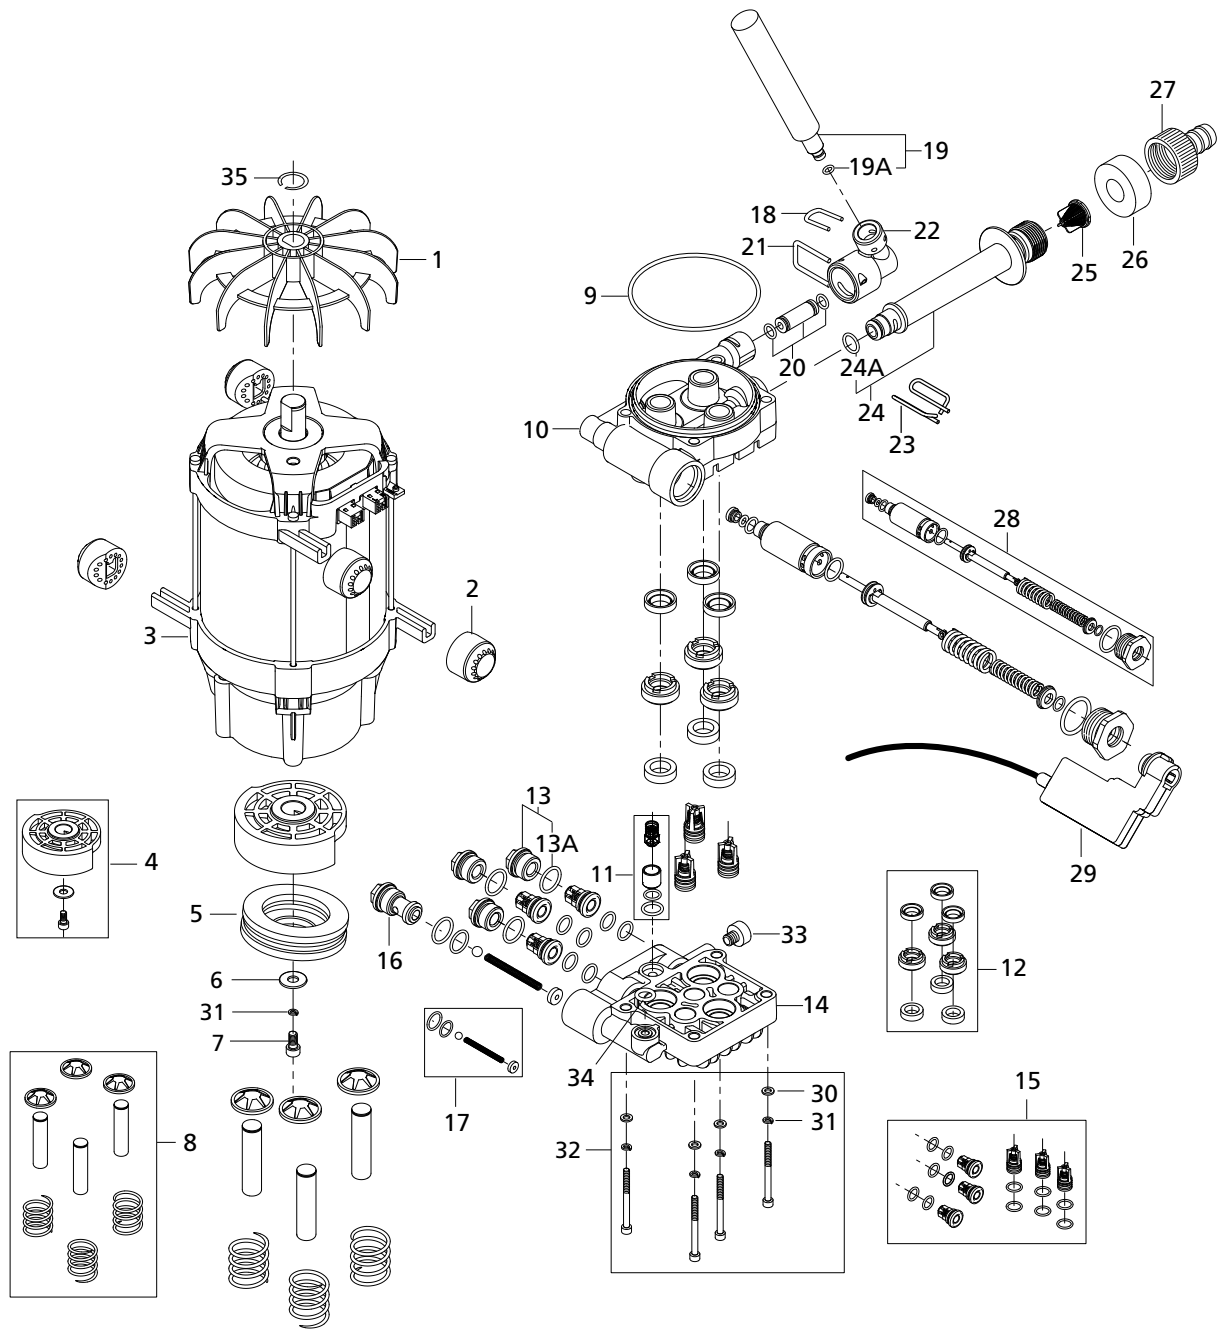

Pos.	Vare-nr	Antal	Beskrivelse	Notes
01	127500040	1	Ventilatorvinge	
02	128332334	3	RACK FOR MOTOR	
03	127500039	1	MOTOR 2.1KW	
03	127500038	1	MOTOR 1.7KW	
04	128500096	1	WOBBLE DISC KIT E145.2	[1]
05	127500032	1	Rulleleje	
06	127130066	1	Spændeskive Ø22XØ6.4X1.5	
07	3913	1	Skrue M6X12	
08	127500003	1	Rep. sæt stempler (3 stk.)	
09	128500289	1	O-RING 85X2.62 NR70	
10	127500004	1	Cylinderhus	
11	128342004	1	Kontraventil-Sæt	
12	127500037	1	Pakningssæt	
13	127500015	3	Prop M18X1.5 Med O-Ring	
13A	3004221	3	O-Ring 16X2	
14	127500034	1	Cylinderhus	
15	6526026	1	Rep. sæt ventilsystem	
16	127440017	1	EASY START PLUG 7.35X5 KIT	
17	127440018	1	Easy Start Kit	
18	6525619	1	Låsebøjle Lille	
19	127440231	1	Tilslutningslange	
19A	3004108	1	O-ring 5,28X1,78 Nitril 90 Sh	
20	127500007	1	Reduktion Med O-Ring	
21	127500021	1	Låsebøjle, stor	
22	127500047	1	Afgangsstuds, X-Tra	
23	126528532	1	LOCK BRACKET	
24	127500035	1	Vandtilgang	
24A	127130107	1	O-Ring 11.5X1.9 Sh70	
25	6528574	1	Filter	
26	126486792	1	Pakning, Tilgang & Afgang	
27	1402809	1	Lynkoblingsstuds	
28	127500052	1	S/S Ventil, Kompl.	
29	127500010	1	Micro Switch Box System	
30	127500029	4	WASHER	
31	127500050	4	SPRING WASHER	
32	127500071	1	SCREW M6X70 DIN 912 4PCS	
33	3289	1	SET SCREW M8X10 DIN 913 B R	
34	3001211	1	O-ring 9,6 x 2,4 Nitril	
34	6411218	1	O-ringe (10 stk. i pose)	
35	127500051	1	LOCK RING	

Part Notes:

[1] - STOCK COVES GUARANTEE