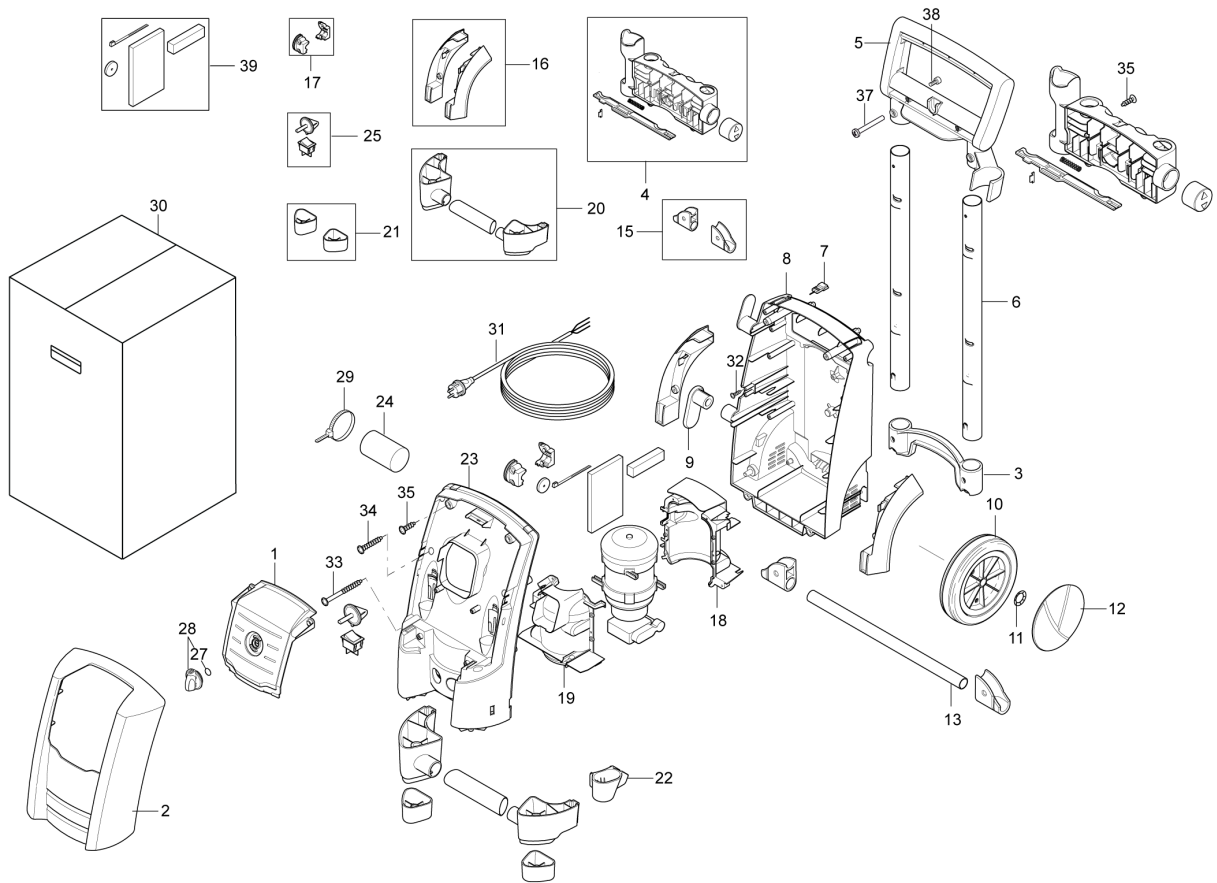

PARTS LIST

2017.08.11

TABLE OF CONTENTS

Overview	1
Hose reel	3
Default accessories	5
Motor pump X-tra	7

Pos.	Vare-nr	Antal	Beskrivelse	Notes
1	127440015	1	SWITCH COVER NILFISK	
2	128500095	1	ALTO FRONT CABINET TOP E145.2	[1]
3	127440224	1	HANDLE BRIDGE	
4	128500091	1	ACCESSORIES STORAGE BLUE	[2]
5	127440203	1	Kørehåndtag	
6	127440204	1	Rør For Kørehåndtag	
7	6520844	1	Rensenål sort	
8	127440206	1	Kabinet, Bagpart	
9	127440208	1	Kabelholder	
10	127440209	2	Hjul	
11	127440210	2	Låsering	
12	67050	2	Navkapsel	
13	127440212	1	WHEEL AXLE LOCK	
15	127444002	1	WHEEL AXLE LOCKER	
16	127444003	1	Skærm	
17	127444004	1	CABLE FASTEN	
18	127440214	1	MP COVER BACK	[2]
19	127440215	1	MP COVER FRONT	
20	127444005	1	Frontbøjle, Komplet	
21	127441006	1	Fod (2 Stk.)	
22	127440216	1	Holder For Dyserør	
23	127440237	1	Chassis Front Black	
24	127440238	1	Capasitor 25Mf	
24	127440219	1	CAPACITOR 30UF	
25	127444007	1	Kontakt	
27	9868	1	O-ring 10.0X2.5	
28	909100204	1	Drejeknap	
29	1814741	1	CABLE TIE	
30	128500097	1	10PCS BOXES E145.2 ALTO	[3]
30	128331483	1	4C BOX FOR E145.2 HOME	[4]
31	128300194	1	ELECTRIC CABLE AUS/NZ/AR	
31	128500359	1	Strømkabel EU	
31	128300191	1	ELECTRIC CABLE UK	
31	128300193	1	ELECTRIC CABLE CH	[5]
31	128300192	1	ELECTRIC CABLE HK/ZA	
31	128300195	1	ELECTRIC CABLE JP/TW	
32	121814813	2	SCREW K40X25	
33	121814814	2	SCREW K50X65	
34	128500595	2	SCREW K50X35 WN1452 BLACK TORX	
35	107141838	4	SCREW K50X18 WN1451 BLACK TORX20	
37	121814804	2	Møtrik 4X35	
38	121814805	2	Skruer 4X8	
39	128500237	1	SPARE PART KIT IPX5 FOAM	[2]