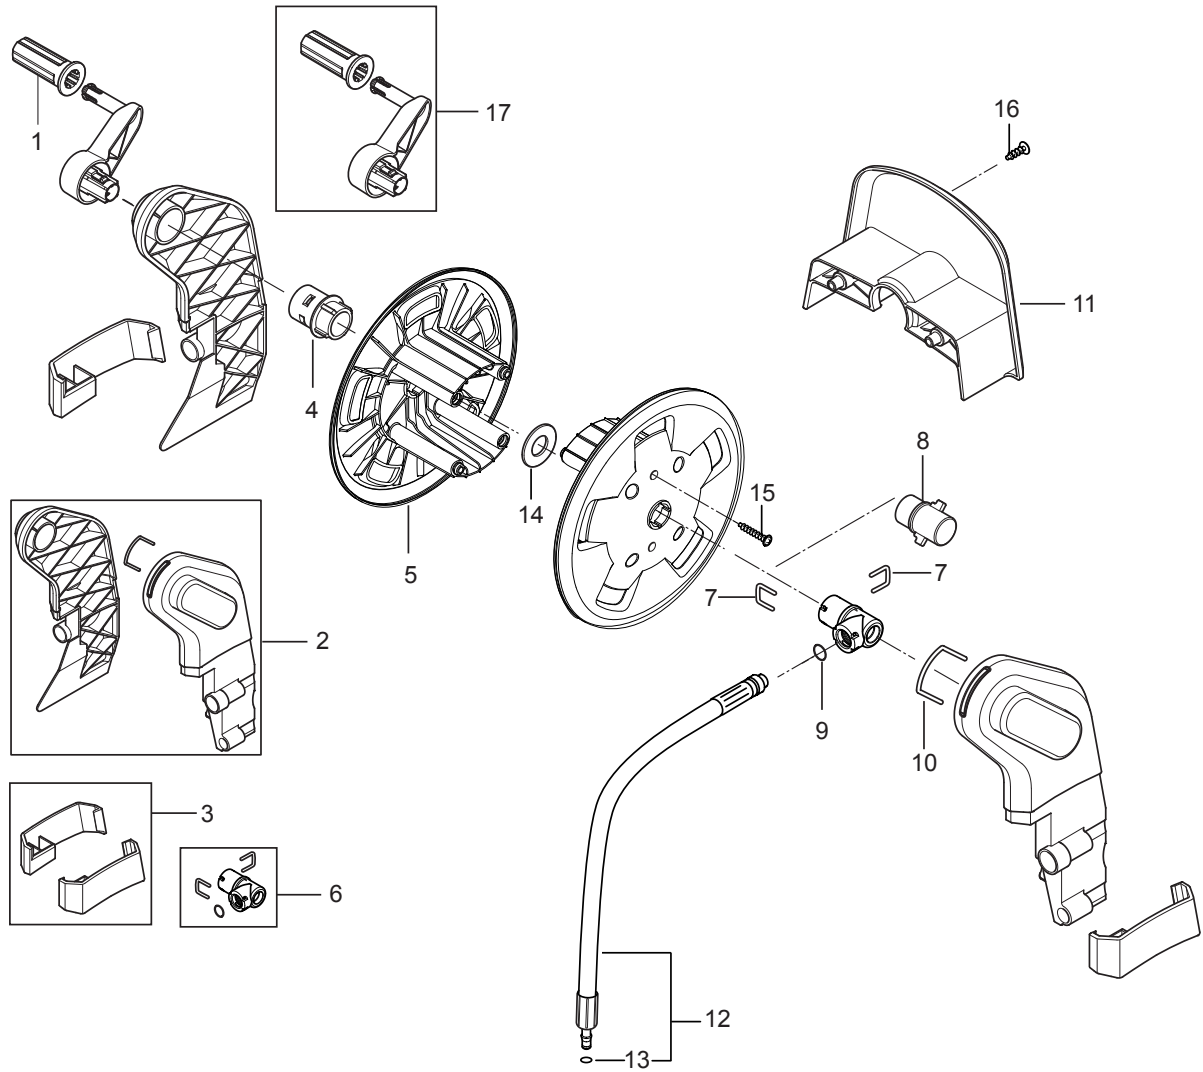

Pos.	Vare-nr	Antal	Beskrivelse	Notes
1	128500751	1	Håndtag med arm	
2	127444008	1	Slangerulle Beslag	
3	127444009	1	Konsol For Slangerulle	
4	127440225	1	Aksel For Slangerulle	
5	126486719	2	Slangerulle	[1]
6	127440011	1	Adapter system	
7	6526487	2	Låsebøjle RF	
8	128300063	1	Aksel For Slangerulle	
9	3002144	1	O-ring 14,3X2,4 Nitril	
10	127440229	1	Låseclips	
11	127440230	1	Slange Holder	
12	127440231	1	Tilslutningslange	
13	3004108	1	O-ring 5,28X1,78 Nitril 90 Sh	
14	127440233	1	DISK FOR HOSE REEL	
15	128500595	2	SCREW K50X35 WN1452 BLACK TORX	
16	121814753	2	SCREW KB50X25 WN1411	
17	128500751	1	Håndtag med arm	

Part Notes:

[1] - STOCK COVERS GUARANTEE