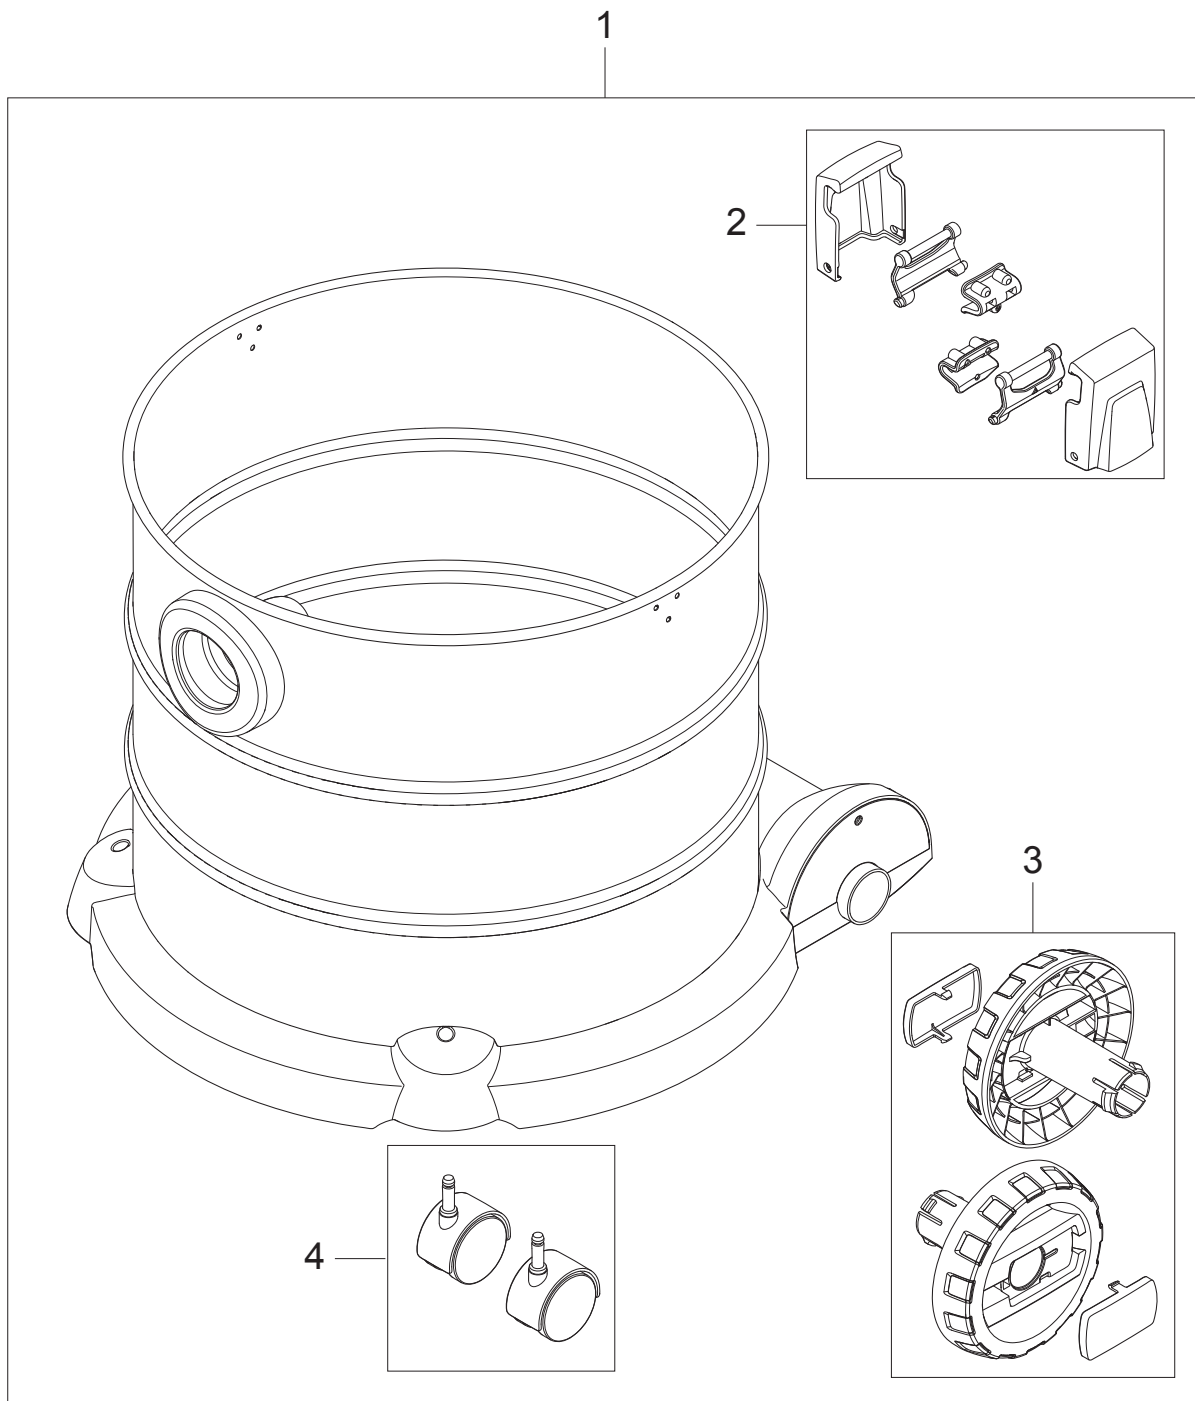

PARTS LIST

2017.07.11

TABLE OF CONTENTS

Upper parts	1
Container 50L inox	3
Accessories	5

Pos.	Vare-nr	Antal	Beskrivelse	Notes
1	31001049	1	SWITCH KIT	
2	31001050	1	ELECTRIC PARTS	
3	31001051	1	HANDLE KIT	
4	31001052	1	POWER SOCKET EU	
4	31001053	1	POWER SOCKET UK	
4	31001054	1	POWER SOCKET FR	
4	31001055	1	POWER SOCKET AU/NZ	
5	31001056	1	TURBINE 1200W 220V-240V 50HZ W. GASKETS	
5	31001057	1	TURBINE 1400W 220-240 V 50 HZ W. GASKETS	
6	31001058	1	CLAMPS 2 PCS	[1]
7	107417194	1	Filter kit	
8	31001059	1	FILTER TENSION DISC	
9	31001060	1	CABLE H05VV-F2X1MM 2 EU	
9	31001061	1	CABLE H05VV-F2X1MM 2 UK	
9	31001062	1	CABLE H05VV-F2X1MM 2 ZA	
9	31001063	1	CABLE H05VV-F2X1MM 2 NZ/AU	
9	31001076	1	CABLE H05VV-F3X1.5MMX5.5 C EU	
9	31001077	1	CABLE H05VV-F3X1.5MMX5.5 C UK	

Part Notes:

[1] - Not for L50 container

Pos.	Vare-nr	Antal	Beskrivelse	Notes
1	31001069	1	CONTAINER 50L INOX - COMPLETE	
2	31001070	1	CLAMPS 2 PCS	
3	31000854	1	Hjul 2 stk	
4	31001065	1	CASTOR WHEELS 2 PCS.	

Pos.	Vare-nr	Antal	Beskrivelse	Notes
1	107417195	1	Filterposer fleece 22/30 liter (4 stk.)	
1	107417196	1	Filterposer fleece 50 liter (4 stk.)	
2	31000862	1	Forlængerrør plast 1 stk. 500 mm Ø36	
2		1	Stainless tubes not available	
3		1	Crevice nozzle not available	
4	107417197	1	Gulvmundstykke wet/dry Ø36	
5	107417192	1	Sugeslange 2,5 m	
5	107417193	1	Sugeslange 4 m Ø36	
6	302002356	1	Adapter til el-værktøj	
NS	107417190	1	Premium Car kit top box	
NS	107417191	1	Gør-det-nemt kit top box	