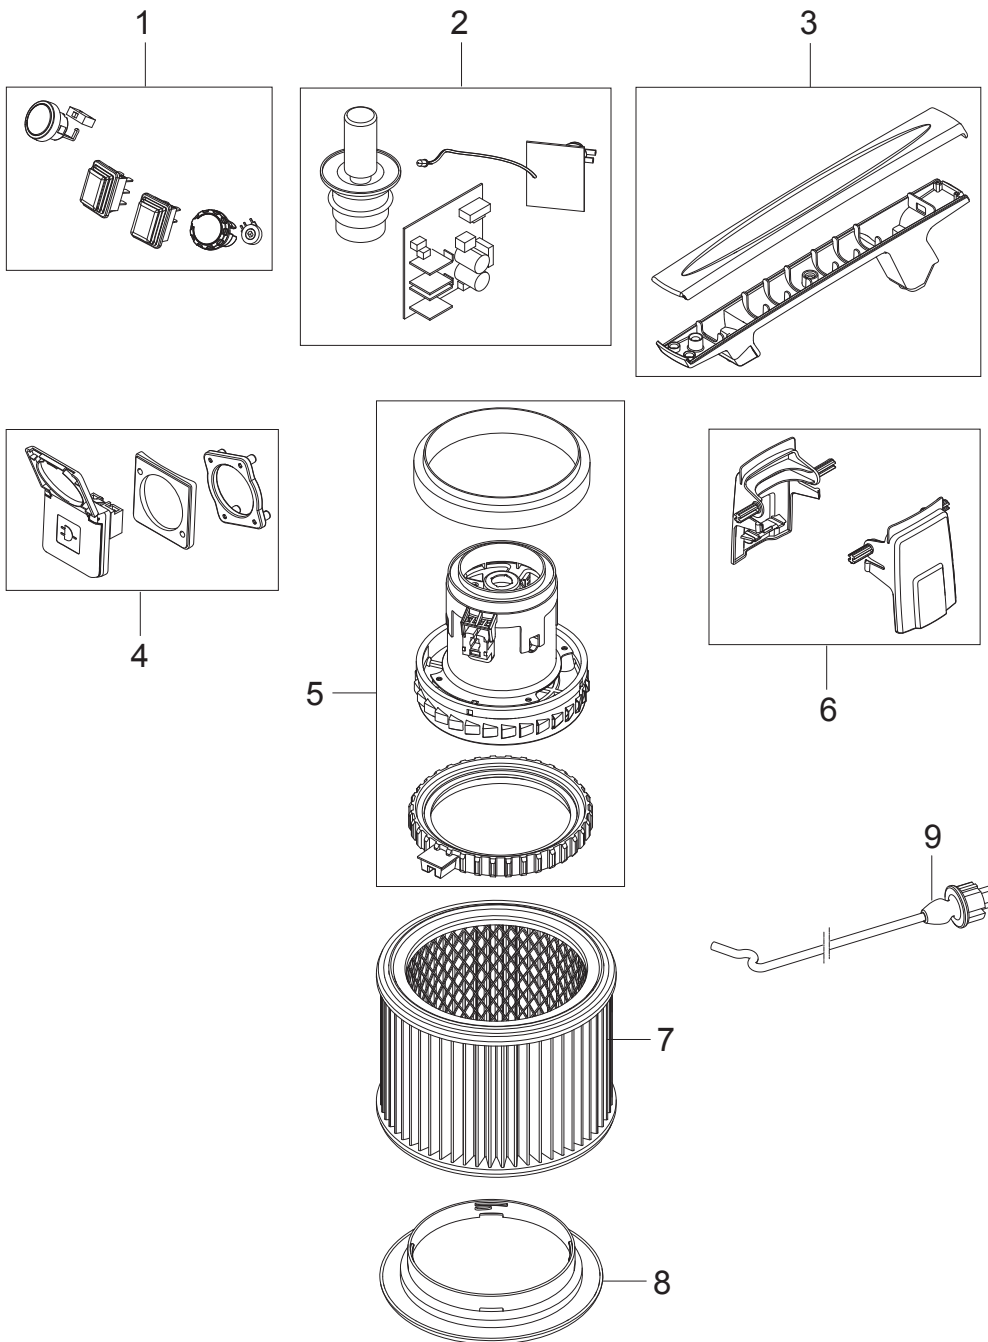

PARTS LIST

2017.07.11

TABLE OF CONTENTS

Upper parts	1
Container 50L inox	3
Accessories	5

Pos.	Vare-nr	Antal	Beskrivelse	Notes
1	31001049	1	SWITCH KIT	
2	31001050	1	ELECTRIC PARTS	
3	31001051	1	HANDLE KIT	
4	31001052	1	POWER SOCKET EU	
4	31001053	1	POWER SOCKET UK	
4	31001054	1	POWER SOCKET FR	
4	31001055	1	POWER SOCKET AU/NZ	
5	31001056	1	TURBINE 1200W 220V-240V 50HZ W. GASKETS	
5	31001057	1	TURBINE 1400W 220-240 V 50 HZ W. GASKETS	
6	31001058	1	CLAMPS 2 PCS	[1]
7	107417194	1	Filter kit	
8	31001059	1	FILTER TENSION DISC	
9	31001060	1	CABLE H05VV-F2X1MM 2 EU	
9	31001061	1	CABLE H05VV-F2X1MM 2 UK	
9	31001062	1	CABLE H05VV-F2X1MM 2 ZA	
9	31001063	1	CABLE H05VV-F2X1MM 2 NZ/AU	
9	31001076	1	CABLE H05VV-F3X1.5MMX5.5 C EU	
9	31001077	1	CABLE H05VV-F3X1.5MMX5.5 C UK	

Part Notes:

[1] - Not for L50 container

Pos.	Vare-nr	Antal	Beskrivelse	Notes
1	31001069	1	CONTAINER 50L INOX - COMPLETE	
2	31001070	1	CLAMPS 2 PCS	
3	31000854	1	Hjul 2 stk	
4	31001065	1	CASTOR WHEELS 2 PCS.	

Pos.	Vare-nr	Antal	Beskrivelse	Notes
1	107417195	1	Filterposer fleece 22/30 liter (4 stk.)	
1	107417196	1	Filterposer fleece 50 liter (4 stk.)	
2	31000862	1	Forlængerrør plast 1 stk. 500 mm Ø36	
2		1	Stainless tubes not available	
3		1	Crevice nozzle not available	
4	107417197	1	Gulvmundstykke wet/dry Ø36	
5	107417192	1	Sugeslange 2,5 m	
5	107417193	1	Sugeslange 4 m Ø36	
6	302002356	1	Adapter til el-værktøj	
NS	107417190	1	Premium Car kit top box	
NS	107417191	1	Gør-det-nemt kit top box	