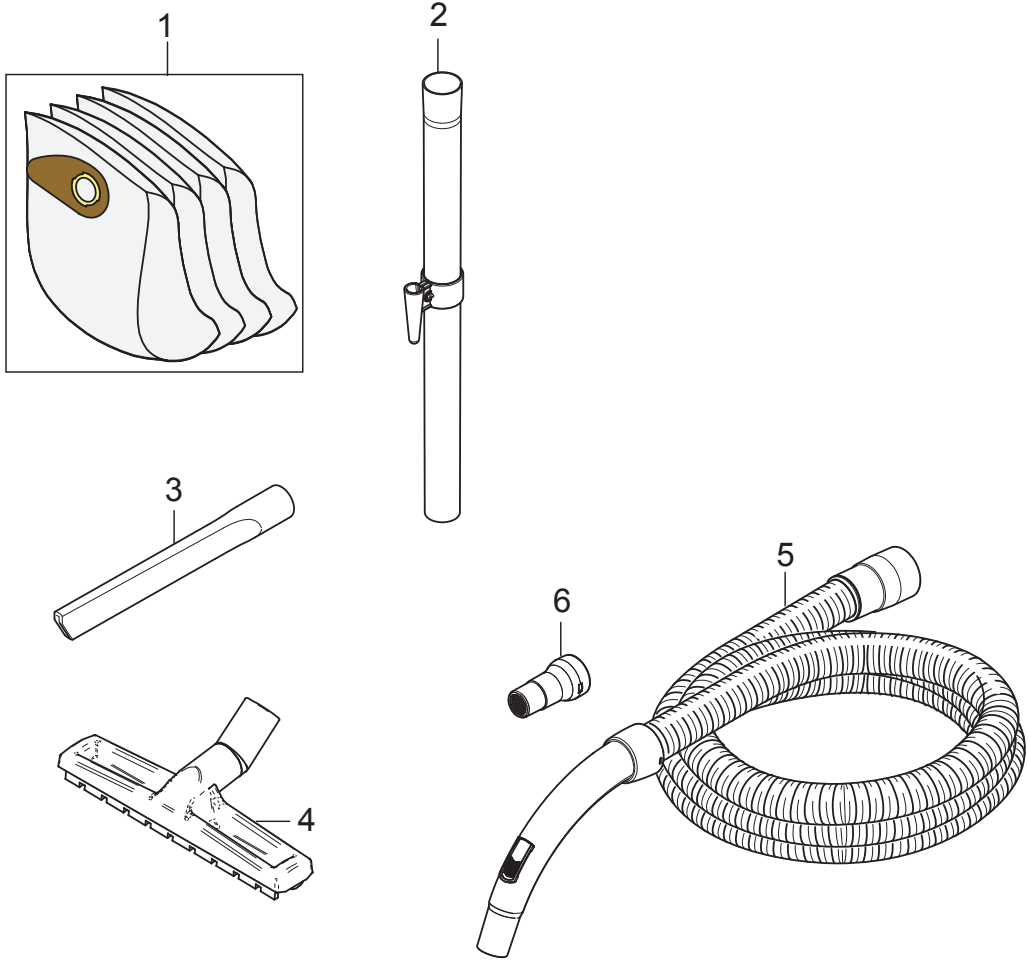

PARTS LIST

2017.07.11

TABLE OF CONTENTS

Upper parts	1
Container 50L inox	3
Accessories	5

Pos.	Vare-nr	Antal	Beskrivelse	Notes
1	31001049	1	SWITCH KIT	
2	31001050	1	ELECTRIC PARTS	
3	31001051	1	HANDLE KIT	
4	31001052	1	POWER SOCKET EU	
4	31001053	1	POWER SOCKET UK	
4	31001054	1	POWER SOCKET FR	
4	31001055	1	POWER SOCKET AU/NZ	
5	31001056	1	TURBINE 1200W 220V-240V 50HZ W. GASKETS	
5	31001057	1	TURBINE 1400W 220-240 V 50 HZ W. GASKETS	
6	31001058	1	CLAMPS 2 PCS	[1]
7	107417194	1	Filter kit	
8	31001059	1	FILTER TENSION DISC	
9	31001060	1	CABLE H05VV-F2X1MM 2 EU	
9	31001061	1	CABLE H05VV-F2X1MM 2 UK	
9	31001062	1	CABLE H05VV-F2X1MM 2 ZA	
9	31001063	1	CABLE H05VV-F2X1MM 2 NZ/AU	
9	31001076	1	CABLE H05VV-F3X1.5MMX5.5 C EU	
9	31001077	1	CABLE H05VV-F3X1.5MMX5.5 C UK	

Part Notes:

[1] - Not for L50 container

Pos.	Vare-nr	Antal	Beskrivelse	Notes
1	31001069	1	CONTAINER 50L INOX - COMPLETE	
2	31001070	1	CLAMPS 2 PCS	
3	31000854	1	Hjul 2 stk	
4	31001065	1	CASTOR WHEELS 2 PCS.	

Pos.	Vare-nr	Antal	Beskrivelse	Notes
1	107417195	1	Filterposer fleece 22/30 liter (4 stk.)	
1	107417196	1	Filterposer fleece 50 liter (4 stk.)	
2	31000862	1	Forlængerrør plast 1 stk. 500 mm Ø36	
2		1	Stainless tubes not available	
3		1	Crevice nozzle not available	
4	107417197	1	Gulvmundstykke wet/dry Ø36	
5	107417192	1	Sugeslange 2,5 m	
5	107417193	1	Sugeslange 4 m Ø36	
6	302002356	1	Adapter til el-værktøj	
NS	107417190	1	Premium Car kit top box	
NS	107417191	1	Gør-det-nemt kit top box	