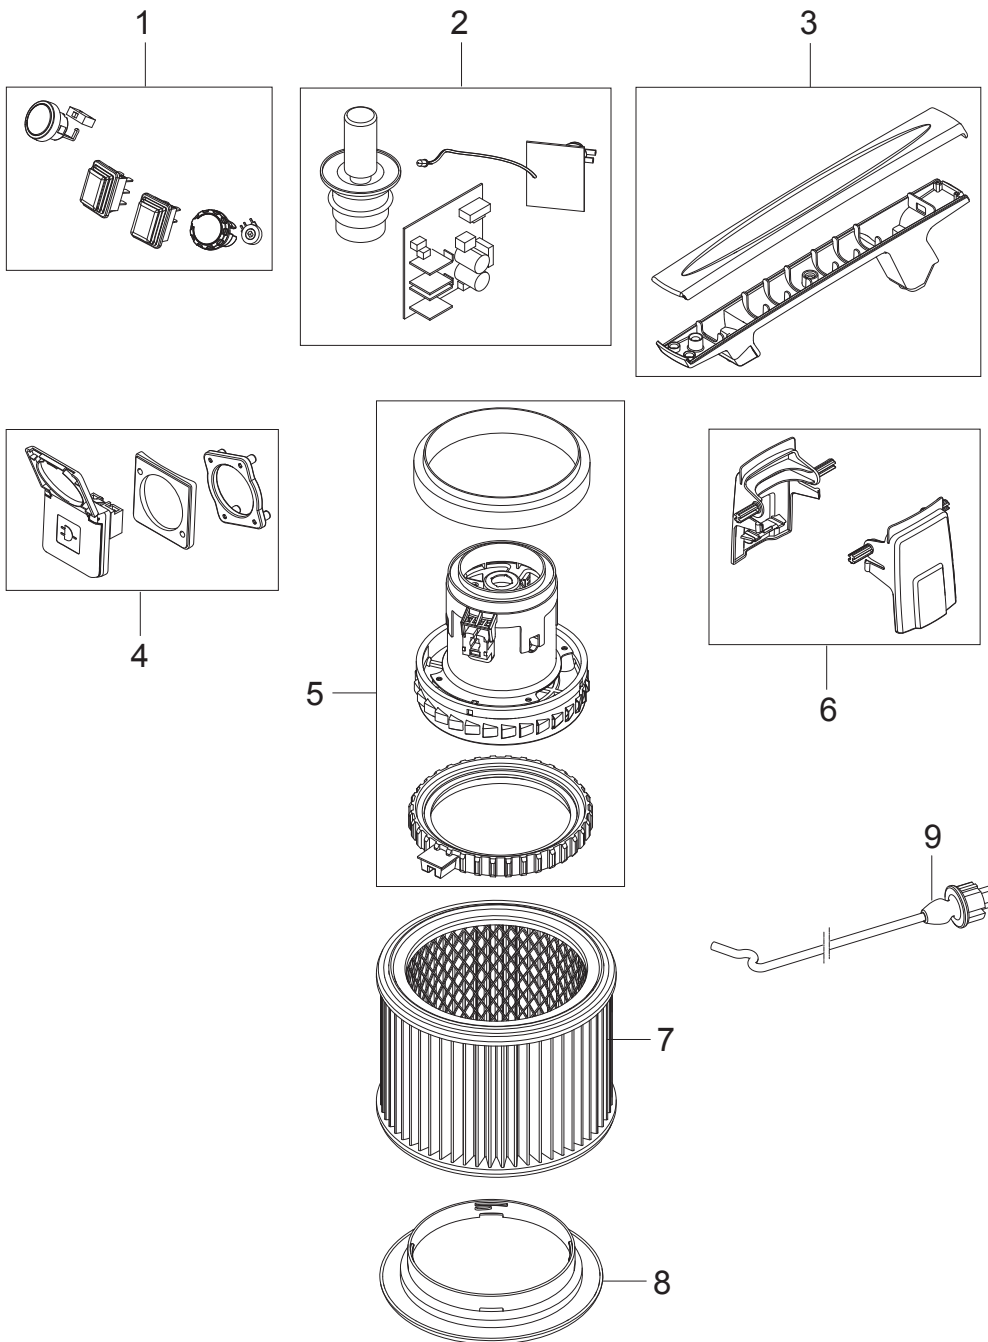

PARTS LIST

2017.07.11

TABLE OF CONTENTS

Upper parts	1
Container 20L inox	3
Accessories	5

Pos.	Vare-nr	Antal	Beskrivelse	Notes
1	31001049	1	SWITCH KIT	
2	31001050	1	ELECTRIC PARTS	
3	31001051	1	HANDLE KIT	
4	31001052	1	POWER SOCKET EU	
4	31001053	1	POWER SOCKET UK	
4	31001054	1	POWER SOCKET FR	
4	31001055	1	POWER SOCKET AU/NZ	
5	31001056	1	TURBINE 1200W 220V-240V 50HZ W. GASKETS	
5	31001057	1	TURBINE 1400W 220-240 V 50 HZ W. GASKETS	
6	31001058	1	CLAMPS 2 PCS	[1]
7	107417194	1	Filter kit	
8	31001059	1	FILTER TENSION DISC	
9	31001060	1	CABLE H05VV-F2X1MM 2 EU	
9	31001061	1	CABLE H05VV-F2X1MM 2 UK	
9	31001062	1	CABLE H05VV-F2X1MM 2 ZA	
9	31001063	1	CABLE H05VV-F2X1MM 2 NZ/AU	
9	31001076	1	CABLE H05VV-F3X1.5MMX5.5 C EU	
9	31001077	1	CABLE H05VV-F3X1.5MMX5.5 C UK	

Part Notes:

[1] - Not for L50 container

Pos.	Vare-nr	Antal	Beskrivelse	Notes
1	31001066	1	CONTAINER 22L INOX - COMPLETE	
2	31000854	1	Hjul 2 stk	
3	31001065	1	CASTOR WHEELS 2 PCS.	

Pos.	Vare-nr	Antal	Beskrivelse	Notes
1	107417195	1	Filterposer fleece 22/30 liter (4 stk.)	
1	107417196	1	Filterposer fleece 50 liter (4 stk.)	
2	31000862	1	Forlængerrør plast 1 stk. 500 mm Ø36	
2		1	Stainless tubes not available	
3		1	Crevice nozzle not available	
4	107417197	1	Gulvmundstykke wet/dry Ø36	
5	107417192	1	Sugeslange 2,5 m	
5	107417193	1	Sugeslange 4 m Ø36	
6	302002356	1	Adapter til el-værktøj	
NS	107417190	1	Premium Car kit top box	
NS	107417191	1	Gør-det-nemt kit top box	