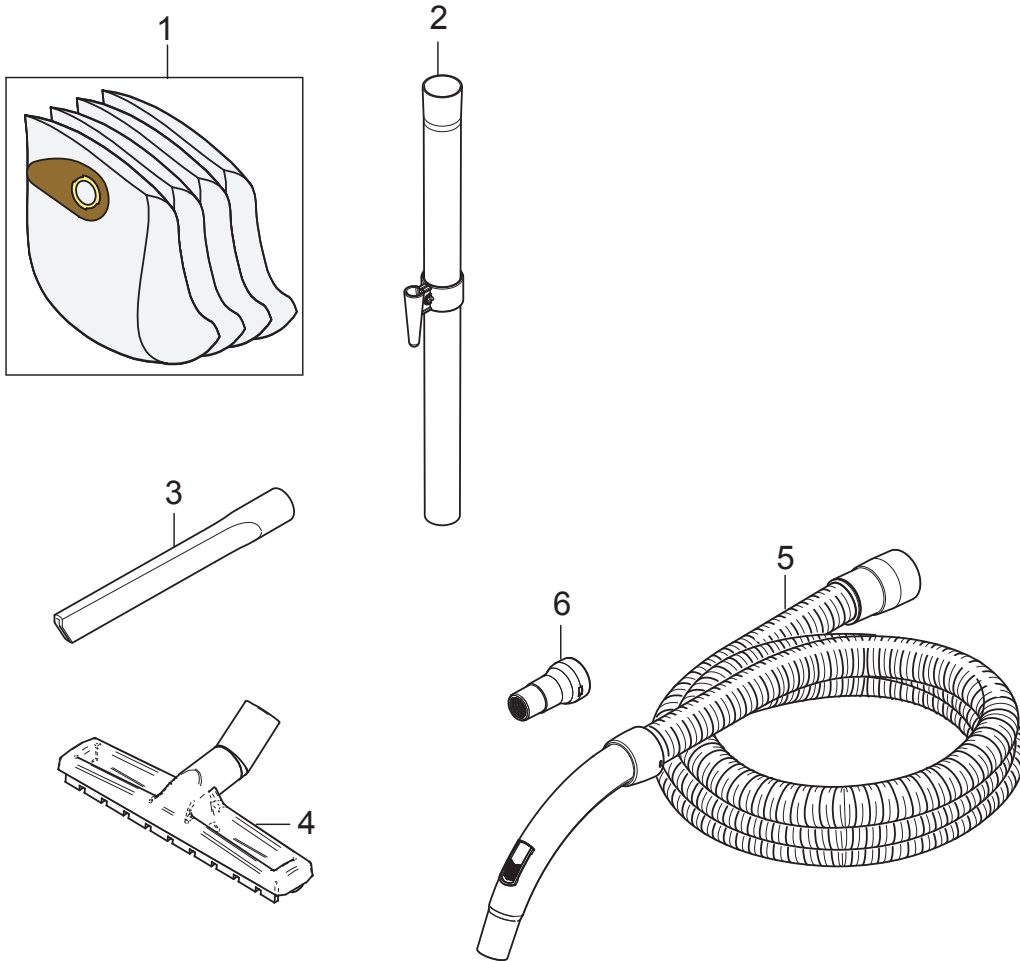

PARTS LIST

2017.07.11

TABLE OF CONTENTS

Upper parts	1
Container 20L inox	3
Accessories	5

Pos.	Vare-nr	Antal	Beskrivelse	Notes
1	31001049	1	SWITCH KIT	
2	31001050	1	ELECTRIC PARTS	
3	31001051	1	HANDLE KIT	
4	31001052	1	POWER SOCKET EU	
4	31001053	1	POWER SOCKET UK	
4	31001054	1	POWER SOCKET FR	
4	31001055	1	POWER SOCKET AU/NZ	
5	31001056	1	TURBINE 1200W 220V-240V 50HZ W. GASKETS	
5	31001057	1	TURBINE 1400W 220-240 V 50 HZ W. GASKETS	
6	31001058	1	CLAMPS 2 PCS	[1]
7	107417194	1	Filter kit	
8	31001059	1	FILTER TENSION DISC	
9	31001060	1	CABLE H05VV-F2X1MM 2 EU	
9	31001061	1	CABLE H05VV-F2X1MM 2 UK	
9	31001062	1	CABLE H05VV-F2X1MM 2 ZA	
9	31001063	1	CABLE H05VV-F2X1MM 2 NZ/AU	
9	31001076	1	CABLE H05VV-F3X1.5MMX5.5 C EU	
9	31001077	1	CABLE H05VV-F3X1.5MMX5.5 C UK	

Part Notes:

[1] - Not for L50 container

Pos.	Vare-nr	Antal	Beskrivelse	Notes
1	31001066	1	CONTAINER 22L INOX - COMPLETE	
2	31000854	1	Hjul 2 stk	
3	31001065	1	CASTOR WHEELS 2 PCS.	

Pos.	Vare-nr	Antal	Beskrivelse	Notes
1	107417195	1	Filterposer fleece 22/30 liter (4 stk.)	
1	107417196	1	Filterposer fleece 50 liter (4 stk.)	
2	31000862	1	Forlængerrør plast 1 stk. 500 mm Ø36	
2		1	Stainless tubes not available	
3		1	Crevice nozzle not available	
4	107417197	1	Gulvmundstykke wet/dry Ø36	
5	107417192	1	Sugeslange 2,5 m	
5	107417193	1	Sugeslange 4 m Ø36	
6	302002356	1	Adapter til el-værktøj	
NS	107417190	1	Premium Car kit top box	
NS	107417191	1	Gør-det-nemt kit top box	