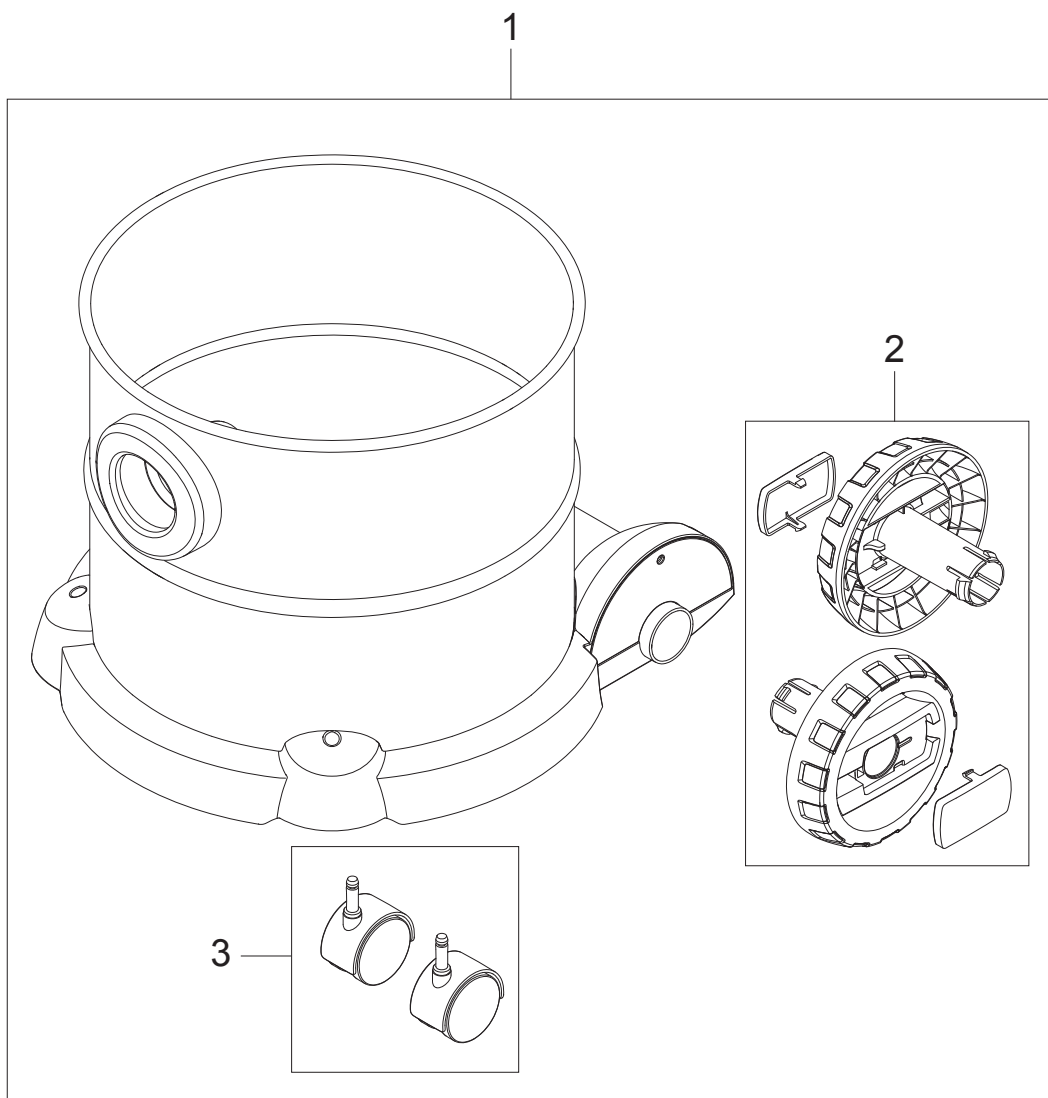

PARTS LIST

2017.07.11

TABLE OF CONTENTS

Upper parts	1
Container 20L inox	3
Accessories	5

Pos.	Vare-nr	Antal	Beskrivelse	Notes
1	31001049	1	SWITCH KIT	
2	31001050	1	ELECTRIC PARTS	
3	31001051	1	HANDLE KIT	
4	31001052	1	POWER SOCKET EU	
4	31001053	1	POWER SOCKET UK	
4	31001054	1	POWER SOCKET FR	
4	31001055	1	POWER SOCKET AU/NZ	
5	31001056	1	TURBINE 1200W 220V-240V 50HZ W. GASKETS	
5	31001057	1	TURBINE 1400W 220-240 V 50 HZ W. GASKETS	
6	31001058	1	CLAMPS 2 PCS	[1]
7	107417194	1	Filter kit	
8	31001059	1	FILTER TENSION DISC	
9	31001060	1	CABLE H05VV-F2X1MM 2 EU	
9	31001061	1	CABLE H05VV-F2X1MM 2 UK	
9	31001062	1	CABLE H05VV-F2X1MM 2 ZA	
9	31001063	1	CABLE H05VV-F2X1MM 2 NZ/AU	
9	31001076	1	CABLE H05VV-F3X1.5MMX5.5 C EU	
9	31001077	1	CABLE H05VV-F3X1.5MMX5.5 C UK	

Part Notes:

[1] - Not for L50 container

Pos.	Vare-nr	Antal	Beskrivelse	Notes
1	31001066	1	CONTAINER 22L INOX - COMPLETE	
2	31000854	1	Hjul 2 stk	
3	31001065	1	CASTOR WHEELS 2 PCS.	

Pos.	Vare-nr	Antal	Beskrivelse	Notes
1	107417195	1	Filterposer fleece 22/30 liter (4 stk.)	
1	107417196	1	Filterposer fleece 50 liter (4 stk.)	
2	31000862	1	Forlængerrør plast 1 stk. 500 mm Ø36	
2		1	Stainless tubes not available	
3		1	Crevice nozzle not available	
4	107417197	1	Gulvmundstykke wet/dry Ø36	
5	107417192	1	Sugeslange 2,5 m	
5	107417193	1	Sugeslange 4 m Ø36	
6	302002356	1	Adapter til el-værktøj	
NS	107417190	1	Premium Car kit top box	
NS	107417191	1	Gør-det-nemt kit top box	