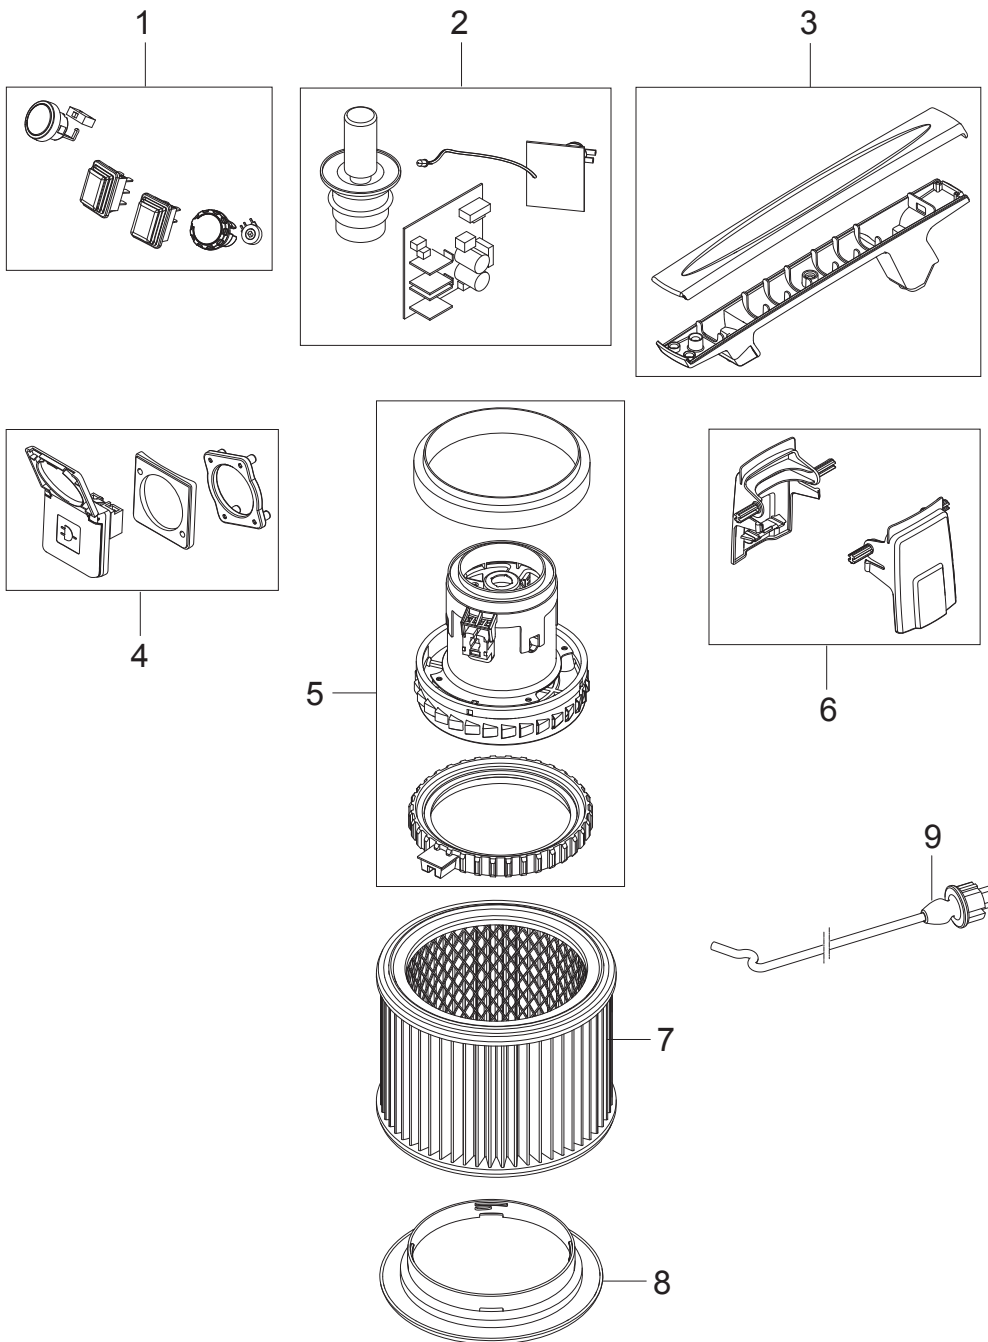

PARTS LIST

2017.07.11

TABLE OF CONTENTS

Upper parts	1
Container 20L	3
Container 20L inox	5
Accessories	7

Pos.	Vare-nr	Antal	Beskrivelse	Notes
1	31001049	1	SWITCH KIT	
2	31001050	1	ELECTRIC PARTS	
3	31001051	1	HANDLE KIT	
4	31001052	1	POWER SOCKET EU	
4	31001053	1	POWER SOCKET UK	
4	31001054	1	POWER SOCKET FR	
4	31001055	1	POWER SOCKET AU/NZ	
5	31001056	1	TURBINE 1200W 220V-240V 50HZ W. GASKETS	
5	31001057	1	TURBINE 1400W 220-240 V 50 HZ W. GASKETS	
6	31001058	1	CLAMPS 2 PCS	[1]
7	107417194	1	Filter kit	
8	31001059	1	FILTER TENSION DISC	
9	31001060	1	CABLE H05VV-F2X1MM 2 EU	
9	31001061	1	CABLE H05VV-F2X1MM 2 UK	
9	31001062	1	CABLE H05VV-F2X1MM 2 ZA	
9	31001063	1	CABLE H05VV-F2X1MM 2 NZ/AU	
9	31001076	1	CABLE H05VV-F3X1.5MMX5.5 C EU	
9	31001077	1	CABLE H05VV-F3X1.5MMX5.5 C UK	

Part Notes:

[1] - Not for L50 container

Pos.	Vare-nr	Antal	Beskrivelse	Notes
1	31001064	1	CONTAINER 22L - COMPLETE	
2	31000854	1	Hjul 2 stk	
3	31001065	1	CASTOR WHEELS 2 PCS.	

Pos.	Vare-nr	Antal	Beskrivelse	Notes
1	31001066	1	CONTAINER 22L INOX - COMPLETE	
2	31000854	1	Hjul 2 stk	
3	31001065	1	CASTOR WHEELS 2 PCS.	

Pos.	Vare-nr	Antal	Beskrivelse	Notes
1	107417195	1	Filterposer fleece 22/30 liter (4 stk.)	
1	107417196	1	Filterposer fleece 50 liter (4 stk.)	
2	31000862	1	Forlængerrør plast 1 stk. 500 mm Ø36	
2		1	Stainless tubes not available	
3		1	Crevice nozzle not available	
4	107417197	1	Gulvmundstykke wet/dry Ø36	
5	107417192	1	Sugeslange 2,5 m	
5	107417193	1	Sugeslange 4 m Ø36	
6	302002356	1	Adapter til el-værktøj	
NS	107417190	1	Premium Car kit top box	
NS	107417191	1	Gør-det-nemt kit top box	