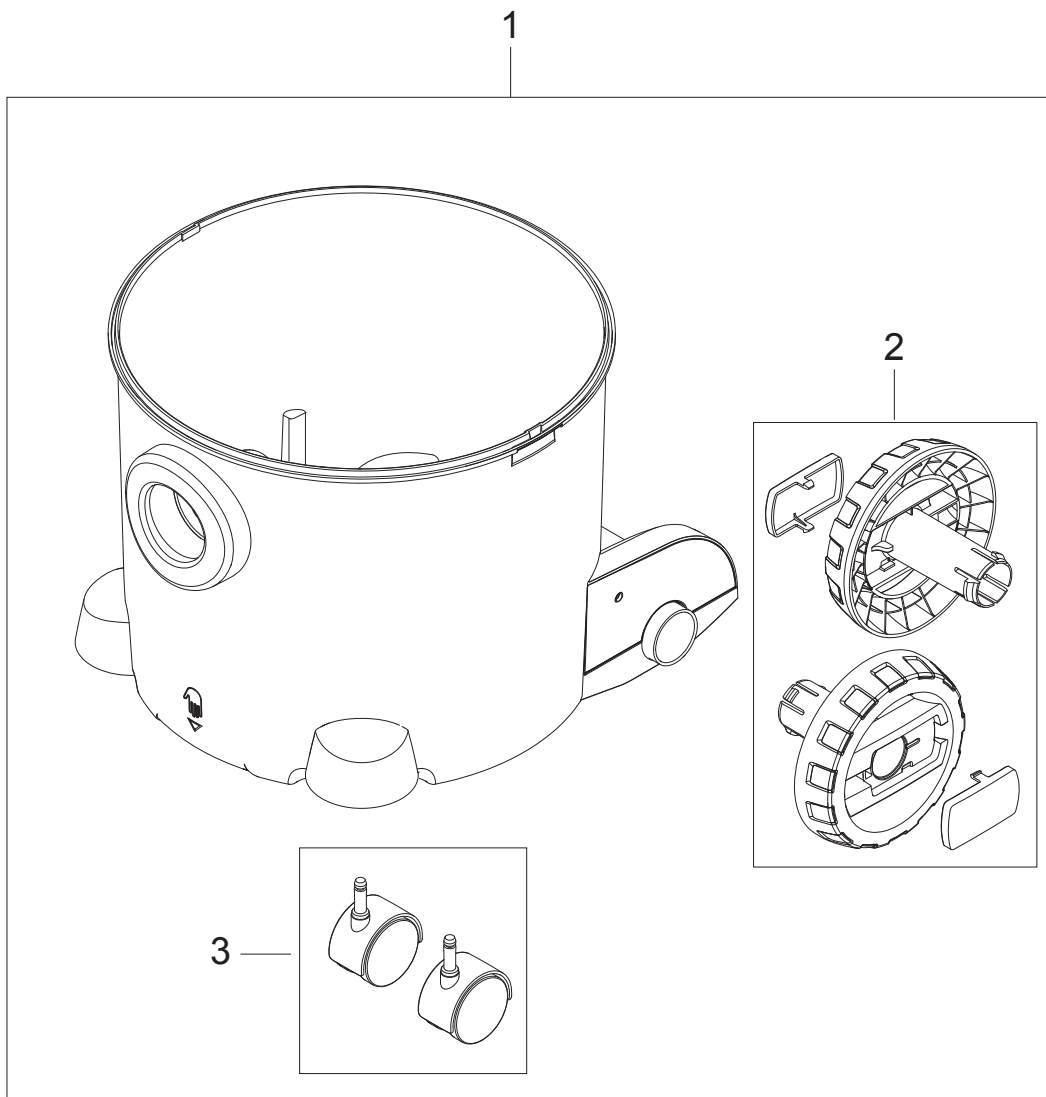

PARTS LIST

2017.07.11

TABLE OF CONTENTS

Upper parts	1
Container 20L	3
Container 20L inox	5
Accessories	7

Pos.	Vare-nr	Antal	Beskrivelse	Notes
1	31001049	1	SWITCH KIT	
2	31001050	1	ELECTRIC PARTS	
3	31001051	1	HANDLE KIT	
4	31001052	1	POWER SOCKET EU	
4	31001053	1	POWER SOCKET UK	
4	31001054	1	POWER SOCKET FR	
4	31001055	1	POWER SOCKET AU/NZ	
5	31001056	1	TURBINE 1200W 220V-240V 50HZ W. GASKETS	
5	31001057	1	TURBINE 1400W 220-240 V 50 HZ W. GASKETS	
6	31001058	1	CLAMPS 2 PCS	[1]
7	107417194	1	Filter kit	
8	31001059	1	FILTER TENSION DISC	
9	31001060	1	CABLE H05VV-F2X1MM 2 EU	
9	31001061	1	CABLE H05VV-F2X1MM 2 UK	
9	31001062	1	CABLE H05VV-F2X1MM 2 ZA	
9	31001063	1	CABLE H05VV-F2X1MM 2 NZ/AU	
9	31001076	1	CABLE H05VV-F3X1.5MMX5.5 C EU	
9	31001077	1	CABLE H05VV-F3X1.5MMX5.5 C UK	

Part Notes:

[1] - Not for L50 container

Pos.	Vare-nr	Antal	Beskrivelse	Notes
1	31001064	1	CONTAINER 22L - COMPLETE	
2	31000854	1	Hjul 2 stk	
3	31001065	1	CASTOR WHEELS 2 PCS.	

Pos.	Vare-nr	Antal	Beskrivelse	Notes
1	31001066	1	CONTAINER 22L INOX - COMPLETE	
2	31000854	1	Hjul 2 stk	
3	31001065	1	CASTOR WHEELS 2 PCS.	

Pos.	Vare-nr	Antal	Beskrivelse	Notes
1	107417195	1	Filterposer fleece 22/30 liter (4 stk.)	
1	107417196	1	Filterposer fleece 50 liter (4 stk.)	
2	31000862	1	Forlængerrør plast 1 stk. 500 mm Ø36	
2		1	Stainless tubes not available	
3		1	Crevice nozzle not available	
4	107417197	1	Gulvmundstykke wet/dry Ø36	
5	107417192	1	Sugeslange 2,5 m	
5	107417193	1	Sugeslange 4 m Ø36	
6	302002356	1	Adapter til el-værktøj	
NS	107417190	1	Premium Car kit top box	
NS	107417191	1	Gør-det-nemt kit top box	