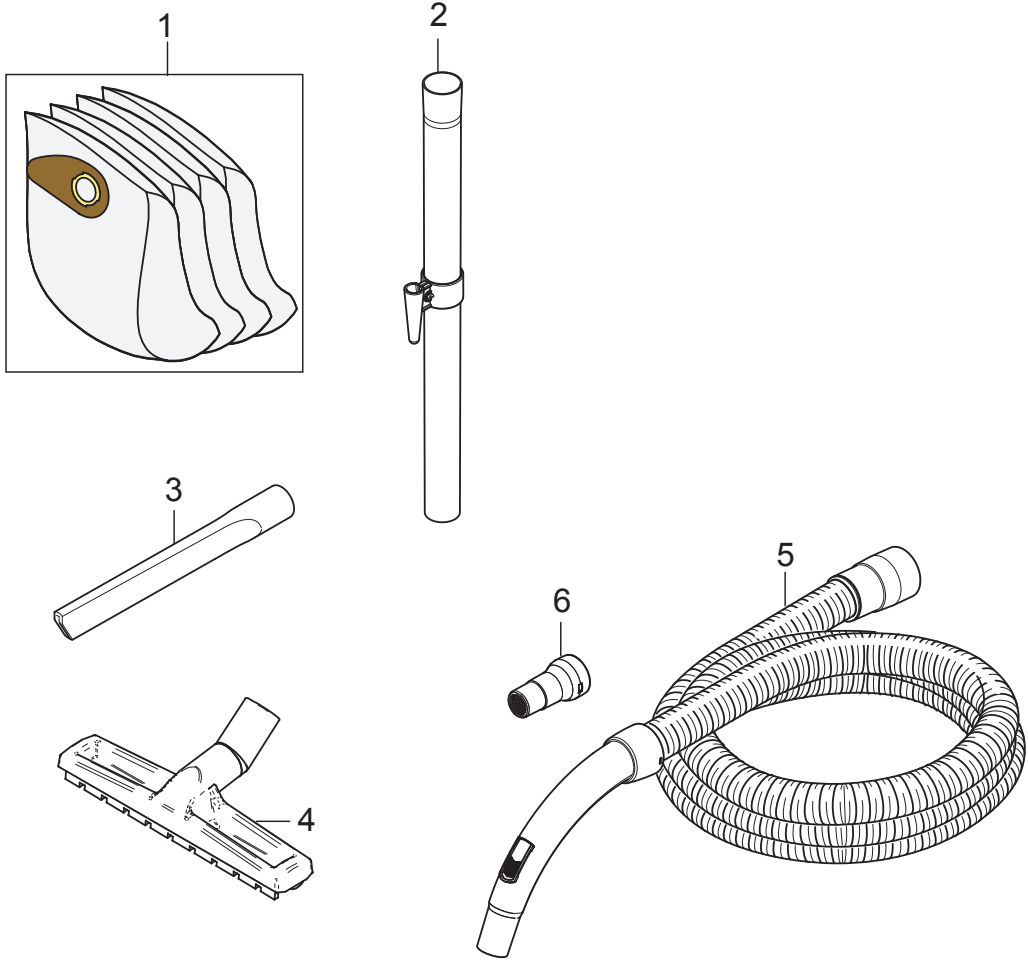

PARTS LIST

2017.07.11

TABLE OF CONTENTS

Upper parts	1
Container 20L	3
Container 20L inox	5
Accessories	7

Pos.	Vare-nr	Antal	Beskrivelse	Notes
1	31001049	1	SWITCH KIT	
2	31001050	1	ELECTRIC PARTS	
3	31001051	1	HANDLE KIT	
4	31001052	1	POWER SOCKET EU	
4	31001053	1	POWER SOCKET UK	
4	31001054	1	POWER SOCKET FR	
4	31001055	1	POWER SOCKET AU/NZ	
5	31001056	1	TURBINE 1200W 220V-240V 50HZ W. GASKETS	
5	31001057	1	TURBINE 1400W 220-240 V 50 HZ W. GASKETS	
6	31001058	1	CLAMPS 2 PCS	[1]
7	107417194	1	Filter kit	
8	31001059	1	FILTER TENSION DISC	
9	31001060	1	CABLE H05VV-F2X1MM 2 EU	
9	31001061	1	CABLE H05VV-F2X1MM 2 UK	
9	31001062	1	CABLE H05VV-F2X1MM 2 ZA	
9	31001063	1	CABLE H05VV-F2X1MM 2 NZ/AU	
9	31001076	1	CABLE H05VV-F3X1.5MMX5.5 C EU	
9	31001077	1	CABLE H05VV-F3X1.5MMX5.5 C UK	

Part Notes:

[1] - Not for L50 container

Pos.	Vare-nr	Antal	Beskrivelse	Notes
1	31001064	1	CONTAINER 22L - COMPLETE	
2	31000854	1	Hjul 2 stk	
3	31001065	1	CASTOR WHEELS 2 PCS.	

Pos.	Vare-nr	Antal	Beskrivelse	Notes
1	31001066	1	CONTAINER 22L INOX - COMPLETE	
2	31000854	1	Hjul 2 stk	
3	31001065	1	CASTOR WHEELS 2 PCS.	

Pos.	Vare-nr	Antal	Beskrivelse	Notes
1	107417195	1	Filterposer fleece 22/30 liter (4 stk.)	
1	107417196	1	Filterposer fleece 50 liter (4 stk.)	
2	31000862	1	Forlængerrør plast 1 stk. 500 mm Ø36	
2		1	Stainless tubes not available	
3		1	Crevice nozzle not available	
4	107417197	1	Gulvmundstykke wet/dry Ø36	
5	107417192	1	Sugeslange 2,5 m	
5	107417193	1	Sugeslange 4 m Ø36	
6	302002356	1	Adapter til el-værktøj	
NS	107417190	1	Premium Car kit top box	
NS	107417191	1	Gør-det-nemt kit top box	