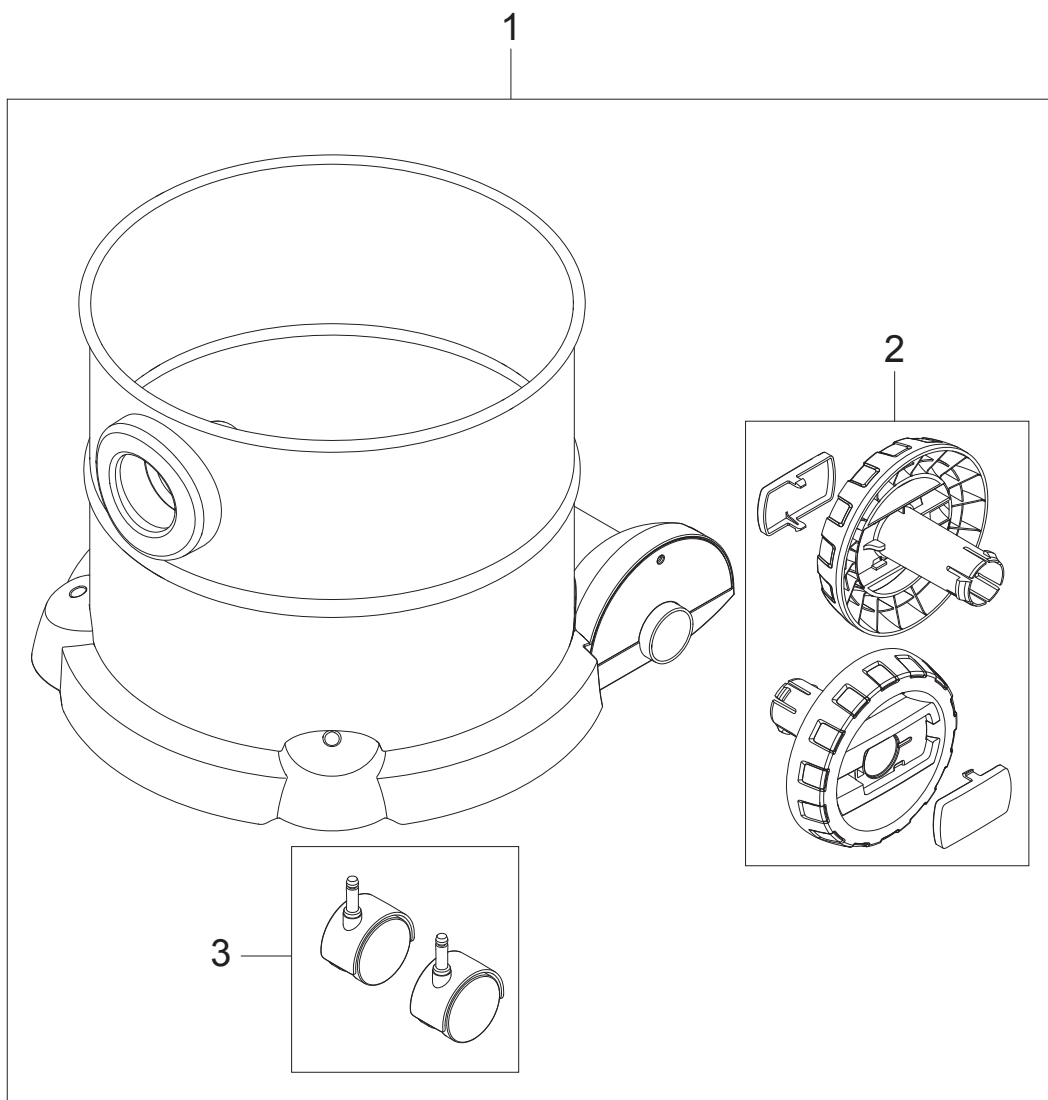

PARTS LIST

2017.07.11

TABLE OF CONTENTS

Upper parts	1
Container 20L	3
Container 20L inox	5
Accessories	7

Pos.	Vare-nr	Antal	Beskrivelse	Notes
1	31001049	1	SWITCH KIT	
2	31001050	1	ELECTRIC PARTS	
3	31001051	1	HANDLE KIT	
4	31001052	1	POWER SOCKET EU	
4	31001053	1	POWER SOCKET UK	
4	31001054	1	POWER SOCKET FR	
4	31001055	1	POWER SOCKET AU/NZ	
5	31001056	1	TURBINE 1200W 220V-240V 50HZ W. GASKETS	
5	31001057	1	TURBINE 1400W 220-240 V 50 HZ W. GASKETS	
6	31001058	1	CLAMPS 2 PCS	[1]
7	107417194	1	Filter kit	
8	31001059	1	FILTER TENSION DISC	
9	31001060	1	CABLE H05VV-F2X1MM 2 EU	
9	31001061	1	CABLE H05VV-F2X1MM 2 UK	
9	31001062	1	CABLE H05VV-F2X1MM 2 ZA	
9	31001063	1	CABLE H05VV-F2X1MM 2 NZ/AU	
9	31001076	1	CABLE H05VV-F3X1.5MMX5.5 C EU	
9	31001077	1	CABLE H05VV-F3X1.5MMX5.5 C UK	

Part Notes:

[1] - Not for L50 container

Pos.	Vare-nr	Antal	Beskrivelse	Notes
1	31001064	1	CONTAINER 22L - COMPLETE	
2	31000854	1	Hjul 2 stk	
3	31001065	1	CASTOR WHEELS 2 PCS.	

Pos.	Vare-nr	Antal	Beskrivelse	Notes
1	31001066	1	CONTAINER 22L INOX - COMPLETE	
2	31000854	1	Hjul 2 stk	
3	31001065	1	CASTOR WHEELS 2 PCS.	

Pos.	Vare-nr	Antal	Beskrivelse	Notes
1	107417195	1	Filterposer fleece 22/30 liter (4 stk.)	
1	107417196	1	Filterposer fleece 50 liter (4 stk.)	
2	31000862	1	Forlængerrør plast 1 stk. 500 mm Ø36	
2		1	Stainless tubes not available	
3		1	Crevice nozzle not available	
4	107417197	1	Gulvmundstykke wet/dry Ø36	
5	107417192	1	Sugeslange 2,5 m	
5	107417193	1	Sugeslange 4 m Ø36	
6	302002356	1	Adapter til el-værktøj	
NS	107417190	1	Premium Car kit top box	
NS	107417191	1	Gør-det-nemt kit top box	