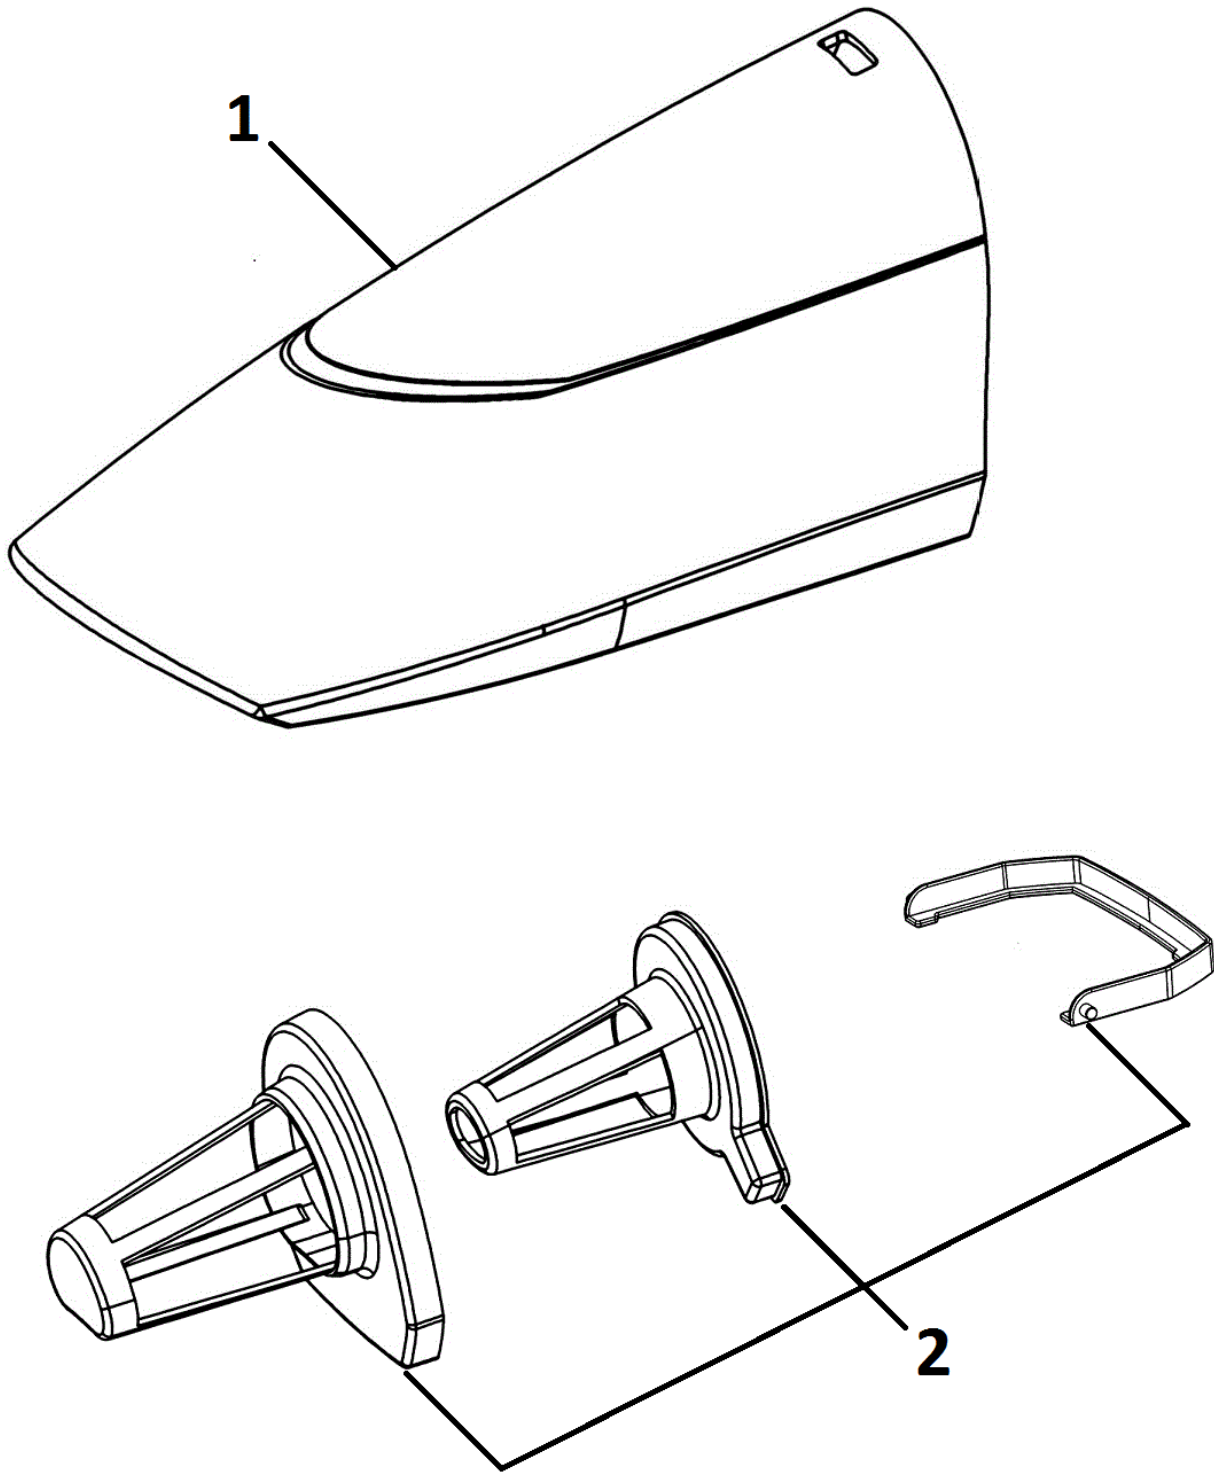

Pos.	Vare-nr	Antal	Beskrivelse	Notes
01	81942422	1	HANDY DUST CONTAINER UPDATE	
02	81942406	1	Handy Filter Indsats (2 stk.)