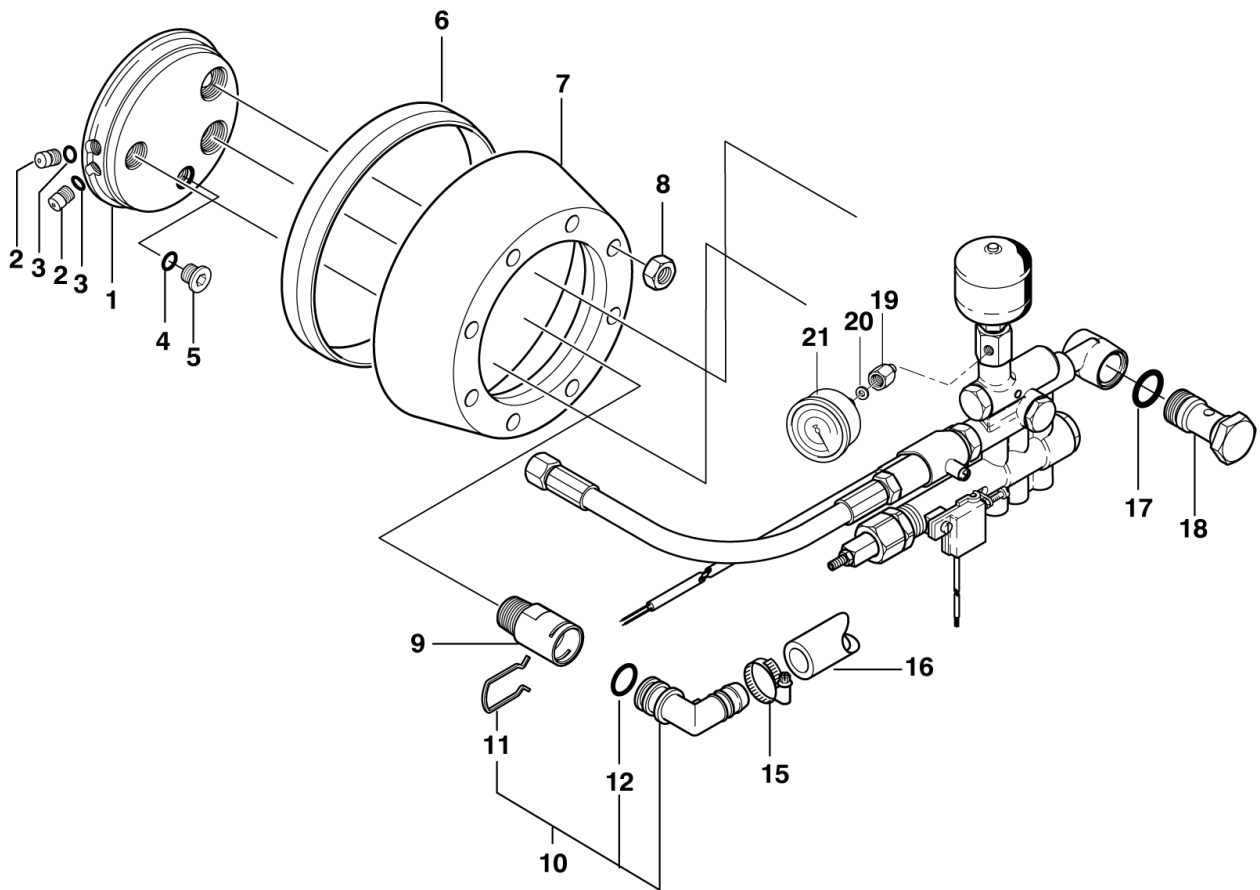

Part Notes:

[1] - INITIATE URGENT REQUEST

Connection plate

TRUCK BOOSTER 7-63 / SH TRUCK 175/1260

2015.05.19

2015.08.21

Pos.	Vare-nr	Antal	Beskrivelse	Notes
1	107121500	1	Mellemlade	
2	107121501	2	Prop	
3	3000270	2	O-Ring 5,1X1,6 Nitril	
4	3001740	1	O-Ring 7,66X1,78 Nitril	
5	6180660	1	"Stik 1/8"" "	
6	6301392	1	Ring F. Motorpumpeenhed	
7	6100602	1	Spændering	
8	1800465	8	Møtrik M10	
9	107121502	1	Tilgangsstuds	
10	1119210	1	Rep. sæt tilgangsvinkel	
11	6180661	1	SPRING LOCK FOR BY-PASS VALVE	
12	3004226	1	O-Ring D13X3	
15	106408242	1	HOSE 5/8INCH - 2 METERS	
16	8298	1	Spændebånd	
17	24347	1	O-ring	[1]
18	107121503	1	Banjo Bolt, Inlet	
19	107120603	1	Nippel	
20	1602127	1	"Manometerring 1/4"" "	
21	3600301	1	Manometer	