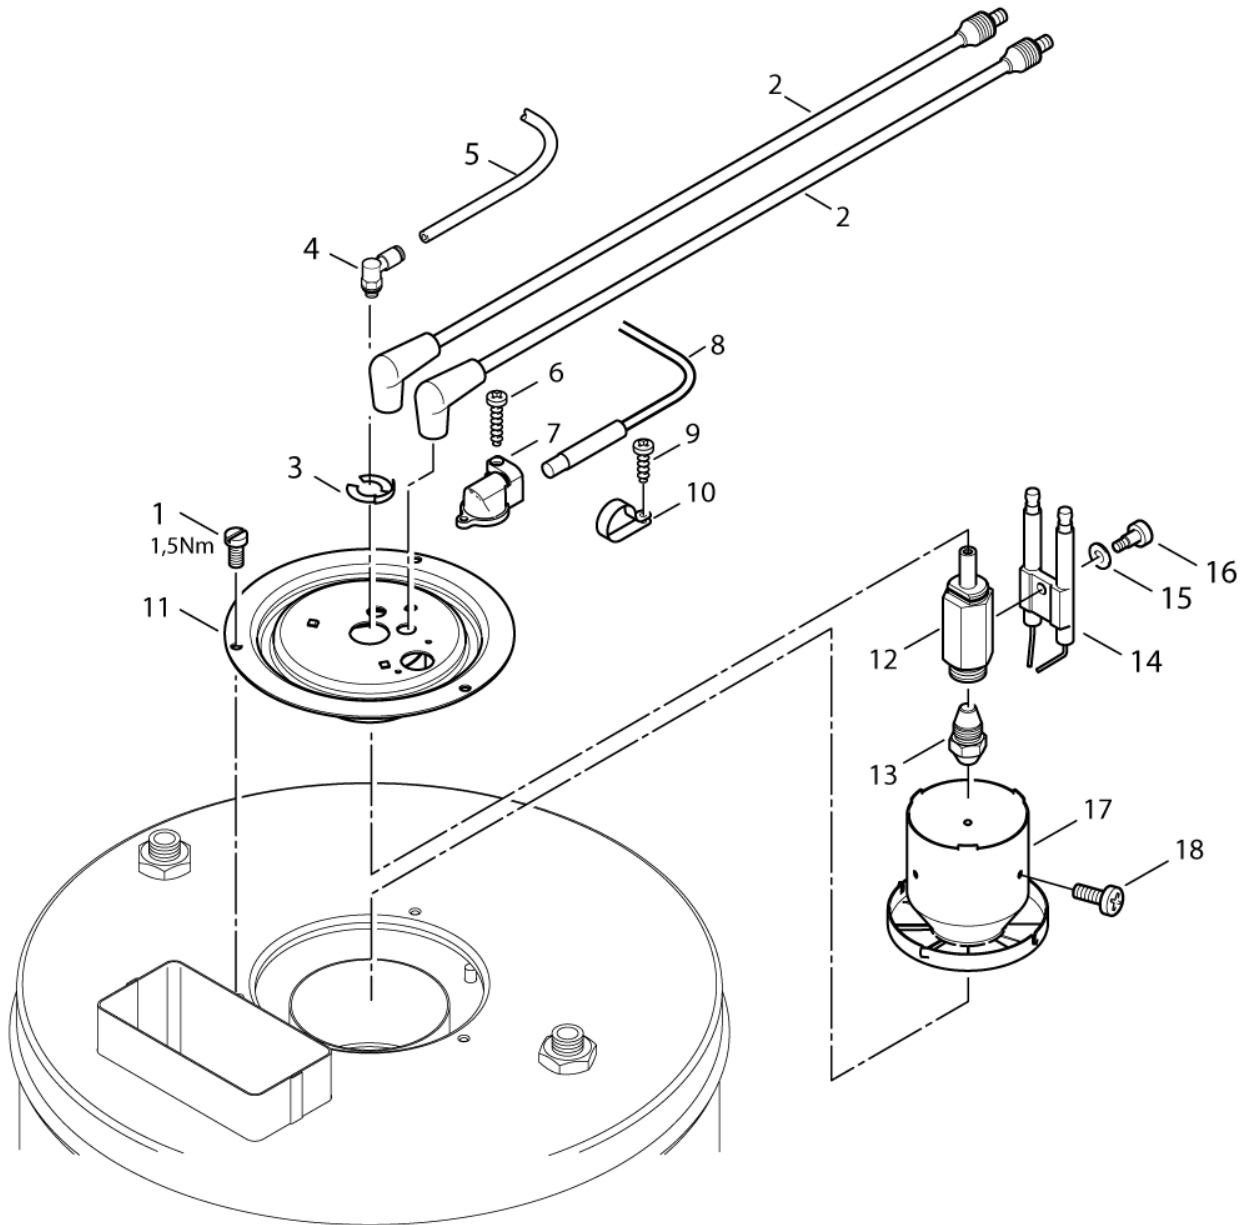

Pos.	Vare-nr	Antal	Beskrivelse	Notes
1	4820	3	Skrue	
2	301000858	1	Tændingskabel	[1]
2	301000859	1	Tændingskabel	[2]
3	101117876	1	Circlips	
4	101117913	1	Elbow 4/M5 Push-In	
5	909100141	1	Slange	
6	5606	1	Metal Skrue	
7	301000934	1	Holder Flammeføler	
8	301000729	1	Flammeføler	
9	4036	2	Skrue 2,9X9,5	
10	301001069	1	Holder Temperaturføler	
11	301000606	1	Dæksel	
12	101117915	1	Oil Nozzle Holder	
13	301001068	1	Oliedyse	[2]
13	101118013	1	Oliedyse 2.25 Gal/H 60	[1]
14	301150009	1	Tændelegtrode	
15	909100144	1	Fjederskive	
16	909100143	1	Skrue	
17	301001834	1	Air Distributor Ø94X59,2	[2]
17	301001833	1	Lufffordeler	[1]
18	51848	3	Skrue	

Part Notes:

1. [1] - 7
   [2] - 5