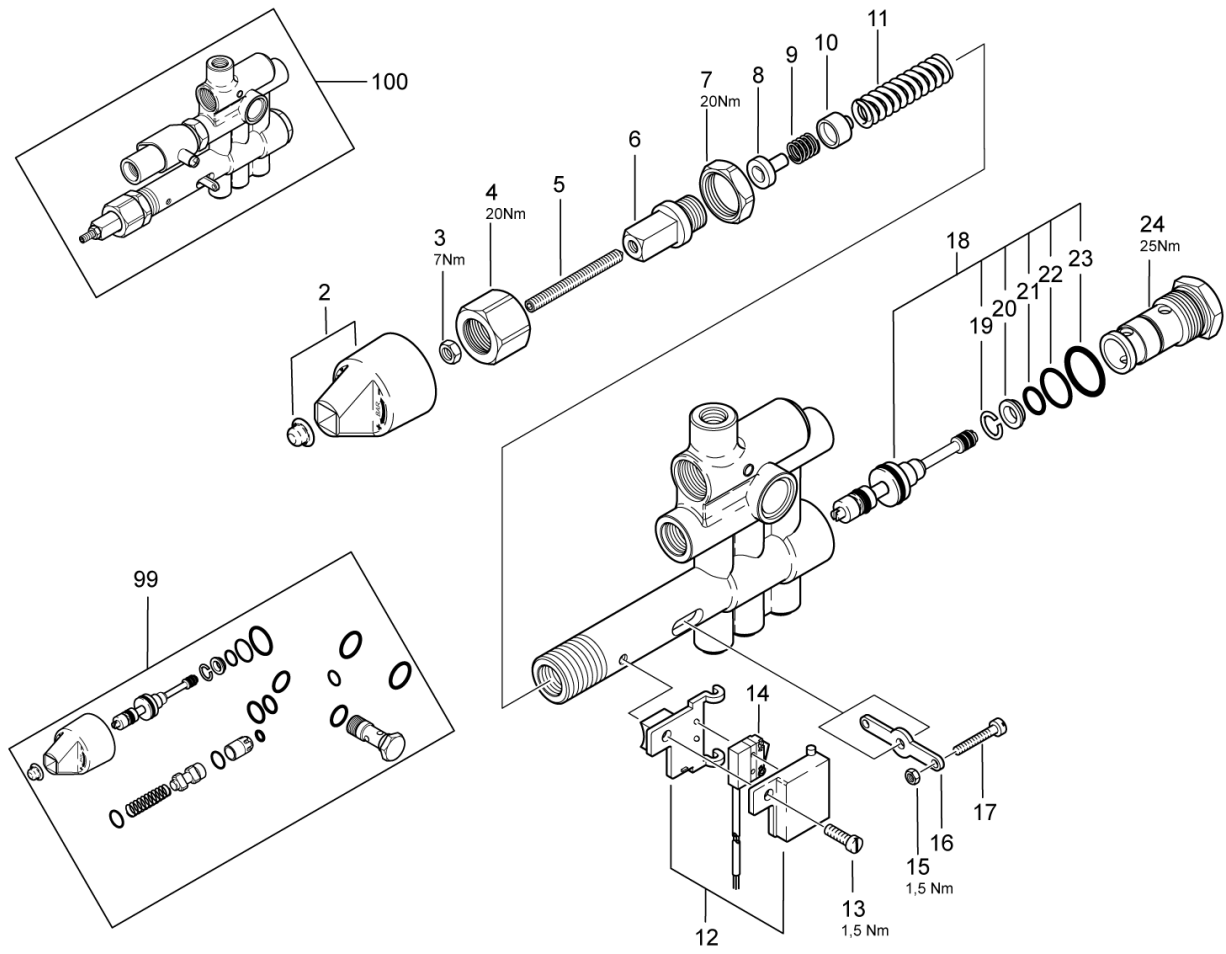

Pos.	Vare-nr	Antal	Beskrivelse	Notes
2	62397	1	Drejeknap	[1]
3	3136	1	Møtrik	[2]
4	62710	1	Omløber	[2]
5	62711	1	Gevindstift	[2]
6	62712	1	Justerskrue	[2]
7	62696	1	Møtrik	[2]
8	62695	1	Fjederstyr	[2]
9	62713	1	Fjeder	[2]
10	62694	1	Sæde	[2]
11	40972	1	Fjeder	[2]
12	62401	1	Hus til microswitch	
13	3349	1	Skrue	
14	301000731	1	Mikrokontakt	
15	2759	1	Møtrik M8	
16	62717	1	Kontaktbeslag	[2]
17	101117739	1	SCREW HEX M4X22-8.8 A2K DIN912	
18	64314	1	Reparationskit ventilstempel	[3]
19	909100001	1	Låsering	[3]
20	62708	1	Ventilsæde	[3]
21	49461	1	O-Ring	[3]
22	9523	1	O-Ring	[3]
23	32091	1	O-Ring	[3]
24	64301	1	Banjo Bolt	[2]
99	301001195	1	Rep. Sæt Omløbsventil	
100	301000903	1	Omløbsventil Kompl. 3Ph	

Part Notes:

- [1] - part of pos.99
- [2] - part of pos. 100
- [3] - part of pos. 100 and 99