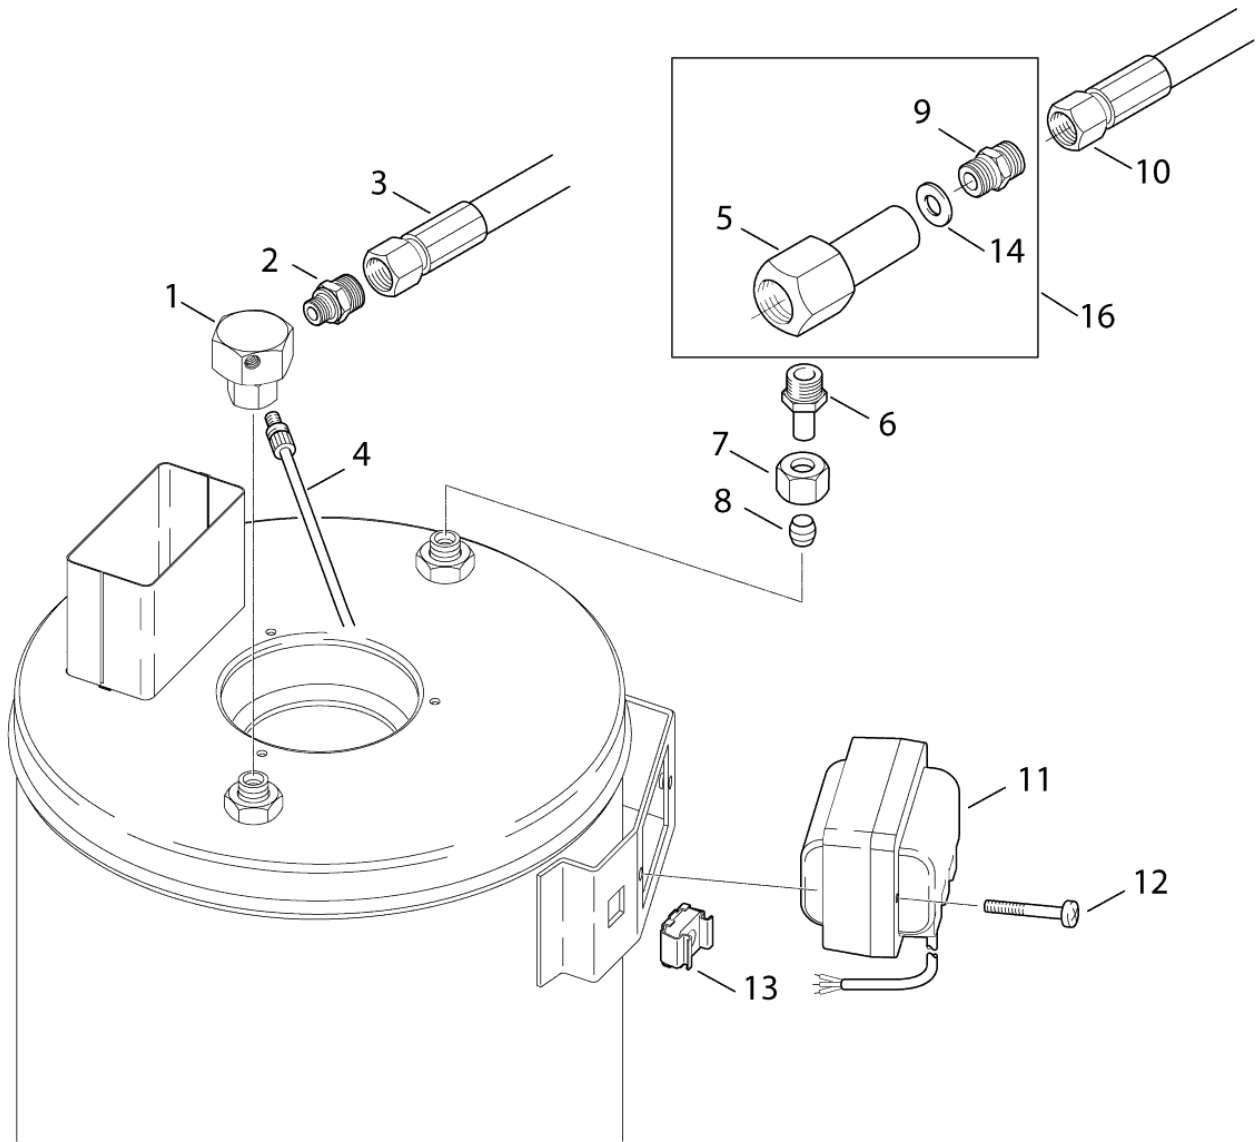

Part Notes:

- [1] - 7-63D 400/3/50
- [2] - ACCESSORY
- [3] - 7
- [4] - 5
- [5] - 5 + 7-25

Pos.	Vare-nr	Antal	Beskrivelse	Notes
1	301000847	1	Fordelerklods 36X39	
2	3938	1	Forskrining	
3	101406030	1	High Pressure Hose	
4	301000732	1	Termo Sikring	
5	107312042	1	Hus for termostat	
6	6200558	1	Skæreringsforskrining	
7	1081	2	Tilslutningsmøtrik, Galv.	
8	1080	2	Skærerering, Galv.	[1]
9	1601079	1	Ligeforskrining	
10	101405741	1	Højtryksslange	
11	301000879	1	Tændingstransformator	
12	1809821	2	Skrue M5 x 50 DIN 7985	
13	909100152	2	Møtrik	
14	1801075	1	Tætningsskive 3/8"	
16		1	Pos. 5, 9, 14, 15 - use all parts on machines up to 2007.05	[2]