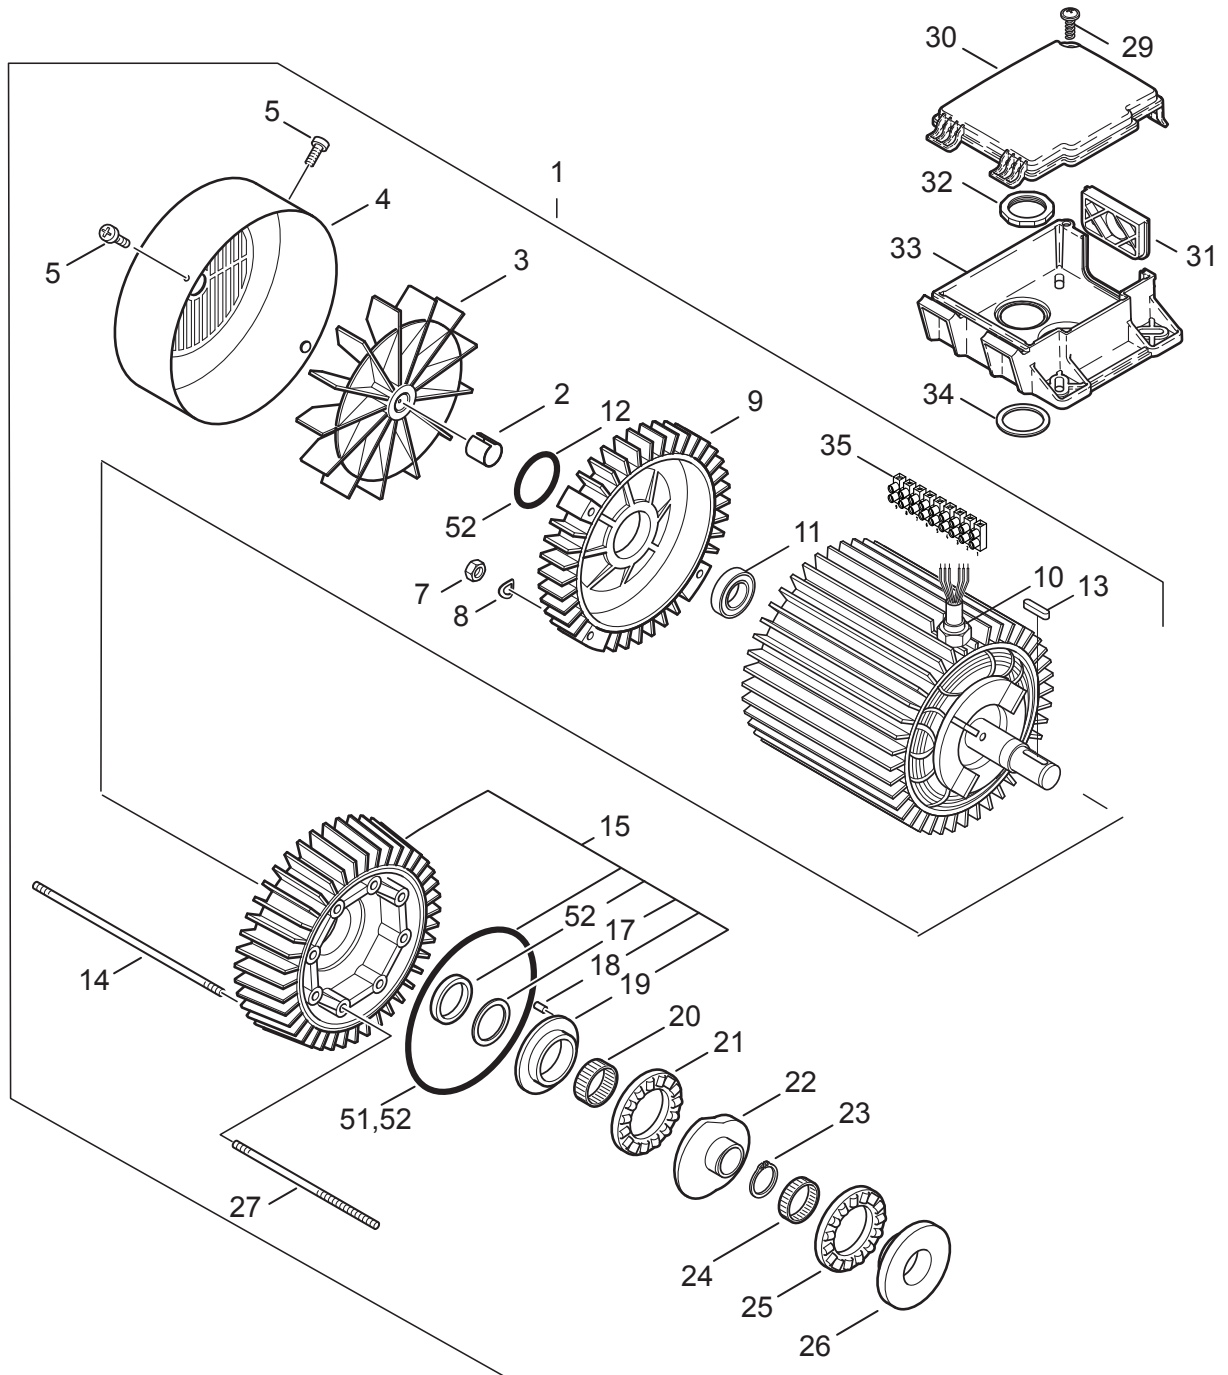

Pos.	Vare-nr	Antal	Beskrivelse	Notes
00	107310010	1	Motorpumpeenhed	[1]
01	107310070	1	MOTOR 6.5KW 400-415.230/3/50	
02	1802503	1	Låsering Ø25 x Ø25	
03	6100607	1	Ventilatorvinge m. lås	[2]
04	6100609	1	Ventilatorskærm	
05	101814693	1	SCREW M4X 8 EE DIN 7500 A2	
07	2758	4	Møtrik M8	
08	1801182	4	Fjederskive M8	
09	107140617	1	Rear Bearing Cover	[3]
09	6100611	1	N-Lejedæksel	[4]
10	107302152	1	Bøsning	
11	3200623	1	Leje	
12	107318244	1	O-RING 51.6X2.4 NBR70	
13	3200672	1	Feder	
14	6100712	1	Stagbolt F. Statorhus	[5]
15	107140615	1	Front Bearing Cover Compl Ete	[6]
15	6101750	1	D-Lejedæksel Komp. 03	[7]
17	6100995	1	Skive	
18	6100996	1	Styrestift	
19	107120703	1	Lejeskive	
20	3200656	1	Nåleleje Ina K 40X46X17	
21	3200615	1	Rulleleje	
22	107120716	1	Skråskive 12	
23	1802511	1	Seegerring U 28 X 1,5	
24	3200664	1	Nåleleje	
25	3200615	1	Rulleleje	
26	107120704	1	Lejeskive	
27	6301368	1	Stagbolt	
29	10028	1	Skrue	
30	301000782	1	Dæksel	
31	17106	1	Indsats	
32	20862	1	Møtrik	
33	301000781	1	Elkasse	
34	103004340	1	Pakning	
35	101117839	1	Terminal Plug And Termina L Pins	
49	1119310	1	Rep. sæt til ventiler	
50	1119571	1	Rep. sæt (pakningssæt, reduceret)	[8]
51	1119820	1	Rep. sæt olietætning 03	
52	1119570	1	Rep. sæt pakninger C3	[8]

Part Notes:

- [1] - For Truck Booster 7-63
- [2] - EME with 2 holes
- [3] - From week 32 2009 (EME)
- [4] - Up to week 32 2009 (ATB)
- [5] - STOCK COVERS GUARANTEE
- [6] - From week 32 2009 - TSB-PPW-2011-013 C3 Pump information
- [7] - Up to week 32 2009 (ATB) - TSB-PPW-2011-013 C3 Pump information
- [8] - TSB-PPW-2016-011 Rep kit 1119571 and 1119570 potential have wrong O-ring in kit
  DE TSB-PPW-2016-011 Rep Kit 1119571 und 1119570 beinhalten möglicherweise einen falschen O-Ring