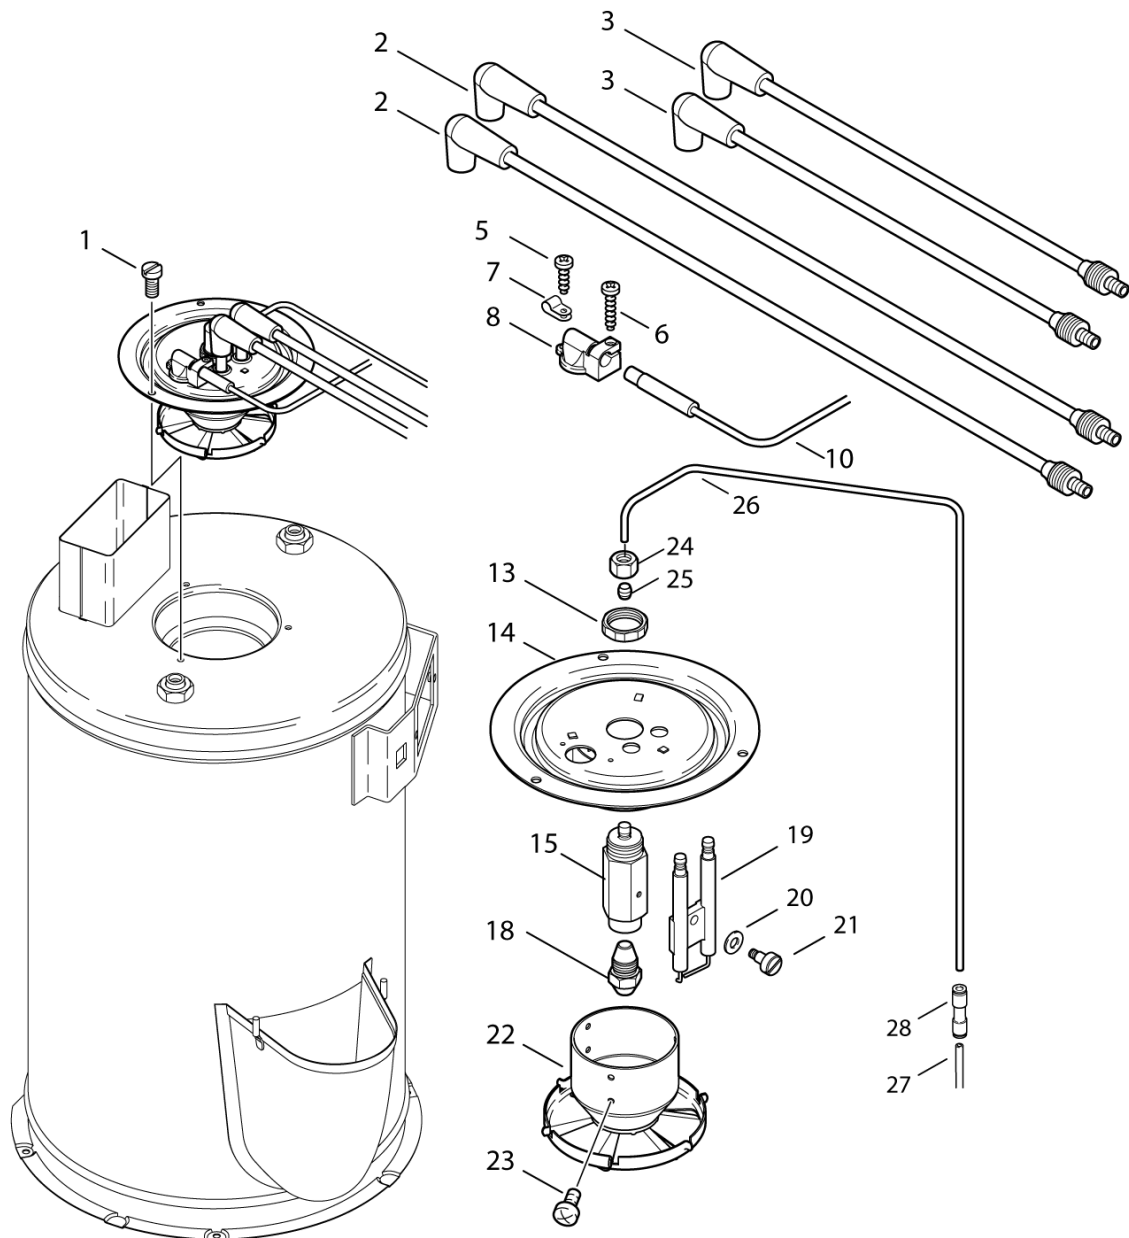

Pos.	Vare-nr	Antal	Beskrivelse	Notes
1	4820	3	Skruer	
2	301000858	2	Tændingskabel	[1]
3	301000859	2	Tændingskabel	[2]
5	4036	1	Skruer 2,9X9,5	
6	5606	1	Metal Skruer	
7	301001069	1	Holder Temperaturføler	
8	301000934	1	Holder Flammeføler	
10	301000729	1	Flammeføler	
13	909100139	1	Møtrik	
14	301000606	1	Dæksel	
15	301001548	1	Holder For Oliedyse	
18	301001068	1	Oliedyse	[3]
18	301000886	1	Oliedyse	[4]
19	301150009	1	Tændelegtrode	
20	909100144	1	Fjederskive	
21	909100143	1	Skruer	
22	301001834	1	Air Distributor Ø94X59,2	[5]
22	301001833	1	Luftfordeler	[6]
23	51848	3	Skruer	
24	1603430	1	Omløber Ø4	
25	1603448	1	Skæring Ø4	
26	301002072	1	Pipe Bended Ø4X582	
27	909100141	1	Slange	
28	301001912	1	Union Piece Ø4/Ø4	

Part Notes:

1. [1] - N5
   [2] - N7
   [3] - 5, 1~
   [4] - 5, 3~
   [5] - 5
   [6] - 7