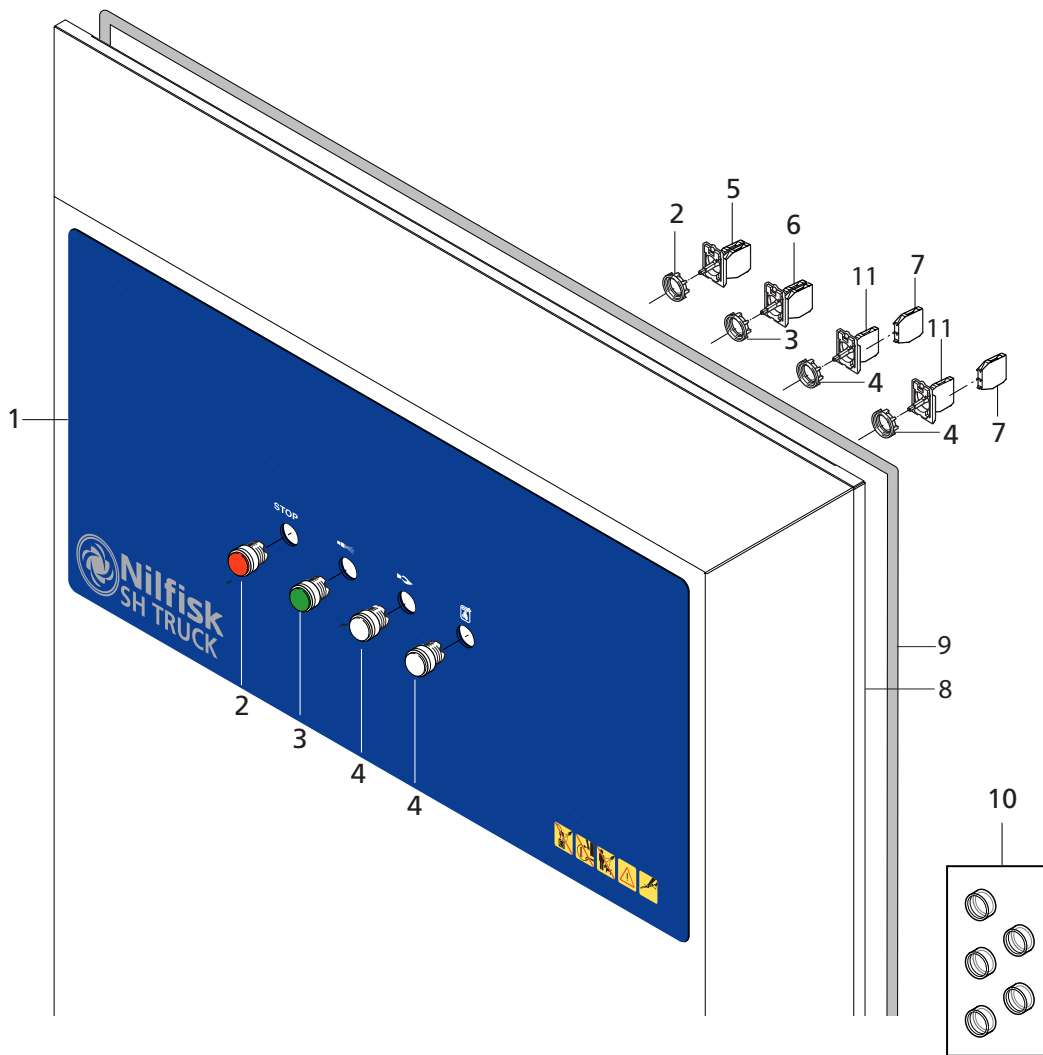

Pos.	Vare-nr	Antal	Beskrivelse	Notes
1	107319200	1	FRONT LABEL NILFISK/ALTO	
2	103821824	1	Signal Light Atteachment, Red	
3	103821823	1	Lampekontakt, Grøn	
4	103822008	1	Kontakt, Hvid	
5	103821826	1	Lampekontakt, Krop-Bryde	
6	103821825	1	Lampekontakt, Krop-Slutte	
7	103821963	2	No Contact Zb5 Az101	
8	107313213	1	CABINET DOOR	[1]
9	5218754	1	Rubber Profil D 12X10 Bla Ck	
10	107318028	1	Protection Cover 5 Pcs.	
11	103822007	2	Socket For Indicator	

Part Notes:

[1] - INITIATE URGENT REQUEST