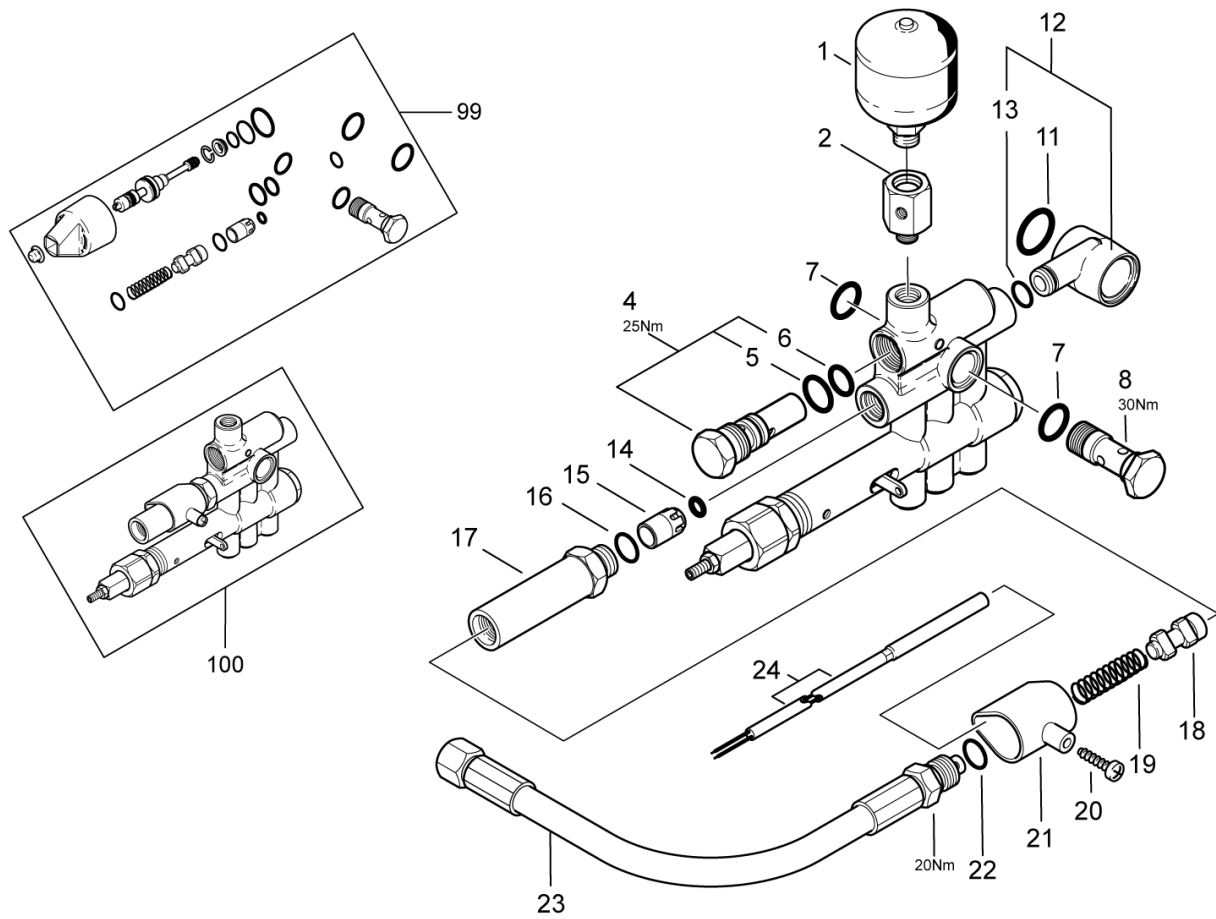

Pos.	Vare-nr	Antal	Beskrivelse	Notes
1	63090	1	Trykudligner	
2	107312001	1	Socket	
4	301000911	1	Sikkerhedsventil	
5	16443	1	O-ring	[1]
6	62706	1	O-Ring	[1]
7	16443	2	O-ring	[1]
8	62697	1	Banjo Bolt	[1]
11	24347	2	O-ring	[2]
12	63058	1	Tilslutningsstykke	
13	13739	1	O-ring	[1]
14	56519	1	O-Ring	[3]
15	301000905	1	Stempel	[3]
16	16998	1	O-Ring	[3]
17	62722	1	Hus	[4]
18	63538	1	Kontakt Stempel	[1]
19	6231	1	Fjeder	[1]
20	10028	1	Skruer	[4]
21	62399	1	Holder	[4]
22	62706	1	O-Ring	[1]
23	101406030	1	High Pressure Hose	
24	301002458	1	Reed Contact	
99	301001195	1	Rep. Sæt Omløbsventil	
100	301000903	1	Omløbsventil Kompl. 3Ph	

Part Notes:

- [1] - part of pos. 99
- [2] - part of pos. 99
  PLEASE CONTACT CARWASH DIRECTLY
- [3] - part of pos. 99 and 100
- [4] - part of pos. 100