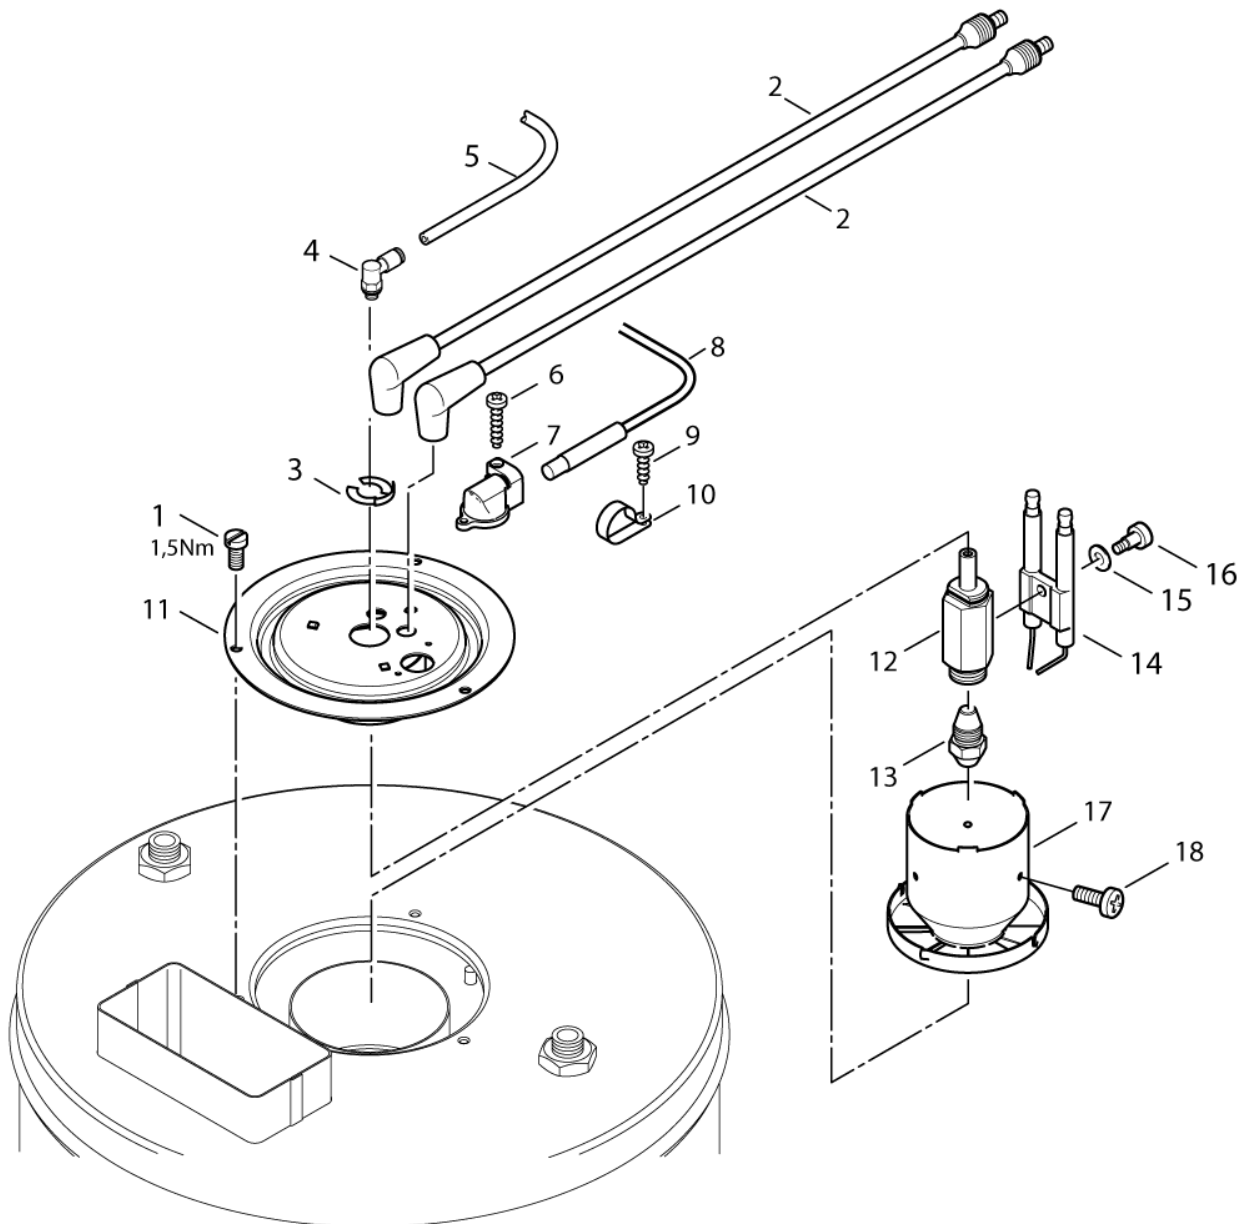

Pos.	Vare-nr	Antal	Beskrivelse	Notes
1	4820	3	Skrue	
2	301000858	1	Tændingskabel	[1]
2	301000859	1	Tændingskabel	[2]
3	101117876	1	Circlips	
4	101117913	1	Elbow 4/M5 Push-In	
5	909100141	1	Slange	
6	5606	1	Metal Skrue	
7	301000934	1	Holder Flammeføler	
8	301000729	1	Flammeføler	
9	4036	2	Skrue 2,9X9,5	
10	301001069	1	Holder Temperaturføler	
11	301000606	1	Dæksel	
12	101117915	1	Oil Nozzle Holder	
13	301001068	1	Oliedyse	[2]
13	101118013	1	Oliedyse 2.25 Gal/H 60	[1]
14	301150009	1	Tændelegtrode	
15	909100144	1	Fjederskive	
16	909100143	1	Skrue	
17	301001834	1	Air Distributor Ø94X59,2	[2]
17	301001833	1	Lufffordeler	[1]
18	51848	3	Skrue	

Part Notes:

1. [1] - 7
   [2] - 5