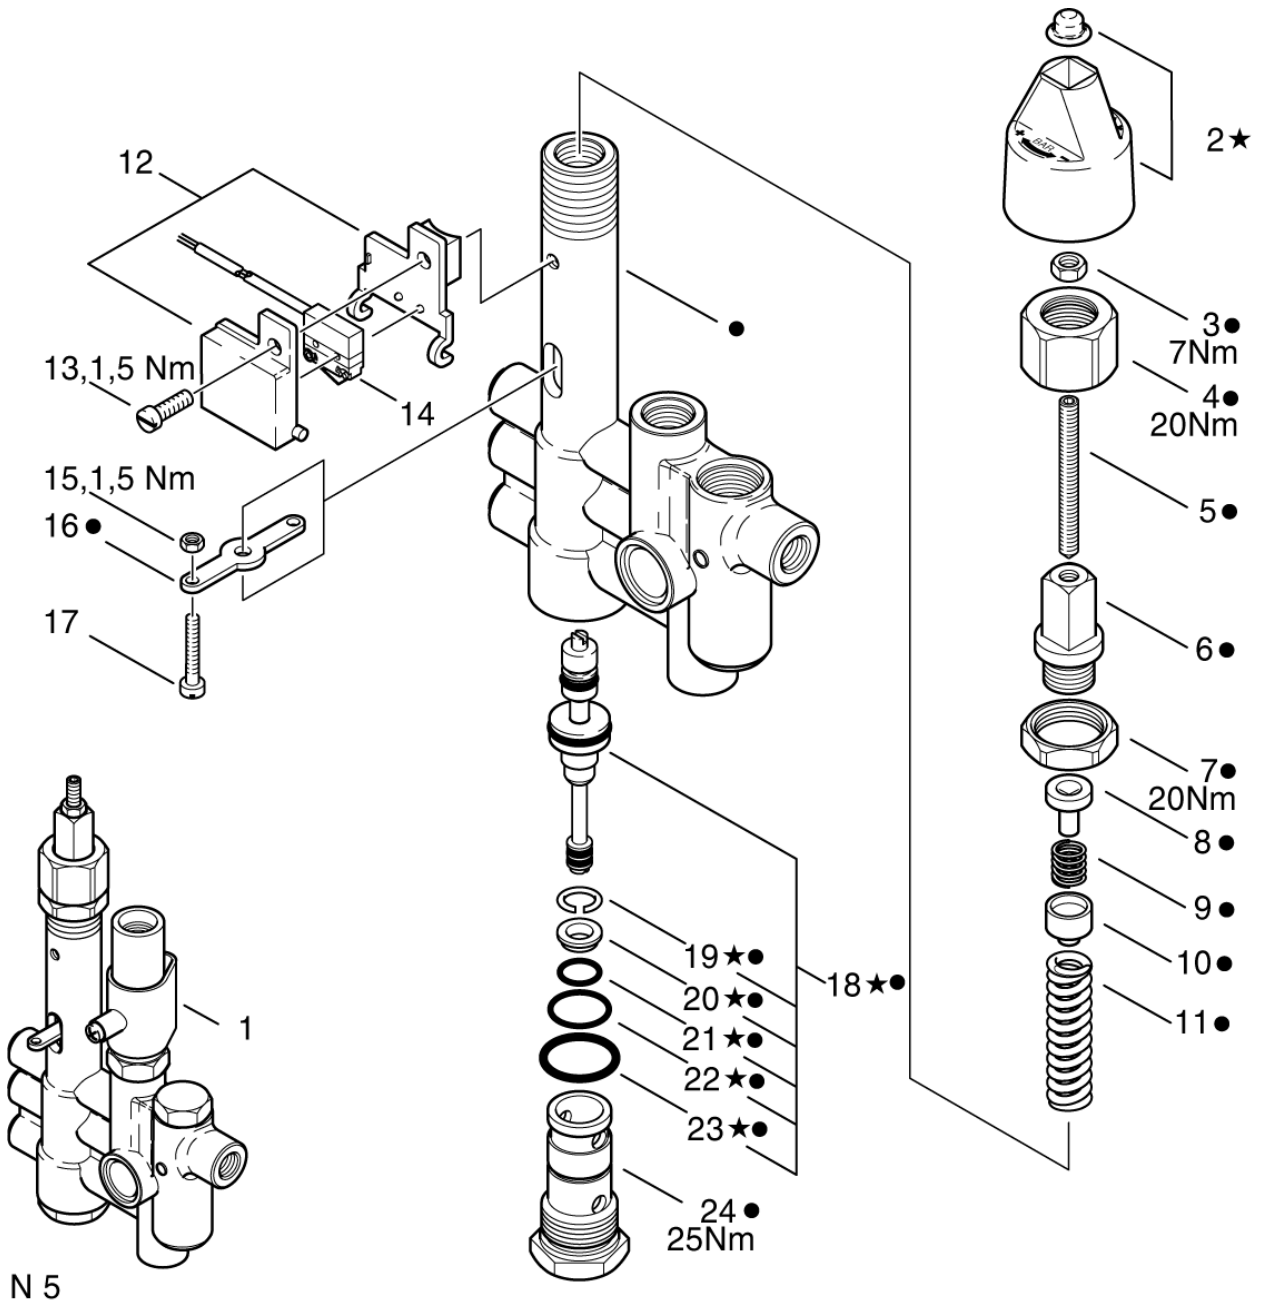

Pos.	Vare-nr	Antal	Beskrivelse	Notes
0-	63056	1	Rep.Sæt Omløbsventil	[1]
1	301000902	1	Omløpsventil NEPTUNE 5	[2]
2	62397	1	Drejeknap	
3	3136	1	Møtrik	
4	62710	1	Omløber	
5	62711	1	Gevindstift	
6	62712	1	Justerskrue	
7	62696	1	Møtrik	
8	62695	1	Fjederstyr	
9	62713	1	Fjeder	
10	62694	1	Sæde	
11	40972	1	Fjeder	
12	62401	1	Hus til microswitch	
13	3349	1	Skruer	
14	301000731	1	Mikrokontakt	
15	2759	1	Møtrik M8	
16	62717	1	Kontaktbeslag	
17	101117739	1	SCREW HEX M4X22-8.8 A2K DIN912	
18	64314	1	Reparationskit ventilstempel	
19	909100001	1	Låsering	
20	62708	1	Ventilsæde	
21	49461	1	O-Ring	
22	9523	1	O-Ring	
23	32091	1	O-Ring	
24	64301	1	Banjo Bolt	

Part Notes:

1. [1] - includes part markt *
2. [2] - includes part markt o