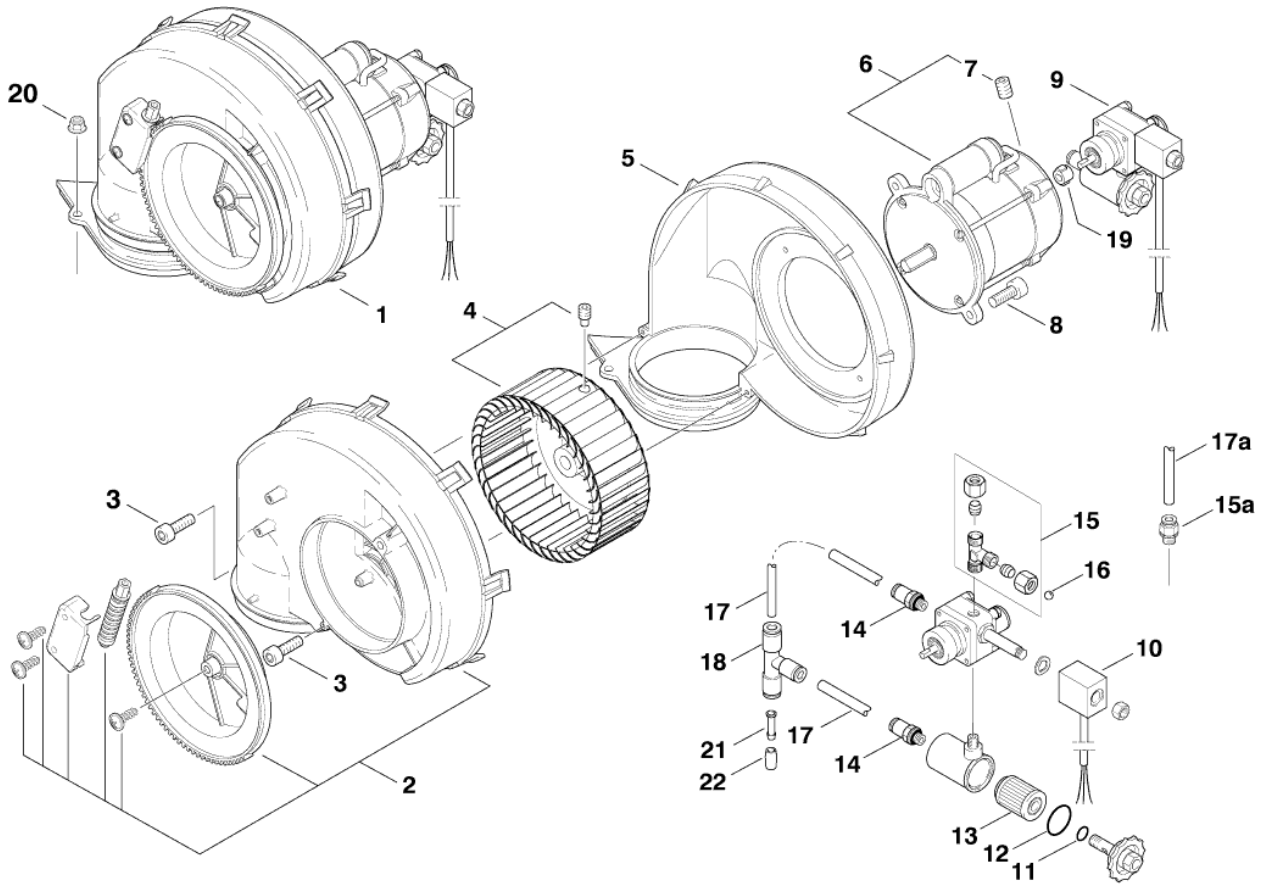

Part Notes:

- [1] - 5-49 / 180/970
 [2] - 5-30 / 85/850
 [3] - ONLY COMPLETE MOTOR

- 5-49 / 180/970
 [4] - ONLY COMPLETE MOTOR

5-30 / 85/850

Pos.	Vare-nr	Antal	Beskrivelse	Notes
1	909100204	1	Drejeknap	
2	9868	1	O-ring 10.0X2.5	
3	107319133	1	SCALA FOR THERMOSTAT	
4	1801612	4	Maskinskrue M4X6	
5	107313045	1	Sokkel For Drejeknap (Ter Mo)	
6	3001443	1	O-RING 60.0X2.62 NITRIL 70SH	
7	107316091	1	EL-BOX. MACHINED	
8	1804822	4	SCREW TAPTITE M4X16	
9	101406054	1	Sponge Rubber Ø4 L 1M	
10	4812278	2	WIRE TERMINAL EARTH 4Q	
11	103821922	1	DIN-END STOP WO/SCREW WAGO 249-116	
12	103821920	13	WIRE TERMINAL	
13	103821921	1	END PLATE	
14	103821923	1	JUMPER 2-POL.	
15	1810209	2	SCREW HEX M10X20 A2 DIN6921	
16	3803772	6	CABLE GROMMET TET 7-10C	
17	3803764	7	Pakdåse Tet 5-7C	
18	107313234	1	PLATE FOR EL-BOX. BENDED	
20	6698	1	Termostat	
21	1802966	2	Nut Hex M10 A2 DIN 934	
22	1801968	2	TOOTHED LOCK WASHER M10 FZB DIN6798	
23	107318069	1	CABLE FOR BURNER 3G2. 5 TR/AU	
24	103822009	1	RESISTANCE 27K	