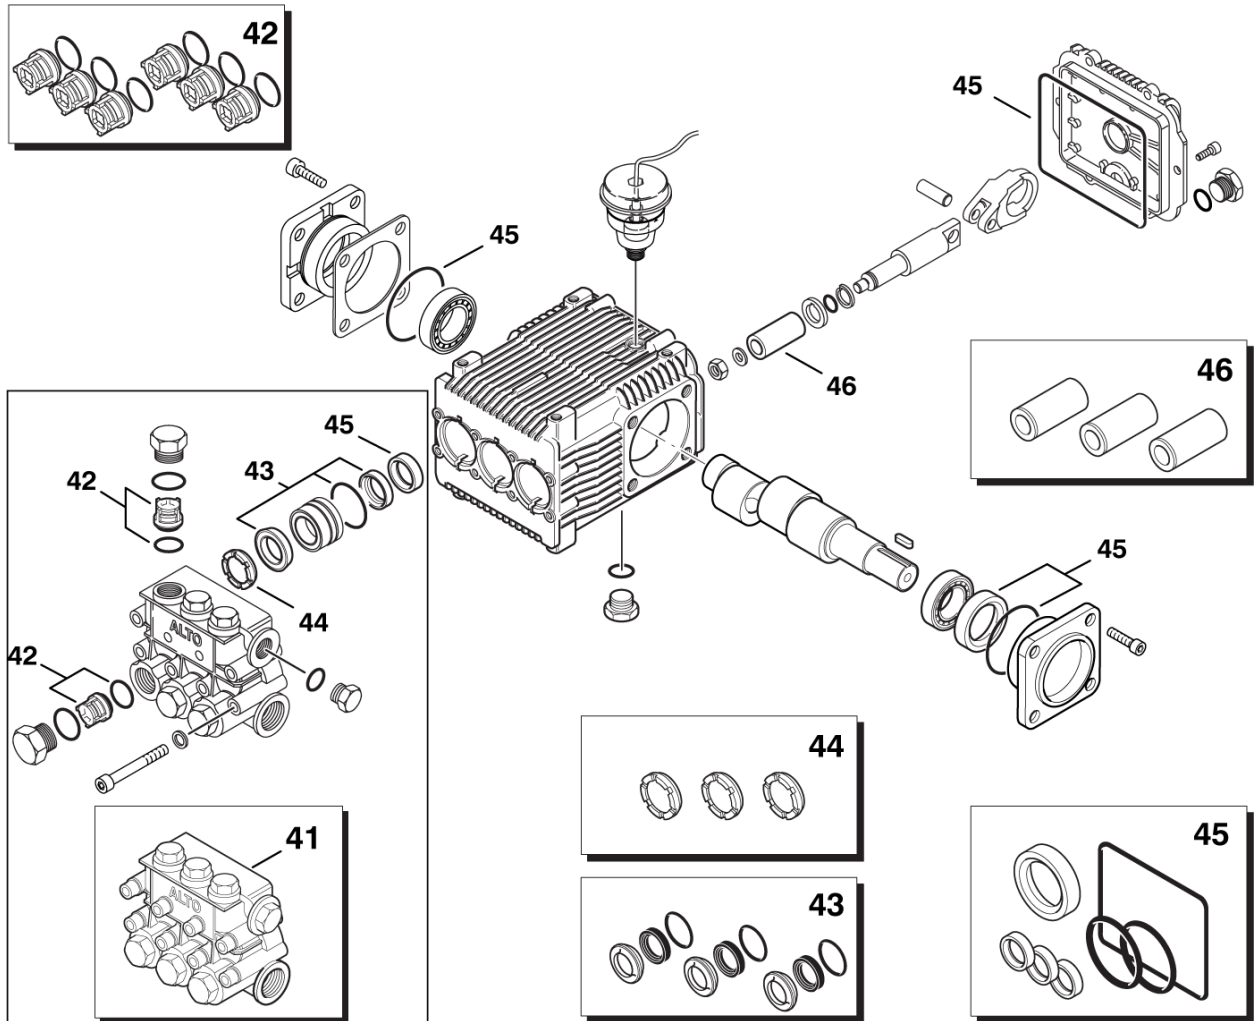

Pump kits 5

TRUCK BOOSTER 5-49 / SH TRUCK 180/970

2015.05.19

2015.08.21

Pos.	Vare-nr	Antal	Beskrivelse	Notes
0-	301000791	1	Pump Np5 15.20N 15L 200B	[1]
0-	301000790	1	Pump Np5 13.20N 13L 200B	[2]
41	301001170	1	Topstykke	
42	301001153	1	Ventil Kit 6 For Pumpe	
43	301001148	1	Stempel Paknings Kit	
44	301001151	1	Støtte Ring Kit	
45	301001150	1	Olie Paknings Kit	
46	301001146	1	Stempel Kit	

Part Notes:

- [1] - 5-49D
- [2] - 5-30D