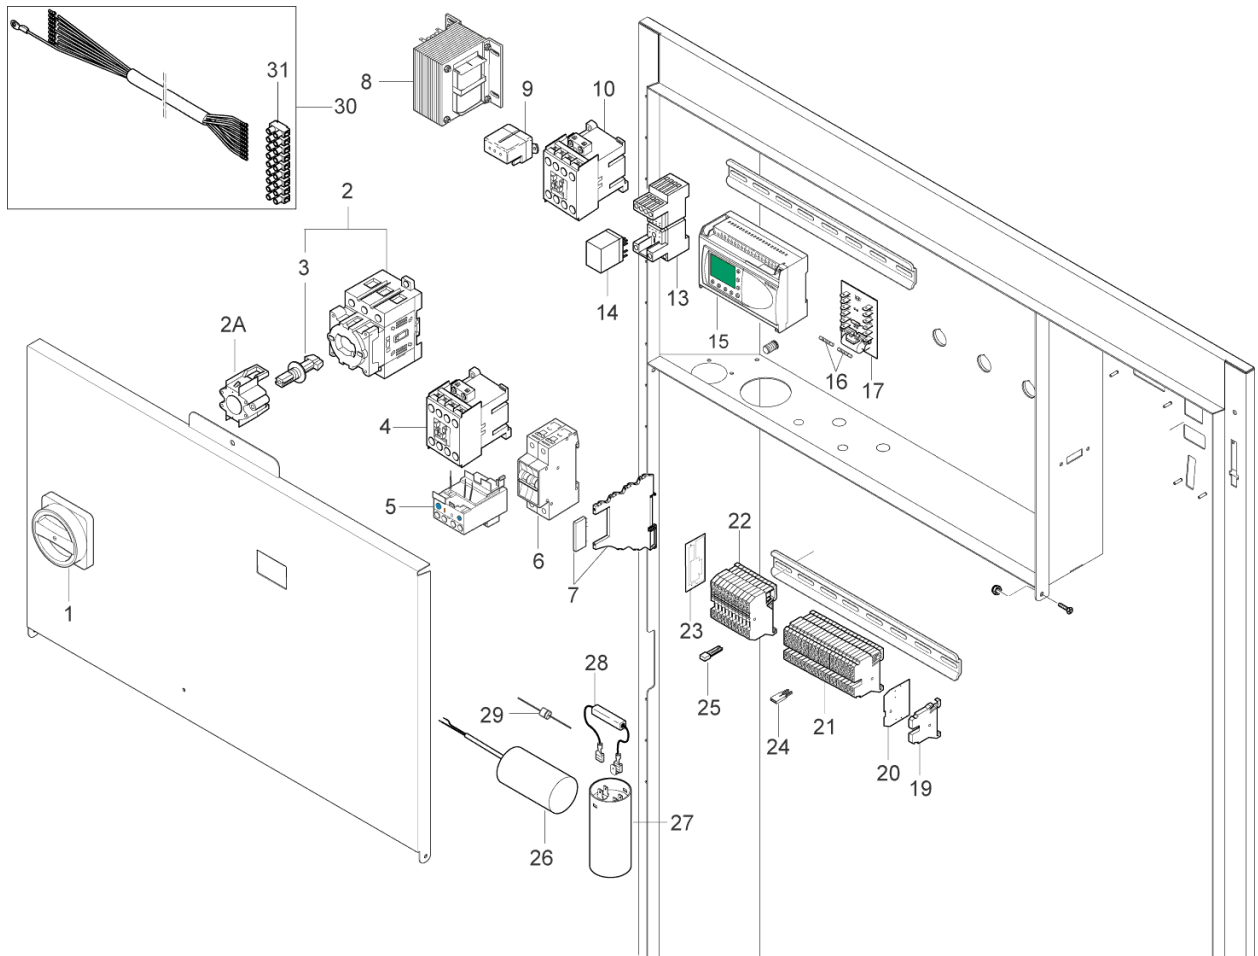

Part Notes:

[1] - PLEASE CONTACT CARWASH DIRECTLY

Pos.	Vare-nr	Antal	Beskrivelse	Notes
1	3830121	1	Greb for hovedafbryder	
2	103821919	1	MAIN SWITCH 25A	
2A	103821907	1	SHAFT FOR MAIN SWITCH 194L-G2853	
3	103821960	1	HANDLEBAR FOR MAIN SWITCH 25 A	
4	103822307	1	CONTACTOR CJX2-D18 18A 24V 3P+NC	[1]
4	103822306	1	Contacto Cjx2-D18-B7 24V	[2]
5	103822328	1	Thermal Relay 17-25Amp	[3]
5	103822327	1	Relæ 12-18 Amp	[4]
6	103822011	1	Safety device AEG C10 1P-N	[1]
6	103822012	1	SAFETY DEVICE C 10A 2P 10KA 230/400V AC	[5]
7	103821828	1	Relæ	[1]
8	103822062	1	CONTROL TRANSFORMER 3X200V 50H	[6]
8	103821847	1	CONTROL TRANSFORMER 230V 24/19	[7]
9	11060	1	Startrelæ	[8]
10	103822306	1	Contacto Cjx2-D18-B7 24V	[9]
13	103822021	1	SOCKET 2 POL	[5]
14	103822020	1	RELAY 2 POL 12A 24V AC	[5]
15	106426080	1	PLC W/ALTO-PROGRAM TRUCK BOOSTER	
16	3812385	1	Sikring Ø5X20	[10]
17	106420051	1	Circuit Board	
18	103822014	1	PLUG SOCKET 230V SCHUKO	
19	103821922	6	DIN-END STOP WO/SCREW WAGO 249-116	
20	103821921	2	END PLATE	
21	103821920	22	WIRE TERMINAL	
22	103821967	8	WIRE TERMINAL WAGO281 800V 4MM2	
23	103821968	1	Endeplade Wago 4Q	
24	103821923	1	JUMPER 2-POL.	
25	103821969	1	Laske Wago 4Q	
26	301001017	1	Kondensator 60µf	[8]
27	301000403	1	Startkondensator 98µf	[8]
28	301000402	1	Modstand	[8]
29	64440	2	DIODE 6A80 6A 800V	
30	107318161	1	MOTOR CABLE WITH TYCO PLUG TRUCK/AUTO	
31	101117839	1	Terminal Plug And Termina L Pins	