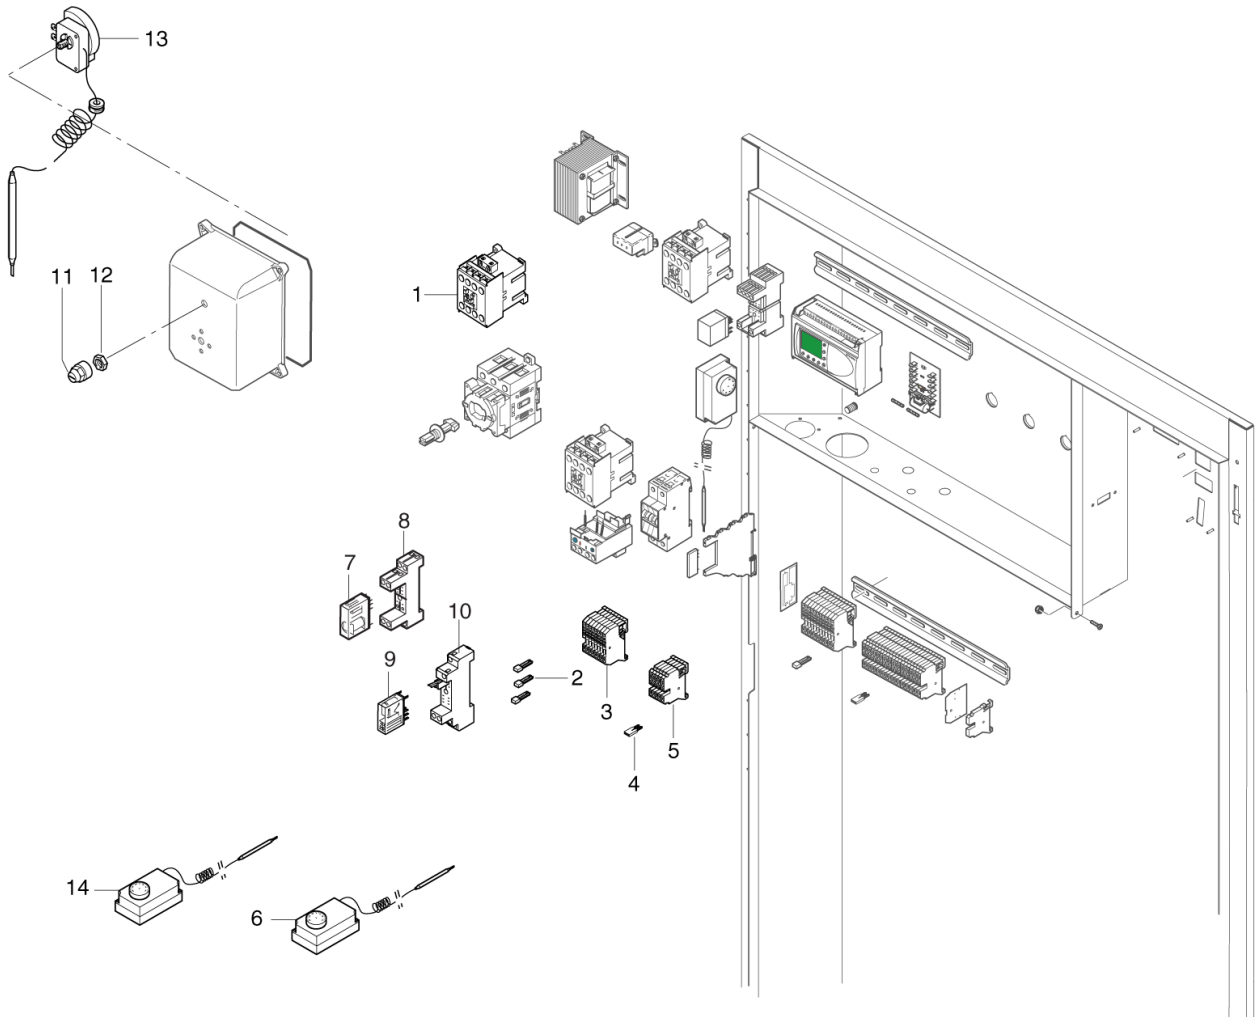

Pos.	Vare-nr	Antal	Beskrivelse	Notes
1	103822306	2	Contactoer Cjx2-D18-B7 24V	
2	103821969	3	Laske Wago 4Q	
3	103821967	8	WIRE TERMINAL WAGO281 800V 4MM2	
4	103821923	1	JUMPER 2-POL.	
5	103821920	5	WIRE TERMINAL	
6	103822056	1	Termostat -35- +35 Termostat -3- +35	
7	41570	1	Relay 2-Pol. 24V Dc 5A	[1]
8	41573	1	Relæsokkel	[1]
9	103821913	1	MINI RELAY 1POL. 24VAC	
10	103821914	1	BASE FOR MINI RELAY 1POL	
11	34970	1	CAP	
12	47313	1	NUT M10X1X3	
13	103822046	1	Sikkerh.Termostat 97/1750	
14	103822056	1	Termostat -35- +35 Termostat -3- +35	

Part Notes:

[1] - PLEASE CONTACT CARWASH DIRECTLY