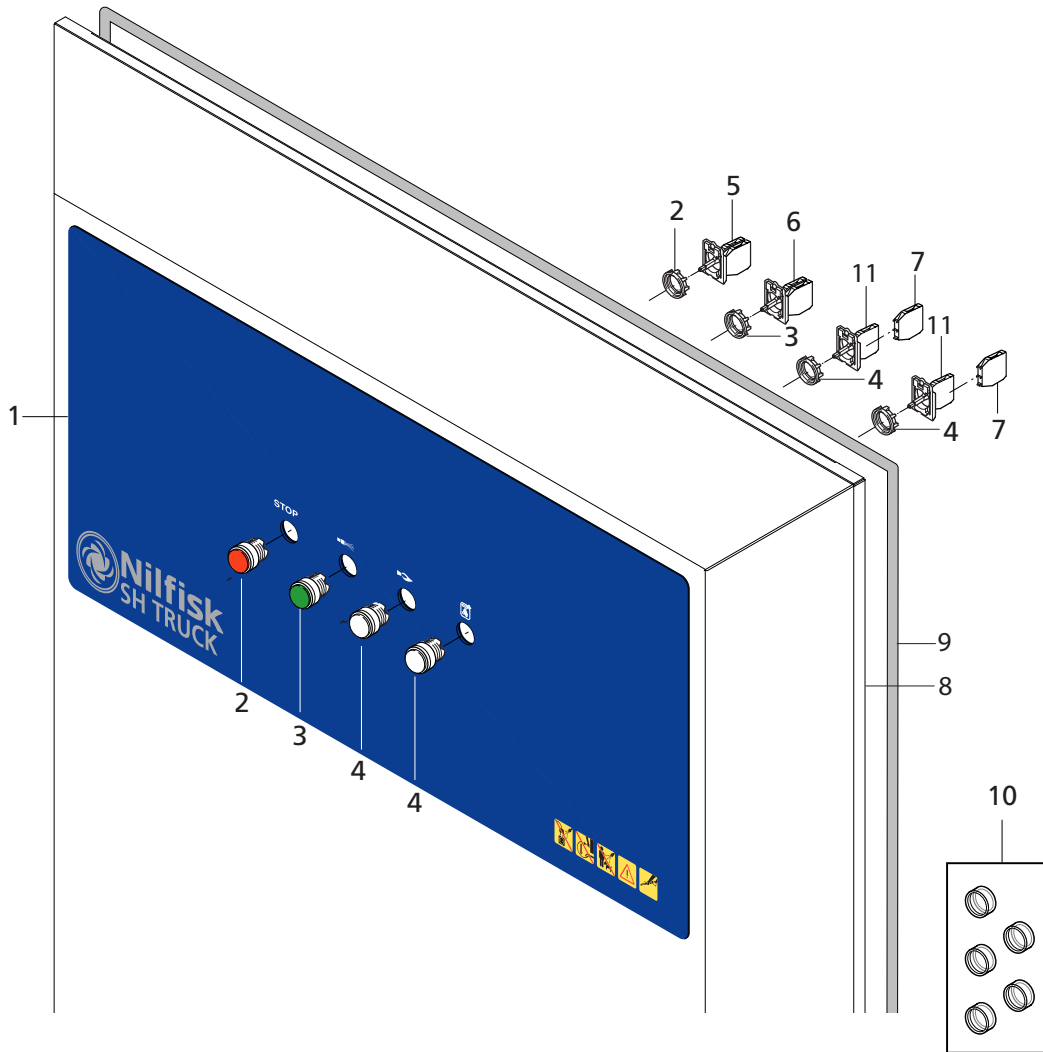

Pos.	Vare-nr	Antal	Beskrivelse	Notes
1	107319200	1	FRONT LABEL NILFISK/ALTO	
2	103821824	1	Signal Light Atteachment, Red	
3	103821823	1	Lampekontakt, Grøn	
4	103822008	1	Kontakt, Hvid	
5	103821826	1	Lampekontakt, Krop-Bryde	
6	103821825	1	Lampekontakt, Krop-Slutte	
7	103821963	2	No Contact Zb5 Az101	
8	107313213	1	CABINET DOOR	[1]
9	5218754	1	Rubber Profil D 12X10 Bla Ck	
10	107318028	1	Protection Cover 5 Pcs.	
11	103822007	2	Socket For Indicator	

Part Notes:

[1] - INITIATE URGENT REQUEST