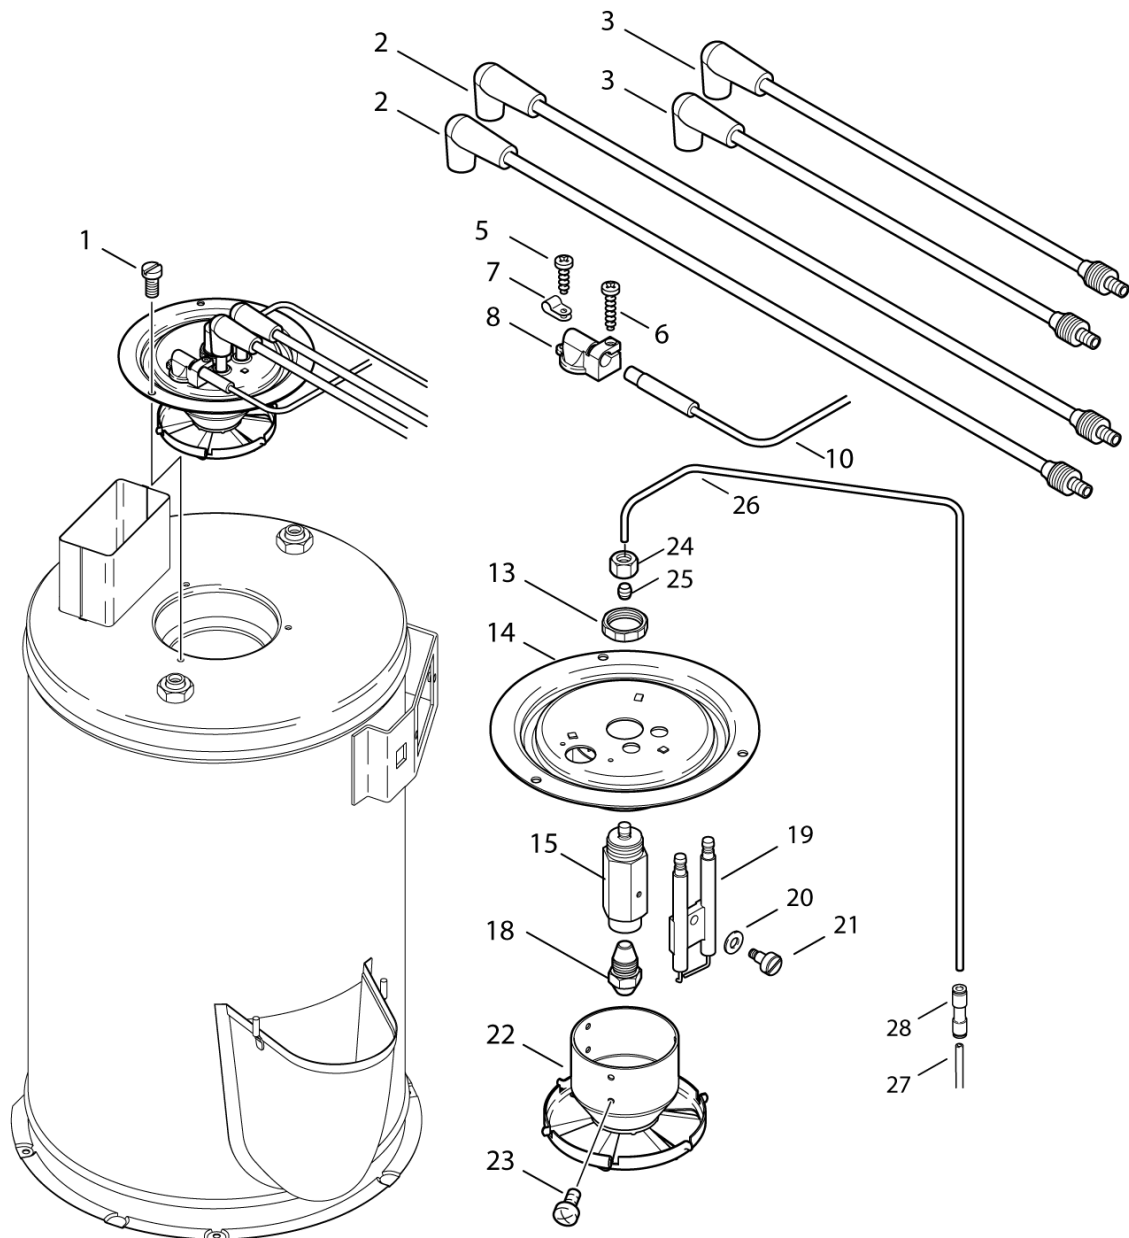

Pos.	Vare-nr	Antal	Beskrivelse	Notes
1	4820	3	Skruer	
2	301000858	2	Tændingskabel	[1]
3	301000859	2	Tændingskabel	[2]
5	4036	1	Skruer 2,9X9,5	
6	5606	1	Metal Skruer	
7	301001069	1	Holder Temperaturføler	
8	301000934	1	Holder Flammeføler	
10	301000729	1	Flammeføler	
13	909100139	1	Møtrik	
14	301000606	1	Dæksel	
15	301001548	1	Holder For Oliedyse	
18	301001068	1	Oliedyse	[3]
18	301000886	1	Oliedyse	[4]
19	301150009	1	Tændelegtrode	
20	909100144	1	Fjederskive	
21	909100143	1	Skruer	
22	301001834	1	Air Distributor Ø94X59,2	[5]
22	301001833	1	Luftfordeler	[6]
23	51848	3	Skruer	
24	1603430	1	Omløber Ø4	
25	1603448	1	Skæring Ø4	
26	301002072	1	Pipe Bended Ø4X582	
27	909100141	1	Slange	
28	301001912	1	Union Piece Ø4/Ø4	

Part Notes:

- [1] - N5
- [2] - N7
- [3] - 5, 1~
- [4] - 5, 3~
- [5] - 5
- [6] - 7