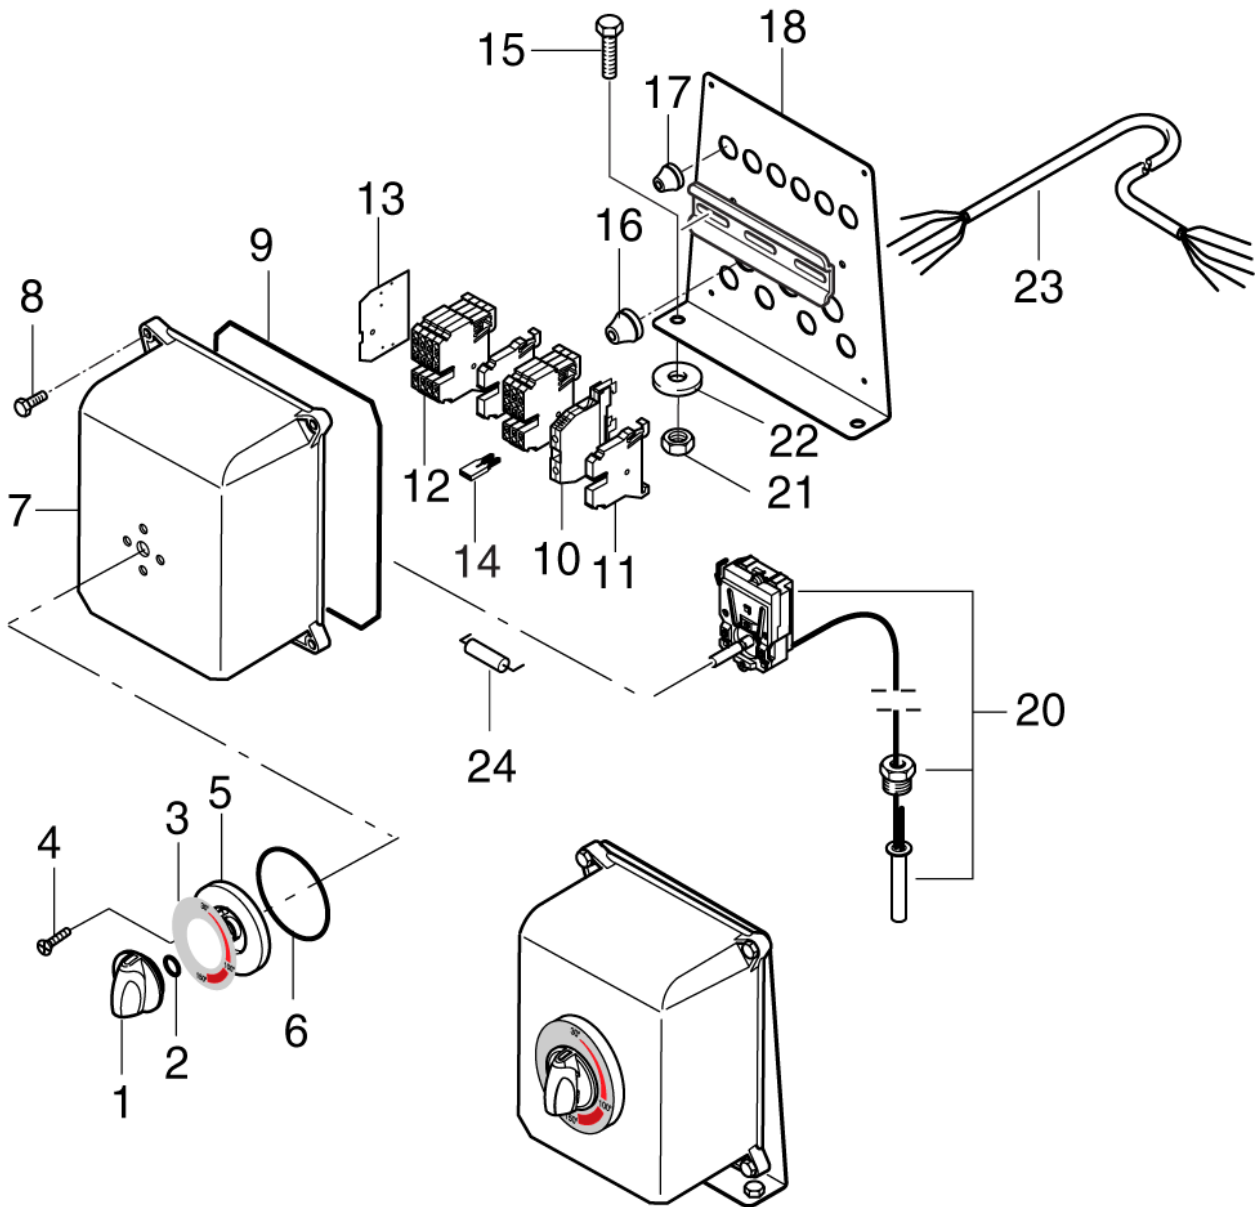

Pos.	Vare-nr	Antal	Beskrivelse	Notes
1	909100204	1	Drejeknap	
2	9868	1	O-ring 10.0X2.5	
3	107319133	1	SCALA FOR THERMOSTAT	
4	1801612	4	Maskinskrue M4X6	
5	107313045	1	Sokkel For Drejeknap (Ter Mo)	
6	3001443	1	O-RING 60.0X2.62 NITRIL 70SH	
7	107316091	1	EL-BOX. MACHINED	
8	1804822	4	SCREW TAPTITE M4X16	
9	101406054	1	Sponge Rubber Ø4 L 1M	
10	4812278	2	WIRE TERMINAL EARTH 4Q	
11	103821922	1	DIN-END STOP WO/SCREW WAGO 249-116	
12	103821920	13	WIRE TERMINAL	
13	103821921	1	END PLATE	
14	103821923	1	JUMPER 2-POL.	
15	1810209	2	SCREW HEX M10X20 A2 DIN6921	
16	3803772	6	CABLE GROMMET TET 7-10C	
17	3803764	7	Pakdåse Tet 5-7C	
18	107313234	1	PLATE FOR EL-BOX. BENDED	
20	6698	1	Termostat	
21	1802966	2	Nut Hex M10 A2 DIN 934	
22	1801968	2	TOOTHED LOCK WASHER M10 FZB DIN6798	
23	107318069	1	CABLE FOR BURNER 3G2. 5 TR/AU	
24	103822009	1	RESISTANCE 27K