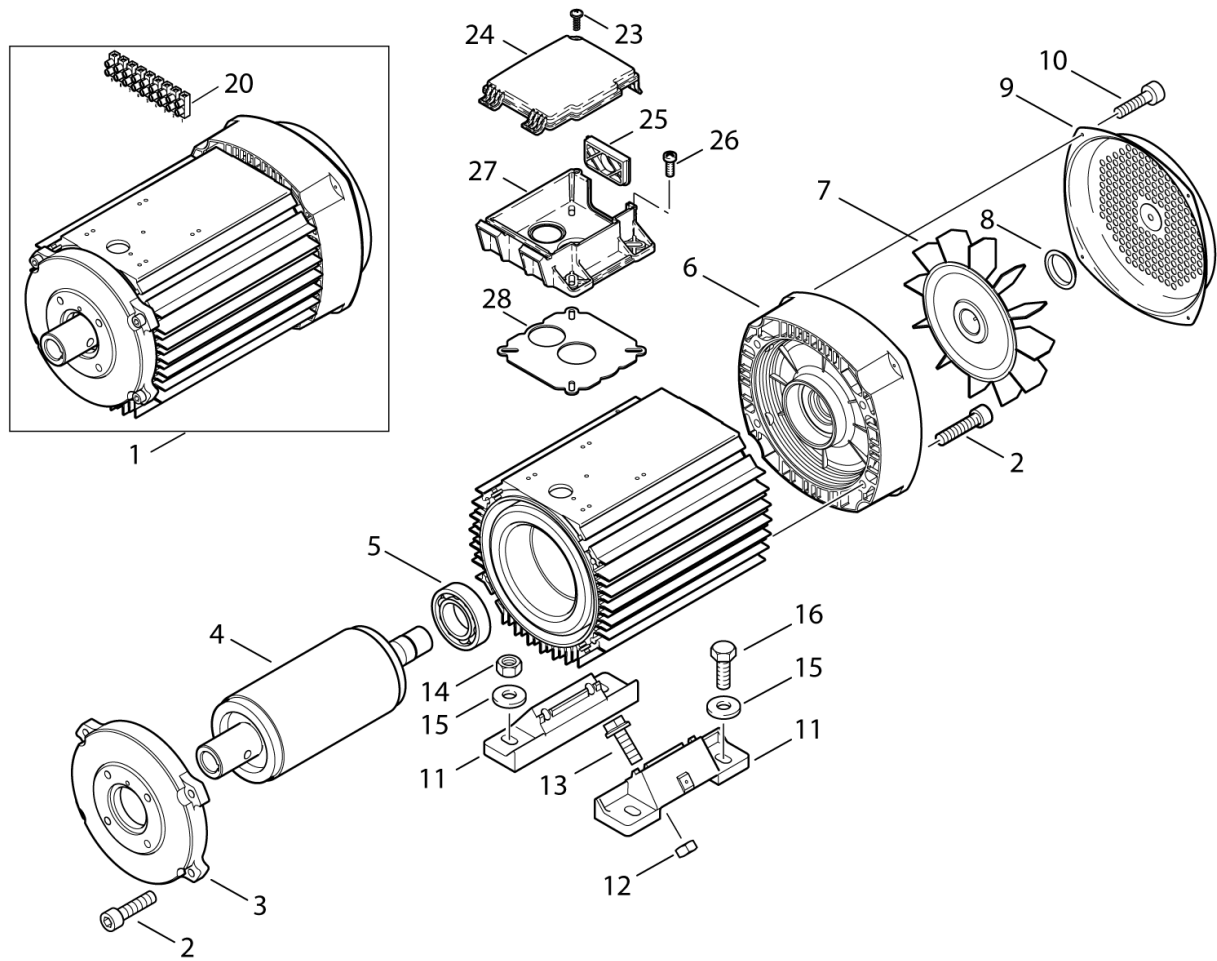

Pos.	Vare-nr	Antal	Beskrivelse	Notes
1	101118020	1	Motor 5.5Kw 230/400 3Ph	[1]
1	101118018	1	MOTOR ELD112 2.2KW 230V 1PH	[2]
2	6863	8	SCREW M8X35	[1]
2	15045	8	Skruer M6X35	[2]
3	301001119	1	MOTOR FLANGE FOR 3-PHASE	[1]
3	301001120	1	Lejedæksel	[2]
4	301001122	1	ROTOR MOTOR 4.5KW	[3]
4	301001121	1	ROTOR MOTOR 2.2KW	[4]
5	5905	1	Kugleleje	[1]
5	6367	1	Rulleleje	[2]
6	301001113	1	Lejeskive Bagerste	[1]
6	301001114	1	REAR BEARING COVER	[2]
7	301001117	1	Vintilatorvinge	[1]
7	301001118	1	IMPELLER	[2]
8	301001112	1	Klem Ring	
9	301001116	1	FAN HOUSING	[2]
9	301001115	1	Ventilator Hus	[1]
10	8822	4	Skruer 3.5X9.5	
11	301001126	2	Motor Fod	[1]
11	301001127	2	Motor Fod	[2]
12	1800515	1	Låsemøtrik M8	
13	27372	1	HEX. SCREW VERBUS M8X20 DIN 6921	
14	61467	4	Møtrik M8	
15	2793	4	WASHER 8.4X2	
16	2750	4	HEX. SCREW M8X25 ISO 4017 ZN	
23	10028	4	Skruer	
24	301000782	1	Dæksel	
25	17106	1	Indsats	
26	20862	1	Møtrik	
27	301000781	1	Elkasse	
28	301000845	1	GASKET FOR ELECTRIC BOX 100.50X114X1MM N	

Part Notes:

1. [1] - 5-49 / 180/970
   [2] - 5-30 / 85/850
   [3] - ONLY COMPLETE MOTOR

- 5-49 / 180/970
  [4] - ONLY COMPLETE MOTOR

5-30 / 85/850