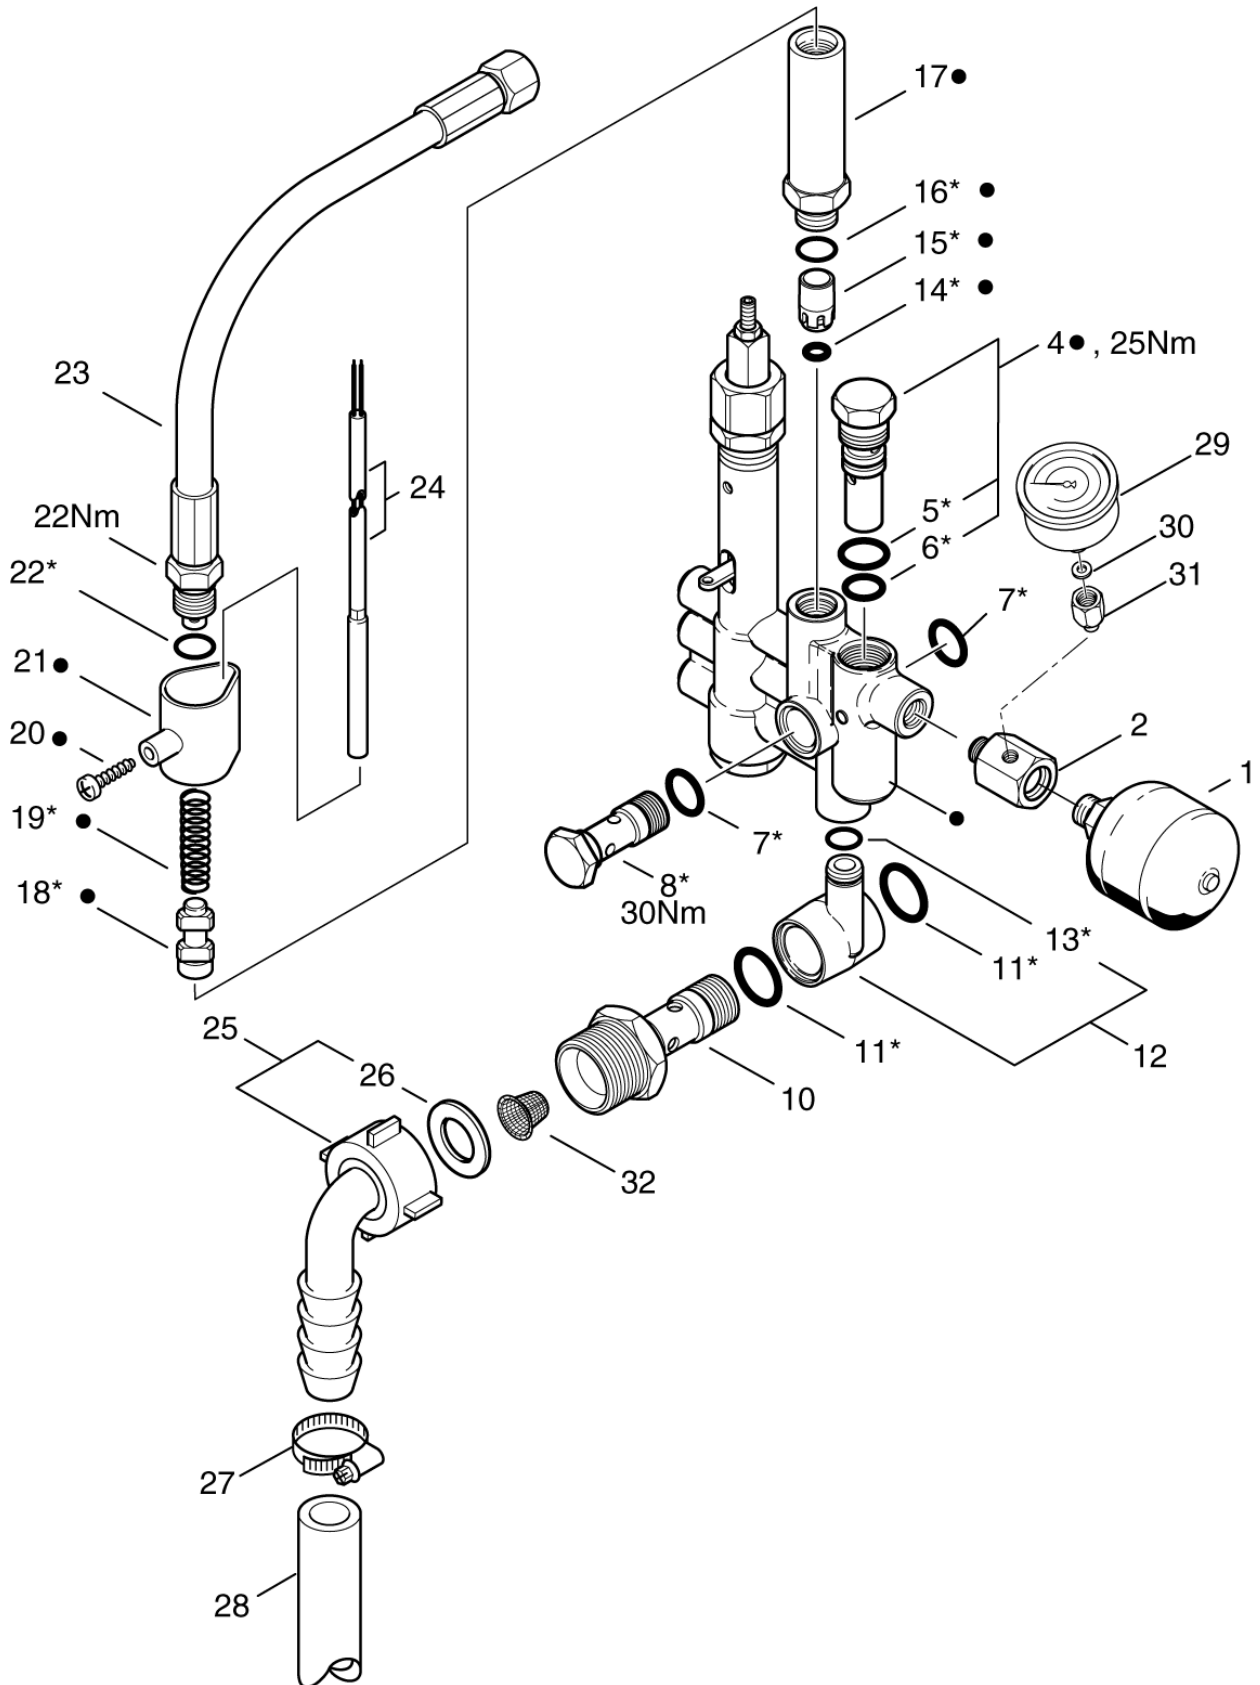

Part Notes:

[1] - INITIATE URGENT REQUEST

Pos.	Vare-nr	Antal	Beskrivelse	Notes
0-	63056	1	Rep.Sæt Omløbsventil	[1]
1	301000902	1	Omløpsventil NEPTUNE 5	[2]
2	62397	1	Drejeknap	
3	3136	1	Møtrik	
4	62710	1	Omløber	
5	62711	1	Gevindstift	
6	62712	1	Justerskrue	
7	62696	1	Møtrik	
8	62695	1	Fjederstyr	
9	62713	1	Fjeder	
10	62694	1	Sæde	
11	40972	1	Fjeder	
12	62401	1	Hus til microswitch	
13	3349	1	Skruer	
14	301000731	1	Mikrokontakt	
15	2759	1	Møtrik M8	
16	62717	1	Kontaktbeslag	
17	101117739	1	SCREW HEX M4X22-8.8 A2K DIN912	
18	64314	1	Reparationskit ventilstempel	
19	909100001	1	Låsering	
20	62708	1	Ventilsæde	
21	49461	1	O-Ring	
22	9523	1	O-Ring	
23	32091	1	O-Ring	
24	64301	1	Banjo Bolt	

Part Notes:

- [1] - includes part markt *
- [2] - includes part markt o

Pos.	Vare-nr	Antal	Beskrivelse	Notes
0-	63056	1	Rep.Sæt Omløbsventil	[1]
0-	301000902	1	Omløbsventil NEPTUNE 5	[2]
1	63090	1	Trykudligner	
2	107312001	1	Socket	
4	62730	1	Sikkerhedsventil 200Bar	
5	16443	1	O-ring	
6	62706	1	O-Ring	
7	16443	2	O-ring	
8	62697	1	Banjo Bolt	
10	301001297	1	Banjo Bolt G1/2"-G3/4" X72	
11	24347	2	O-ring	[3]
12	63058	1	Tilslutningsstykke	
13	13739	1	O-ring	
14	56519	1	O-Ring	
15	301000905	1	Stempel	
16	16998	1	O-Ring	
17	62722	1	Hus	
18	57571	1	Kontaktstempel	
19	6231	1	Fjeder	
20	10028	1	Skruer	
21	62399	1	Holder	
22	62706	1	O-Ring	
23	101406030	1	High Pressure Hose	
24	301002458	1	Reed Contact	
25	5613	1	Slangestuds	
26	15587	1	Pakning	
27	8298	1	Spændebånd	
28	106408242	1	HOSE 5/8INCH - 2 METERS	
29	3600301	1	Manometer	
30	1602127	1	"Manometerring 1/4"" "	
31	107120603	1	Nippel	
32	101117926	1	Filter	