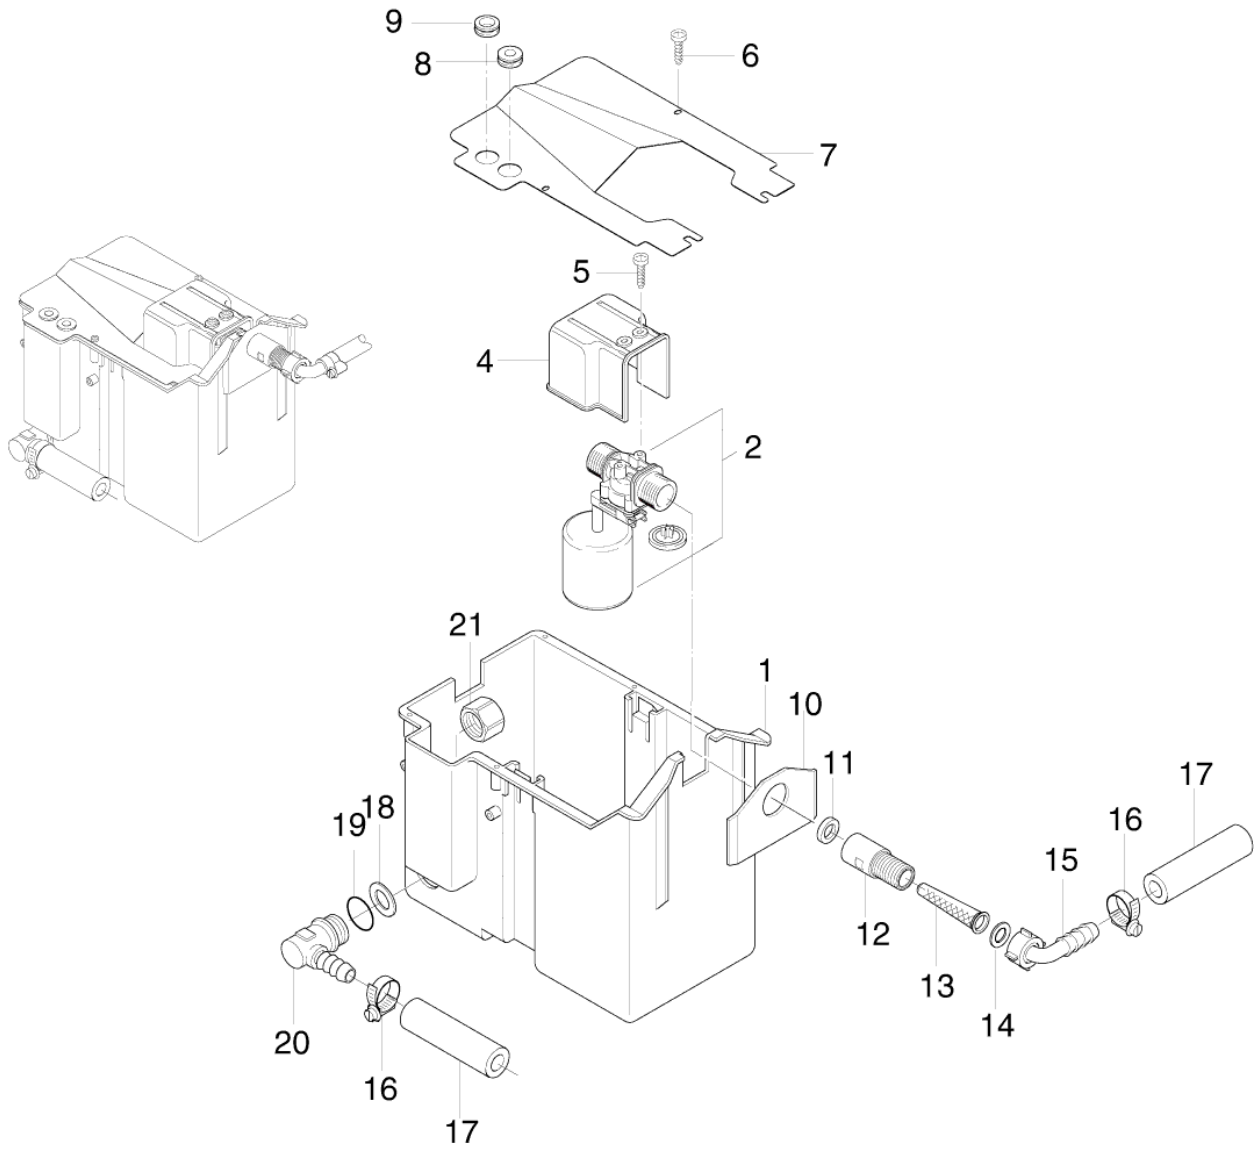

Pos.	Vare-nr	Antal	Beskrivelse	Notes
1	44236	1	Vandtank	
2	103403267	1	Svømmerventil, Kompl.	
4	34240	1	Afdækning	[1]
5	16860	1	Skrue 4x12	
6	101814797	2	Skrue M5X12	
7	107302155	1	Låg	
8	5172	1	RUBBER BUSH	
9	3001427	1	Kabelgennemføring	
10	54700	1	PLATE 1.0X96X63 VA	
11	3001237	1	Pakning Ø24,5Xø16X3	
12	107302120	1	Filterhus	
13	6100941	1	Filter	
14	15587	1	Pakning	
15	5613	1	Slangestuds	
16	1810191	4	Spændebånd 13-27 A4 (SS)	
17	106408242	1	HOSE 5/8INCH - 2 METERS	
18	107307369	1	GASKET 21X30X2	
19	3004310	1	O-Ring	
20	3448	1	Studs	
21	107350218	1	Omløber	

Part Notes:

[1] - PLEASE CONTACT CARWASH DIRECTLY