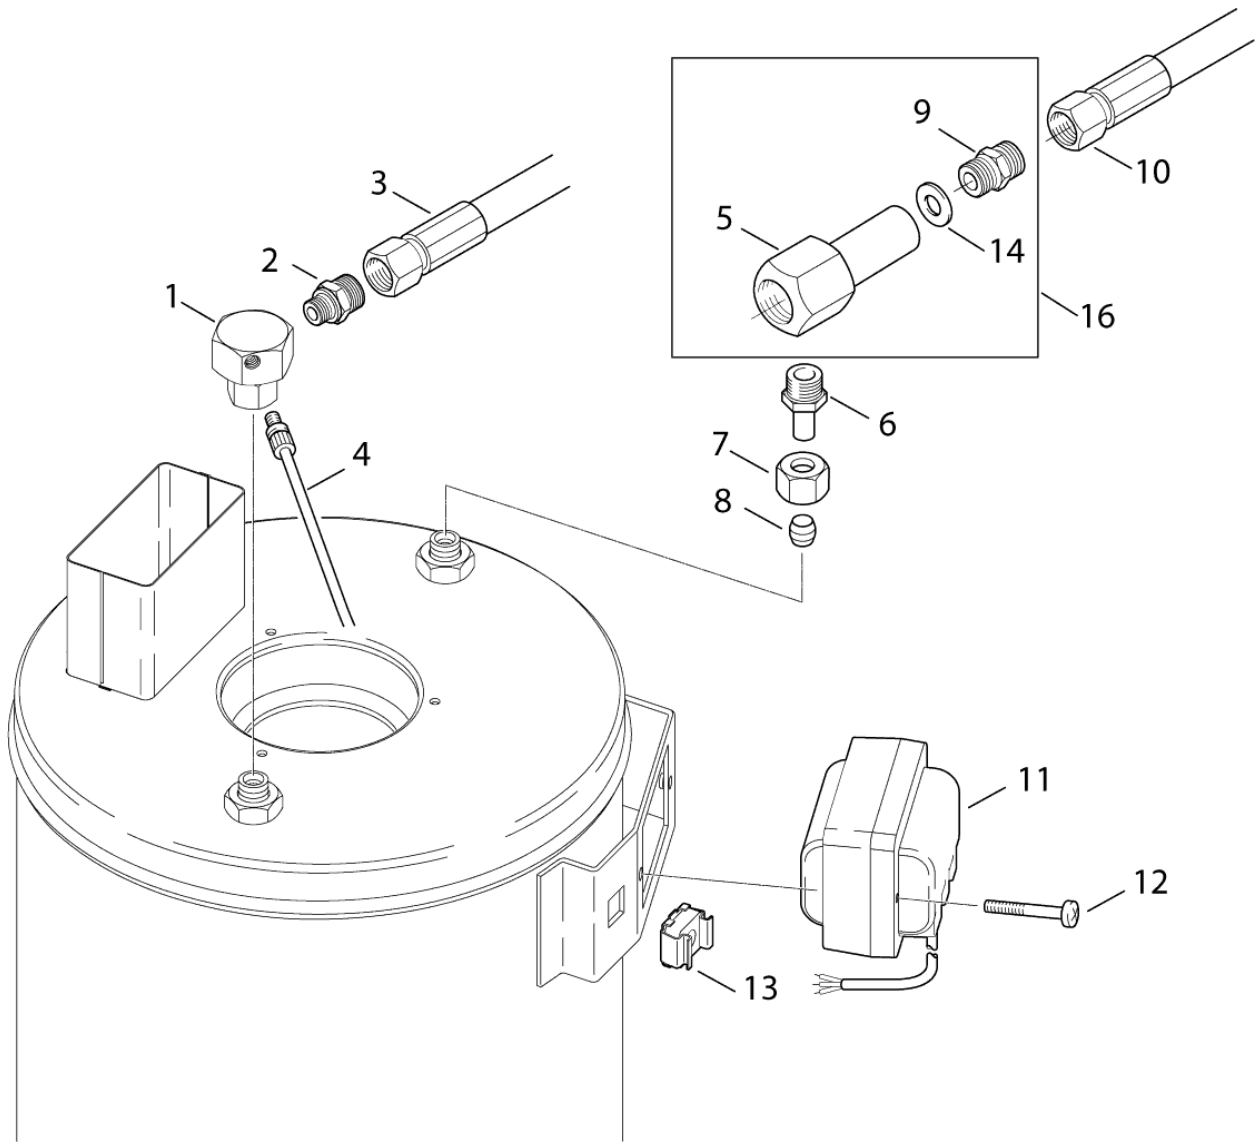

Part Notes:

- [1] - 7-63D 400/3/50
- [2] - ACCESSORY
- [3] - 7
- [4] - 5
- [5] - 5 + 7-25

Pos.	Vare-nr	Antal	Beskrivelse	Notes
1	301000847	1	Fordelerklods 36X39	
2	3938	1	Forskrining	
3	101406030	1	High Pressure Hose	
4	301000732	1	Termo Sikring	
5	107312042	1	Hus for termostat	
6	6200558	1	Skæreringsforskrining	
7	1081	2	Tilslutningsmøtrik, Galv.	
8	1080	2	Skærering, Galv.	[1]
9	1601079	1	Ligeforskrining	
10	101405741	1	Højtryksslange	
11	301000879	1	Tændingstransformator	
12	1809821	2	Skrue M5 x 50 DIN 7985	
13	909100152	2	Møtrik	
14	1801075	1	Tætningsskive 3/8"	
16		1	Pos. 5, 9, 14, 15 - use all parts on machines up to 2007.05	[2]