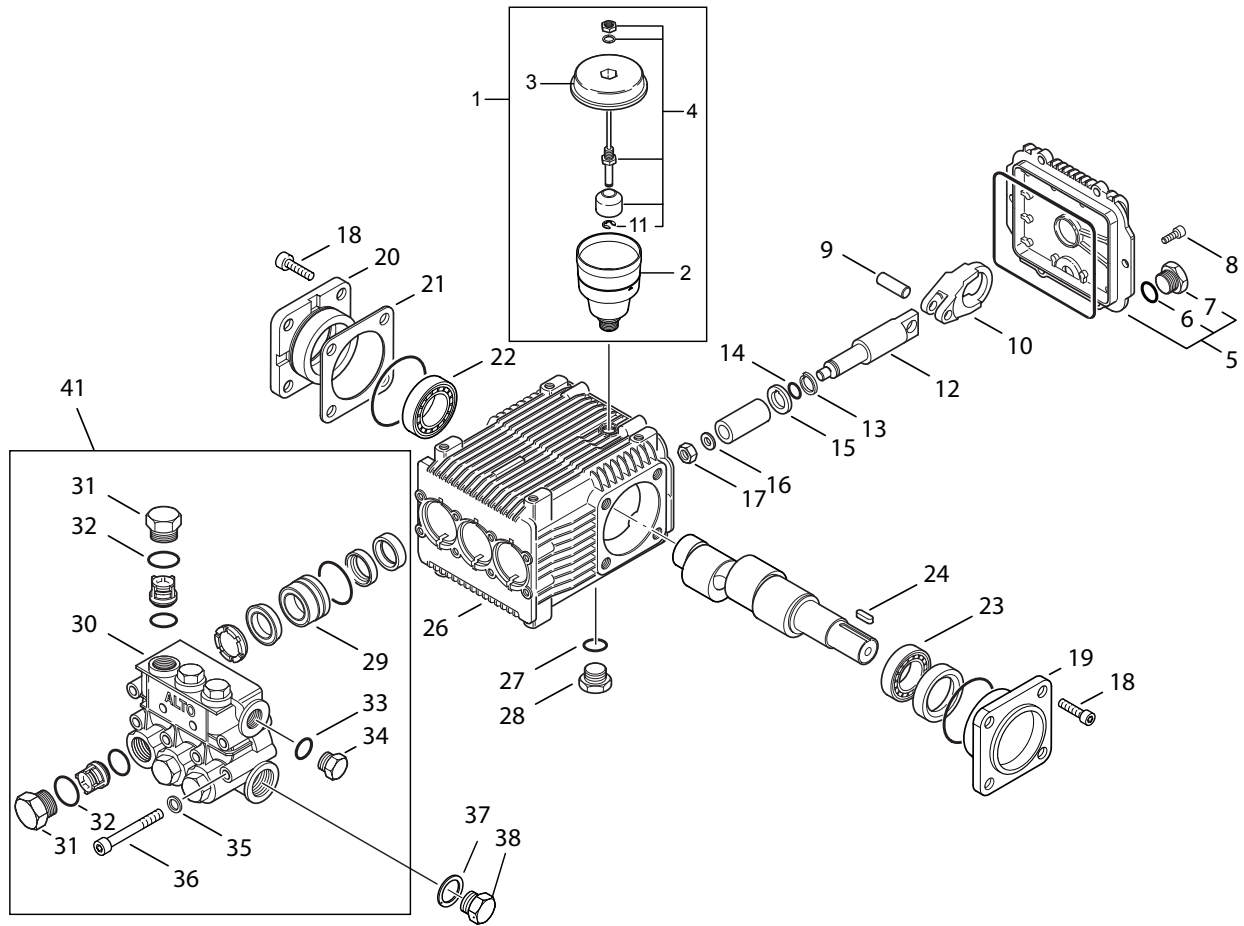

Part Notes:

- [1] - includes part mark *
- [2] - includes part mark o
- [3] - PLEASE CONTACT CARWASH DIRECTLY

Valve block 5

TRUCK BOOSTER 5-49 / SH TRUCK 180/970

2016.09.07

2017.05.01

Pos.	Vare-nr	Antal	Beskrivelse	Notes
0-	107144146	1	Pumpeolie (1 liter)	[1]
1	301000616	1	Level Indicator, Pump Oil	
2	301000614	1	Oliebeholder	
3	301000615	1	Dæksel	
4	301001196	1	Float Switch	
5	301001158	1	COVER	
6	56554	2	O-ring	
7	301001135	1	Prop	
8	909100158	6	Skrue M6x14	
9	301001138	3	Stang	
10	301001168	3	Plejlstang	
11	107142593	1	HOLDING WASHER PE	[2]
12	301001156	3	Stempel Stang	
13	49900	3	Støttering 8,0X11,0X1,0	
14	3001740	3	O-Ring 7,66X1,78 Nitril	
15	301001139	3	Afstandsskive	
16	909100165	3	Pakning	
17	909100167	3	Møtrik	
18	2788	8	CYLINDER SCREW M8X16 ISO 4762 ST 8.8/ZN	
19	301001167	1	Lejedæksel	
20	301001166	1	Lejedæksel Lukket	
21	301001141	1	Pasningsskive	
21	301001143	1	ADJUSTING WASHER 80X80X0.25	
21	301001142	1	ADJUSTING WASHER 80X80X0.20	
21	301001140	1	Lejedæksel	
22	909100163	1	Rulleleje	
23	909100162	1	Rulleleje	
24	19639	1	Fjede A	
25	301001161	1	Krumtap	[3]
25	301001163	1	Krumtap	[4]
26	301001157	1	Cylinderblok	
27	56554	1	O-ring	
28	301001135	1	Prop	
29	301001154	3	Trykring	
30	301001172	1	Topstykke	
31	301001137	6	Prop	
32	103004342	6	O-Ring	
33	1409	1	Pakning	
34	301001134	1	Prop	
35	909100168	8	Låseskive Ø8	
36	1814597	8	Skrue M8X70	
37	5127	1	Pakningsring	
38	301001136	1	Prop	
41	301001170	1	Topstykke	