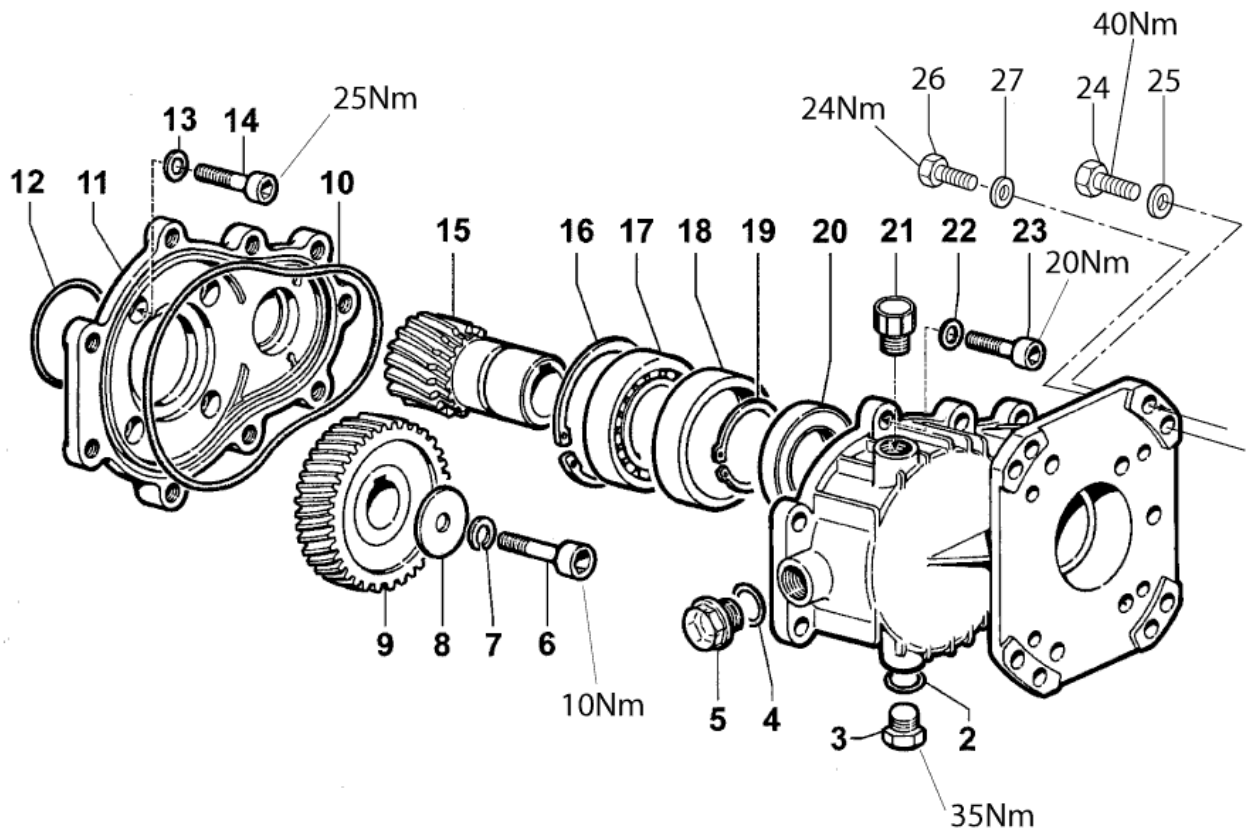

Pos.	Vare-nr	Antal	Beskrivelse	Notes
1-23	106162821	1	GEARBOX COMPLETE	
2	106162800	1	O-RING	
3	301002577	1	PLUG	
4	106162801	1	O-RING 2.9 X 13.8 NBR 70	
5	106162802	1	OIL LEVEL INDICATOR	
6	106162803	1	SCREW	
7	106162804	1	SPECIAL WASHER	
8	106162805	1	WASHER	
9	106162806	1	EXTERNAL GEAR	
10	106162807	1	O-RING 2.62 X 152.07 NBR 70	
11	106162808	1	FLANGE	
12	106162809	1	O-RING 2.62 X55.25 NBR 70	
13	106162810	4	WASHER WITH SEALS	
14	106162811	4	SCREW	
15	106162812	1	PINION	
16	106162813	1	INNER SEEGER	
17	106162814	1	BALL BEARING	
18	106162815	1	SPACER	
19	106162816	1	OUTER SEEGER	
20	106162817	1	OIL SEAL	
21	106162818	1	OIL CAP	
22	106162819	9	WASHER	
23	106162820	9	SCREW	
24	101814767	4	Skrue 3/8X1	
25	1800317	4	Underlagsskive Encore 26/28/30	
26	32102	4	HEXAGON CAP SCREW 5/16-24-1A ZN	
27	2762	4	Skive