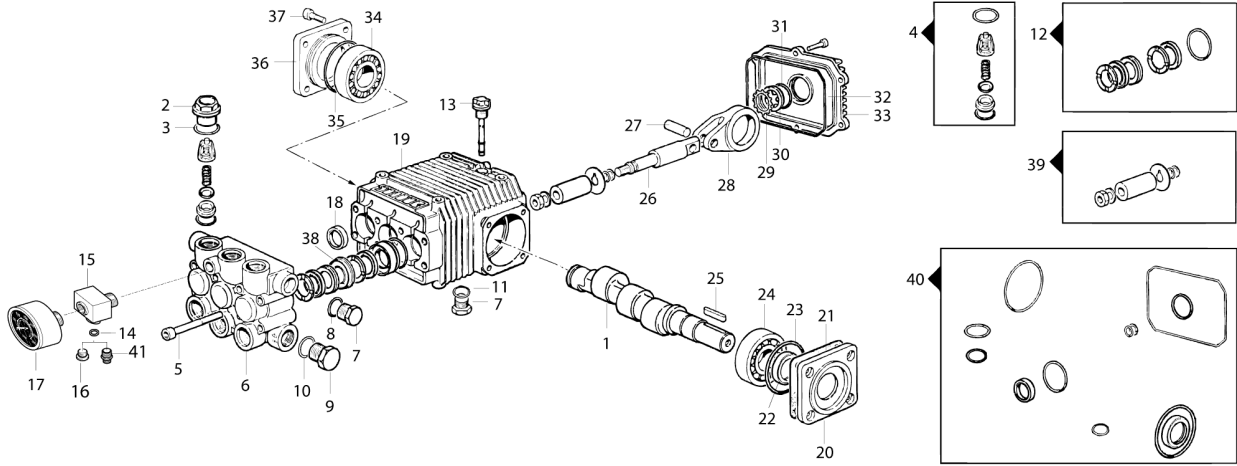

Part Notes:

[1] - Screw M10x 40 ISO 4017

Pump

POSEIDON 5-54 DE / MC 5M 195/1000 DE

2015.05.19

2015.12.09

Pos.	Vare-nr	Antal	Beskrivelse	Notes
00	102202535	1	Pump 5-54	
1	31000100	1	CRANKSHAFT P5-54DE	
2	106162566	6	PLUG	
3	3000825	6	O-ring 20,24 x 2,62 Nitril	
4	106162576	1	Ventil Sæt	
5	106162581	8	SCREW M8X70	
6	106162580	1	Cylinderhoved Ø18	
7	301002572	2	"Nipple 3/4" "	
8	106162560	1	WASHER 16.7X22X1.5	
9	106162565	1	PLUG	
10	106162561	1	WASHER 21.2X27X1.5	
11	6127016	1	O-RING 2.0 X 14 NBR 70	
12	106162582	1	Pakningssæt	
13	106162564	1	OIL LEVEL STICK	
14	101814735	1	"Tætn.Skive 1/8" "Pp45C Bond "	
15	101609396	1	NIPPEL MANOMETER	
16	4443	1	PLUG	
17	301000246	1	Manometer POSEIDON 5	
18	106162853	3	Oliemanchet	
19	106162858	1	PUMP CRANKCASE	
20	106162863	1	FLANGE	
21	106162867	1	SHIM 62 - 0.25MM	
21	106162865	1	SHIM 62 - 0.10MM	
21	106162864	1	SHIM 62 - 0.05MM	
21	106162866	1	SHIM 62 - 0.19MM	
22	106162868	1	OIL SEAL 25X52X7	
23	106162869	1	O-RING 1.78X56.87 NBR 70	
24	106162870	1	ROLLER BEARING 25X62X18.2	
25	106162871	1	KEY 8X7X30 UNI 6604-6	
26	106162855	1	Stempelstang	
27	106162856	1	GUDGEON PIN 10X29	
28	106162857	1	CON. ROD ASSEMBLY	
29	106162587	1	Outer Seeger Ø 28	
30	106162860	1	Oil Indicator	
31	106162861	1	O-Ring 1,78X23,52 Nbr 70	
32	106162862	1	O-Ring 3X108 Nbr 70Sh	
33	106162601	1	CRANKCASE COVER	
34	106162870	1	ROLLER BEARING 25X62X18.2	
35	106162869	1	O-RING 1.78X56.87 NBR 70	
36	106162874	1	FLANGE	
37	106162875	1	SCREW M6X20 UNI 5931 - 8.	
38	31000102	1	TRUST COLLAR KIT	[1]
39	106162854	1	Stempel Sæt	
40	106162604	1	O-Ring Sæt	
41	1821	1	Fitting	