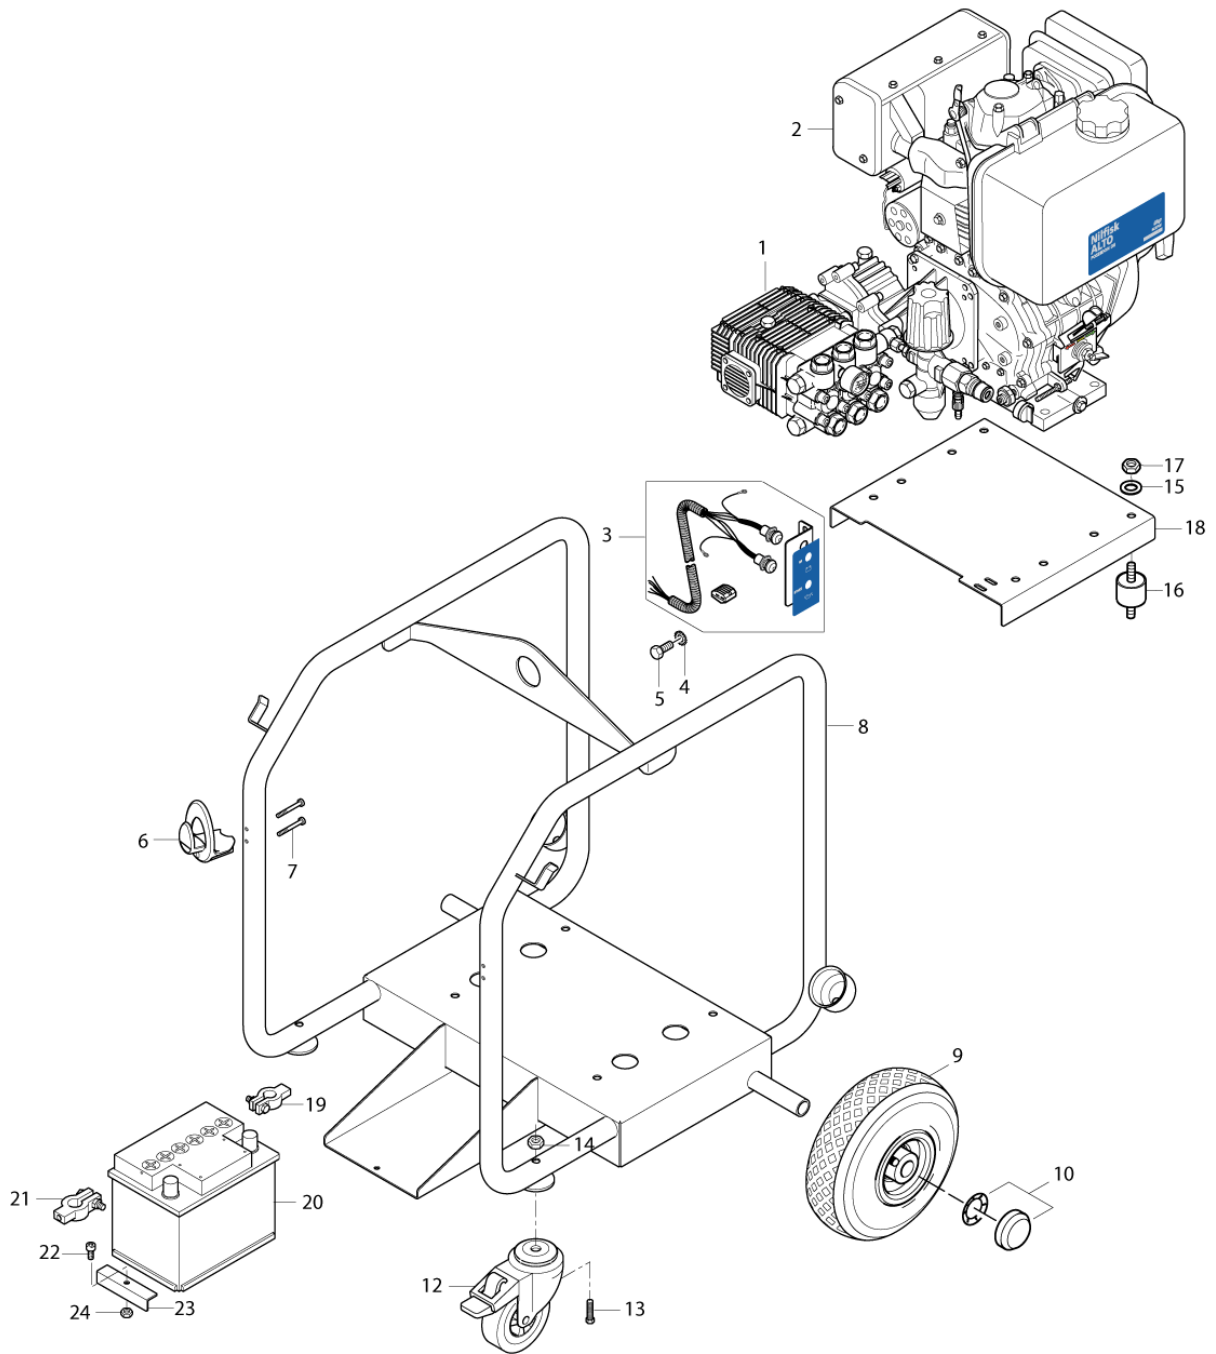

PARTS LIST

2017.06.08

TABLE OF CONTENTS

Chassis and motor	1
Pump	3
Unloader	5
Gearbox.....	7
Speed governor - PE XT.....	9
Default accessories DE.....	11
Hose reel - PE XT.....	13
Recommended spare parts.....	15

Part Notes:

[1] - Screw M10x 40 ISO 4017

Pump

POSEIDON 5-54 DE / MC 5M 195/1000 DE

2015.05.19

2015.12.09

Pos.	Vare-nr	Antal	Beskrivelse	Notes
00	102202535	1	Pump 5-54	
1	31000100	1	CRANKSHAFT P5-54DE	
2	106162566	6	PLUG	
3	3000825	6	O-ring 20,24 x 2,62 Nitril	
4	106162576	1	Ventil Sæt	
5	106162581	8	SCREW M8X70	
6	106162580	1	Cylinderhoved Ø18	
7	301002572	2	"Nipple 3/4" "	
8	106162560	1	WASHER 16.7X22X1.5	
9	106162565	1	PLUG	
10	106162561	1	WASHER 21.2X27X1.5	
11	6127016	1	O-RING 2.0 X 14 NBR 70	
12	106162582	1	Pakningssæt	
13	106162564	1	OIL LEVEL STICK	
14	101814735	1	"Tætn.Skive 1/8" "Pp45C Bond "	
15	101609396	1	NIPPEL MANOMETER	
16	4443	1	PLUG	
17	301000246	1	Manometer POSEIDON 5	
18	106162853	3	Oliemanchet	
19	106162858	1	PUMP CRANKCASE	
20	106162863	1	FLANGE	
21	106162867	1	SHIM 62 - 0.25MM	
21	106162865	1	SHIM 62 - 0.10MM	
21	106162864	1	SHIM 62 - 0.05MM	
21	106162866	1	SHIM 62 - 0.19MM	
22	106162868	1	OIL SEAL 25X52X7	
23	106162869	1	O-RING 1.78X56.87 NBR 70	
24	106162870	1	ROLLER BEARING 25X62X18.2	
25	106162871	1	KEY 8X7X30 UNI 6604-6	
26	106162855	1	Stempelstang	
27	106162856	1	GUDGEON PIN 10X29	
28	106162857	1	CON. ROD ASSEMBLY	
29	106162587	1	Outer Seeger Ø 28	
30	106162860	1	Oil Indicator	
31	106162861	1	O-Ring 1,78X23,52 Nbr 70	
32	106162862	1	O-Ring 3X108 Nbr 70Sh	
33	106162601	1	CRANKCASE COVER	
34	106162870	1	ROLLER BEARING 25X62X18.2	
35	106162869	1	O-RING 1.78X56.87 NBR 70	
36	106162874	1	FLANGE	
37	106162875	1	SCREW M6X20 UNI 5931 - 8.	
38	31000102	1	TRUST COLLAR KIT	[1]
39	106162854	1	Stempel Sæt	
40	106162604	1	O-Ring Sæt	
41	1821	1	Fitting	