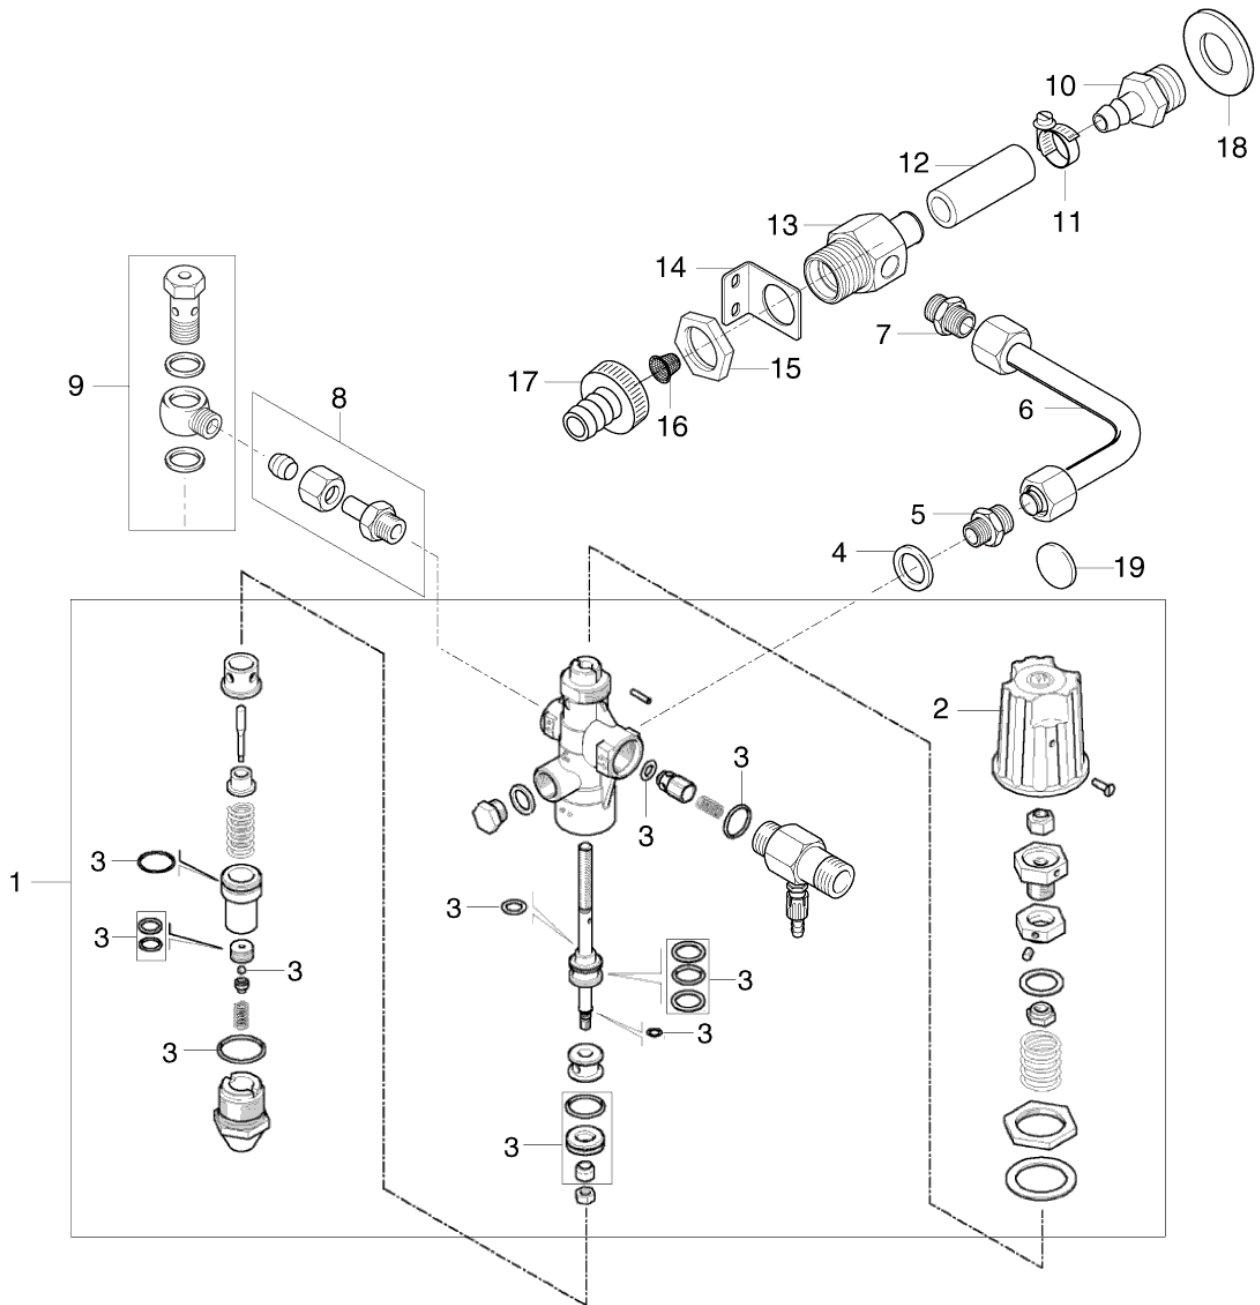

Pos.	Vare-nr	Antal	Beskrivelse	Notes
00	106162707	1	Unloader Vb 10/2	
2	106162579	1	VALVE REGULATING KNOB	
3	106162578	1	DISCHARGER KIT	
4	1801075	1	Tætningsskive 3/8"	
5	1601079	1	Ligeforskruning	
6	106162737	1	TUPE COMPL.	
7	1603077	1	"Ligeforskruning Ø12X1/4"" "	
8	6220554	1	Skæreringsforskruning	
9	101609397	1	BANJO COMPL.	
10	101609359	1	HOSE TAIL 1/2 INCH.X16MM	
11	8298	1	Spændebånd	
12	106408242	1	HOSE 5/8INCH - 2 METERS	
13	106162695	1	FILTERHOUSING	
14	106162688	1	SUPPORT	
15	1800341	1	"Kontramøtrik 3/4"" "	
16	101117926	1	Filter	
17	61369	1	Universal messing-kobling 3/4" han	
18	1807932	1	Selvtættende Spændeskive	
19	106162740	1	COPPER WASHER Ø14.5X2	[1]

Part Notes:

[1] - Only for by-pass accessory