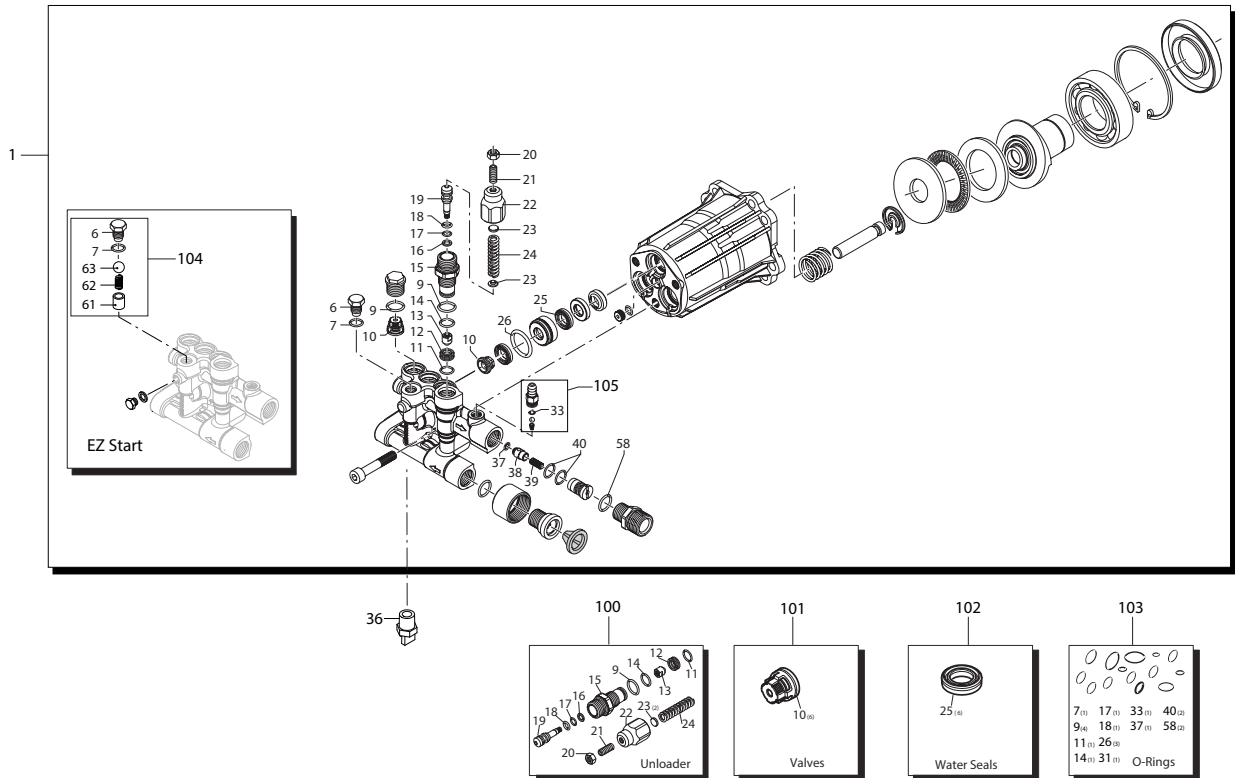

PARTS LIST

2017.06.08

TABLE OF CONTENTS

Chassis	1
Pump	3
Inlet and outlet	5
Hose reel	7
Default accessories	9
Recommended spare parts	11

Pos.	Vare-nr	Antal	Beskrivelse	Notes
1	31000685	1	BASE ALU M15X10 DD	
2	31000720	1	HANDLE LONG CD	
3	31000684	1	BRACKET FOOT UAD	
4	31000687	6	GROMMET BLACK FOR 1/8 METAL	
5	31000681	2	RUBBER FOOT 2-1/2 INCH	
6	31000767	1	AXLE 19.25 INCH	
7	31000746	2	AXLE SPACER PVC	
8	31000775	2	WHEEL ASSY 10 INCH	
9	31000726	2	AXLE END CAP 3/4 INCH PLASTIC	
10	31000682	2	AXLE SUPPORT	
11	31000719	1	HANDLE SHORT	
12	31000688	1	COLD SHUT	
13	31000722	1	EYEBOLT 3/8X2 INCH	
14	31000691	6	SAE FLAT WASHER 3/4	
15	31000702	2	BOLT 3/8 X 1-3/4 INCH	
16	31000706	2	FLAT WASHER USS 3/8	
17	31000712	3	NUT NYLOCK 3/8-16	
18	31000781	1	FH MACHINE SCREW 1/4-20X2	
19	31000704	1	FLAT WASHER USS 1/4	
20	31000710	9	NUT NYLOCK 1/4-20	
21	31000693	8	CARRIAGE BOLT 1/4-20X1	

Pos.	Vare-nr	Antal	Beskrivelse	Notes
1	31000812	1	kpl. PUMP F/2-35 3-39	
36	31001097	1	THERMAL RELIEF VALVE 1/4 INCH	
37	G120469	1	O-RING. 4X2.5	
38	31000890	1	JET	
39	31000891	1	SPRING	
40	31000892	1	O RING 8.73X1.78 NBR 70SH	
100	31000851	1	UNLOADER VALVE KIT	
101	31000853	1	VALVE KIT	
102	31000863	1	WATER SEAL KIT	
103	31000864	1	O-RING KIT	
104	31000865	1	EASY START KIT	
105	31000875	1	CHEMICAL NON-RETURN VALVE KIT	

Mai

Pos.	Vare-nr	Antal	Beskrivelse	Notes
1	1602945	1	KEW kobling, indv. gevind 3/4"	
2	3001237	1	Pakning Ø24,5Xø16X3	
3	31000806	1	FITTING 3/4-14BPX3/4GH	
4	31000802	1	GHA WASHER/FILTER	
5	31000867	1	ADAPTER 3/8 NPT-M	
6	31000868	1	NUT	
7	31000869	1	SPRING	
8	31000870	1	ELBOW 90 DEGREES 3/8	
9	31000787	1	ADAPTER 3/8 BSPPX3/8 FPT	
10	1801075	1	Tætningskive 3/8"	
11	1600493	1	Ergo højtryksskobling DN10 3/8" han	
12	106408243	1	HOSE 1/4INCH TRANSPARENT - 5 METERS	
13	6400240	1	Filter	