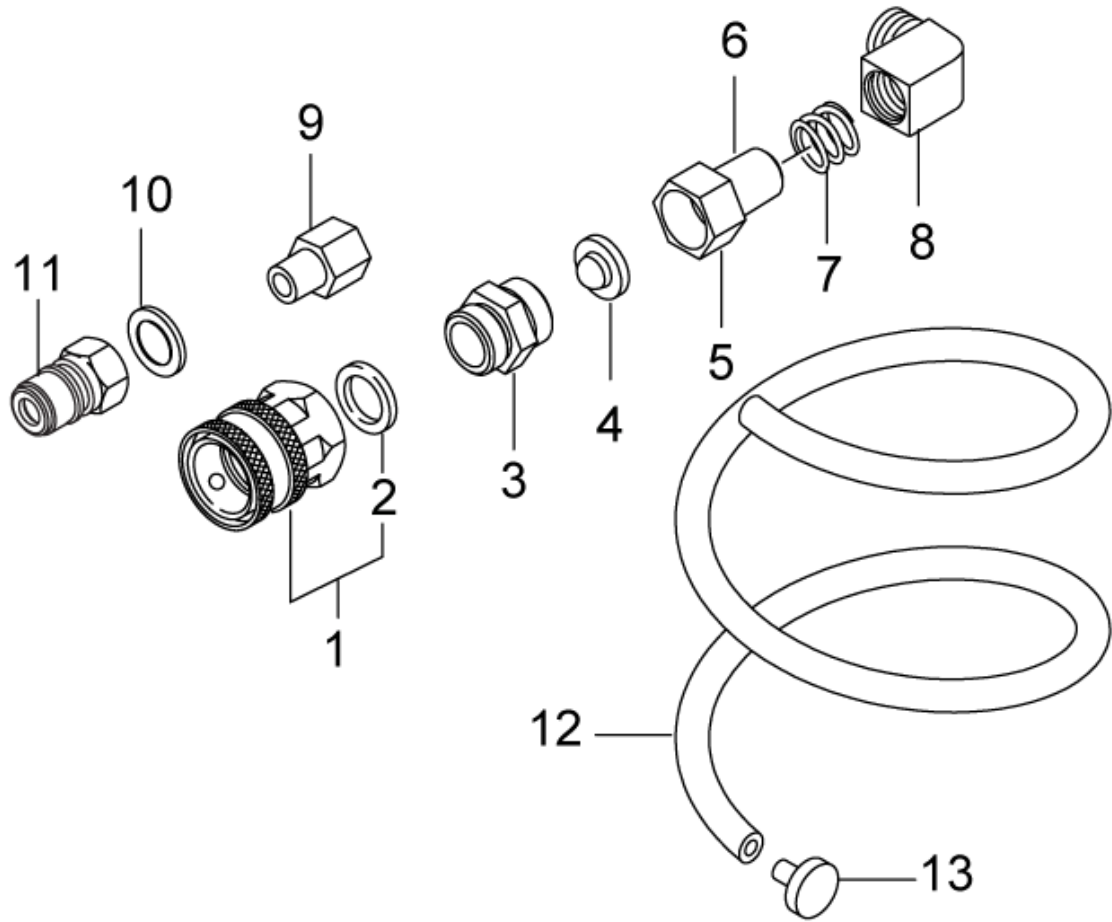

PARTS LIST

2017.06.08

TABLE OF CONTENTS

Chassis	1
Pump	3
Inlet and outlet	5
Hose reel	7
Default accessories	9
Recommended spare parts	11

Pos.	Vare-nr	Antal	Beskrivelse	Notes
1	31000685	1	BASE ALU M15X10 DD	
2	31000720	1	HANDLE LONG CD	
3	31000684	1	BRACKET FOOT UAD	
4	31000687	6	GROMMET BLACK FOR 1/8 METAL	
5	31000681	2	RUBBER FOOT 2-1/2 INCH	
6	31000767	1	AXLE 19.25 INCH	
7	31000746	2	AXLE SPACER PVC	
8	31000775	2	WHEEL ASSY 10 INCH	
9	31000726	2	AXLE END CAP 3/4 INCH PLASTIC	
10	31000682	2	AXLE SUPPORT	
11	31000719	1	HANDLE SHORT	
12	31000688	1	COLD SHUT	
13	31000722	1	EYEBOLT 3/8X2 INCH	
14	31000691	6	SAE FLAT WASHER 3/4	
15	31000702	2	BOLT 3/8 X 1-3/4 INCH	
16	31000706	2	FLAT WASHER USS 3/8	
17	31000712	3	NUT NYLOCK 3/8-16	
18	31000781	1	FH MACHINE SCREW 1/4-20X2	
19	31000704	1	FLAT WASHER USS 1/4	
20	31000710	9	NUT NYLOCK 1/4-20	
21	31000693	8	CARRIAGE BOLT 1/4-20X1	

Mai

Pos.	Vare-nr	Antal	Beskrivelse	Notes
1	1602945	1	KEW kobling, indv. gevind 3/4"	
2	3001237	1	Pakning Ø24,5Xø16X3	
3	31000806	1	FITTING 3/4-14BPX3/4GH	
4	31000802	1	GHA WASHER/FILTER	
5	31000867	1	ADAPTER 3/8 NPT-M	
6	31000868	1	NUT	
7	31000869	1	SPRING	
8	31000870	1	ELBOW 90 DEGREES 3/8	
9	31000787	1	ADAPTER 3/8 BSPPX3/8 FPT	
10	1801075	1	Tætningskive 3/8"	
11	1600493	1	Ergo højtryksskobling DN10 3/8" han	
12	106408243	1	HOSE 1/4INCH TRANSPARENT - 5 METERS	
13	6400240	1	Filter	