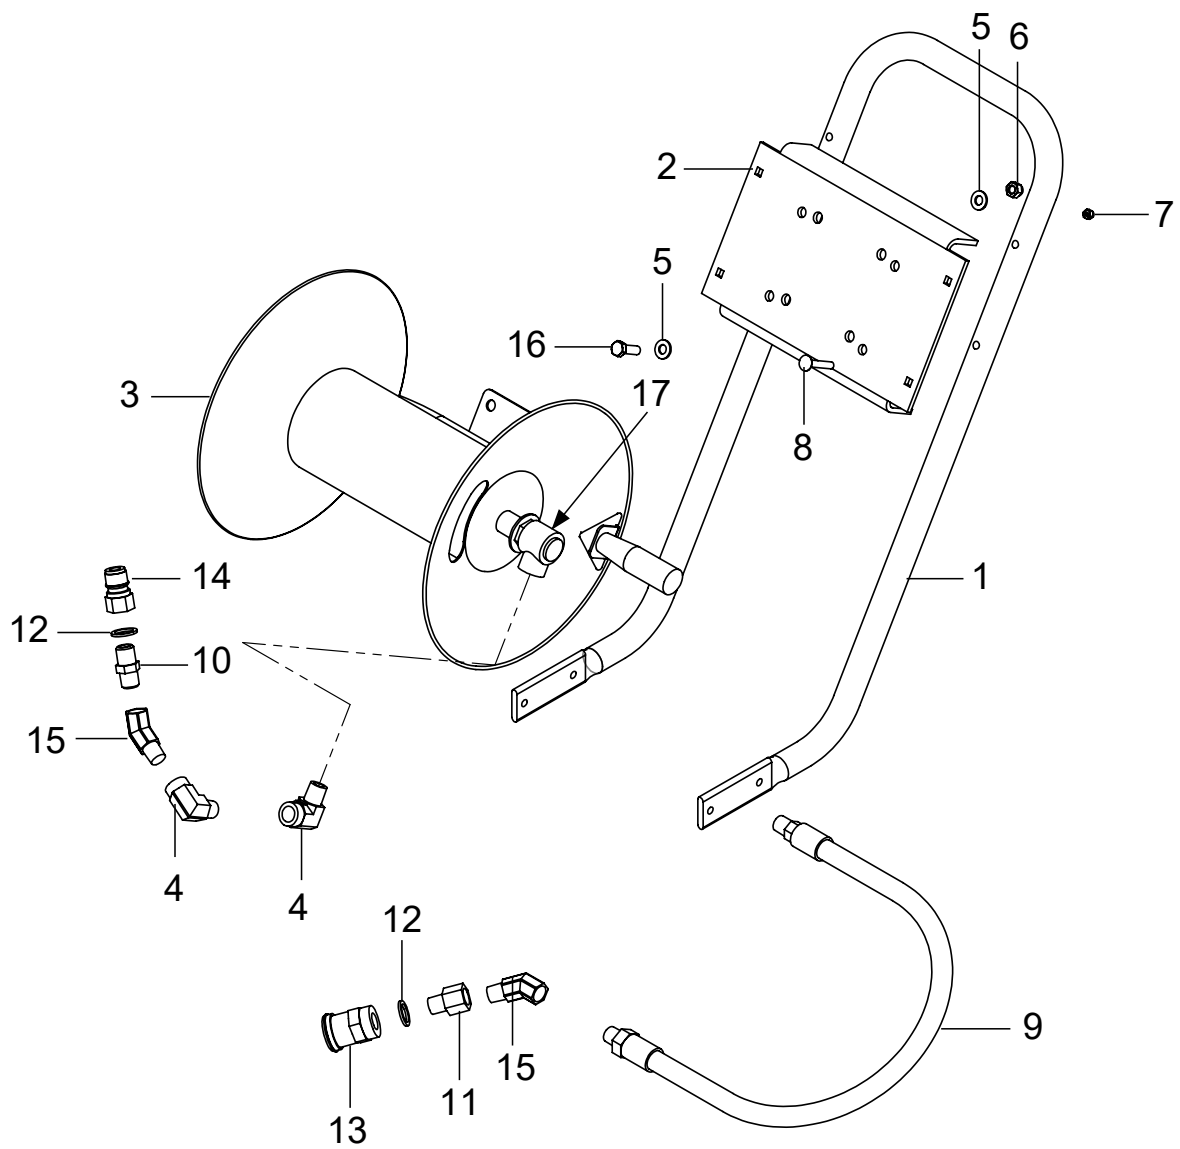

PARTS LIST

2017.06.08

TABLE OF CONTENTS

Chassis	1
Pump	3
Inlet and outlet	5
Hose reel	7
Default accessories	9
Recommended spare parts	11

Pos.	Vare-nr	Antal	Beskrivelse	Notes
1	31000685	1	BASE ALU M15X10 DD	
2	31000720	1	HANDLE LONG CD	
3	31000684	1	BRACKET FOOT UAD	
4	31000687	6	GROMMET BLACK FOR 1/8 METAL	
5	31000681	2	RUBBER FOOT 2-1/2 INCH	
6	31000767	1	AXLE 19.25 INCH	
7	31000746	2	AXLE SPACER PVC	
8	31000775	2	WHEEL ASSY 10 INCH	
9	31000726	2	AXLE END CAP 3/4 INCH PLASTIC	
10	31000682	2	AXLE SUPPORT	
11	31000719	1	HANDLE SHORT	
12	31000688	1	COLD SHUT	
13	31000722	1	EYEBOLT 3/8X2 INCH	
14	31000691	6	SAE FLAT WASHER 3/4	
15	31000702	2	BOLT 3/8 X 1-3/4 INCH	
16	31000706	2	FLAT WASHER USS 3/8	
17	31000712	3	NUT NYLOCK 3/8-16	
18	31000781	1	FH MACHINE SCREW 1/4-20X2	
19	31000704	1	FLAT WASHER USS 1/4	
20	31000710	9	NUT NYLOCK 1/4-20	
21	31000693	8	CARRIAGE BOLT 1/4-20X1	

Mai

Pos.	Vare-nr	Antal	Beskrivelse	Notes
1	1602945	1	KEW kobling, indv. gevind 3/4"	
2	3001237	1	Pakning Ø24,5Xø16X3	
3	31000806	1	FITTING 3/4-14BPX3/4GH	
4	31000802	1	GHA WASHER/FILTER	
5	31000867	1	ADAPTER 3/8 NPT-M	
6	31000868	1	NUT	
7	31000869	1	SPRING	
8	31000870	1	ELBOW 90 DEGREES 3/8	
9	31000787	1	ADAPTER 3/8 BSPPX3/8 FPT	
10	1801075	1	Tætningskive 3/8"	
11	1600493	1	Ergo højtryksskobling DN10 3/8" han	
12	106408243	1	HOSE 1/4INCH TRANSPARENT - 5 METERS	
13	6400240	1	Filter	