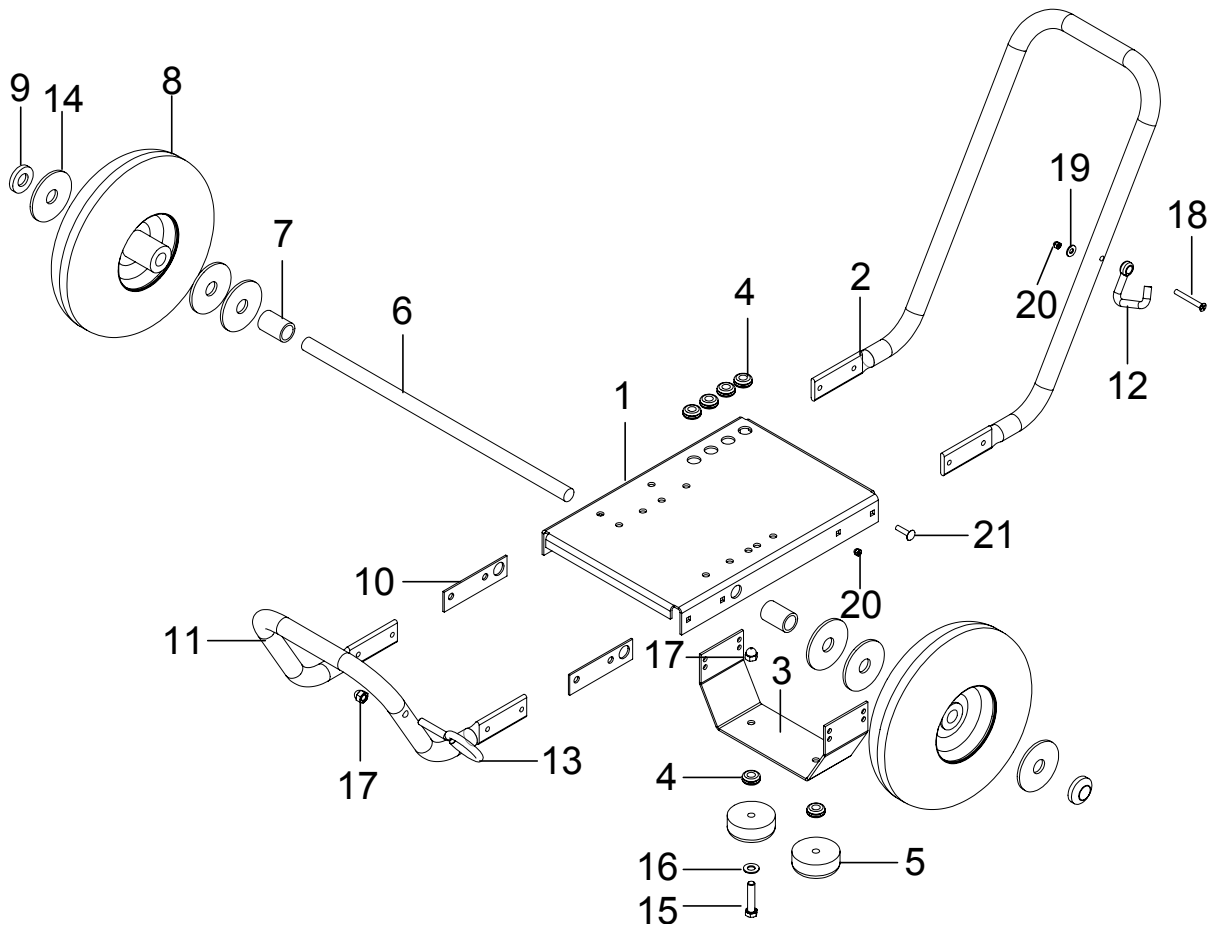

PARTS LIST

2017.06.08

TABLE OF CONTENTS

Chassis	1
Pump	3
Inlet and outlet	5
Hose reel	7
Default accessories	9
Recommended spare parts	11

Pos.	Vare-nr	Antal	Beskrivelse	Notes
1	31000685	1	BASE ALU M15X10 DD	
2	31000720	1	HANDLE LONG CD	
3	31000684	1	BRACKET FOOT UAD	
4	31000687	6	GROMMET BLACK FOR 1/8 METAL	
5	31000681	2	RUBBER FOOT 2-1/2 INCH	
6	31000767	1	AXLE 19.25 INCH	
7	31000746	2	AXLE SPACER PVC	
8	31000775	2	WHEEL ASSY 10 INCH	
9	31000726	2	AXLE END CAP 3/4 INCH PLASTIC	
10	31000682	2	AXLE SUPPORT	
11	31000719	1	HANDLE SHORT	
12	31000688	1	COLD SHUT	
13	31000722	1	EYEBOLT 3/8X2 INCH	
14	31000691	6	SAE FLAT WASHER 3/4	
15	31000702	2	BOLT 3/8 X 1-3/4 INCH	
16	31000706	2	FLAT WASHER USS 3/8	
17	31000712	3	NUT NYLOCK 3/8-16	
18	31000781	1	FH MACHINE SCREW 1/4-20X2	
19	31000704	1	FLAT WASHER USS 1/4	
20	31000710	9	NUT NYLOCK 1/4-20	
21	31000693	8	CARRIAGE BOLT 1/4-20X1	

Pos.	Vare-nr	Antal	Beskrivelse	Notes
1	31000812	1	kpl. PUMP F/2-35 3-39	
36	31001097	1	THERMAL RELIEF VALVE 1/4 INCH	
37	G120469	1	O-RING. 4X2.5	
38	31000890	1	JET	
39	31000891	1	SPRING	
40	31000892	1	O RING 8.73X1.78 NBR 70SH	
100	31000851	1	UNLOADER VALVE KIT	
101	31000853	1	VALVE KIT	
102	31000863	1	WATER SEAL KIT	
103	31000864	1	O-RING KIT	
104	31000865	1	EASY START KIT	
105	31000875	1	CHEMICAL NON-RETURN VALVE KIT	

Mai

Pos.	Vare-nr	Antal	Beskrivelse	Notes
1	1602945	1	KEW kobling, indv. gevind 3/4"	
2	3001237	1	Pakning Ø24,5Xø16X3	
3	31000806	1	FITTING 3/4-14BPX3/4GH	
4	31000802	1	GHA WASHER/FILTER	
5	31000867	1	ADAPTER 3/8 NPT-M	
6	31000868	1	NUT	
7	31000869	1	SPRING	
8	31000870	1	ELBOW 90 DEGREES 3/8	
9	31000787	1	ADAPTER 3/8 BSPPX3/8 FPT	
10	1801075	1	Tætningskive 3/8"	
11	1600493	1	Ergo højtryksskobling DN10 3/8" han	
12	106408243	1	HOSE 1/4INCH TRANSPARENT - 5 METERS	
13	6400240	1	Filter	