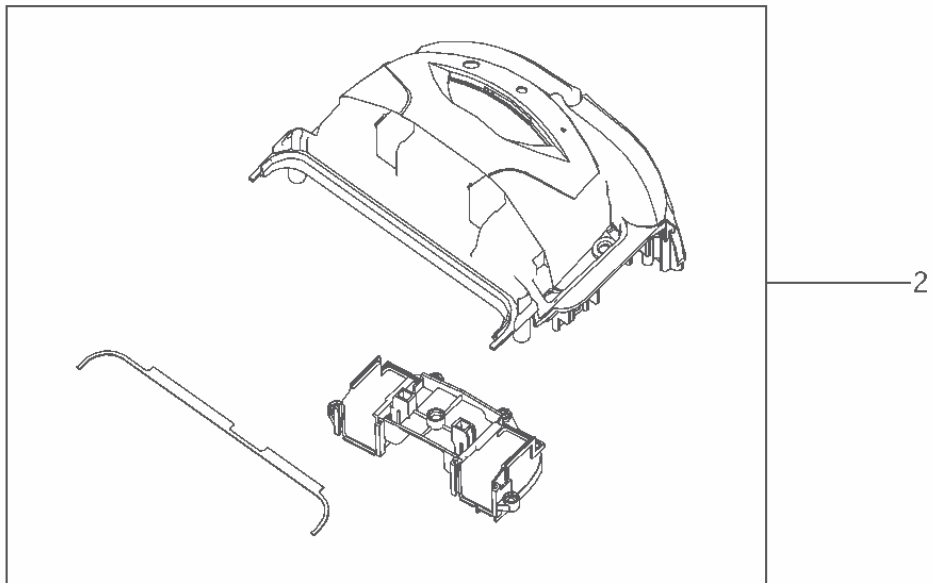

Pos.	Vare-nr	Antal	Beskrivelse	Notes
1	78602300	1	Beholder Komplet	
1	78602370	1	Body Base Compl - Coupe Special - Green	
1	78602310	1	Underdel Kompl. Silver Coupé	
1	78602371	1	BODY BASE COMPL - COUPE OCEAN - BLUE WHE	
1	78602320	1	Body Base Comp. Coupe Xtr A - Blue Wheel	
2	78602330	1	REAR COVER CMP. COUPE PARQUET SILVER MET	
2	78602372	1	REAR COVER COMPL - BLUE COUPE OCEAN	
2	78602380	1	REAR COVER COMPL - COUPE SPECIAL - GREEN	
2	78602340	1	REAR COVER COMP. COUPE XTRA - BLUE MET	
2	78602200	1	Bagskjold Komplet Til Coupé	
3	31000900	1	Næsehjul Action Plus & Coupe