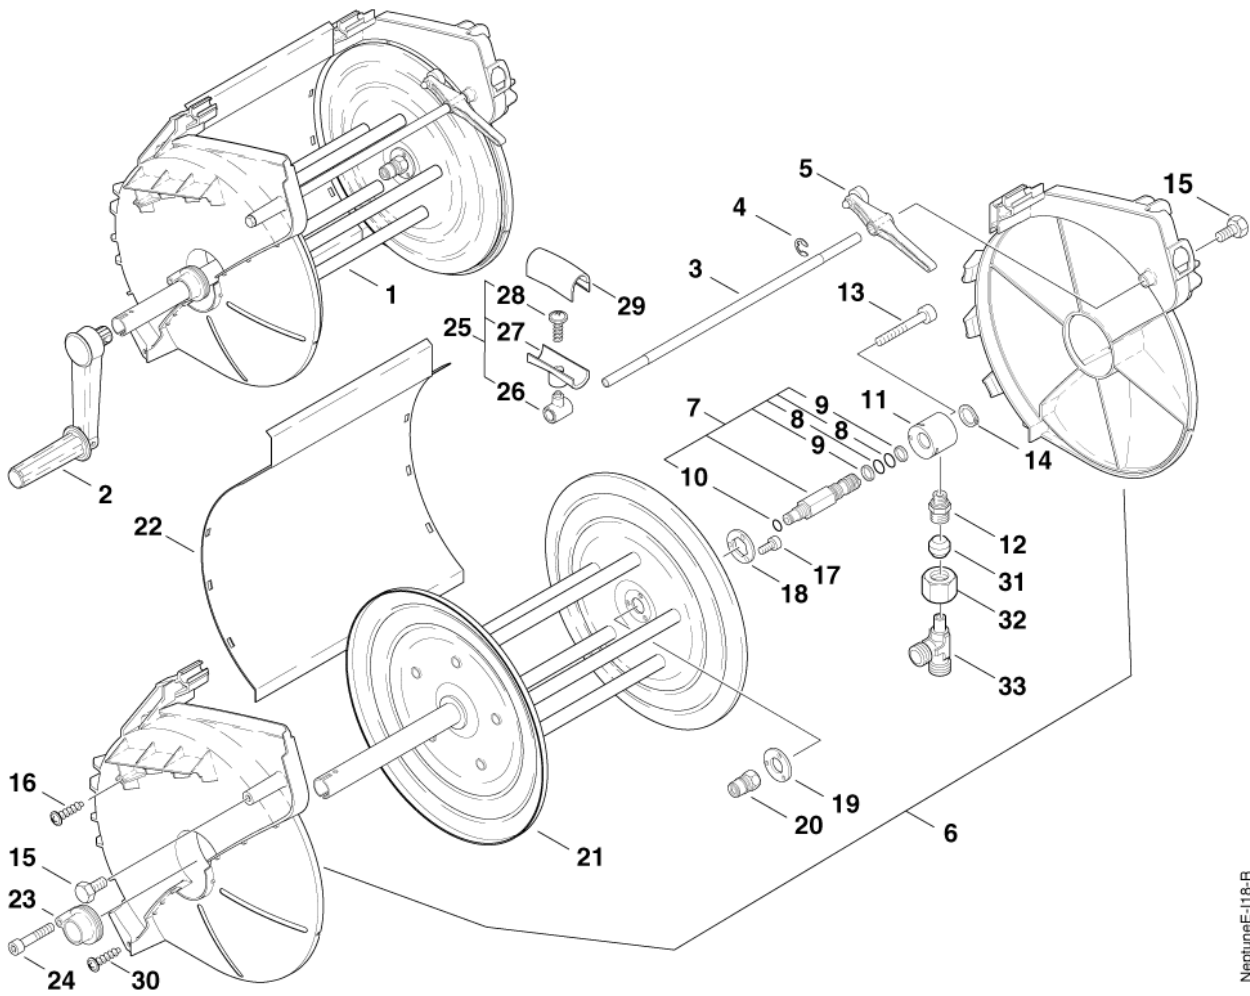

NeptuneE-118-R

Pos.	Vare-nr	Antal	Beskrivelse	Notes
01	301000851	1	Slangerulle	
02	301000733	1	Drejehåndtag	
03	301000668	1	GUIDE BAR Ø12X451	[1]
04	1814466	1	SAFETY WASHER D9 A2 DIN 6799	
05	301000746	1	Bremse	
06	301001359	1	Kabinet til slangerulle, højre + venstre	
07	301001096	1	Trykgennemføring	
08	19620	2	O-ring	
09	63792	2	Back-up ring	
10	42768	1	O-ring	
11	301000624	1	Hus For Trykgennemføring	
12	54590	1	Forskruning	
13	5100	1	Screw M6X45	
14	1802057	1	Circlip external 20x1.2 Spring steel, bl	
15	6557	2	Skruer, M8X16	
16	11565	2	Skruer Pt5X18	
17	3913	3	Skruer M6X12	
18	301000653	1	Skive	
19	301000850	1	Washer Ø2	
20	1600493	1	Ergo højtryksskobling DN10 3/8" han	
21	301000698	1	Slangerulle 50M	
22	301000602	1	SHEET METAL 390X262X142	
23	301000849	1	Leje	
24	5945	1	Skruer	
25	301000780	1	Slangeføring Formonteret	
26	301000672	1	HOSE GUIDE SLEEVE 33.2X2	
27	301000676	1	Slangeføring Underdel	
28	10028	1	Skruer	
29	301000674	1	Slangeføring Overdel	
30	43341	2	SCREW 5X30	
31	1080	1	Skærring, Galv.	[2]
32	1081	1	Tilslutningsmøtrik, Galv.	
33	4038	1	FITTING XEVL 12L	

Part Notes:

1. [1] - NO LONGER AVAILABLE
   [2] - PLEASE CONTACT CARWASH DIRECTLY