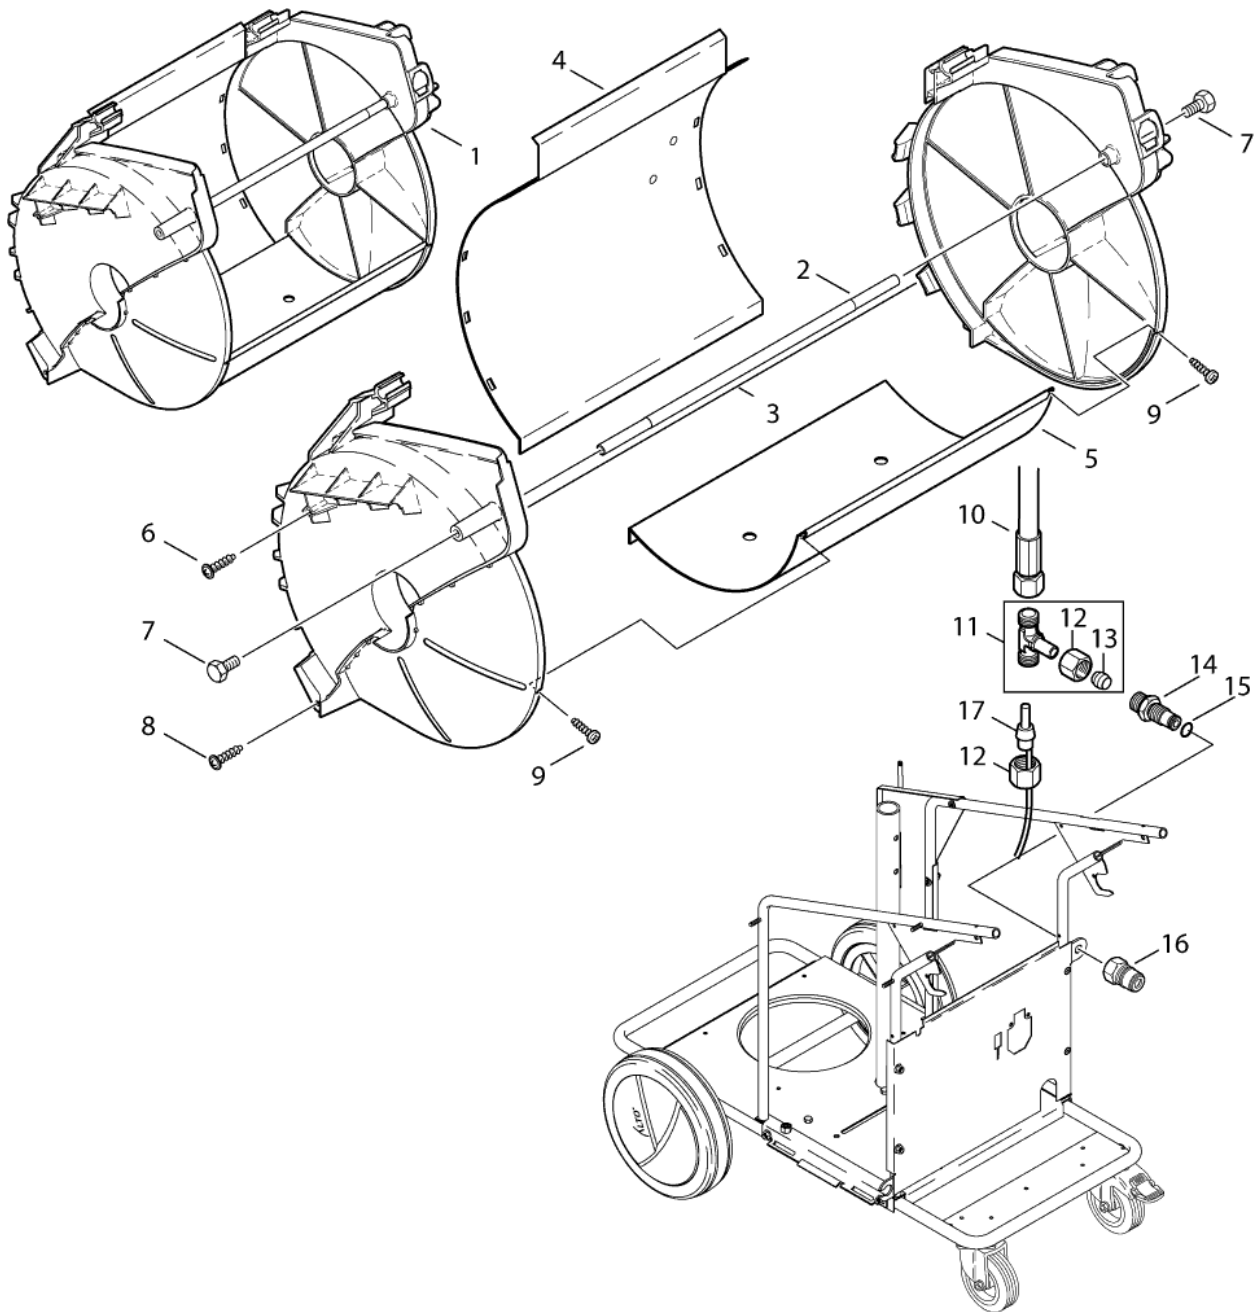

Part Notes:

- [1] - PLEASE CONTACT CARWASH DIRECTLY
- [2] - *US*
- [3] - * SEE NOTE
- [4] - => 30.09.2006 I
- [5] - TSB-PPW-2016-017 Locking ring for oil level switch falling off

Pos.	Vare-nr	Antal	Beskrivelse	Notes
01	301000708	1	BASKET	[1]
02	301000668	1	GUIDE BAR Ø12X451	[2]
03	301001359	1	Kabinet til slangerulle, højre + venstre	[3]
04	301000602	1	SHEET METAL 390X262X142	[3]
05	301000601	1	SHEET METAL 390X261X142	[3]
06	11565	2	Skruer Pt5X18	
07	6557	2	Skruer, M8X16	
08	43341	2	SCREW 5X30	
09	18086	2	Metal Skruer	[3]
10	301000854	1	Ht-Slange	
11	101118093	1	T-FITTING M18 X 1.5 THREAD	
12	1081	2	Tilslutningsmøtrik, Galv.	
13	1080	1	Skæring, Galv.	[4]
14	301000627	1	Fitting	
15	42768	1	O-ring	
16	1600493	1	Ergo højtryksskøbling DN10 3/8" han	
17	301000730	1	Temperaturføler	