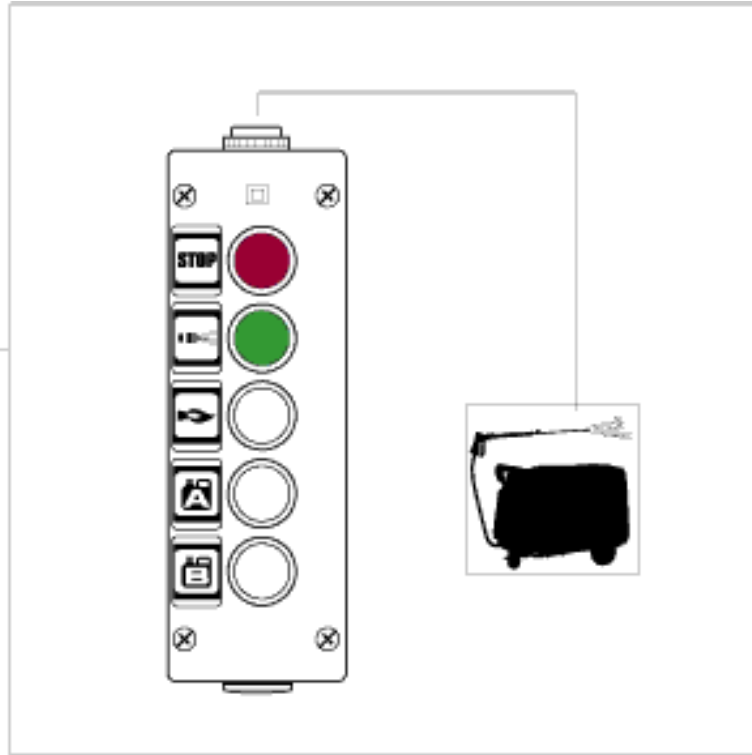

Part Notes:

- [1] - PLEASE CONTACT CARWASH DIRECTLY
- [2] - *US*
- [3] - * SEE NOTE
- [4] - => 30.09.2006 I
- [5] - TSB-PPW-2016-017 Locking ring for oil level switch falling off

Pos.	Vare-nr	Antal	Beskrivelse	Notes
01	301000708	1	BASKET	[1]
02	301000668	1	GUIDE BAR Ø12X451	[2]
03	301001359	1	Kabinet til slangerulle, højre + venstre	[3]
04	301000602	1	SHEET METAL 390X262X142	[3]
05	301000601	1	SHEET METAL 390X261X142	[3]
06	11565	2	Skruer Pt5X18	
07	6557	2	Skruer, M8X16	
08	43341	2	SCREW 5X30	
09	18086	2	Metal Skruer	[3]
10	301000854	1	Ht-Slange	
11	101118093	1	T-FITTING M18 X 1.5 THREAD	
12	1081	2	Tilslutningsmøtrik, Galv.	
13	1080	1	Skæring, Galv.	[4]
14	301000627	1	Fitting	
15	42768	1	O-ring	
16	1600493	1	Ergo højtryksskøbling DN10 3/8" han	
17	301000730	1	Temperaturføler	

Part Notes:

- [1] - NO LONGER AVAILABLE
 [2] - PLEASE CONTACT CARWASH DIRECTLY

Pos.	Vare-nr	Antal	Beskrivelse	Notes
0-	106403122	1	Ergo 2000 spulehåndtag m. svivel	[1]
00	101405770	1	Højtryksslange 10 m dobbelt-wire DN8	[2]
02	106403035	1	Universal Plus dyserør u. dyse 108 cm	[3]
02	101119739	1	Tornado Plus dyse 1/8" 0435 Blå	
02	101119740	1	Tornado Plus dyse 1/8" 0450 Lys blå	

Part Notes:

- [1] - ERGO 2000 Spray handle
- [2] - HOSES Overview
- [3] - UNIVERSAL PLUS lance

1

2

Pos.	Vare-nr	Antal	Beskrivelse	Notes
1	301001356	1	Fjernbetjening	
2	301001355	1	Fjernbetjening	
NI	301001357	1	Electronic Unit For Remot E Control	[1]