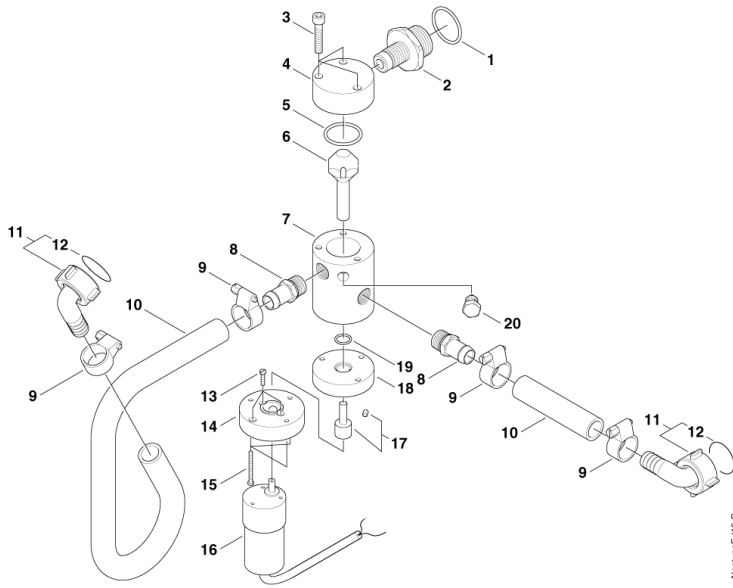

Part Notes:

- [1] - NO LONGER AVAILABLE
- [2] - *US* - 24 kW
- [3] - *EU* - 12 & 24 kW
- [4] - *EU* - 24kW
- [5] - *EU* - 12 kW
- [6] - *EU* - 12kW
- [7] - *US* - 24kW
STOCK COVERS GUARANTEE
- [8] - TSB-PPW-2016-017 Locking ring for oil level switch falling off

NeptuneE-113-R

Pos.	Vare-nr	Antal	Beskrivelse	Notes
01	301000446	1	COVER	
02	301001075	1	WIRE HOLDER D22X38X16	
03	301002352	1	LABEL CONTROL PANEL SCALES MH E	
04	107142622	1	KIT GASKET	
05	1814614	6	Skruer K50X18 Wn1451 A2	
06	49473	1	Manometer 0-250 Bar	
07	909100207	1	Drejeknap	
08	9868	2	O-ring 10.0X2.5	
09	909100206	2	Drejeknap	
10	301000786	1	Klæbeskiit	
11	1814730	2	SCREW 35X10B W1423	
12	11253	2	Skruer Ka5,0X20 Aero	
13	301001000	1	Doserventil	
14	11654	4	Slangeklemme	
15	101406100	1	Kemislange, 5 Meter	
16	8819	1	Strips	

Part Notes:

- [1] - CLOSED WHEN STOCK EMPTY
- [2] - 24kW

NeptuneE-15-R

Pos.	Vare-nr	Antal	Beskrivelse	Notes
1	4804	1	O-RING 28X2.5 DIN 3770 NBR70	
2	301001857	1	HOLLOW SCREW G3/4X48.5	
3	5945	3	Skruer	
4	301001858	1	COVER Ø50X23.6	
5	52334	1	O-RING 27.0x2.0 DIN 3770 NBR70	
6	301001864	1	VANE SW24X64.6	
7	301001859	1	HOUSING Ø50X60.3	
8	301001862	2	HOSE NOZZLE Ø15 SW17X36.	
9	8298	4	Spændebånd	
10	4169	1	HOSE Ø13	
11	5613	2	Slangestuds	
12	15587	2	Pakning	
13	9747	3	Skruer	
14	301001861	1	MOTOR TRAVERSE Ø53X15.3	
15	8866	3	CYLINDER SCREW M3X30 ISO 1207 ZN	
16	301002173	1	MOTOR 24VDC/4W	
17	301002369	1	Spindle M6 Ø13.4X31.5	
18	301001860	1	ADAPTOR Ø 50X12	
19	13739	1	O-ring	
20	301001856	1	SCREW M10X1	[1]