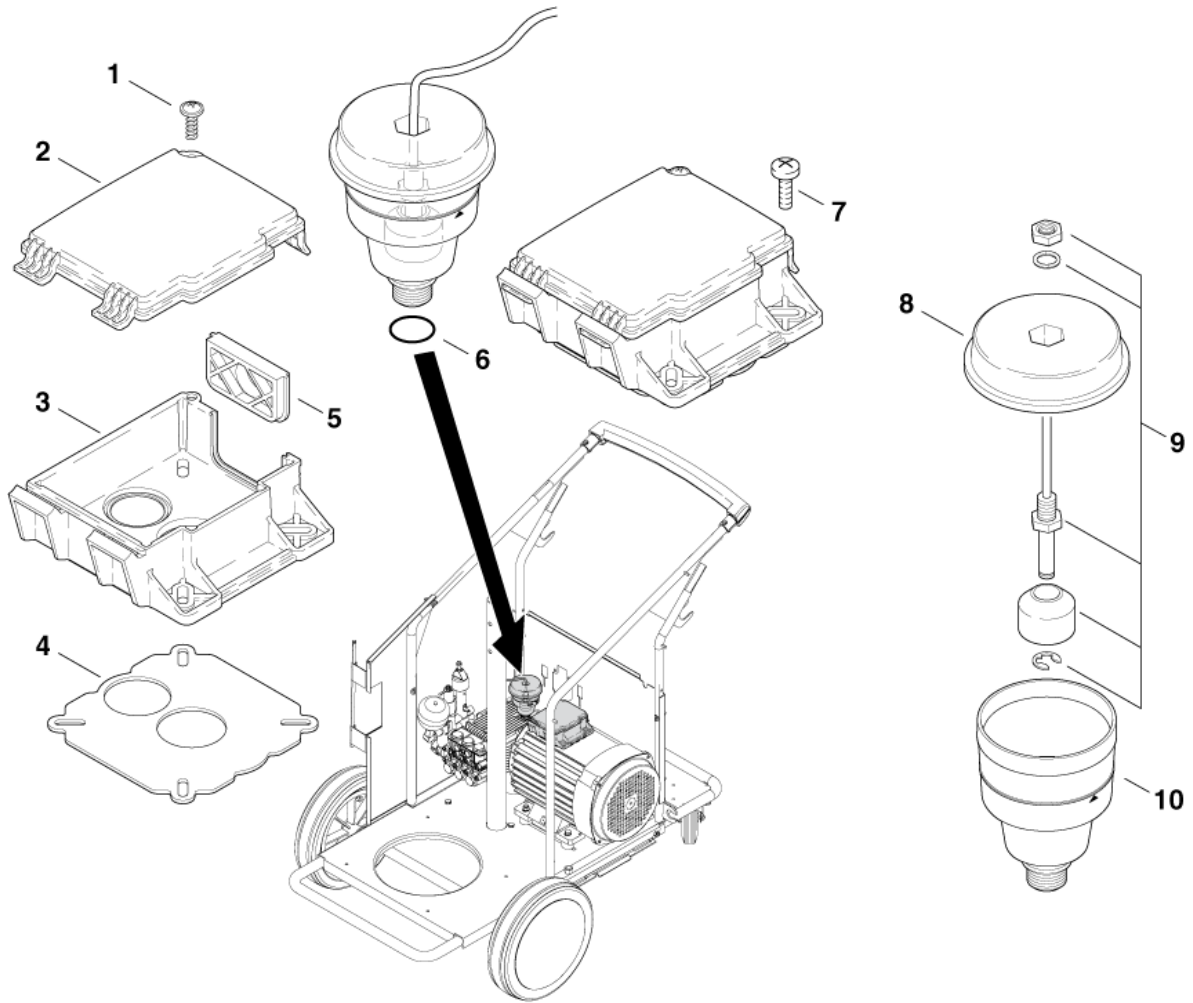

NeptuneE-105-R

Pos.	Vare-nr	Antal	Beskrivelse	Notes
01	10028	1	Skrue	
02	301000782	1	Dæksel	
03	301000781	1	Elkasse	
04	301000845	1	GASKET FOR ELECTRIC BOX 100.50X114X1MM N	
05	17106	1	Indsats	
06	56554	1	O-ring	
07	32535	4	SCREW M5X16	
08	301000615	1	Dæksel	
09	301001196	1	Float Switch	
10	301000614	1	Oliebeholder