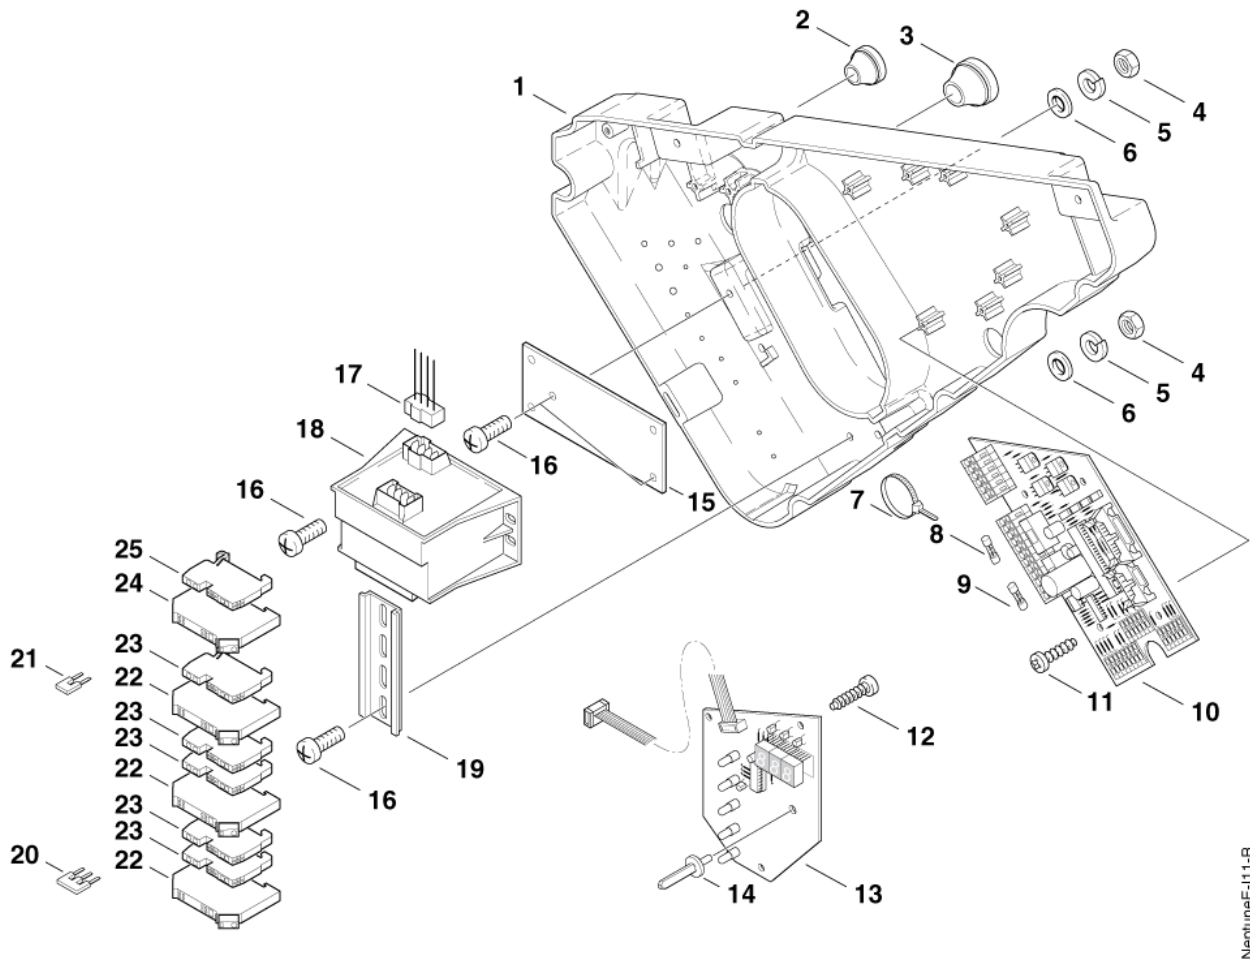

Part Notes:

- [1] - consisting of: *
- [2] - includes o
- [3] - *
- [4] - o
- [5] - o*

Pos.	Vare-nr	Antal	Beskrivelse	Notes
0-	107141790	1	UNLOADER VALVE NEPTUNE 3-7	[1]
0-	63056	1	Rep.Sæt Omløbsventil	[2]
01	301000854	1	Ht-Slange	
02	62706	1	O-Ring	[3]
03	60141	1	Manometerslange (Højtryk)	
04	1230	1	Fitting Xge6Lr1/4	
05	62722	1	Hus	[4]
06	16998	1	O-Ring	[5]
07	301000905	1	Stempel	[5]
08	56519	1	O-Ring	[5]
09	62729	1	Sikkerhedsventil 250Bar	
10	16443	1	O-ring	[3]
11	62706	1	O-Ring	[3]
12	63090	1	Trykudligner	
13	63136	1	Muffe	
14	1618	1	Forskruning	
15	16443	2	O-ring	[3]
16	62697	1	Banjo Bolt	[3]
17	63058	1	Tilslutningsstykke	
18	13739	1	O-ring	[3]
19	24347	2	O-ring	[6]
20	301001297	1	Banjo Bolt G1/2"-G3/4" X72	
21	101117926	1	Filter	[7]
22	5613	1	Slangestuds	
23	15587	1	Pakning	
24	8298	1	Spændebånd	
25	4169	1	HOSE Ø13	
26	101117926	1	Filter	[8]

Part Notes:

- [1] - includes o
- [2] - consisting of: *
- [3] - *
- [4] - o
- [5] - o*
- [6] - *
PLEASE CONTACT CARWASH DIRECTLY
- [7] - => 01.11.2006 I
- [8] - I 01.11.2006 =>

NeptuneE-105-R

Pos.	Vare-nr	Antal	Beskrivelse	Notes
01	10028	1	Skrue	
02	301000782	1	Dæksel	
03	301000781	1	Elkasse	
04	301000845	1	GASKET FOR ELECTRIC BOX 100.50X114X1MM N	
05	17106	1	Indsats	
06	56554	1	O-ring	
07	32535	4	SCREW M5X16	
08	301000615	1	Dæksel	
09	301001196	1	Float Switch	
10	301000614	1	Oliebeholder	