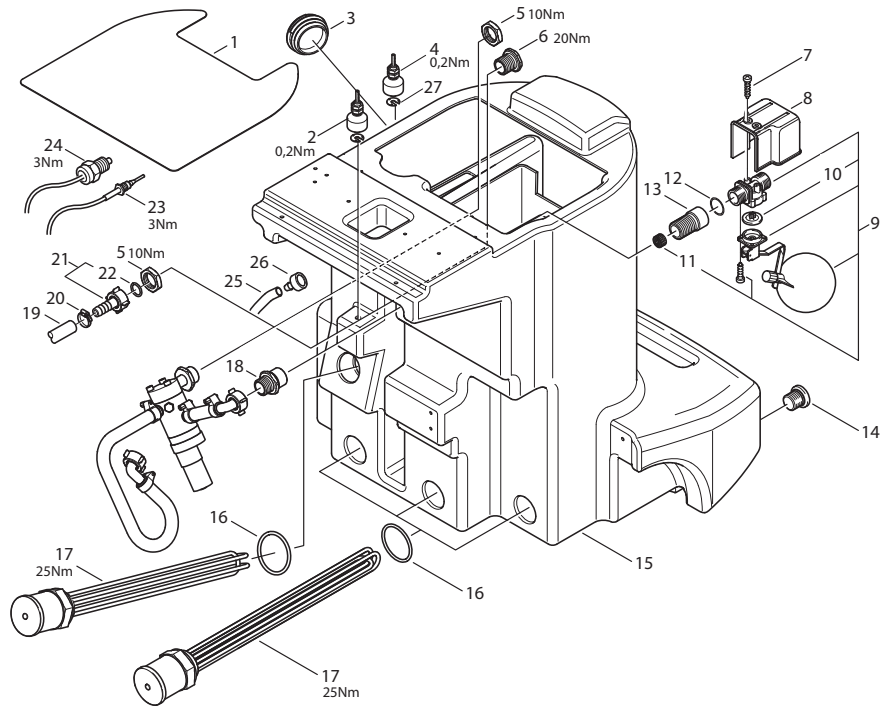

NeptuneE116-R

Pos.	Vare-nr	Antal	Beskrivelse	Notes
1	301002084	1	Covering 346X342X1.5 Boil Er NEPTUNE E	
2	101117815	1	Float Switch For NEPTUNE E Kit	
3	301002370	1	EW PLUG 2 W/ GASKET PE	
4	101117815	1	Float Switch For NEPTUNE E Kit	
5	22669	2	HEXAGON NUT	
6	301002010	1	HOLLOW SCREW G3/4X30	
7	16860	2	Skrue 4x12	
8	34240	1	Afdækning	[1]
9	63871	1	FLOAT VALVE 3/4 DN10 SS MAX 90 DEGR C	
10	17379	1	MEMBRANE A20	
11	34225	1	Filter	
12	15587	1	Pakning	
13	301002149	1	NIPPLE G3/4X50 I-A	
14	6180906	1	Prop m. o-ring	
15	107144407	1	BOILER TANK NEPTUNE E	
16	3717	2	O-RING 42.0X3.0 NITRIL 90 SMS 1586	
17	22297	2	Varmelegeme 6Kw 400/230V	[1]
17	301000139	4	HEATING ELEMENT 460V 6KW	[2]
18	301002011	1	HOLLOW SCREW G3/4X46 WW36 CUZN	
19	8050	1	HOSE Ø 13 PER METRE	
20	8298	1	Spændebånd	
21	8049	1	SE NOZZLE Ø13 3/4 INCH	
22	15587	1	Pakning	
23	301002111	1	TEMPERATURE SENSOR M10X1	
24	301002110	1	Temperature Limiter 85C	
25	101406100	1	Kemislange, 5 Meter	[3]
26	6400240	1	Filter	[4]
27	107142593	2	HOLDING WASHER PE	[5]

Part Notes:

- [1] - PLEASE CONTACT CARWASH DIRECTLY
- [2] - *US*
- [3] - * SEE NOTE
- [4] - => 30.09.2006 I
- [5] - TSB-PPW-2016-017 Locking ring for oil level switch falling off