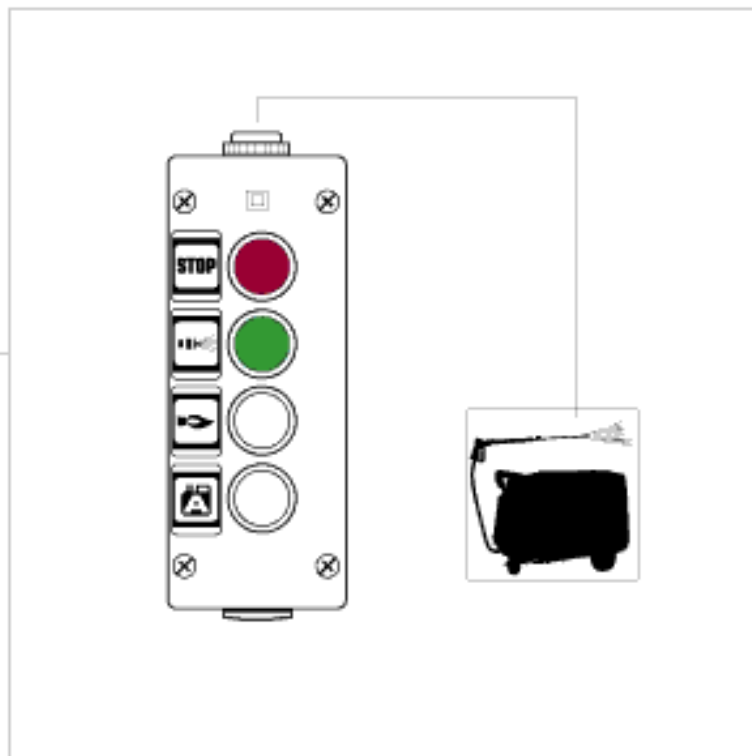

Part Notes:

- [1] - NO LONGER AVAILABLE
 [2] - PLEASE CONTACT CARWASH DIRECTLY

Pos.	Vare-nr	Antal	Beskrivelse	Notes
0-	106403122	1	Ergo 2000 spulehåndtag m. svivel	[1]
00	101405770	1	Højtryksslange 10 m dobbelt-wire DN8	[2]
02	106403035	1	Universal Plus dyserør u. dyse 108 cm	[3]
02	101119739	1	Tornado Plus dyse 1/8" 0435 Blå	
02	101119740	1	Tornado Plus dyse 1/8" 0450 Lys blå	

Part Notes:

- [1] - ERGO 2000 Spray handle
- [2] - HOSES Overview
- [3] - UNIVERSAL PLUS lance

1

2

Pos.	Vare-nr	Antal	Beskrivelse	Notes
1	301001356	1	Fjernbetjening	
2	301001355	1	Fjernbetjening	
NI	301001357	1	Electronic Unit For Remot E Control	[1]