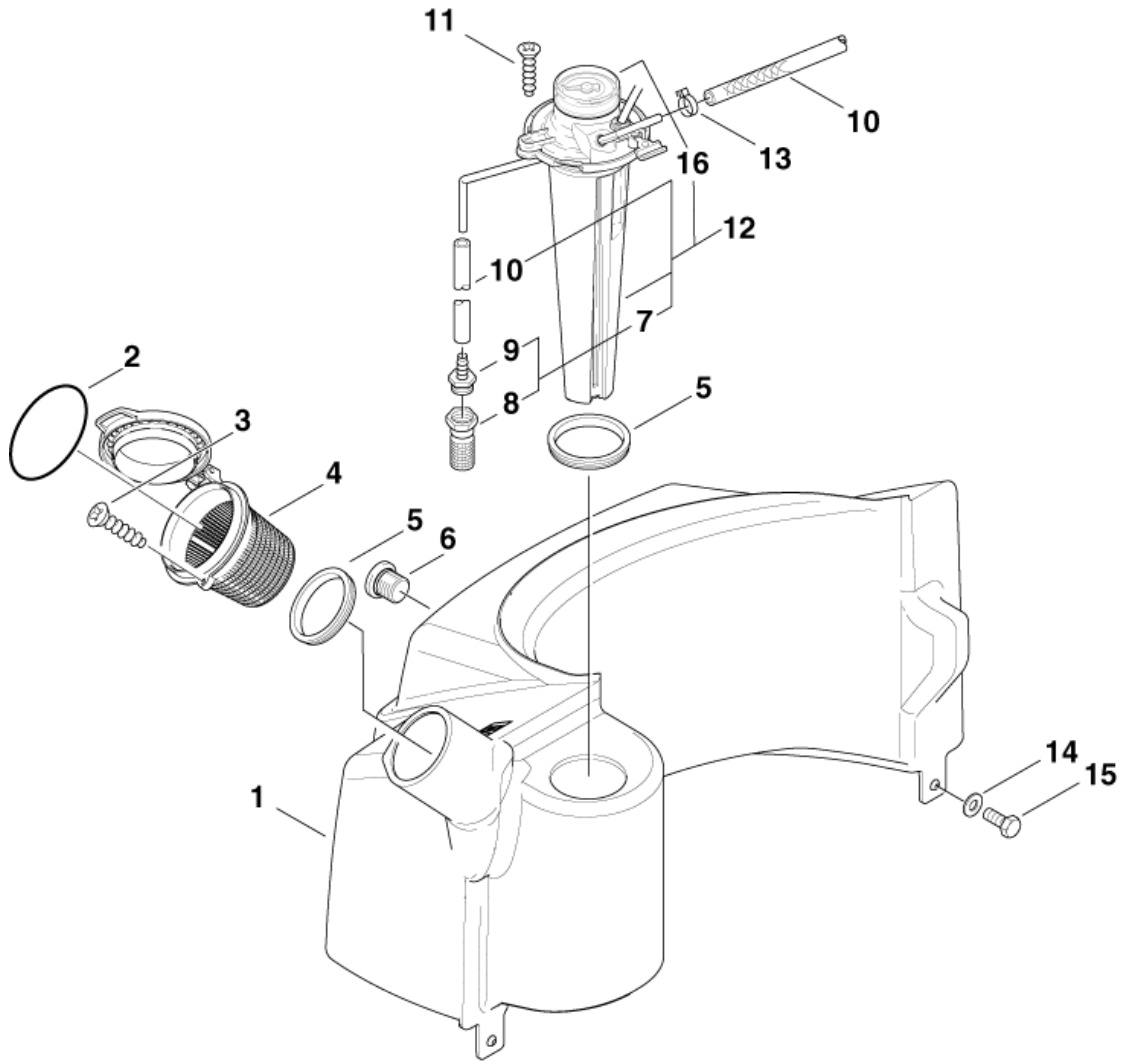

NeptuneE-102-R

Pos.	Vare-nr	Antal	Beskrivelse	Notes
01	301002119	1	TANK DETERGENT NEPTUNE E	
02	909100173	1	O-Ring	
03	18086	2	Metal Skrue	
04	301001292	1	Filter-Cup Ø98,8	
05	301000620	2	Pakning Ø79,6Xø66X10	[1]
06	6180906	1	Prop m. o-ring	
07	107145440	1	Strainer Valve Compl. Kit	
08	107145440	1	Strainer Valve Compl. Kit	
09	5283	1	HOSE NOZZLE 6R3/8	
10	101406100	1	Kemislange, 5 Meter	
11	5606	1	Metal Skrue	
12	301002116	1	FUEL GAUGE	
13	11654	1	Slangeklemme	
14	2766	2	Washer 6,4X1,6	
15	8917	2	Screw M6X12	
16	301000634	1	Dæksel	

Part Notes:

[1] - TSB-PPW-2013-001 301000620, 301001276