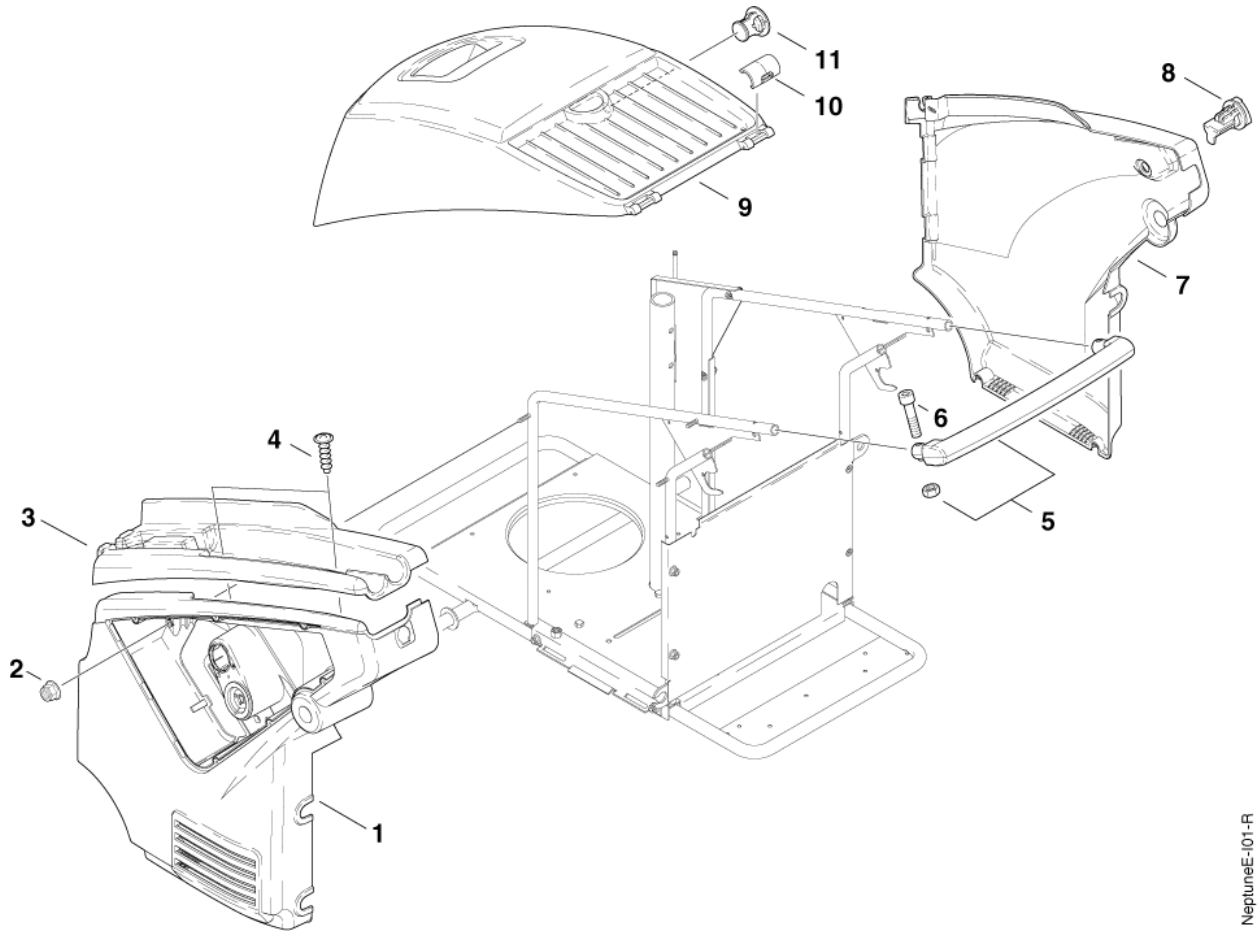

PARTS LIST

2017.05.30

TABLE OF CONTENTS

Cabinet.....	1
Frame.....	3
Detergent tank.....	5
Water inlet.....	7
Motor.....	9
Pump.....	11
Pump, kits.....	13
Control safety block (A).....	15
Control safety block (B).....	17
Electric box (motor).....	19
Electric box.....	21
Electric box cables.....	23
Cover electric box.....	25
Contactor box.....	27
Mixing valve.....	29
Heating tank.....	31
Basket.....	33
Hose reel - X-models.....	35
Default accessoires.....	37
Remote control - accessory.....	39
Recommended spare parts.....	41

NeptuneE-101-R

Pos.	Vare-nr	Antal	Beskrivelse	Notes
01	301002003	1	Side Cabinet - Left	
02	12496	3	Møtrik M6	
03	301000454	1	Lanse Holder	
04	1814614	2	Skrue K50X18 Wn1451 A2	
05	301000447	1	Håndtag	
06	5945	2	Skrue	
07	301000456	1	Sidekabinet - Højre	
08	301000585	1	Dørlås - Ø29X28	
09	301002351	1	Shroud NEPTUNE E Blue	
10	301000457	2	Clips For Topkabinet	
11	301000584	1	Lås For Topkabinet	

NeptuneE-103-R

Pos.	Vare-nr	Antal	Beskrivelse	Notes
01	301000510	1	Base Frame	
02	301000557	1	TUBE FRAME - LEFT 800X650X67.5 ST	
03	61467	5	Møtrik M8	
04	301000706	1	BOLT D8X310	
05	301000519	1	Sideramme - Højre	
06	301000521	1	HINGE PLATE	
07	12496	6	Møtrik M6	
08	301002150	1	REAR WALL 487X364.7X20	
09	8947	2	COUNTERSUNK SCREW	
10	301000554	2	Drejehjul	
11	2762	8	Skive	
12	5370	8	Skrue M8X10	
13	6184074	2	Kørehjul	
14	301001077	2	Hjulkappe	
15	46363	2	Låsering Ø25	
16	909100368	1	CLAMP D25	[1]
17	2764	2	Washer 6,4X1,6	
18	9570	2	Bolt	
19	60532	2	HOLDER - HALF. Ø 20	[2]