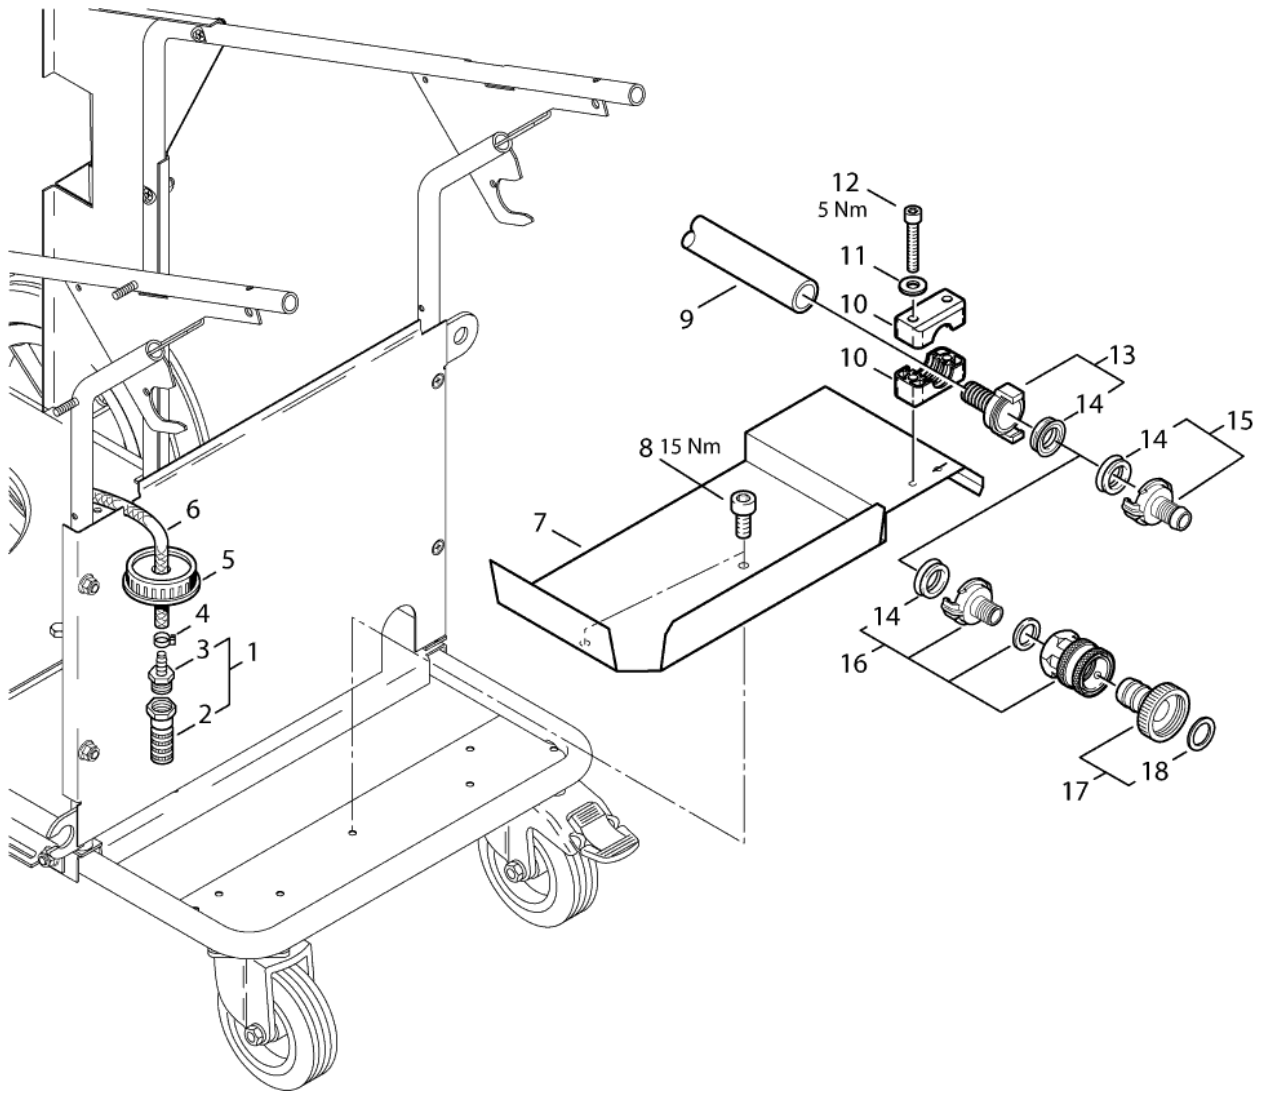

NeptuneE-103-R

Pos.	Vare-nr	Antal	Beskrivelse	Notes
01	301000510	1	Base Frame	
02	301000557	1	TUBE FRAME - LEFT 800X650X67.5 ST	
03	61467	5	Møtrik M8	
04	301000706	1	BOLT D8X310	
05	301000519	1	Sideramme - Højre	
06	301000521	1	HINGE PLATE	
07	12496	6	Møtrik M6	
08	301002150	1	REAR WALL 487X364.7X20	
09	8947	2	COUNTERSUNK SCREW	
10	301000554	2	Drejehjul	
11	2762	8	Skive	
12	5370	8	Skrue M8X10	
13	6184074	2	Kørehjul	
14	301001077	2	Hjulkappe	
15	46363	2	Låsering Ø25	
16	909100368	1	CLAMP D25	[1]
17	2764	2	Washer 6,4X1,6	
18	9570	2	Bolt	
19	60532	2	HOLDER - HALF. Ø 20	[2]

Part Notes:

[1] - *US*
GUARANTEE DATE EXPIRED

[2] - *EU*

NeptuneE-102-R

Pos.	Vare-nr	Antal	Beskrivelse	Notes
01	301002119	1	TANK DETERGENT NEPTUNE E	
02	909100173	1	O-Ring	
03	18086	2	Metal Skrue	
04	301001292	1	Filter-Cup Ø98,8	
05	301000620	2	Pakning Ø79,6Xø66X10	[1]
06	6180906	1	Prop m. o-ring	
07	107145440	1	Strainer Valve Compl. Kit	
08	107145440	1	Strainer Valve Compl. Kit	
09	5283	1	HOSE NOZZLE 6R3/8	
10	101406100	1	Kemislange, 5 Meter	
11	5606	1	Metal Skrue	
12	301002116	1	FUEL GAUGE	
13	11654	1	Slangeklemme	
14	2766	2	Washer 6,4X1,6	
15	8917	2	Screw M6X12	
16	301000634	1	Dæksel	

Part Notes:

[1] - TSB-PPW-2013-001 301000620, 301001276

Pos.	Vare-nr	Antal	Beskrivelse	Notes
01	107145440	1	Strainer Valve Compl. Kit	
02	107145440	1	Strainer Valve Compl. Kit	
03	5283	1	HOSE NOZZLE 6R3/8	
04	11654	1	Slangeklemme	
05	301001004	1	Canister Cover	[1]
05	107140889	1	CLOSING CAP WITH D10 HOLE	
06	101406100	1	Kemislange, 5 Meter	
07	301002090	1	CONSOLE 469X200.5X 65.5	
08	8892	2	Skruer	
09	8050	1	HOSE Ø 13 PER METRE	
10	60532	2	HOLDER - HALF. Ø 20	
11	2764	2	Washer 6,4X1,6	
12	9570	2	Bolt	
13	1716	1	GEKA slangekobling 1/2	
14	6502	1	Moulded Gasket Geka Coup Ling	
15	1311	1	GEKA kobling slange-ende 3/4" han	[2]
16	64538	1	ADAPTOR GEKA/KEW COUPELER	[3]
17	1605955	1	Stiknippel	[4]
18	3001237	1	Pakning Ø24,5Xø16X3	[4]
19	101117749	1	Kabelgennemføring	