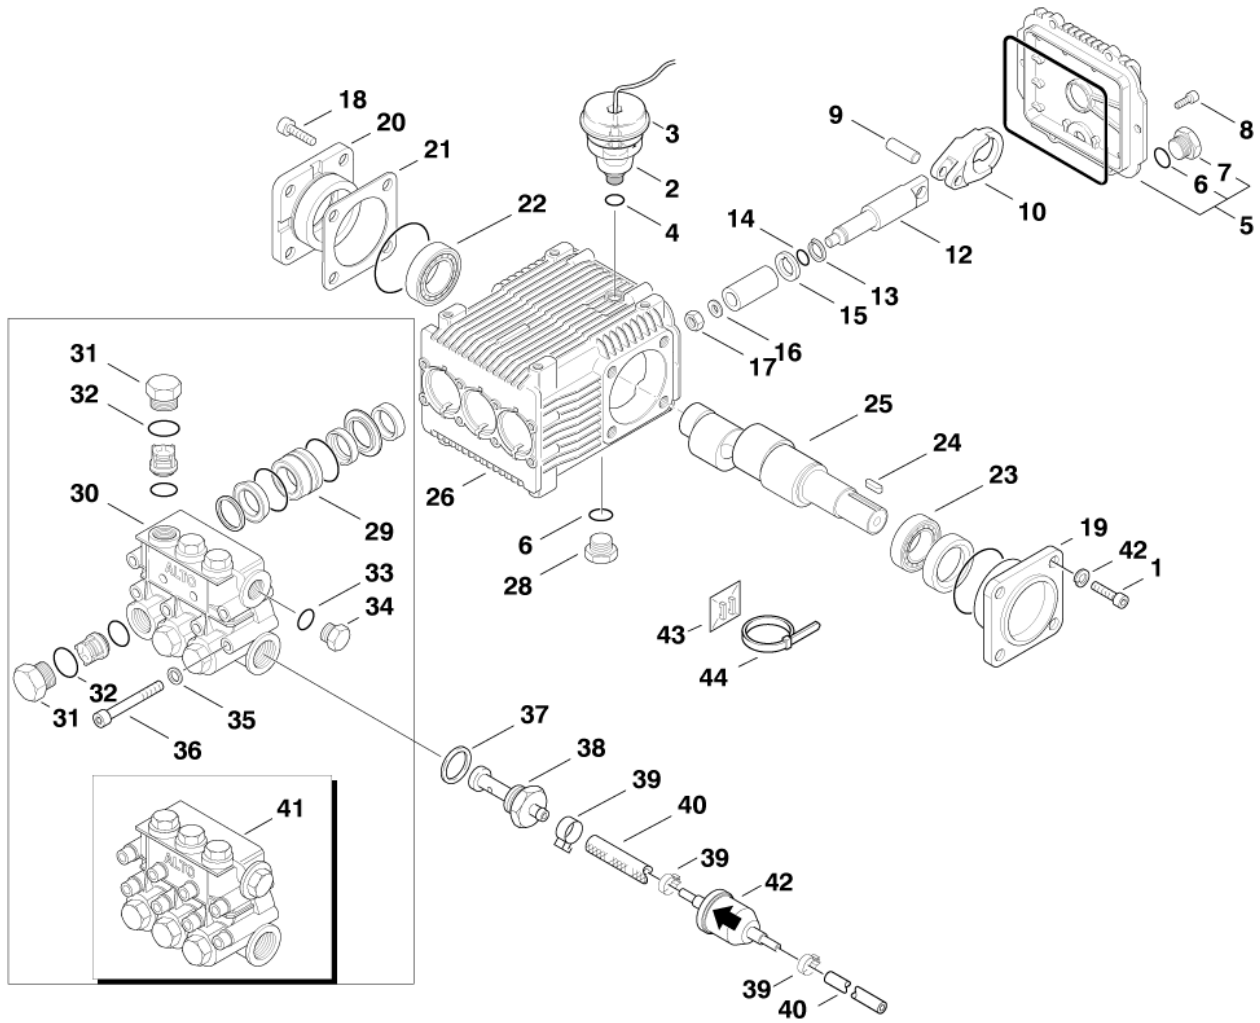

Part Notes:

- [1] - 460/3/60 also
 [2] - ONLY COMPLETE MOTOR

Pos.	Vare-nr	Antal	Beskrivelse	Notes
0-	301002081	1	PUMP N.HW 12.15 N 12L/MIN 150BAR ALTO	[1]
0-	301002082	1	PUMP N.HW 32G22N 12L/MIN 150BAR ALTO	[2]
01	6863	4	SCREW M8X35	
02	301000614	1	Oliebeholder	
03	301000615	1	Dæksel	
04	56554	1	O-ring	
05	301001158	1	COVER	
06	56554	2	O-ring	
07	301001135	1	Prop	
08	909100158	6	Skrue M6x14	
09	301001138	3	Stang	
10	301001168	3	Plejistang	
12	301001156	3	Stempel Stang	
13	301002372	3	SUPPORTING RING	
14	3004236	3	O-RING 4.48x1.78 ARP AS 568 A NBR70	
15	301002138	3	DISTANCE SPACER	
16	909100178	3	Pakning 8,0X13X0,5	
17	909100177	3	HEXAGON NUT M8/SW13X5	
18	2788	4	CYLINDER SCREW M8X16 ISO 4762 ST 8.8/ZN	
19	301001167	1	Lejedæksel	
20	301001166	1	Lejedæksel Lukket	
21	301001143	1	ADJUSTING WASHER 80X80X0.25	
21	301001141	1	Pasningskive	
21	301001140	1	Lejedæksel	
21	301001142	1	ADJUSTING WASHER 80X80X0.20	
22	301002378	1	ROLLER BEARING	
23	301002379	1	ROLLER BEARING	
24	19639	1	Fjede A	
25	301001161	1	Krumtap	[3]
25	301002139	1	CRANKSHAFT NO.10	[1]
26	301001157	1	Cylinderblok	
28	301001135	1	Prop	
29	301002136	3	THRUST COLLAR Ø 18	
30	301001172	1	Topstykke	
31	301001137	6	Prop	
32	103004342	6	O-Ring	
33	1409	1	Pakning	
34	301001134	1	Prop	
35	909100168	8	Låseskive Ø8	
36	1814597	8	Skrue M8X70	
37	5127	1	Pakningsring	
38	62964	1	Hulskrue G1/2	
39	11654	3	Slangeklemme	
40	101406100	1	Kemislange, 5 Meter	
41	301002140	1	VALVE BLOCK COMPL. Ø18MM	
42	301002926	1	Filter	[4]
43	2423	1	ADHESIVE CLIP	[4]
44	15884	1	CABLE STRAP 4.7X1.3x350 T50L PA	[4]