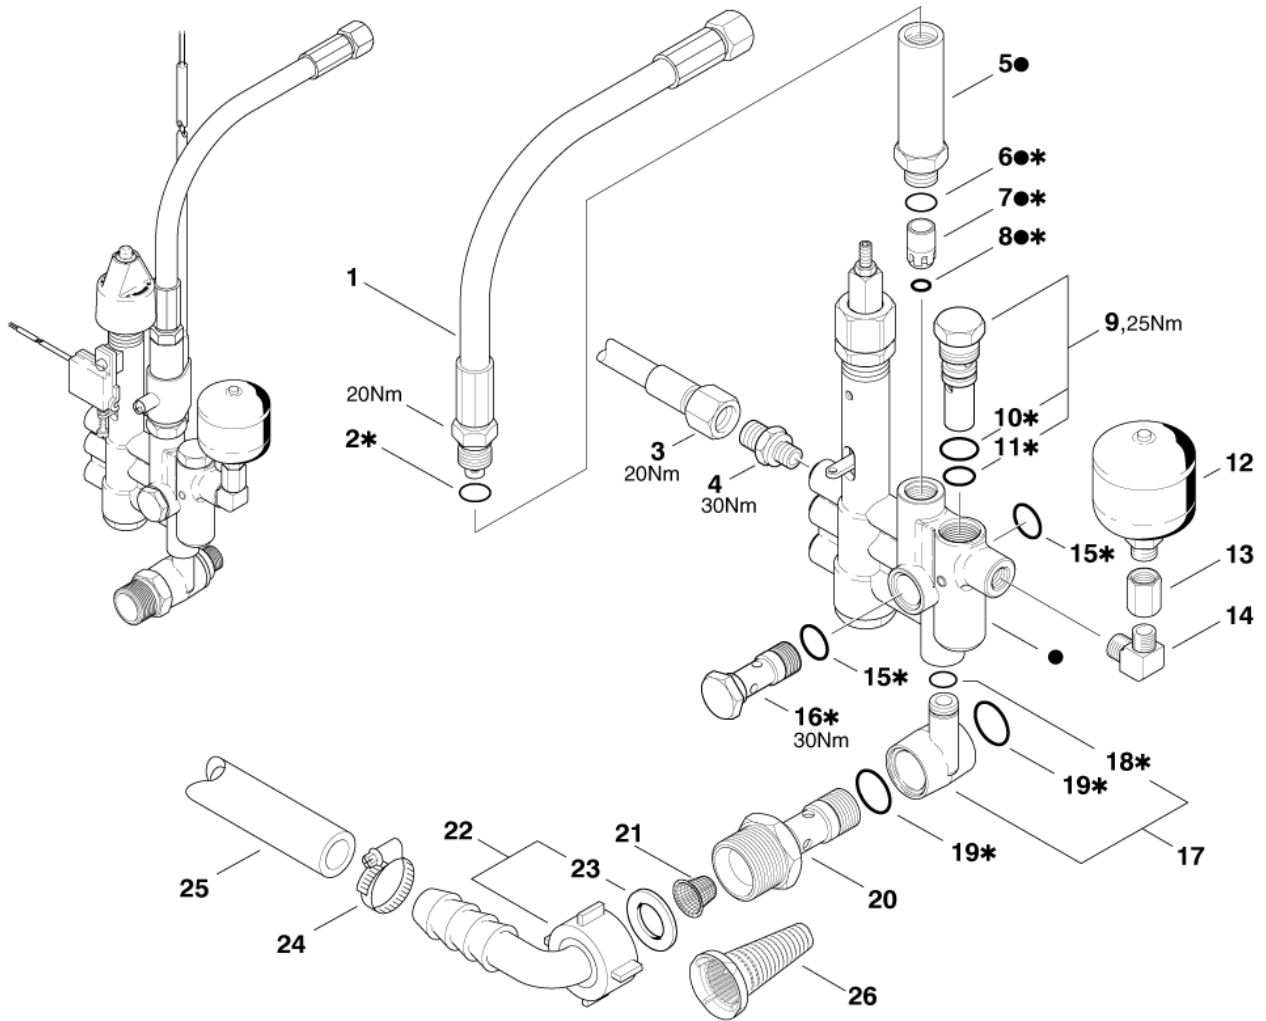

Pos.	Vare-nr	Antal	Beskrivelse	Notes
0-	107141790	1	UNLOADER VALVE NEPTUNE 3-7	[1]
0-	63056	1	Rep.Sæt Omløbsventil	[2]
01	301000854	1	Ht-Slange	
02	62706	1	O-Ring	[3]
03	60141	1	Manometerslange (Højtryk)	
04	1230	1	Fitting Xge6Lr1/4	
05	62722	1	Hus	[4]
06	16998	1	O-Ring	[5]
07	301000905	1	Stempel	[5]
08	56519	1	O-Ring	[5]
09	62729	1	Sikkerhedsventil 250Bar	
10	16443	1	O-ring	[3]
11	62706	1	O-Ring	[3]
12	63090	1	Trykudligner	
13	63136	1	Muffe	
14	1618	1	Forskruning	
15	16443	2	O-ring	[3]
16	62697	1	Banjo Bolt	[3]
17	63058	1	Tilslutningsstykke	
18	13739	1	O-ring	[3]
19	24347	2	O-ring	[6]
20	301001297	1	Banjo Bolt G1/2"-G3/4" X72	
21	101117926	1	Filter	[7]
22	5613	1	Slangestuds	
23	15587	1	Pakning	
24	8298	1	Spændebånd	
25	4169	1	HOSE Ø13	
26	101117926	1	Filter	[8]

Part Notes:

- [1] - includes o
- [2] - consisting of: *
- [3] - *
- [4] - o
- [5] - o*
- [6] - *
  PLEASE CONTACT CARWASH DIRECTLY
- [7] - => 01.11.2006 I
- [8] - I 01.11.2006 =>