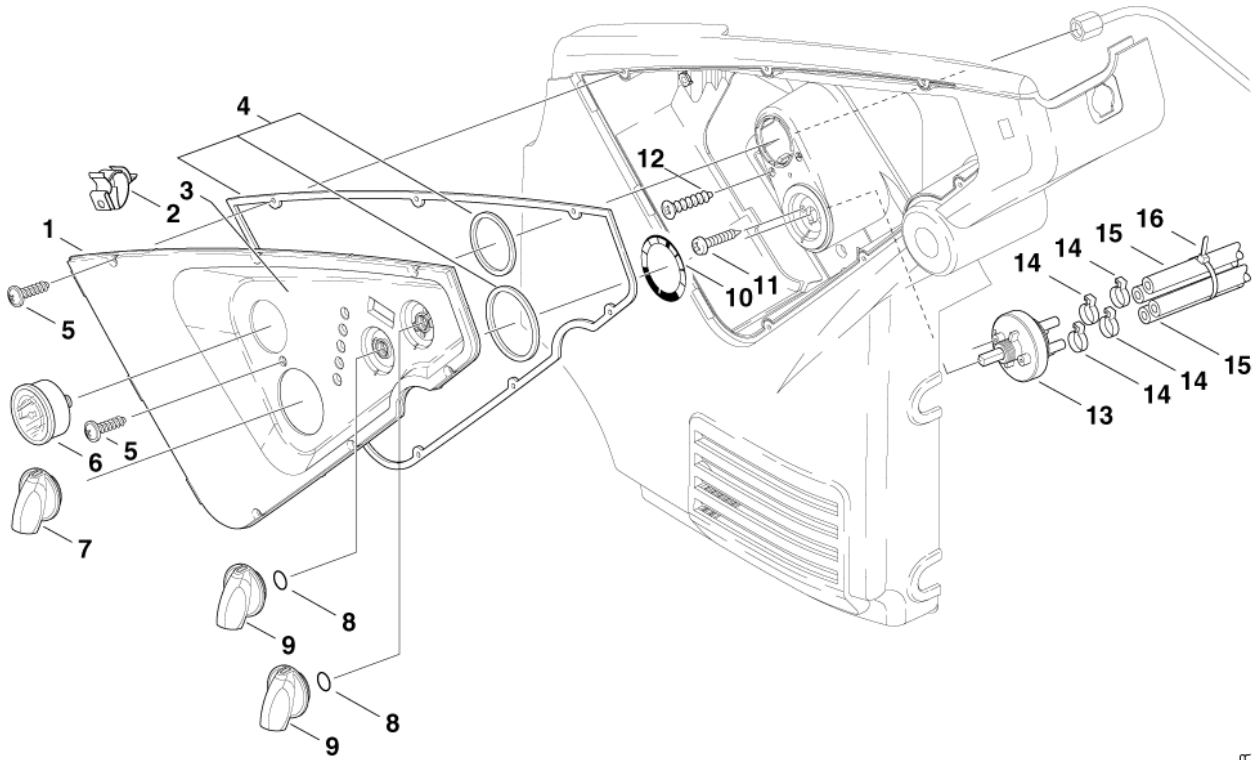

NeptuneE-113-R

Pos.	Vare-nr	Antal	Beskrivelse	Notes
01	301000446	1	COVER	
02	301001075	1	WIRE HOLDER D22X38X16	
03	301002352	1	LABEL CONTROL PANEL SCALES MH E	
04	107142622	1	KIT GASKET	
05	1814614	6	Skruer K50X18 Wn1451 A2	
06	49473	1	Manometer 0-250 Bar	
07	909100207	1	Drejeknap	
08	9868	2	O-ring 10.0X2.5	
09	909100206	2	Drejeknap	
10	301000786	1	Klæbeskiit	
11	1814730	2	SCREW 35X10B W1423	
12	11253	2	Skruer Ka5,0X20 Aero	
13	301001000	1	Doserventil	
14	11654	4	Slangeklemme	
15	101406100	1	Kemislange, 5 Meter	
16	8819	1	Strips