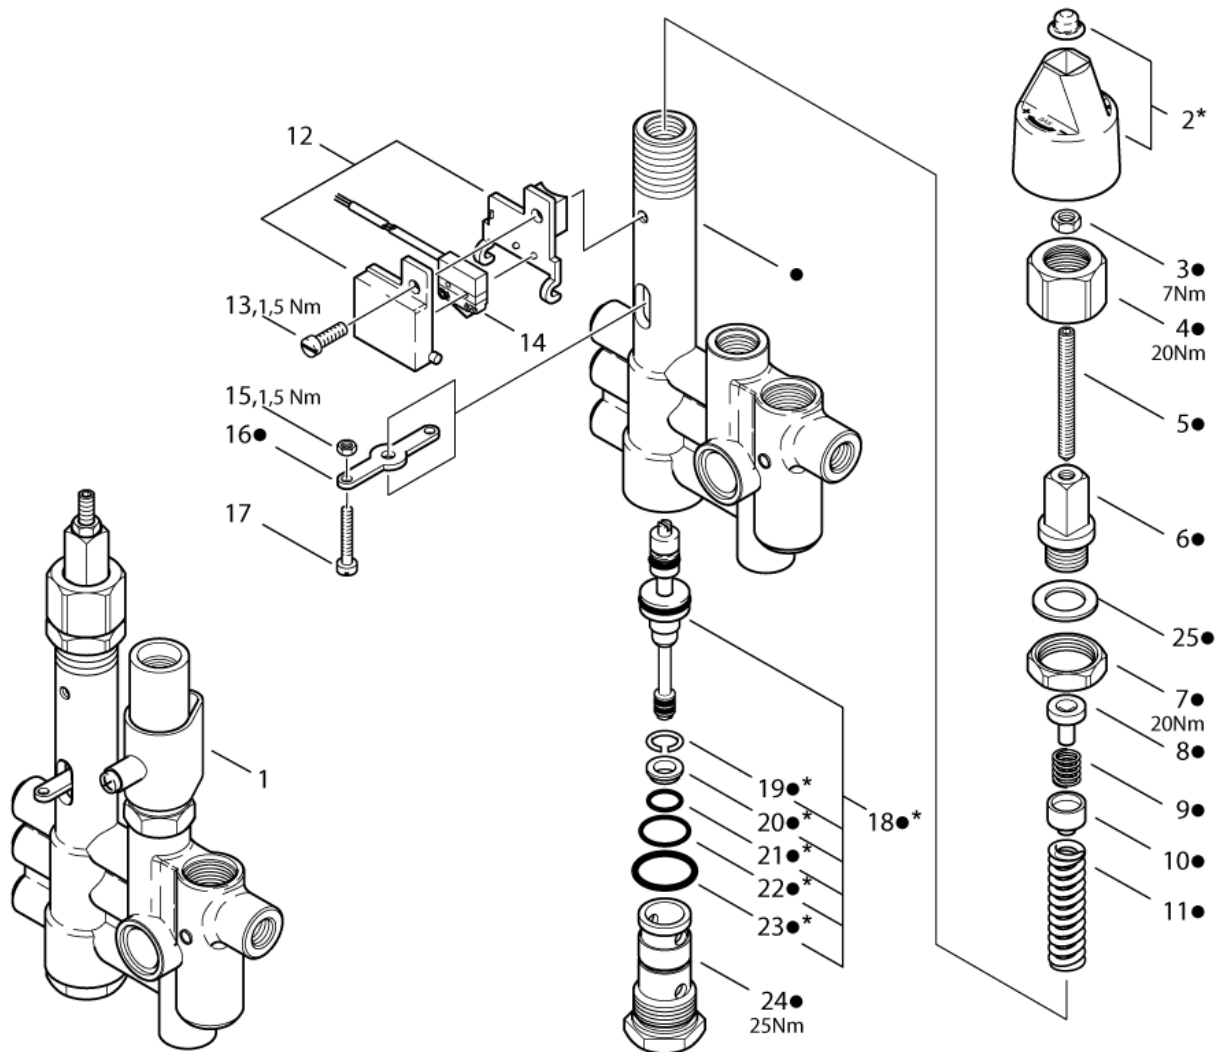

Pos.	Vare-nr	Antal	Beskrivelse	Notes
0-	63056	1	Rep.Sæt Omløbsventil	[1]
01	107141790	1	UNLOADER VALVE NEPTUNE 3-7	[2]
02	62397	1	Drejeknap	[3]
03	3136	1	Møtrik	[4]
04	62710	1	Omløber	[4]
05	62711	1	Gevindstift	[4]
06	62712	1	Justerskrue	[4]
07	62696	1	Møtrik	[4]
08	62695	1	Fjederstyr	[4]
09	62713	1	Fjeder	[4]
10	62694	1	Sæde	[4]
11	40972	1	Fjeder	[4]
12	62401	1	Hus til microswitch	
13	3349	1	Skruer	
14	301000731	1	Mikrokontakt	
15	2759	1	Møtrik M8	
16	62717	1	Kontaktbeslag	[4]
17	101117739	1	SCREW HEX M4X22-8.8 A2K DIN912	
18	64314	1	Reparationskit ventilstempel	[5]
19	909100001	1	Låserring	[5]
20	62708	1	Ventilsæde	[5]
21	49461	1	O-Ring	[5]
22	9523	1	O-Ring	[5]
23	32091	1	O-Ring	[5]
24	64301	1	Banjo Bolt	[4]
25	103004451	1	VULCAN FIBRE WASHER Ø16X20X1.5 DIN 7737	[4]

Part Notes:

- [1] - consisting of: *
- [2] - includes o
- [3] - *
- [4] - o
- [5] - o*