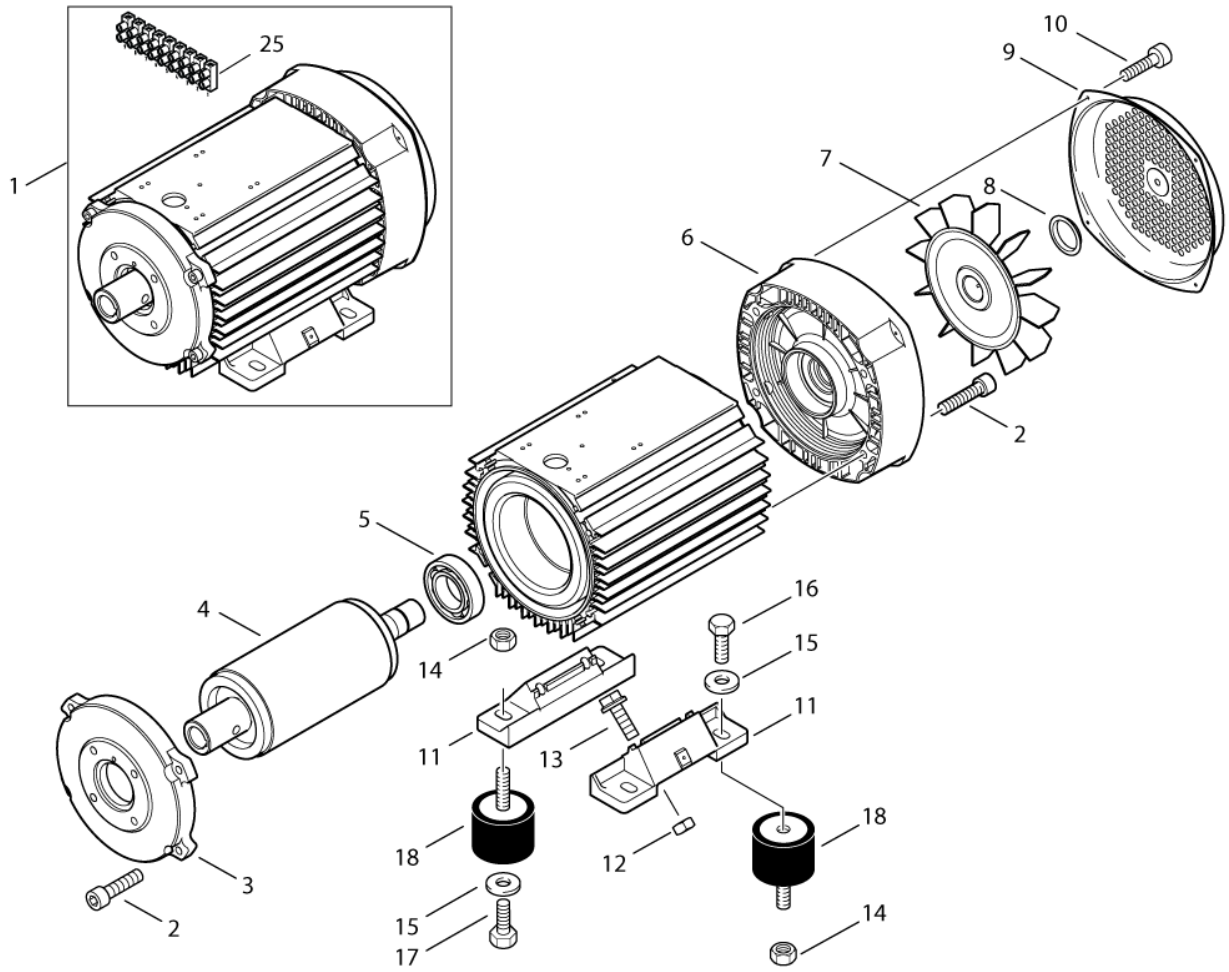

Pos.	Vare-nr	Antal	Beskrivelse	Notes
01	101118019	1	MOTOR 4.5KW 230/400 3 PHASE	[1]
02	6863	8	SCREW M8X35	
03	301001119	1	MOTOR FLANGE FOR 3-PHASE	
04	301001122	1	ROTOR MOTOR 4.5KW	[2]
05	5905	1	Kugleleje	
06	301001113	1	Lejeskive Bagerste	
07	301001117	1	Vintilatovinge	
08	301001112	1	Klem Ring	
09	301001115	1	Ventilator Hus	
10	8822	4	Skruer 3.5X9.5	
11	301001126	2	Motor Fod	
12	1800515	4	Låsemøtrik M8	
13	27372	4	HEX. SCREW VERBUS M8X20 DIN 6921	
14	61467	4	Møtrik M8	
15	2793	8	WASHER 8.4X2	
16	2750	2	HEX. SCREW M8X25 ISO 4017 ZN	
17	8919	2	Skruer	
18	49924	4	Svingningsdæmper	
25	101117839	1	Terminal Plug And Termina L Pins	

Part Notes:

1. [1] - 460/3/60 also
   [2] - ONLY COMPLETE MOTOR