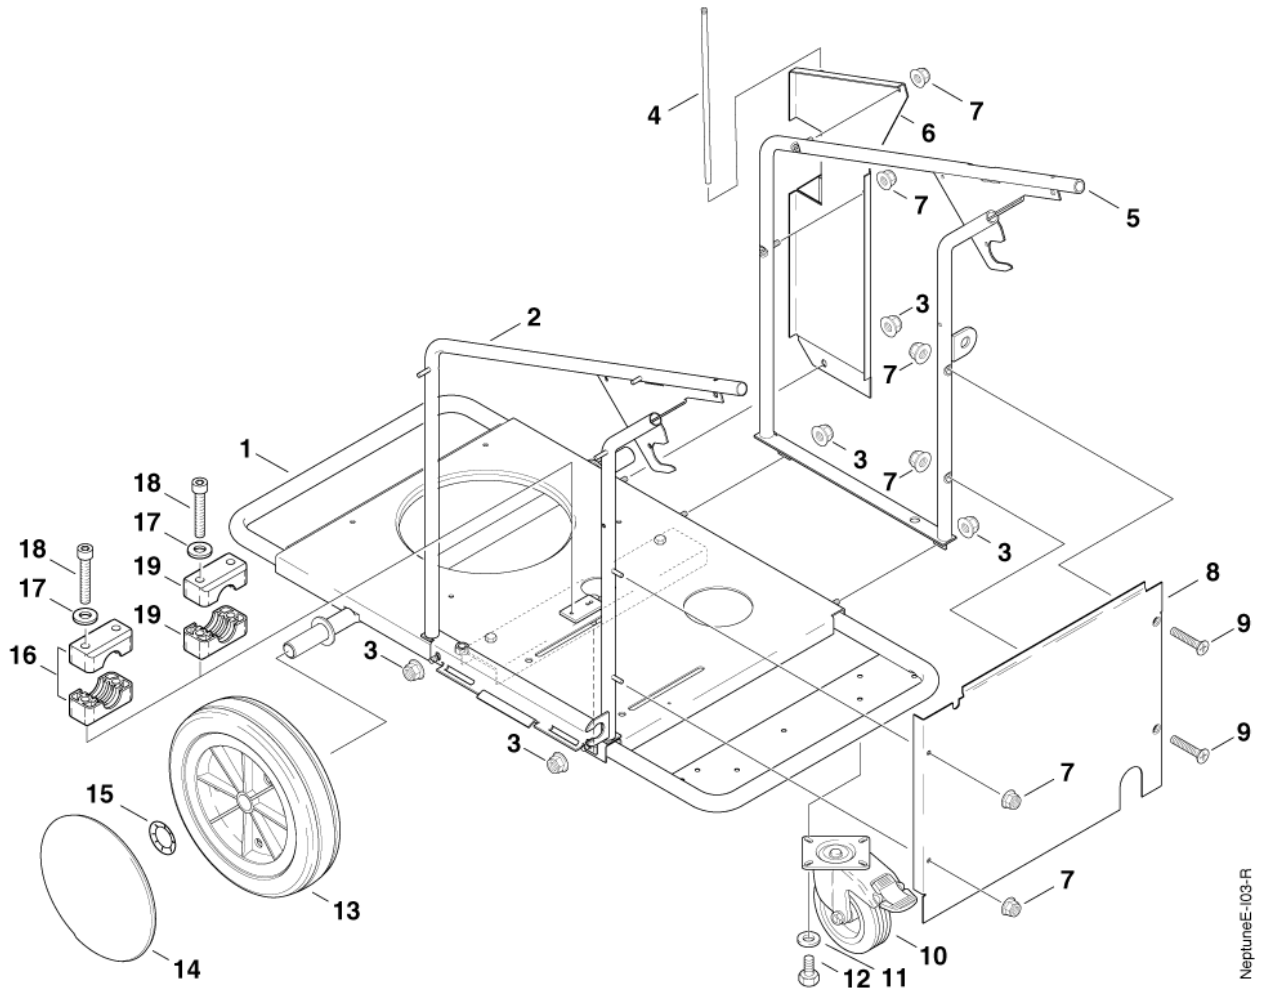

PARTS LIST

2017.05.30

TABLE OF CONTENTS

Cabinet.....	1
Frame.....	3
Detergent tank.....	5
Water inlet.....	7
Motor.....	9
Pump.....	11
Pump, kits.....	13
Control safety block (A).....	15
Control safety block (B).....	17
Electric box (motor).....	19
Electric box.....	21
Electric box cables.....	23
Cover electric box.....	25
Contactor box.....	27
Mixing valve.....	29
Heating tank.....	31
Basket.....	33
Hose reel - X-models.....	35
Default accessoires.....	37
Remote control - accessory.....	39
Recommended spare parts.....	41

NeptuneE-101-R

Pos.	Vare-nr	Antal	Beskrivelse	Notes
01	301002003	1	Side Cabinet - Left	
02	12496	3	Møtrik M6	
03	301000454	1	Lanse Holder	
04	1814614	2	Skrue K50X18 Wn1451 A2	
05	301000447	1	Håndtag	
06	5945	2	Skrue	
07	301000456	1	Sidekabinet - Højre	
08	301000585	1	Dørlås - Ø29X28	
09	301002351	1	Shroud NEPTUNE E Blue	
10	301000457	2	Clips For Topkabinet	
11	301000584	1	Lås For Topkabinet	

NeptuneE-103-R

Pos.	Vare-nr	Antal	Beskrivelse	Notes
01	301000510	1	Base Frame	
02	301000557	1	TUBE FRAME - LEFT 800X650X67.5 ST	
03	61467	5	Møtrik M8	
04	301000706	1	BOLT D8X310	
05	301000519	1	Sideramme - Højre	
06	301000521	1	HINGE PLATE	
07	12496	6	Møtrik M6	
08	301002150	1	REAR WALL 487X364.7X20	
09	8947	2	COUNTERSUNK SCREW	
10	301000554	2	Drejehjul	
11	2762	8	Skive	
12	5370	8	Skrue M8X10	
13	6184074	2	Kørehjul	
14	301001077	2	Hjulkappe	
15	46363	2	Låsering Ø25	
16	909100368	1	CLAMP D25	[1]
17	2764	2	Washer 6,4X1,6	
18	9570	2	Bolt	
19	60532	2	HOLDER - HALF. Ø 20	[2]