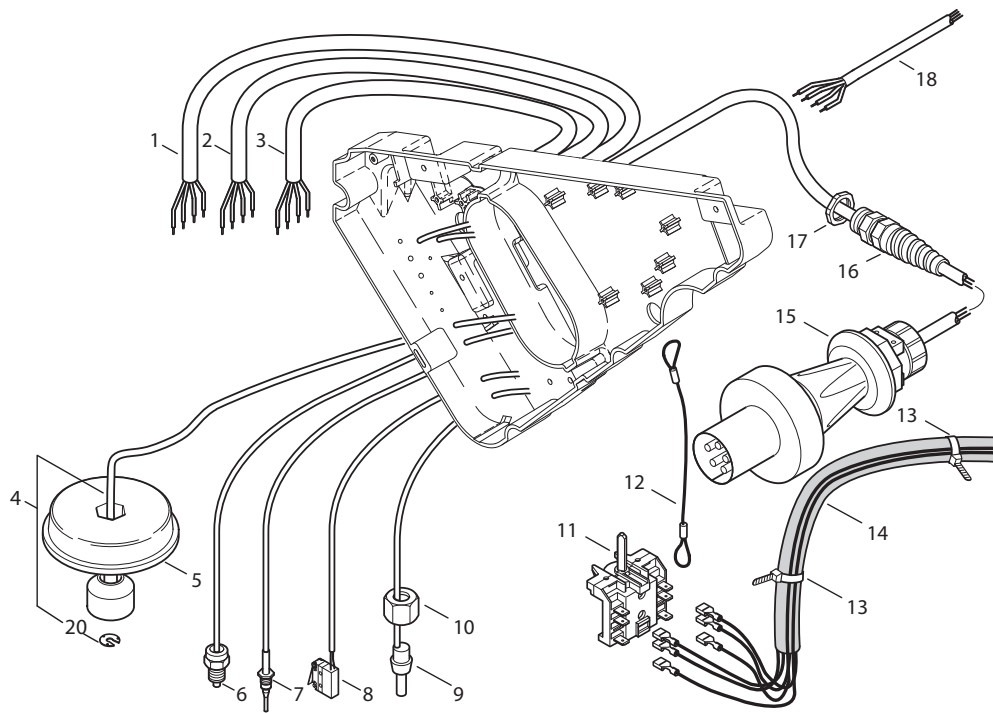

Pos.	Vare-nr	Antal	Beskrivelse	Notes
1	301002171	1	CABLE PVC 8X0.75X1500	
2	301002169	1	CABLE PVC 4G2.5X1300	
3	301002170	1	CABLE PVC 4G1.5X1300	[1]
4	301001196	1	Float Switch	
5	301000615	1	Dæksel	
6	301002110	1	Temperature Limiter 85C	
7	301002111	1	TEMPERATURE SENSOR M10X1	
8	301000731	1	Mikrokontakt	
9	301000730	1	Temperaturføler	
10	1081	1	Tilslutningsmøtrik, Galv.	
11	28877	1	Switch	
12	301001091	1	ROPE D1.2X365	
13	8819	5	Strips	
14	301000720	1	CORD TO TRANSFORMER 400V	[2]
14	301000719	1	CORD TRANSFORMER 230AT 4G	[3]
15	301002107	1	POWER CORD H07RN-F 4G10X6.0M CEE5 63A6H	[4]
15	301002106	1	POWER CORD H07RN-F 4G4X6.0M CEE5 32A6H	[5]
16	909100198	1	SCREWED CABLE GLAND M25X1.5	[6]
17	909100020	1	Hexagon Thin Nut M25X1.5 En 50262 P	[6]
18	301000091	1	POWER CORD SOW 4AWG8 X 6.5M	[7]
20	107142593	1	HOLDING WASHER PE	[8]

Part Notes:

- [1] - NO LONGER AVAILABLE
- [2] - *US* - 24 kW
- [3] - *EU* - 12 & 24 kW
- [4] - *EU* - 24kW
- [5] - *EU* - 12 kW
- [6] - *EU* - 12kW
- [7] - *US* - 24kW
  STOCK COVERS GUARANTEE
- [8] - TSB-PPW-2016-017 Locking ring for oil level switch falling off