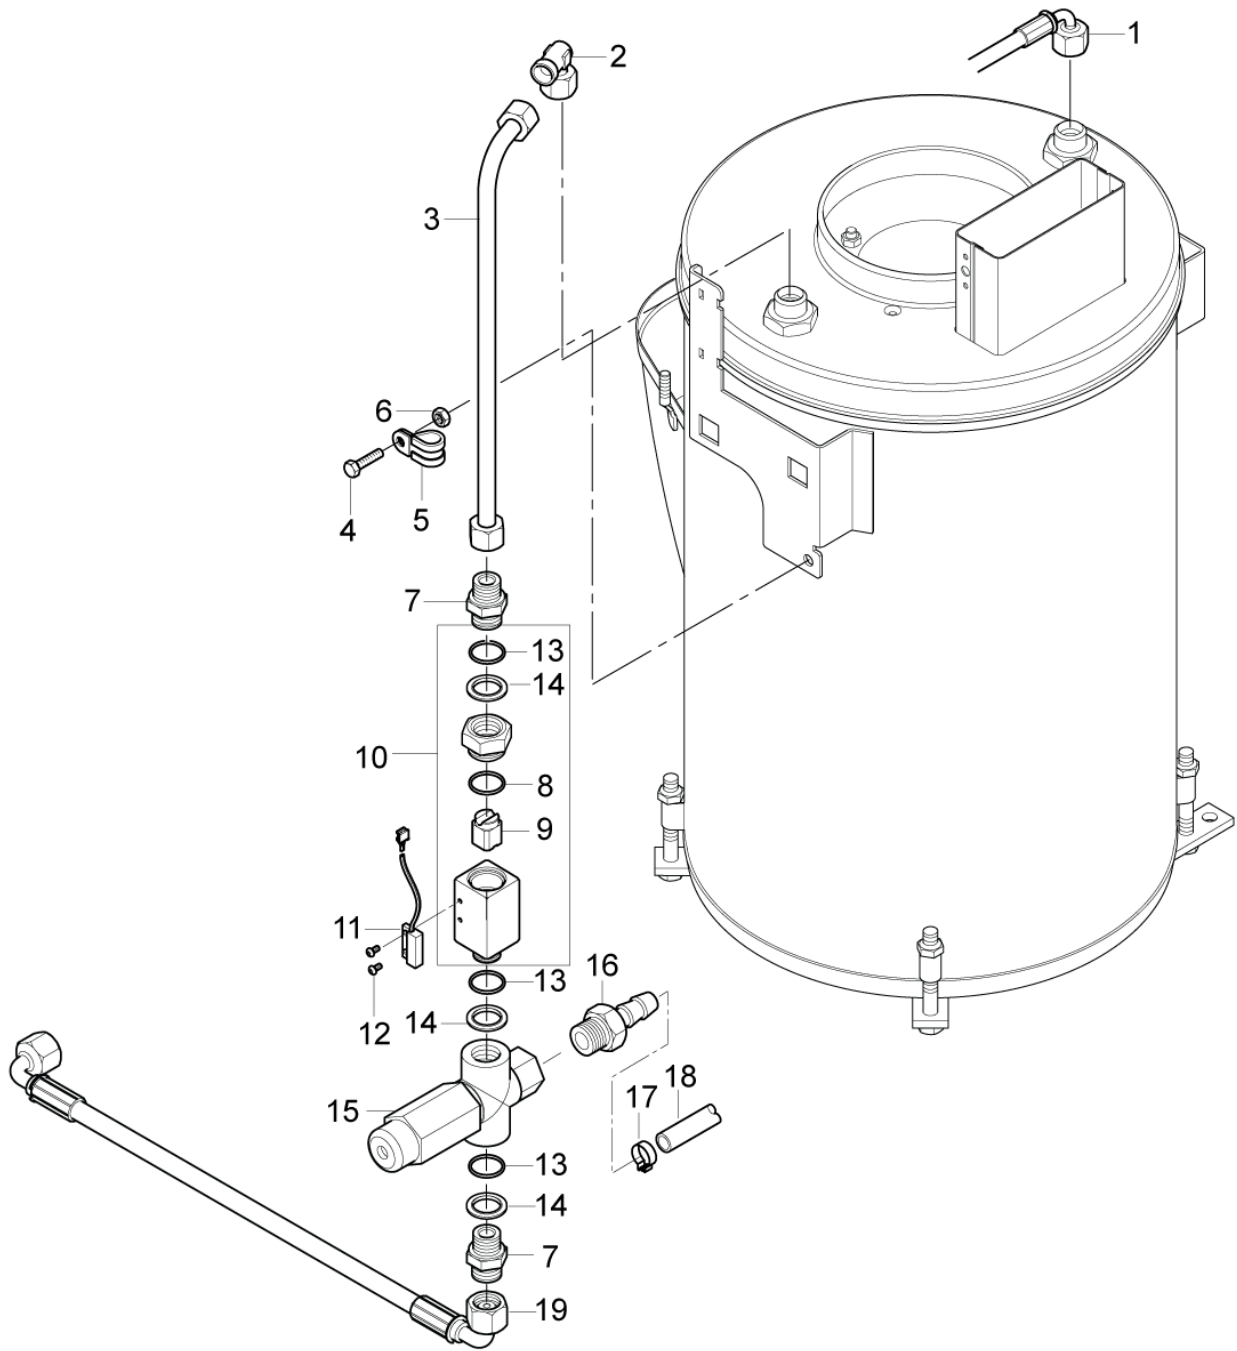

Pos.	Vare-nr	Antal	Beskrivelse	Notes
01	101117740	1	Højtryksslange, 295 Mm	
02	101118094	1	COUPLING KIT 90D ISO 8434 M18X1.5 THREAD	
03	101117676	1	Steel Pipe Comp.	
04	4697	1	SCREW M6X16	
05	101117718	1	CLAMP FOR PIPE	
06	11619	1	Møtrik M6	
07	1601079	2	Ligeforskruning	
08	G120381	1	O-Ring 18X2 70 Gr Shore	
09	101117716	1	Magnet Housing Cpl.	
10	101117675	1	Flowswitch, Komplet	
11	101117719	1	Reed-Kontakt	
12	101117717	2	Screw Torx M3X6 Electro Plated Din 7985	
13	16998	3	O-Ring	
14	1801075	3	Tætningsskive 3/8"	
15	101117722	1	Sikkerhedsventil	[1]
15	101117950	1	SAFETY VALVE COMP. ADJUST 200+5/-5 BAR	[2]
16	2580	1	Hose Liner Ø 6 G3/8	
17	11654	1	Slangeklemme	
18	4973	1	HOSE Ø6X3	
19	101117715	1	Højtryksslange, 428 Mm	

Part Notes:

1. [1] - 3 phase
   [2] - 1 phase