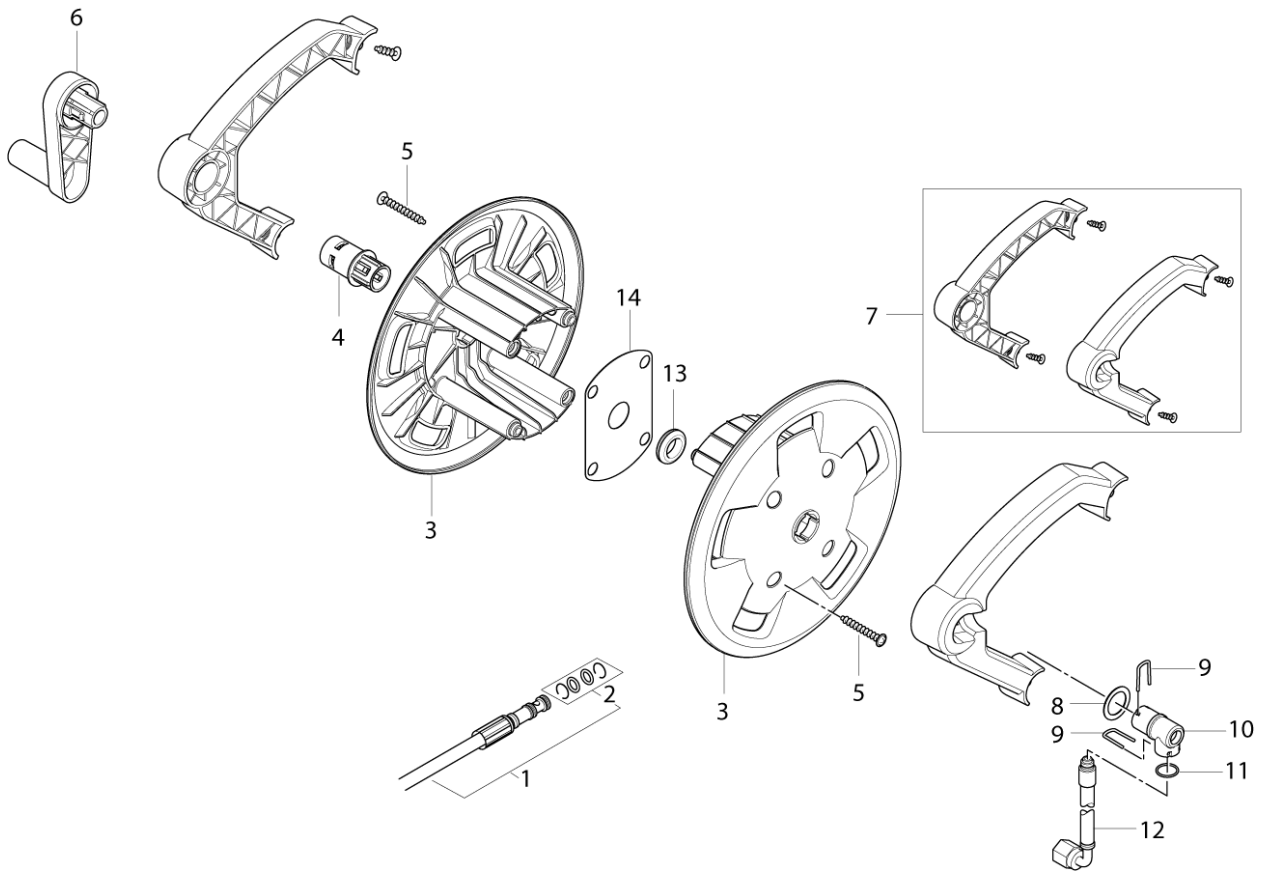

Part Notes:

[1] - STOCK COVERS GUARANTEE
200V 60HZ JP

[2] - USA, KR

Pos.	Vare-nr	Antal	Beskrivelse	Notes
01	101117740	1	Højtryksslange, 295 Mm	
02	101118094	1	COUPLING KIT 90D ISO 8434 M18X1.5 THREAD	
03	101117676	1	Steel Pipe Comp.	
04	4697	1	SCREW M6X16	
05	101117718	1	CLAMP FOR PIPE	
06	11619	1	Møtrik M6	
07	1601079	2	Ligeforskruning	
08	G120381	1	O-Ring 18X2 70 Gr Shore	
09	101117716	1	Magnet Housing Cpl.	
10	101117675	1	Flowswitch, Komplet	
11	101117719	1	Reed-Kontakt	
12	101117717	2	Screw Torx M3X6 Electro Plated Din 7985	
13	16998	3	O-Ring	
14	1801075	3	Tætningsskive 3/8"	
15	101117722	1	Sikkerhedsventil	[1]
15	101117950	1	SAFETY VALVE COMP. ADJUST 200+5/-5 BAR	[2]
16	2580	1	Hose Liner Ø 6 G3/8	
17	11654	1	Slangeklemme	
18	4973	1	HOSE Ø6X3	
19	101117715	1	Højtryksslange, 428 Mm	

Part Notes:

- [1] - 3 phase
[2] - 1 phase

Pos.	Vare-nr	Antal	Beskrivelse	Notes
1	101117754	1	Boiler N2	
1	101117783	1	NEPTUNE 2 Boiler W. Stain Less Steel Coi	[1]
2	7012	4	Møtrik	
3	101117768	1	BOILER COVER OUTER	
4	12263	4	HEXAGON NUT M6	
5	101117767	1	BOILER COVER INNER	
6	301000582	2	BUSHING Ø22X1.5X24	
7	101117684	1	Isolation Kit NEPTUNE 2	
8	3453	4	SCREW M8X60	
9	101117755	1	BOTTOM COVER BOILER	
10	2758	4	Møtrik M8	
11	107145351	1	STAINLESS COIL	[1]
11	101117790	1	Coil For N2 Boiler	
12	107145328	1	Skorstens-adapter Ø150 kit	[1]
13	101117916	1	Boiler Jacket	
14	31000527	1	SHIELDING CONE FOR BOILER N2	

Part Notes:

[1] - accessory

Pos.	Vare-nr	Antal	Beskrivelse	Notes
0-	107145197	1	Slangerulle komplet	
1	101117763	1	Højtryksslange 15 m enkelt-wire DN6	
2	101117787	1	O-Ring Kit With Backup Ri Ng	
3	6528570	2	Slangerulle	
4	301002273	1	Adaptor	
5	1814641	4	Skrue	
6	6528569	1	Håndtag, slangeoprul	
7	101117683	1	ADAPTORS FOR HOSE REEL COMP	
8	6127995	1	Skive	
9	6526487	2	Låsebøjle RF	
10	6127990	1	Connector	
11	101117762	1	O-Ring 14.3X2.4 Nbr 70 Sh Ore	
12	101117761	1	Højtryksslange 600 mm	
13	101117992	1	Rubber Bush F Hose Reel K It	
14	101117991	1	Plate F. Hose Reel Kit	