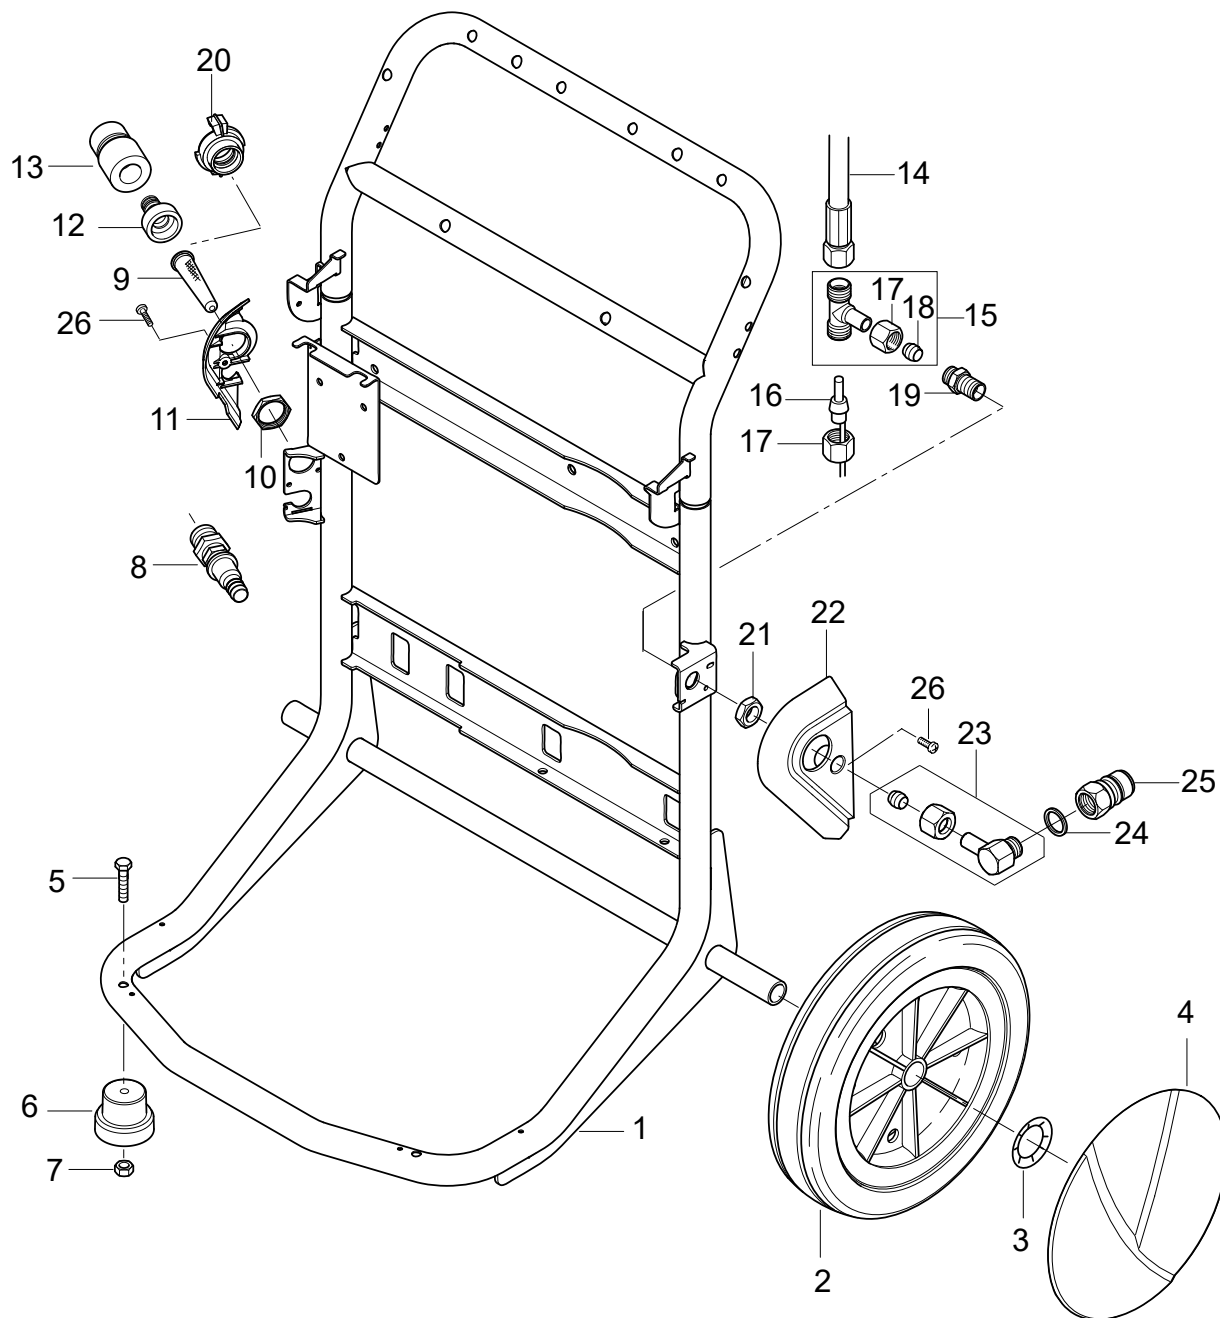

PARTS LIST

2017.05.30

TABLE OF CONTENTS

Cabinet.....	1
Frame	3
Fuel tank and detergent tank.....	5
Water tank.....	7
Motor.....	9
Pump.....	11
Electric box.....	13
Fan.....	15
Distributor, Flow switch.....	17
Boiler.....	19
Hose reel.....	21
Burner unit, ignition transformer.....	23
Default accessories.....	25
Recommended spare parts.....	27

Pos.	Vare-nr	Antal	Beskrivelse	Notes
00	107145200	1	CARDBOARD BOX NEPTUNE 2	
01	301001261	2	Lås	
02	101118009	1	NEPTUNE 2 SPECIAL COVER	
03	101117711	1	Kabel til frontcover	
04	101118000	1	Front Buffer Top Kit	
05	101117999	1	Front Buffer Bottom Kit	
06	101117668	1	MOTOR COVER	
07	101117666	1	TOP LANCE HOLDER KIT	
08	101117682	1	HOOK FOR HOSE COMP	
09	101117665	1	HANDLE KIT - NEPTUNE 2	
10	107145347	1	Vægbeslag For NEPTUNE 2	[1]

Part Notes:

[1] - CONTACT PROD. MGMT.

Pos.	Vare-nr	Antal	Beskrivelse	Notes
1	101117742	1	Frame Cpl. NEPTUNE2	
2	6184074	2	Kørehjul	
3	46363	2	Låsering Ø25	
4	301001077	2	Hjulcappe	
5	101117745	2	M8 X 45 ISO 7380 FZB603	
6	101117743	2	Gummifod	
7	61467	2	Møtrik M8	
8	6100937	1	Filterhus	
9	6100941	1	Filter	
10	1800341	1	"Kontramøtrik 3/4"" "	
11	101117679	1	COVER FOR INLET COMP	
12	106404529	1	GARDENA COMPATIBLE MALE 3/4" ACCESSORY	
13	1602945	1	KEW kobling, indiv. gevind 3/4"	
14	101117740	1	Højtryksslange, 295 Mm	
15	101118093	1	T-FITTING M18 X 1.5 THREAD	
16	101117741	1	Temp Sensor With Cable	
17	1081	2	Tilslutningsmøtrik, Galv.	
18	1080	1	Skærring, Galv.	[1]
19	101117744	1	Fitting For Outlet	
20	1718	1	GEKA kobling, indiv. gevind, 3/4"	
21	1803220	1	Kontramøtrik M18X1.5	
22	101117680	1	COVER FOR OUTLET COMP	
23	101117681	1	Angle Fitting Comp	
24	1801075	1	Tætningsskive 3/8"	
25	1600493	1	Ergo højtryksskøbling DN10 3/8" han	
26	1803030	2	Maskinskrue M5X12	