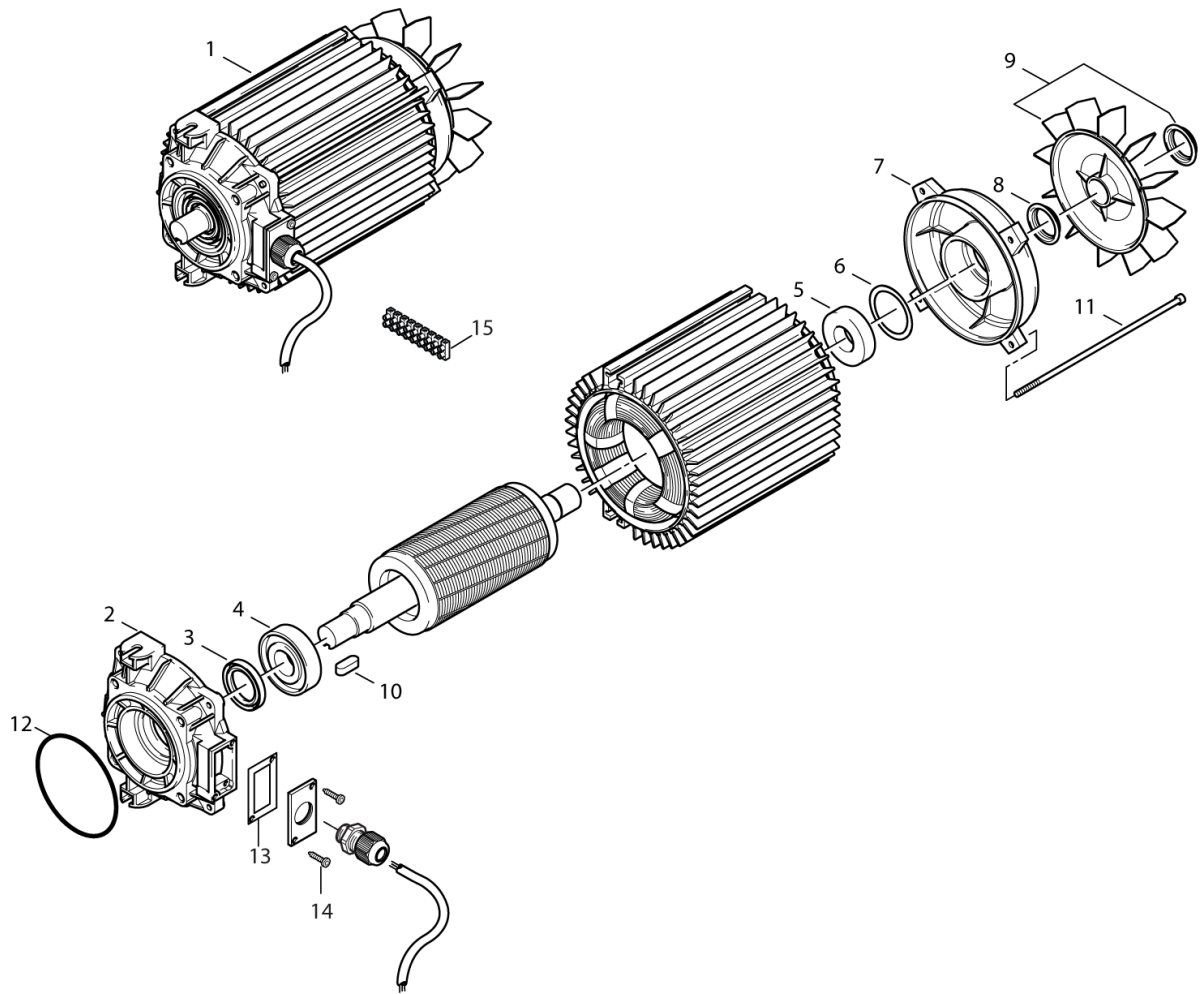

Part Notes:

[1] - See instruction Floatvalve

Pos.	Vare-nr	Antal	Beskrivelse	Notes
01	31000330	1	MOTOR 1 PH 2.6 KHW 230V	[1]
01	31000331	1	MOTOR 3 PH 3 KHW 400V	[2]
02	301003077	1	MOTOR FLANGE	
03	301003078	1	Oil Seal	
04	301003079	1	BEARING 7305	
05	301003080	1	Leje, 6205 Zz	
06	301003081	1	O RING DIA 52	
07	301003082	1	BEARING COVER	
08	103004397	1	SEAL V-RING	
09	301003084	1	FAN INCL SEAL V-RING	
10	101814798	1	KEY 6 X 6 X 20 MM FOR POSEIDON 4	
11	301003085	4	SCREW M5X205	
12	61026	1	O-RING 94.92X2.62 NBR70	
13	31000336	1	SEALING	
14	1803030	1	Maskinskrue M5X12	
15	101117839	1	Terminal Plug And Termina L Pins	