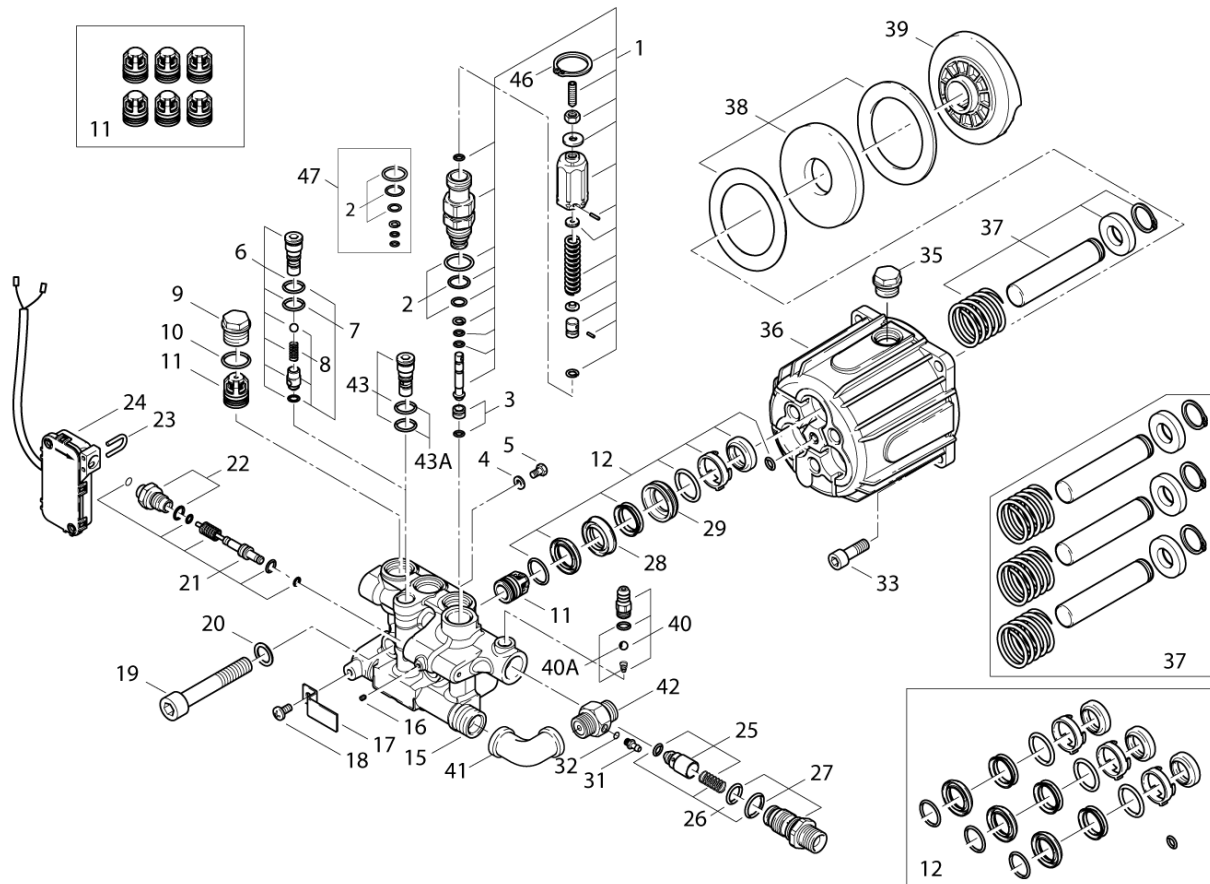

Pos.	Vare-nr	Antal	Beskrivelse	Notes
0-	909100414	1	Pump Oil Rotha Tht 1Ltr	[1]
01	301003031	1	Regulation Safety Block	
02	301003032	1	O-Ring Regulation Safety	
03	301003033	1	Valve Seat Kit	
04	301003034	1	O-RING 6.75X1.78	
05	301003035	1	SCREW M6	
06	301003036	1	EASY START KIT	
07	301003037	1	O-Ring Easy Start Kit	
08	301003038	1	SEAT EASY START KIT	
09	301003039	3	PLUG Ø 15.6	
10	301003040	3	O-Ring Ø 15.6X1.78	
11	107145272	1	Ventilsæt (6 stk.)	
12	301003042	1	Pakningssæt POSEIDON 4	
15	301003045	1	Pump Head	
16	301003046	1	SCREW M3X5	
17	301003047	1	BRACKET	
18	301003048	1	SCREW M5X10	
19	301003049	3	SCREW M12X70 UNI 5931	
20	301003050	3	WASHER Ø 12	
21	301003051	1	Stempel	
22	301003052	1	Screwing Kit	
23	301003053	1	Clamp	
24	31000332	1	Micro switch KIT	
25	301003055	1	Injektor	
26	301003056	1	O-Ring Kit	
27	31000334	1	OUTLET	
28	301001559	3	"Thrust Collar Ø18 ""Np3- Pump"	
29	301003059	3	Piston Guide	
33	301003063	4	SCREW M5X25 UNI 5931	
35	301003064	1	PLUG	
36	31000329	1	HOUSING	
37	301003066	1	Stempel Kit X3	
38	301003067	1	Lejesæt	
39	301003138	1	WOBBLE DISC 10.5 DEGREES	[2]
39	301003137	1	WOBBLE DISC 11	[3]
40	301003070	1	Slangemuffe	
40A	301003159	1	Hose Connection Kit	
41	31000333	1	ELBOW 90 DEGREES	
42	101117779	1	Kemi sugestuds	
43	301003073	1	PLUG KIT	
43A	301003160	1	O-RING KIT	
44	101117953	1	Suction Fitting D2.0	
45	101117776	1	O-Ring 6.35X1.78 Nbr 70	
46	101117994	1	RETAINER RING Ø23 DIN 471	
47	31000344	1	O-RING KIT	

Part Notes:

1. [1] - 0,18L - OIL TYPES_QUANTITY for HPW_APRIL 2017
   [2] - 1 phase
   [3] - 3 phase