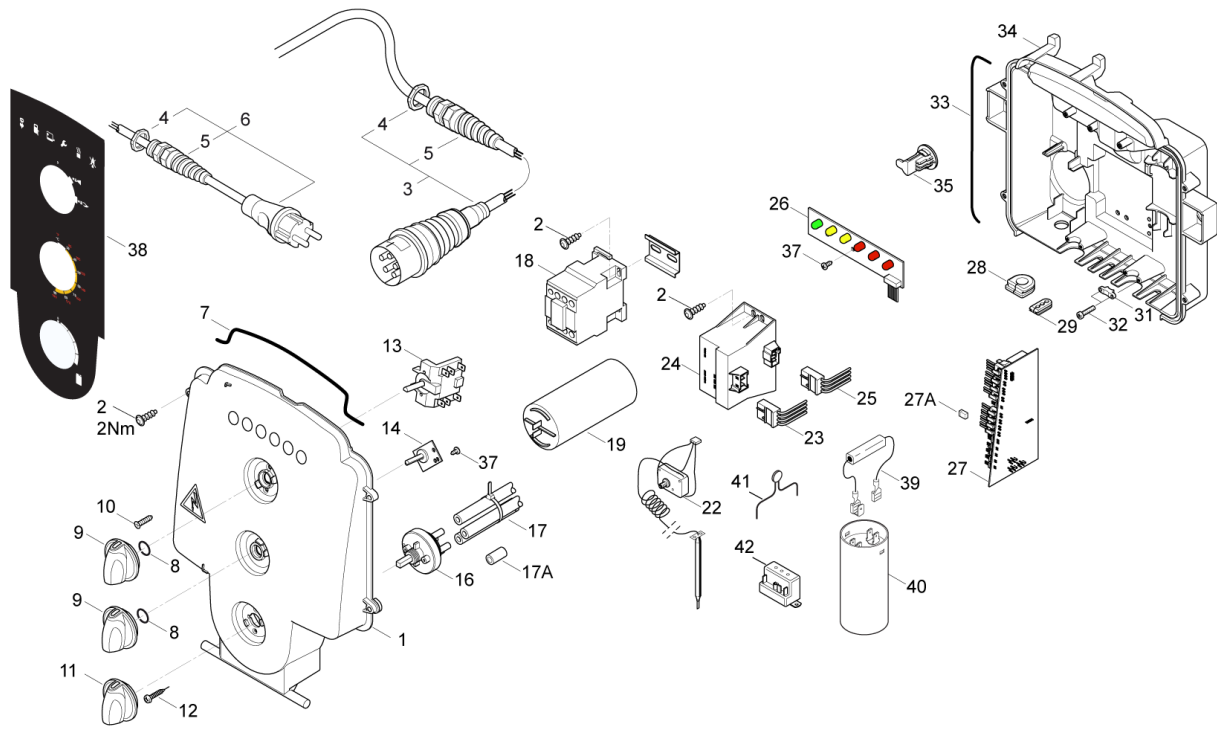

Pos.	Vare-nr	Antal	Beskrivelse	Notes
1	101117734	1	Electric Box Lid	
2	107141838	2	SCREW K50X18 WN1451 BLACK TORX20	
3	101117810	1	POWER C.H07RN 4G1.5 CEE5 GDN 6.3X0.8 KIT	[1]
4	909100019	1	Møtrik	
5	909100043	1	Kabelafastning	
6	101117809	1	POWER C.H07RN 3G1.5 CEE7 GDN 6.3X0.8 KIT	[2]
7	101117738	1	FOAM LIST FOR E-BOX	
8	9868	2	O-ring 10.0X2.5	
9	909100204	1	Drejeknap	
10	18274	2	Skrue M4X12	
11	909100214	1	Drejeknap Gr.1 4Kt	
12	1814730	2	SCREW 35X10B W1423	
13	28877	1	Switch	
14	101117730	1	PCB FOR POTENTIOMETER	
15	101117729	1	CABLE BETWEEN MAIN PCB AND POTI	
16	301001000	1	Doserventil	
17	106408243	1	HOSE 1/4INCH TRANSPARENT - 5 METERS	
17A	301001906	1	Lukkekappe	
18	103822301	1	Contactora Cjx2-D12-B7 24V	
19	301002798	1	Kondensator 400/450V	[2]
22	101117723	1	Flammesensor Neptun 2	
23	101117728	1	CABLE F. POWER TRANSF. PRIMARY 400VNO/US	
24	101117724	1	Power transformer 230/400-24/8V T70	
25	101117727	1	CABLE FOR POWER TRANSFORMER	
26	101117731	1	Pcb For Lcd	
27	101117732	1	Main Pcb	
27A	53840	1	JUMPER 2 POL INSULATED	
28	301002746	2	Pakning For Slange	
29	101117735	4	CABLE GROMMET 3 HOLES	
31	3806262	1	STRAIN RELIEF BRACKET 27.	
32	909100046	2	SCREW 4X8	
33	101406054	2	Sponge Rubber Ø4 L 1M	
34	101117733	1	Electric Box	
35	301001261	2	Lås	
37	2759	2	Møtrik M8	
38	101117866	1	LABEL OPERATION NEPTUNE 1 KIT	
39	301000402	1	Modstand	
40	301001056	1	Start Kondensator	
41	301002353	1	Current Limiter 5W	
42	101117969	1	START RELAY 4CR-1-785 KIT	

Part Notes:

1. [1] - 3 phase
   [2] - 1 phase