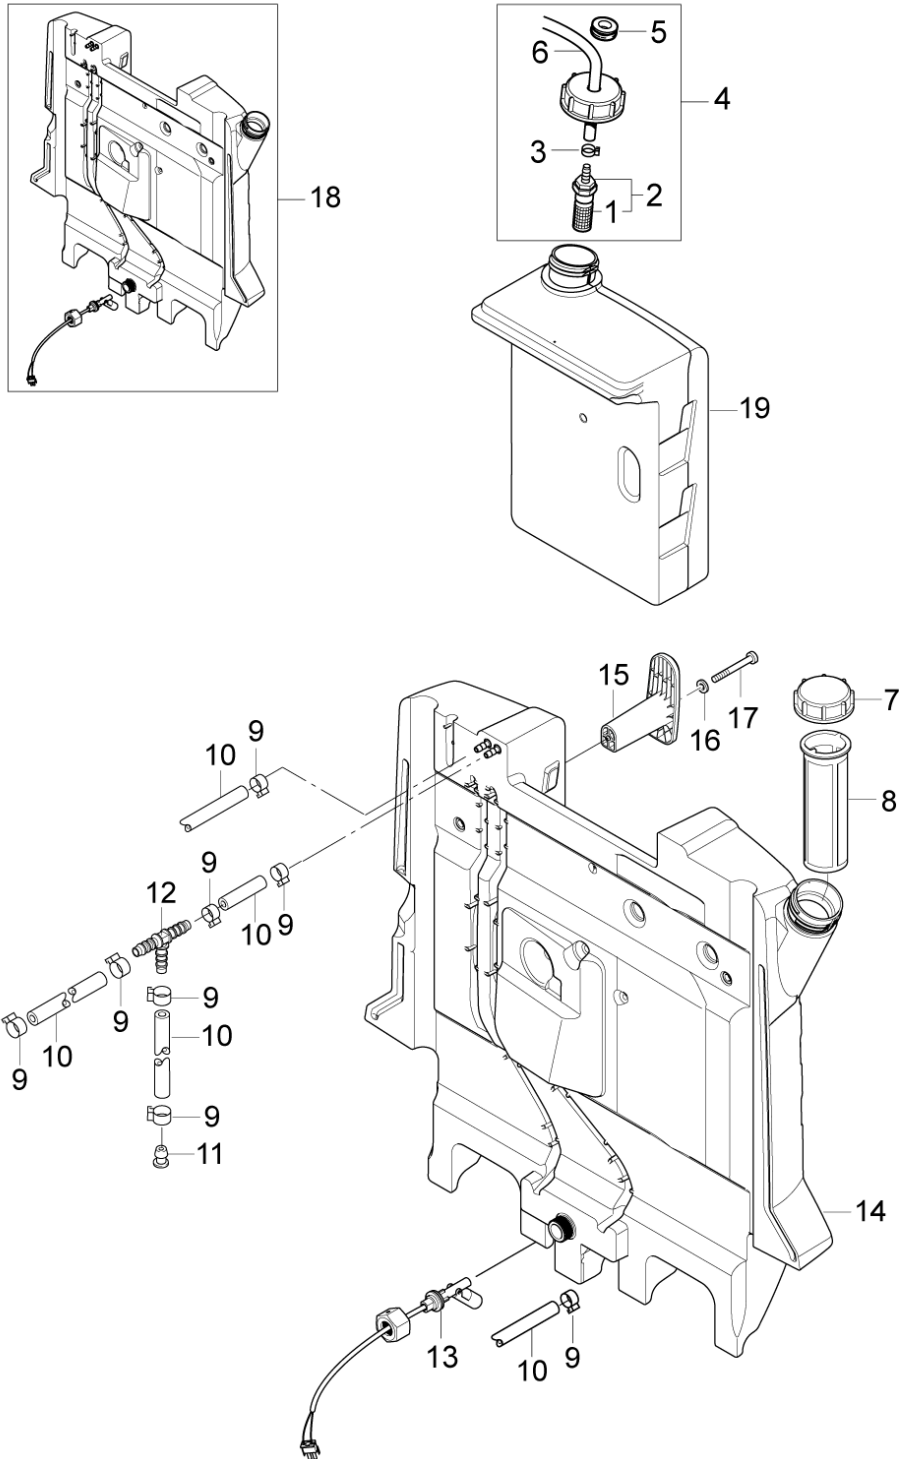

Part Notes:

[1] - CONTACT PROD. MGMT.

Pos.	Vare-nr	Antal	Beskrivelse	Notes
1	101117742	1	Frame Cpl. NEPTUNE2	
2	6184074	2	Kørehjul	
3	46363	2	Låsering Ø25	
4	301001077	2	Hjulcappe	
5	101117745	2	M8 X 45 ISO 7380 FZB603	
6	101117743	2	Gummifod	
7	61467	2	Møtrik M8	
8	6100937	1	Filterhus	
9	6100941	1	Filter	
10	1800341	1	"Kontramøtrik 3/4"" "	
11	101117679	1	COVER FOR INLET COMP	
12	106404529	1	GARDENA COMPATIBLE MALE 3/4" ACCESSORY	
13	1602945	1	KEW kobling, indiv. gevind 3/4"	
14	101117740	1	Højtryksslange, 295 Mm	
15	101118093	1	T-FITTING M18 X 1.5 THREAD	
16	101117741	1	Temp Sensor With Cable	
17	1081	2	Tilslutningsmøtrik, Galv.	
18	1080	1	Skærring, Galv.	[1]
19	101117744	1	Fitting For Outlet	
20	1718	1	GEKA kobling, indiv. gevind, 3/4"	
21	1803220	1	Kontramøtrik M18X1.5	
22	101117680	1	COVER FOR OUTLET COMP	
23	101117681	1	Angle Fitting Comp	
24	1801075	1	Tætningsskive 3/8"	
25	1600493	1	Ergo højtryksskøbling DN10 3/8" han	
26	1803030	2	Maskinskrue M5X12	

Part Notes:

[1] - PLEASE CONTACT CARWASH DIRECTLY

Pos.	Vare-nr	Antal	Beskrivelse	Notes
0-	101117934	1	WARNING LABEL HOT	
01	107145440	1	Strainer Valve Compl. Kit	
02	107145440	1	Strainer Valve Compl. Kit	
03	301001133	1	Slangeklemme Ø10/7	
04	101117750	1	Slange Incl. Låg/Filter	
05	101117749	1	Kabelgennemføring	
06	106408243	1	HOSE 1/4INCH TRANSPARENT - 5 METERS	
07	101117752	1	Cap For Fuel Tank	
08	1604222	1	Filtersi	
09	301001133	9	Slangeklemme Ø10/7	
10	106408244	1	Slange Ø6X2.5 - 5 meter	
11	101117751	1	VENTILATIONS PLUG FOR 6/10 HOSE	
12	101117794	1	T Connector Piece D6	
13	101118007	1	Level Sensor Kit	
14	101118006	1	Fuel Tank Complete Kit	
15	101117678	2	Cable Hook Comp.	
16	1800440	2	Plansskive M6	
17	31410	2	SCREW M6 X 50 DIN 912 8.8 FZG	
18	101118043	1	Kit F.Fuel Tank	[1]
19	101117920	1	Kemi Tank NEPTUNE 2	