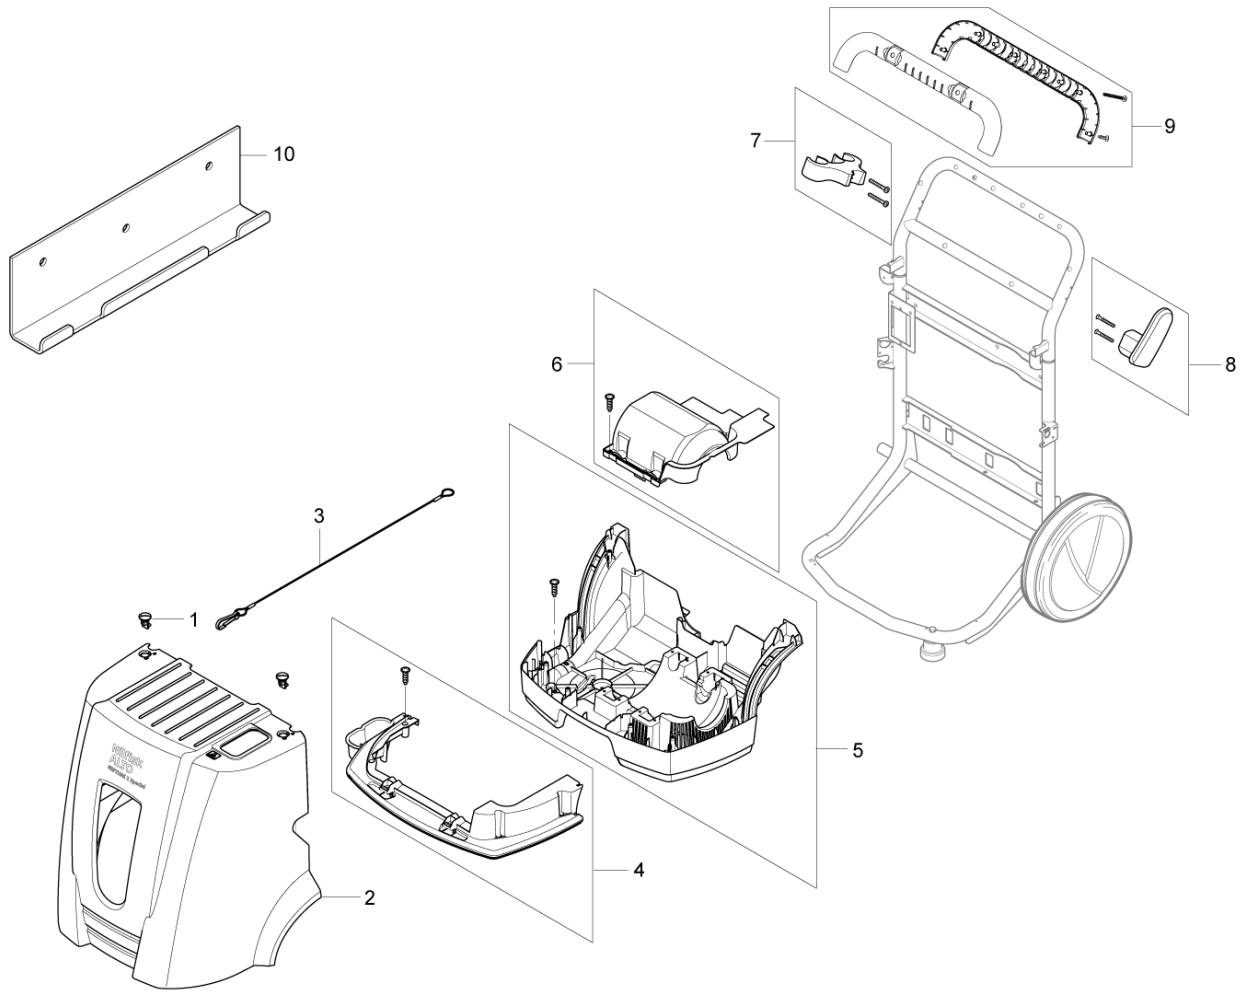

PARTS LIST

2017.05.30

TABLE OF CONTENTS

Cabinet.....	1
Frame	3
Fuel tank and detergent tank.....	5
Water tank.....	7
Motor.....	9
Pump.....	11
Electric box.....	13
Fan.....	15
Distributor, Flow switch.....	17
Boiler.....	19
Hose reel.....	21
Burner unit, ignition transformer.....	23
Default accessories.....	25
Recommended spare parts.....	27

Part Notes:

[1] - CONTACT PROD. MGMT.

Pos.	Vare-nr	Antal	Beskrivelse	Notes
1	101117742	1	Frame Cpl. NEPTUNE2	
2	6184074	2	Kørehjul	
3	46363	2	Låsering Ø25	
4	301001077	2	Hjulcappe	
5	101117745	2	M8 X 45 ISO 7380 FZB603	
6	101117743	2	Gummifod	
7	61467	2	Møtrik M8	
8	6100937	1	Filterhus	
9	6100941	1	Filter	
10	1800341	1	"Kontramøtrik 3/4"" "	
11	101117679	1	COVER FOR INLET COMP	
12	106404529	1	GARDENA COMPATIBLE MALE 3/4" ACCESSORY	
13	1602945	1	KEW kobling, indiv. gevind 3/4"	
14	101117740	1	Højtryksslange, 295 Mm	
15	101118093	1	T-FITTING M18 X 1.5 THREAD	
16	101117741	1	Temp Sensor With Cable	
17	1081	2	Tilslutningsmøtrik, Galv.	
18	1080	1	Skærring, Galv.	[1]
19	101117744	1	Fitting For Outlet	
20	1718	1	GEKA kobling, indiv. gevind, 3/4"	
21	1803220	1	Kontramøtrik M18X1.5	
22	101117680	1	COVER FOR OUTLET COMP	
23	101117681	1	Angle Fitting Comp	
24	1801075	1	Tætningsskive 3/8"	
25	1600493	1	Ergo højtryksskøbling DN10 3/8" han	
26	1803030	2	Maskinskrue M5X12	