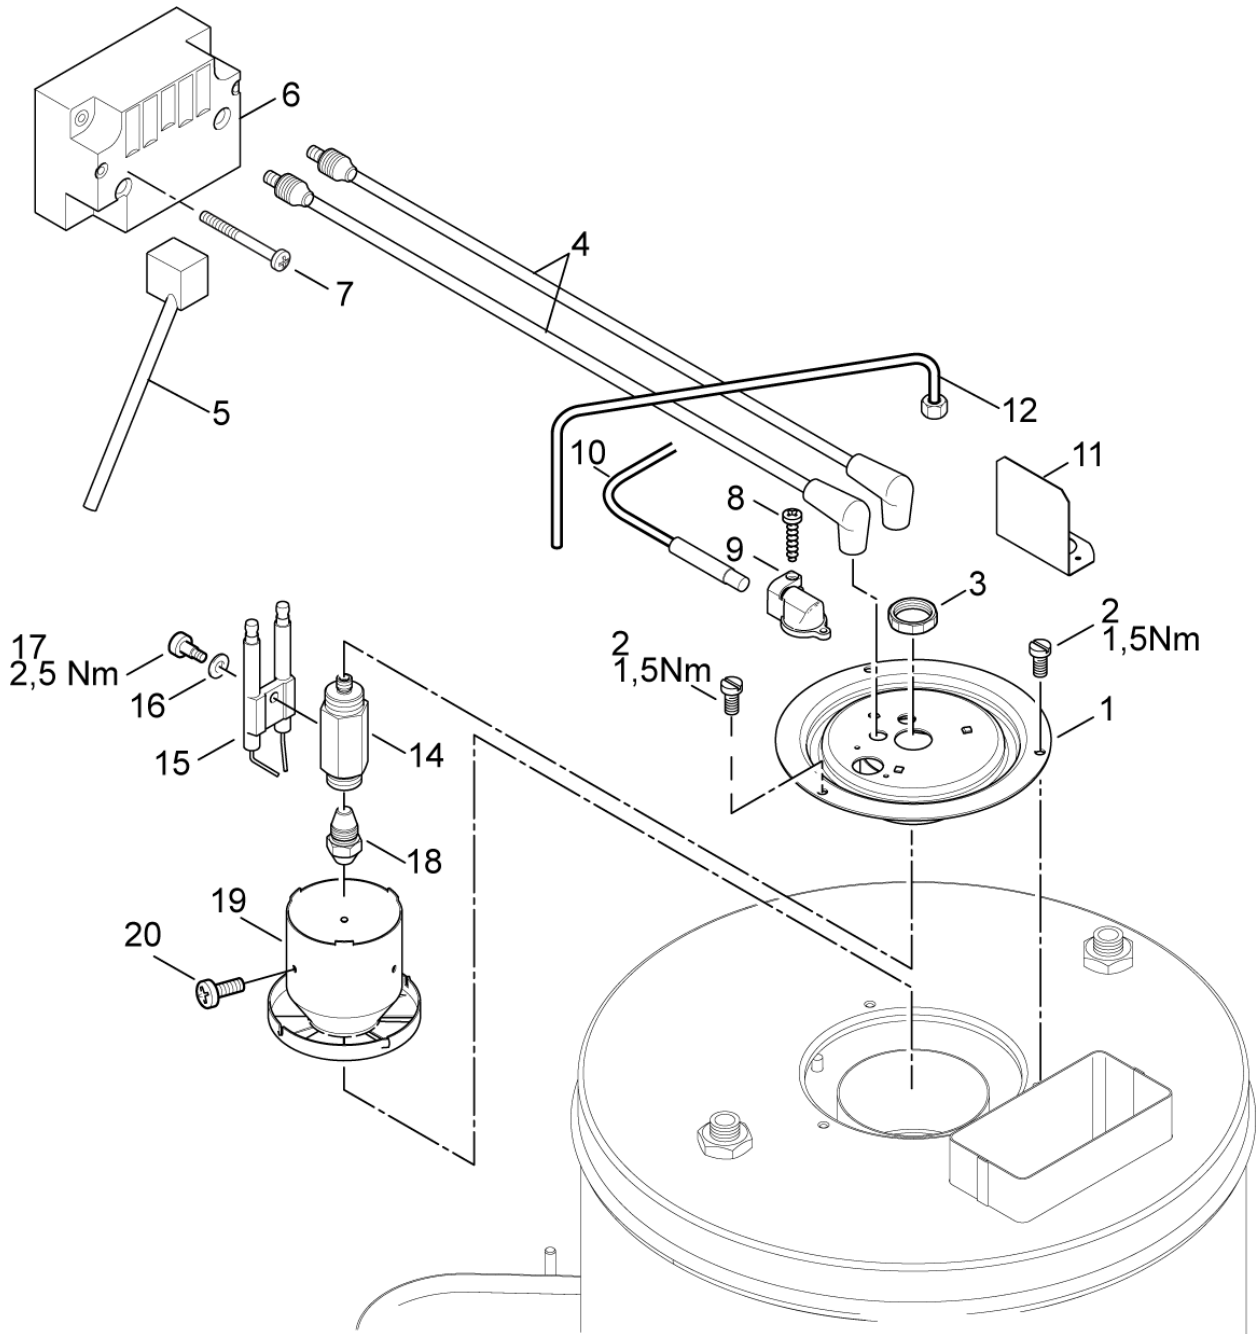

Part Notes:

[1] - STOCK COVERS GUARANTEE
200V 60HZ JP

[2] - USA, KR

Pos.	Vare-nr	Antal	Beskrivelse	Notes
01	101117740	1	Højtryksslange, 295 Mm	
02	101118094	1	COUPLING KIT 90D ISO 8434 M18X1.5 THREAD	
03	101117676	1	Steel Pipe Comp.	
04	4697	1	SCREW M6X16	
05	101117718	1	CLAMP FOR PIPE	
06	11619	1	Møtrik M6	
07	1601079	2	Ligeforskruning	
08	G120381	1	O-Ring 18X2 70 Gr Shore	
09	101117716	1	Magnet Housing Cpl.	
10	101117675	1	Flowswitch, Komplet	
11	101117719	1	Reed-Kontakt	
12	101117717	2	Screw Torx M3X6 Electro Plated Din 7985	
13	16998	3	O-Ring	
14	1801075	3	Tætningsskive 3/8"	
15	101117722	1	Sikkerhedsventil	[1]
15	101117950	1	SAFETY VALVE COMP. ADJUST 200+5/-5 BAR	[2]
16	2580	1	Hose Liner Ø 6 G3/8	
17	11654	1	Slangeklemme	
18	4973	1	HOSE Ø6X3	
19	101117715	1	Højtryksslange, 428 Mm	

Part Notes:

- [1] - 3 phase
[2] - 1 phase

Pos.	Vare-nr	Antal	Beskrivelse	Notes
1	101117754	1	Boiler N2	
1	101117783	1	NEPTUNE 2 Boiler W. Stain Less Steel Coi	[1]
2	7012	4	Møtrik	
3	101117768	1	BOILER COVER OUTER	
4	12263	4	HEXAGON NUT M6	
5	101117767	1	BOILER COVER INNER	
6	301000582	2	BUSHING Ø22X1.5X24	
7	101117684	1	Isolation Kit NEPTUNE 2	
8	3453	4	SCREW M8X60	
9	101117755	1	BOTTOM COVER BOILER	
10	2758	4	Møtrik M8	
11	107145351	1	STAINLESS COIL	[1]
11	101117790	1	Coil For N2 Boiler	
12	107145328	1	Skorstens-adapter Ø150 kit	[1]
13	101117916	1	Boiler Jacket	
14	31000527	1	SHIELDING CONE FOR BOILER N2	

Part Notes:

[1] - accessory

Pos.	Vare-nr	Antal	Beskrivelse	Notes
0-	107145197	1	Slangerulle komplet	
1	101117763	1	Højtryksslange 15 m enkelt-wire DN6	
2	101117787	1	O-Ring Kit With Backup Ri Ng	
3	6528570	2	Slangerulle	
4	301002273	1	Adaptor	
5	1814641	4	Skrue	
6	6528569	1	Håndtag, slangeoprul	
7	101117683	1	ADAPTORS FOR HOSE REEL COMP	
8	6127995	1	Skive	
9	6526487	2	Låsebøjle RF	
10	6127990	1	Connector	
11	101117762	1	O-Ring 14.3X2.4 Nbr 70 Sh Ore	
12	101117761	1	Højtryksslange 600 mm	
13	101117992	1	Rubber Bush F Hose Reel K It	
14	101117991	1	Plate F. Hose Reel Kit	