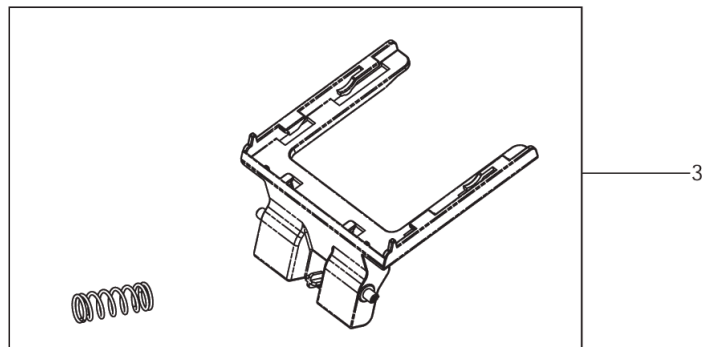

1

2

Pos.	Vare-nr	Antal	Beskrivelse	Notes
01	30050017	1	Hastigheds Regulering	
02	30050019	1	Kontakt (On/Off)	

Pos.	Vare-nr	Antal	Beskrivelse	Notes
01	30050012	1	CABLE OUTLET BLACK	
02	30050018	1	Handle Complete Black	
03	30050015	1	UPPER PART CPL. SEA BLUE	
03	30050032	1	UPPER PART CPL RED GLOSS	
03	30050013	1	UPPER PART CPL RED	
03	30050033	1	UPPER PART CPL COPPER GLOSS	
03	30050016	1	UPPER PART CPL. LIGHT GREEN	
03	30050014	1	UPPER PART CPL. CHAMPAGNE	