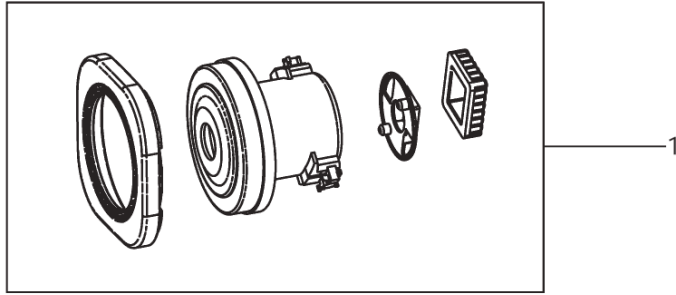

Cable reel, ref. no. 822159xx			
	Voltage	Plug type	
Index 01, Europa	250		
Index 02, UK	250		
Index 05, AUS/NZ	250		

Pos.	Vare-nr	Antal	Beskrivelse	Notes
01	107411453	1	MOTOR 230V 1600W ACTION PLUS	
01	82216002	1	Motor 220-240V Action	
02	82216100	1	Motorhus kompl. Action	
03	30050011	1	Pcb Cpl. Action Plus	
04	82215902	1	CABLE RE-WINDER ACTION UK	
04	82215905	1	CABLE REWINDER ACTION AUS	
04	82215901	1	Ledningsoprul Action	