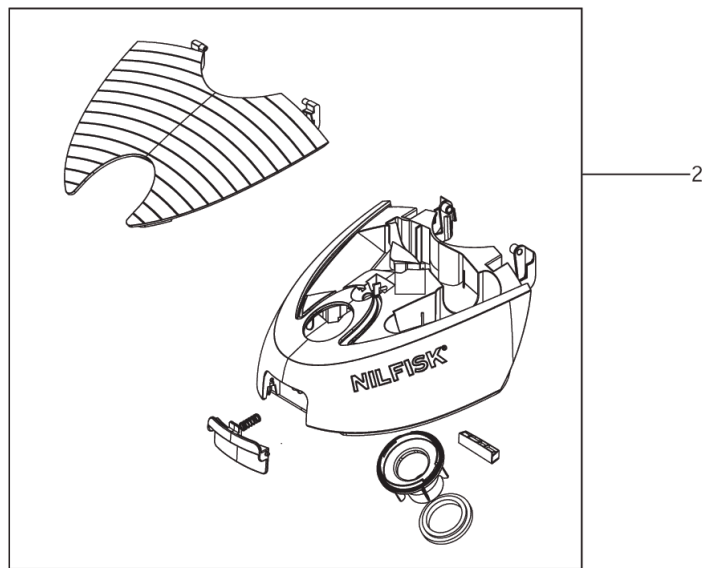

PARTS LIST

2017.06.19

TABLE OF CONTENTS

Upper parts 1	1
Upper parts 2	3
Upper parts 3	5
Lower parts	7
Hoses and tubes	9
Nozzles 1	11
Nozzles 2	13
Motor and cord types	15
Filter, dust bag	17
Wheel, and sales box	19

1

2

Pos.	Vare-nr	Antal	Beskrivelse	Notes
01	30050017	1	Hastigheds Regulering	
02	30050019	1	Kontakt (On/Off)	

Pos.	Vare-nr	Antal	Beskrivelse	Notes
01	30050012	1	CABLE OUTLET BLACK	
02	30050018	1	Handle Complete Black	
03	30050015	1	UPPER PART CPL. SEA BLUE	
03	30050032	1	UPPER PART CPL RED GLOSS	
03	30050013	1	UPPER PART CPL RED	
03	30050033	1	UPPER PART CPL COPPER GLOSS	
03	30050016	1	UPPER PART CPL. LIGHT GREEN	
03	30050014	1	UPPER PART CPL. CHAMPAGNE	