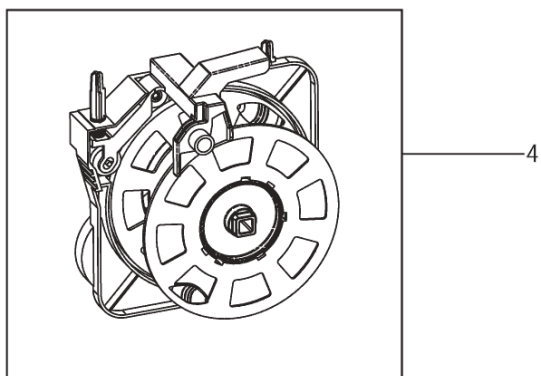

Cable reel, ref. no. 822159xx			
	Voltage	Plug type	
Index 01, Europa	250		
Index 02, UK	250		
Index 05, AUS/NZ	250		

Pos.	Vare-nr	Antal	Beskrivelse	Notes
01	107411453	1	MOTOR 230V 1600W ACTION PLUS	
01	82216002	1	Motor 220-240V Action	
02	82216100	1	Motorhus kompl. Action	
03	30050011	1	Pcb Cpl. Action Plus	
04	82215902	1	CABLE RE-WINDER ACTION UK	
04	82215905	1	CABLE REWINDER ACTION AUS	
04	82215901	1	Ledningsoprul Action	