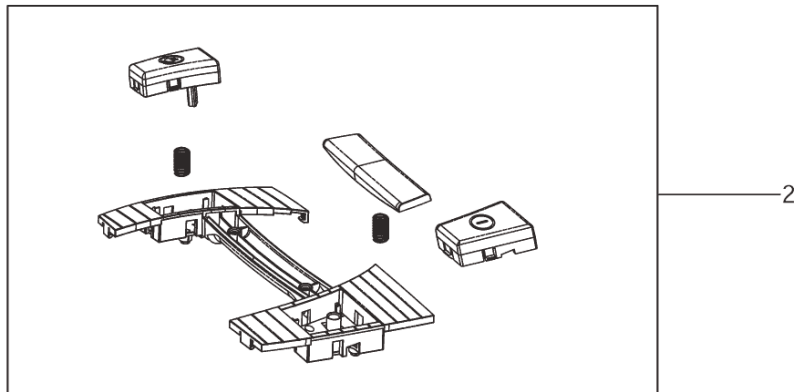

PARTS LIST

2017.06.19

TABLE OF CONTENTS

Upper parts 1	1
Upper parts 2	3
Upper parts 3	5
Lower parts	7
Hoses and tubes	9
Nozzles 1	11
Nozzles 2	13
Motor and cord types	15
Filter, dust bag	17
Wheel, and sales box	19

1

2

Pos.	Vare-nr	Antal	Beskrivelse	Notes
01	30050017	1	Hastigheds Regulering	
02	30050019	1	Kontakt (On/Off)	

Pos.	Vare-nr	Antal	Beskrivelse	Notes
01	30050012	1	CABLE OUTLET BLACK	
02	30050018	1	Handle Complete Black	
03	30050015	1	UPPER PART CPL. SEA BLUE	
03	30050032	1	UPPER PART CPL RED GLOSS	
03	30050013	1	UPPER PART CPL RED	
03	30050033	1	UPPER PART CPL COPPER GLOSS	
03	30050016	1	UPPER PART CPL. LIGHT GREEN	
03	30050014	1	UPPER PART CPL. CHAMPAGNE	