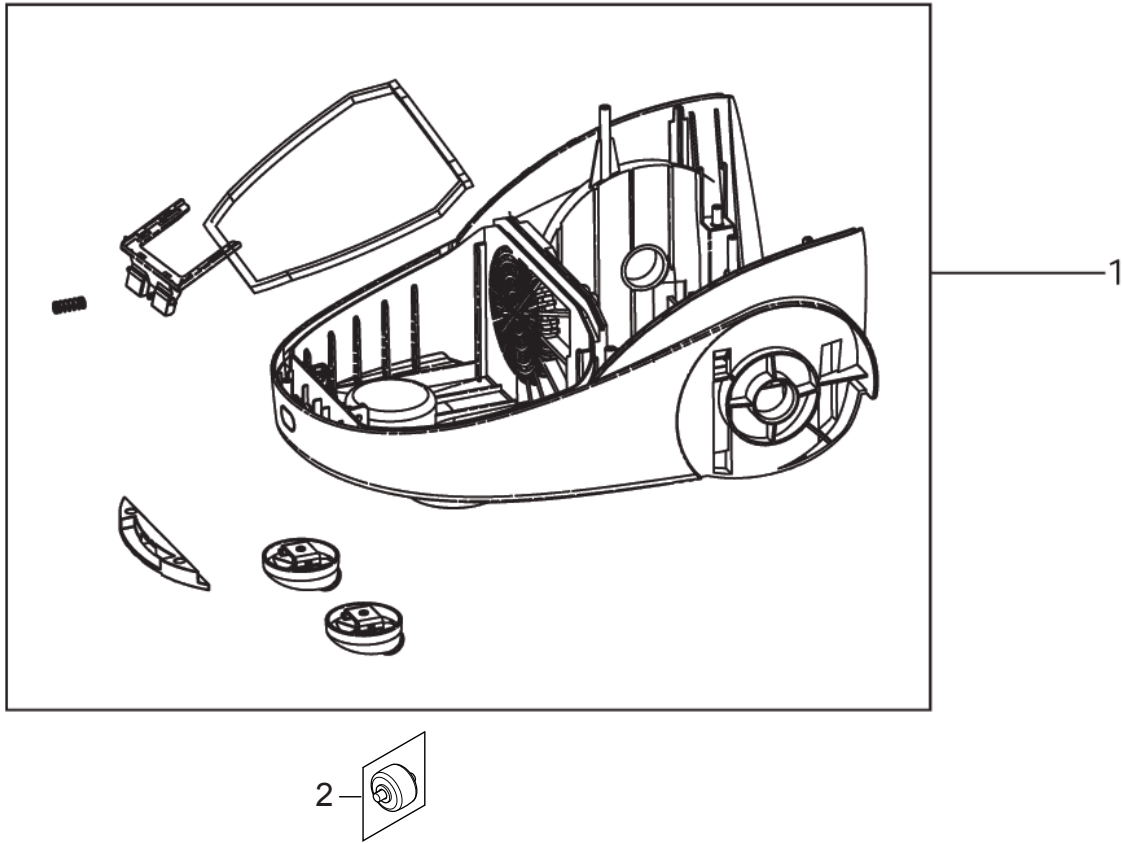

Pos.	Vare-nr	Antal	Beskrivelse	Notes
1	82217000	1	Kabinet Action	
2	31000900	1	Næsehjul Action Plus & Coupe	[1]

Part Notes:

[1] - STOCK COVERS GUARANTEE