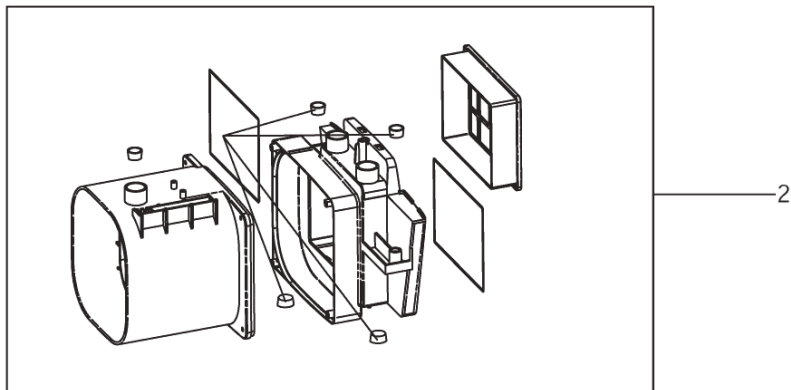

Cable reel, ref. no. 822159xx			
	Voltage	Plug type	
Index 01, Europa	250		
Index 02, UK	250		
Index 05, AUS/NZ	250		

Pos.	Vare-nr	Antal	Beskrivelse	Notes
01	107411453	1	MOTOR 230V 1600W ACTION PLUS	
01	82216002	1	Motor 220-240V Action	
02	82216100	1	Motorhus kompl. Action	
03	30050011	1	Pcb Cpl. Action Plus	
04	82215902	1	CABLE RE-WINDER ACTION UK	
04	82215905	1	CABLE REWINDER ACTION AUS	
04	82215901	1	Ledningsoprul Action	