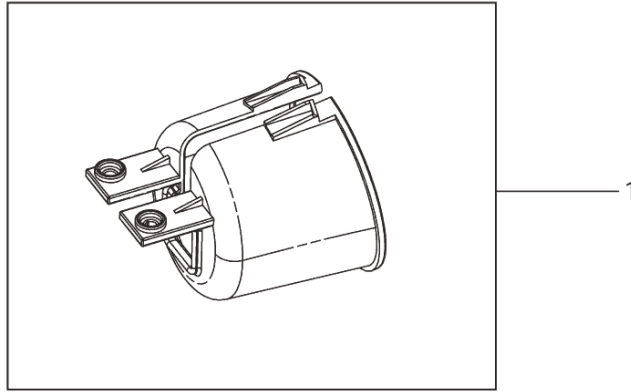

PARTS LIST

2017.06.19

TABLE OF CONTENTS

Upper parts 1	1
Upper parts 2	3
Upper parts 3	5
Lower parts	7
Hoses and tubes	9
Nozzles 1	11
Nozzles 2	13
Motor and cord types	15
Filter, dust bag	17
Wheel, and sales box	19

1

2

Pos.	Vare-nr	Antal	Beskrivelse	Notes
01	30050017	1	Hastigheds Regulering	
02	30050019	1	Kontakt (On/Off)	

Pos.	Vare-nr	Antal	Beskrivelse	Notes
01	30050012	1	CABLE OUTLET BLACK	
02	30050018	1	Handle Complete Black	
03	30050015	1	UPPER PART CPL. SEA BLUE	
03	30050032	1	UPPER PART CPL RED GLOSS	
03	30050013	1	UPPER PART CPL RED	
03	30050033	1	UPPER PART CPL COPPER GLOSS	
03	30050016	1	UPPER PART CPL. LIGHT GREEN	
03	30050014	1	UPPER PART CPL. CHAMPAGNE	