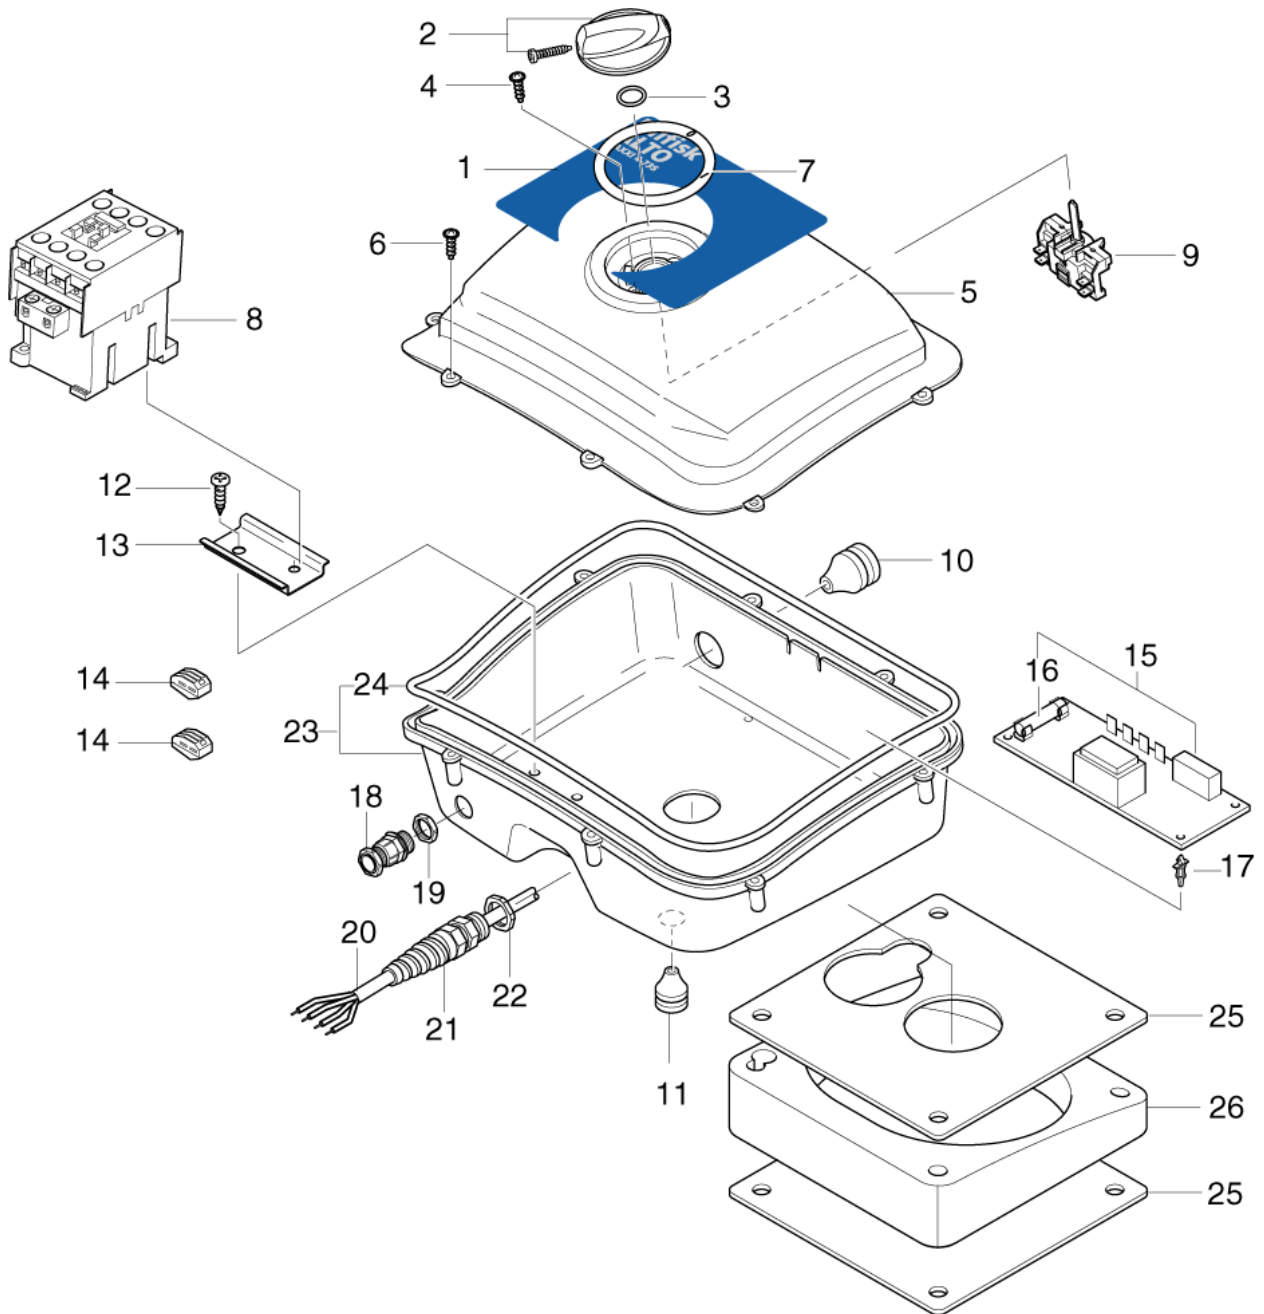

Part Notes:

[1] - STOCK COVERS GUARANTEE

Pos.	Vare-nr	Antal	Beskrivelse	Notes
01	33047	1	Prop G1/8 Din 908	
02	1605	1	Pakning	
03	64304	1	Banjo Bolt	
04	16443	1	O-ring	
05	64307	1	O-Ring 23,47X2,62	
06	64306	1	O-Ring 257X2,62	
07	64305	1	O-Ring 28,24X2,62	
08	9858	1	O-Ring	
09	6187135	1	Stempel	
10	14522	1	Trykfeder	
11	16998	1	O-Ring	
12	64309	1	Banjo Bolt M16X1	
13	101117926	1	Filter	
14	301001297	1	Banjo Bolt G1/2"-G3/4" X72	
15	24347	2	O-ring	[1]
16	301001296	1	Returløb	[2]
17	13739	1	O-ring	
18	3001237	1	Pakning Ø24,5Xø16X3	
19	1602945	1	KEW kobling, indiv. gevind 3/4"	
20	1605955	1	Stiknippel	
20	1600659	1	KEW kobling slange-ende 3/4" han	
21	1600493	1	Ergo højtrykkskobling DN10 3/8" han	
22	1801075	1	Tætningsskive 3/8"	
23	6101038	1	Stempel	
24	64224	1	"Hd-Ausgang M27X1,5/G3/8"" "	
25	32091	1	O-Ring	

Part Notes:

- [1] - PLEASE CONTACT CARWASH DIRECTLY
 [2] - STOCK COVERS GUARANTEE

Pos.	Vare-nr	Antal	Beskrivelse	Notes
01	107309122	1	LABEL MAXXI 4-73S	[1]
02	909100204	1	Drejeknap	
03	9868	1	O-ring 10.0X2.5	
04	18274	2	Skruer M4X12	
05	107306077	1	EL-BOX COVER	[1]
06	16861	8	Skruer 3,9 X 16	[1]
07	107309109	1	LABEL FOR 0-1	[1]
08	103822303	1	Contactora Cjx2-D18-V7 400	
09	29931	1	Kontakt	
10	3803772	1	CABLE GROMMET TET 7-10C	
11	3803764	1	Pakdåse Tet 5-7C	
12	30346	4	COUNTERSUNK SCREW M5X12 ISO 7046 A2	[1]
13	107306084	1	APPLIC. MOUNTING RAIL 6CM TS35	
14	301001229	2	Rækkelemme 3X4 Qmm	
15	301001104	1	Print	
16	301000263	1	Fuse 0,63A/500V/T Ø6 3X32	
17	103822164	4	SPACER ROD	
18	103821788	1	CABLE BUSHING	
19	103821789	1	NUT M12X1.5 PA	
20	107350323	1	POWER CORD HO7RN-F 4G1.5	
21	909100043	1	Kabelafastning	
22	103821778	1	NUT M20X1.5	
23	107306078	1	EL-BOX BOTTOM	
24	101406054	1	Sponge Rubber Ø4 L 1M	
25	301001183	2	GASKET 101.5X101.5X2 BLACK EPDM	[1]
26	107302200	1	FLANGE	[1]