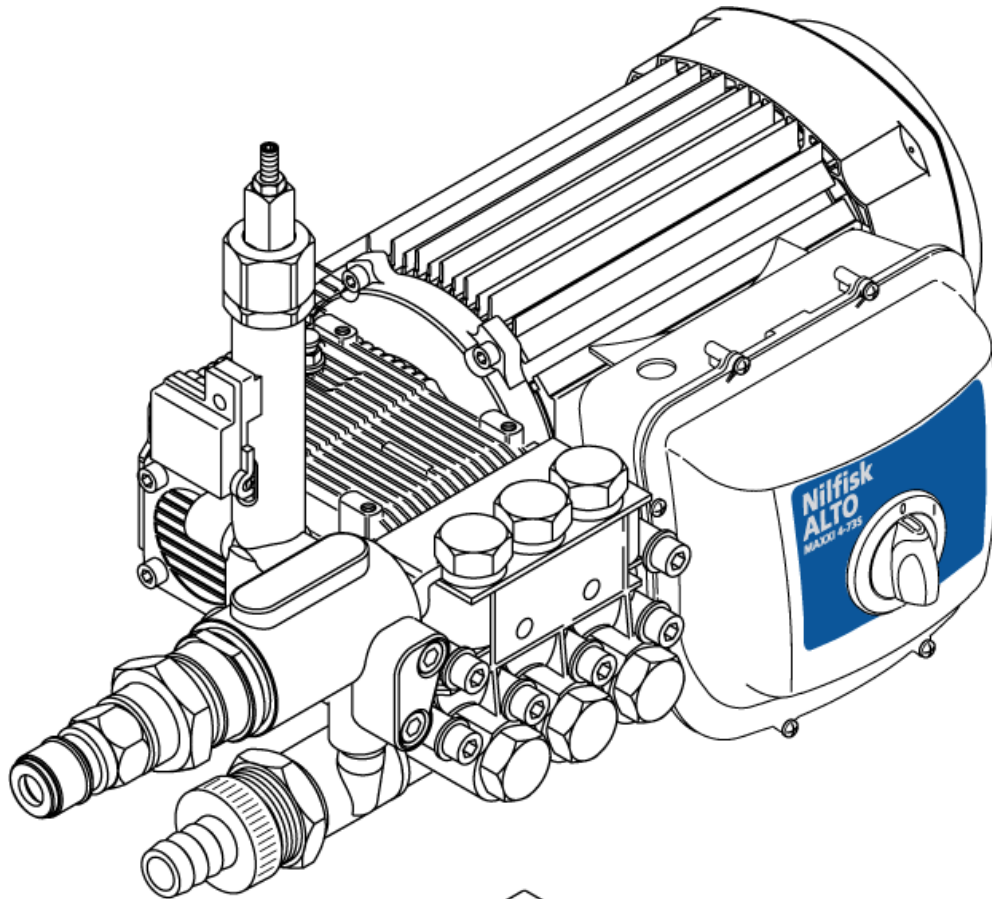

PARTS LIST

2017.05.30

TABLE OF CONTENTS

Overview	1
Motor	3
Pump	5
Pump kits	7
Unloader	9
Inlet and outlet	11
Connection box	13
Accessory - water tank	15
Default accessories	17
Recommended spare parts	19

Pos.	Vare-nr	Antal	Beskrivelse	Notes
01	107304050	1	Vægbeslag	
02	301000808	1	Holder	
03	1814614	2	Skruer K50X18 Wn1451 A2	