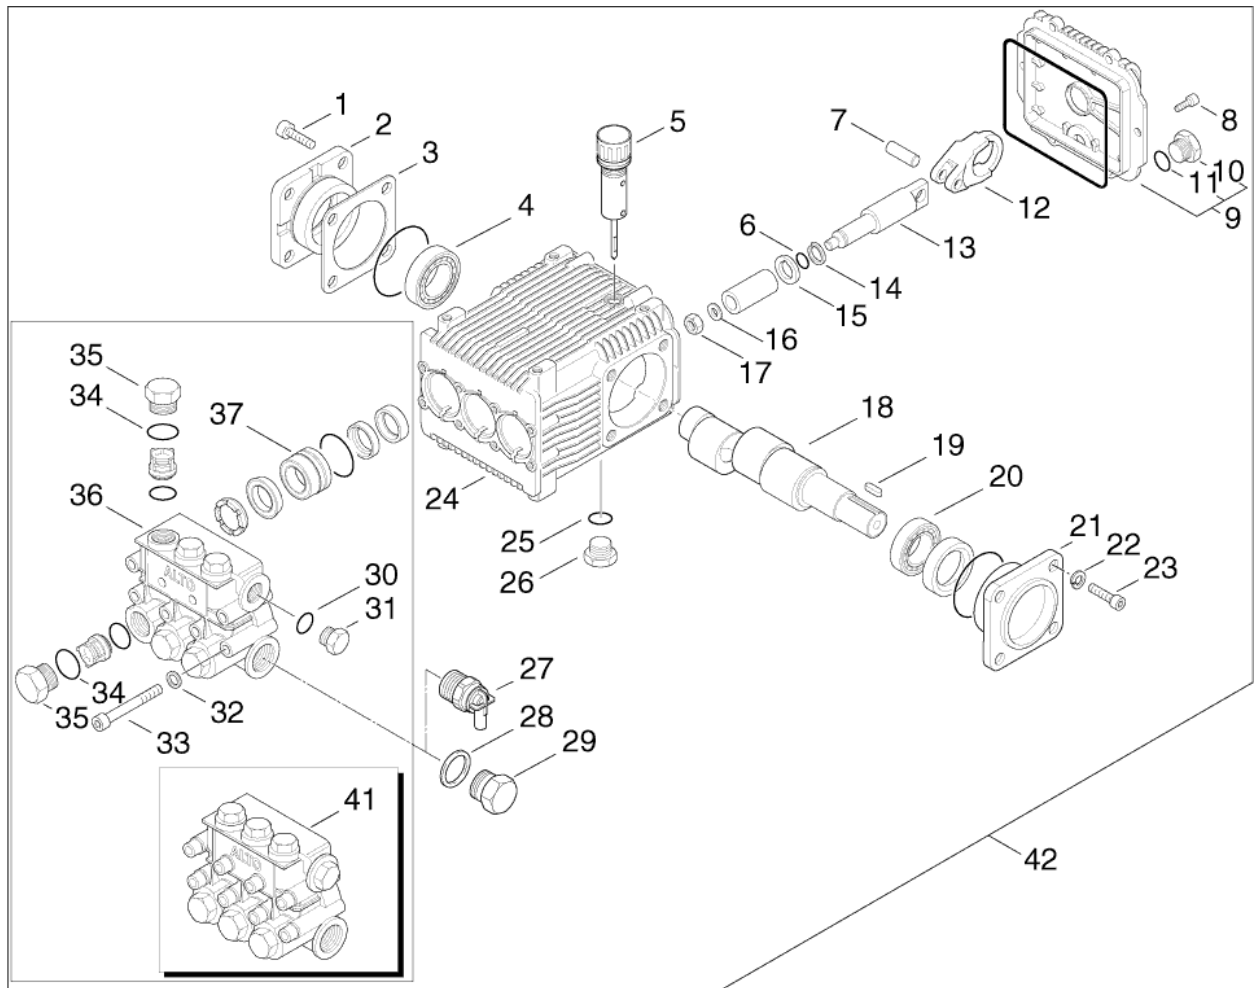

Pos.	Vare-nr	Antal	Beskrivelse	Notes
0-	200060	1	Olie	[1]
01	2788	4	CYLINDER SCREW M8X16 ISO 4762 ST 8.8/ZN	
02	301001166	1	Lejedæksel Lukket	
03	301001141	1	Pasningsskive	
03	301001143	1	ADJUSTING WASHER 80X80X0.25	
03	301001142	1	ADJUSTING WASHER 80X80X0.20	
03	301001140	1	Lejedæksel	
04	909100163	1	Rulleleje	
05	301001460	1	Oliepind G3/8"	
06	3001740	3	O-Ring 7,66X1,78 Nitril	
07	301001138	3	Stang	
08	909100158	6	Skruer M6x14	
09	301001158	1	COVER	
10	301001135	1	Prop	
11	56554	1	O-ring	
12	301001168	3	Plejlstang	
13	301001156	3	Stempel Stang	
14	49900	3	Støttering 8,0X11,0X1,0	
15	301001139	3	Afstandsskive	
16	909100165	3	Pakning	
17	909100167	3	Møtrik	
18	301001162	1	CRANKSHAFT NO.5	
19	19639	1	Fjeder A	
20	909100162	1	Rulleleje	
21	301001167	1	Lejedæksel	
22	2798	4	LOCK WASHER 8	
23	3928	4	SCREW M8X30	
24	301001157	1	Cylinderblok	
25	56554	1	O-ring	
26	301001135	1	Prop	
27	301001391	1	Termostat-ventil	
28	5127	1	Pakningsring	
29	301001136	1	Prop	
30	1409	1	Pakning	
31	301001134	1	Prop	
32	909100168	8	Låseskive Ø8	
33	1814597	8	Skruer M8X70	
34	103004342	6	O-Ring	
35	301001137	6	Prop	
36	301001172	1	Topstykke	
37	301001154	3	Trykring	
41	301001170	1	Topstykke	
42	301000995	1	Pumpe NP5 11.20	

Part Notes:

1. [1] - Pump oil SAE 15W 40 , 045 l - OIL TYPES_QUANTITY for HPW_APRIL 2017