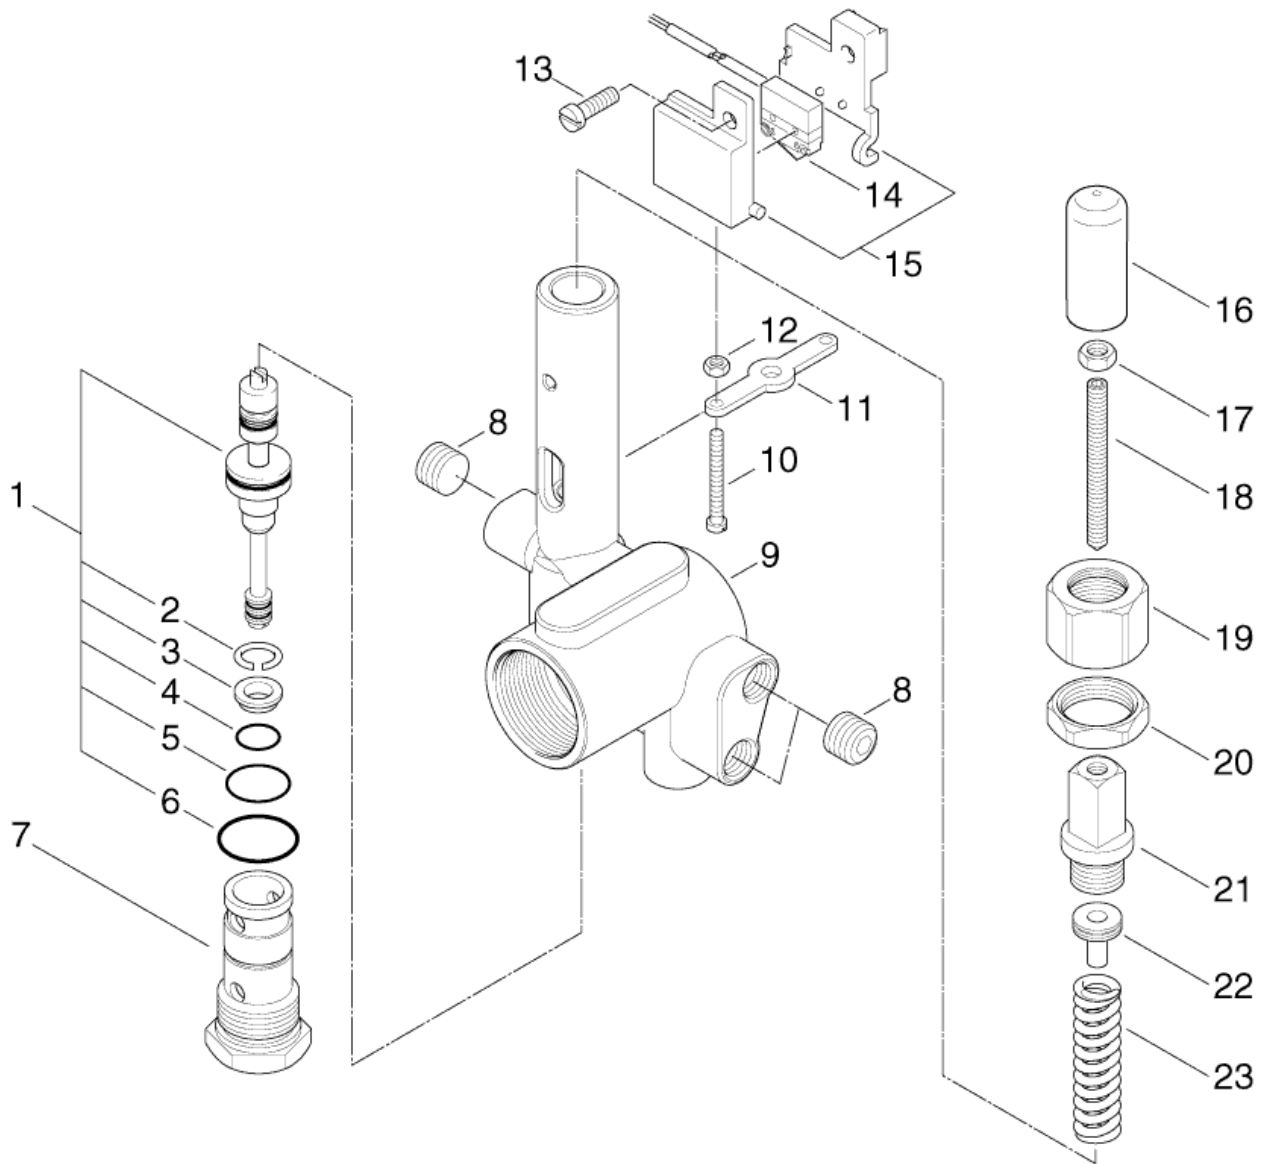

Part Notes:

- [1] - Pump oil SAE 15W 40 , 045 l - OIL TYPES_QUANTITY for HPW_APRIL 2017

Pos.	Vare-nr	Antal	Beskrivelse	Notes
41	301001170	1	Topstykke	
42	301001153	1	Ventil Kit 6 For Pumpe	
43	301001148	1	Stempel Paknings Kit	
44	301001151	1	Støtte Ring Kit	
45	301001150	1	Olie Paknings Kit	
46	301001146	1	Stempel Kit	

Part Notes:

[1] - STOCK COVERS GUARANTEE

Pos.	Vare-nr	Antal	Beskrivelse	Notes
01	33047	1	Prop G1/8 Din 908	
02	1605	1	Pakning	
03	64304	1	Banjo Bolt	
04	16443	1	O-ring	
05	64307	1	O-Ring 23,47X2,62	
06	64306	1	O-Ring 257X2,62	
07	64305	1	O-Ring 28,24X2,62	
08	9858	1	O-Ring	
09	6187135	1	Stempel	
10	14522	1	Trykfeder	
11	16998	1	O-Ring	
12	64309	1	Banjo Bolt M16X1	
13	101117926	1	Filter	
14	301001297	1	Banjo Bolt G1/2"-G3/4" X72	
15	24347	2	O-ring	[1]
16	301001296	1	Returløb	[2]
17	13739	1	O-ring	
18	3001237	1	Pakning Ø24,5Xø16X3	
19	1602945	1	KEW kobling, indiv. gevind 3/4"	
20	1605955	1	Stiknippel	
20	1600659	1	KEW kobling slange-ende 3/4" han	
21	1600493	1	Ergo højtrykkskobling DN10 3/8" han	
22	1801075	1	Tætningsskive 3/8"	
23	6101038	1	Stempel	
24	64224	1	"Hd-Ausgang M27X1,5/G3/8"" "	
25	32091	1	O-Ring	