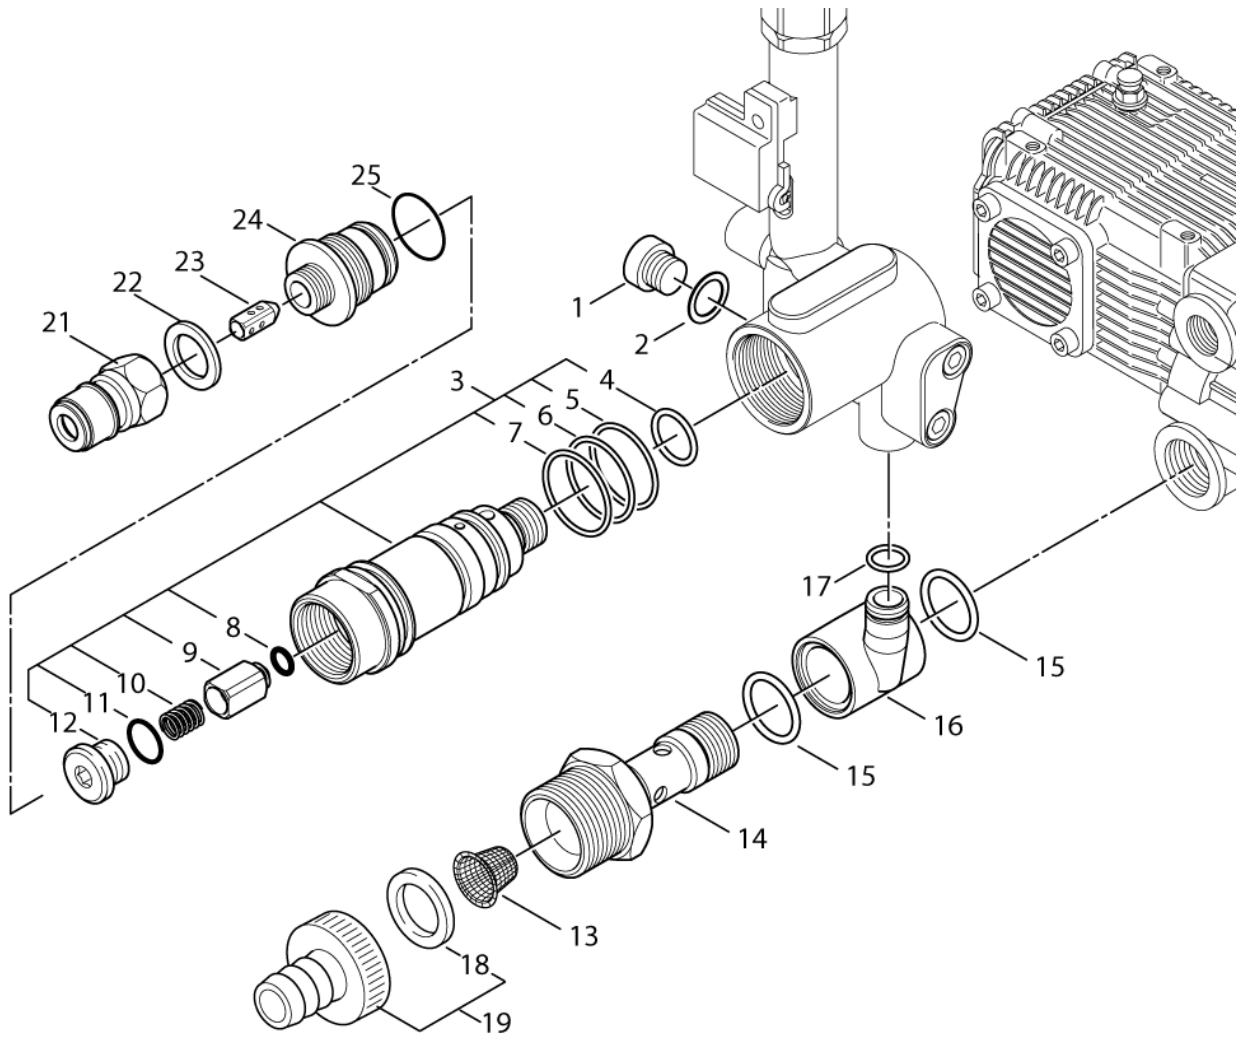

Part Notes:

- [1] - Pump oil SAE 15W 40 , 045 l - OIL TYPES_QUANTITY for HPW_APRIL 2017

Pos.	Vare-nr	Antal	Beskrivelse	Notes
41	301001170	1	Topstykke	
42	301001153	1	Ventil Kit 6 For Pumpe	
43	301001148	1	Stempel Paknings Kit	
44	301001151	1	Støtte Ring Kit	
45	301001150	1	Olie Paknings Kit	
46	301001146	1	Stempel Kit	

Pos.	Vare-nr	Antal	Beskrivelse	Notes
01	64314	1	Reparationskit ventilstempel	
02	909100001	1	Låsering	
03	62708	1	Ventilsæde	
04	49461	1	O-Ring	
05	9523	1	O-Ring	
06	32091	1	O-Ring	
07	64301	1	Banjo Bolt	
08	6262	3	Blændprop	
09	301001447	1	Omløbsventilhus	
10	101117739	1	SCREW HEX M4X22-8.8 A2K DIN912	
11	62717	1	Kontaktbeslag	
12	2759	1	Møtrik M8	
13	3349	1	Skruer	
14	301000952	1	Mikrokontakt	
15	62401	1	Hus til microswitch	
16	301001508	1	CAP D20X45	[1]
17	3136	1	Møtrik	
18	62711	1	Gevindstift	
19	62710	1	Omløber	
20	62696	1	Møtrik	
21	62712	1	Justerskrue	
22	62695	1	Fjederstyr	
23	40972	1	Fjeder	

Part Notes:

[1] - STOCK COVERS GUARANTEE

Pos.	Vare-nr	Antal	Beskrivelse	Notes
01	33047	1	Prop G1/8 Din 908	
02	1605	1	Pakning	
03	64304	1	Banjo Bolt	
04	16443	1	O-ring	
05	64307	1	O-Ring 23,47X2,62	
06	64306	1	O-Ring 257X2,62	
07	64305	1	O-Ring 28,24X2,62	
08	9858	1	O-Ring	
09	6187135	1	Stempel	
10	14522	1	Trykfeder	
11	16998	1	O-Ring	
12	64309	1	Banjo Bolt M16X1	
13	101117926	1	Filter	
14	301001297	1	Banjo Bolt G1/2"-G3/4" X72	
15	24347	2	O-ring	[1]
16	301001296	1	Returløb	[2]
17	13739	1	O-ring	
18	3001237	1	Pakning Ø24,5Xø16X3	
19	1602945	1	KEW kobling, indiv. gevind 3/4"	
20	1605955	1	Stiknippel	
20	1600659	1	KEW kobling slange-ende 3/4" han	
21	1600493	1	Ergo højtrykkskobling DN10 3/8" han	
22	1801075	1	Tætningsskive 3/8"	
23	6101038	1	Stempel	
24	64224	1	"Hd-Ausgang M27X1,5/G3/8"" "	
25	32091	1	O-Ring	