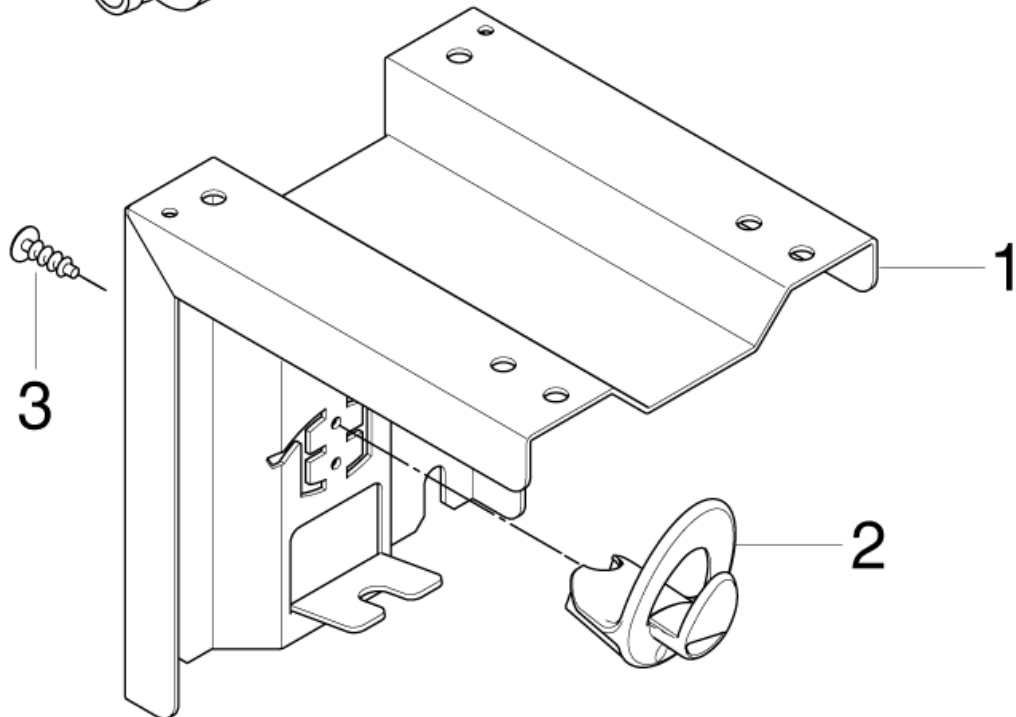

PARTS LIST

2017.05.30

TABLE OF CONTENTS

Overview	1
Motor	3
Pump	5
Pump kits	7
Unloader	9
Inlet and outlet	11
Connection box	13
Accessory - water tank	15
Default accessories	17
Recommended spare parts	19

Pos.	Vare-nr	Antal	Beskrivelse	Notes
01	107304050	1	Vægbeslag	
02	301000808	1	Holder	
03	1814614	2	Skruer K50X18 Wn1451 A2	