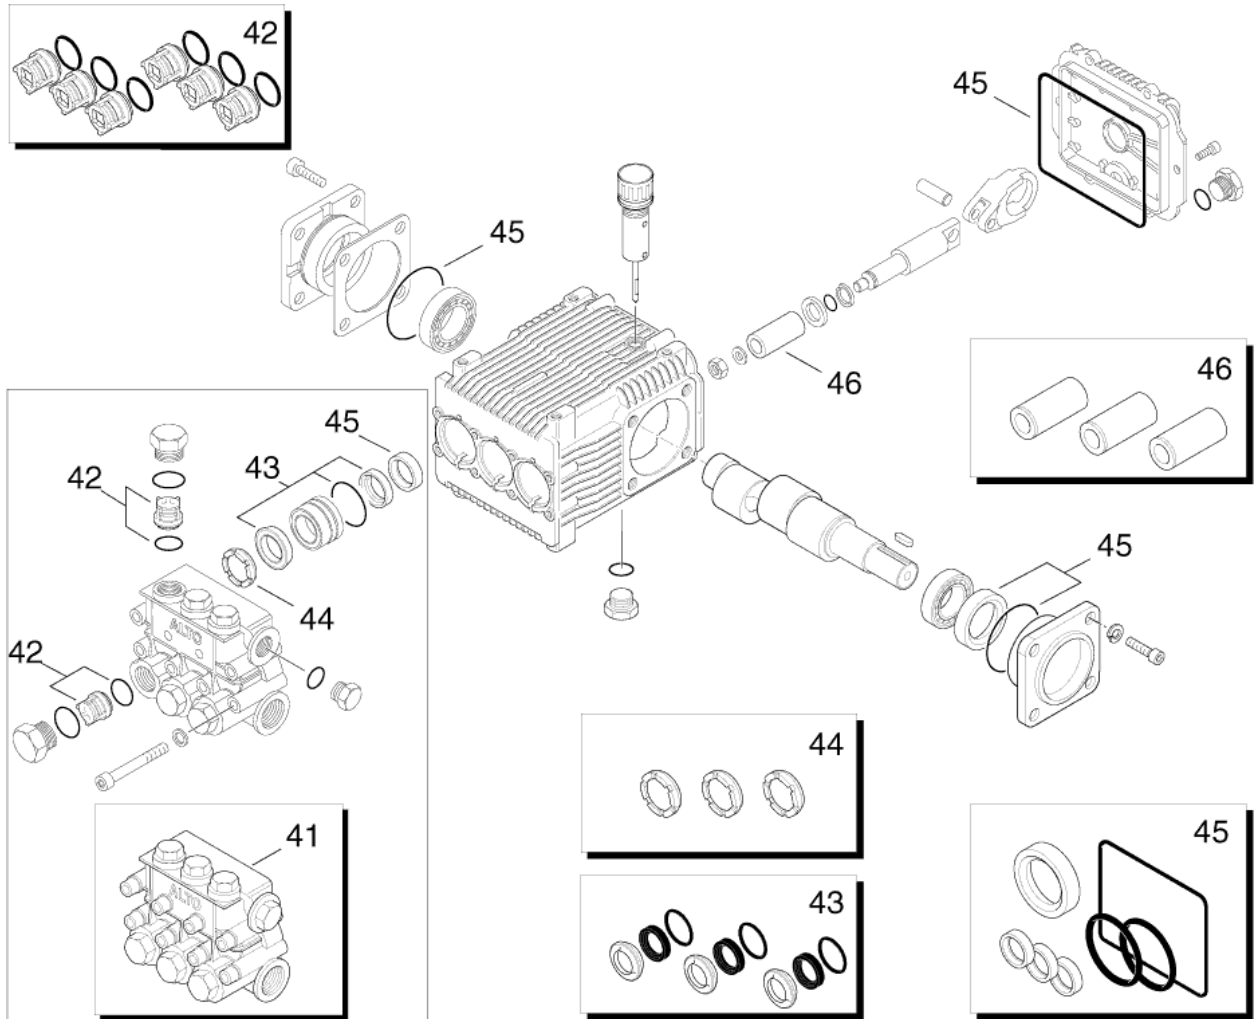

Pos.	Vare-nr	Antal	Beskrivelse	Notes
41	301001170	1	Topstykke	
42	301001153	1	Ventil Kit 6 For Pumpe	
43	301001148	1	Stempel Paknings Kit	
44	301001151	1	Støtte Ring Kit	
45	301001150	1	Olie Paknings Kit	
46	301001146	1	Stempel Kit