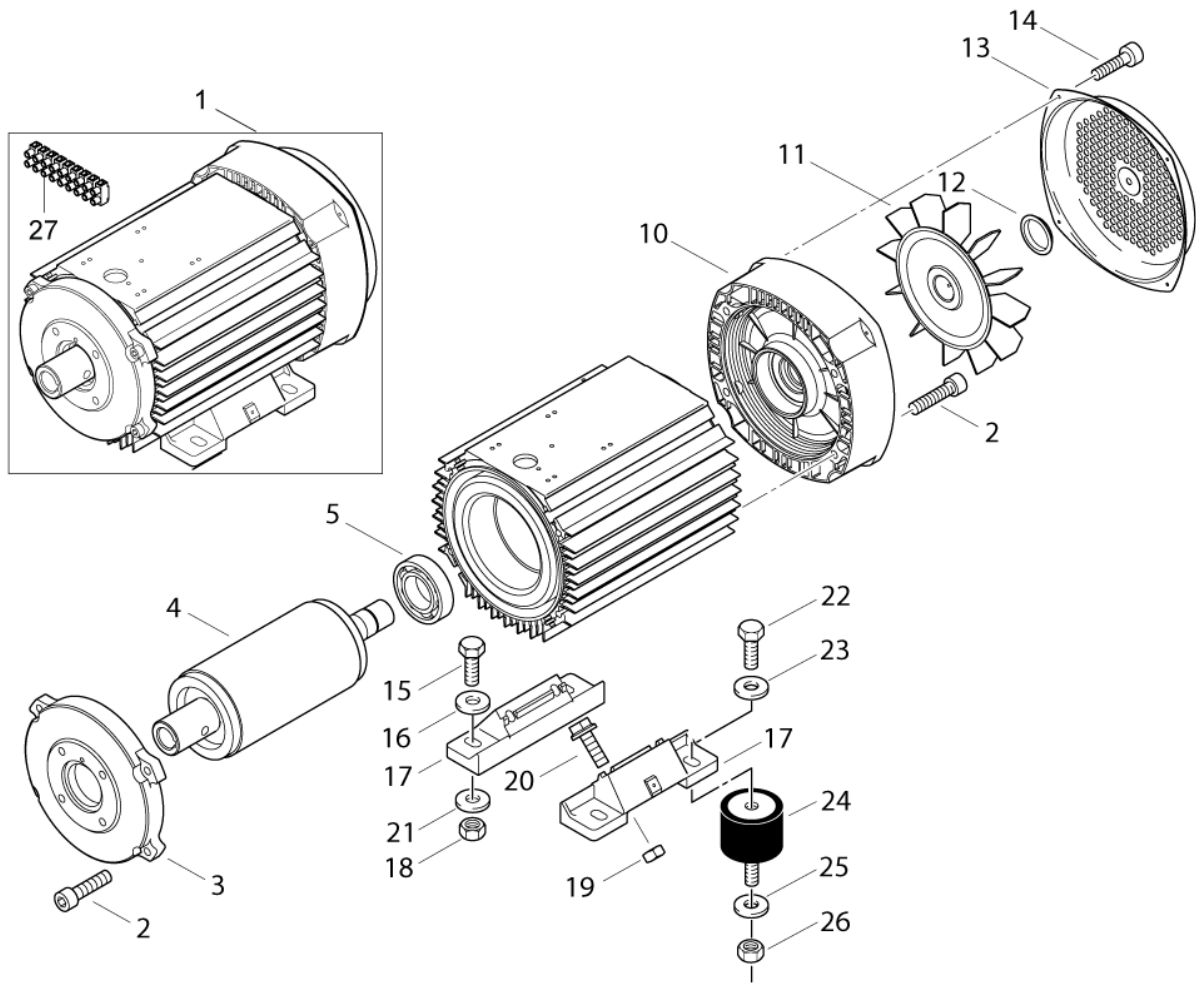

PARTS LIST

2017.05.30

TABLE OF CONTENTS

Overview	1
Motor	3
Pump	5
Pump kits	7
Unloader	9
Inlet and outlet	11
Connection box	13
Accessory - water tank	15
Default accessories	17
Recommended spare parts	19

Pos.	Vare-nr	Antal	Beskrivelse	Notes
01	107304050	1	Vægbeslag	
02	301000808	1	Holder	
03	1814614	2	Skruer K50X18 Wn1451 A2	

Pos.	Vare-nr	Antal	Beskrivelse	Notes
01	301001399	1	Motor 7,0 Kw 230/400	[1]
02	6863	8	SCREW M8X35	
03	301001119	1	MOTOR FLANGE FOR 3-PHASE	
04	301001121	1	ROTOR MOTOR 2.2KW	[2]
05	5905	1	Kugleleje	
10	301001113	1	Lejeskive Bagerste	
11	301001117	1	Ventilatorvinge	
12	301001112	1	Klem Ring	
13	301001115	1	Ventilator Hus	
14	8822	4	Skruer 3.5X9.5	
15	32964	4	Skruer	
16	4827	4	WASHER 10.5X2.5	
17	301001126	2	Motor Fod	
19	6052	4	HEXAGON NUT M8 ISO 15011 Zn	
20	27372	4	HEX. SCREW VERBUS M8X20 DIN 6921	
22	2750	4	HEX. SCREW M8X25 ISO 4017 ZN	
23	2793	4	WASHER 8.4X2	
24	49924	4	Svingningsdæmper	
25	4827	4	WASHER 10.5X2.5	
26	61467	4	Møtrik M8	

Part Notes:

- [1] - Pump oil SAE 15W 40 , 045 l - OIL TYPES_QUANTITY for HPW_APRIL 2017

Pos.	Vare-nr	Antal	Beskrivelse	Notes
41	301001170	1	Topstykke	
42	301001153	1	Ventil Kit 6 For Pumpe	
43	301001148	1	Stempel Paknings Kit	
44	301001151	1	Støtte Ring Kit	
45	301001150	1	Olie Paknings Kit	
46	301001146	1	Stempel Kit	