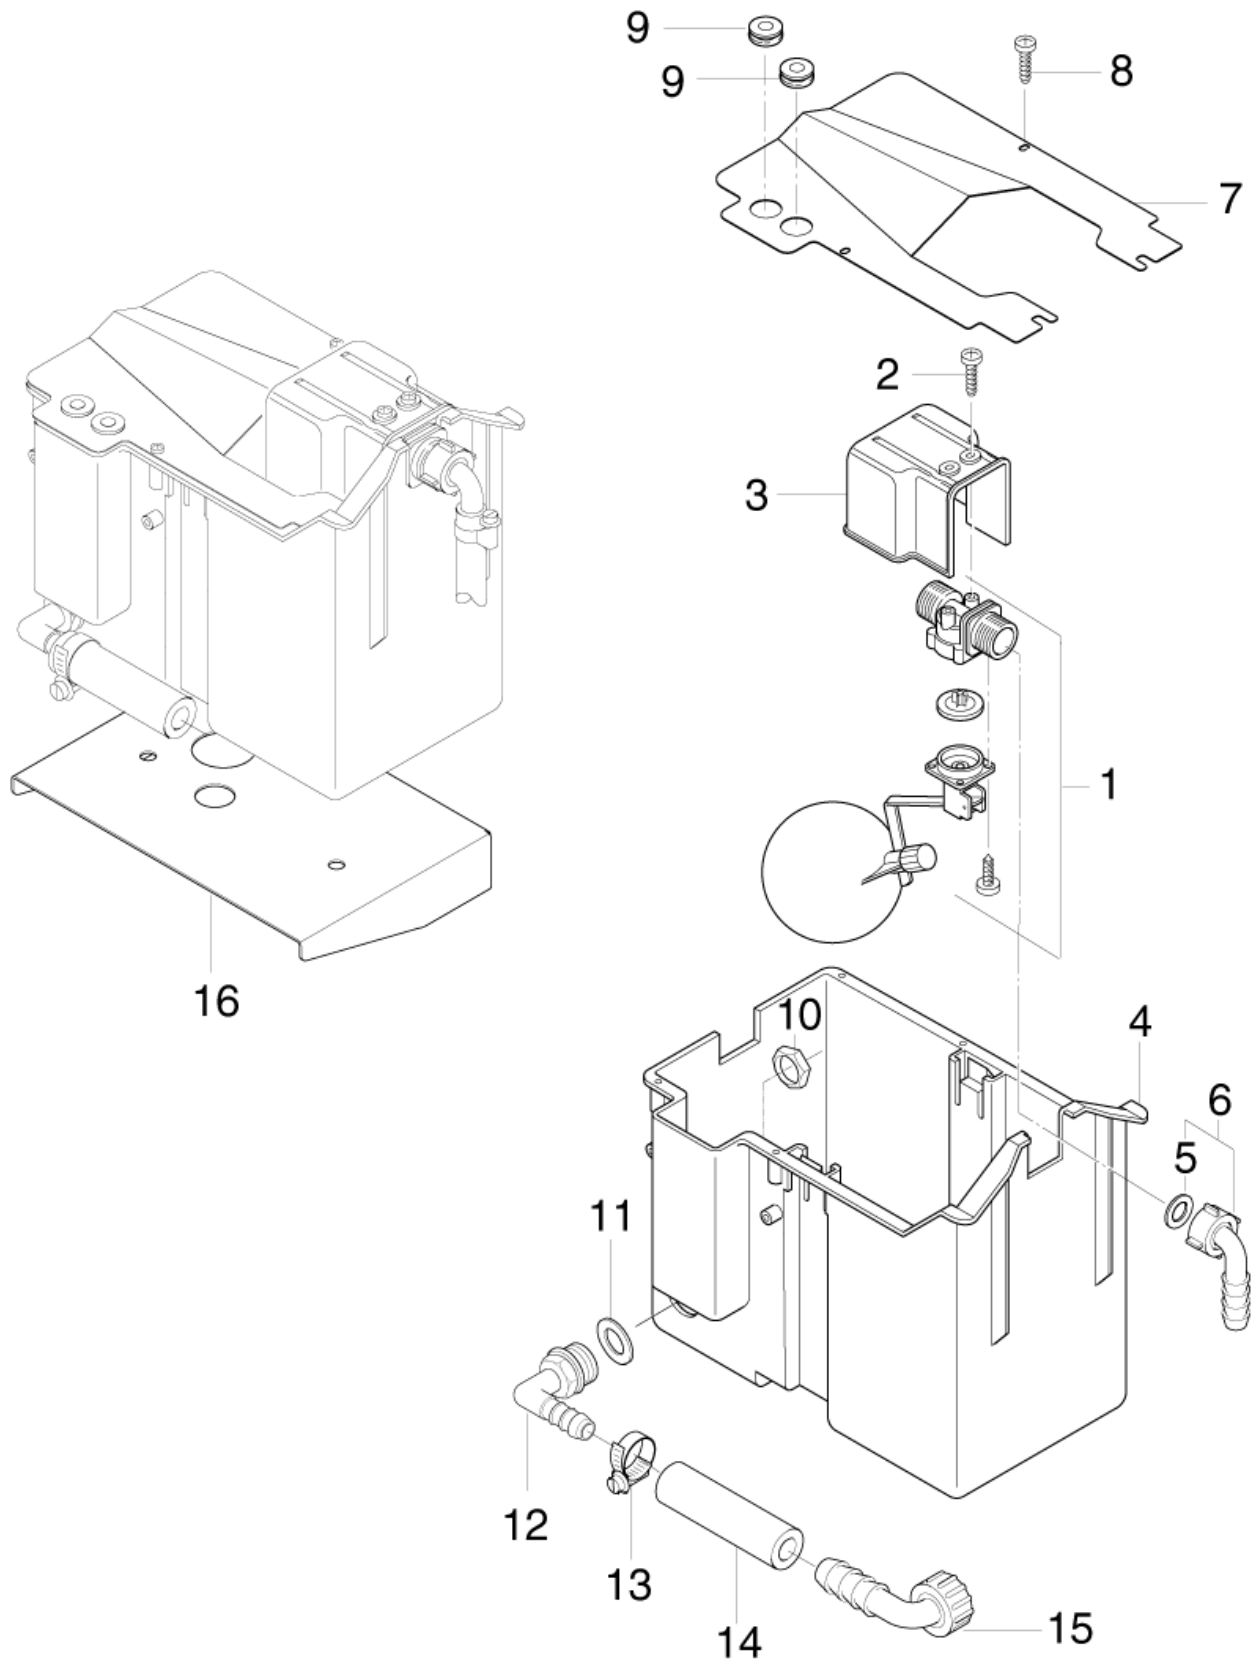

Pos.	Vare-nr	Antal	Beskrivelse	Notes
0-	107360904	1	BACKFLOW PREVENTER MAXXI ACC.	[1]
01	103403267	1	Svømmerventil, Kompl.	
02	16860	2	Skruer 4x12	
03	34240	1	Afdækning	[2]
04	107305053	1	Water Break Tank	
05	15587	1	Pakning	
06	5613	1	Slangestuds	
07	107302155	1	Låg	
08	16860	2	Skruer 4x12	
09	5172	2	RUBBER BUSH	
10	101609356	1	NUT 1/2IN	
11	107307369	1	GASKET 21X30X2	
12	101609398	1	HOSE NIPPLE ELBOW D19X1/2	[3]
13	1810191	2	Spændebånd 13-27 A4 (SS)	
14	4808847	1	"Blå Armeret Slange 3/4" "	
15	101609399	1	Vinkelsl.Forskr. Ø20X3/4	[3]
16	107305045	1	SHELF FOR WATER TANK	[4]

Part Notes:

- [1] - PRUNED NO REPLACEMENT
- [2] - PLEASE CONTACT CARWASH DIRECTLY
- [3] - NO LONGER AVAILABLE
- [4] - STOCK COVERS GUARANTEE