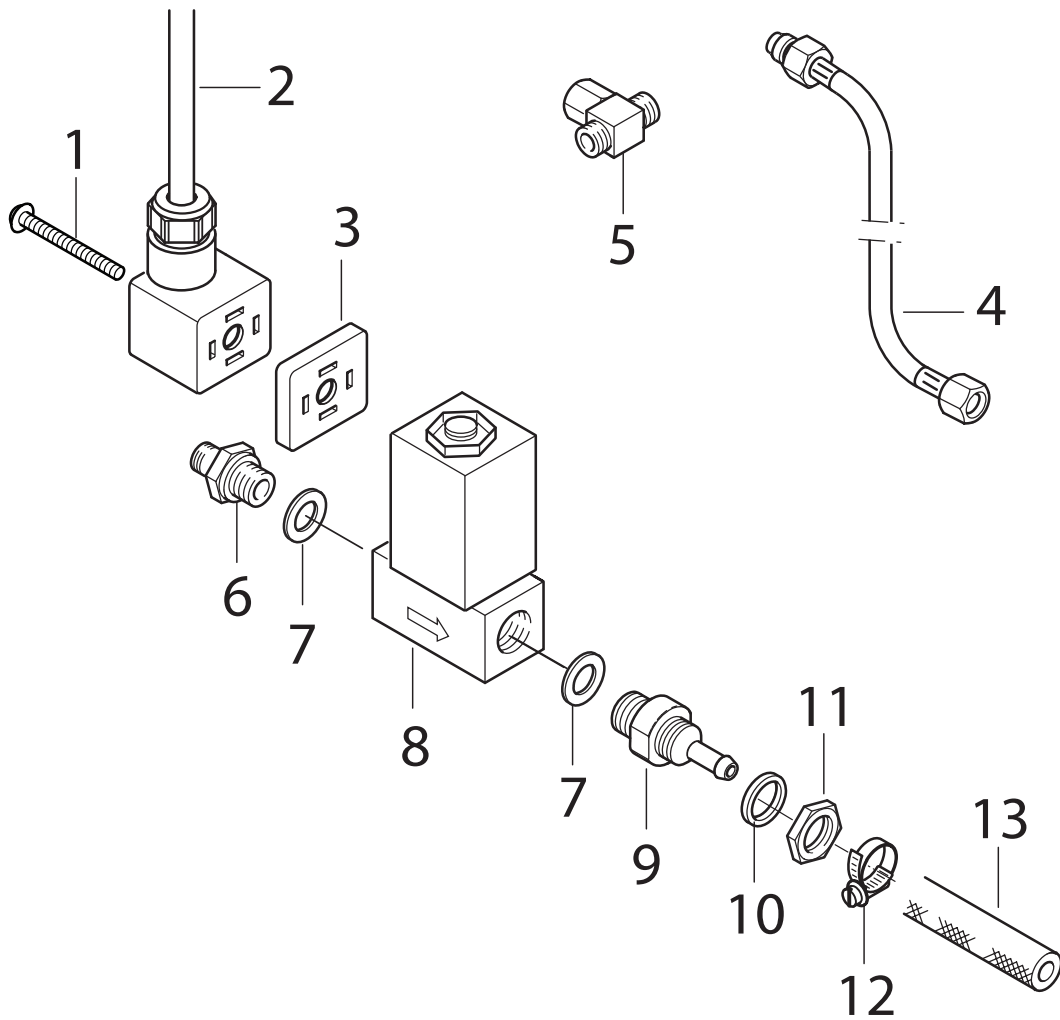

Pos.	Vare-nr	Antal	Beskrivelse	Notes
0	107371025	1	2 x Højtryksekemi	
1		2	HOSE NIPPEL FOR CHEMICAL. INLET	
2	107318241	1	FITTING D6XD4XG1/8 BRASS	
3	1814128	4	Bifurcated Rivet 4X10.3 1453	
4	3001427	1	Kabelgennemføring	
5	103822265	2	Slange F Kemipumpe	
6	103822206	2	Kemipumpe Max 18 L/Time	
7	107319150	1	LABEL FOR CHEMICAL A	
8	107319151	1	LABEL FOR CHEMICAL B	
9	107307361	1	RAST 5 CONNECTORS PITCH 5.0MM 2-POL	

Part Notes:

[1] - STOCK COVERS GUARANTEE PERIOD

Pos.	Vare-nr	Antal	Beskrivelse	Notes
0	107371024	1	Sikring for lav vandstand	
1	1806017	2	SCREW M5X40 8.8 A2K DIN912	
2	1804285	2	Låsemøtrik M5	
3	1803493	1	Tætningsskive f. 1/4" RG	
4	1608512	1	"Muffe 1/4""	
5	1807593	1	Spændebånd 6-16MM A2	
6	101406100	1	Kemislange, 5 Meter	
7		1	HOSESTUD 90 DEGREE Ø6X1/8 INCH BRASS	
8		1	HOSE NIPPEL FOR CHEMICAL. INLET	
9	4852	1	Pressure Switch 0.2-2 Bar	
10	107307360	1	CABLE PRESSURE GUARD	
11	1602333	1	"Rørprop 1/8" "	
12	3001237	1	Pakning Ø24,5Xø16X3	
13	1602945	1	KEW kobling, indiv. gevind 3/4"	

Pos.	Vare-nr	Antal	Beskrivelse	Notes
0	107371023	1	Sikring for tilgangsvand	
1	3401727	1	Ventil U/Spole Evsi20	
2	3808151	1	Spole 24V 50Hz	
3	107307359	1	CABLE WATER INLET	

Pos.	Vare-nr	Antal	Beskrivelse	Notes
0	107371029	1	Opbevaring af tilbehør - kit	
1	43064	1	Slangeholder	
2	1802933	3	SCREW M6X22 ISO4017 A2	
3	1813807	6	Skive M6Xø18 Rf	
4	1801893	3	NUT M6 ISO 4032 A2-70	
5	1804475	1	Skrue M5X12 ISO 14583-A2 TORX	
6	107142504	1	Holder til skumsprayer	
7	1804285	1	Låsemøtrik M5	