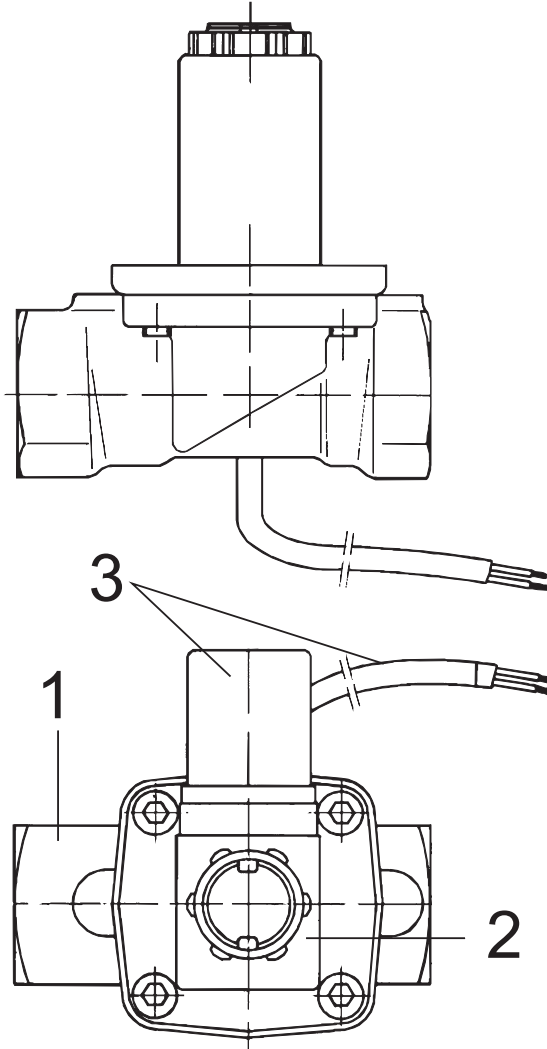

Pos.	Vare-nr	Antal	Beskrivelse	Notes
0	107371023	1	Sikring for tilgangsvand	
1	3401727	1	Ventil U/Spole Evsi20	
2	3808151	1	Spole 24V 50Hz	
3	107307359	1	CABLE WATER INLET