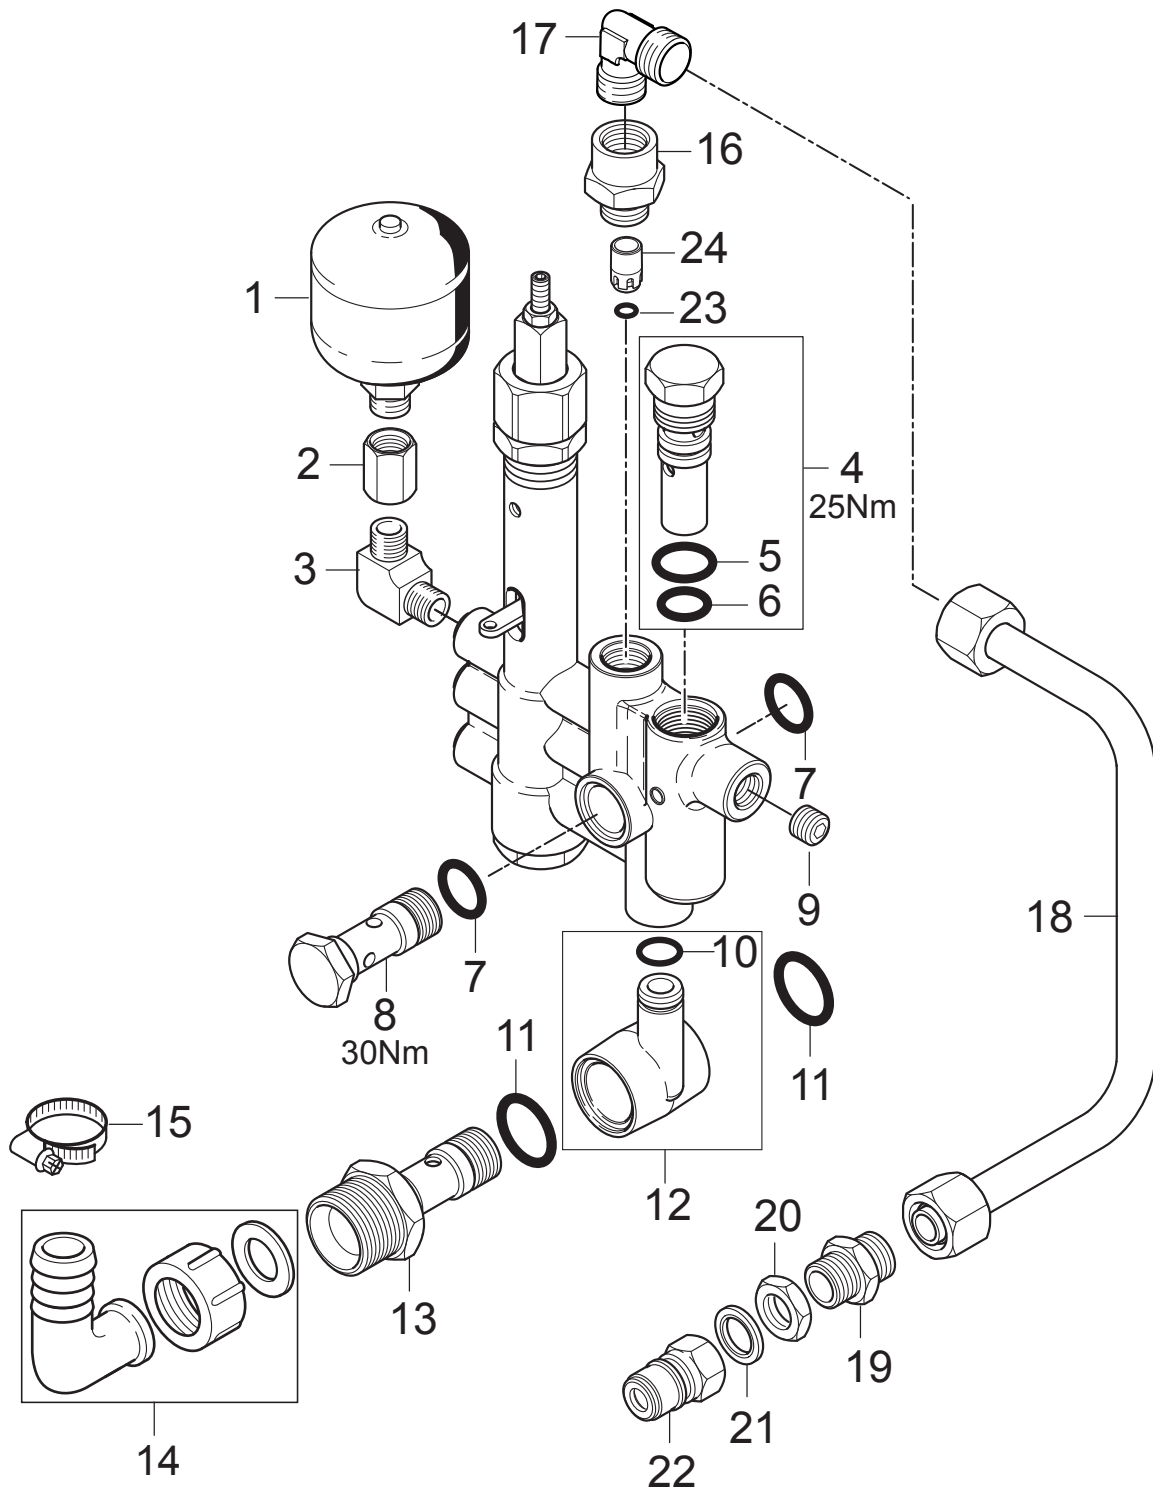

PL_UNO 7P control block

Pos.	Vare-nr	Antal	Beskrivelse	Notes
1	63090	1	Trykdugner	
2	63136	1	Muffe	
3	1618	1	Forskruning	
4	301000911	1	Sikkerhedsventil	
5	16443	1	O-ring	
6	62706	1	O-Ring	
7	16443	2	O-ring	
8	62697	1	Banjo Bolt	
9	30993	3	Prop	[1]
10	13739	1	O-ring	
11	24347	2	O-ring	[1]
12	63058	1	Tilslutningsstykke	
13	301001297	1	Banjo Bolt G1/2"-G3/4" X72	
14	106268101	1	HOSE COUPLING W/UNION NUT AND GASKET	
15	8298	1	Spændebånd	
16	107307345	1	FITTING D22X30.6 M16X1 G3/8	
17	1600444	1	Vinkel Ø12 x 3/8"	
18	107307346	1	PIPE FOR C3 UNO. COMPLETE	
19	6200484	1	Skotforskruning	
20	1803220	1	Kontramøtrik M18X1,5	
21	1801075	1	Tætningskive 3/8"	
22	1603101	1	Ergo højtryksskobling DN10 RF han	
23	56519	1	O-Ring	
24	301000905	1	Stempel	

Part Notes:

[1] - PLEASE CONTACT CARWASH DIRECTLY