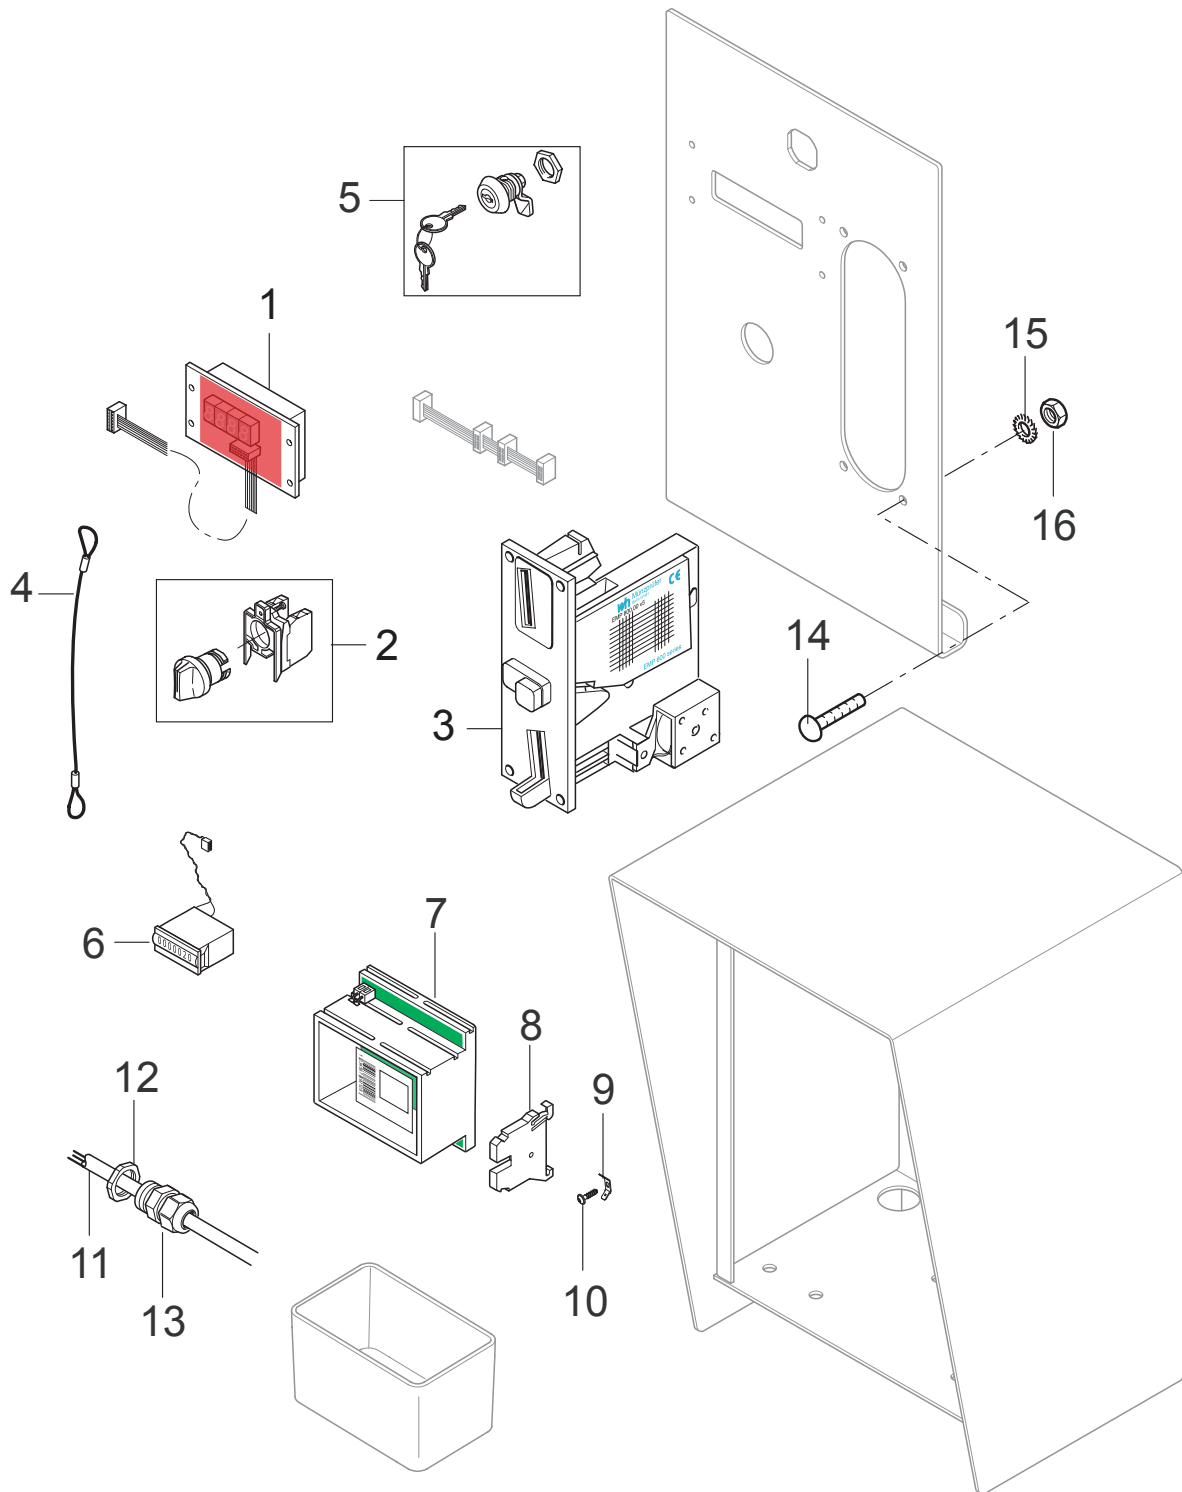

Pos.	Vare-nr	Antal	Beskrivelse	Notes
0	107371027	1	Møntboks ON/OFF + Kemi A, B	
1	107318186	1	DISPLAY D801.00	
2	107307367	1	SWITCH 3 WAY XB4BD33 2XNO	
3	107318185	1	COIN ACCEPTOR UNIVERSAL EMP 800.07 V6	
4	301001091	1	ROPE D1.2X365	
5	107307372	1	CYLINDER QUARTER-TURN	
6	107318246	1	COUNTER FOR COIN SYSTEM 24VDC 7 DIGITS	
7	107318220	1	POWERSUPPLY FOR COIN N 820.06/24VDC	
8	107318193	1	END BRACKET FOR DIN-RAIL	
9	107142559	1	FASTON TAB TERMINAL DOUBLE STUD 45°	
10	107141838	1	SCREW K50X18 WN1451 BLACK TORX20	
11	107307365	1	CABLE COINER	
12	103821778	1	NUT M20X1.5	
13	103821785	1	CABLE BUSHING	
14	14370	4	PANEL SCREW M4x20 zn	[1]
15	15319	4	HEXAGON NUT M4	
16	2771	4	LOCKWASHER A4 DIN 128 ZN	

Part Notes:

[1] - STOCK COVERS GUARANTEE PERIOD