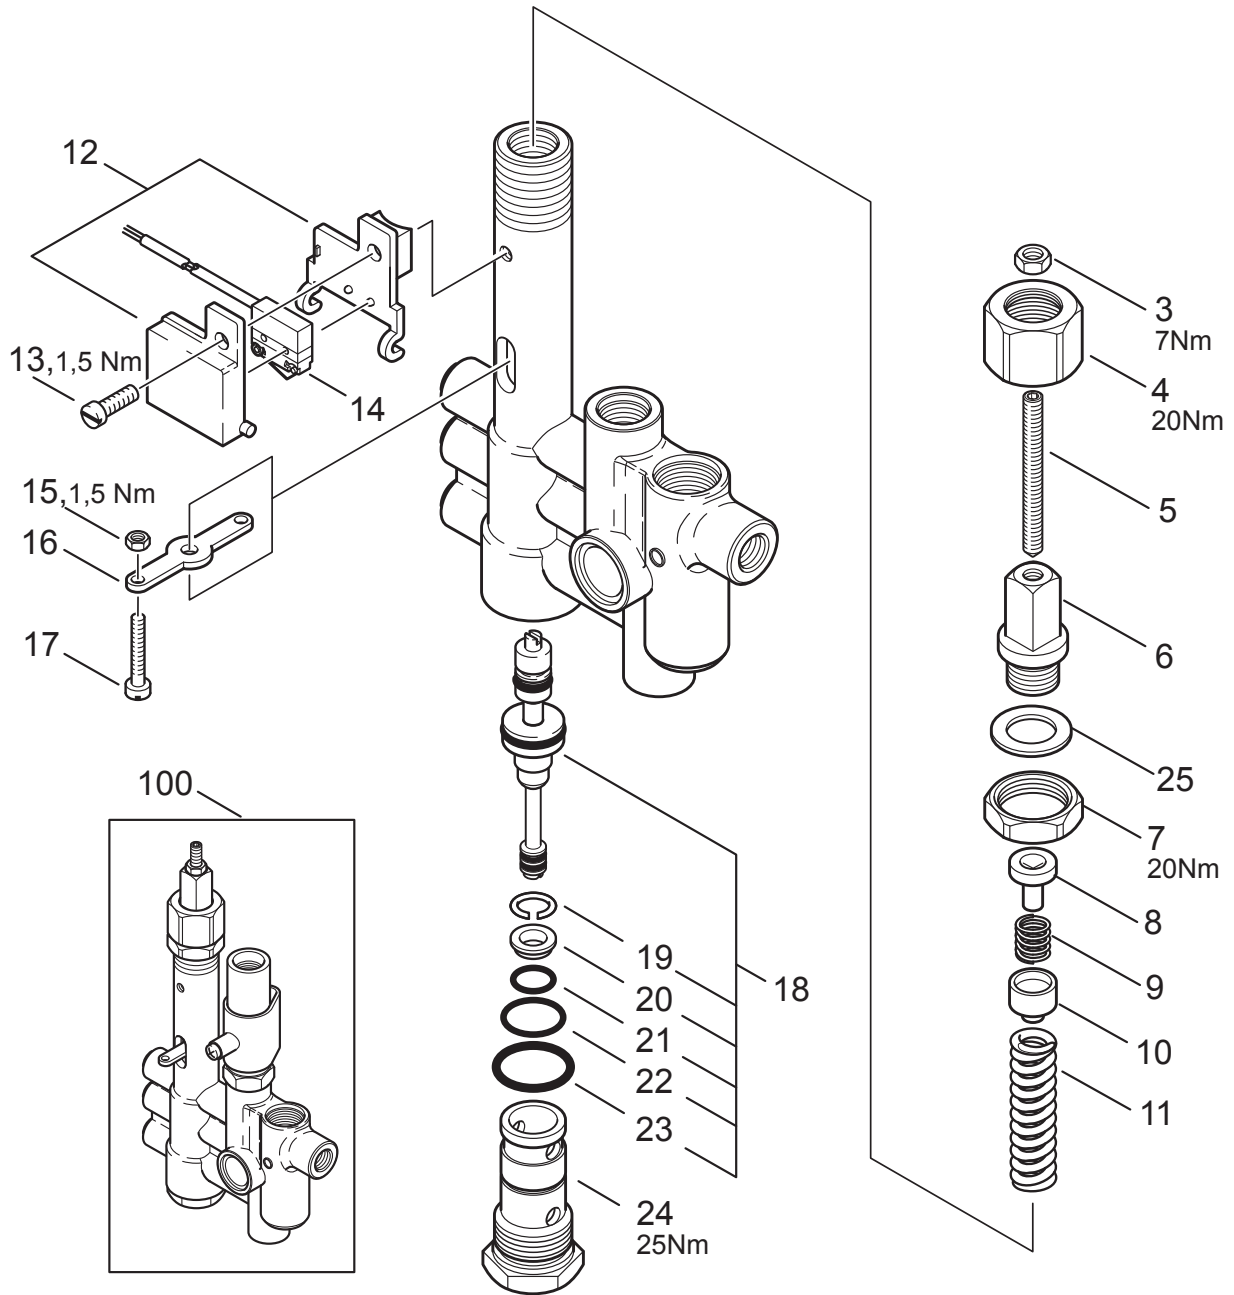

PL_UNO 7P control block

Pos.	Vare-nr	Antal	Beskrivelse	Notes
1	63090	1	Trykdugner	
2	63136	1	Muffe	
3	1618	1	Forskruning	
4	301000911	1	Sikkerhedsventil	
5	16443	1	O-ring	
6	62706	1	O-Ring	
7	16443	2	O-ring	
8	62697	1	Banjo Bolt	
9	30993	3	Prop	[1]
10	13739	1	O-ring	
11	24347	2	O-ring	[1]
12	63058	1	Tilslutningsstykke	
13	301001297	1	Banjo Bolt G1/2"-G3/4" X72	
14	106268101	1	HOSE COUPLING W/UNION NUT AND GASKET	
15	8298	1	Spændebånd	
16	107307345	1	FITTING D22X30.6 M16X1 G3/8	
17	1600444	1	Vinkel Ø12 x 3/8"	
18	107307346	1	PIPE FOR C3 UNO. COMPLETE	
19	6200484	1	Skotforskruning	
20	1803220	1	Kontramøtrik M18X1,5	
21	1801075	1	Tætningskive 3/8"	
22	1603101	1	Ergo højtryksskobling DN10 RF han	
23	56519	1	O-Ring	
24	301000905	1	Stempel	

Part Notes:

[1] - PLEASE CONTACT CARWASH DIRECTLY

Pos.	Vare-nr	Antal	Beskrivelse	Notes
3	3136	1	Møtrik	
4	62710	1	Omløber	
5	62711	1	Gevindstift	
6	62712	1	Justerskrue	
7	62696	1	Møtrik	
8	62695	1	Fjederstyr	
9	62713	1	Fjeder	
10	62694	1	Sæde	
11	40972	1	Fjeder	
12	62401	1	Hus til microswitch	
13	3349	1	Skruer	
14	107307332	1	PRESSURE SWITCH COMPLETE	
14A	107307333	1	CABLE FOR PRESSURE SWITCH	
15	2759	1	Møtrik M8	
16	62717	1	Kontaktbeslag	
17	101117739	1	SCREW HEX M4X22-8.8 A2K DIN912	
18	64314	1	Reparationskit ventilstempel	
19	909100001	1	Låsering	
20	62708	1	Ventilsæde	
21	49461	1	O-Ring	
22	9523	1	O-Ring	
23	32091	1	O-Ring	
24	64301	1	Banjo Bolt	
25	103004451	1	VULCAN FIBRE WASHER Ø16X20X1.5 DIN 7737	
100	107141790	1	UNLOADER VALVE NEPTUNE 3-7	