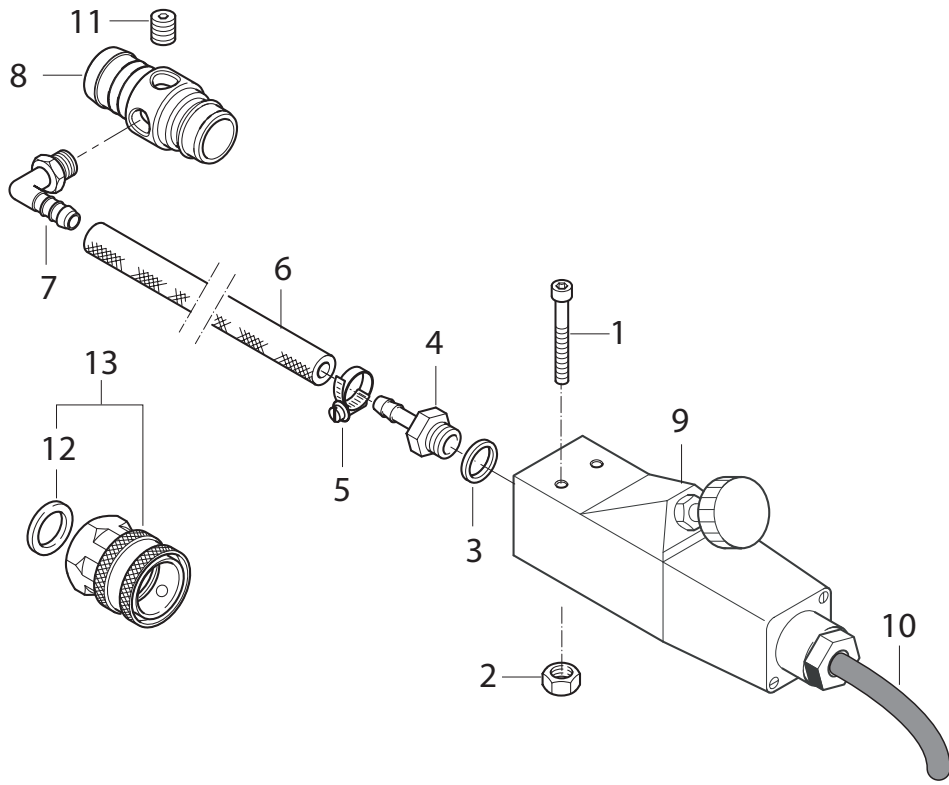

Pos.	Vare-nr	Antal	Beskrivelse	Notes
0	107371024	1	Sikring for lav vandstand	
1	1806017	2	SCREW M5X40 8.8 A2K DIN912	
2	1804285	2	Låsemøtrik M5	
3	1803493	1	Tætningsskive f. 1/4" RG	
4	1608512	1	"Muffe 1/4""	
5	1807593	1	Spændebånd 6-16MM A2	
6	101406100	1	Kemislange, 5 Meter	
7		1	HOSESTUD 90 DEGREE Ø6X1/8 INCH BRASS	
8		1	HOSE NIPPEL FOR CHEMICAL. INLET	
9	4852	1	Pressure Switch 0.2-2 Bar	
10	107307360	1	CABLE PRESSURE GUARD	
11	1602333	1	"Rørprop 1/8" "	
12	3001237	1	Pakning Ø24,5Xø16X3	
13	1602945	1	KEW kobling, indiv. gevind 3/4"