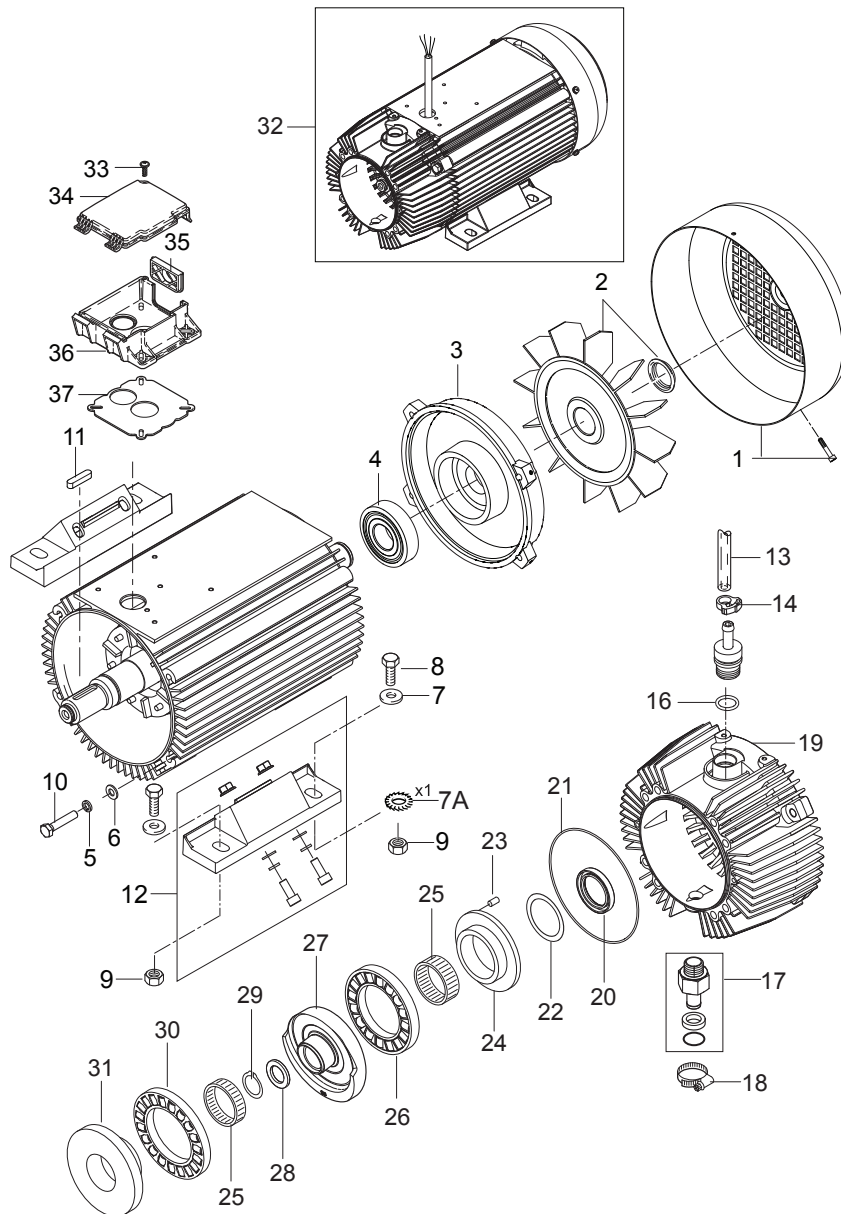

Pos.	Vare-nr	Antal	Beskrivelse	Notes
0	5218433	1	Pumpeolie ISO 150 (1 liter)	
1	107144126	1	FAN COVER RF	
2	107144125	1	FAN W LOCK RING RF	
3	31000148	1	Rear Bearing Cover Rf	
4	31000149	1	Leje, Rf	
5	2798	8	LOCK WASHER 8	
6	2762	8	Skive	
7	107307315	7	PLAIN WASHER 10.5X22X1.25	
7A	107140931	1	TOOTHED WASHER M10 SS	
7A	10204	1	SERRATED LOCK WASHER A10	
8	8927	4	HEXAGON HEAD CAP SCREW M10X 35 ISO 4017	
9	1800465	4	Møtrik M10	
9	1802966	4	Nut Hex M10 A2 DIN 934	
10	6863	8	SCREW M8X35	
11	107140880	1	KEY 6X6X32 A DIN 6885	
12	106408249	2	FEET FOR MOTOR	[1]
13	106408241	1	Slange 2M PVC 1/4" transparent	
14	107307356	1	HOSE CLIP D10/D12	
16	107140882	1	O-RING 15.0 X 3.0 SMS 1586 NBR70	
17	101118175	1	DRAIN PLUG W/MAGNET KIT NA6	
18	1805100	1	Spændebånd 8-20 Mm	
19	101118067	1	FRONT BEARING COVER CPL.	
20	3001146	1	Olietætningsring	
21	106408215	1	O-RING 126.71 X 1.78 NBR 72	
22	6100995	1	Skive	
23	6100996	1	Styrestift	
24	107120703	1	Lejeskive	
25	3200656	2	Nåleleje Ina K 40X46X17	
26	3200615	1	Rulleleje	
27	106408213	1	WOBBLE DISC POLISHED 7.05DEG	
28	106408204	1	WASHER D32 x D20.1 x 3 STEEL	
29	1802057	1	Circlip external 20x1.2 Spring steel, bl	
30	106408206	1	CYL. ROLLER BEARING K81 212-TV AX. D11	
31	106408207	1	BEARING TRACK THRUST	
32	106408202	1	MOTOR 7.5KW. 3X230/400-220/440	
33	10028	1	Skruer	
34	301000782	1	Dæksel	
35	17106	1	Indsats	
36	301000781	1	Elkasse	
37	301000845	1	GASKET FOR ELECTRIC BOX 100.50X114X1MM N	

Part Notes:

1. [1] - TSB-PPW-2016-020 SC UNO-DUO 6P Motor bracket bolts can loosen
   DE TSB-PPW-2016-020 SC UNO-DUO 6P Motorhalterungsschrauben können sich l...