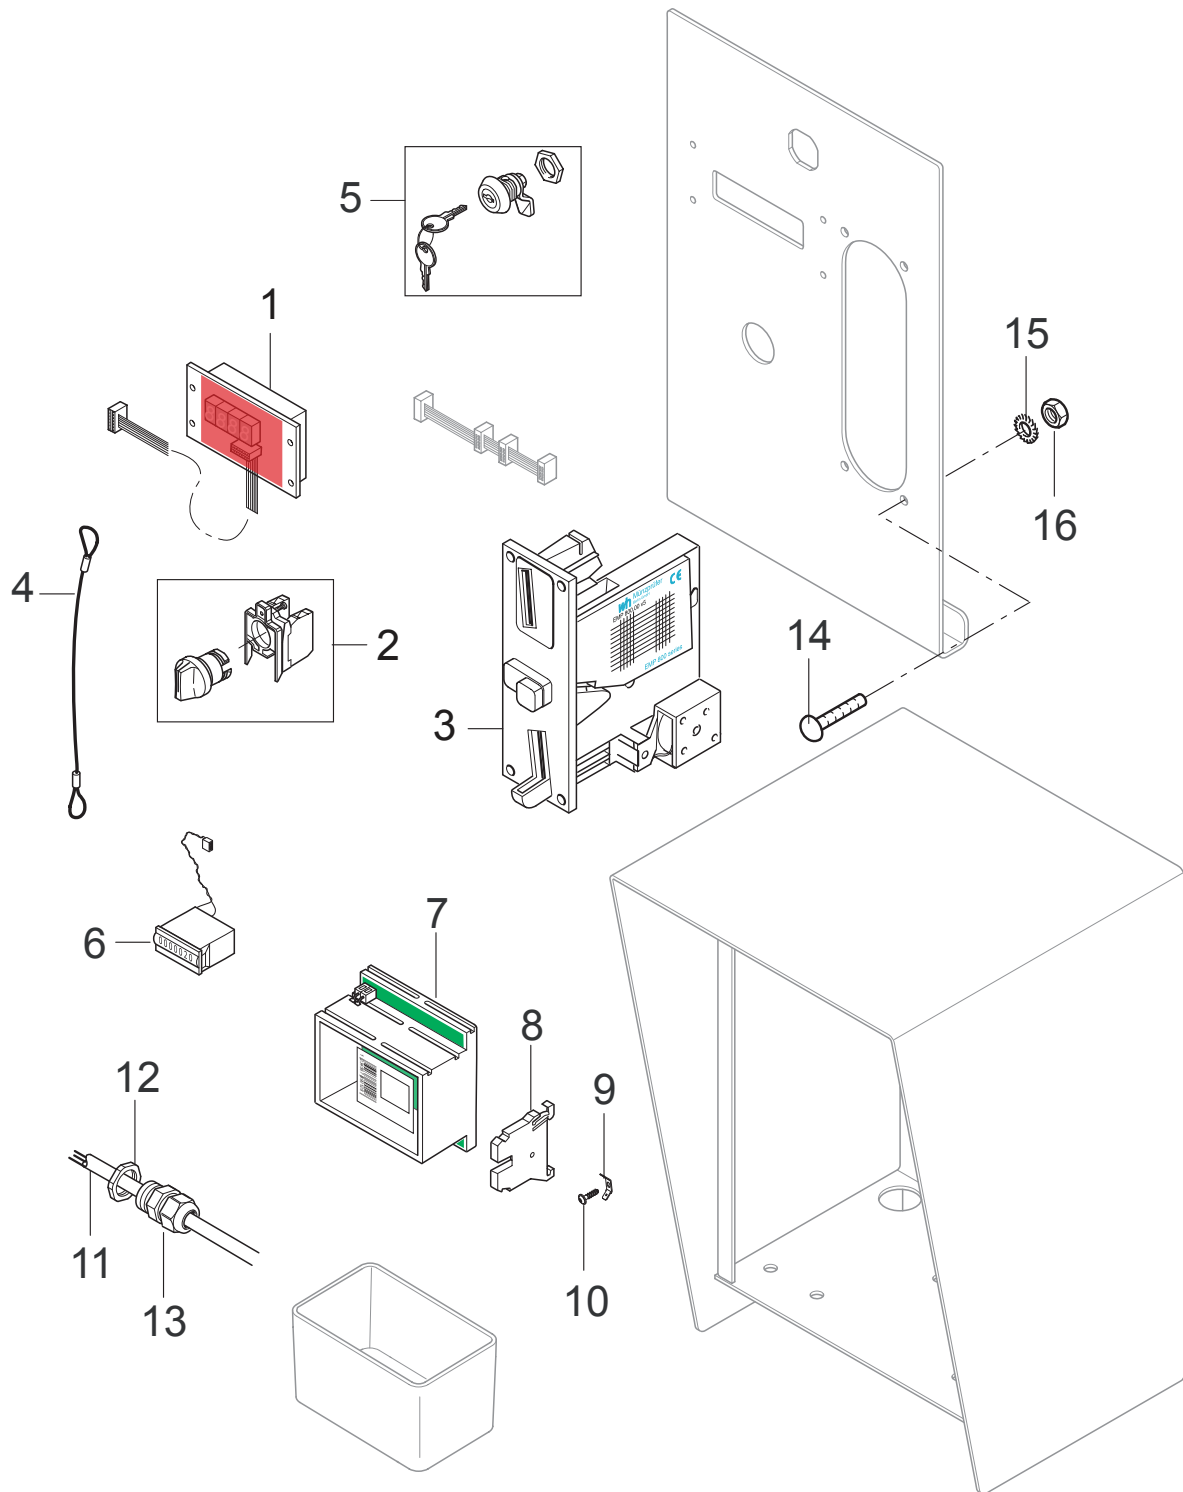

Pos.	Vare-nr	Antal	Beskrivelse	Notes
0	107371027	1	Møntboks ON/OFF + Kemi A, B	
1	107318186	1	DISPLAY D801.00	
2	107307367	1	SWITCH 3 WAY XB4BD33 2XNO	
3	107318185	1	COIN ACCEPTOR UNIVERSAL EMP 800.07 V6	
4	301001091	1	ROPE D1.2X365	
5	107307372	1	CYLINDER QUARTER-TURN	
6	107318246	1	COUNTER FOR COIN SYSTEM 24VDC 7 DIGITS	
7	107318220	1	POWERSUPPLY FOR COIN N 820.06/24VDC	
8	107318193	1	END BRACKET FOR DIN-RAIL	
9	107142559	1	FASTON TAB TERMINAL DOUBLE STUD 45°	
10	107141838	1	SCREW K50X18 WN1451 BLACK TORX20	
11	107307365	1	CABLE COINER	
12	103821778	1	NUT M20X1.5	
13	103821785	1	CABLE BUSHING	
14	14370	4	PANEL SCREW M4x20 zn	[1]
15	15319	4	HEXAGON NUT M4	
16	2771	4	LOCKWASHER A4 DIN 128 ZN	

Part Notes:

[1] - STOCK COVERS GUARANTEE PERIOD