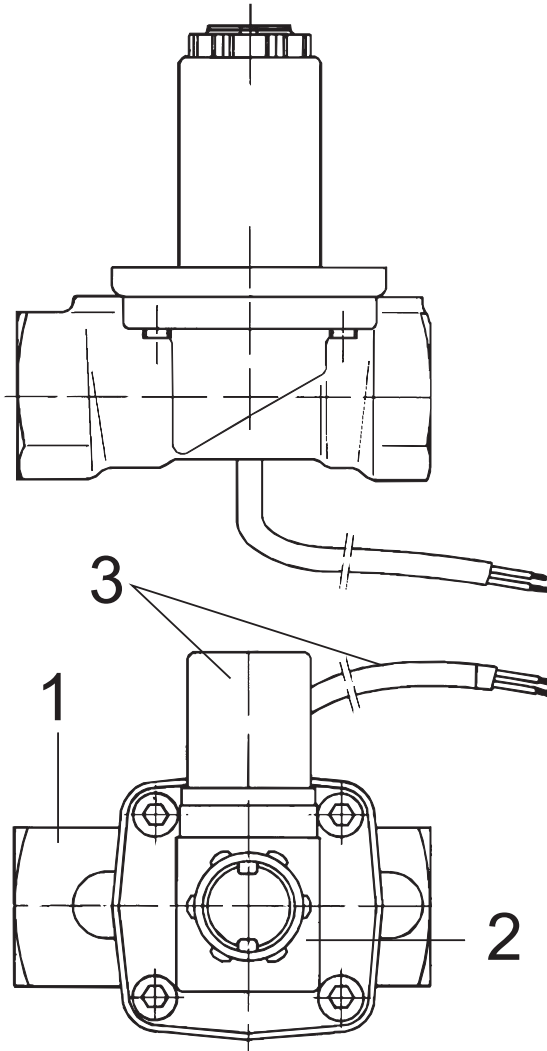

Pos.	Vare-nr	Antal	Beskrivelse	Notes
0	107371023	1	Sikring for tilgangsvand	
1	3401727	1	Ventil U/Spole Evsi20	
2	3808151	1	Spole 24V 50Hz	
3	107307359	1	CABLE WATER INLET