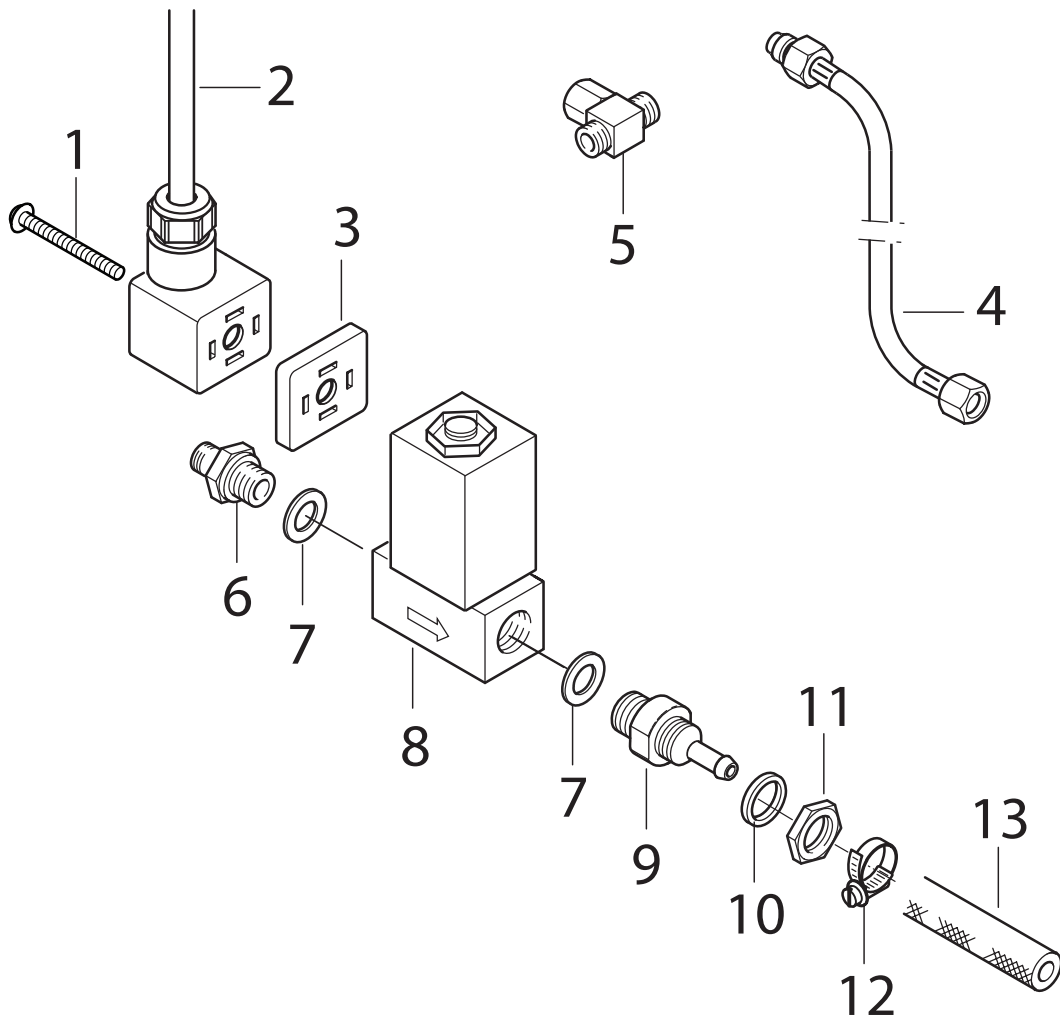

Part Notes:

[1] - STOCK COVERS GUARANTEE PERIOD

Pos.	Vare-nr	Antal	Beskrivelse	Notes
0	107371023	1	Sikring for tilgangsvand	
1	3401727	1	Ventil U/Spole Evsi20	
2	3808151	1	Spole 24V 50Hz	
3	107307359	1	CABLE WATER INLET	

Pos.	Vare-nr	Antal	Beskrivelse	Notes
0	107371024	1	Sikring for lav vandstand	
1	1806017	2	SCREW M5X40 8.8 A2K DIN912	
2	1804285	2	Låsemøtrik M5	
3	1803493	1	Tætningsskive f. 1/4" RG	
4	1608512	1	"Muffe 1/4""	
5	1807593	1	Spændebånd 6-16MM A2	
6	101406100	1	Kemislange, 5 Meter	
7		1	HOSESTUD 90 DEGREE Ø6X1/8 INCH BRASS	
8		1	HOSE NIPPEL FOR CHEMICAL. INLET	
9	4852	1	Pressure Switch 0.2-2 Bar	
10	107307360	1	CABLE PRESSURE GUARD	
11	1602333	1	"Rørprop 1/8" "	
12	3001237	1	Pakning Ø24,5Xø16X3	
13	1602945	1	KEW kobling, indiv. gevind 3/4"	

Pos.	Vare-nr	Antal	Beskrivelse	Notes
0	107371028	1	Trykaflastningsventil	
1	17768	1	Skrue M3X25	[1]
2	107307357	1	CABLE PRESSURE RELEASE	
3	17767	1	Pakning	[1]
4	107307358	1	HOSE DN2 400 BAR 300MM. COMPLETE	
5		1	STUD BARREL TEES ADJUSTABLE Ø6	
6	1600410	1	"Ligeforskrning Ø6 X 1/4" "	
7	1810241	2	"Selvtættende Skive 1/4"Rg , Rf"	
8	3804812	1	Huba Magnetventil	
9		1	FITTING 1/4 INCH Ø6	
10		1	WASHER Ø18/Ø13.3X1.5MM NATURAL NYLON 6.6	
11		1	LOCKNUT 1/4 INCH BSPP E14-2 BRASS	
12	1807593	2	Spændebånd 6-16MM A2	
13	101406100	1	Kemislange, 5 Meter	