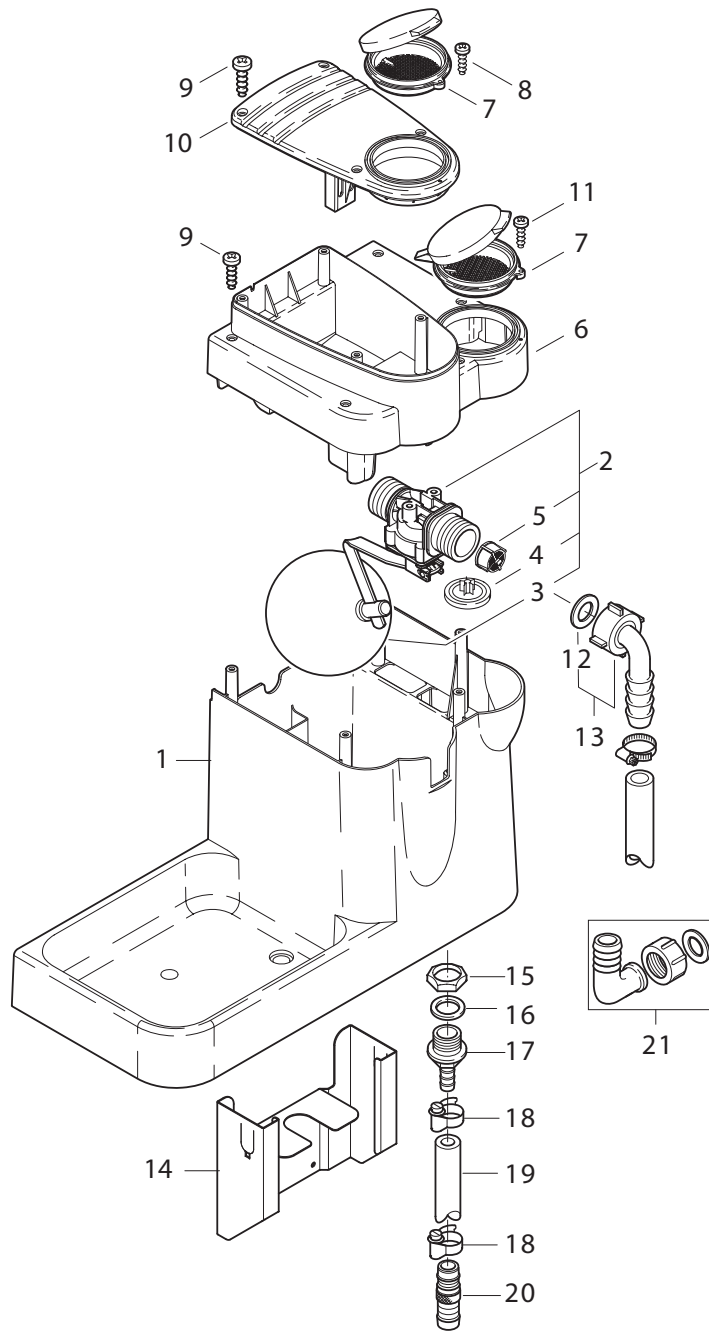

Part Notes:

- [1] - TSB-PPW-2016-020 SC UNO-DUO 6P Motor bracket bolts can loosen
 DE TSB-PPW-2016-020 SC UNO-DUO 6P Motorhalterungsschrauben können sich l...

Pos.	Vare-nr	Antal	Beskrivelse	Notes
1	101118057	1	SEAL KIT FOR CYLINDER BLOCK NA6	
2	101118066	1	PISTON KIT NA6	[1]
2	101118065	1	PISTON KIT W/MARKING NA6 6-79 / 6-61FFA	
3	101118059	1	RETURN SPRING - KIT NA6	
4	101118060	1	CYLINDER BLOCK - KIT NA6	
5	106408197	1	PUMP HEAD D24 NA6	
6	2767	1	Pakning 10,5X2	
7	1813393	1	Skrue M10X100	
8	101118063	1	INLET MANIFOLD KIT - NA6	
9	101118062	1	OUTLET/INLET VALVE KIT - NA6	
10	101118155	1	WATER SEAL KIT - NA6	

Part Notes:

[1] - 170-1610, 170-3220

Pos.	Vare-nr	Antal	Beskrivelse	Notes
0	107371020	1	Vandtank med svømmerventil 40 l/min	
1	301001762	1	Vandtank	
2	43127	1	Float Valve	
3	11418	1	Float Ball	
4	33999	1	MEMBRANE	
5	33998	1	Filter	
6	301000562	1	Anti Kalk Tank	
7	301000561	2	Dæksel	
8	5606	1	Metal Skrue	
9	909100138	9	Skrue	
10	301000560	1	Låg Anti Kalk Tank	
11	18086	1	Metal Skrue	
12	15587	1	Pakning	
13	5613	1	Slangestuds	
14	107305050	1	SUPPORT FOR WATER TANK	
15	1800341	1	"Kontramøtrik 3/4" " "	
16	2377	1	Packing Ring 27X38X2 It	
17	101609406	1	HOSE TAIL 19MM X3/4	
18	1810191	1	Spændebånd 13-27 A4 (SS)	
19	4808847	1	"Blå Armeret Slange 3/4" " "	
20	1600659	1	KEW kobling slange-ende 3/4" han	
21	106268101	1	HOSE COUPLING W/UNION NUT AND GASKET	