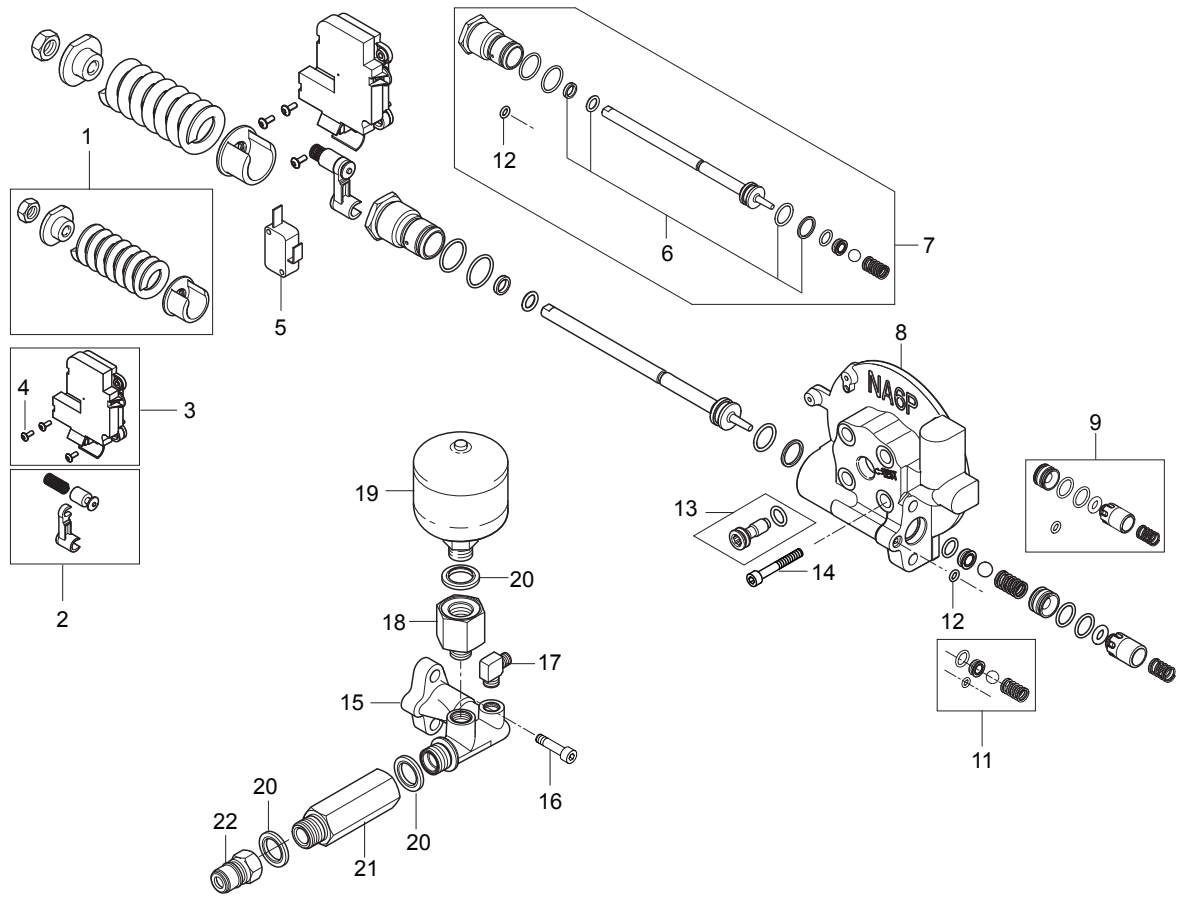

Part Notes:

- [1] - TSB-PPW-2016-020 SC UNO-DUO 6P Motor bracket bolts can loosen
 DE TSB-PPW-2016-020 SC UNO-DUO 6P Motorhalterungsschrauben können sich l...

Pos.	Vare-nr	Antal	Beskrivelse	Notes
1	101118057	1	SEAL KIT FOR CYLINDER BLOCK NA6	
2	101118066	1	PISTON KIT NA6	[1]
2	101118065	1	PISTON KIT W/MARKING NA6 6-79 / 6-61FFA	
3	101118059	1	RETURN SPRING - KIT NA6	
4	101118060	1	CYLINDER BLOCK - KIT NA6	
5	106408197	1	PUMP HEAD D24 NA6	
6	2767	1	Pakning 10,5X2	
7	1813393	1	Skrue M10X100	
8	101118063	1	INLET MANIFOLD KIT - NA6	
9	101118062	1	OUTLET/INLET VALVE KIT - NA6	
10	101118155	1	WATER SEAL KIT - NA6	

Part Notes:

[1] - 170-1610, 170-3220

Pos.	Vare-nr	Antal	Beskrivelse	Notes
0	107371020	1	Vandtank med svømmerventil 40 l/min	
1	301001762	1	Vandtank	
2	43127	1	Float Valve	
3	11418	1	Float Ball	
4	33999	1	MEMBRANE	
5	33998	1	Filter	
6	301000562	1	Anti Kalk Tank	
7	301000561	2	Dæksel	
8	5606	1	Metal Skrue	
9	909100138	9	Skrue	
10	301000560	1	Låg Anti Kalk Tank	
11	18086	1	Metal Skrue	
12	15587	1	Pakning	
13	5613	1	Slangestuds	
14	107305050	1	SUPPORT FOR WATER TANK	
15	1800341	1	"Kontramøtrik 3/4" " "	
16	2377	1	Packing Ring 27X38X2 It	
17	101609406	1	HOSE TAIL 19MM X3/4	
18	1810191	1	Spændebånd 13-27 A4 (SS)	
19	4808847	1	"Blå Armeret Slange 3/4" " "	
20	1600659	1	KEW kobling slange-ende 3/4" han	
21	106268101	1	HOSE COUPLING W/UNION NUT AND GASKET	