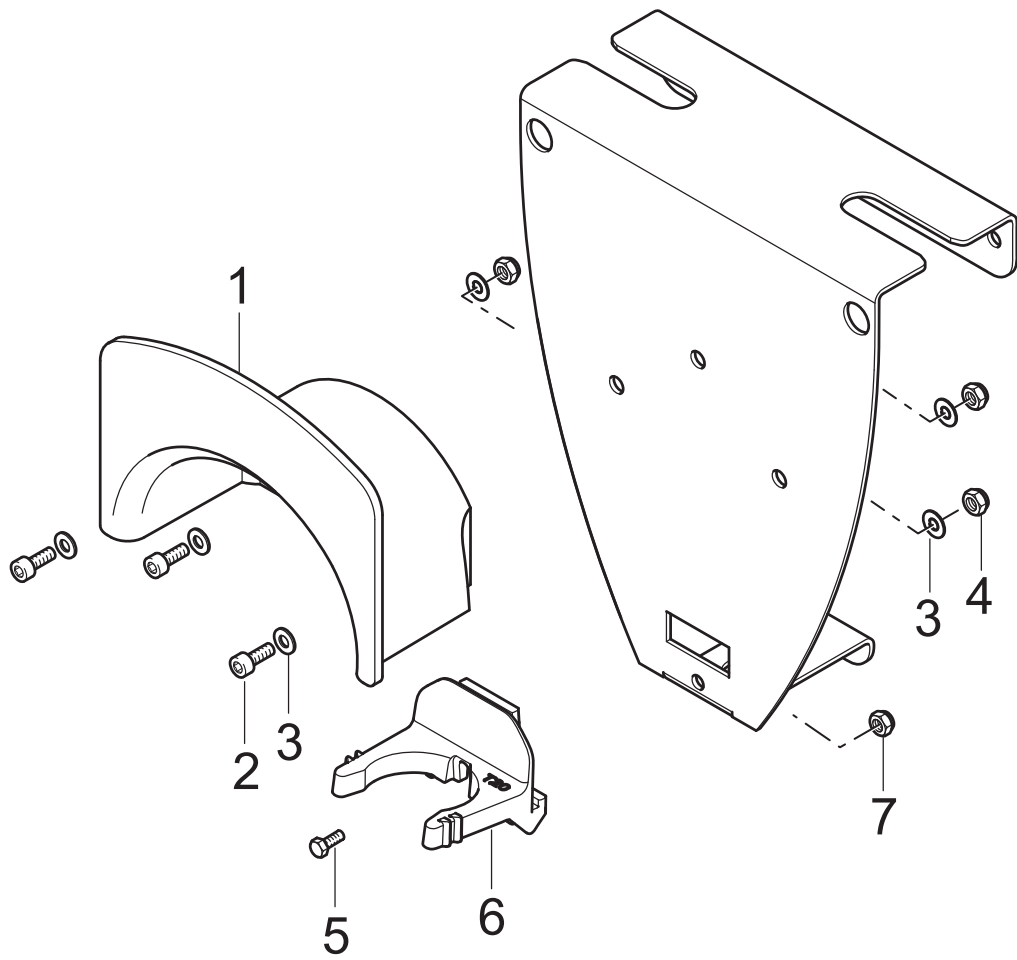

Pos.	Vare-nr	Antal	Beskrivelse	Notes
0	107371029	1	Opbevaring af tilbehør - kit	
1	43064	1	Slangeholder	
2	1802933	3	SCREW M6X22 ISO4017 A2	
3	1813807	6	Skive M6Xø18 Rf	
4	1801893	3	NUT M6 ISO 4032 A2-70	
5	1804475	1	Skrue M5X12 ISO 14583-A2 TORX	
6	107142504	1	Holder til skumsprayer	
7	1804285	1	Låsemøtrik M5