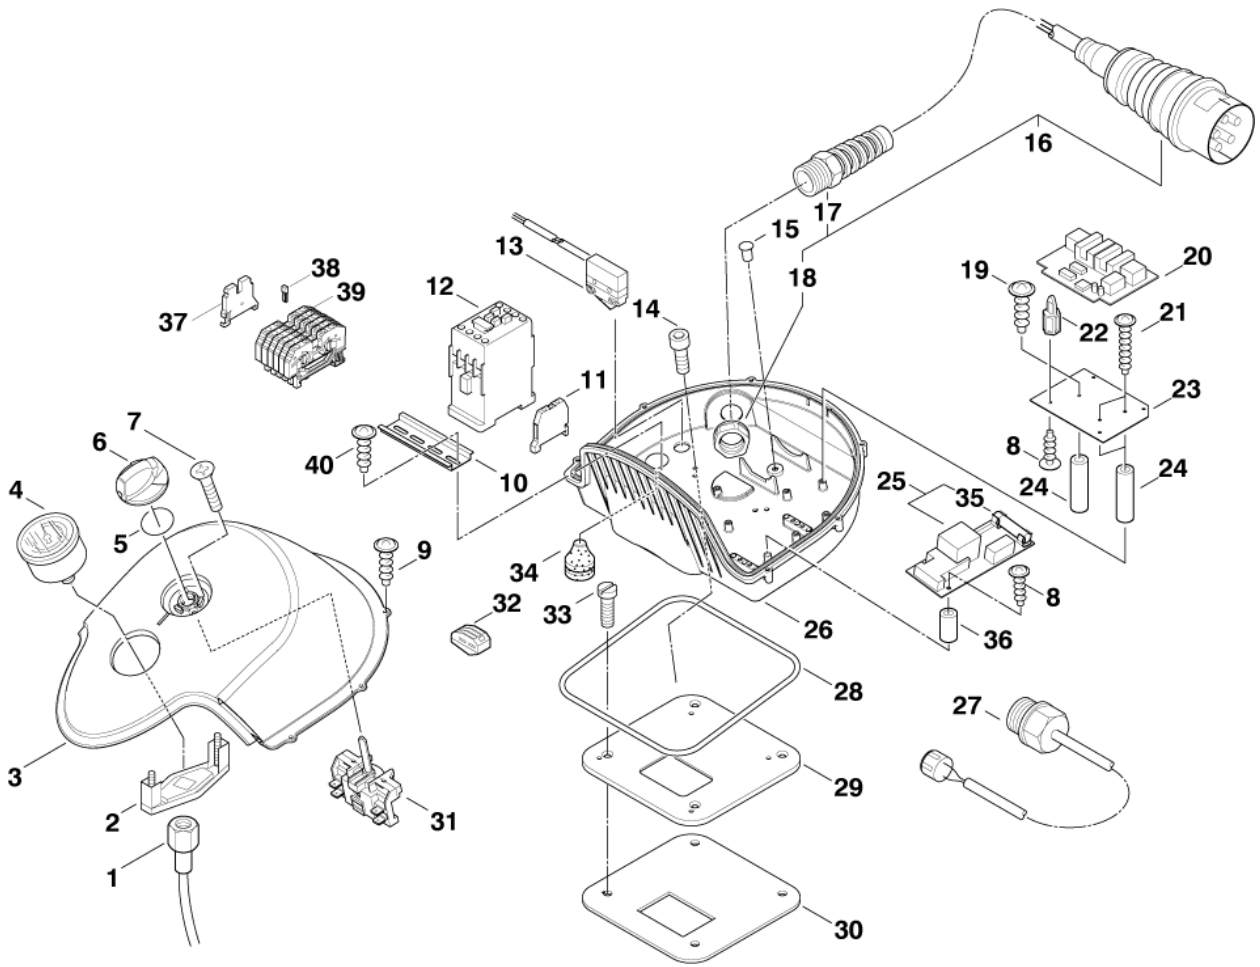

[4] - 8-75, 8-82

[5] - 8-125, 8-125ST

Pos.	Vare-nr	Antal	Beskrivelse	Notes
1	301002672	1	Hp Hose Dn2X410	
2	301002671	1	CLAMP F. MANOMETER MOUNTING	
3	301002622	1	El-Box (Top Del)	
4	49473	1	Manometer 0-250 Bar	
5	9868	1	O-ring 10.0X2.5	
6	909100204	1	Drejeknap	
7	18274	2	Skrue M4X12	
8	909100046	10	SCREW 4X8	
9	1814585	6	Pt-Skrue K30X12	
10	22290	1	MOU. RAIL TS35/F6 7.5 18X5.2 EN60715 ZN	[1]
11	3817483	1	Klemmerække, Jord	
12	103822308	1	Contactør Cjx2-D25-V7 400	
13	301000952	1	Mikrokontakt	
14	2777	4	CYLINDER SCREW M4X10 ISO 1207 4.8 ST/ZN	
15	301001219	1	PLUG D6XD8X5.4 PE BLACK	
16	301001845	1	POWER CORD H07RN-F 4G2.5X6.0CEE5 32A6H	
17	909100043	1	Kabelafastning	
18	909100019	1	Møtrik	
19	5190	1	TREAD-CUTTING SCREW 4.8X13 C-H ISO 7049	
20	301001743	1	Electronic 400V	[2]
21	11255	2	SCREW 3.5X30	
22	4600771	4	Printstag Tcbs-6N	[3]
23	301002616	1	MOUNTING PLATE 145X103X3 ABS	[4]
24	301002624	3	SPACER D13XD7.3XD4X30	[4]
25	301002620	1	Electronic	[5]
25	301003097	1	"Print ""POSEIDON 8"" "	[6]
26	301002674	1	Elboks bund	
27	301002621	1	Thermo Fuse 65 C	
28	101406054	1	Sponge Rubber Ø4 L 1M	
29	301002539	1	MOUNTING PLATE F. SWITCH BOX POSEIDON 8	
30	301002615	1	GASKET F. MOTOR SWITCH BOX POSEIDON 8	
31	301001058	1	Start/stop kontakt	
32	301001229	6	Rækkelemme 3X4 Qmm	
33	2776	4	COUNTERSUNK SCREW M4X10 ISO 2009 ZN	
34	3803764	1	Pakdåse Tet 5-7C	
35	301000263	1	Fuse 0,63A/500V/T Ø6 3X32	
36	101814812	2	WASHER	
37	103821922	1	DIN-END STOP WO/SCREW WAGO 249-116	
38	103822051	1	Jumper Wago 6Q	
39	103822050	6	Wire Terminal 6Mm2 Wago	
40	101814810	2	SCREW 4.8 X 9.5	