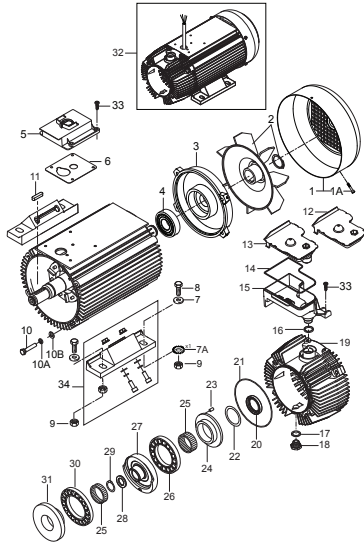

Pos.	Vare-nr	Antal	Beskrivelse	Notes
42	31000508	1	O-RING NBR	

Part Notes:

- [1] - 230/1/50 UK, 220-240/1/60 US
- [2] - Food
- [3] - 2-POS.
- [4] - 1-POS.
- [5] - 220-240/1/60 (6-52 US)
- [6] - 220/440/3/60 (6-73 US)
- [7] - 230;400/3/50 (6-65 NO)
- [8] - 220-240/1/60 (US)
- [9] - 400/3/50 EU
- [10] - 6-61 FFA 400/3/50 EU
- [11] - 230/400/3/50, 220/440-460/3/60
- [12] - 230/1/50 UK
- [13] - 220-240/1/60 US
- [14] - 6-52 FA 220-240/1/60 USA
STOCK COVERS GUARANTEE
- [15] - EU
- [16] - Sondi
- [17] - NO, EXP.
- [18] - 6-73 FA 220/460/3/60 USA
- [19] - M25
- [20] - M20
- [21] - M32

Pos.	Vare-nr	Antal	Beskrivelse	Notes
0	106403143	1	Slangerulle kit	
1	101118102	1	HOSE REEL HANDLE KIT	
2	107141838	1	SCREW K50X18 WN1451 BLACK TORX20	
3	107141673	1	SCREW M6X45 ISO 7380 BLACK TORX	
4	107141674	1	ADAPTOR RIGHT FOR HOSE REEL	
5	62696	1	Møtrik	
6	909100153	1	Ejot-Skrue K60X40	
7	301000775	1	Slangerulle Halvdæl	
8	107141675	1	AXLE FOR HOSE REEL	
9	63792	2	Back-up ring	
10	19620	2	O-ring	
11	1600493	1	Ergo højtryksskobling DN10 3/8" han	
12	1801075	1	Tætningsskive 3/8"	
13	107141676	1	SWIVEL SCREW FOR HOSE REEL	
14	301000977	1	Lejebøsning	
15	1802057	1	Circlip external 20x1.2 Spring steel, bl	
16	107141677	1	ADAPTOR LEFT FOR HOSE REEL	
17	54590	1	Forskruning	
18	107141678	1	CONNECTION HOSE FOR HOSE REEL	
19	65466	1	Packing Ring 8X15X1	
20	101118103	1	HOSE GUIDE PARTS KIT	
21	301000674	1	Slangeføring Overdel	
22	10028	1	Skrue	
23	301000676	1	Slangeføring Underdel	
24	107141679	1	HOSE GUIDE SLEEVE OPEN	
25	101118106	1	HOSE GUIDE BRAKE COMPLETE KIT	
26	101118111	1	HOSE GUIDE KIT	
27	101118105	1	Bremse og styre kit til slangerulle	