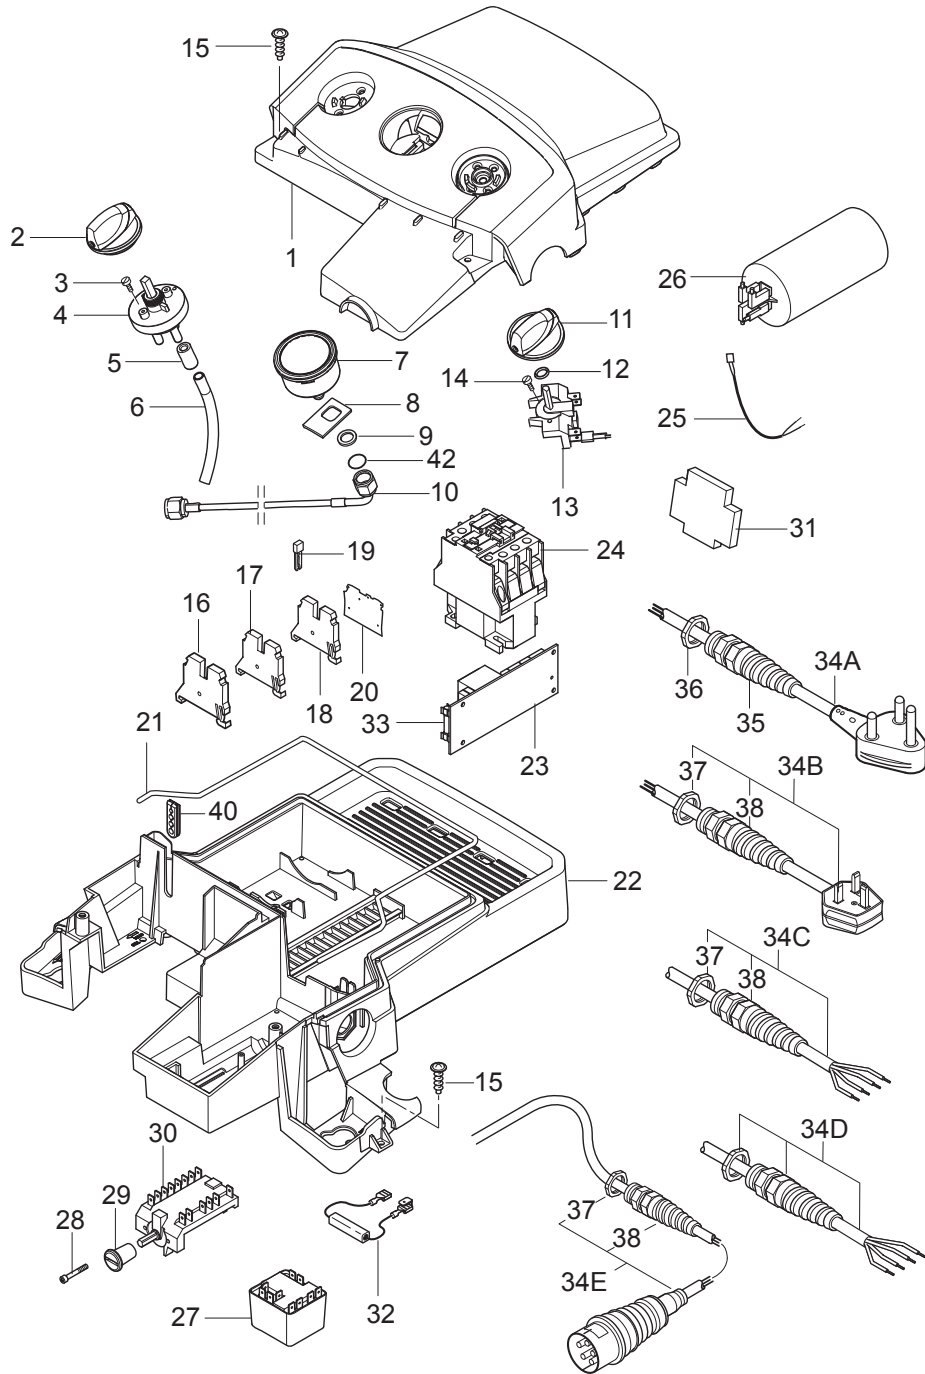

Pos.	Vare-nr	Antal	Beskrivelse	Notes
0	101118144	1	START RELAY KIT F. POSEIDON 5 1PH GB/AUS	[1]
0	101118143	1	START RELAY KIT F. POSEIDON 5-6-7 1PH US	[1]
1	107141644	1	E-BOX TOP F. 1-POS SWITCH AND DET. BLACK	[2]
1	107141646	1	E-BOX TOP F. 1-POS SWITCH-NO DET. BLACK	[3]
1	107141645	1	E-BOX TOP F. 2-POS SWITCH AND DET. BLACK	[4]
2	909100214	1	Drejeknap Gr.1 4Kt	
3	1814730	2	SCREW 35X10B W1423	
4	301001000	1	Doserventil	
5	301001906	1	Lukkekappe	
6	106408243	1	HOSE 1/4INCH TRANSPARENT - 5 METERS	
7	107141648	1	MANOMETER 0-300 BAR - 1/4"	
8	107141650	1	PLATE FOR MANOMETER	
9	107141651	1	WASHER M12 13X24X2.5 A2 DIN125	
10	107141653	1	MANOMETER TUBE FA MODELS	[5]
10	107141652	1	MANOMETER TUBE	[6]
11	909100204	1	Drejeknap	
12	9868	1	O-ring 10.0X2.5	
13	301001058	1	Start/stop kontakt	[7]
13	28877	1	Switch	[8]
14	18274	1	Skruer M4X12	
15	107141838	6	SCREW K50X18 WN1451 BLACK TORX20	
16	103821922	1	DIN-END STOP WO/SCREW WAGO 249-116	
17	107141633	1	TERMINAL BLOCK 4Q PE	
18	103821967	1	WIRE TERMINAL WAGO281 800V 4MM2	
19	103821969	1	Laske Wago 4Q	
20	103821968	1	Endeplade Wago 4Q	
21	101406054	1	Sponge Rubber Ø4 L 1M	
22	107141654	1	E-BOX BOTTOM DRILLED /CABLE/	
22	107141665	1	E-BOX BOTTOM	
22	107141655	1	E-BOX BOTTOM DRILLED /SWITCH/	[9]
23	107141666	1	PCB POSEIDON 5-6-7	
24	103822314	1	CONTACTOR CJX2-D32 32A 230V 3P+NO	[10]
24	103822303	1	Contactoer Cjx2-D18-V7 400	[11]
24	63910	1	KONTAKTOR	[12]
24	103822304	1	Contactoer Cjx2-D18-P7 230 V	[13]
25	107141656	1	WIRE	
25	107141796	1	PCB WIRE FOR SUCTION MODE	
26	101117947	1	CAPACITOR 100UF 450V DOUBLE 6.3 FASTON	[14]
26	101117948	1	CAPACITOR 70UF 400/450V DOUBLE FASTON	[15]
27	107140967	1	START RELAY RVA4N0C	[13]
27	107140968	1	START RELAY RVAH4AH0C	[16]
28	40045	2	PAN HEAD SCREW M4X30	
29	64580	1	ROTARY KNOB	[17]
30	301000293	1	Kontakt Stjerne/Trekant	
31	64773	1	Hjælpekontakt	
32	107141730	1	DISCHARGE RESISTOR 15KOHM/7W	[1]
33	301000263	1	Fuse 0,63A/500V/T Ø6 3X32	
34A	301000407	1	POWER CORD SJOW AWG10/3X9.0	[18]
34B	301000912	1	POWER CORD H07RN-F 3G1.5X6.0	[19]
34C	107140927	1	DISTRIBUTOR 6KT-SVV36X39 KIT	[20]
34D	301001384	1	POWER CORD VCT 4X3.5X10,8M W/O PLUG AEH	[21]
34D	301000834	1	Ledning Med Stik	[22]
35	909100198	1	SCREWED CABLE GLAND M25X1.5	[23]
36	909100020	1	Hexagon Thin Nut M25X1.5 En 50262 P	[23]
37	909100019	1	Møtrik	[24]
38	909100043	1	Kabelafasting	[24]
40	107141663	1	RUBBER GROMMET	
42	31000508	1	O-RING NBR