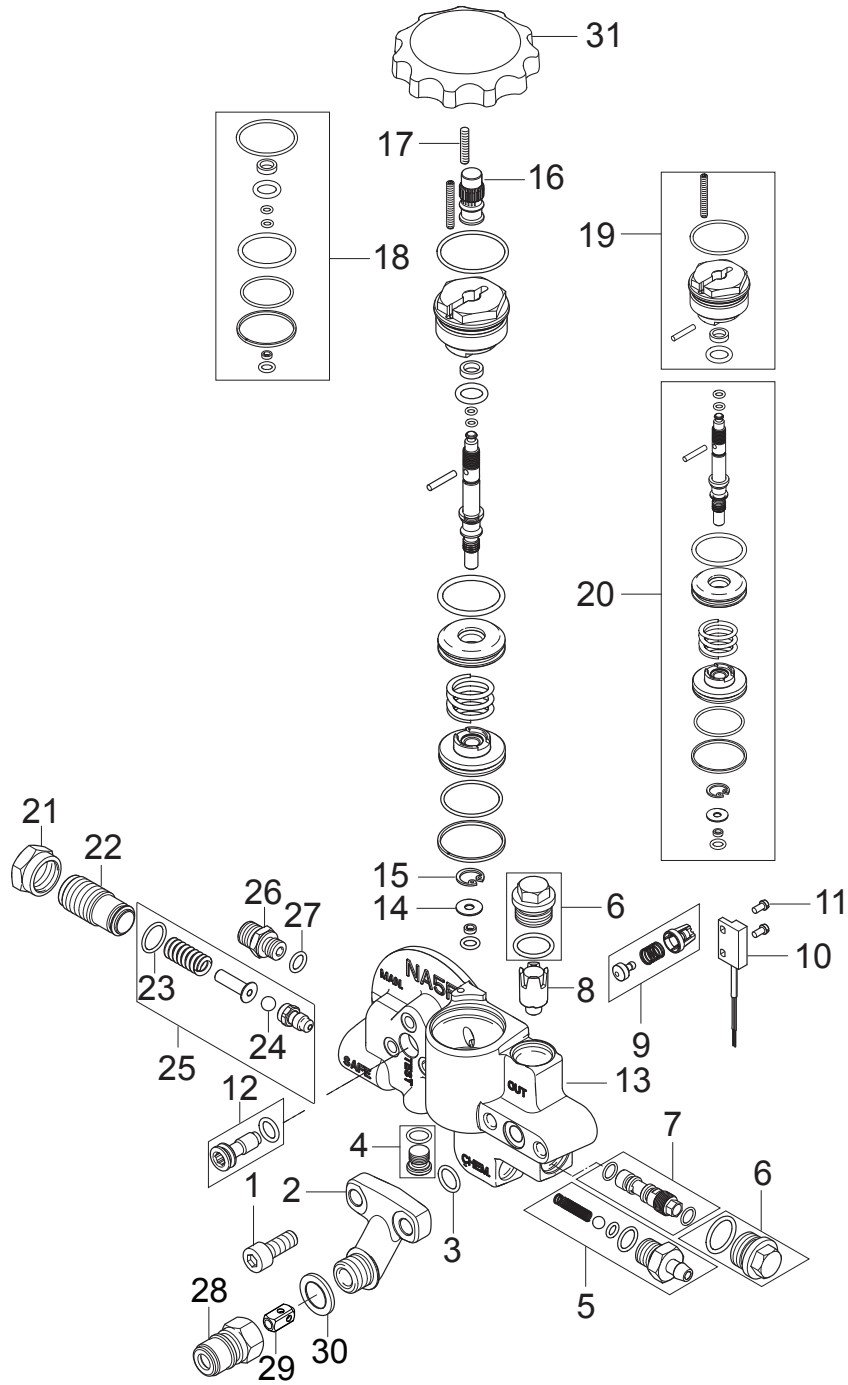

Part Notes:

- [1] - TSB-PPW-2015-002 NA5.2 Pump Information
 TSB-PPW-2012-007 Washer for cylinder block NA5
 DE TSB-PPW-2012-007 Unterlagscheibe Zylinderkopf

Pos.	Vare-nr	Antal	Beskrivelse	Notes
1	106408193	2	SCREW M8 X 20 8.8 DIN 912 FZB	
2	106408192	1	OUTLET FITTING FA AXIAL OUTLET	
3	106408191	1	O-RING 10.82X1.78 NBR 70	
4	101117924	1	Prop For Mpu 1/8	
5	1119406	1	Rep. sæt kontraventil	
6	107144154	2	OIL PLUG M18X1.5 WITH O-RING /SH90/	
7	107144112	1	Injektør - Na5	
8	101118055	1	MAGNET AND HOUSE FOR FLOW SWITCH-KIT NA6	
9	101118056	1	RETURN VALVE BY-PASS - KIT NA6	
10	106408216	1	REED SWITCH	
11	101118033	2	Screw M3X6 Brass Din 84 Iso 1207 Kit	
12	107144137	1	Unloader Plug Na5	
13	106408223	1	UNLOADER FA NA5	
14	106408196	1	WASHER D12.95 X D4.6 X 0.9 BRASS	
15	106408195	1	RETAINING RING SIZE 13 DIN472	
16	106408189	1	NUT M8 X 1 FOR UNLOADER VALVE FA	
17	106408188	1	DIN 913 M4X20 POINTED SCREW	
18	101118050	1	SEALING KIT FOR NA6	
19	101118051	1	PLUG FOR UNLOADER VALVE FA - KIT NA6	
20	101118117	1	CONTROL UNIT - KIT NA5	
21	6100928	1	Kontramøtrik	
22	6100940	1	Justerskrue	
23	3001070	1	O-ring Ø13,1 x 1,6 Nitril	
24	1802644	1	Kugle Ø7 Rf	
25	101118118	1	OPENING VALVE REP. KIT NA5 NA6 FA	
26	1821	1	Fitting	
27	3001740	1	O-Ring 7,66X1,78 Nitril	
28	1603101	1	Ergo højtrykskobling DN10 RF han	[1]
28	1600493	1	Ergo højtrykskobling DN10 3/8" han	
29	6101038	1	Stempel	
30	1801075	1	Tætningskive 3/8"	
31	107140823	1	REGULATOR KNOB NA5/NA6	