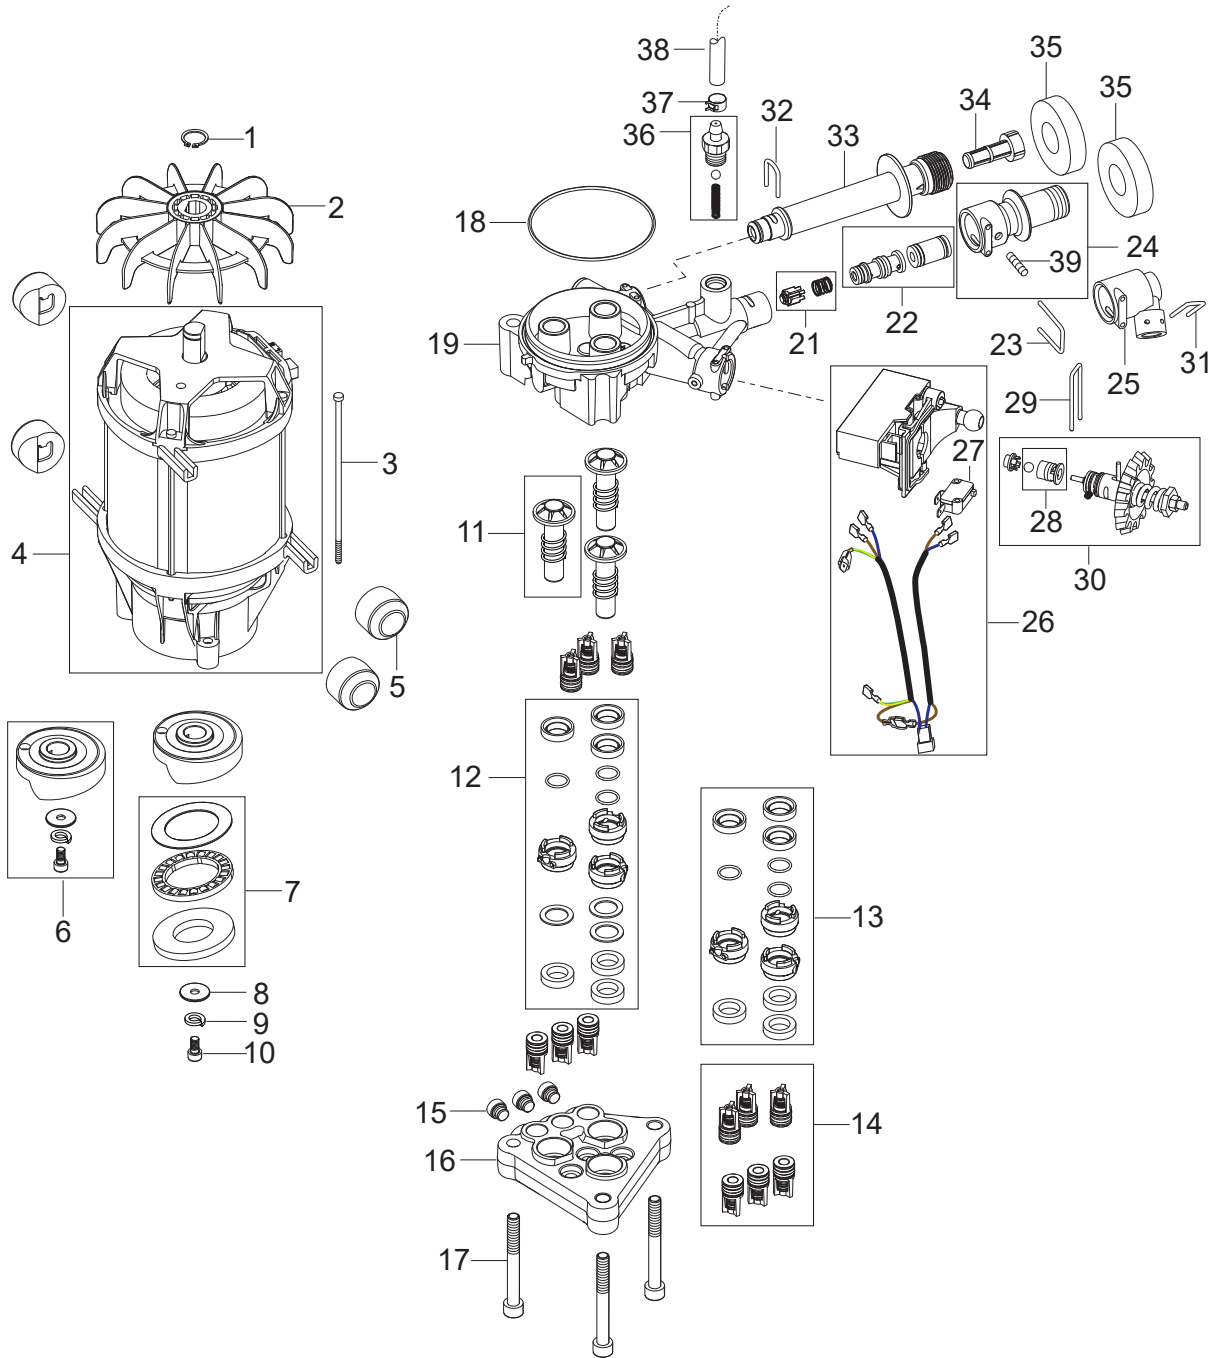

Pos.	Vare-nr	Antal	Beskrivelse	Notes
0	5218602	1	Pumpeolie HV68 (1 liter)	[1]
1	127500051	1	LOCK RING	
2	127500040	1	Ventilatorvinge	
3	7180924	4	STUD 145 MM	
4	128500169	1	MOTOR 3.3KW SP	[2]
4	128500171	1	MOTOR 1.4KW 60HZ SP	[3]
4	128500168	1	MOTOR 2.9KW SP	[4]
5	128332334	4	RACK FOR MOTOR	
6	128500176	1	WOBBLE DISC 6.9 DEGREE SP	[5]
6	128500173	1	WOBBLE DISC 9.5 DEGREE SP	[6]
6	128500175	1	WOBBLE DISC 8.4 DEGREE SP	[7]
6	128500172	1	WOBBLE DISC 10 DEGREE SP	[2]
7	1119705	1	Reparationskit leje	
8	127130066	1	Spændeskive Ø22XØ6.4X1.5	
9	127500050	1	SPRING WASHER	
10	3913	1	Skruer M6X12	
11	6526016	3	Rep, Sæt Stempel	[8]
11	6528577	3	Trykstempel Keramisk	[9]
12	128500178	1	Rep Sealing Sys Ceramic S P	
13	128500179	1	REP SEALING SYS STAINLESS SP	
14	6526026	1	Rep. sæt ventilsystem	
15	6528586	3	Prop Med O-Ring	
16	127440028	1	CYLINDERHEAD	[10]
16	6528616	1	Topstykke +0.3	[11]
17	1814597	3	Skruer M8X70	
18	3003654	1	O-ring 80 x 2 Nitril	
19	128500182	1	Cylinder Block Cpl Sp	
19	128500981	1		
21	128500183	1	Non Return Valve Sp	
22	128500184	1	Injektør	
23	127500021	1	Låsebøjle, stor	
24	128500186	1	Udgangsstuds	
25	128500187	1	Afgangst., Dynamic X-Tra	
26	128500188	1	Micro Switch Box System S P	
27	128500196	1	Microswitch Sp	
28	128500190	1	Easy Start Sp	
29	128500191	1	LOCK BRACKET SP	
30	128500329	1	VALVE PISTON COMPLETE JP SP	[12]
30	128500192	1	Valve Piston Complete Sp	
31	6525619	1	Låsebøjle Lille	
32	128500200	1	LOCK BRACKET SP	
33	128500194	1	Water Inlet Sp	
34	128500195	1	Tilgangsfilter	
35	126486792	2	Pakning, Tilgang & Afgang	
36	6528615	1	Slangestuds Kompl.	
37	1814679	1	Spændebånd	
38	4973	1	HOSE Ø6X3	
39	128500242	1	M5 SCREW DIN916 SP	

Part Notes:

- [1] - 0,08L - OIL TYPES_QUANTITY for HPW_APRIL 2017
- [2] - 2-29
- [3] - 2-16 60Hz JP, 2-20 US
- [4] - 2-22, 2-25
- [5] - 2-16 60Hz JP
- [6] - 2-25
- [7] - 2-16 50Hz JP, 2-20 US, 2-22 EU, 2-29 KR
- [8] - stainless 2-25, 2-22
- [9] - ceramic 2-29