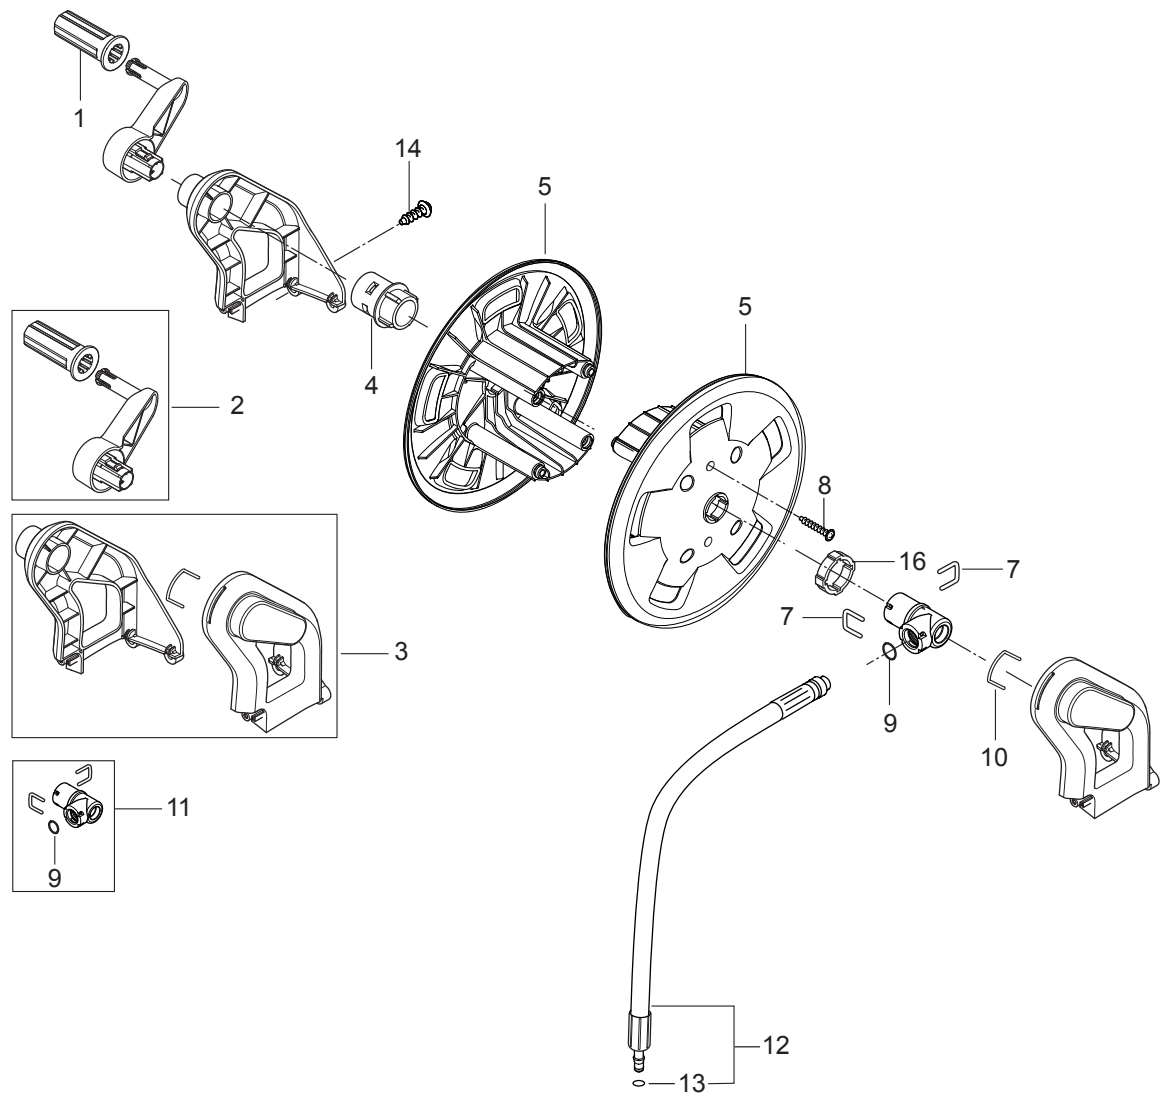

Part Notes:

[1] - TSB-CON-2014-001-Pro-Poseidon-On-Off-Switch-issues

Pos.	Vare-nr	Antal	Beskrivelse	Notes
1	128500129	1	CHASSIS BLACK COMPLETE SP	
2	128500128	2	SLIDER COMPLETE SP	
3	128500119	1	SIDEBUMPER LEFT SP	
4	128500107	1	Hjul Ø200mm	
5	11710	2	Låsering	
6	128500118	2	Navkapsel aluminium	
7	6522842	1	AXLE 15X333 P12476	
8	128500116	1	SIDEBUMPER RIGHT SP	
9	107141838	2	SCREW K50X18 WN1451 BLACK TORX20	
11	128500135	1	UMBRELLA SP	
12	128500130	2	NUT FOR HANDLE M4X35 SP	
13	128500205	1	Kørehåndtag Komplet	
14	128500132	2	Skruer M4X8 Dzn7985	
15	128500133	2	TELESCOPIC TUBES SP	
16	128500134	2	STOP FOR TELESCOPIHANDLE SP	
17	1814732	3	Skruer K50X18	
18	128500224	1	Holder til lance, dobbelt	
19	128500144	1	HOSE HOOK SP	
20	128500203	2	SCREW K50X45 WN1451 SP	
21	128500136	1	GUN HOLDER SP	
22	128331491	1		
22	128500160	1	ACCESSORYSTORAGE STD BLUE SP	
22	128500207	1	ACCESSORYSTORAGE XT BLUE SP	
23	6520844	1	Rensenål sort	
24	106408241	1	Slange 2M PVC 1/4" transparent	
25	107141664	1	CAP FOR DETERG. TANK WITH VALVE MOUNTED	[1]
26	128500141	1	Kemifilter	
27	128500142	1	Kemitank	

Part Notes:

[1] - PRUNED

Pos.	Vare-nr	Antal	Beskrivelse	Notes
1	128500750	1	HANDLE GRIB	
2	128500751	1	Håndtag med arm	
3	128500164	1	Hose Reel Support Sp	
4	128500869	1	AXLE FOR HOSE REEL	
5	6528570	2	Slangerulle	
7	6526487	2	Låsebøjle RF	
8	128500595	2	SCREW K50X35 WN1452 BLACK TORX	
9	3002144	1	O-ring 14,3X2,4 Nitril	
10	127440229	1	Låseclips	
11	127440011	1	Adapter system	
12	128500166	1	Connection Hose Sp	
13	3004108	1	O-ring 5,28X1,78 Nitril 90 Sh	
14	107141838	2	SCREW K50X18 WN1451 BLACK TORX20	
16	128500167	1	WASHER FOR HOSE REEL SP	