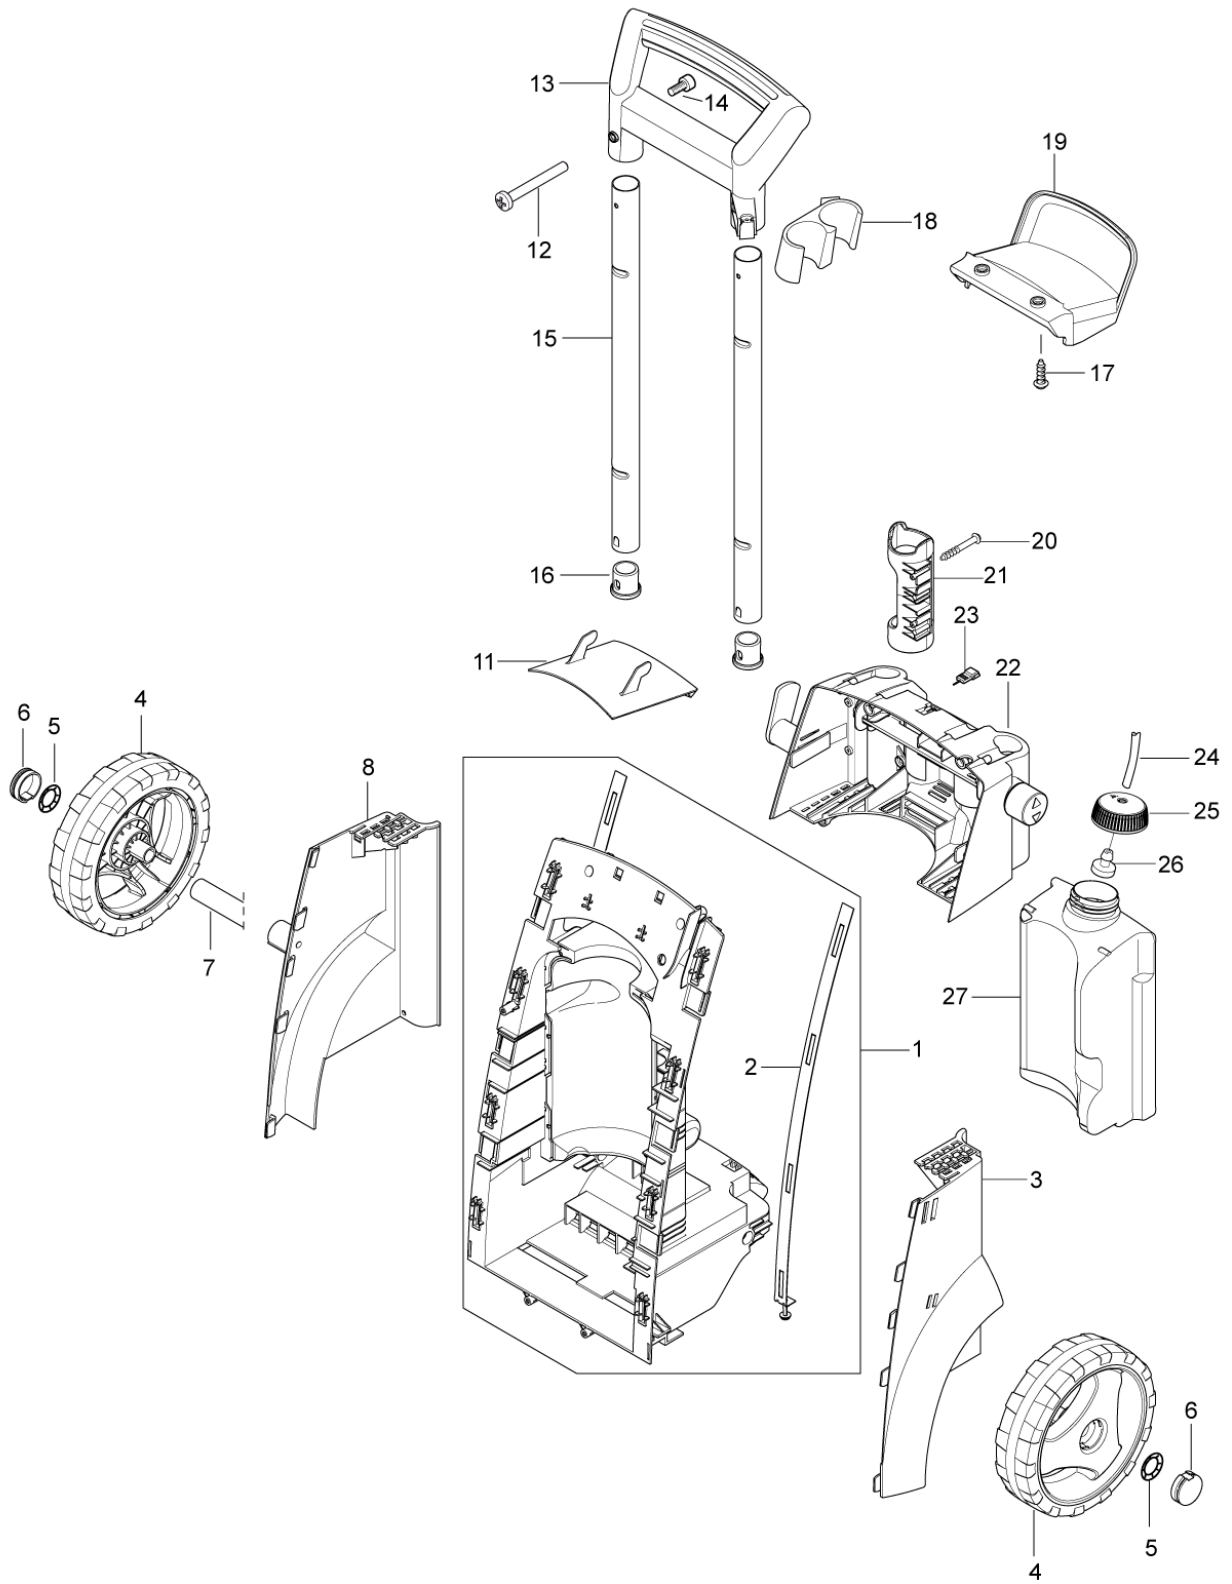

Pos.	Vare-nr	Antal	Beskrivelse	Notes
1	128500129	1	CHASSIS BLACK COMPLETE SP	
2	128500128	2	SLIDER COMPLETE SP	
3	128500119	1	SIDEBUMPER LEFT SP	
4	128500107	1	Hjul Ø200mm	
5	11710	2	Låsering	
6	128500118	2	Navkapsel aluminium	
7	6522842	1	AXLE 15X333 P12476	
8	128500116	1	SIDEBUMPER RIGHT SP	
9	107141838	2	SCREW K50X18 WN1451 BLACK TORX20	
11	128500135	1	UMBRELLA SP	
12	128500130	2	NUT FOR HANDLE M4X35 SP	
13	128500205	1	Kørehåndtag Komplet	
14	128500132	2	Skruer M4X8 Dzn7985	
15	128500133	2	TELESCOPIC TUBES SP	
16	128500134	2	STOP FOR TELESCOPIHANDLE SP	
17	1814732	3	Skruer K50X18	
18	128500224	1	Holder til lance, dobbelt	
19	128500144	1	HOSE HOOK SP	
20	128500203	2	SCREW K50X45 WN1451 SP	
21	128500136	1	GUN HOLDER SP	
22	128331491	1		
22	128500160	1	ACCESSORYSTORAGE STD BLUE SP	
22	128500207	1	ACCESSORYSTORAGE XT BLUE SP	
23	6520844	1	Rensenål sort	
24	106408241	1	Slange 2M PVC 1/4" transparent	
25	107141664	1	CAP FOR DETERG. TANK WITH VALVE MOUNTED	[1]
26	128500141	1	Kemifilter	
27	128500142	1	Kemitank	

Part Notes:

[1] - PRUNED