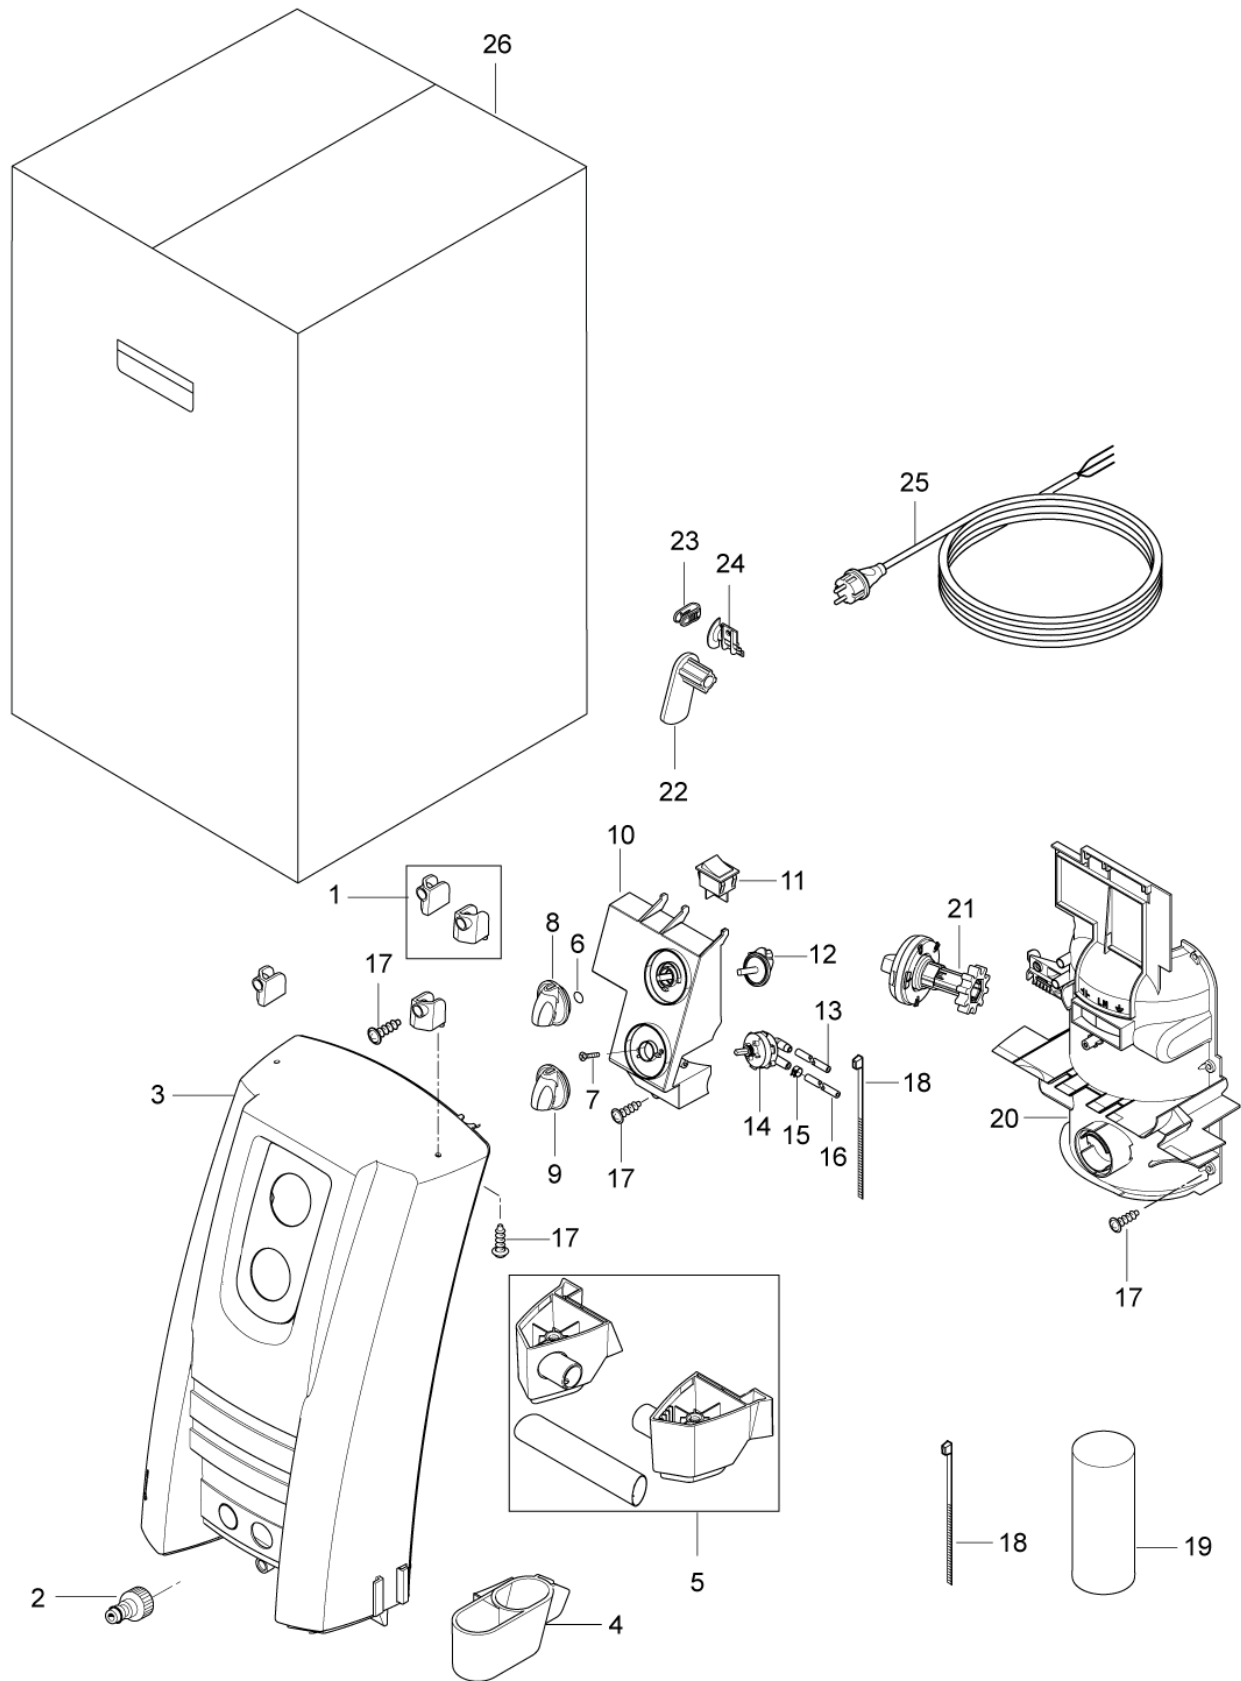

PARTS LIST

2017.05.07

TABLE OF CONTENTS

Overview front	1
Overview back	3
Hose reel	5
Motor pump	7
Default accessories	10

Pos.	Vare-nr	Antal	Beskrivelse	Notes
1	128500146	1	BRACKET F.HOSEREEL HOLDER SP	
2	1402809	1	Lynkoblingsstuds	
3	128500226	1	Front Cabinet Poseidon2 X T Sp	
3	128500225	1	FRONT CABINET POSEIDON2 SP	
4	128500228	1	LANCE HOLDER DOUBLE BOTTOM SP	
5	128500105	1	HIGH FOOT WITH GRIP SP	
6	9868	1	O-ring 10.0X2.5	
7	1814730	2	SCREW 35X10B W1423	
8	909100204	1	Drejeknap	
9	909100214	1	Drejeknap Gr.1 4Kt	
10	128500109	1	SWITCH BOX SP	
11	128500110	1	Switch Kcd4-16 Sp	[1]
12	128500108	1	SWITCH KNOB AXLE SP	[1]
13	106408241	1	Slange 2M PVC 1/4" transparent	
14	128500106	1	Doseringsventil	
15	1814679	1	Spændebånd	
16	4973	1	HOSE Ø6X3	
17	107141838	10	SCREW K50X18 WN1451 BLACK TORX20	
18	1814741	2	CABLE TIE	
19	128500154	1	Capacitor 100Uf Di.Sp	
19	128500148	1	Capacitor 50Uf 450V Di. S P	
20	128500111	1	MOTOR SHIELD FRONT SP	[1]
21	128500227	1	KNOB FLOW REGULATION BLACK	
22	128500155	1	Kabelholder drejbar	
23	128500122	1	CABLE CLIP 16A SP	
24	128500121	1	CABLE RELIEF P12374 SP	
25	128500156	1	CABLE W.PLUG L.5000 US SP	
25	128500157	1	CABLE W.PLUG L.5000 ZA SP	
25	128500123	1	CABLE W PLUG L.5000 EU SP	
25	128500159	1	CABLE W.PLUG L.5000 JP SP	
25	128500125	1	CABLE W PLUG L.5000 GB SP	
25	128500896	1	PVC CABLE W.PLUG EU SP	
25	128500899	1	PVC CABLE W.PLUG 5000 GB SP	
25	128500900	1	PVC CABLE W.PLUG AU/NZ SP	
26	128500223	1	BOX POSEIDON2 10PCS SP	