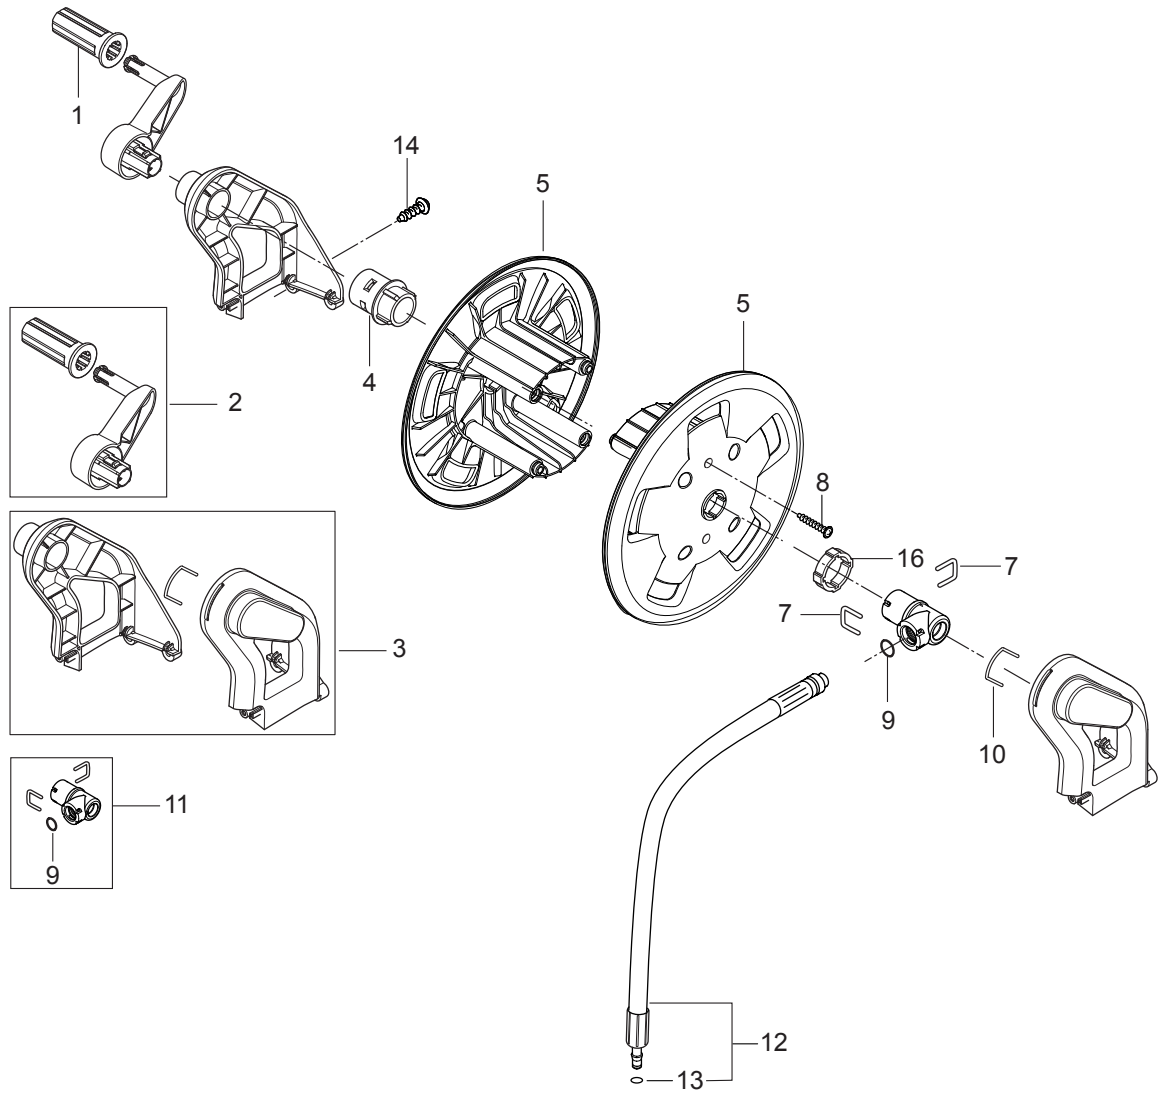

Part Notes:

[1] - TSB-CON-2014-001-Pro-Poseidon-On-Off-Switch-issues

Pos.	Vare-nr	Antal	Beskrivelse	Notes
1	128500129	1	CHASSIS BLACK COMPLETE SP	
2	128500128	2	SLIDER COMPLETE SP	
3	128500119	1	SIDEBUMPER LEFT SP	
4	128500107	1	Hjul Ø200mm	
5	11710	2	Låsering	
6	128500118	2	Navkapsel aluminium	
7	6522842	1	AXLE 15X333 P12476	
8	128500116	1	SIDEBUMPER RIGHT SP	
9	107141838	2	SCREW K50X18 WN1451 BLACK TORX20	
11	128500135	1	UMBRELLA SP	
12	128500130	2	NUT FOR HANDLE M4X35 SP	
13	128500205	1	Kørehåndtag Komplet	
14	128500132	2	Skruer M4X8 Dzn7985	
15	128500133	2	TELESCOPIC TUBES SP	
16	128500134	2	STOP FOR TELESCOPICHANDLE SP	
17	1814732	3	Skruer K50X18	
18	128500224	1	Holder til lance, dobbelt	
19	128500144	1	HOSE HOOK SP	
20	128500203	2	SCREW K50X45 WN1451 SP	
21	128500136	1	GUN HOLDER SP	
22	128331491	1		
22	128500160	1	ACCESSORYSTORAGE STD BLUE SP	
22	128500207	1	ACCESSORYSTORAGE XT BLUE SP	
23	6520844	1	Rensenål sort	
24	106408241	1	Slange 2M PVC 1/4" transparent	
25	107141664	1	CAP FOR DETERG. TANK WITH VALVE MOUNTED	[1]
26	128500141	1	Kemifilter	
27	128500142	1	Kemitank	

Part Notes:

[1] - PRUNED

Pos.	Vare-nr	Antal	Beskrivelse	Notes
1	128500750	1	HANDLE GRIB	
2	128500751	1	Håndtag med arm	
3	128500164	1	Hose Reel Support Sp	
4	128500869	1	AXLE FOR HOSE REEL	
5	6528570	2	Slangerulle	
7	6526487	2	Låsebøjle RF	
8	128500595	2	SCREW K50X35 WN1452 BLACK TORX	
9	3002144	1	O-ring 14,3X2,4 Nitril	
10	127440229	1	Låseclips	
11	127440011	1	Adapter system	
12	128500166	1	Connection Hose Sp	
13	3004108	1	O-ring 5,28X1,78 Nitril 90 Sh	
14	107141838	2	SCREW K50X18 WN1451 BLACK TORX20	
16	128500167	1	WASHER FOR HOSE REEL SP	