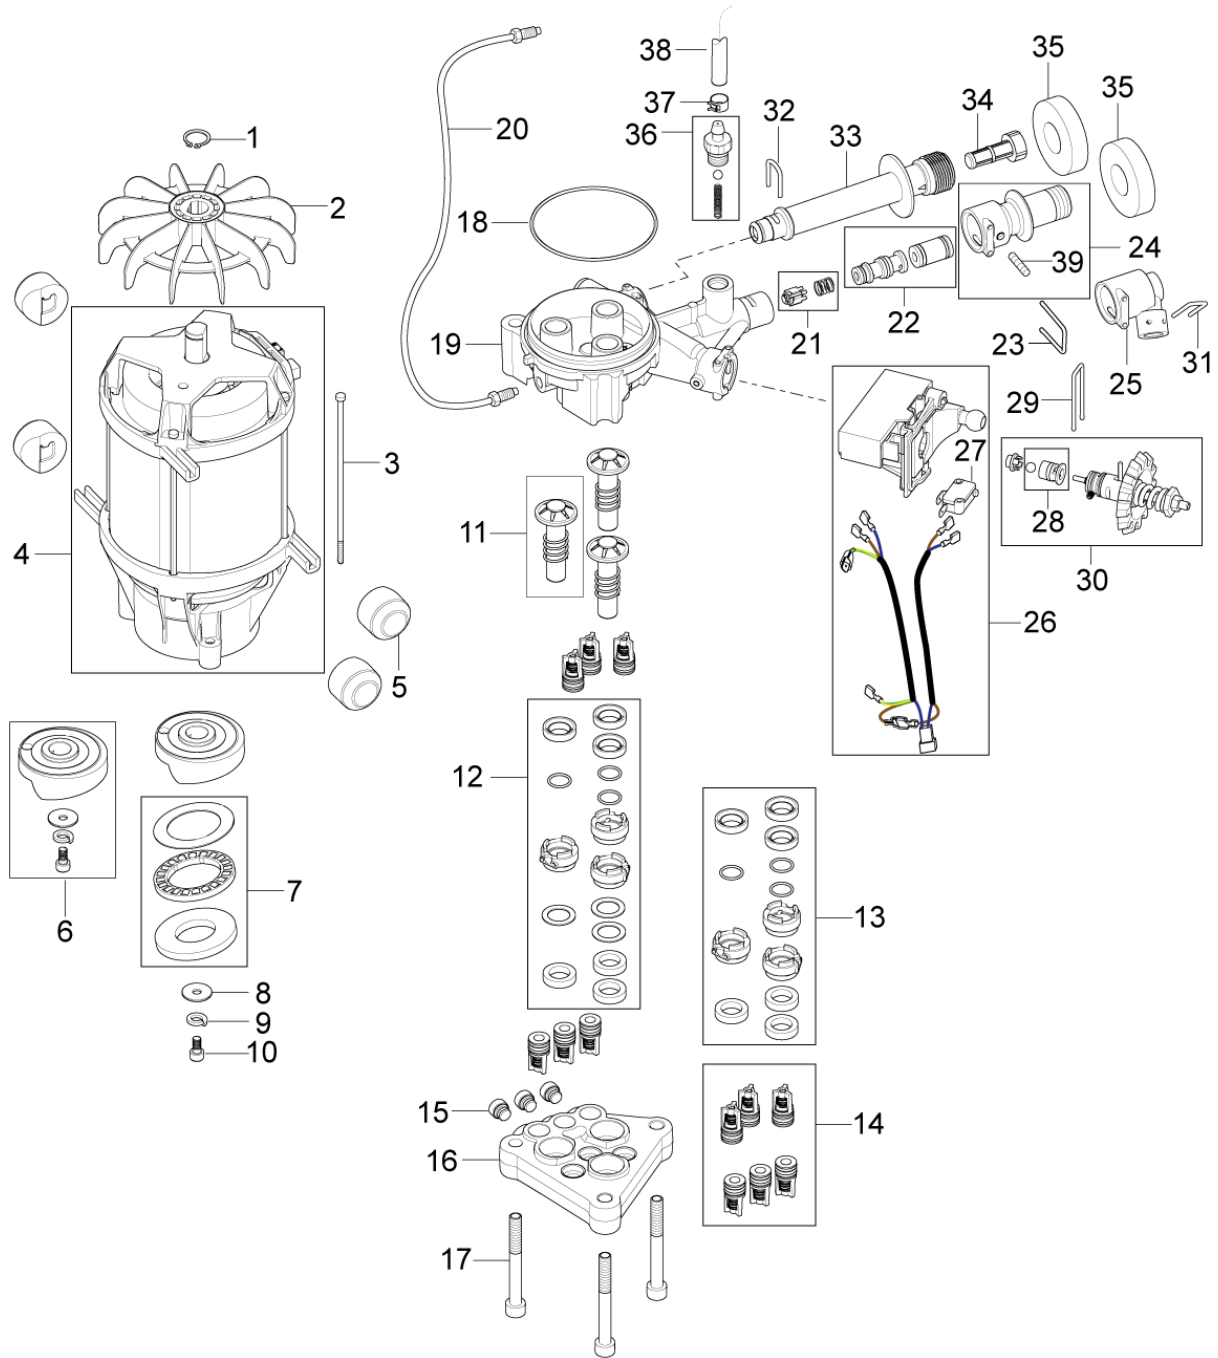

Pos.	Vare-nr	Antal	Beskrivelse	Notes
0	5218602	1	Pumpeolie HV68 (1 liter)	[1]
1	127500051	1	LOCK RING	
2	127500040	1	Ventilatorvinge	
3	7180924	4	STUD 145 MM	
4	128500169	1	MOTOR 3.3KW SP	[2]
4	128500171	1	MOTOR 1.4KW 60HZ SP	[3]
4	128500168	1	MOTOR 2.9KW SP	[4]
5	128332334	4	RACK FOR MOTOR	
6	128500176	1	WOBBLE DISC 6.9 DEGREE SP	[5]
6	128500173	1	WOBBLE DISC 9.5 DEGREE SP	[6]
6	128500175	1	WOBBLE DISC 8.4 DEGREE SP	[7]
6	128500172	1	WOBBLE DISC 10 DEGREE SP	[2]
7	1119705	1	Reparationskit leje	
8	127130066	1	Spændeskive Ø22XØ6.4X1.5	
9	127500050	1	SPRING WASHER	
10	3913	1	Skruer M6X12	
11	6526016	3	Rep, Sæt Stempel	[8]
11	6528577	3	Trykstempel Keramisk	[9]
12	128500178	1	Rep Sealing Sys Ceramic S P	
13	128500179	1	REP SEALING SYS STAINLESS SP	
14	6526026	1	Rep. sæt ventilsystem	
15	6528586	3	Prop Med O-Ring	
16	127440028	1	CYLINDERHEAD	[10]
16	6528616	1	Topstykke +0.3	[11]
17	1814597	3	Skruer M8X70	
18	3003654	1	O-ring 80 x 2 Nitril	
19	128500182	1	Cylinder Block Cpl Sp	
20	128500181	1	PRESSURE METER TUBE CPL SP	
21	128500183	1	Non Return Valve Sp	
22	128500184	1	Injektør	
23	127500021	1	Låsebøjle, stor	
24	128500186	1	Udgangsstuds	
25	128500187	1	Afgangst., Dynamic X-Tra	
26	128500188	1	Micro Switch Box System S P	
27	128500196	1	Microswitch Sp	
28	128500190	1	Easy Start Sp	
29	128500191	1	LOCK BRACKET SP	
30	128500329	1	VALVE PISTON COMPLETE JP SP	[12]
30	128500192	1	Valve Piston Complete Sp	
31	6525619	1	Låsebøjle Lille	
32	128500200	1	LOCK BRACKET SP	
33	128500194	1	Water Inlet Sp	
34	128500195	1	Tilgangsfilter	
35	126486792	2	Pakning, Tilgang & Afgang	
36	6528615	1	Slangestuds Kompl.	
37	1814679	1	Spændebånd	
38	4973	1	HOSE Ø6X3	
39	128500242	1	M5 SCREW DIN916 SP	

Part Notes:

- [1] - 0,08L - OIL TYPES_QUANTITY for HPW_APRIL 2017
- [2] - 2-29
- [3] - 2-16 60Hz JP, 2-20 US
- [4] - 2-22, 2-25
- [5] - 2-16 60Hz JP
- [6] - 2-25
- [7] - 2-16 50Hz JP, 2-20 US, 2-22 EU, 2-29 KR
- [8] - stainless 2-25, 2-22
- [9] - ceramic 2-29