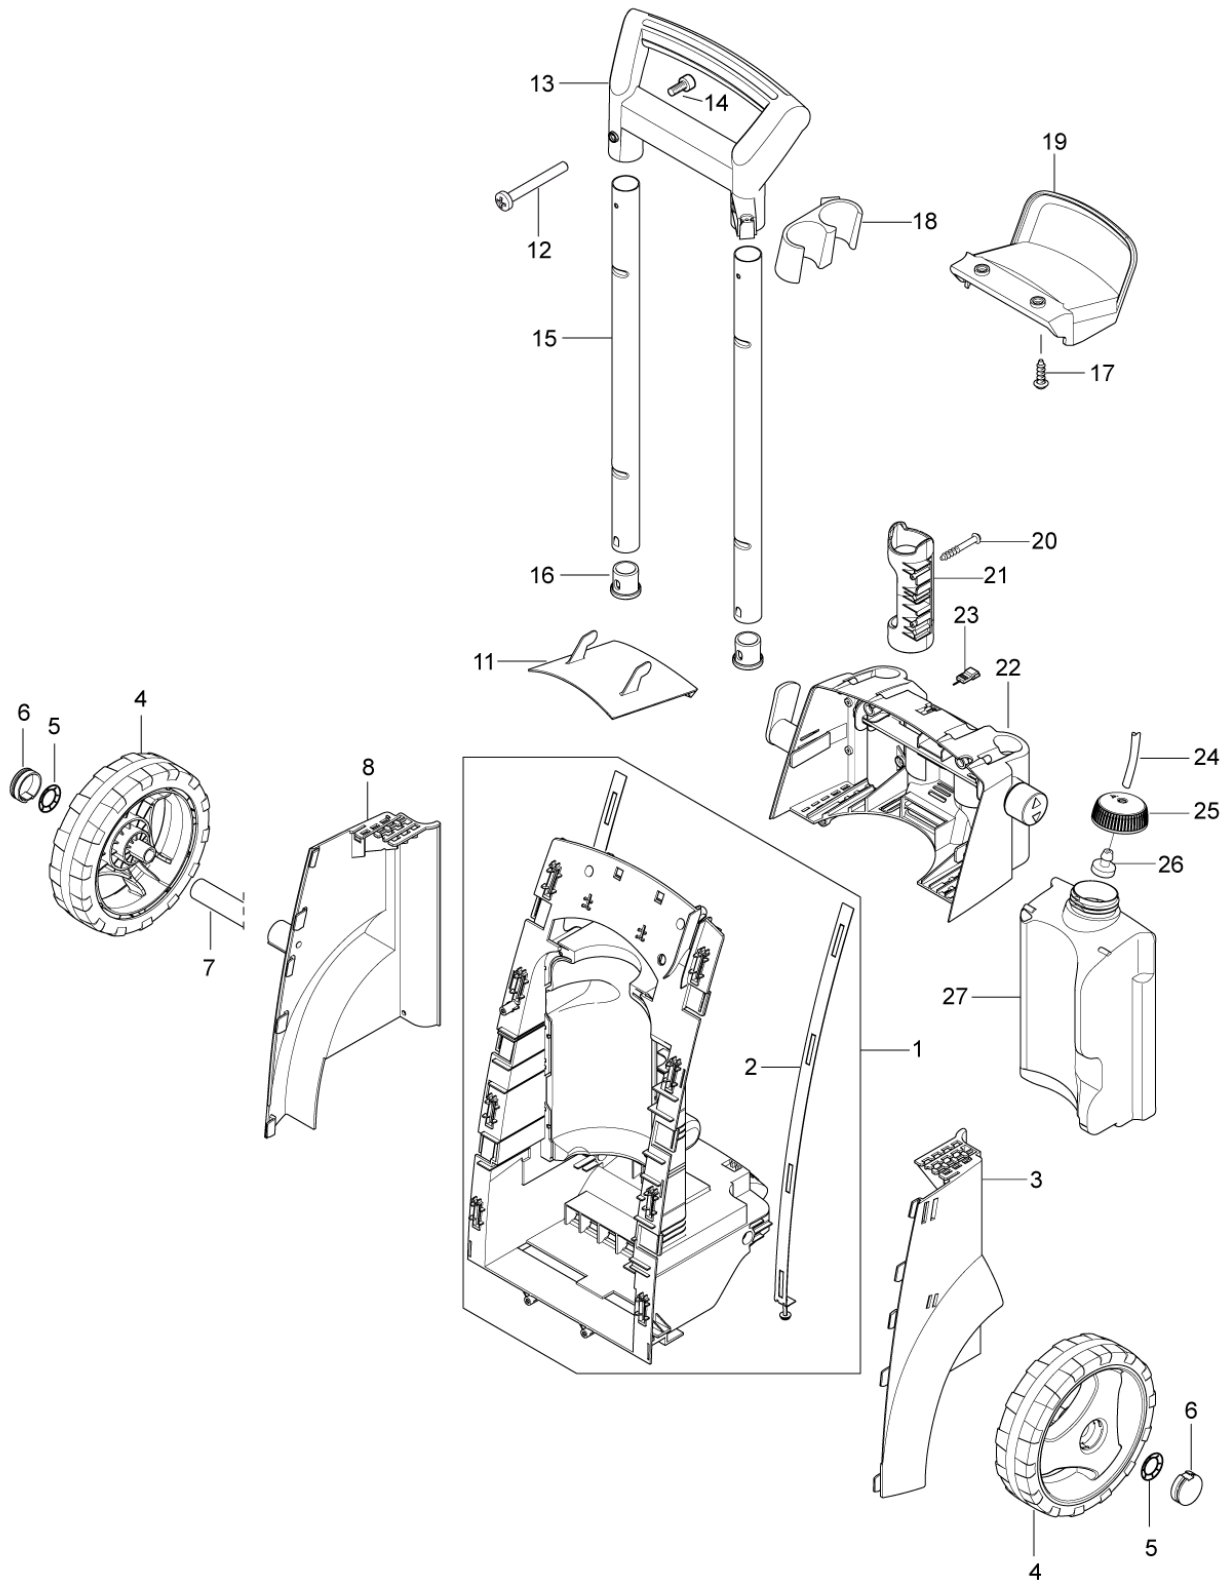

Pos.	Vare-nr	Antal	Beskrivelse	Notes
1	128500129	1	CHASSIS BLACK COMPLETE SP	
2	128500128	2	SLIDER COMPLETE SP	
3	128500119	1	SIDEBUMPER LEFT SP	
4	128500107	1	Hjul Ø200mm	
5	11710	2	Låsering	
6	128500118	2	Navkapsel aluminium	
7	6522842	1	AXLE 15X333 P12476	
8	128500116	1	SIDEBUMPER RIGHT SP	
9	107141838	2	SCREW K50X18 WN1451 BLACK TORX20	
11	128500135	1	UMBRELLA SP	
12	128500130	2	NUT FOR HANDLE M4X35 SP	
13	128500205	1	Kørehåndtag Komplet	
14	128500132	2	Skruer M4X8 Dzn7985	
15	128500133	2	TELESCOPIC TUBES SP	
16	128500134	2	STOP FOR TELESCOPICHANDLE SP	
17	1814732	3	Skruer K50X18	
18	128500224	1	Holder til lance, dobbelt	
19	128500144	1	HOSE HOOK SP	
20	128500203	2	SCREW K50X45 WN1451 SP	
21	128500136	1	GUN HOLDER SP	
22	128331491	1		
22	128500160	1	ACCESSORYSTORAGE STD BLUE SP	
22	128500207	1	ACCESSORYSTORAGE XT BLUE SP	
23	6520844	1	Rensenål sort	
24	106408241	1	Slange 2M PVC 1/4" transparent	
25	107141664	1	CAP FOR DETERG. TANK WITH VALVE MOUNTED	[1]
26	128500141	1	Kemifilter	
27	128500142	1	Kemitank	

Part Notes:

[1] - PRUNED