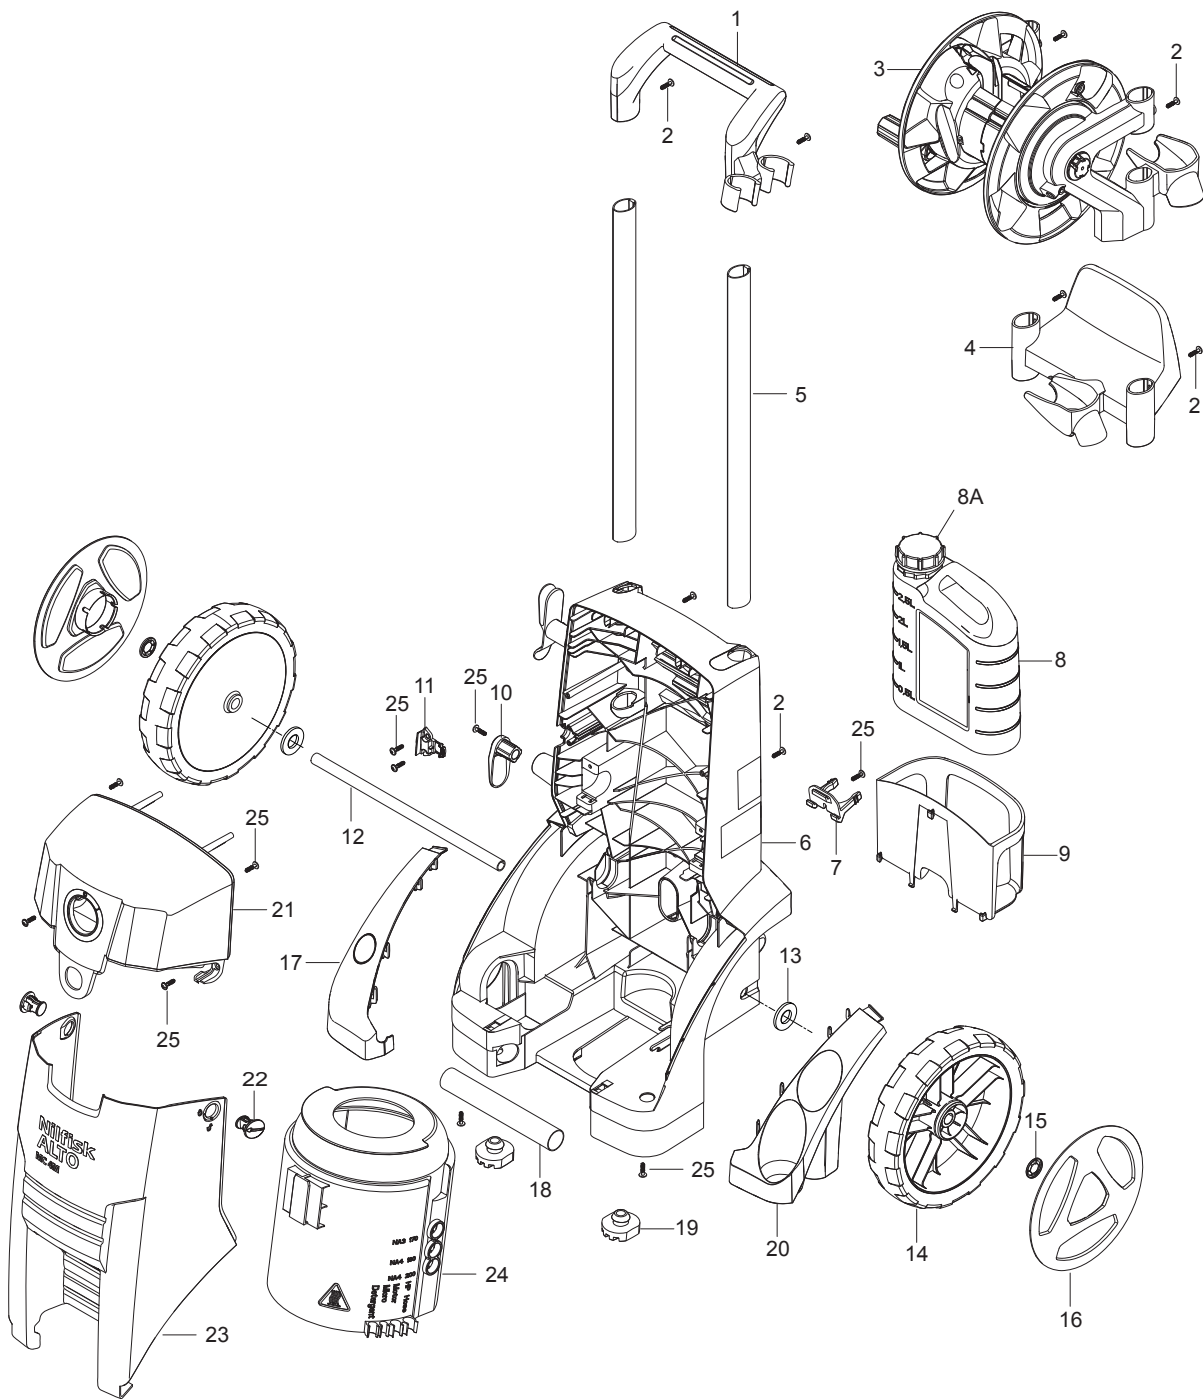

PARTS LIST

2017.05.26

TABLE OF CONTENTS

Overview	1
Electric box	3
Motor MC4	5
Pump without easy start and without injector	7
Recommended spare part	9
Accessories	11

Pos.	Vare-nr	Antal	Beskrivelse	Notes
0	107142623	1	10 PCS CARD BOX NILFISK MC 3C - MC 4M	
1	107142500	1	HANDLE MC 3-4	
2	909100425	4	Skruer	
3	107145803	1	Slangerulle	
4	107142501	1	HOSE HOOK MC 3-4	
5	107142502	2	ALU PROFILE 25X35 MC 3-4	
6	107142503	1	CHASSIS MC 3-4	
7	107142504	1	Holder til skumsprayer	
8	107141635	1	Flaske til rengøringsmiddel 2,5 liter	
8A	107141664	1	CAP FOR DETERG. TANK WITH VALVE MOUNTED	[1]
9	107142505	1	Holder til 2,5 liter dunk	
10	107142507	1	CABLE HOOK MC 3-4	
11	107142509	1	CABLE CLAMP MC 3-4	
12	301002304	1	Axle 15X1,5	
13	909100426	2	Washer 16 Din34815 Pa	
14	107142510	2	WHEEL 250x55	
15	11710	2	Låsering	
16	107142511	2	WHEEL CAP F. WHEEL 250X55 NILFISK	
17	107142515	1	Hjulskærm højre MC 3-4	
18	107142517	1	HANDLE - ALU BAR	
19	301002301	2	FOOT POSEIDON 3	
20	107142518	1	WHEEL CABINET LEFT MC 3-4	
21	107142520	1	CABINET E-BOX MC 3-4	
22	301000584	2	Lås For Topkabinet	
23	107142523	1	CABINET MC 4M	
24	107142525	1	FAN CAP	
25	107141838	10	SCREW K50X18 WN1451 BLACK TORX20	