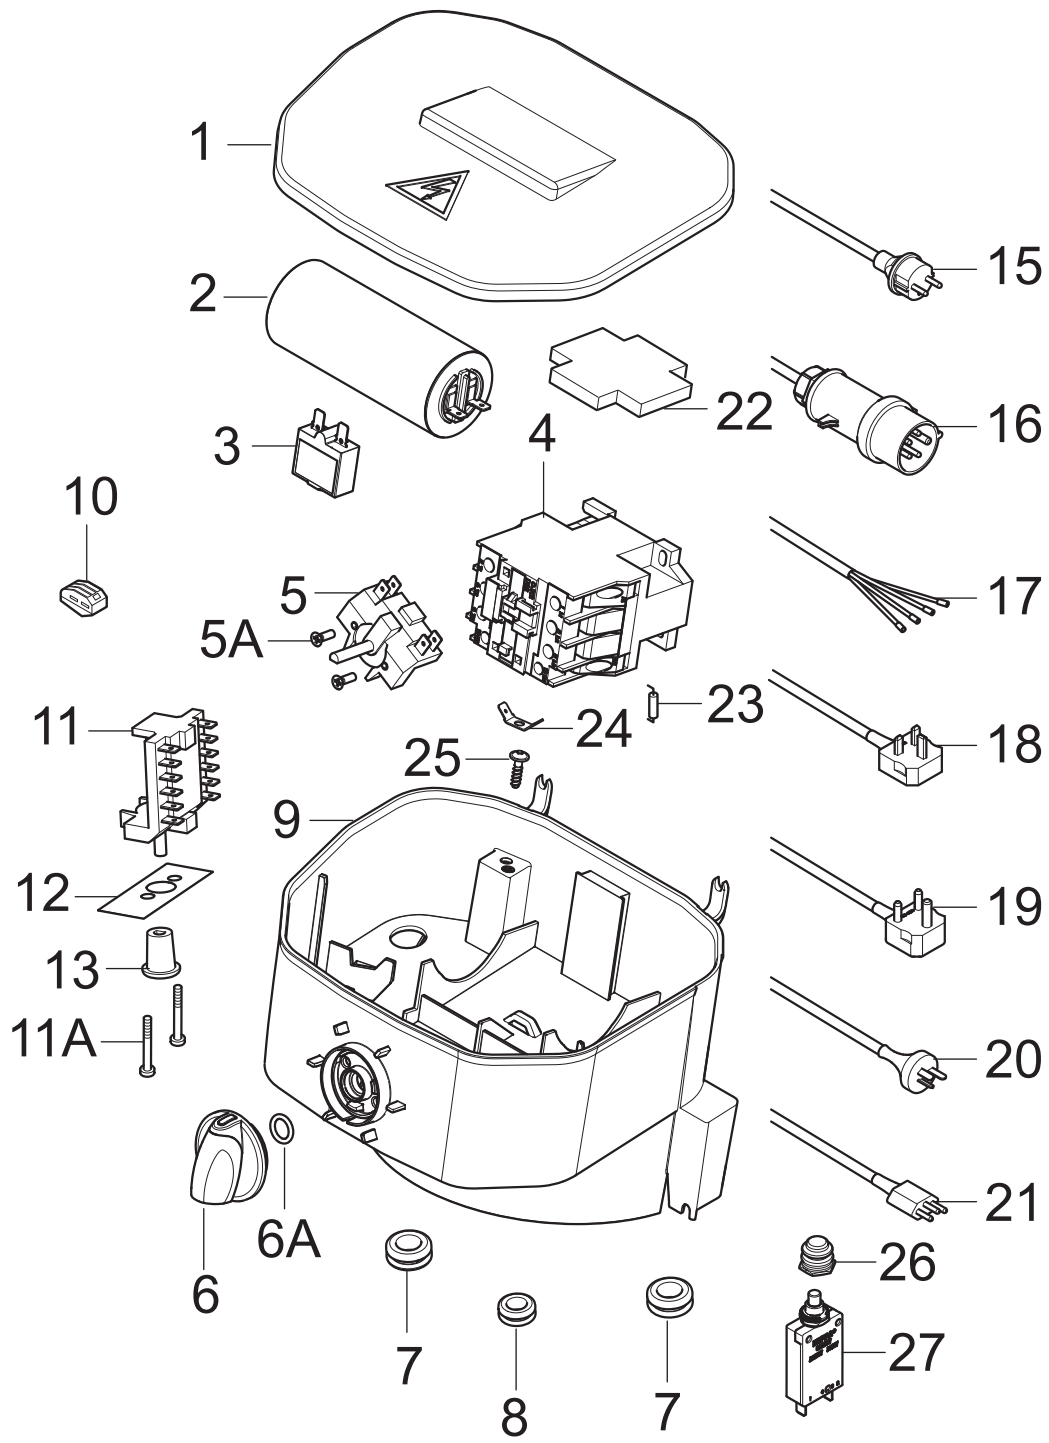

Pos.	Vare-nr	Antal	Beskrivelse	Notes
1	107142547	1	E-BOX LID MC 3-4	
2	301002320	1	Kondensator	
3	301002322	1	Sikring 16A	
3	107142548	1	FUSE 16 AMPS TYPE 2-5700-IG2-P10-DD-16A	[1]
4	103822300	1	Contact.Cjx2 D-12-V7 400V	
5	301001058	1	Start/stop kontakt	
5A	18274	2	Skruer M4X12	
6	909100204	1	Drejeknap	
6A	9868	1	O-ring 10.0X2.5	
7	301002284	2	GROMMET	
8	3803772	1	CABLE GROMMET TET 7-10C	
9	107142550	1	E-BOX BOTTOM MC 3-4	
10	301001229	1	Rækkelemme 3X4 Qmm	
11	64579	1	Kontakt stjerne/trekant	
11A	3389	2	CYLINDER SCREW M4X20 ISO 1207 ZN	
12	107142551	1	LABEL 230-400V CHANGE-OVER 74X28	
13	64580	1	ROTARY KNOB	[2]
15	107142552	1	POWER CORD - H07RN-F 3G1.5X6M. CEE 7 1 P	[3]
16	107142553	1	POWER CORD - H07RN-F 4G1.5X6M. CEE 5 3 P	[4]
17	107142554	1	POWER CORD - H07RN-F 4G1.5X6M. Y/D 3PH	[5]
18	107142555	1	POWER CORD H07RN-F 3G1.5X6M BS1363 1PH	[6]
19	107142556	1	POWER CORD H07RN-F 3G1.5X6M SABS 164 1	[7]
20	107142557	1	POWER CORD H07RN-F 3G1.5X6M AS 3112 1P	[8]
21	107142558	1	POWER CORD H07RN-F 3G1.5X6M NBR 14136	[9]
22	64773	1	Hjælpekontakt	
23	301000074	1	Modstand 470 Ohm 3W	
24	107142559	1	FASTON TAB TERMINAL DOUBLE STUD 45°	
25	107141838	1	SCREW K50X18 WN1451 BLACK TORX20	
26	107142564	1	FUSE CAP ETA TYPE X 200 801 08 (UNITOR)	[10]
27	107142548	1	FUSE 16 AMPS TYPE 2-5700-IG2-P10-DD-16A	[10]

Part Notes:

1. [1] - UNITOR HPC 3C - 150/660
2. [2] - TSB-PPW-2016-007 Rotary knob for Voltage selector switch 230V-400V must be sealed with lacquer
   DE TSB-PPW-2016-007 Drehknopf des Spannungsauswahlschalters 230V-400V muss mit Lack versiegelt werden
3. [3] - MC 4M-140/620 EU, MC 3C-140/660 EU
4. [4] - MC 3C-160/770 , MC 4M-180/740, MC 4M-160/720
5. [5] - MC 3C-170/820, MC 4M-180/740, MC 4M-160/720
6. [6] - MC 4M-100/770, MC 4M-140/620, MC 3C-150/570, MC 3C-140/570
7. [7] - MC 4M-160/620 (ZA)
8. [8] - MC 4M-160/620 (AU)
9. [9] - 220/1/60 (BR)
10. [10] - UNITOR