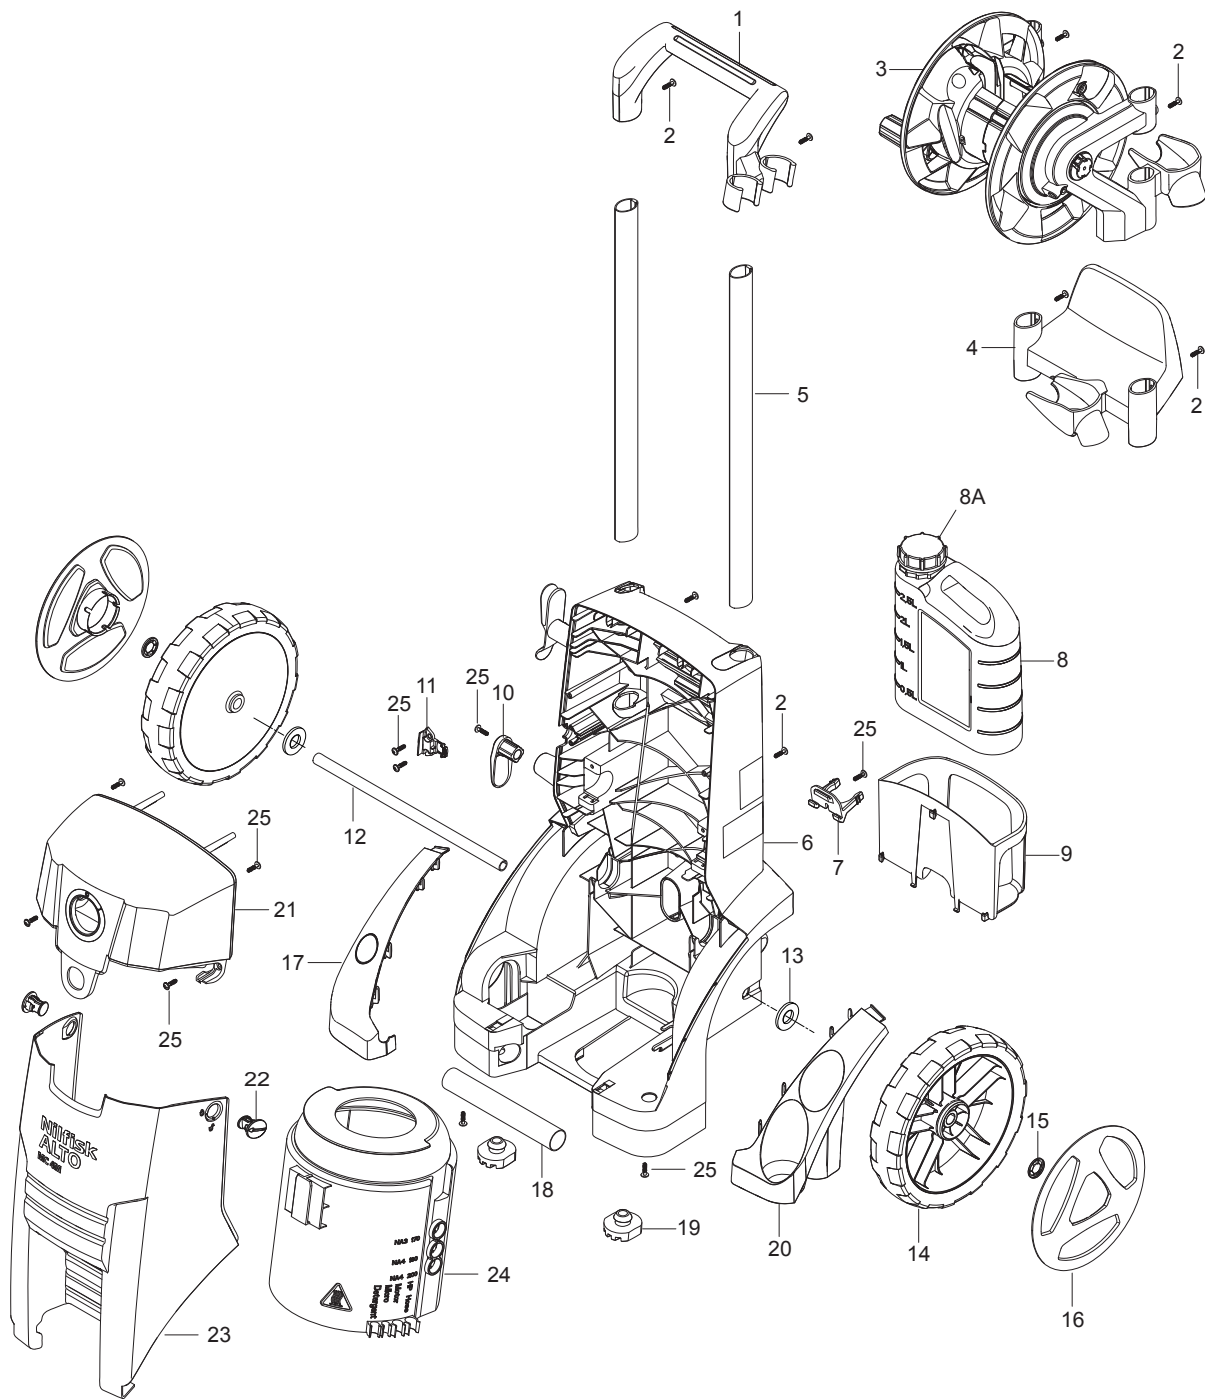

PARTS LIST

2017.05.26

TABLE OF CONTENTS

Overview	1
Electric box	3
Hose reel	5
Motor MC4	7
Pump with easy start and without injector	9
Recommended spare part	11
Accessories	13

Pos.	Vare-nr	Antal	Beskrivelse	Notes
0	107142623	1	10 PCS CARD BOX NILFISK MC 3C - MC 4M	
1	107142500	1	HANDLE MC 3-4	
2	909100425	4	Skruer	
3	107145803	1	Slangerulle	
4	107142501	1	HOSE HOOK MC 3-4	
5	107142502	2	ALU PROFILE 25X35 MC 3-4	
6	107142503	1	CHASSIS MC 3-4	
7	107142504	1	Holder til skumsprayer	
8	107141635	1	Flaske til rengøringsmiddel 2,5 liter	
8A	107141664	1	CAP FOR DETERG. TANK WITH VALVE MOUNTED	[1]
9	107142505	1	Holder til 2,5 liter dunk	
10	107142507	1	CABLE HOOK MC 3-4	
11	107142509	1	CABLE CLAMP MC 3-4	
12	301002304	1	Axle 15X1,5	
13	909100426	2	Washer 16 Din34815 Pa	
14	107142510	2	WHEEL 250x55	
15	11710	2	Låsering	
16	107142511	2	WHEEL CAP F. WHEEL 250X55 NILFISK	
17	107142515	1	Hjulskærm højre MC 3-4	
18	107142517	1	HANDLE - ALU BAR	
19	301002301	2	FOOT POSEIDON 3	
20	107142518	1	WHEEL CABINET LEFT MC 3-4	
21	107142520	1	CABINET E-BOX MC 3-4	
22	301000584	2	Lås For Topkabinet	
23	107142523	1	CABINET MC 4M	
24	107142525	1	FAN CAP	
25	107141838	10	SCREW K50X18 WN1451 BLACK TORX20	