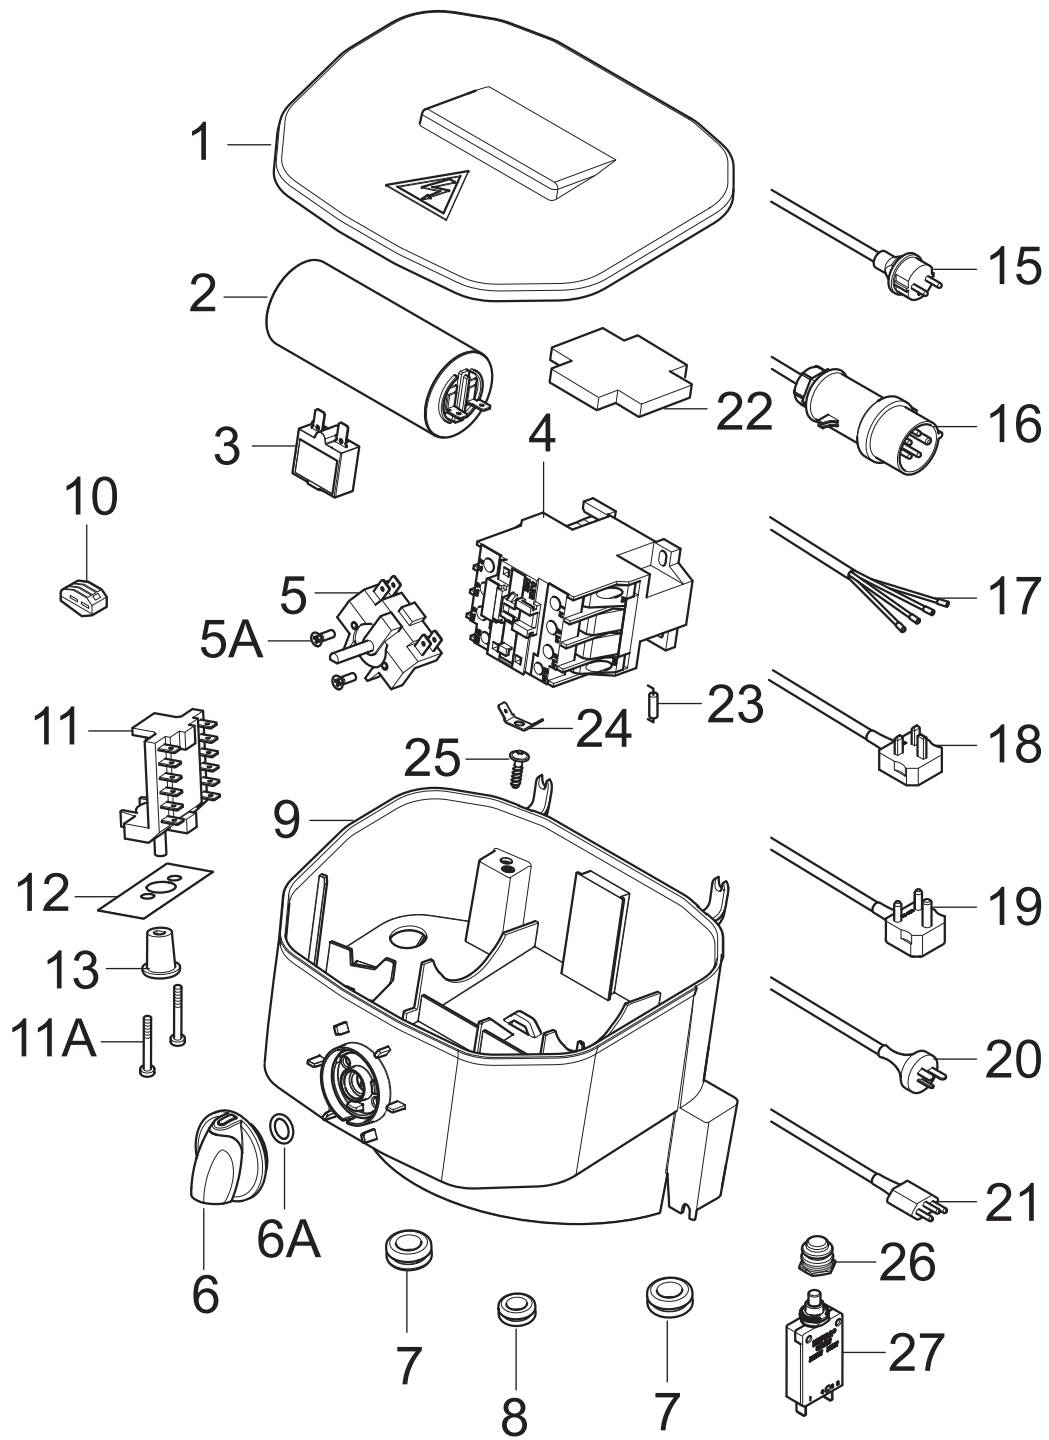

Pos.	Vare-nr	Antal	Beskrivelse	Notes
1	107142547	1	E-BOX LID MC 3-4	
2	301002320	1	Kondensator	
3	301002322	1	Sikring 16A	
3	107142548	1	FUSE 16 AMPS TYPE 2-5700-IG2-P10-DD-16A	[1]
4	103822300	1	Contact.Cjx2 D-12-V7 400V	
5	301001058	1	Start/stop kontakt	
5A	18274	2	Skruer M4X12	
6	909100204	1	Drejeknap	
6A	9868	1	O-ring 10.0X2.5	
7	301002284	2	GROMMET	
8	3803772	1	CABLE GROMMET TET 7-10C	
9	107142550	1	E-BOX BOTTOM MC 3-4	
10	301001229	1	Rækkelemme 3X4 Qmm	
11	64579	1	Kontakt stjerne/trekant	
11A	3389	2	CYLINDER SCREW M4X20 ISO 1207 ZN	
12	107142551	1	LABEL 230-400V CHANGE-OVER 74X28	
13	64580	1	ROTARY KNOB	[2]
15	107142552	1	POWER CORD - H07RN-F 3G1.5X6M. CEE 7 1 P	[3]
16	107142553	1	POWER CORD - H07RN-F 4G1.5X6M. CEE 5 3 P	[4]
17	107142554	1	POWER CORD - H07RN-F 4G1.5X6M. Y/D 3PH	[5]
18	107142555	1	POWER CORD H07RN-F 3G1.5X6M BS1363 1PH	[6]
19	107142556	1	POWER CORD H07RN-F 3G1.5X6M SABS 164 1	[7]
20	107142557	1	POWER CORD H07RN-F 3G1.5X6M AS 3112 1P	[8]
21	107142558	1	POWER CORD H07RN-F 3G1.5X6M NBR 14136	[9]
22	64773	1	Hjælpekontakt	
23	301000074	1	Modstand 470 Ohm 3W	
24	107142559	1	FASTON TAB TERMINAL DOUBLE STUD 45°	
25	107141838	1	SCREW K50X18 WN1451 BLACK TORX20	
26	107142564	1	FUSE CAP ETA TYPE X 200 801 08 (UNITOR)	[10]
27	107142548	1	FUSE 16 AMPS TYPE 2-5700-IG2-P10-DD-16A	[10]

Part Notes:

1. [1] - UNITOR HPC 3C - 150/660
2. [2] - TSB-PPW-2016-007 Rotary knob for Voltage selector switch 230V-400V must be sealed with lacquer
   DE TSB-PPW-2016-007 Drehknopf des Spannungsauswahlschalters 230V-400V muss mit Lack versiegelt werden
3. [3] - MC 4M-140/620 EU, MC 3C-140/660 EU
4. [4] - MC 3C-160/770 , MC 4M-180/740, MC 4M-160/720
5. [5] - MC 3C-170/820, MC 4M-180/740, MC 4M-160/720
6. [6] - MC 4M-100/770, MC 4M-140/620, MC 3C-150/570, MC 3C-140/570
7. [7] - MC 4M-160/620 (ZA)
8. [8] - MC 4M-160/620 (AU)
9. [9] - 220/1/60 (BR)
10. [10] - UNITOR