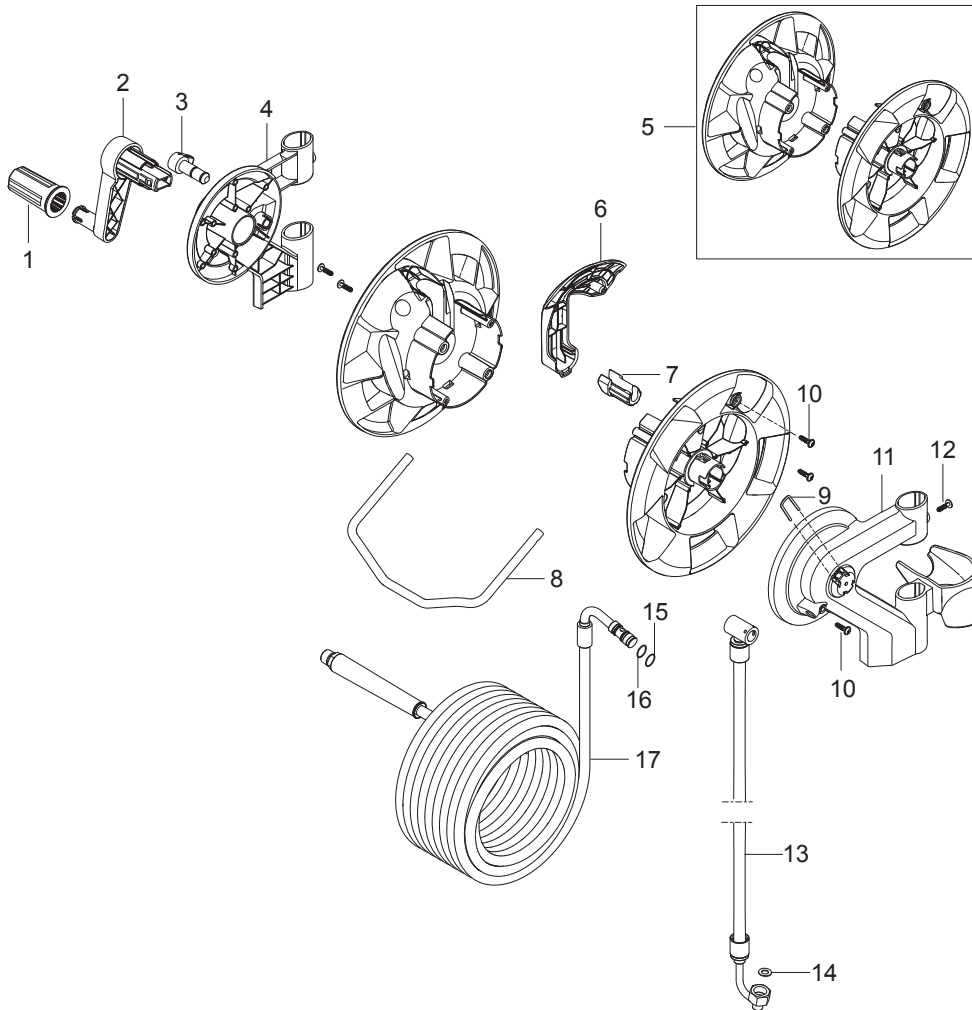

Pos.	Vare-nr	Antal	Beskrivelse	Notes
0	107145803	1	Slangerulle	
1	107142530	1	ROTATING HANDLE F. HOSE REEL	
2	107142532	1	HANDLE FOR HOSE REEL MC 3-4	
3	107142533	1	STOPPER PIN CPL. F. HOSE REEL MC 3-4	
4	107142535	1	ADAPTOR FOR HOSE REEL RIGHT MC 3-4	
5	107142536	1	HOSE REEL MC 3-4	
6	107142537	1	HOSE COVER MC 3-4	
7	107142538	1	FITTING GUIDE F. HOSE REEL MC 3-4	
8	107142539	1	HOSE GUIDE MC 3-4	
9	128500592	1	LOCK KIT	
10	107141838	5	SCREW K50X18 WN1451 BLACK TORX20	
11	107142540	1	ADAPTOR FOR HOSE REEL LEFT MC 3-4	
12	909100425	2	Skruer	
13	107142541	1	CONNECTION HOSE DN8 F. HOSE REEL MC 3-4	
14	65466	1	Packing Ring 8X15X1	
15	3004321	2	O-ring	
16	G200117	1	Backup Ring For Skruer Ing	
17	107142542	1	Højtryksslange 15 m enkelt-wire DN6