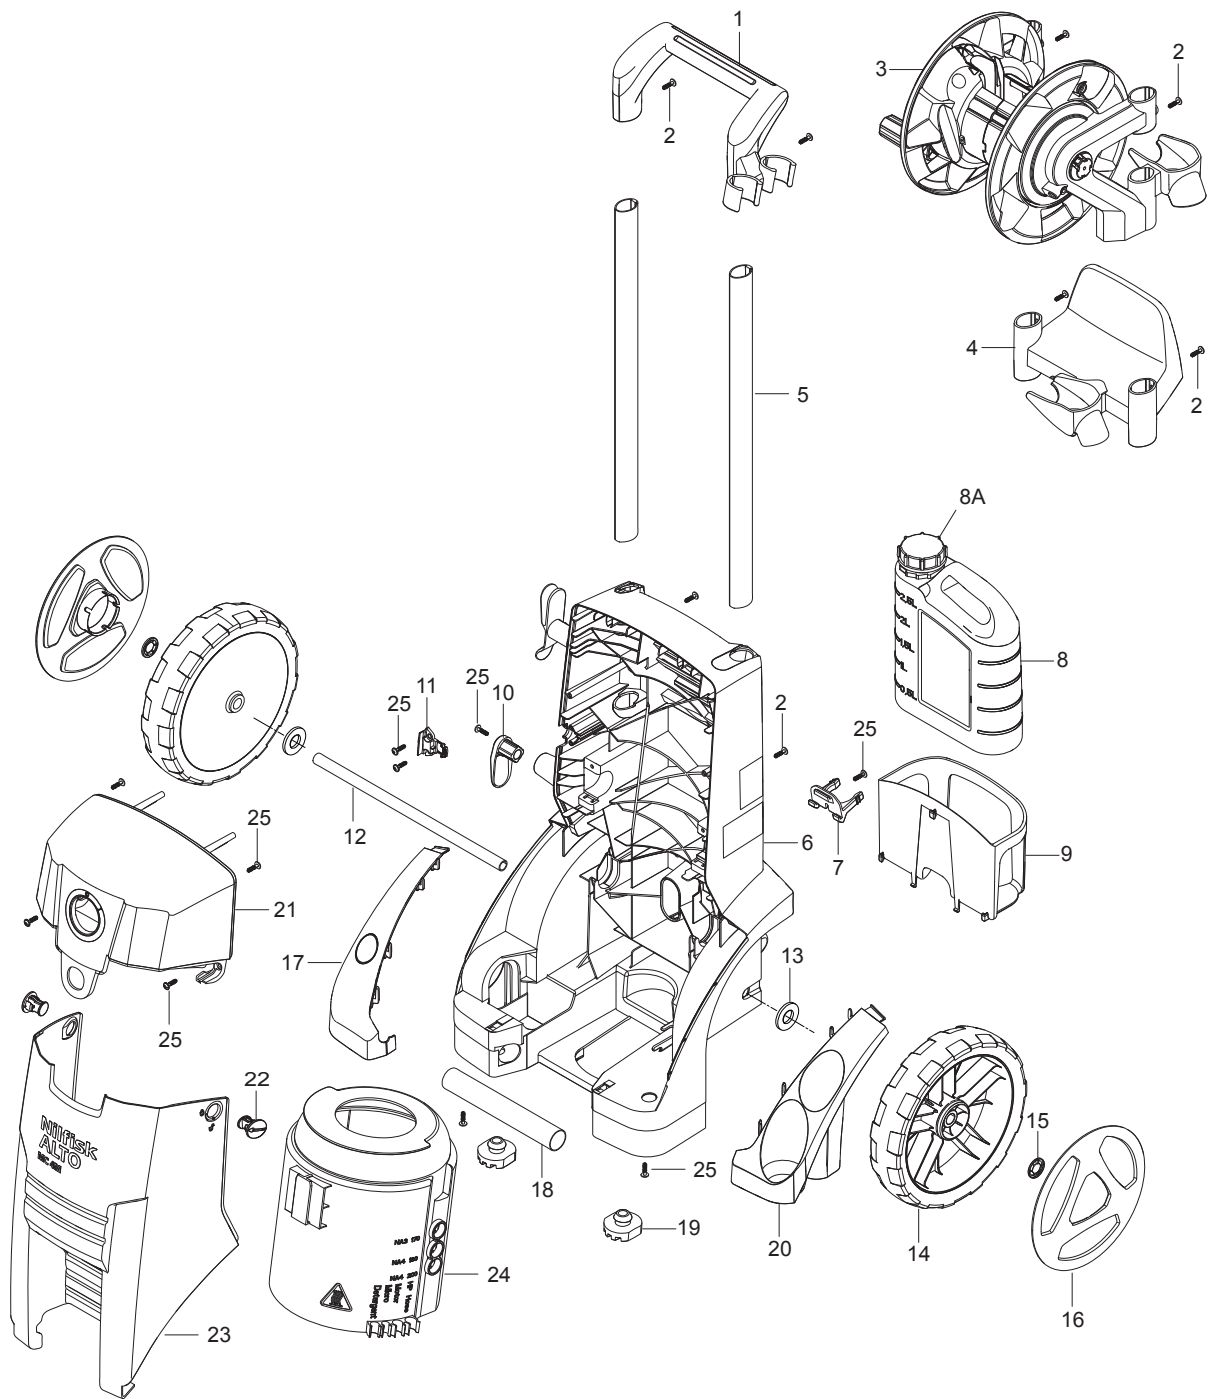

PARTS LIST

2017.05.26

TABLE OF CONTENTS

Overview	1
Electric box	3
Hose reel	5
Motor MC4	7
Pump with easy start and without injector	9
Recommended spare part	11
Accessories	13

Pos.	Vare-nr	Antal	Beskrivelse	Notes
0	107142623	1	10 PCS CARD BOX NILFISK MC 3C - MC 4M	
1	107142500	1	HANDLE MC 3-4	
2	909100425	4	Skruer	
3	107145803	1	Slangerulle	
4	107142501	1	HOSE HOOK MC 3-4	
5	107142502	2	ALU PROFILE 25X35 MC 3-4	
6	107142503	1	CHASSIS MC 3-4	
7	107142504	1	Holder til skumsprayer	
8	107141635	1	Flaske til rengøringsmiddel 2,5 liter	
8A	107141664	1	CAP FOR DETERG. TANK WITH VALVE MOUNTED	[1]
9	107142505	1	Holder til 2,5 liter dunk	
10	107142507	1	CABLE HOOK MC 3-4	
11	107142509	1	CABLE CLAMP MC 3-4	
12	301002304	1	Axle 15X1,5	
13	909100426	2	Washer 16 Din34815 Pa	
14	107142510	2	WHEEL 250x55	
15	11710	2	Låsering	
16	107142511	2	WHEEL CAP F. WHEEL 250X55 NILFISK	
17	107142515	1	Hjulskærm højre MC 3-4	
18	107142517	1	HANDLE - ALU BAR	
19	301002301	2	FOOT POSEIDON 3	
20	107142518	1	WHEEL CABINET LEFT MC 3-4	
21	107142520	1	CABINET E-BOX MC 3-4	
22	301000584	2	Lås For Topkabinet	
23	107142523	1	CABINET MC 4M	
24	107142525	1	FAN CAP	
25	107141838	10	SCREW K50X18 WN1451 BLACK TORX20	