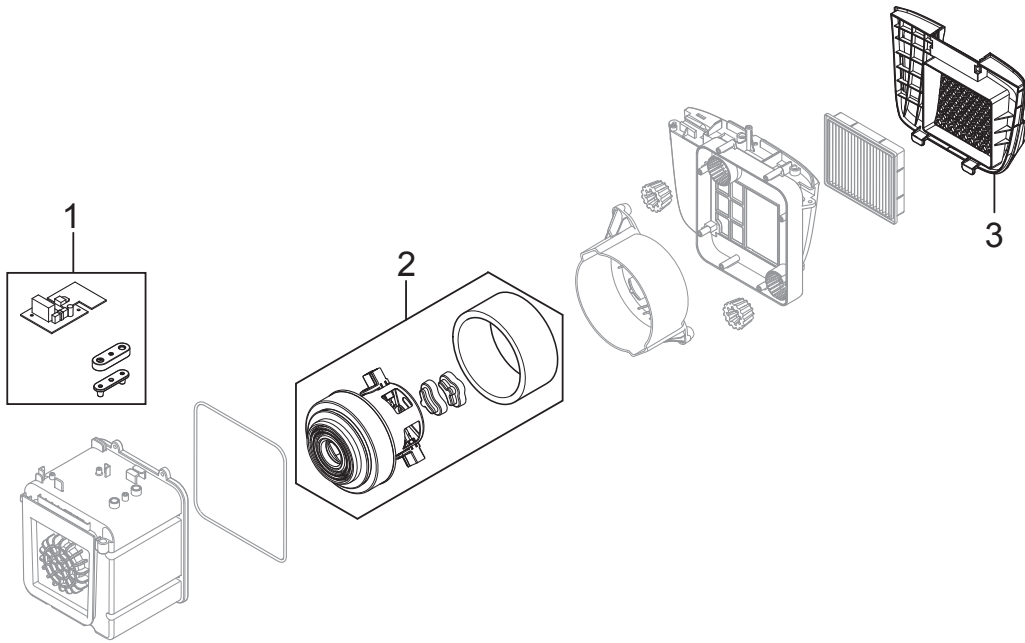

PARTS LIST

2017.04.25

TABLE OF CONTENTS

Overview	1
Motor	3
Accessories	5

Pos.	Vare-nr	Antal	Beskrivelse	Notes
1	107414305	1	Dæksel front gul	
1	107414307	1	Dæksel front blå	
1	107414309	1	Låg til ONE - Hvid	
2	107414323	1	Hastighedsregulator	
3	107414324	1	Ledningsoprul 5 meter	
4	107414372	1	Ledningsafgang grå	
5	30050019	1	Kontakt (On/Off)	
6	107414499	1	Håndtag hvid prime	
7	107414360	1	Poseholder	
8	107414306	1	Lås til front grå	
9	107414319	2	Hjul bag 1 stk	
10	107414395	1	Næsehjul	
11	107414361	1	Holder til forfilter	
20	107414335	1	SALES BOX BASIC	
21	107414449	1	BOX LABEL BASIC YELLOW EU	
21	107414450	1	BOX LABEL BASIC YELLOW CN	
21	107414451	1	BOX LABEL BASIC BLUE PARQUET EU	
21	107414452	1	BOX LABEL BASIC BLUE PARQUET AU NZ	
21	107414453	1	BOX LABEL BASIC WHITE EU	
21	107414454	1	BOX LABEL BASIC WHITE UK	
21	107414455	1	BOX LABEL BASIC WHITE PARQUET EU	
21	107414456	1	BOX LABEL BASIC WHITE PARQUET UK	
21	107414457	1	BOX LABEL BASIC WHITE PARQUET CN	
21	107414458	1	ERP LABEL BASIC YELLOW EU	
21	107414459	1	ERP LABEL BASIC YELLOW CN	
21	107414460	1	ERP LABEL BASIC BLUE PARQUET EU	
21	107414461	1	ERP LABEL BASIC BLUE PARQUET AU NZ	
21	107414462	1	ERP LABEL BASIC WHITE BASIC EU	
21	107414463	1	ERP LABEL BASIC WHITE BASIC UK	
21	107414464	1	ERP LABEL BASIC WHITE PARQUET EU	
21	107414465	1	ERP LABEL BASIC WHITE PARQUET UK	
21	107414466	1	ERP LABEL BASIC WHITE PARQUET CN	
22	107414481	1	MACHINE STICKER BASIC	
22	107414482	1	MACHINE STICKER PARQUET	

Pos.	Vare-nr	Antal	Beskrivelse	Notes
1	107414320	1	Print inkl. regulering	
2	107414496	1	Sugemotor	
3	107414405	1	Skjold til filter bag basic	

Pos.	Vare-nr	Antal	Beskrivelse	Notes
1	78601000	1	HEPA filter	[1]
1	107414332	1	HEPA 13 filter	[2]
2	107414329	1	Slange komplet	
3	107414328	1	Teleskoprør	
4	107414333	1	Slangestrop	
5	30050402	1	Parketmundstykke	
6	107413006	1	Kombimundstykke Eco Bravo/Elite/Select	
7	30050403	1	Turbomundstykke	
8	107414330	1	Tilbehørskit	
9	78602600	1	Filterposer mikrofiber (5 stk.)	