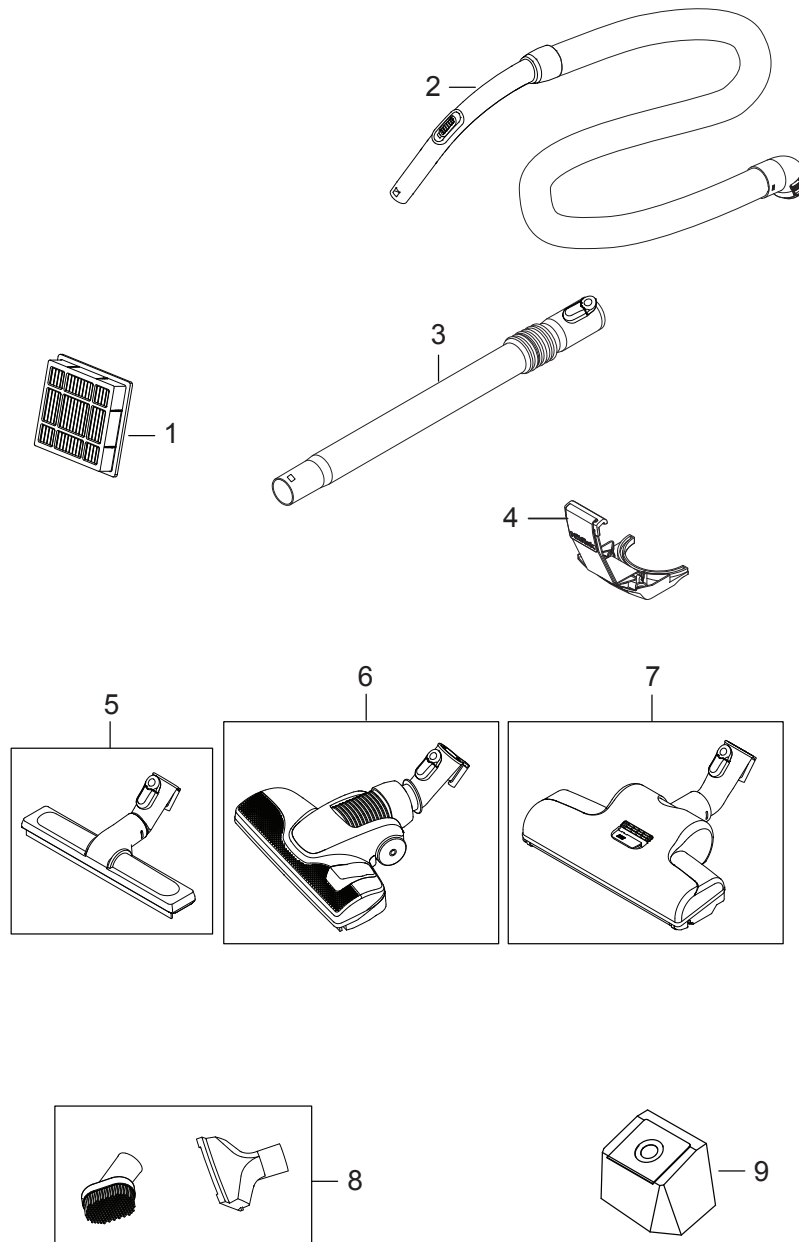

PARTS LIST

2017.04.25

TABLE OF CONTENTS

Overview	1
Motor	3
Accessories	5

Pos.	Vare-nr	Antal	Beskrivelse	Notes
1	107414305	1	Dæksel front gul	
1	107414307	1	Dæksel front blå	
1	107414309	1	Låg til ONE - Hvid	
2	107414323	1	Hastighedsregulator	
3	107414324	1	Ledningsoprul 5 meter	
4	107414372	1	Ledningsafgang grå	
5	30050019	1	Kontakt (On/Off)	
6	107414499	1	Håndtag hvid prime	
7	107414360	1	Poseholder	
8	107414306	1	Lås til front grå	
9	107414319	2	Hjul bag 1 stk	
10	107414395	1	Næsehjul	
11	107414361	1	Holder til forfilter	
20	107414335	1	SALES BOX BASIC	
21	107414449	1	BOX LABEL BASIC YELLOW EU	
21	107414450	1	BOX LABEL BASIC YELLOW CN	
21	107414451	1	BOX LABEL BASIC BLUE PARQUET EU	
21	107414452	1	BOX LABEL BASIC BLUE PARQUET AU NZ	
21	107414453	1	BOX LABEL BASIC WHITE EU	
21	107414454	1	BOX LABEL BASIC WHITE UK	
21	107414455	1	BOX LABEL BASIC WHITE PARQUET EU	
21	107414456	1	BOX LABEL BASIC WHITE PARQUET UK	
21	107414457	1	BOX LABEL BASIC WHITE PARQUET CN	
21	107414458	1	ERP LABEL BASIC YELLOW EU	
21	107414459	1	ERP LABEL BASIC YELLOW CN	
21	107414460	1	ERP LABEL BASIC BLUE PARQUET EU	
21	107414461	1	ERP LABEL BASIC BLUE PARQUET AU NZ	
21	107414462	1	ERP LABEL BASIC WHITE BASIC EU	
21	107414463	1	ERP LABEL BASIC WHITE BASIC UK	
21	107414464	1	ERP LABEL BASIC WHITE PARQUET EU	
21	107414465	1	ERP LABEL BASIC WHITE PARQUET UK	
21	107414466	1	ERP LABEL BASIC WHITE PARQUET CN	
22	107414481	1	MACHINE STICKER BASIC	
22	107414482	1	MACHINE STICKER PARQUET	

Pos.	Vare-nr	Antal	Beskrivelse	Notes
1	107414320	1	Print inkl. regulering	
2	107414496	1	Sugemotor	
3	107414405	1	Skjold til filter bag basic	

Pos.	Vare-nr	Antal	Beskrivelse	Notes
1	78601000	1	HEPA filter	[1]
1	107414332	1	HEPA 13 filter	[2]
2	107414329	1	Slange komplet	
3	107414328	1	Teleskoprør	
4	107414333	1	Slangestrop	
5	30050402	1	Parketmundstykke	
6	107413006	1	Kombimundstykke Eco Bravo/Elite/Select	
7	30050403	1	Turbomundstykke	
8	107414330	1	Tilbehørskit	
9	78602600	1	Filterposer mikrofiber (5 stk.)	