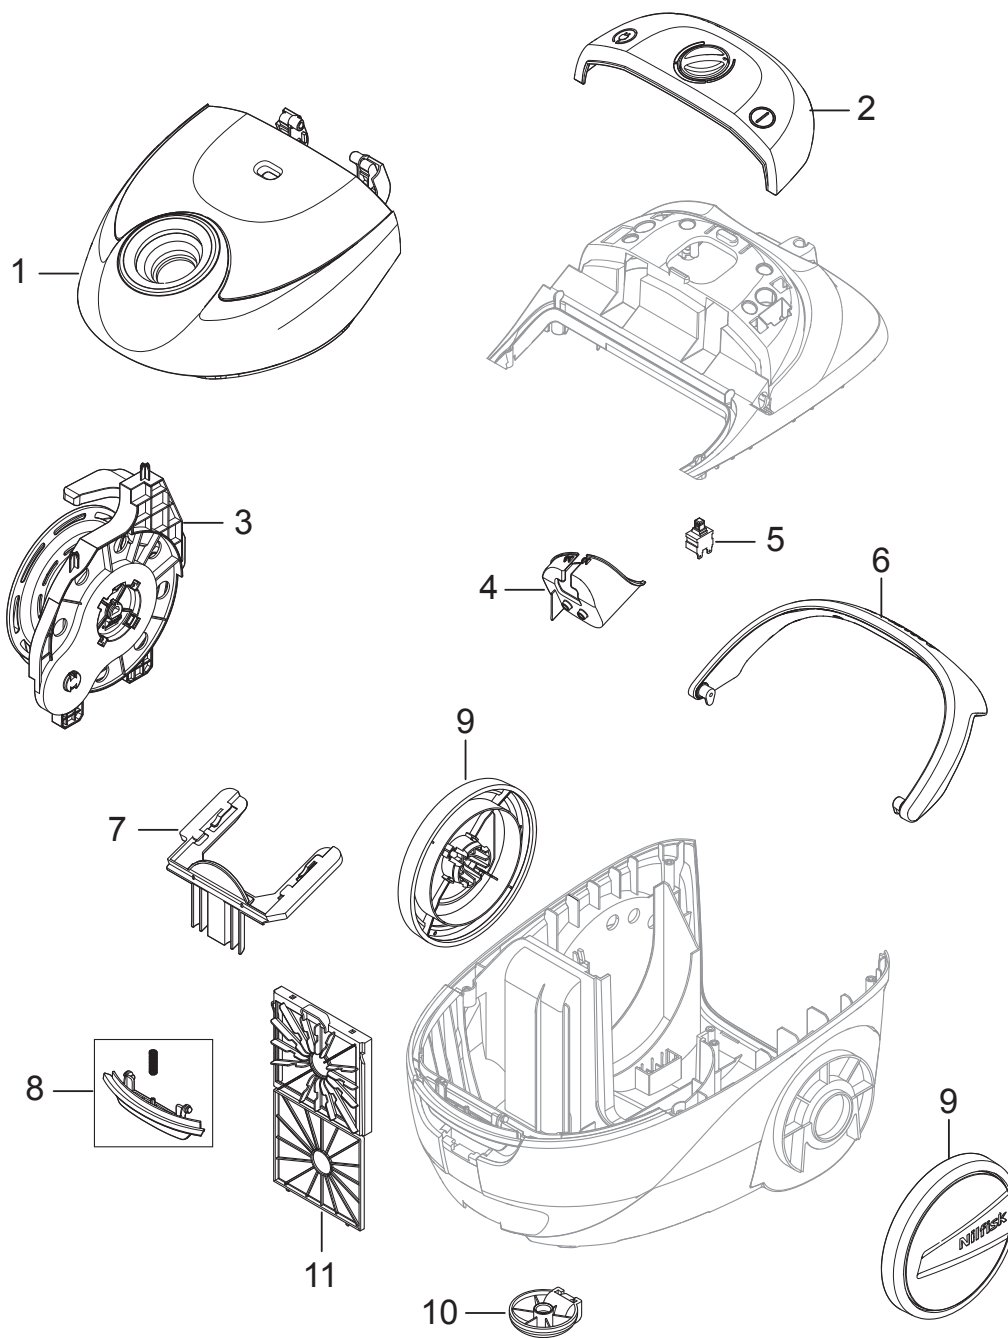

PARTS LIST

2017.04.25

TABLE OF CONTENTS

Overview	1
Motor	3
Accessories	5

Pos.	Vare-nr	Antal	Beskrivelse	Notes
1	107414305	1	Dæksel front gul	
1	107414307	1	Dæksel front blå	
1	107414309	1	Låg til ONE - Hvid	
2	107414323	1	Hastighedsregulator	
3	107414324	1	Ledningsoprul 5 meter	
4	107414372	1	Ledningsafgang grå	
5	30050019	1	Kontakt (On/Off)	
6	107414499	1	Håndtag hvid prime	
7	107414360	1	Poseholder	
8	107414306	1	Lås til front grå	
9	107414319	2	Hjul bag 1 stk	
10	107414395	1	Næsehjul	
11	107414361	1	Holder til forfilter	
20	107414335	1	SALES BOX BASIC	
21	107414449	1	BOX LABEL BASIC YELLOW EU	
21	107414450	1	BOX LABEL BASIC YELLOW CN	
21	107414451	1	BOX LABEL BASIC BLUE PARQUET EU	
21	107414452	1	BOX LABEL BASIC BLUE PARQUET AU NZ	
21	107414453	1	BOX LABEL BASIC WHITE EU	
21	107414454	1	BOX LABEL BASIC WHITE UK	
21	107414455	1	BOX LABEL BASIC WHITE PARQUET EU	
21	107414456	1	BOX LABEL BASIC WHITE PARQUET UK	
21	107414457	1	BOX LABEL BASIC WHITE PARQUET CN	
21	107414458	1	ERP LABEL BASIC YELLOW EU	
21	107414459	1	ERP LABEL BASIC YELLOW CN	
21	107414460	1	ERP LABEL BASIC BLUE PARQUET EU	
21	107414461	1	ERP LABEL BASIC BLUE PARQUET AU NZ	
21	107414462	1	ERP LABEL BASIC WHITE BASIC EU	
21	107414463	1	ERP LABEL BASIC WHITE BASIC UK	
21	107414464	1	ERP LABEL BASIC WHITE PARQUET EU	
21	107414465	1	ERP LABEL BASIC WHITE PARQUET UK	
21	107414466	1	ERP LABEL BASIC WHITE PARQUET CN	
22	107414481	1	MACHINE STICKER BASIC	
22	107414482	1	MACHINE STICKER PARQUET	

Pos.	Vare-nr	Antal	Beskrivelse	Notes
1	107414320	1	Print inkl. regulering	
2	107414496	1	Sugemotor	
3	107414405	1	Skjold til filter bag basic	

Pos.	Vare-nr	Antal	Beskrivelse	Notes
1	78601000	1	HEPA filter	[1]
1	107414332	1	HEPA 13 filter	[2]
2	107414329	1	Slange komplet	
3	107414328	1	Teleskoprør	
4	107414333	1	Slangestrop	
5	30050402	1	Parketmundstykke	
6	107413006	1	Kombimundstykke Eco Bravo/Elite/Select	
7	30050403	1	Turbomundstykke	
8	107414330	1	Tilbehørskit	
9	78602600	1	Filterposer mikrofiber (5 stk.)	