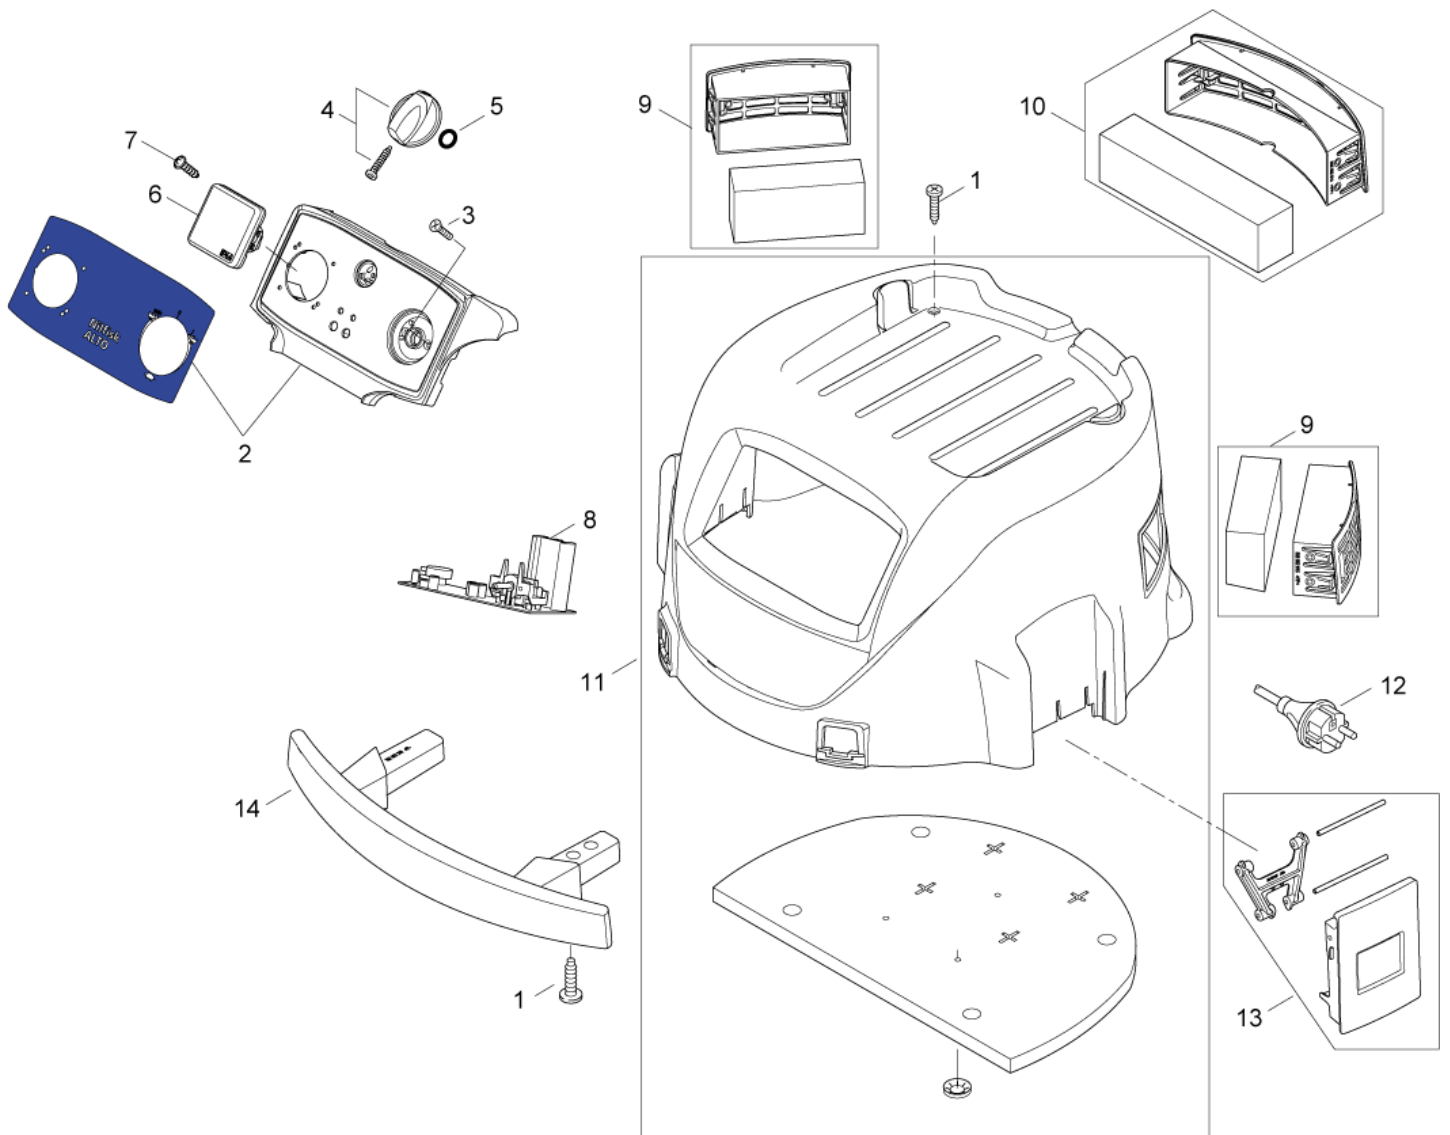

Cabinet

ATTIX 963-21 ED XC

19-02-2015

StyMiste ID
ATTIX9ED02

3

Cabinet

ATTIX 963-21 ED XC

19-02-2015

StyMiste ID
A11IX9EDU2

4

Pos	Vare nr.	Ant	Beskrivelse
1	302003319	1	Skrue-Sæt
2	302003381	1	DISPLAY AUTO-0-I +SD ATTIX9
3	18274	2	Skrue M4X12
4	909100204	1	Drejeknap
5	9868	1	O-ring 10.0X2.5
6	302004034	1	Stikdåse 16A/250V Eu
7	107402837	1	SCREW 3.5X14
8	107400045	1	ELECTRONIC I-0-II EC KIT
8	107401008	1	ELEC. AUTO-0-I XC ATT.9 110V Machine outphased 2010-03
8	107401081	1	Elektronik Auto-0-I Kit
9	302003397	2	Filter
10	302003398	1	Udblæsningsfilter ATTIX 9
11	302003425	1	Hood Kit ATTIX 9 Xc
12	107402666	1	POWERCORD 1.5X10.8M CEE7 EU
12	302002788	1	LTG NETZ H07RN-F3G1.5X10.6M
12	302002789	1	CABLE 10.6 METER CH
12	302002790	1	LTG NETZ H07BQ-F3G2.5X10.8M CE
12	302002791	1	WIRE NETZ H07RN-F3G1.0X10.8M
13	302003383	1	Lukkeclamp
14	302002590	1	Håndtag