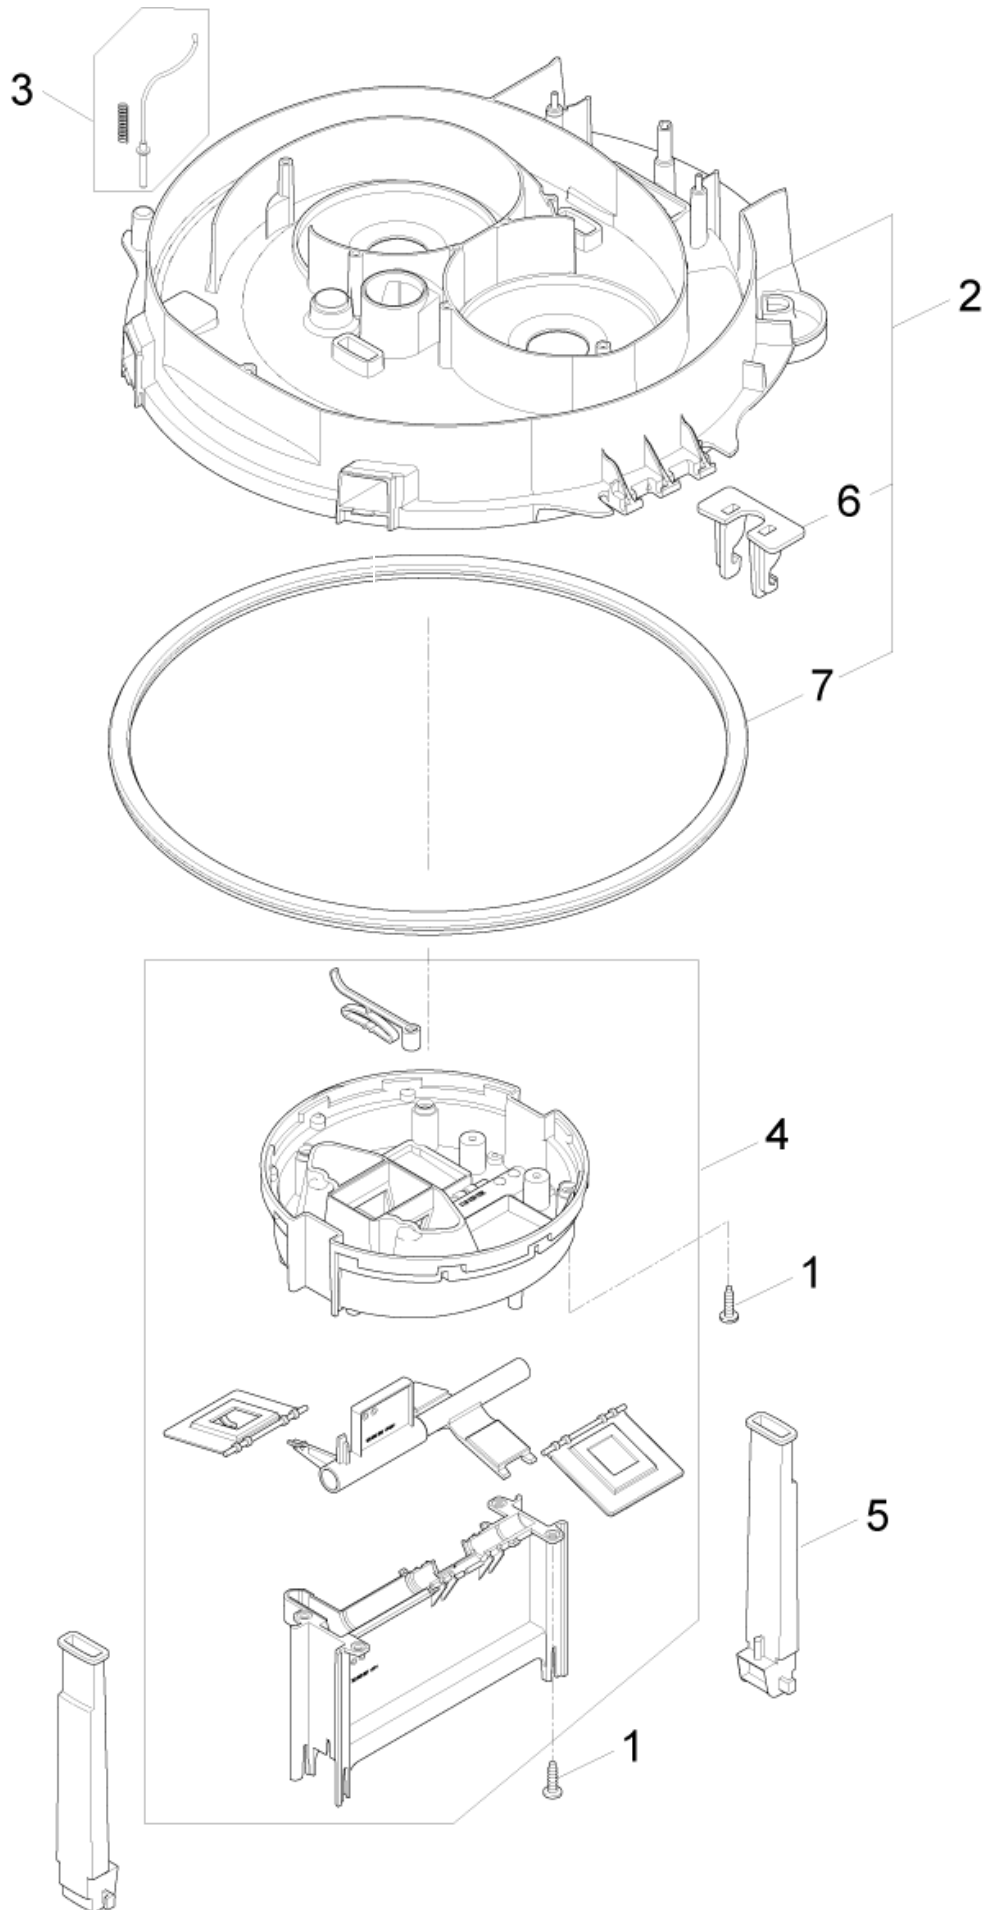

Base

ATTIX 963-21 ED XC

19-02-2015

StyMiste ID
ATTIX9ED06

7

Base

ATTIX 963-21 ED XC

19-02-2015

StyMiste ID
A11IX9ED06

8

Pos	Vare nr.	Ant	Beskrivelse
1	302003319	1	Skrue-Sæt
2	302003598	1	Monteringsplade
3	107402835	1	CONTACT SPRING WIRE AND FASTON
4	302003422	1	Filter Reng. System Xc
5	302000514	2	Pakning
6	302000512	1	Krog F.Filterholder ATTIX
7	302001432	1	Pakning Container