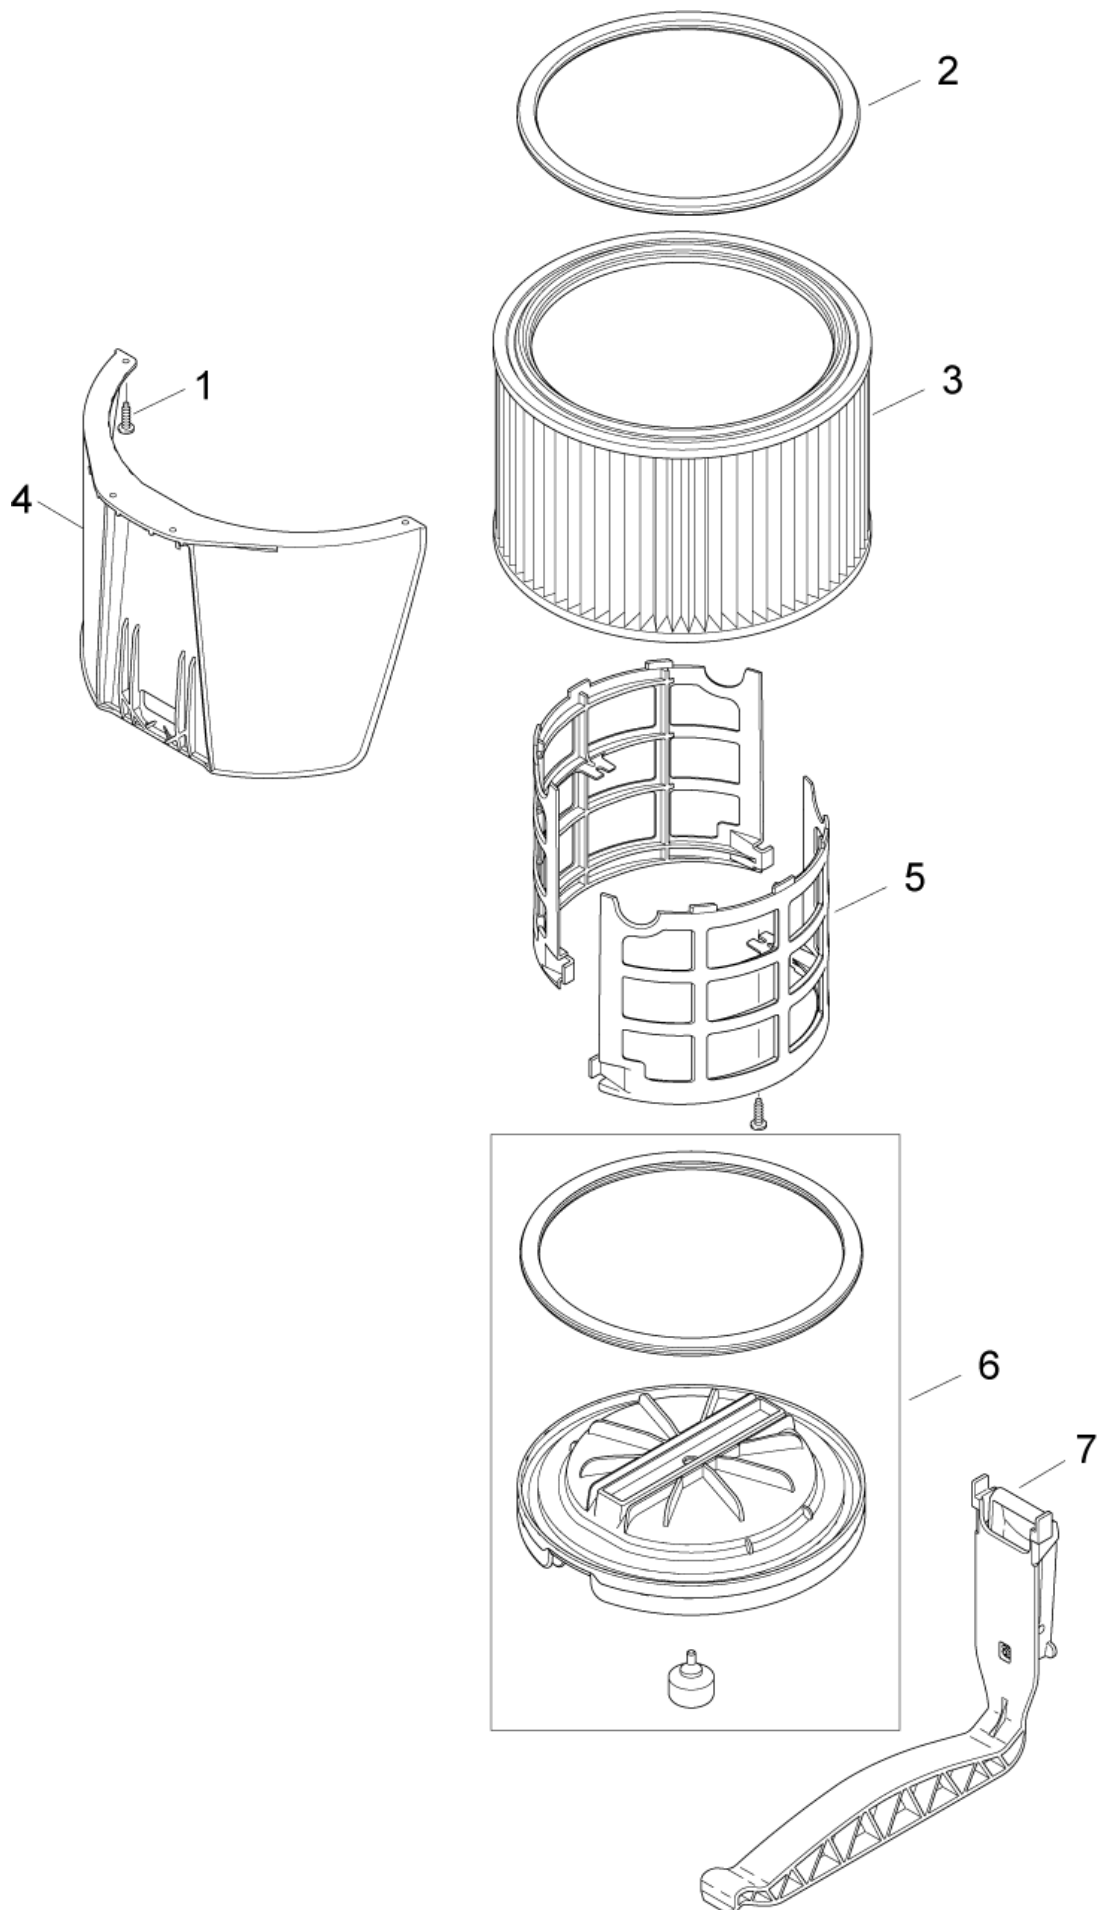

Filter system

ATTIX 963-21 ED XC

19-02-2015

StyMiste ID
ATTIX9ED08

9

Filter system

ATTIX 963-21 ED XC

19-02-2015

StyMiste ID
A11IX9ED08

10

Pos	Vare nr.	Ant	Beskrivelse
1	302003319	1	Skrue-Sæt
1	302003376	1	Skrue-Sæt
2	302000697	1	Gasket Filter
3	107400562	1	Filterelement PET Nano-fiber M-klasse
4	107402640	1	Deflector 318X180X212 Kit
5	302000385	1	Filterhus
6	107402653	1	Bundplade F/Filter
7	107402651	1	Holder For Filter