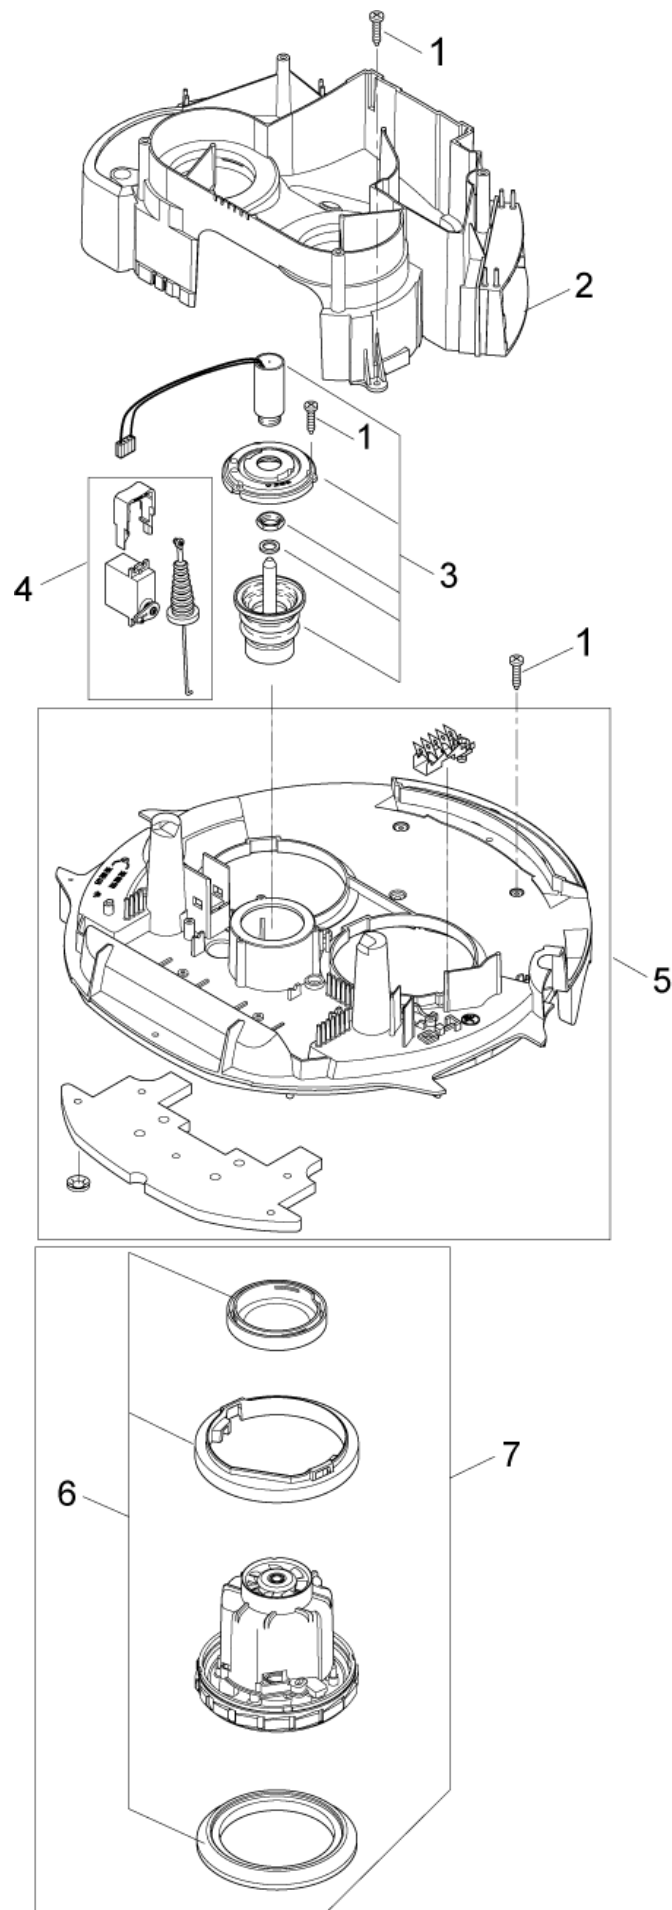

Motor and motor top

ATTIX 963-21 ED XC

19-02-2015

StyMiste ID
ATTIX9ED04

5

Motor and motor top

ATTIX 963-21 ED XC

19-02-2015

StyMiste ID
A11IX9ED04

6

Pos	Vare nr.	Ant	Beskrivelse
1	302003319	1	Skrue-Sæt
2	302002582	1	Luft Fordeler
3	107400291	1	Magnet 230V
3	107400292	1	MAGNET 12V FPR 110V MACHINE
4	302003421	1	Servo Motor
5	302003423	1	Spændeplade
6	302003385	1	Paknings-Sæt
7	302003384	1	Turbine kit 1200W 230V
7	302003386	1	Turbine kit 1000W 230V
7	302003388	1	Turbine kit 1000W 120V