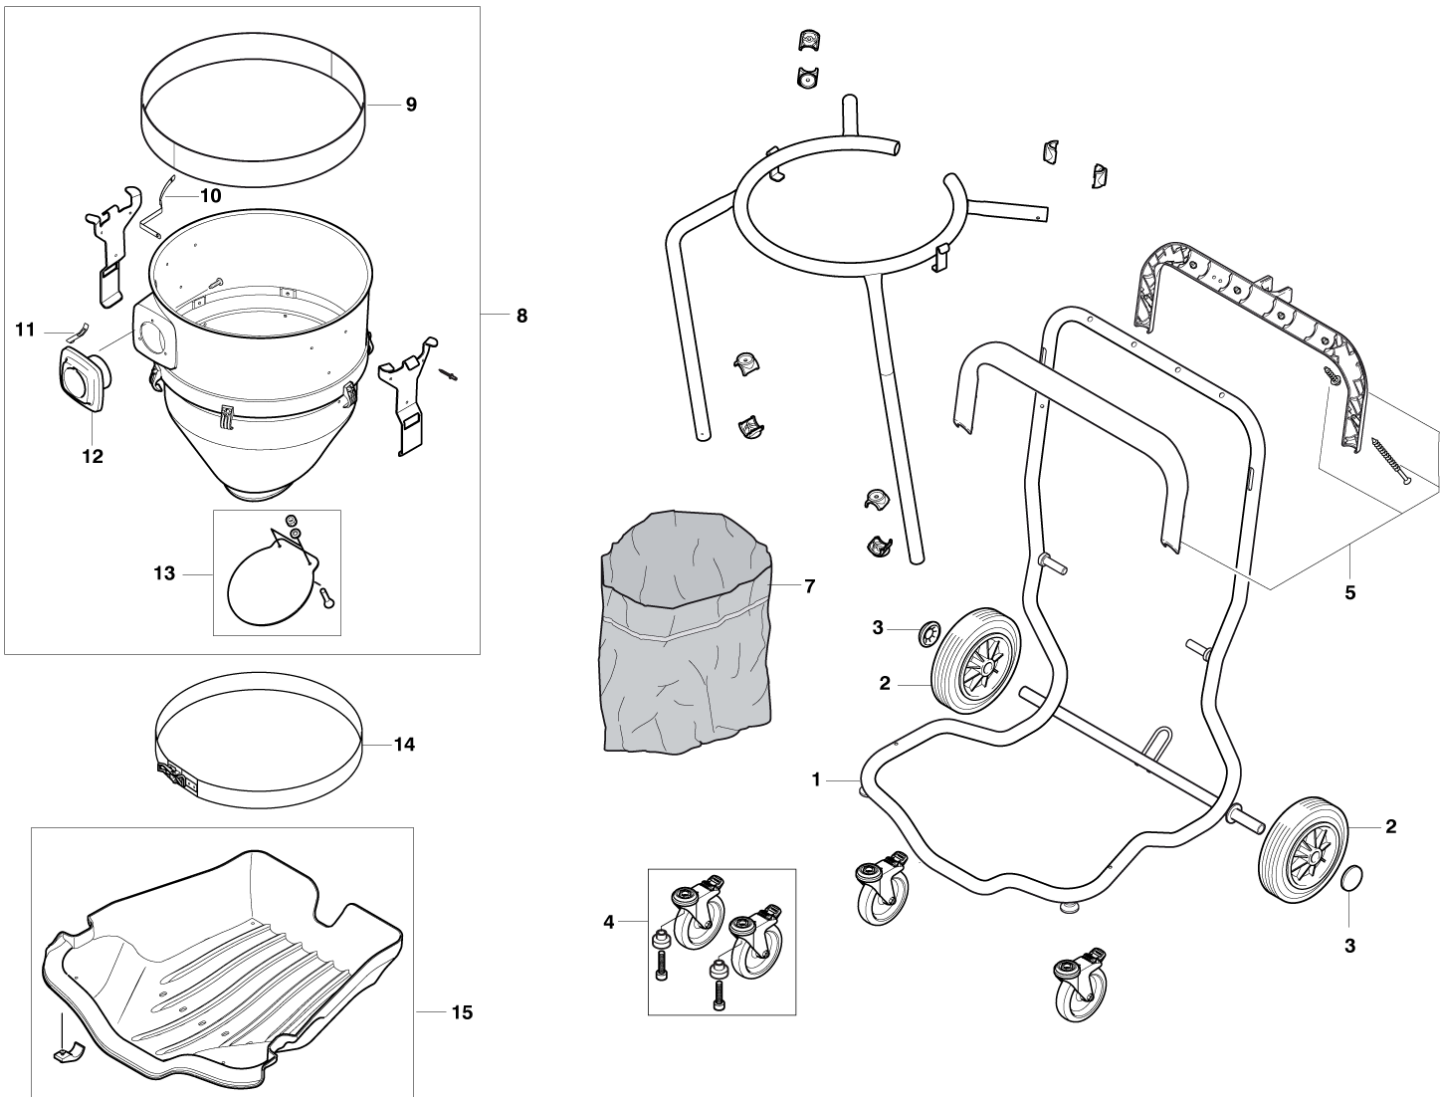

CHASSIS

ATTIX 963-21 ED XC

19-02-2015

StyMiste ID
ATTIX9ED10

11

CHASSIS

ATTIX 963-21 ED XC

19-02-2015

StyMiste ID
A11IX9ED10

12

Pos	Vare nr.	Ant	Beskrivelse
1	107400002	1	FRAME KIT ED
2	107401077	2	Hjul 200X50
3	3750	2	Lås Ø20
4	107401054	2	Hjulsæt
5	302001706	1	Håndtag
6	24310	2	Skrue M8X16
7	302003723	1	Opsamlingsposer (25 stk.)
8	107400003	1	FUNNEL KIT ATTIX9 ED
9	302002001	1	Pakning 1115X50X2,5
10	107400009	1	EARTHING SHEET
11	17742	1	CONTACT SPRING B1 VA
12	11180	1	Tilgangsstykke
13	107400004	1	Flap Drit-Container Kit A Ttix9
14	107400006	1	BAG HOLDER BELT KIT
15	107400005	1	Opsamlingsbakke