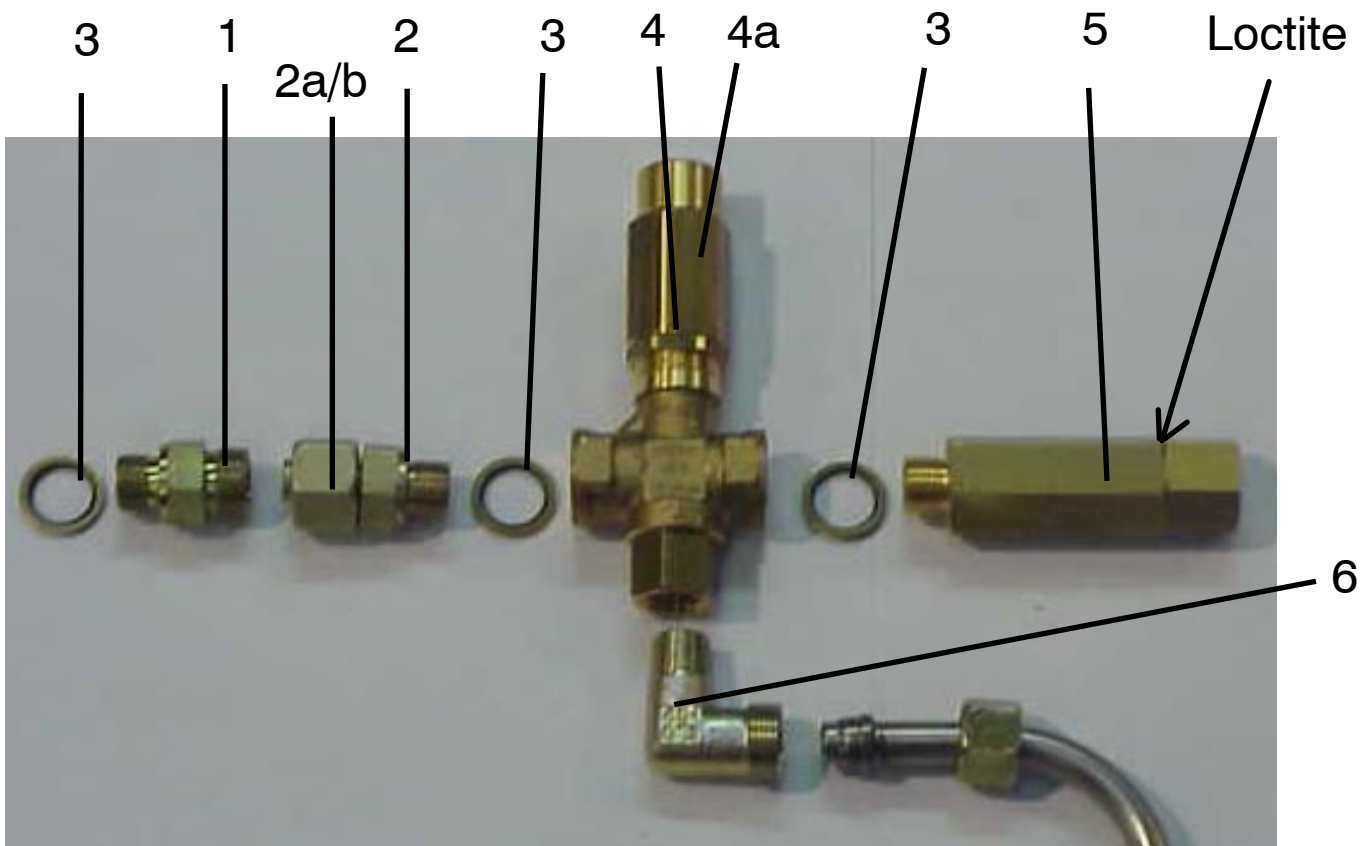

Safety valve ass.	
Pos.	Part no.:	Beskrivelse:	Des.:	Qty.:
1	4800091	Ligeforskruning	Threaded connection	1
2	4800092	Lige studs	Socket	1
2a	1600469	Skærering	Cutting ring	1
2b	1600451	Omløber	Union nut	1
3	1801075	Tætningsskive	Sealing washer	3
4	4809786	Sikkerhedsventil	Safety valve	1
4a	4809797	Rep.sæt sikkerhedsventil	Rep.kit safety valve	1
5	4809787	Dæmper	Pressure accumulator	1
6	1600444	Vinkel	Elbow	2