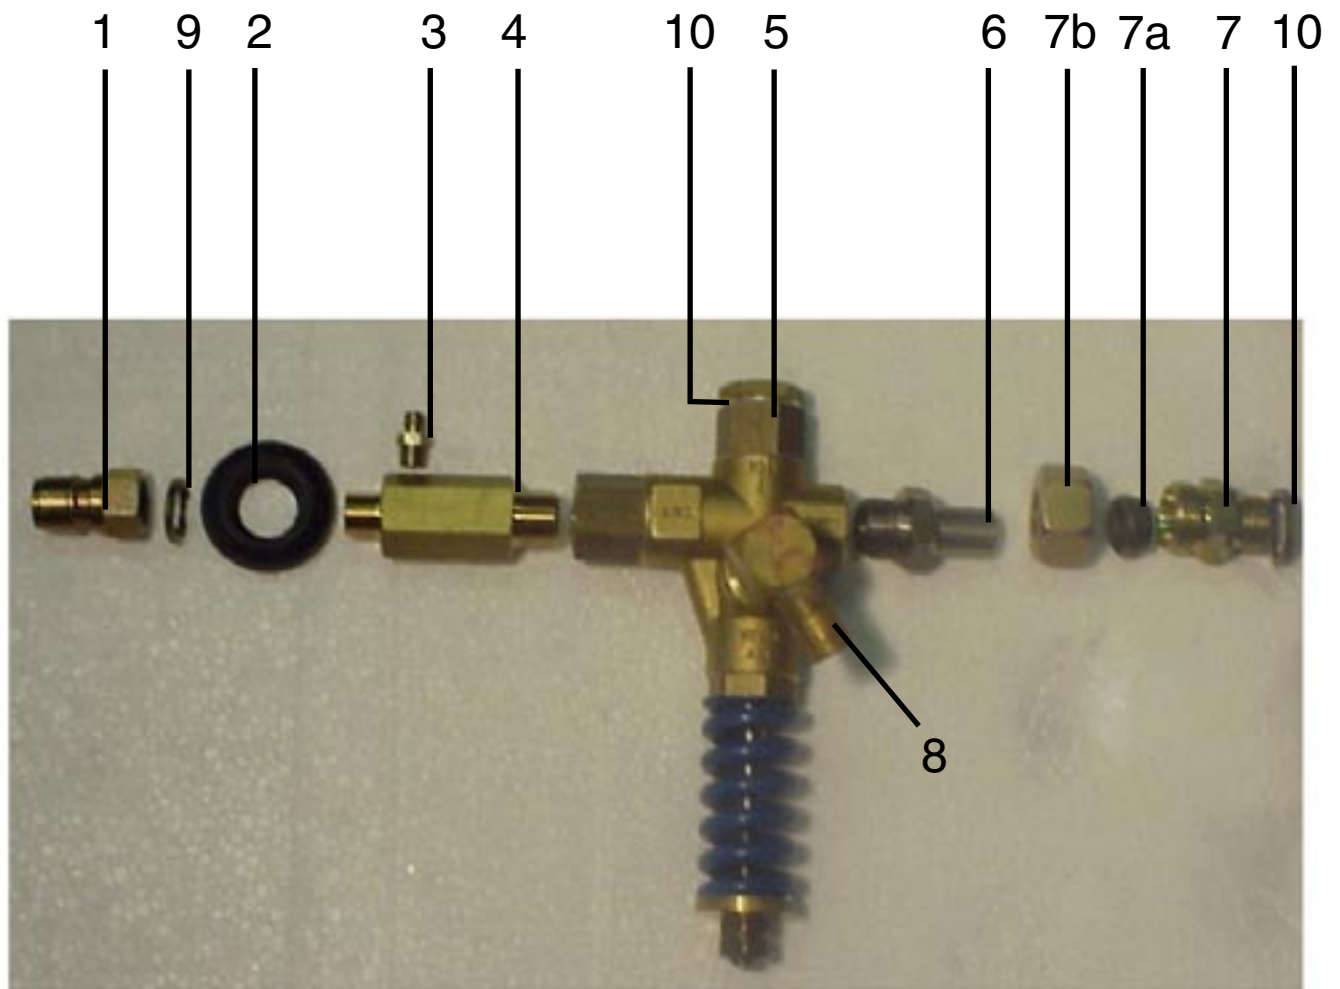

Pump ass. 2400				
Pos.	Part no.:	Beskrivelse:	Des.:	Qty.:
_	4800106	Pumpe, kompl.	Pump, compl.	x
1	4800145	Stempelsæt	Plunger kit	3
2	4800147	Rep.sæt trykringe	Kit pressure rings	3
3	4800148	Ventilsæt	Valve sub-assembly	3
4*	4814069	Muffe	Sleeve	1
5*	4809617	Nippelrør	Nipple pipe	1
-	4800159	Motorpumpeenhed	Motor pump unit	1
* Fjern målepind i prop / Remove dipstick in plug				

Pump ass. 1800				
Pos.	Part no.:	Beskrivelse:	Des.:	Qty.:
_	4800105	Pumpe, kompl.	Pump, compl.	x
1	4800142	Stempelsæt	Plunger kit	3
2	4800143	Rep.sæt trykringe	Kit pressure rings	3
3	4800144	Ventilsæt	Valve sub-assembly	3
4*	4814069	Muffe	Sleeve	1
5*	4809617	Nippelrør	Nipple pipe	1
-	4800158	Motorpumpeenhed	Motor pump unit	1
* Fjern målepind i prop / Remove dipstick in plug				

Pos.	Part no.:	Beskrivelse:	Des.:	Qty.:
			Overflow switch	
1	1602341	Slangestuds	Hose socket	1
2	4809888	Indløbshus	Inlet housing	1
3	3001294	O-ring	O-ring	1
4	4809887	Cylinderhus	Cylinder housing	1
5	6101752	Vinkel	Elbow	1
6	7302056	Stempel	Piston	1
7	1803485	Ringmagnet	Ring magnet	1
8	4809865	Fjeder	Spring	1
9	3000825	O-ring	O-ring	1
10	6221773	Bundskrue m. reedkontakt	Reed switch	1
11	4814245	Overgang vandtilførsel	Spacer f. water inlet	1
12	1600444	Vinkel	Elbow	1
13	4809836	Rør	Tube	1
14	1600469	Skærerings	Cutting ring	2
15	1600451	Omløber	Union nut	2

Overflow valve				
Pos.	Part no.:	Beskrivelse:	Des.:	Qty.:
1	1600493	Stiknippel	Nipple	1
2	6124164	Tætningsring	Gasket ring	1
3	1603422	Ligeforskruning	Threaded connection	1
4	4800107	Trykafgang	Seat	1
5	4800104	Omløbsventil	By-pass valve	1
6	4800108	Forskruning	Fitting	1
7	1603168	Ligeforskruning	Threaded connection	1
7a	4800090	Skærering Ø18	Cutting ring	1
7b	4800089	Omløber Ø18	Union nut	1
8	6101752	Slangestuds	Hose socket	2
9	1801075	Tætningssskive 3/8"	Sealing washer	1
10	1807932	Tætningssskive 1/2"	Sealing washer	2