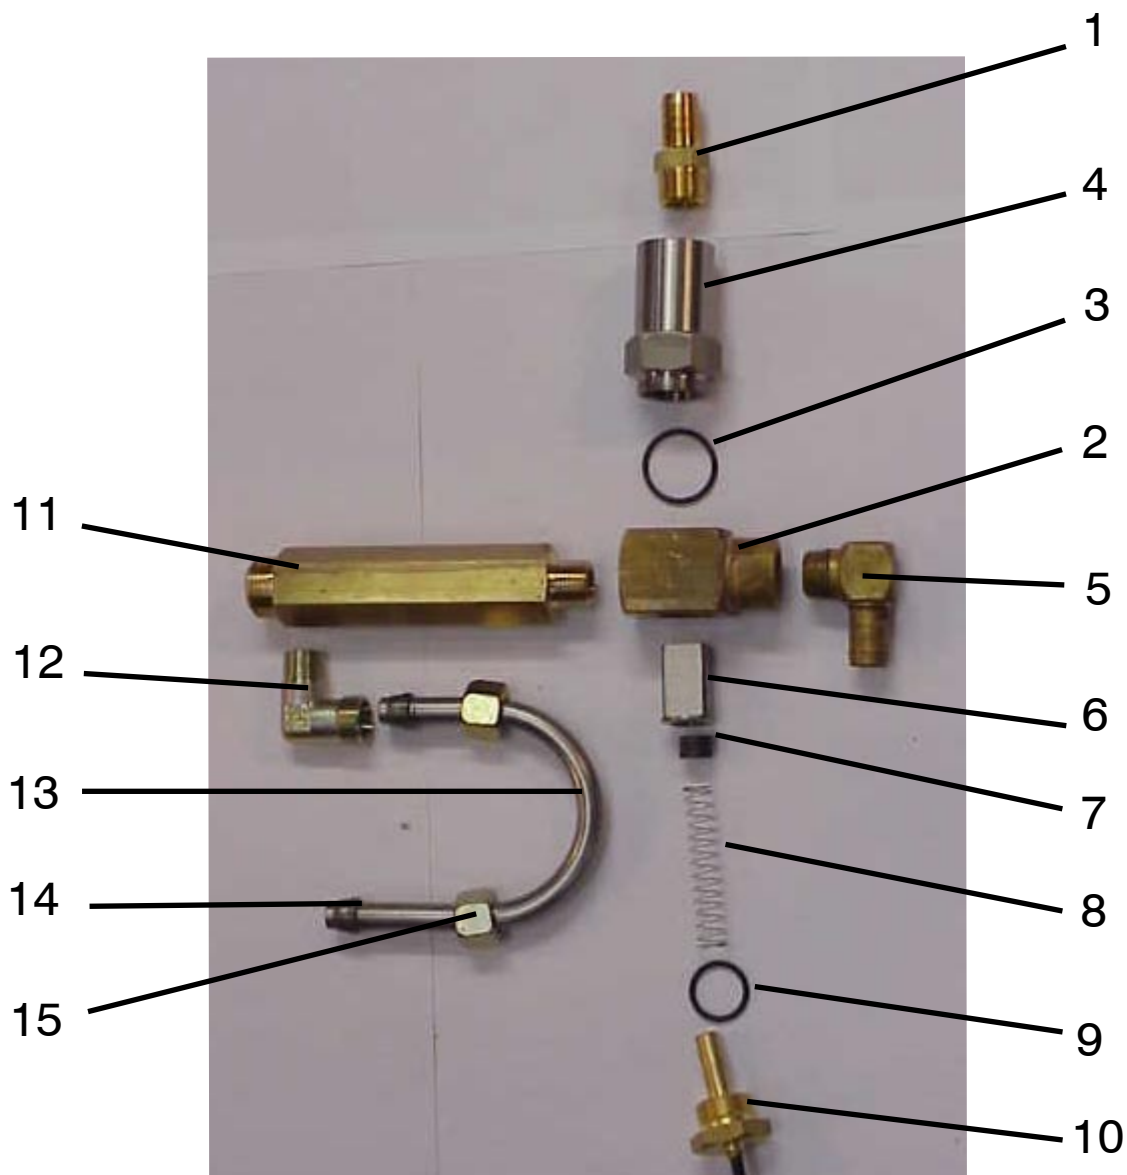

Pos.	Part no.:	Beskrivelse:	Des.:	Qty.:
			Overflow switch	
1	1602341	Slangestuds	Hose socket	1
2	4809888	Indløbshus	Inlet housing	1
3	3001294	O-ring	O-ring	1
4	4809887	Cylinderhus	Cylinder housing	1
5	6101752	Vinkel	Elbow	1
6	7302056	Stempel	Piston	1
7	1803485	Ringmagnet	Ring magnet	1
8	4809865	Fjeder	Spring	1
9	3000825	O-ring	O-ring	1
10	6221773	Bundskrue m. reedkontakt	Reed switch	1
11	4814245	Overgang vandtilførsel	Spacer f. water inlet	1
12	1600444	Vinkel	Elbow	1
13	4809836	Rør	Tube	1
14	1600469	Skærerings	Cutting ring	2
15	1600451	Omløber	Union nut	2