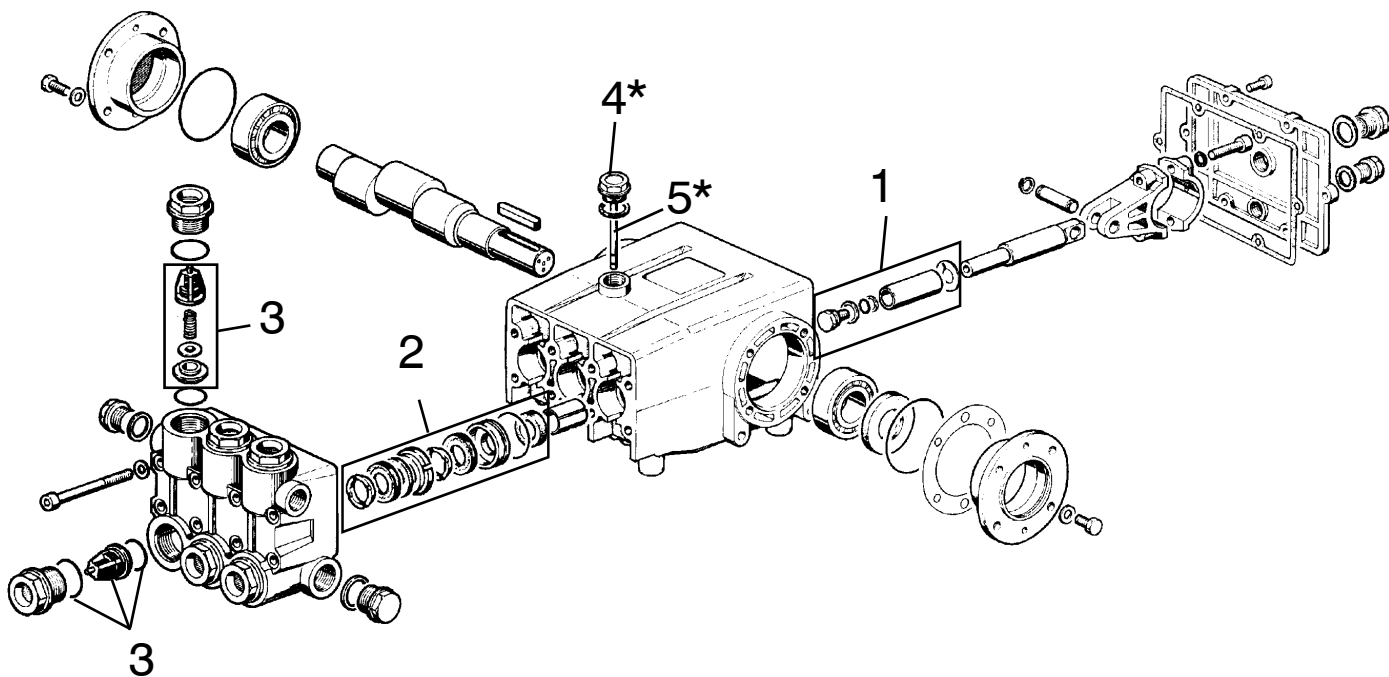

HIGH FLOW 1800 HIGH FLOW 2400

Total Cleaning
Confidence™

Reserve de le
Spare parts
Ersatzteile
Pièces détachées

Pos.	Part no.:	Beskrivelse:	Des.:	Qty.:
			Main ass.	
1	2003481	Navkapsel	Hub cap	4
2	4800103	Hjul	Wheel	4
3	3802212	Trækaflastning	Cable lead-in	1
3	3808169	Kontramøtrik	Lock nut	1
4	4800149	Ventilatorskærm	Fan guard	1
5	1602945	Lynkobling 3/4"	Quick coupling 3/4"	1
6	4809148	Filterhus	Housing for filter	1
7	1802107	Spændebånd	Hose clip	2
8	5206230	Slange 0.8m	Hose 0,8m	1
9	4809172	El-kabel 4x6,0 H07RN-F	Electric cable	1
10	3601262	Manometer	Pressure gauge	1
11	1808088	Spændestykke f. manometer	Clamp	1
12	1602127	Manometerring 1/4"	Pressure gauge ring	1
13	6220678	Manometertilslutning	Pressure gauge connection	2
14	1603422	Forskruning	Threaded connection	1
15	4809753	El-motor	Electric motor	1

Pump ass. 2400				
Pos.	Part no.:	Beskrivelse:	Des.:	Qty.:
_	4800106	Pumpe, kompl.	Pump, compl.	x
1	4800145	Stempelsæt	Plunger kit	3
2	4800147	Rep.sæt trykringe	Kit pressure rings	3
3	4800148	Ventilsæt	Valve sub-assembly	3
4*	4814069	Muffe	Sleeve	1
5*	4809617	Nippelrør	Nipple pipe	1
-	4800159	Motorpumpeenhed	Motor pump unit	1
* Fjern målepind i prop / Remove dipstick in plug				

Pump ass. 1800				
Pos.	Part no.:	Beskrivelse:	Des.:	Qty.:
_	4800105	Pumpe, kompl.	Pump, compl.	x
1	4800142	Stempelsæt	Plunger kit	3
2	4800143	Rep.sæt trykringe	Kit pressure rings	3
3	4800144	Ventilsæt	Valve sub-assembly	3
4*	4814069	Muffe	Sleeve	1
5*	4809617	Nippelrør	Nipple pipe	1
-	4800158	Motorpumpeenhed	Motor pump unit	1
* Fjern målepind i prop / Remove dipstick in plug				