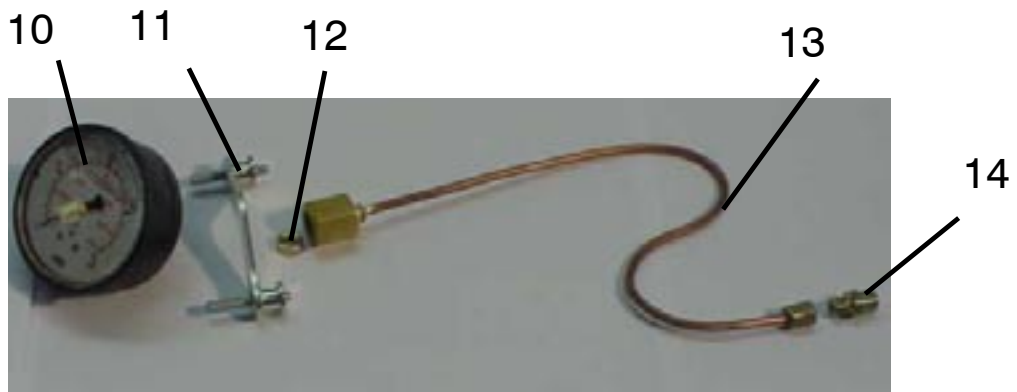

HIGH FLOW 1800 HIGH FLOW 2400

Total Cleaning
Confidence™

Reserve de le
Spare parts
Ersatzteile
Pièces détachées

Pos.	Part no.:	Beskrivelse:	Des.:	Qty.:
			Main ass.	
1	2003481	Navkapsel	Hub cap	4
2	4800103	Hjul	Wheel	4
3	3802212	Trækaflastning	Cable lead-in	1
3	3808169	Kontramøtrik	Lock nut	1
4	4800149	Ventilatorskærm	Fan guard	1
5	1602945	Lynkobling 3/4"	Quick coupling 3/4"	1
6	4809148	Filterhus	Housing for filter	1
7	1802107	Spændebånd	Hose clip	2
8	5206230	Slange 0.8m	Hose 0,8m	1
9	4809172	El-kabel 4x6,0 H07RN-F	Electric cable	1
10	3601262	Manometer	Pressure gauge	1
11	1808088	Spændestykke f. manometer	Clamp	1
12	1602127	Manometerring 1/4"	Pressure gauge ring	1
13	6220678	Manometertilslutning	Pressure gauge connection	2
14	1603422	Forskruning	Threaded connection	1
15	4809753	El-motor	Electric motor	1

Pump ass. 2400				
Pos.	Part no.:	Beskrivelse:	Des.:	Qty.:
_	4800106	Pumpe, kompl.	Pump, compl.	x
1	4800145	Stempelsæt	Plunger kit	3
2	4800147	Rep.sæt trykringe	Kit pressure rings	3
3	4800148	Ventilsæt	Valve sub-assembly	3
4*	4814069	Muffe	Sleeve	1
5*	4809617	Nippelrør	Nipple pipe	1
-	4800159	Motorpumpeenhed	Motor pump unit	1
* Fjern målepind i prop / Remove dipstick in plug				

Pump ass. 1800				
Pos.	Part no.:	Beskrivelse:	Des.:	Qty.:
_	4800105	Pumpe, kompl.	Pump, compl.	x
1	4800142	Stempelsæt	Plunger kit	3
2	4800143	Rep.sæt trykringe	Kit pressure rings	3
3	4800144	Ventilsæt	Valve sub-assembly	3
4*	4814069	Muffe	Sleeve	1
5*	4809617	Nippelrør	Nipple pipe	1
-	4800158	Motorpumpeenhed	Motor pump unit	1
* Fjern målepind i prop / Remove dipstick in plug				