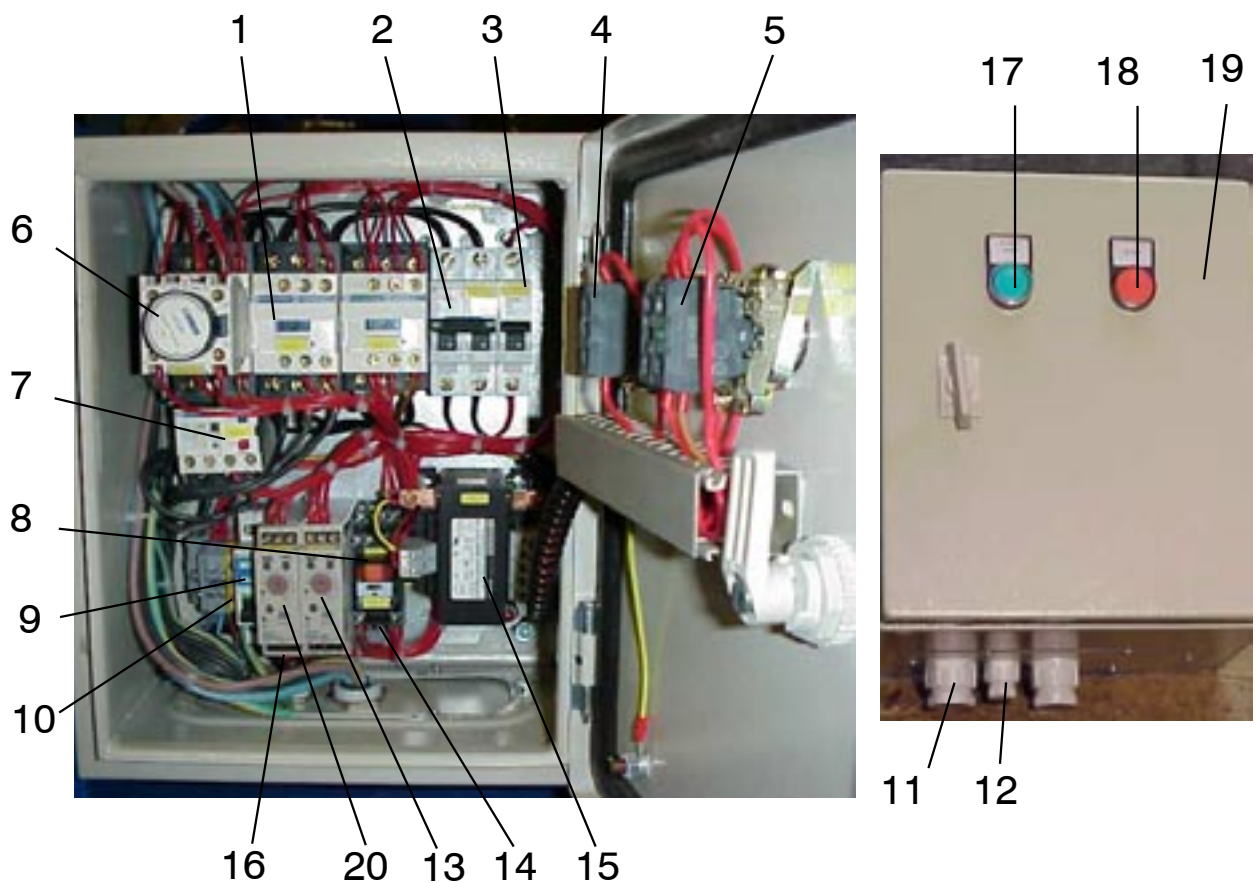

HIGH FLOW 1800 HIGH FLOW 2400

Total Cleaning
Confidence™

Reserve de le
Spare parts
Ersatzteile
Pièces détachées

Pos.	Part no.:	Beskrivelse:	Des.:	Qty.:
			Main ass.	
1	2003481	Navkapsel	Hub cap	4
2	4800103	Hjul	Wheel	4
3	3802212	Trækaflastning	Cable lead-in	1
3	3808169	Kontramøtrik	Lock nut	1
4	4800149	Ventilatorskærm	Fan guard	1
5	1602945	Lynkobling 3/4"	Quick coupling 3/4"	1
6	4809148	Filterhus	Housing for filter	1
7	1802107	Spændebånd	Hose clip	2
8	5206230	Slange 0.8m	Hose 0,8m	1
9	4809172	El-kabel 4x6,0 H07RN-F	Electric cable	1
10	3601262	Manometer	Pressure gauge	1
11	1808088	Spændestykke f. manometer	Clamp	1
12	1602127	Manometerring 1/4"	Pressure gauge ring	1
13	6220678	Manometertilslutning	Pressure gauge connection	2
14	1603422	Forskruning	Threaded connection	1
15	4809753	El-motor	Electric motor	1

Pump ass. 2400				
Pos.	Part no.:	Beskrivelse:	Des.:	Qty.:
_	4800106	Pumpe, kompl.	Pump, compl.	x
1	4800145	Stempelsæt	Plunger kit	3
2	4800147	Rep.sæt trykringe	Kit pressure rings	3
3	4800148	Ventilsæt	Valve sub-assembly	3
4*	4814069	Muffe	Sleeve	1
5*	4809617	Nippelrør	Nipple pipe	1
-	4800159	Motorpumpeenhed	Motor pump unit	1
* Fjern målepind i prop / Remove dipstick in plug				

Pump ass. 1800				
Pos.	Part no.:	Beskrivelse:	Des.:	Qty.:
_	4800105	Pumpe, kompl.	Pump, compl.	x
1	4800142	Stempelsæt	Plunger kit	3
2	4800143	Rep.sæt trykringe	Kit pressure rings	3
3	4800144	Ventilsæt	Valve sub-assembly	3
4*	4814069	Muffe	Sleeve	1
5*	4809617	Nippelrør	Nipple pipe	1
-	4800158	Motorpumpeenhed	Motor pump unit	1
* Fjern målepind i prop / Remove dipstick in plug				