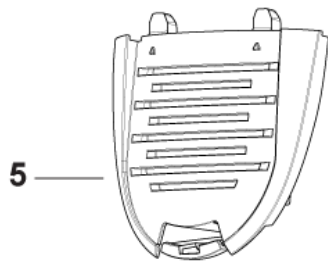

Body and body parts

Nilfisk Power

16-10-2012

StyMiste ID

A1617

7

Body and body parts

Nilfisk Power

16-10-2012

StyMiste ID

A1617

8

Pos	Vare nr.	Ant	Beskrivelse	
1	147 0402 500	1	Tilbehørslåg Power	
1	147 0402 510	1	LID ACCESSORY F POWER ECO	
1	147 0402 520	1	Tilbehørslåg Champagne	
1	147 0402 530	1	LID ACCESSORIES STAR BLUE	
1	147 0402 540	1	LID ACCESSORIES SILVER	
1	147 0402 550	1	LID ACCESSORIES GREEN METALLIC	
1	147 0402 560	1	LID ACCESSORIES SELECT	
1	147 0402 590	1	LID ACCESSORIES POWER ALLERGY	
2	147 0412 500	1	MAIN BODY OUTER POWER P 10 RED	
2	147 0412 540	1	Beholder Ydre Silver Power POWER	
2	147 0412 560	1	Beholder Ydre Blå Power	
2	147 0412 570	1	MAIN BODY OUTER POWER ALLERGY	
2	147 0412 580	1	Main Body Outer Power P12	
2	147 0412 590	1	MAIN BODY OUTER POWER ECO	
2	147 0412 600	1	MAIN BODY OUTER POWER SPECIAL	
2	147 0412 610	1	MAIN BODY OUTER P10 BLUE	
2	147 0412 620	1	MAIN BODY OUTER BLACK	POWER SELECT
2	147 0412 630	1	MAIN BODY OUTER POWER ALLERGY	
3	147 0436 500	1	Beholder Basis Power	
4	147 0485 500	1	Støvrumslæg Kpl.Rød Power	Cover dust indicator included
4	147 0485 520	1	Støvrumslæg Kpl.Silver Power POWER	Cover dust indicator included
4	147 0485 530	1	Støvrumslæg Kpl.Blå Power	Cover dust indicator included
4	147 0485 540	1	Støvrumslæg Kpl.Grø Power	Cover dust indicator included
4	147 0485 550	1	Støvrumslæg Kpl.Siena	Cover dust indicator included
4	147 0485 560	1	LID OUTER CPL WHITE	
4	147 0485 570	1	LID OUTER CPL CHAMPAGNE	
4	147 0485 580	1	DUST LID CPL P10 PACIFIC BLUE	
4	147 0485 590	1	LID OUTER CPL BLACK	POWER SELECT
4	147 0485 600	1	DUST LID CPL POWER ALLERGY	Cover dust indicator included
5	147 0450 500	1	Låg Til Hepa Sort Power	
6	147 0401 500	1	Håndtag Kit Power	
7	147 0242 500	2	Hjulkit Incl. Extreme	
8	147 0476 500	1	Støvindikator Power	
9	147 0407 500	1	Lukkebeslag Power	
10	147 1040 500	1	Drejehjul Kit Extreme	includes 3 screws
11	147 0413 500	1	Pakning Kit Power	
9B	147 0470 500	1	Lås Nilfisk Power	
10B	147 1040 510	1	Drejehjul U/Aksel