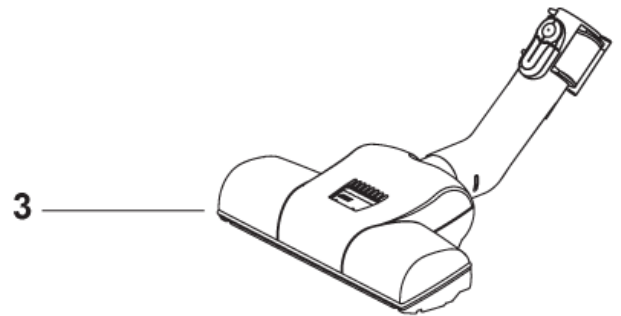

16-10-2012

StyMiste ID

A16111

12

Pos	Vare nr.	Ant	Beskrivelse
1	147 0483 500	1	Teleskoprør Crome Power
1	147 0483 510	1	Teleskoprør, Stål
2	147 0462 510	1	Slange Kompl. Power
2	147 0462 520	1	Sugeslange, Komplet
3	147 0243 520	1	Rørbøjning
5	147 0152 500	1	Ventil, Buetrør Extreme