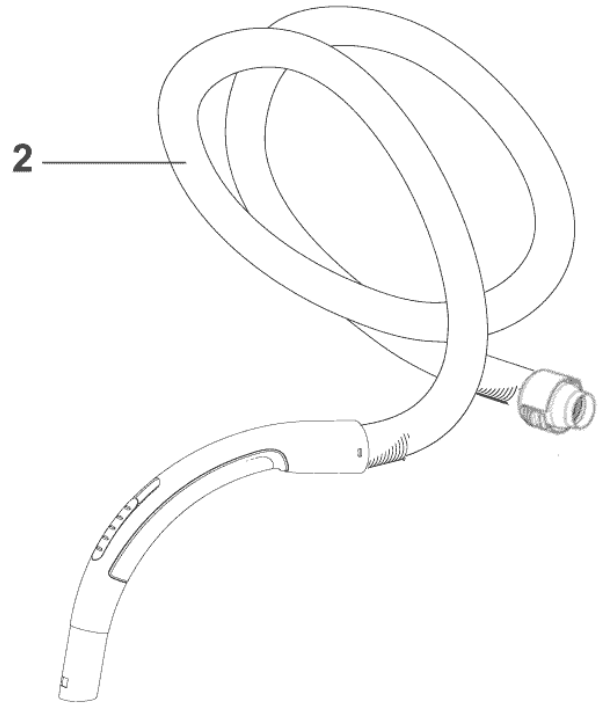

A1619

10

Pos	Vare nr.	Ant	Beskrivelse
0	107403114	1	Nilfisk Power Starter Kit Includes 147 1250 500 and 2 x 147 0416 500
1	147 0432 500	1	Hepa Filter H12 Power
1	147 0433 500	1	Hepa Filter H10 Power
1	147 1250 500	1	Hepa Filter H13 Power POWER
1	147 1250 700	1	Vaskbart Filter For Power
2	147 0416 500	4	Støvpose 4Stk. Power Incl. Forfilter INCL. FORFILTER 4 st bags and 1 pre filter
3	147 0417 500	1	Poseholder Power
4	107402632	1	Duftkugler I Rør
5	147 0418 500	3	Forfilter 3Stk Power
6	147 0419 500	1	Holder Forfilter Power

Hose and tube

Nilfisk Power

16-10-2012

StyMiste ID

A16111

11

Hose and tube

Nilfisk Power

16-10-2012

StyMiste ID

A16111

12

Pos	Vare nr.	Ant	Beskrivelse
1	147 0483 500	1	Teleskoprør Crome Power
1	147 0483 510	1	Teleskoprør, Stål
2	147 0462 510	1	Slange Kompl. Power
2	147 0462 520	1	Sugeslange, Komplet
3	147 0243 520	1	Rørbøjning
5	147 0152 500	1	Ventil, Buetrør Extreme