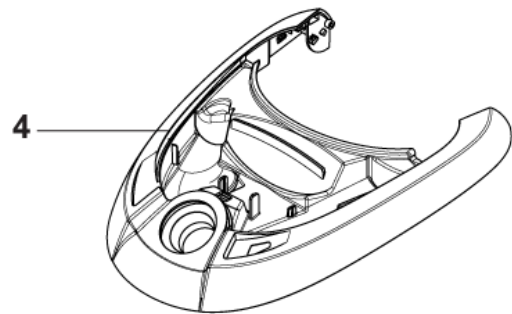

Body and body parts

Nilfisk Power

16-10-2012

StyMiste ID

A1617

7

Body and body parts

Nilfisk Power

16-10-2012

StyMiste ID

A1617

8

Pos	Vare nr.	Ant	Beskrivelse	
1	147 0402 500	1	Tilbehørslåg Power	
1	147 0402 510	1	LID ACCESSORY F POWER ECO	
1	147 0402 520	1	Tilbehørslåg Champagne	
1	147 0402 530	1	LID ACCESSORIES STAR BLUE	
1	147 0402 540	1	LID ACCESSORIES SILVER	
1	147 0402 550	1	LID ACCESSORIES GREEN METALLIC	
1	147 0402 560	1	LID ACCESSORIES SELECT	
1	147 0402 590	1	LID ACCESSORIES POWER ALLERGY	
2	147 0412 500	1	MAIN BODY OUTER POWER P 10 RED	
2	147 0412 540	1	Beholder Ydre Silver Power POWER	
2	147 0412 560	1	Beholder Ydre Blå Power	
2	147 0412 570	1	MAIN BODY OUTER POWER ALLERGY	
2	147 0412 580	1	Main Body Outer Power P12	
2	147 0412 590	1	MAIN BODY OUTER POWER ECO	
2	147 0412 600	1	MAIN BODY OUTER POWER SPECIAL	
2	147 0412 610	1	MAIN BODY OUTER P10 BLUE	
2	147 0412 620	1	MAIN BODY OUTER BLACK	POWER SELECT
2	147 0412 630	1	MAIN BODY OUTER POWER ALLERGY	
3	147 0436 500	1	Beholder Basis Power	
4	147 0485 500	1	Støvrumslæg Kpl.Rød Power	Cover dust indicator included
4	147 0485 520	1	Støvrumslæg Kpl.Silver Power POWER	Cover dust indicator included
4	147 0485 530	1	Støvrumslæg Kpl.Blå Power	Cover dust indicator included
4	147 0485 540	1	Støvrumslæg Kpl.Grø Power	Cover dust indicator included
4	147 0485 550	1	Støvrumslæg Kpl.Siena	Cover dust indicator included
4	147 0485 560	1	LID OUTER CPL WHITE	
4	147 0485 570	1	LID OUTER CPL CHAMPAGNE	
4	147 0485 580	1	DUST LID CPL P10 PACIFIC BLUE	
4	147 0485 590	1	LID OUTER CPL BLACK	POWER SELECT
4	147 0485 600	1	DUST LID CPL POWER ALLERGY	Cover dust indicator included
5	147 0450 500	1	Låg Til Hepa Sort Power	
6	147 0401 500	1	Håndtag Kit Power	
7	147 0242 500	2	Hjulkit Incl. Extreme	
8	147 0476 500	1	Støvindikator Power	
9	147 0407 500	1	Lukkebeslag Power	
10	147 1040 500	1	Drejehjul Kit Extreme	includes 3 screws
11	147 0413 500	1	Pakning Kit Power	
9B	147 0470 500	1	Lås Nilfisk Power	
10B	147 1040 510	1	Drejehjul U/Aksel