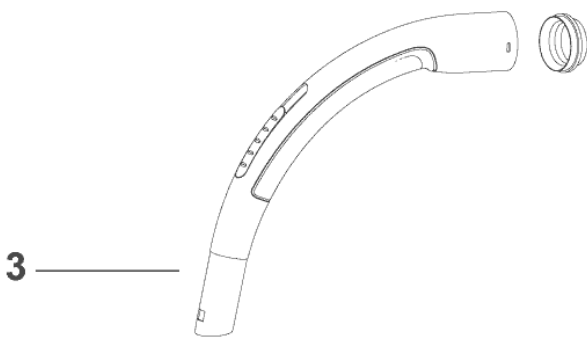

Hose and tube

Nilfisk Power

16-10-2012

StyMiste ID

A16111

11

Hose and tube

Nilfisk Power

16-10-2012

StyMiste ID

A16111

12

Pos	Vare nr.	Ant	Beskrivelse
1	147 0483 500	1	Teleskoprør Crome Power
1	147 0483 510	1	Teleskoprør, Stål
2	147 0462 510	1	Slange Kompl. Power
2	147 0462 520	1	Sugeslange, Komplet
3	147 0243 520	1	Rørbøjning
5	147 0152 500	1	Ventil, Buetrør Extreme