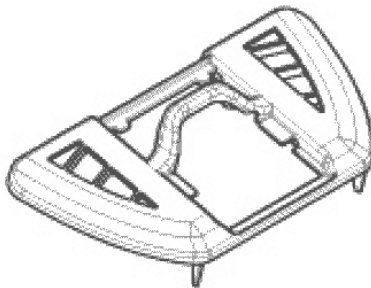

Dust bag and filters

Nilfisk Power

16-10-2012

StyMiste ID

A1619

9

1

2

3

4

5

6