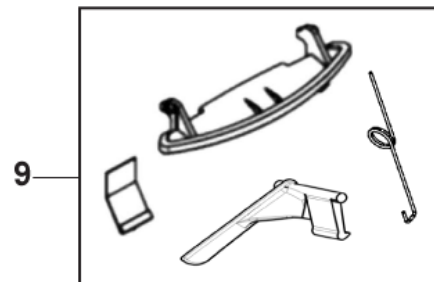

Body and body parts

Nilfisk Power

16-10-2012

StyMiste ID

A1617

7

Body and body parts

Nilfisk Power

16-10-2012

StyMiste ID

A1617

8

Pos	Vare nr.	Ant	Beskrivelse	
1	147 0402 500	1	Tilbehørslåg Power	
1	147 0402 510	1	LID ACCESSORY F POWER ECO	
1	147 0402 520	1	Tilbehørslåg Champagne	
1	147 0402 530	1	LID ACCESSORIES STAR BLUE	
1	147 0402 540	1	LID ACCESSORIES SILVER	
1	147 0402 550	1	LID ACCESSORIES GREEN METALLIC	
1	147 0402 560	1	LID ACCESSORIES SELECT	
1	147 0402 590	1	LID ACCESSORIES POWER ALLERGY	
2	147 0412 500	1	MAIN BODY OUTER POWER P 10 RED	
2	147 0412 540	1	Beholder Ydre Silver Power POWER	
2	147 0412 560	1	Beholder Ydre Blå Power	
2	147 0412 570	1	MAIN BODY OUTER POWER ALLERGY	
2	147 0412 580	1	Main Body Outer Power P12	
2	147 0412 590	1	MAIN BODY OUTER POWER ECO	
2	147 0412 600	1	MAIN BODY OUTER POWER SPECIAL	
2	147 0412 610	1	MAIN BODY OUTER P10 BLUE	
2	147 0412 620	1	MAIN BODY OUTER BLACK	POWER SELECT
2	147 0412 630	1	MAIN BODY OUTER POWER ALLERGY	
3	147 0436 500	1	Beholder Basis Power	
4	147 0485 500	1	Støvrumslæg Kpl.Rød Power	Cover dust indicator included
4	147 0485 520	1	Støvrumslæg Kpl.Silver Power POWER	Cover dust indicator included
4	147 0485 530	1	Støvrumslæg Kpl.Blå Power	Cover dust indicator included
4	147 0485 540	1	Støvrumslæg Kpl.Grø Power	Cover dust indicator included
4	147 0485 550	1	Støvrumslæg Kpl.Siena	Cover dust indicator included
4	147 0485 560	1	LID OUTER CPL WHITE	
4	147 0485 570	1	LID OUTER CPL CHAMPAGNE	
4	147 0485 580	1	DUST LID CPL P10 PACIFIC BLUE	
4	147 0485 590	1	LID OUTER CPL BLACK	POWER SELECT
4	147 0485 600	1	DUST LID CPL POWER ALLERGY	Cover dust indicator included
5	147 0450 500	1	Låg Til Hepa Sort Power	
6	147 0401 500	1	Håndtag Kit Power	
7	147 0242 500	2	Hjulkit Incl. Extreme	
8	147 0476 500	1	Støvindikator Power	
9	147 0407 500	1	Lukkebeslag Power	
10	147 1040 500	1	Drejehjul Kit Extreme	includes 3 screws
11	147 0413 500	1	Pakning Kit Power	
9B	147 0470 500	1	Lås Nilfisk Power	
10B	147 1040 510	1	Drejehjul U/Aksel