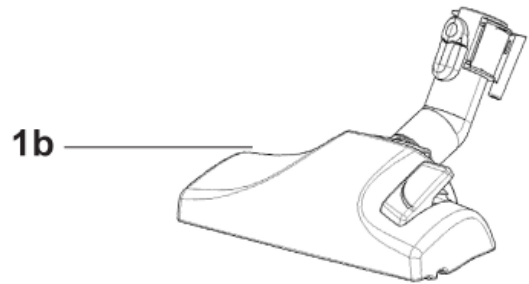

16-10-2012

StyMiste ID

A16111

12

Pos	Vare nr.	Ant	Beskrivelse
1	147 0483 500	1	Teleskoprør Crome Power
1	147 0483 510	1	Teleskoprør, Stål
2	147 0462 510	1	Slange Kompl. Power
2	147 0462 520	1	Sugeslange, Komplet
3	147 0243 520	1	Rørbøjning
5	147 0152 500	1	Ventil, Buetrør Extreme