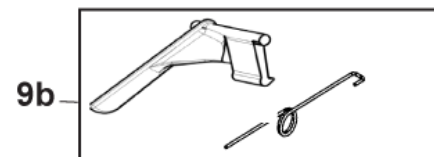

Body and body parts

Nilfisk Power

16-10-2012

StyMiste ID

A1617

7

Body and body parts

Nilfisk Power

16-10-2012

StyMiste ID

A1617

8

Pos	Vare nr.	Ant	Beskrivelse	
1	147 0402 500	1	Tilbehørslåg Power	
1	147 0402 510	1	LID ACCESSORY F POWER ECO	
1	147 0402 520	1	Tilbehørslåg Champagne	
1	147 0402 530	1	LID ACCESSORIES STAR BLUE	
1	147 0402 540	1	LID ACCESSORIES SILVER	
1	147 0402 550	1	LID ACCESSORIES GREEN METALLIC	
1	147 0402 560	1	LID ACCESSORIES SELECT	
1	147 0402 590	1	LID ACCESSORIES POWER ALLERGY	
2	147 0412 500	1	MAIN BODY OUTER POWER P 10 RED	
2	147 0412 540	1	Beholder Ydre Silver Power POWER	
2	147 0412 560	1	Beholder Ydre Blå Power	
2	147 0412 570	1	MAIN BODY OUTER POWER ALLERGY	
2	147 0412 580	1	Main Body Outer Power P12	
2	147 0412 590	1	MAIN BODY OUTER POWER ECO	
2	147 0412 600	1	MAIN BODY OUTER POWER SPECIAL	
2	147 0412 610	1	MAIN BODY OUTER P10 BLUE	
2	147 0412 620	1	MAIN BODY OUTER BLACK	POWER SELECT
2	147 0412 630	1	MAIN BODY OUTER POWER ALLERGY	
3	147 0436 500	1	Beholder Basis Power	
4	147 0485 500	1	Støvrumslæg Kpl.Rød Power	Cover dust indicator included
4	147 0485 520	1	Støvrumslæg Kpl.Silver Power POWER	Cover dust indicator included
4	147 0485 530	1	Støvrumslæg Kpl.Blå Power	Cover dust indicator included
4	147 0485 540	1	Støvrumslæg Kpl.Grø Power	Cover dust indicator included
4	147 0485 550	1	Støvrumslæg Kpl.Siena	Cover dust indicator included
4	147 0485 560	1	LID OUTER CPL WHITE	
4	147 0485 570	1	LID OUTER CPL CHAMPAGNE	
4	147 0485 580	1	DUST LID CPL P10 PACIFIC BLUE	
4	147 0485 590	1	LID OUTER CPL BLACK	POWER SELECT
4	147 0485 600	1	DUST LID CPL POWER ALLERGY	Cover dust indicator included
5	147 0450 500	1	Låg Til Hepa Sort Power	
6	147 0401 500	1	Håndtag Kit Power	
7	147 0242 500	2	Hjulkit Incl. Extreme	
8	147 0476 500	1	Støvindikator Power	
9	147 0407 500	1	Lukkebeslag Power	
10	147 1040 500	1	Drejehjul Kit Extreme	includes 3 screws
11	147 0413 500	1	Pakning Kit Power	
9B	147 0470 500	1	Lås Nilfisk Power	
10B	147 1040 510	1	Drejehjul U/Aksel