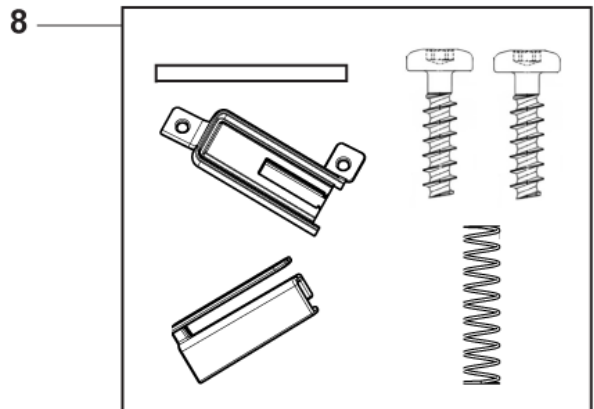

Body and body parts

Nilfisk Power

16-10-2012

StyMiste ID

A1617

7

Body and body parts

Nilfisk Power

16-10-2012

StyMiste ID

A1617

8

Pos	Vare nr.	Ant	Beskrivelse	
1	147 0402 500	1	Tilbehørslåg Power	
1	147 0402 510	1	LID ACCESSORY F POWER ECO	
1	147 0402 520	1	Tilbehørslåg Champagne	
1	147 0402 530	1	LID ACCESSORIES STAR BLUE	
1	147 0402 540	1	LID ACCESSORIES SILVER	
1	147 0402 550	1	LID ACCESSORIES GREEN METALLIC	
1	147 0402 560	1	LID ACCESSORIES SELECT	
1	147 0402 590	1	LID ACCESSORIES POWER ALLERGY	
2	147 0412 500	1	MAIN BODY OUTER POWER P 10 RED	
2	147 0412 540	1	Beholder Ydre Silver Power POWER	
2	147 0412 560	1	Beholder Ydre Blå Power	
2	147 0412 570	1	MAIN BODY OUTER POWER ALLERGY	
2	147 0412 580	1	Main Body Outer Power P12	
2	147 0412 590	1	MAIN BODY OUTER POWER ECO	
2	147 0412 600	1	MAIN BODY OUTER POWER SPECIAL	
2	147 0412 610	1	MAIN BODY OUTER P10 BLUE	
2	147 0412 620	1	MAIN BODY OUTER BLACK	POWER SELECT
2	147 0412 630	1	MAIN BODY OUTER POWER ALLERGY	
3	147 0436 500	1	Beholder Basis Power	
4	147 0485 500	1	Støvrumslæg Kpl.Rød Power	Cover dust indicator included
4	147 0485 520	1	Støvrumslæg Kpl.Silver Power POWER	Cover dust indicator included
4	147 0485 530	1	Støvrumslæg Kpl.Blå Power	Cover dust indicator included
4	147 0485 540	1	Støvrumslæg Kpl.Grø Power	Cover dust indicator included
4	147 0485 550	1	Støvrumslæg Kpl.Siena	Cover dust indicator included
4	147 0485 560	1	LID OUTER CPL WHITE	
4	147 0485 570	1	LID OUTER CPL CHAMPAGNE	
4	147 0485 580	1	DUST LID CPL P10 PACIFIC BLUE	
4	147 0485 590	1	LID OUTER CPL BLACK	POWER SELECT
4	147 0485 600	1	DUST LID CPL POWER ALLERGY	Cover dust indicator included
5	147 0450 500	1	Låg Til Hepa Sort Power	
6	147 0401 500	1	Håndtag Kit Power	
7	147 0242 500	2	Hjulkit Incl. Extreme	
8	147 0476 500	1	Støvindikator Power	
9	147 0407 500	1	Lukkebeslag Power	
10	147 1040 500	1	Drejehjul Kit Extreme	includes 3 screws
11	147 0413 500	1	Pakning Kit Power	
9B	147 0470 500	1	Lås Nilfisk Power	
10B	147 1040 510	1	Drejehjul U/Aksel