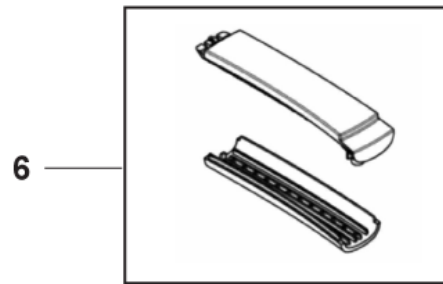

Body and body parts

Nilfisk Power

16-10-2012

StyMiste ID

A1617

7

Body and body parts

Nilfisk Power

16-10-2012

StyMiste ID

A1617

8

Pos	Vare nr.	Ant	Beskrivelse	
1	147 0402 500	1	Tilbehørslåg Power	
1	147 0402 510	1	LID ACCESSORY F POWER ECO	
1	147 0402 520	1	Tilbehørslåg Champagne	
1	147 0402 530	1	LID ACCESSORIES STAR BLUE	
1	147 0402 540	1	LID ACCESSORIES SILVER	
1	147 0402 550	1	LID ACCESSORIES GREEN METALLIC	
1	147 0402 560	1	LID ACCESSORIES SELECT	
1	147 0402 590	1	LID ACCESSORIES POWER ALLERGY	
2	147 0412 500	1	MAIN BODY OUTER POWER P 10 RED	
2	147 0412 540	1	Beholder Ydre Silver Power POWER	
2	147 0412 560	1	Beholder Ydre Blå Power	
2	147 0412 570	1	MAIN BODY OUTER POWER ALLERGY	
2	147 0412 580	1	Main Body Outer Power P12	
2	147 0412 590	1	MAIN BODY OUTER POWER ECO	
2	147 0412 600	1	MAIN BODY OUTER POWER SPECIAL	
2	147 0412 610	1	MAIN BODY OUTER P10 BLUE	
2	147 0412 620	1	MAIN BODY OUTER BLACK	POWER SELECT
2	147 0412 630	1	MAIN BODY OUTER POWER ALLERGY	
3	147 0436 500	1	Beholder Basis Power	
4	147 0485 500	1	Støvrumslæg Kpl.Rød Power	Cover dust indicator included
4	147 0485 520	1	Støvrumslæg Kpl.Silver Power POWER	Cover dust indicator included
4	147 0485 530	1	Støvrumslæg Kpl.Blå Power	Cover dust indicator included
4	147 0485 540	1	Støvrumslæg Kpl.Grø Power	Cover dust indicator included
4	147 0485 550	1	Støvrumslæg Kpl.Siena	Cover dust indicator included
4	147 0485 560	1	LID OUTER CPL WHITE	
4	147 0485 570	1	LID OUTER CPL CHAMPAGNE	
4	147 0485 580	1	DUST LID CPL P10 PACIFIC BLUE	
4	147 0485 590	1	LID OUTER CPL BLACK	POWER SELECT
4	147 0485 600	1	DUST LID CPL POWER ALLERGY	Cover dust indicator included
5	147 0450 500	1	Låg Til Hepa Sort Power	
6	147 0401 500	1	Håndtag Kit Power	
7	147 0242 500	2	Hjulkit Incl. Extreme	
8	147 0476 500	1	Støvindikator Power	
9	147 0407 500	1	Lukkebeslag Power	
10	147 1040 500	1	Drejehjul Kit Extreme	includes 3 screws
11	147 0413 500	1	Pakning Kit Power	
9B	147 0470 500	1	Lås Nilfisk Power	
10B	147 1040 510	1	Drejehjul U/Aksel