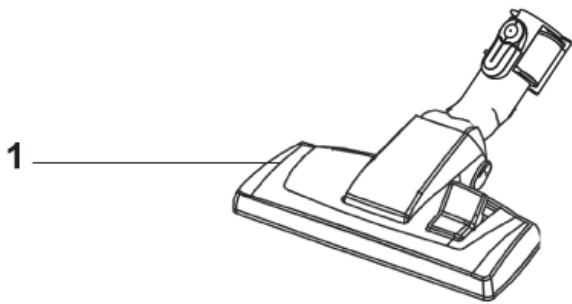

16-10-2012

StyMiste ID

A16111

12

Pos	Vare nr.	Ant	Beskrivelse
1	147 0483 500	1	Teleskoprør Crome Power
1	147 0483 510	1	Teleskoprør, Stål
2	147 0462 510	1	Slange Kompl. Power
2	147 0462 520	1	Sugeslange, Komplet
3	147 0243 520	1	Rørbøjning
5	147 0152 500	1	Ventil, Buetrør Extreme