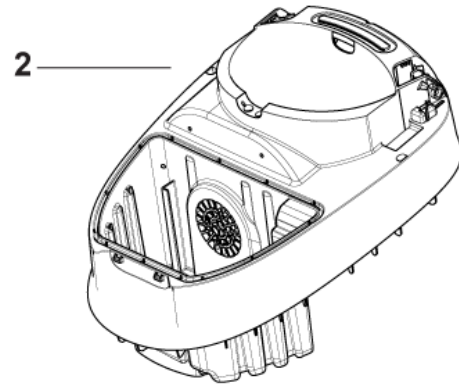

Body and body parts

Nilfisk Power

16-10-2012

StyMiste ID

A1617

7

Body and body parts

Nilfisk Power

16-10-2012

StyMiste ID

A1617

8

Pos	Vare nr.	Ant	Beskrivelse	
1	147 0402 500	1	Tilbehørslåg Power	
1	147 0402 510	1	LID ACCESSORY F POWER ECO	
1	147 0402 520	1	Tilbehørslåg Champagne	
1	147 0402 530	1	LID ACCESSORIES STAR BLUE	
1	147 0402 540	1	LID ACCESSORIES SILVER	
1	147 0402 550	1	LID ACCESSORIES GREEN METALLIC	
1	147 0402 560	1	LID ACCESSORIES SELECT	
1	147 0402 590	1	LID ACCESSORIES POWER ALLERGY	
2	147 0412 500	1	MAIN BODY OUTER POWER P 10 RED	
2	147 0412 540	1	Beholder Ydre Silver Power POWER	
2	147 0412 560	1	Beholder Ydre Blå Power	
2	147 0412 570	1	MAIN BODY OUTER POWER ALLERGY	
2	147 0412 580	1	Main Body Outer Power P12	
2	147 0412 590	1	MAIN BODY OUTER POWER ECO	
2	147 0412 600	1	MAIN BODY OUTER POWER SPECIAL	
2	147 0412 610	1	MAIN BODY OUTER P10 BLUE	
2	147 0412 620	1	MAIN BODY OUTER BLACK	POWER SELECT
2	147 0412 630	1	MAIN BODY OUTER POWER ALLERGY	
3	147 0436 500	1	Beholder Basis Power	
4	147 0485 500	1	Støvrumslæg Kpl.Rød Power	Cover dust indicator included
4	147 0485 520	1	Støvrumslæg Kpl.Silver Power POWER	Cover dust indicator included
4	147 0485 530	1	Støvrumslæg Kpl.Blå Power	Cover dust indicator included
4	147 0485 540	1	Støvrumslæg Kpl.Grø Power	Cover dust indicator included
4	147 0485 550	1	Støvrumslæg Kpl.Siena	Cover dust indicator included
4	147 0485 560	1	LID OUTER CPL WHITE	
4	147 0485 570	1	LID OUTER CPL CHAMPAGNE	
4	147 0485 580	1	DUST LID CPL P10 PACIFIC BLUE	
4	147 0485 590	1	LID OUTER CPL BLACK	POWER SELECT
4	147 0485 600	1	DUST LID CPL POWER ALLERGY	Cover dust indicator included
5	147 0450 500	1	Låg Til Hepa Sort Power	
6	147 0401 500	1	Håndtag Kit Power	
7	147 0242 500	2	Hjulkit Incl. Extreme	
8	147 0476 500	1	Støvindikator Power	
9	147 0407 500	1	Lukkebeslag Power	
10	147 1040 500	1	Drejehjul Kit Extreme	includes 3 screws
11	147 0413 500	1	Pakning Kit Power	
9B	147 0470 500	1	Lås Nilfisk Power	
10B	147 1040 510	1	Drejehjul U/Aksel